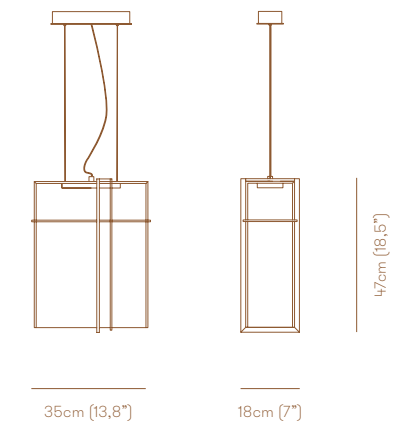

Lampada a sospensione a luce diffusa.
Struttura in ottone brunito chiaro e
diffusore in vetro trasparente bronzo.

P. 6

LED plate 500mA 2060lm 13,7W 3000°K Dimmable

VCM TABLE

Table lamp with downward light and
adjustable joint. Dark burnished brass
or blended burnished brass structure.

Lampada da tavolo a luce diretta
verso il basso, orientabile. Struttura
in ottone brunito sfumato o ottone
brunito scuro.

P. 10

Strip LED 4W 582lm 2700°k Dimmable

RECTUS WALL TURNING ARM

Wall lamp with directional light. Dark burnished brass or matte black nickel and polished black nickel structure and adjustable joint.

Lampada da parete a luce direzionabile. Struttura in ottone brunito scuro o nichel nero opaco e nichel nero lucido completa di snodo orientabile.

P. 12

1x6W GU10 PAR16 LED 560lm 2700°K CRI80 Dimmable

RECTUS TABLE