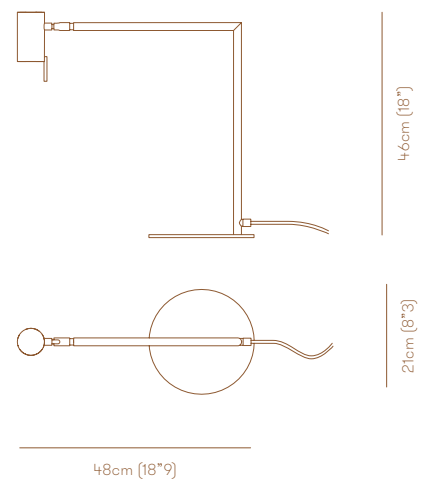

RECTUS TABLE

Table lamp with directional light. Dark burnished brass or matte black nickel and polished black nickel structure and adjustable joint.

Lampada da tavolo a luce direzionabile. Struttura in ottone brunito scuro o nichel nero opaco e nichel nero lucido completa di snodo orientabile.

P. 14

1x6W GU10 PAR16 LED 560lm 2700°K CRI80 Dimmable