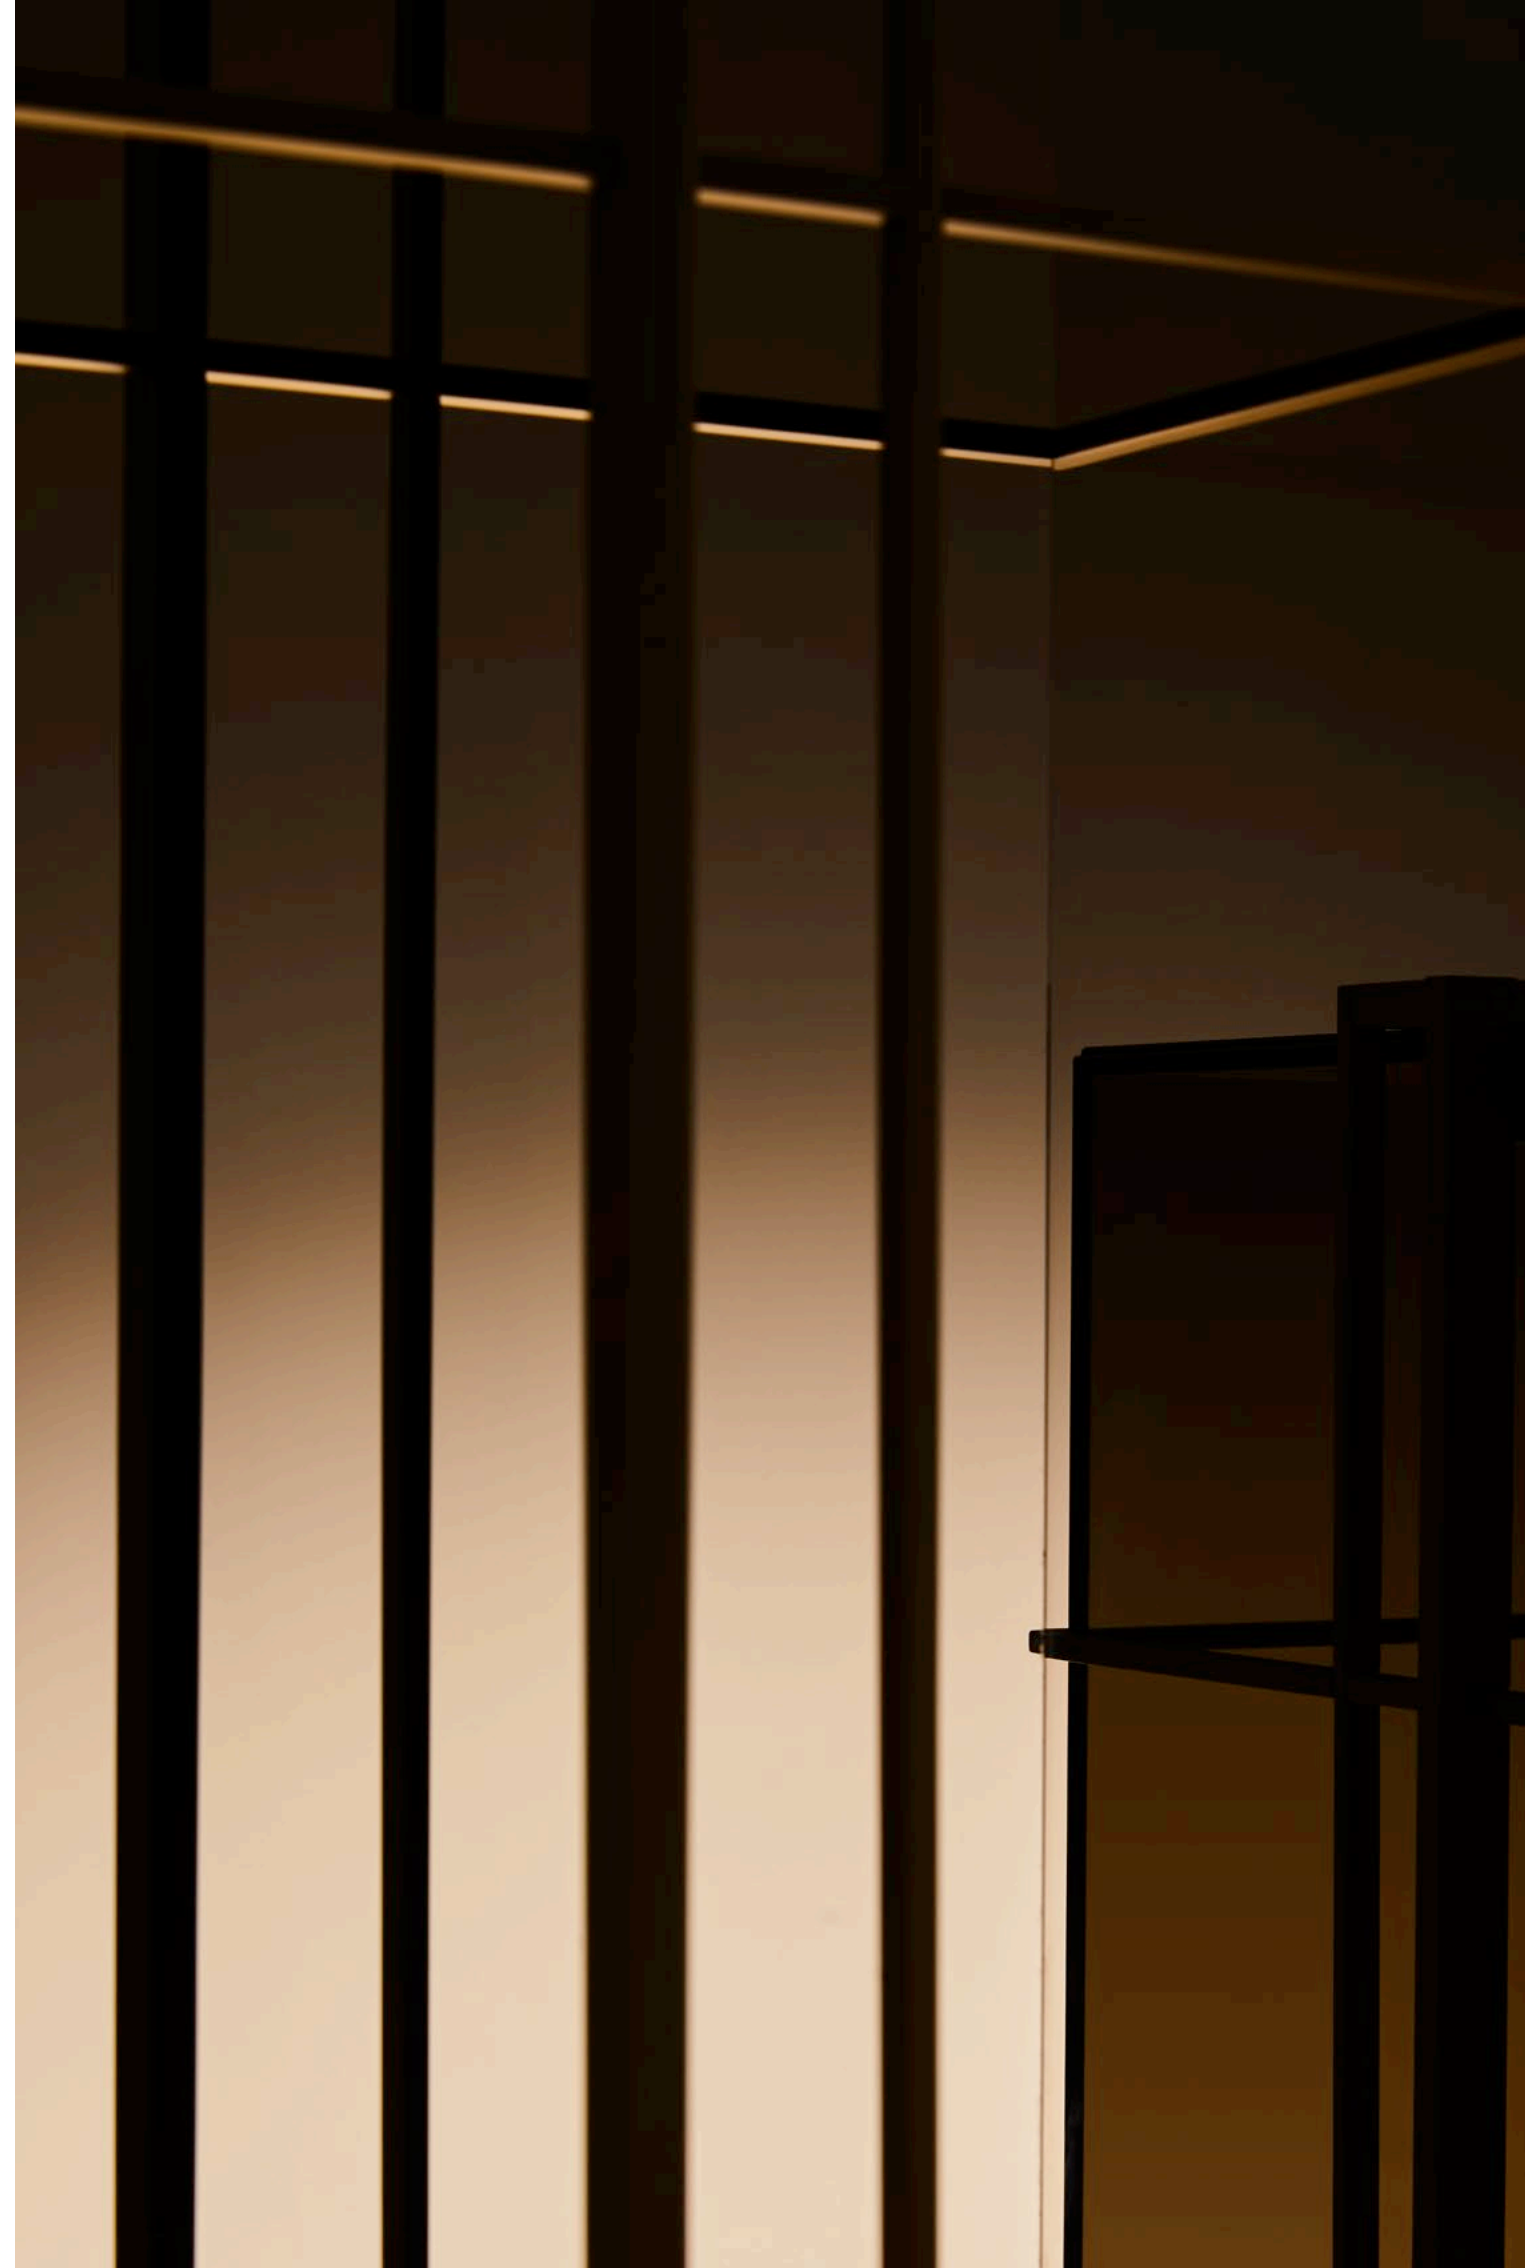

Concept & Graphic Design

Ottone Studio

Photographer

Federico Marin

Selection & Post Productions

Grafiche Antiga

Print

Grafiche Antiga

VeniceM si riserva il diritto di apportare, senza preavviso, ogni modifica mirata al miglioramento funzionale e qualitativo dei prodotti. Testi e disegni presenti in questo stampato hanno scopo divulgativo; per ogni aspetto tecnico e dimensionale fare riferimento ai listini aziendali e relativi aggiornamenti. I campioni di colore e materiali hanno valore indicativo.

VeniceM reserves the rights at all time to apply modifications for the functional or qualitative improvement of its products. Texts and drawings present in this brochure have a divulgative purpose; for every technical and dimensional aspect please refer to the company's price lists and their relative updates. The colour and material samples have an indicative value.

© VeniceM - Tutti i diritti sono riservati a norma di legge / All rights reserved
Il marchio VeniceM è proprietà della VeniceM srl / Trade Mark VeniceM

VENICEM S.R.L.

via Terraglio, 54
31021 Mogliano Veneto (TV)
Italy

T / F (+39) 041 593 6143
info@venicem.com
www.venicem.com