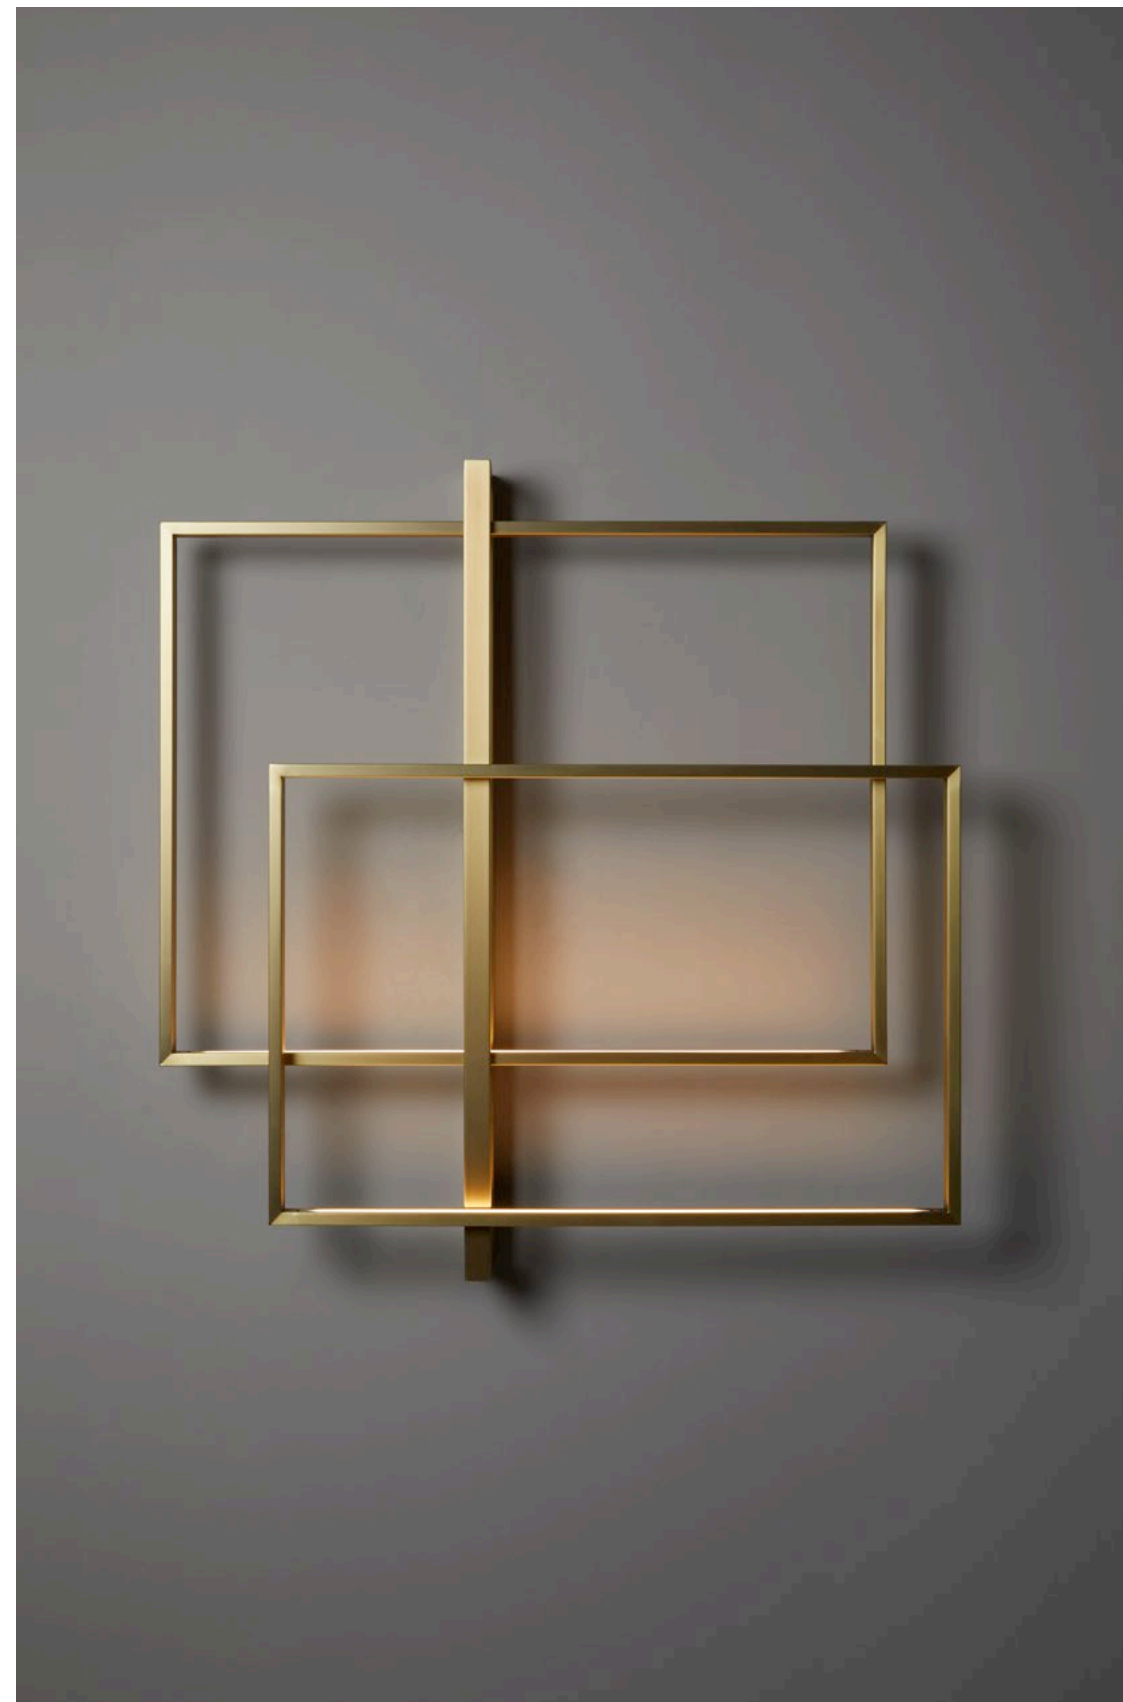

LIGHT BURNISHED BRASS P.32