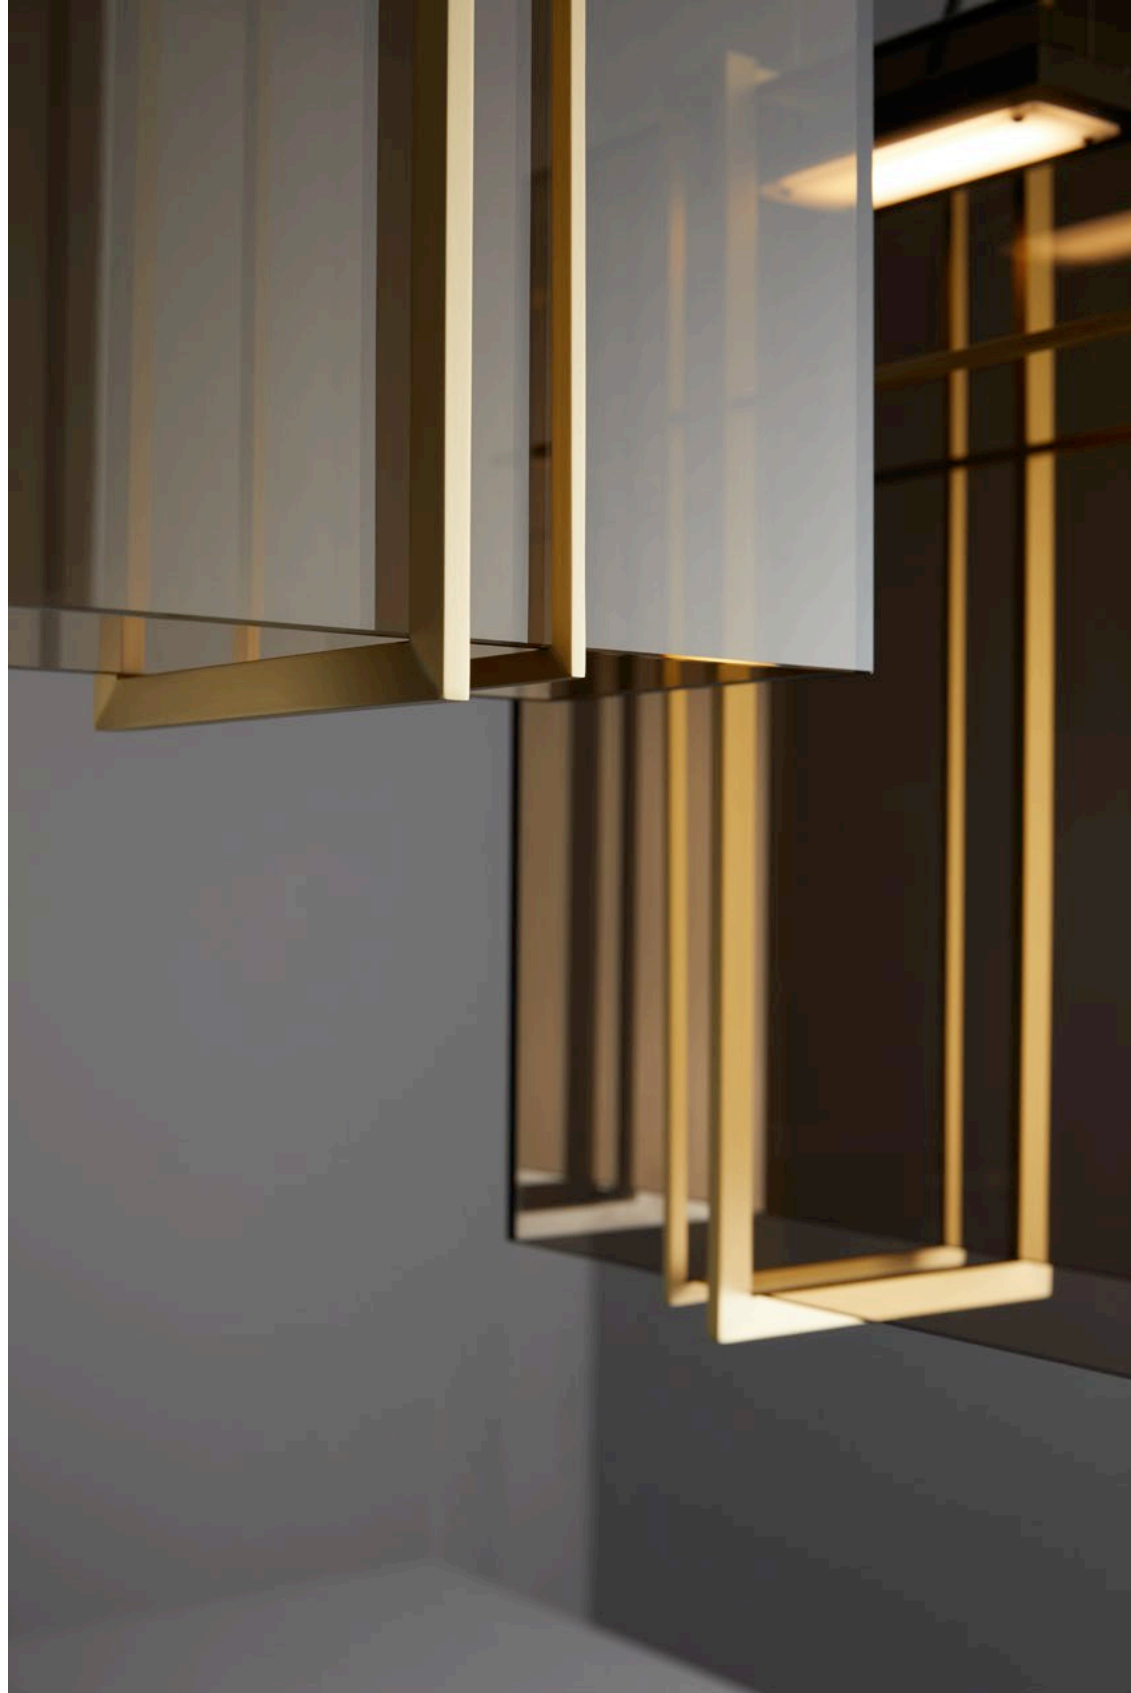

UTMOST SUSPENSION

LIGHT BURNISHED BRASS + BRONZE TRANSPARENT GLASS P.29