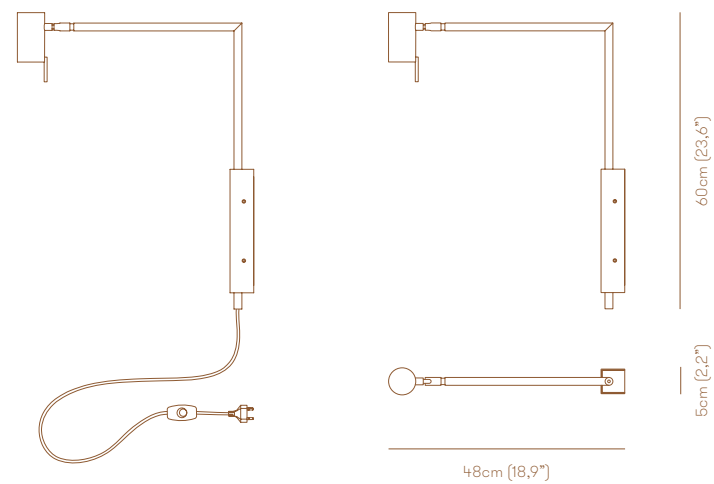

Lampada a sospensione a luce diffusa.
Struttura in ottone brunito chiaro e
diffusore in vetro trasparente bronzo.

P. 6

LED plate 500mA 2060lm 13,7W 3000°K Dimmable

VCM TABLE

Table lamp with downward light and
adjustable joint. Dark burnished brass
or blended burnished brass structure.

Lampada da tavolo a luce diretta
verso il basso, orientabile. Struttura
in ottone brunito sfumato o ottone
brunito scuro.

P. 10

Strip LED 4W 582lm 2700°k Dimmable

RECTUS WALL TURNING ARM

Wall lamp with directional light. Dark burnished brass or matte black nickel and polished black nickel structure and adjustable joint.

Lampada da parete a luce direzionabile. Struttura in ottone brunito scuro o nichel nero opaco e nichel nero lucido completa di snodo orientabile.

P. 12

1x6W GU10 PAR16 LED 560lm 2700°K CRI80 Dimmable

RECTUS TABLE

Table lamp with directional light. Dark burnished brass or matte black nickel and polished black nickel structure and adjustable joint.

Lampada da tavolo a luce direzionabile. Struttura in ottone brunito scuro o nichel nero opaco e nichel nero lucido completa di snodo orientabile.