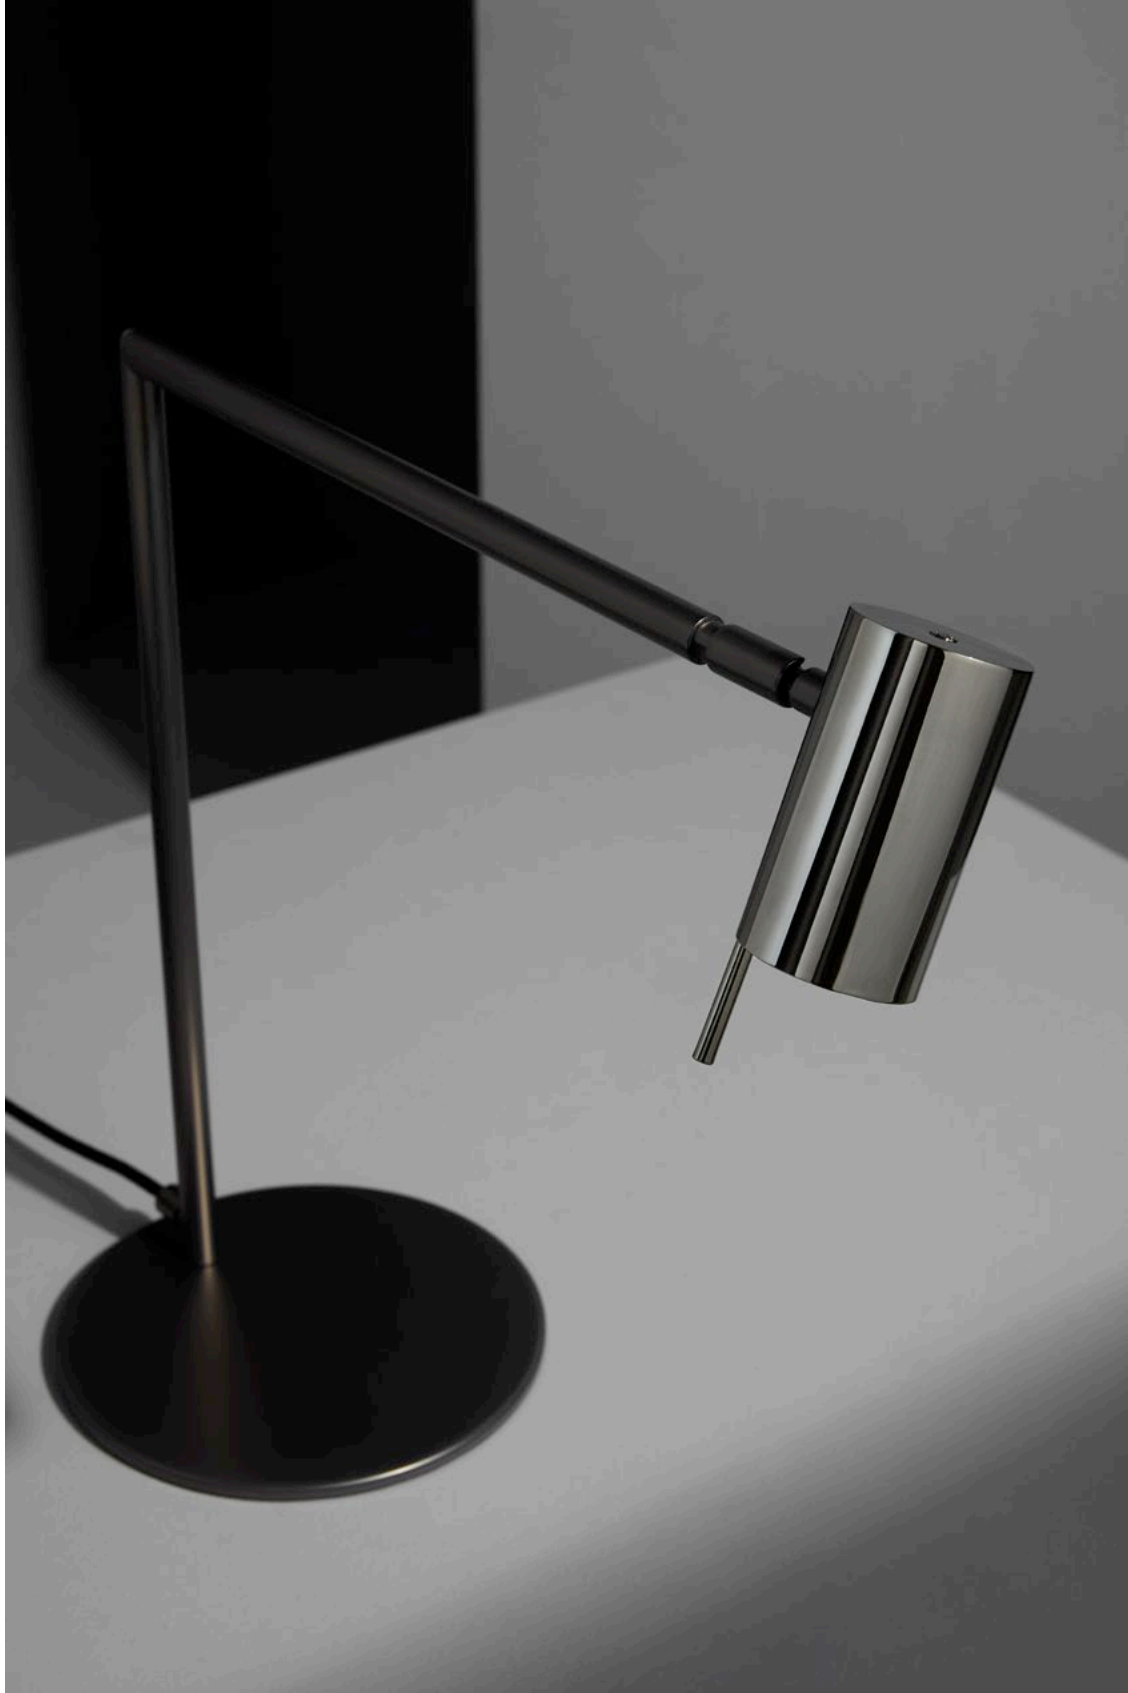

RECTUS TABLE

MATTE BLACK NICKEL + POLISHED BLACK NICKEL P.30