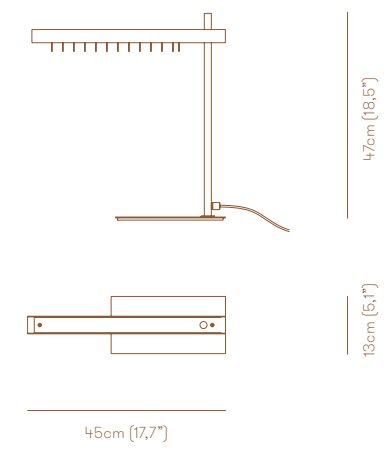

Lampada a sospensione a luce diffusa.
Struttura in ottone brunito chiaro e
diffusore in vetro trasparente bronzo.

P. 6

LED plate 500mA 2060lm 13,7W 3000°K Dimmable

VCM TABLE

Table lamp with downward light and
adjustable joint. Dark burnished brass
or blended burnished brass structure.

Lampada da tavolo a luce diretta
verso il basso, orientabile. Struttura
in ottone brunito sfumato o ottone
brunito scuro.

P. 10

Strip LED 4W 582lm 2700°k Dimmable

RECTUS WALL TURNING ARM

Wall lamp with directional light. Dark burnished brass or matte black nickel and polished black nickel structure and adjustable joint.

Lampada da parete a luce direzionabile. Struttura in ottone brunito scuro o nichel nero opaco e nichel nero lucido completa di snodo orientabile.

P. 12

1x6W GU10 PAR16 LED 560lm 2700°K CRI80 Dimmable

RECTUS TABLE