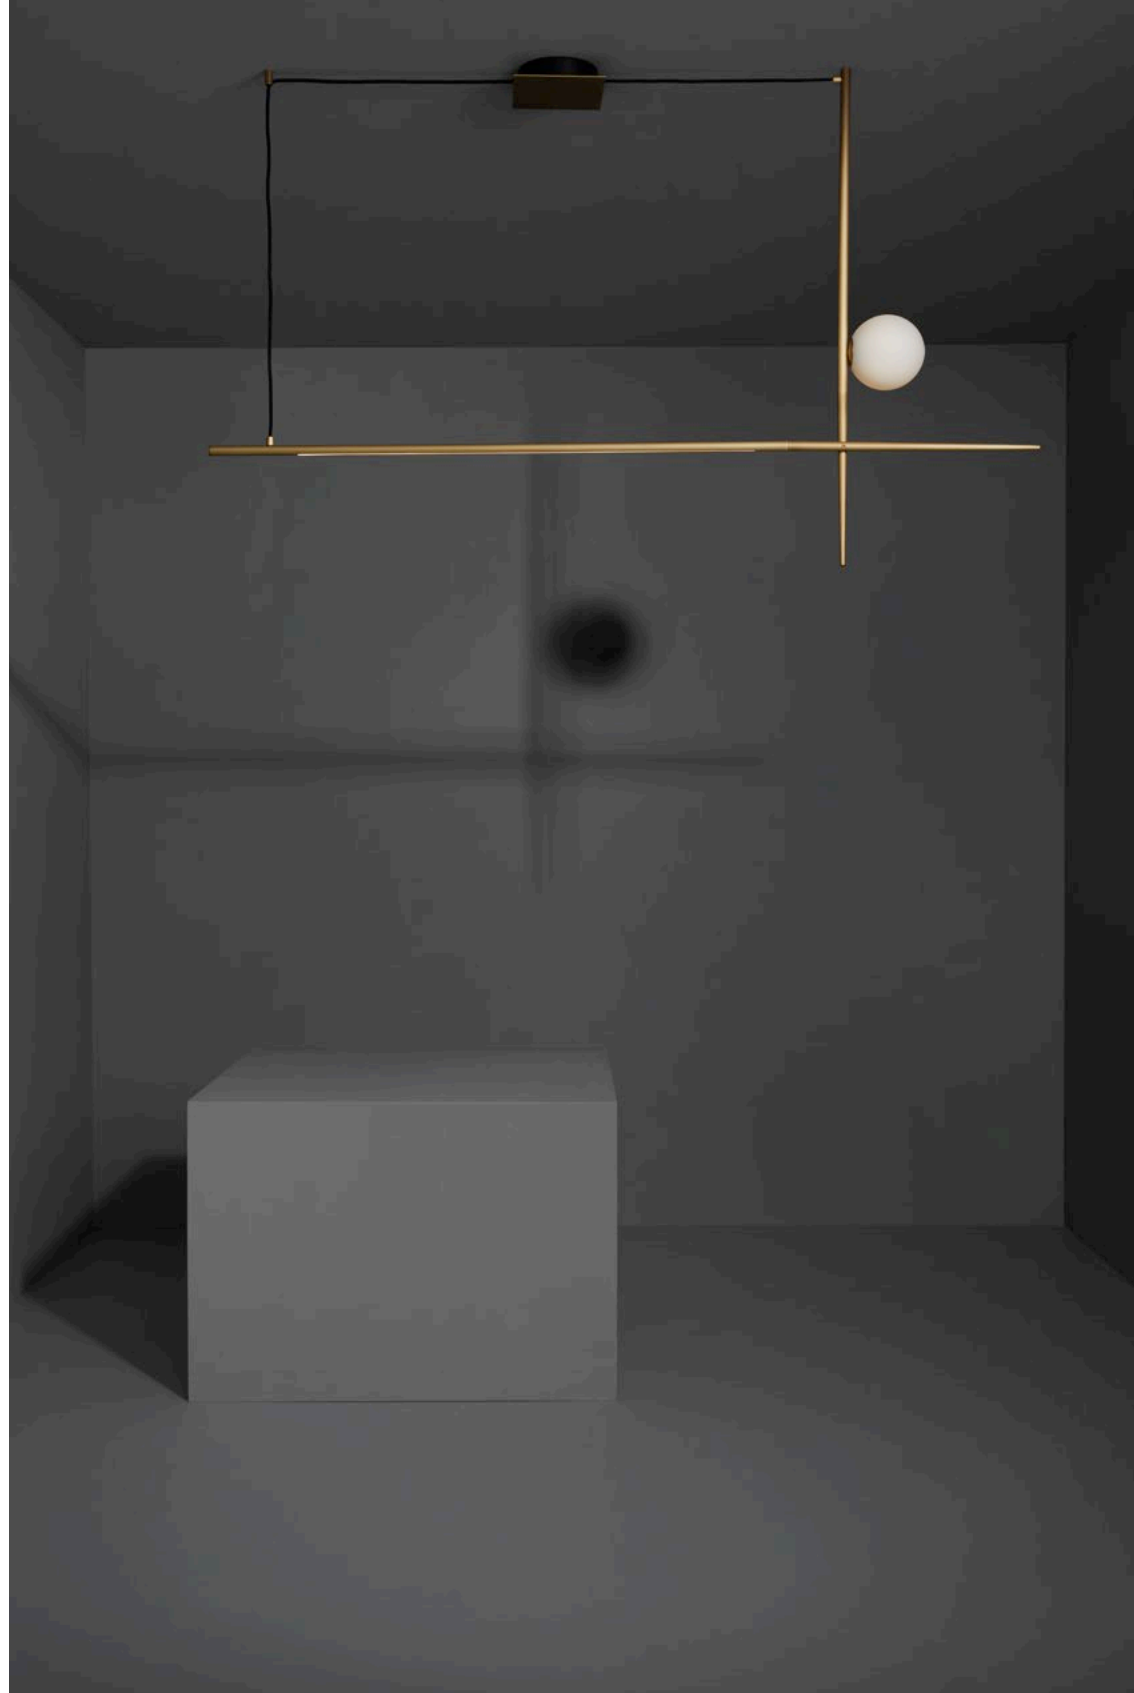

SPEAR CEILING

LIGHT BURNISHED BRASS + SATIN BLOWN GLASS P.31