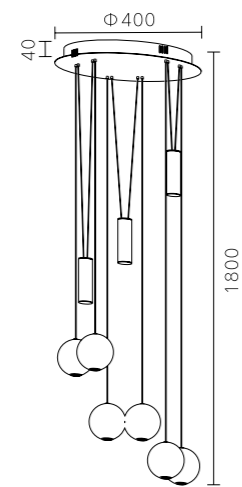

MD1812A-13A
COB 13*3W
Ø600*H2000

MD1812A-13B
COB 13*4W
Ø600*H2000

MD1812A-25
COB 13*3W+12*4W
Ø800*H2500

1847

ADJUSTABLE

MD1847A-1A
Stainless steel
6W

MD1847A-3A
Stainless steel
18W

MD1847B-3A
Stainless steel
18W

MD6008B-12A
3014#68W
L1195*W220*H2000

MD6008B-16A
3014#86W
L1600*W220*H2000

MD6008A-6A
3014#47W
Ø630*H1500

MD6008A-8A
3014#60W
Ø800*H1500

MD6008A-10A
3014#73W
Ø980*H1500

MD6008A-12A
3014#91W
Ø1220*H2500

1917