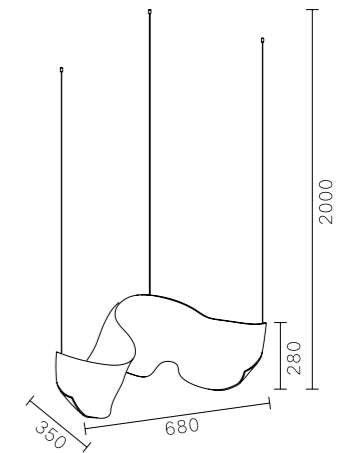

MD1928B-1C
Aluminum + Acrylic
14W