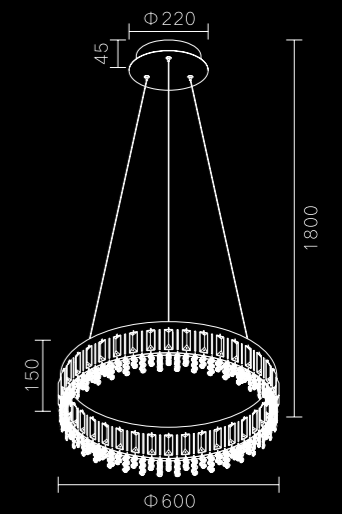

6070

MD6070B-12A
Stainless steel+Crystal
38W

6071

6071

MD6071B-12A
Stainless steel+Crystal
64W

MD6071A-8A
Stainless steel+Crystal
60W

MD6071A-6B
Stainless steel+Crystal
43W

MD1370A-22
COB 22*3W
Ø650*H1800