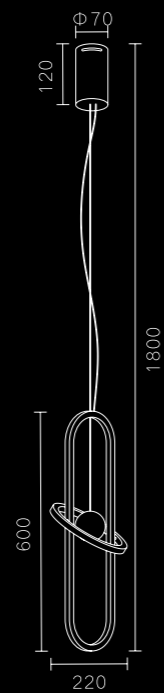

ML1915A-1C
2835#4.8W
D300*H1650

ML1915A-1B
2835#4.8W
D300*H1500

ML1915A-1A
2835#4.8W
D300*H1350

MT1915A-1A
2835#4.8W
D300*H500

MD1915A-3A
2835#14.4W+COB 3W
D300*H3200

MD1915A-2A
2835#9.6W+COB 3W
D300*H2500

MD1844A-12A
Stainless steel + PC
28W

MD1844B-14A
Stainless steel + PC
33W

MD1844C-16A
Stainless steel + PC
47W

MD1844D-16A
Stainless steel + PC
63W

1845

MD1845A-2A
Stainless steel + PC
21W

MD1845B-2A
Stainless steel + PC
22W