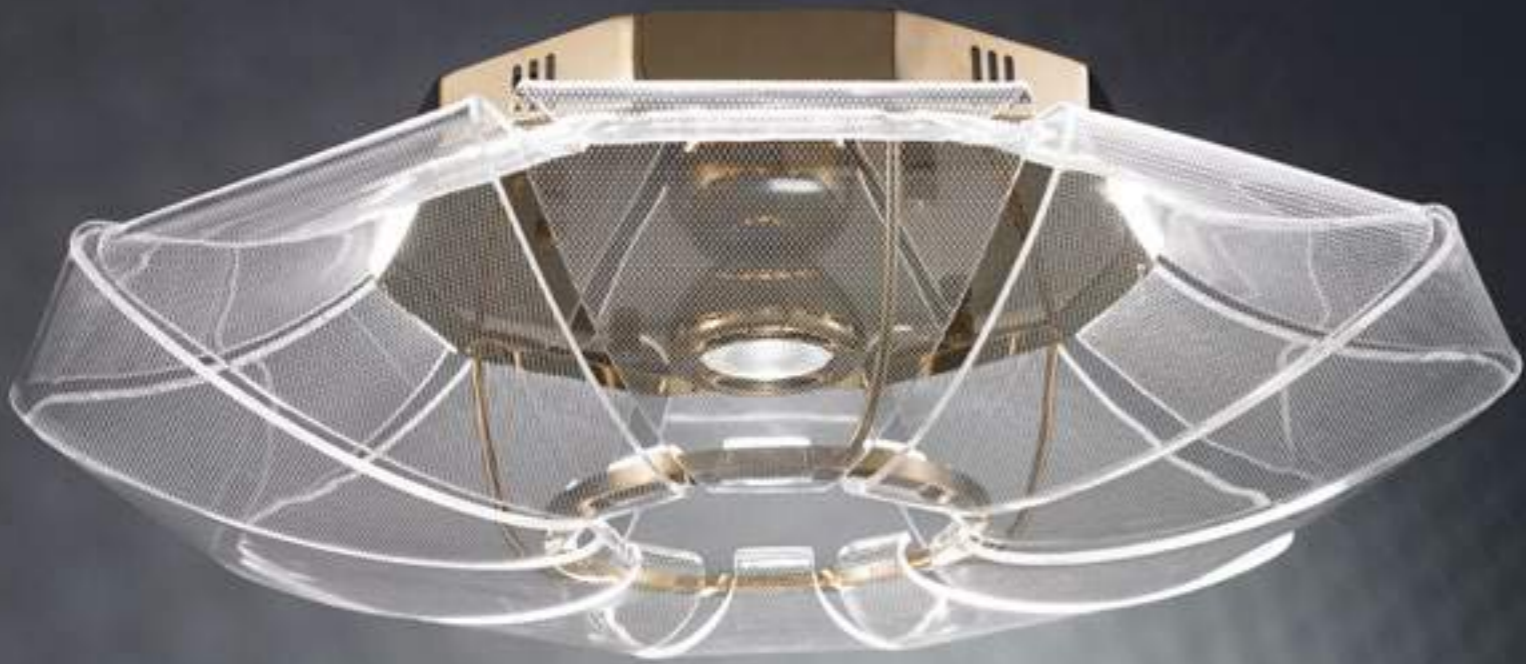

L'ARTE  LUCE®

STARRY SPACE
FRISBEE

1615

1615

MD1901A-4A
2835#11W+COB 5W
Ø450*H1800

MD1901A-6A
2835#16W+COB 5W
Ø600*H1800

MD1901A-8A
2835#21W+COB 5W
Ø800*H1800

ML1901A-6A
2835#16W+COB 5W
Ø600*H1470