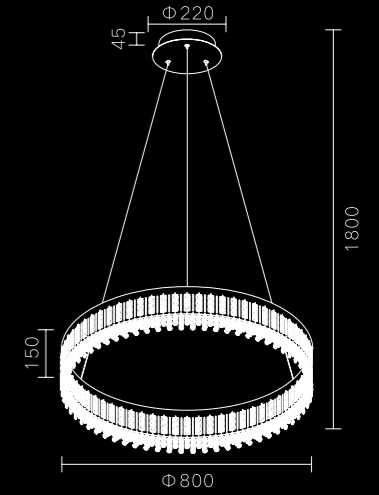

6070

MD6070B-12A
Stainless steel+Crystal
38W

6071

6071

MD6071B-12A
Stainless steel+Crystal
64W

MD6071A-8A
Stainless steel+Crystal
60W

MD6071A-6B
Stainless steel+Crystal
43W

MD1370A-22
COB 22*3W
Ø650*H1800