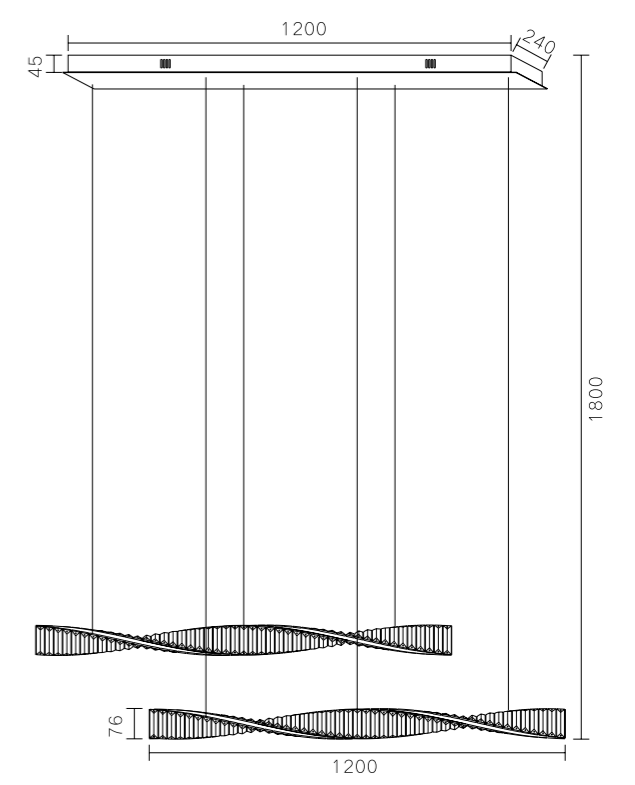

MD6082B-2A
Stainless steel+Crystal
56W