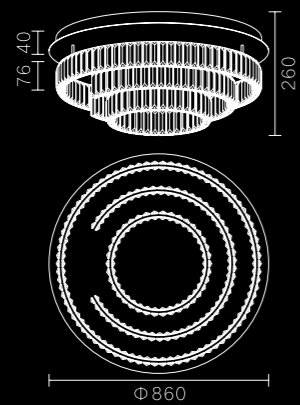

MD6063B-3B
stainless steel+ Crystal
92W

MD6063A-3A

LED:3014#67W

Size:(ϕ 400+ ϕ 600+ ϕ 800)*H1800

MD6063A-8A
stainless steel+ Crystal
220W

MD6031A-7A
3014#185W
Ø1200*H3500

MD6031B-8B
3014#188W
L2800*W900*H2500

6016

MB6016B-5A
3014#6W
L506*W80*H76

MB6016B-10B
3014#12W
L997*W80*H120

Eternal Series

MX6063A-6A
LED:3014#40W
Size:φ660*H260

MX6063A-8A
LED:3014#55W
Size:φ860*H260

MX6063A-10A
LED:3014#90W
Size:φ1060*H320

Eternal
Series