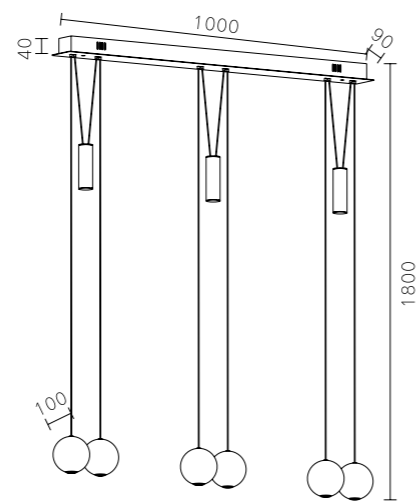

MD1812A-13A
COB 13*3W
Ø600*H2000

MD1812A-13B
COB 13*4W
Ø600*H2000

MD1812A-25
COB 13*3W+12*4W
Ø800*H2500

1847

ADJUSTABLE

MD1847A-1A
Stainless steel
6W

MD1847A-3A
Stainless steel
18W

MD1847B-3A
Stainless steel
18W