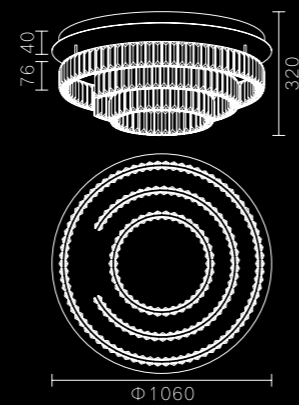

MD6063B-3B
stainless steel+ Crystal
92W

MD6063A-3A

LED:3014#67W

Size:(ϕ 400+ ϕ 600+ ϕ 800)*H1800

MD6063A-8A
stainless steel+ Crystal
220W

MD6031A-7A
3014#185W
Ø1200*H3500

MD6031B-8B
3014#188W
L2800*W900*H2500

6016

MB6016B-5A
3014#6W
L506*W80*H76

MB6016B-10B
3014#12W
L997*W80*H120

Eternal Series

MX6063A-6A
LED:3014#40W
Size:φ660*H260

MX6063A-8A
LED:3014#55W
Size:φ860*H260

MX6063A-10A
LED:3014#90W
Size:φ1060*H320

Eternal
Series