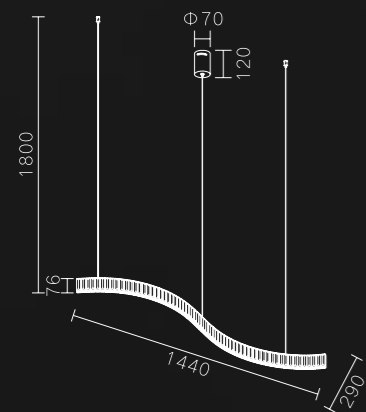

MD6013C-1A
Stainless steel+Crystal
18W