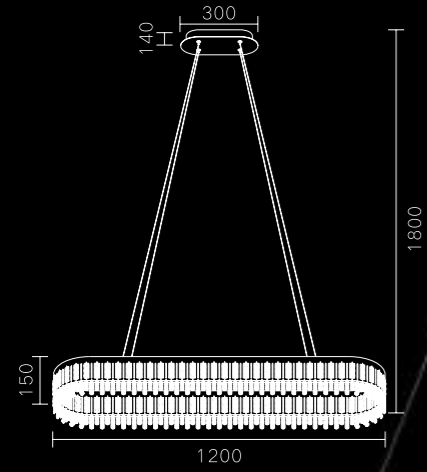

6070

MD6070B-12A
Stainless steel+Crystal
38W

6071

6071

MD6071B-12A
Stainless steel+Crystal
64W

MD6071A-8A
Stainless steel+Crystal
60W

MD6071A-6B
Stainless steel+Crystal
43W

MD1370A-22
COB 22*3W
Ø650*H1800