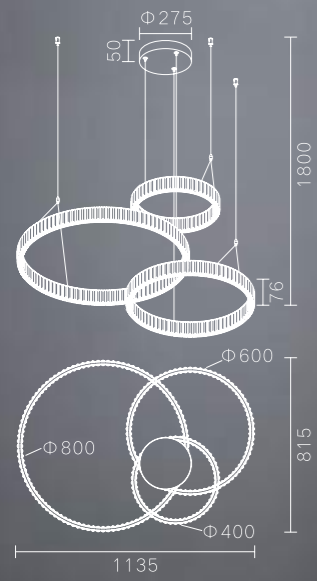

MD6063B-3B
stainless steel+ Crystal
92W

MD6063A-3A

LED:3014#67W

Size:(ϕ 400+ ϕ 600+ ϕ 800)*H1800

MD6063A-8A
stainless steel+ Crystal
220W

MD6031A-7A
3014#185W
Ø1200*H3500

MD6031B-8B
3014#188W
L2800*W900*H2500