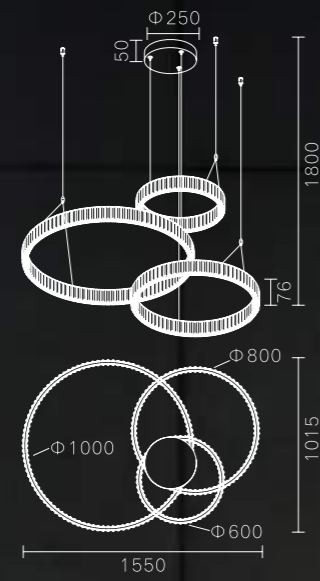

MD6063B-3B
stainless steel+ Crystal
92W

MD6063A-3A

LED:3014#67W

Size:(ϕ 400+ ϕ 600+ ϕ 800)*H1800

MD6063A-8A
stainless steel+ Crystal
220W

MD6031A-7A
3014#185W
Ø1200*H3500

MD6031B-8B
3014#188W
L2800*W900*H2500