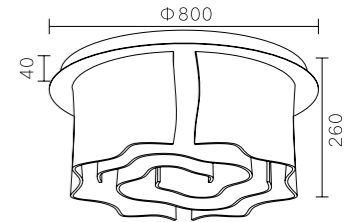

MX6024A-8A
Stainless steel+Acrylic
57W