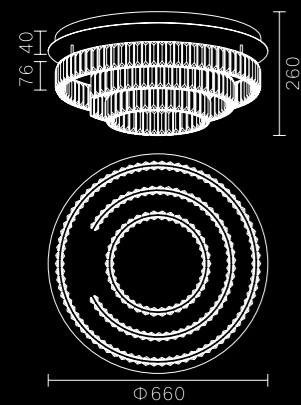

MD6063B-3B
stainless steel+ Crystal
92W

MD6063A-3A

LED:3014#67W

Size:(ϕ 400+ ϕ 600+ ϕ 800)*H1800

MD6063A-8A
stainless steel+ Crystal
220W

MD6031A-7A
3014#185W
Ø1200*H3500

MD6031B-8B
3014#188W
L2800*W900*H2500

6016

MB6016B-5A
3014#6W
L506*W80*H76

MB6016B-10B
3014#12W
L997*W80*H120

Eternal Series

MX6063A-6A
LED:3014#40W
Size:φ660*H260

MX6063A-8A
LED:3014#55W
Size:φ860*H260

MX6063A-10A
LED:3014#90W
Size:φ1060*H320

Eternal
Series