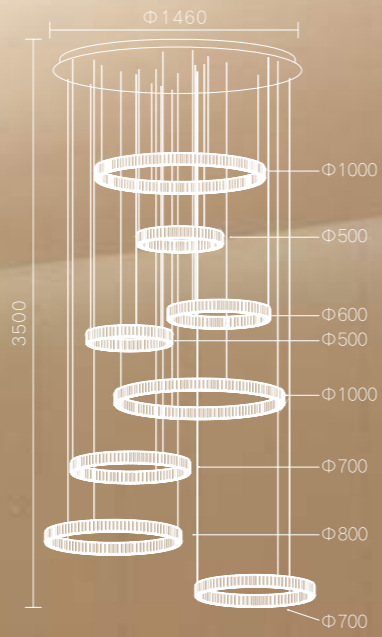

MD6063B-3B
stainless steel+ Crystal
92W

MD6063A-3A

LED:3014#67W

Size:(ϕ 400+ ϕ 600+ ϕ 800)*H1800

MD6063A-8A
stainless steel+ Crystal
220W

MD6031A-7A
3014#185W
Ø1200*H3500

MD6031B-8B
3014#188W
L2800*W900*H2500

6016

MB6016B-5A
3014#6W
L506*W80*H76

MB6016B-10B
3014#12W
L997*W80*H120

Eternal Series

MX6063A-6A
LED:3014#40W
Size:φ660*H260

MX6063A-8A
LED:3014#55W
Size:φ860*H260

MX6063A-10A
LED:3014#90W
Size:φ1060*H320

Eternal
Series