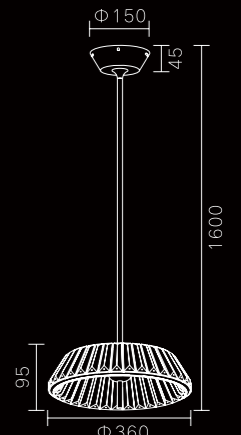

MD6067A-3B
Stainless steel+Crystal
22W