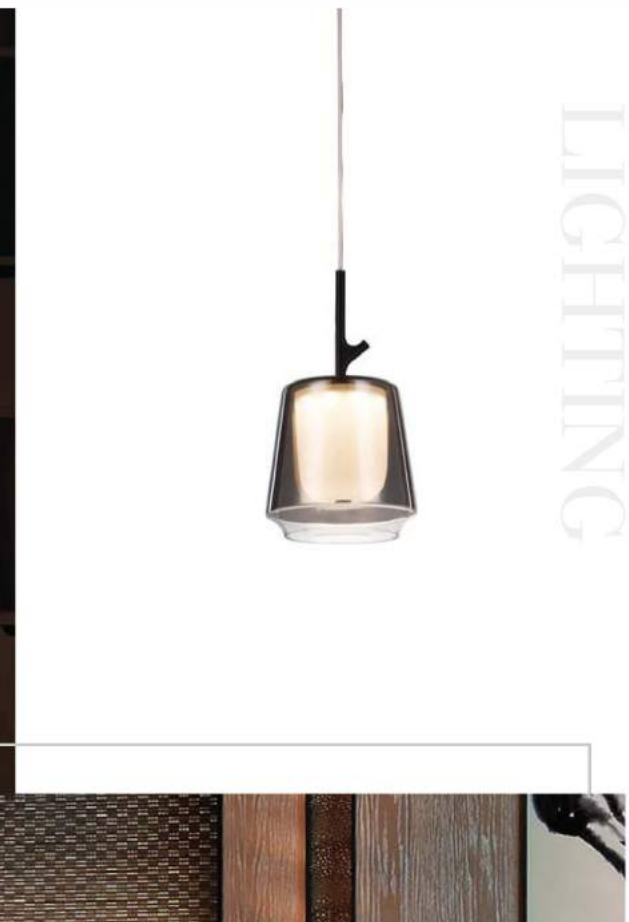

LIGHTING

SM2309S1

Color:chrome/ gold/smoky grey+black
Material:carbon steel+aluminium+glass+acrylic
Size:Dia 18 Max H200cm
Bulb:led 12W

SM2309S2

Color:chrome/ gold/smoky grey+black
Material:carbon steel+aluminium+glass+acrylic
Size: Dia 24.5 Max H200cm
Bulb: LED 15W