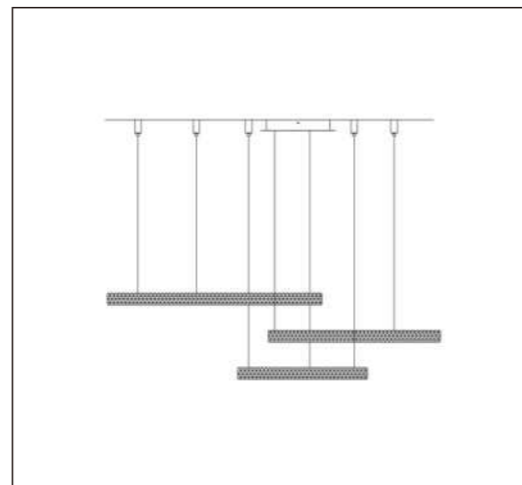

2376

PENDANT LAMP

2376S2-3

SM2376S2-6

2376S2-L1320AB

2376S2-R3