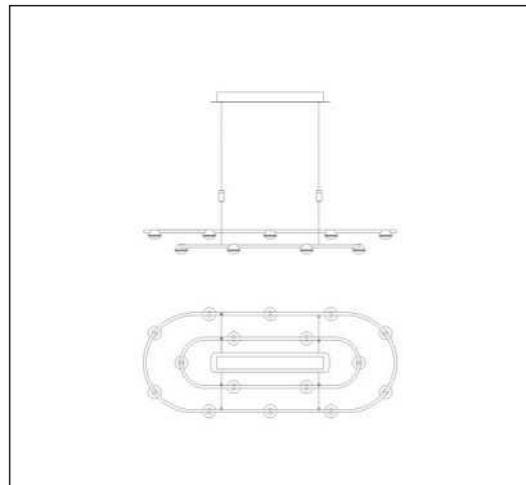

1284S-L1050