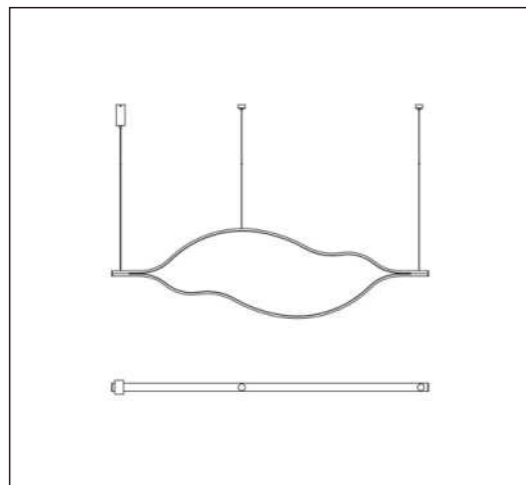

1281

PENDANT LAMP

1281S-1000

1281S-1400

1281S-1800

A-TUBE NANO

1280

MATERIAL
COLORS