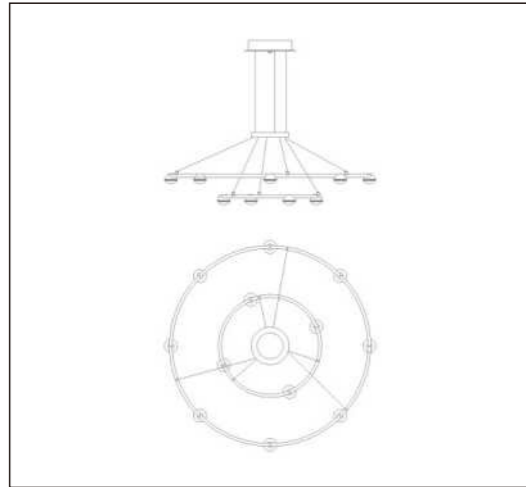

PETITES

1284

MATERIAL
COLORS

CARBON STEEL +ALUMINIUM ALLOY
COPPER WIRE DRAWING/PRINCE GRAY

PENDANT LAMP

1284
—
PENDANT LAMP

1284S-2(S1+S3)

1284S-R3(2*S2+S3)