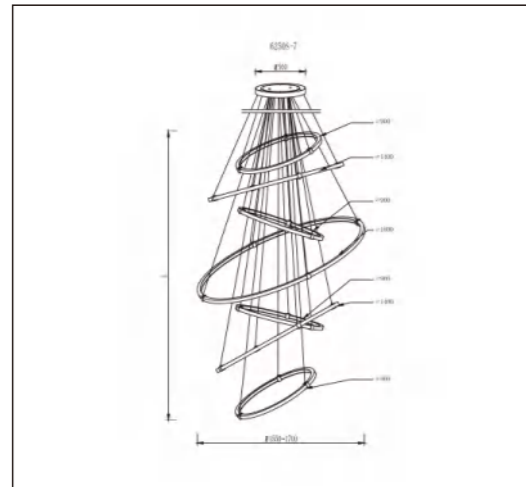

6250

PENDANT LAMP

6250S7