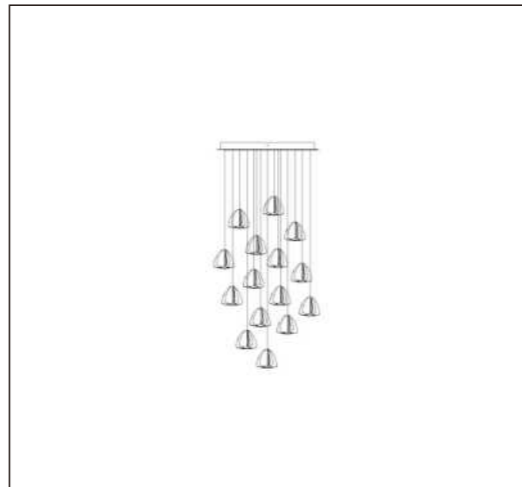

2362

PENDANT LAMP

SM2362S-L1180-12

SM2362S-R15

SM2362S-1

ROYAL CHANDELIER 2359

MATERIAL ALUMINIUM + ACRYLIC GLASS
COLORS SUMMER BLACK/SUMMER GOLD+SAND GLASS

PENDANT LAMP