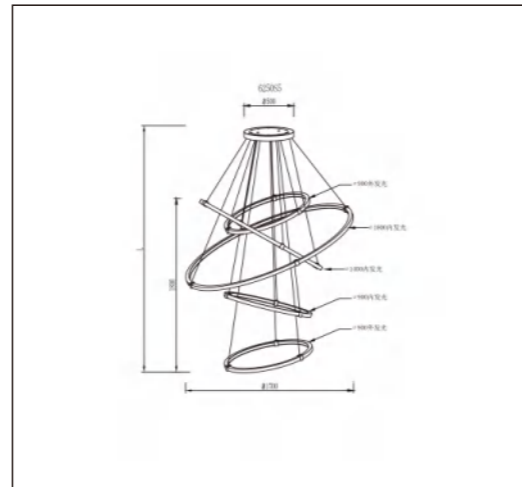

6250

PENDANT LAMP

6250S7

6250S5