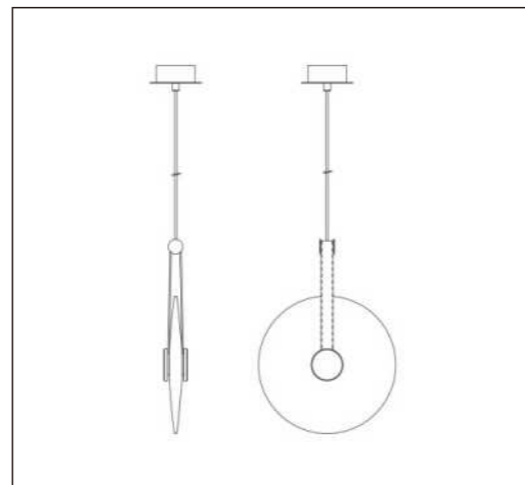

CHANDELLIER

1312

PENDANT LAMP
WALL LAMP

1312W

1312W1

1312S1

1312S

GOLDEN DISC