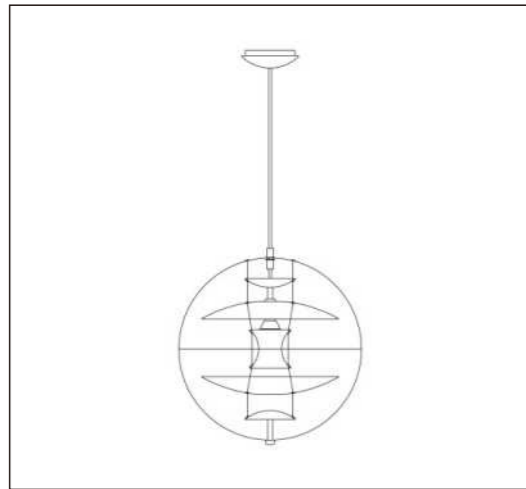

661

PENDANT LAMP

661S