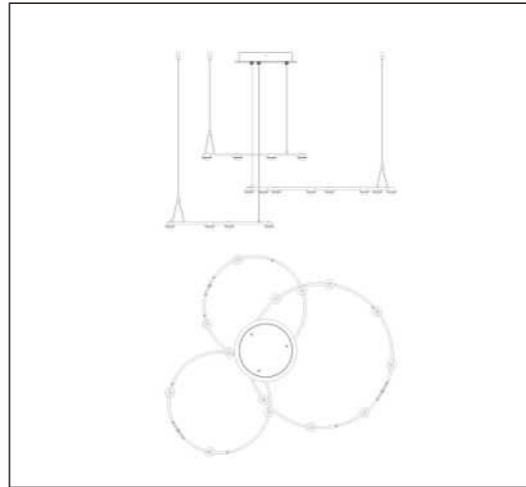

PETITES

1284

MATERIAL
COLORS

CARBON STEEL +ALUMINIUM ALLOY
COPPER WIRE DRAWING/PRINCE GRAY

PENDANT LAMP

1284
—
PENDANT LAMP

1284S-2(S1+S3)

1284S-R3(2*S2+S3)