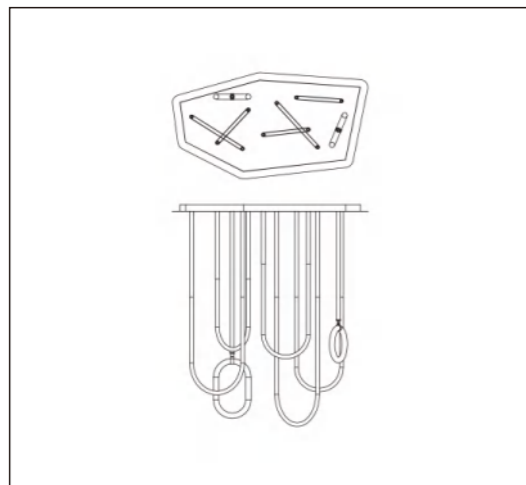

1308

MATERIAL
COLORS

CARBON STEEL+STONE+GLASS
COPPER WIRE DRAWING/TITANIUM GREY+CLEAR

1308

PENDANT LAMP

1308C1

1308C2

1308C3