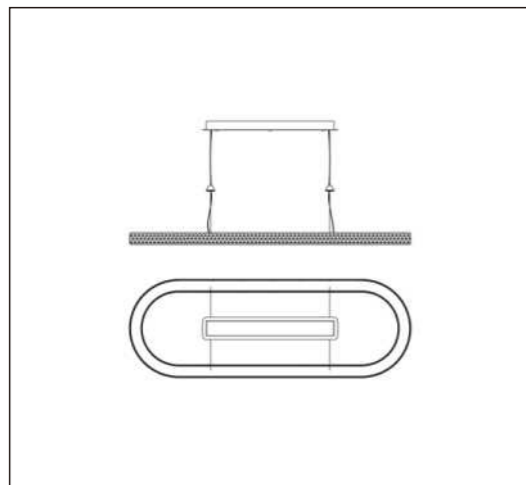

2376S2-L1320AB