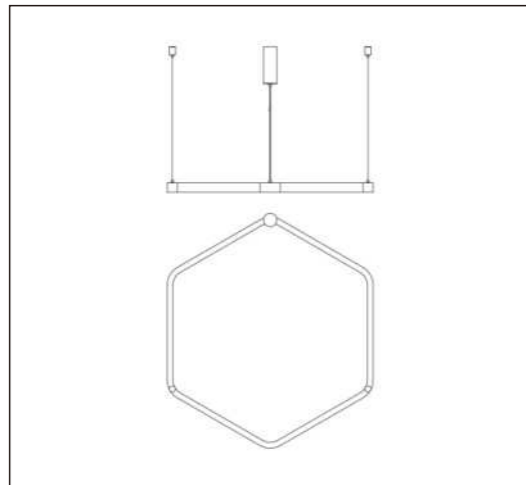

2316

PENDANT LAMP

2316S1

2316S2

2316S3

2316S-R3