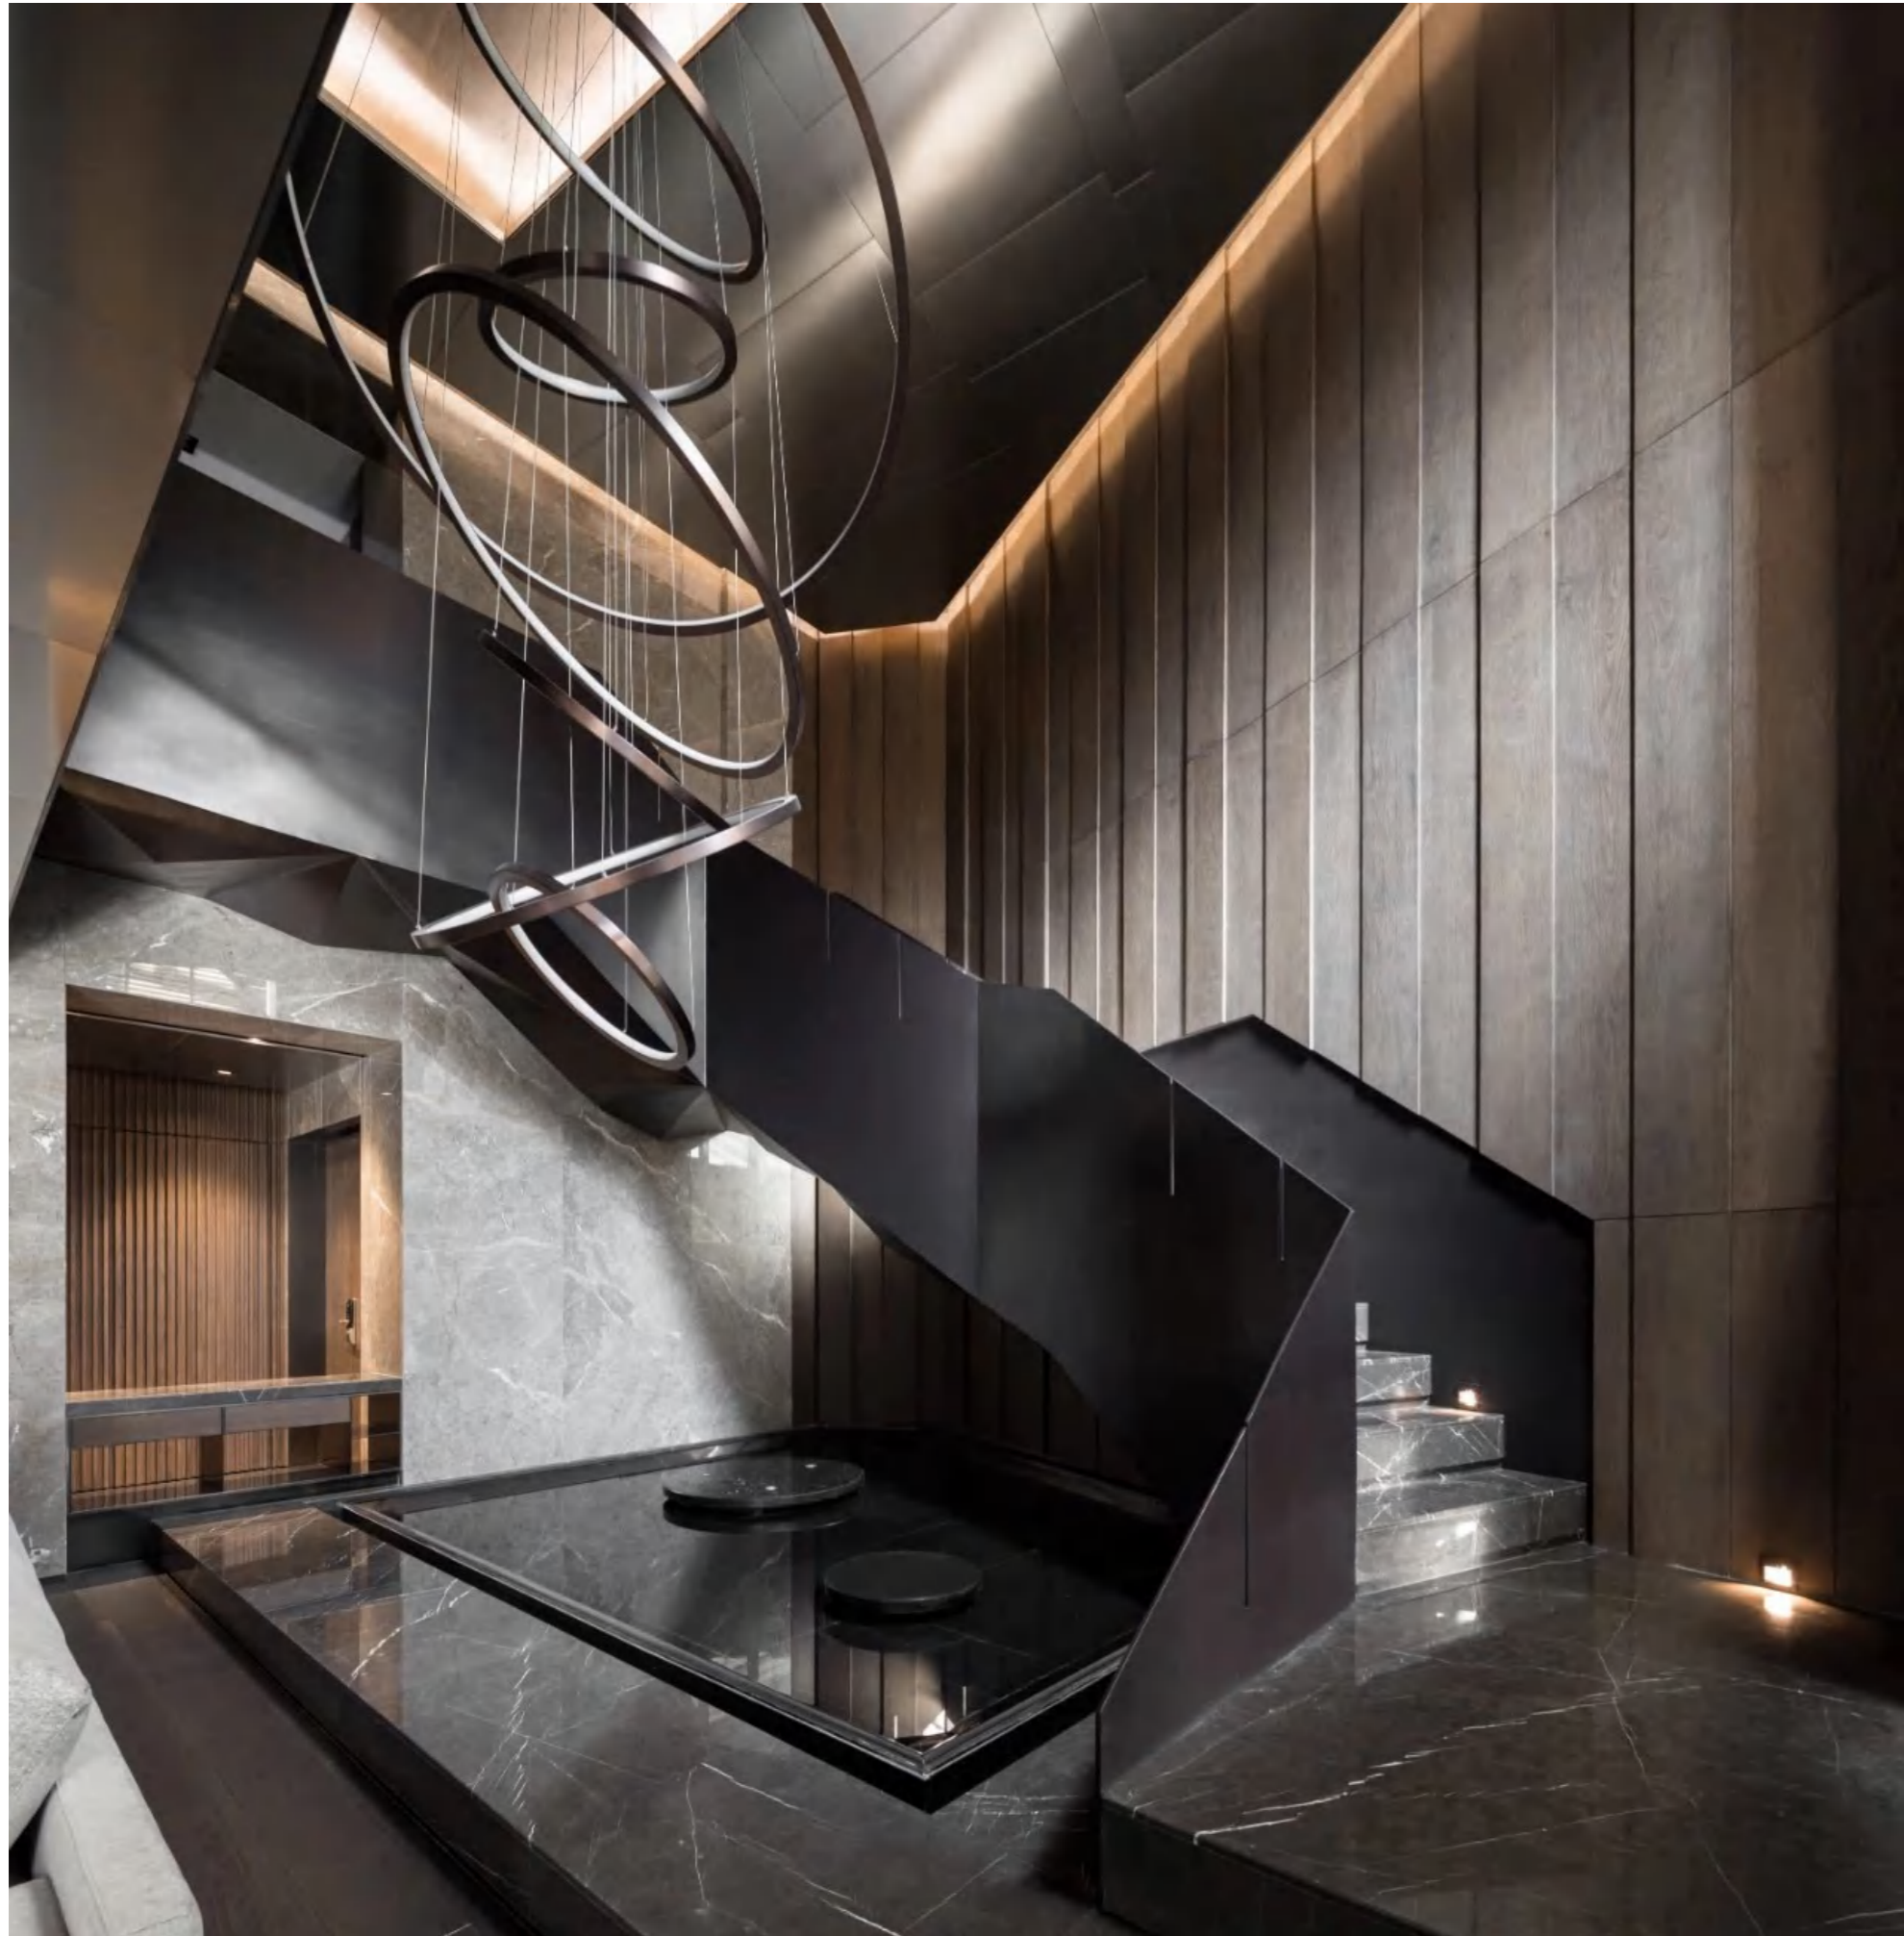

PENDANT LAMP