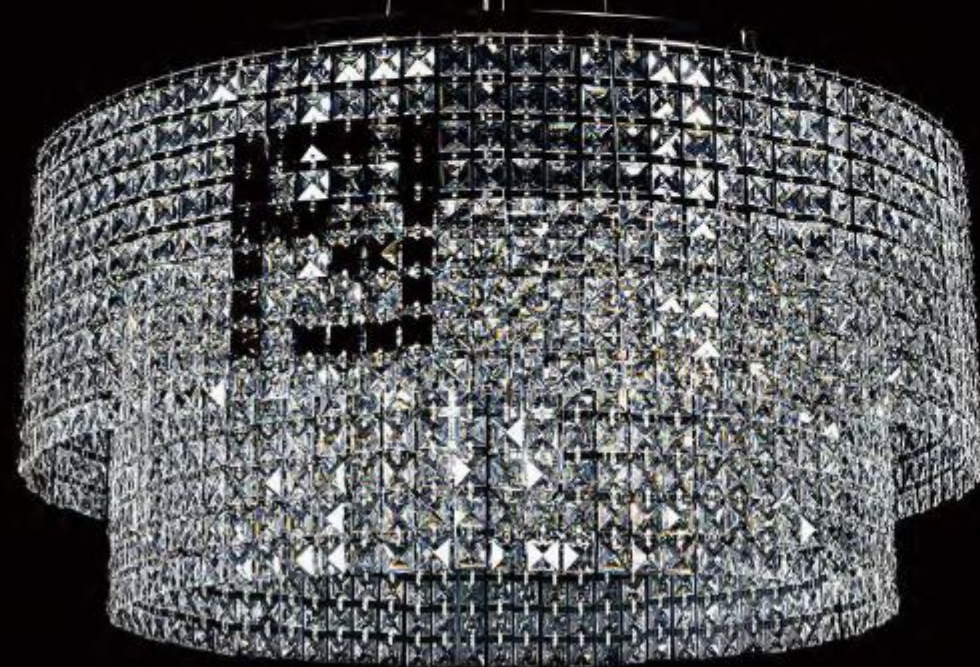

NCL70031-φ600 9L

E14-60W×9PCS

E14-3.5W×9PCS(LED)