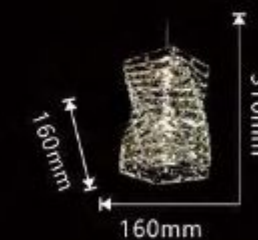

NCL70223-1L

E14-60W×1PCS
E14-4W×1PCS