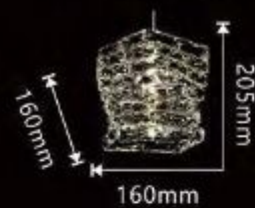

NCL70223-1L

E14-60W×1PCS
E14-4W×1PCS