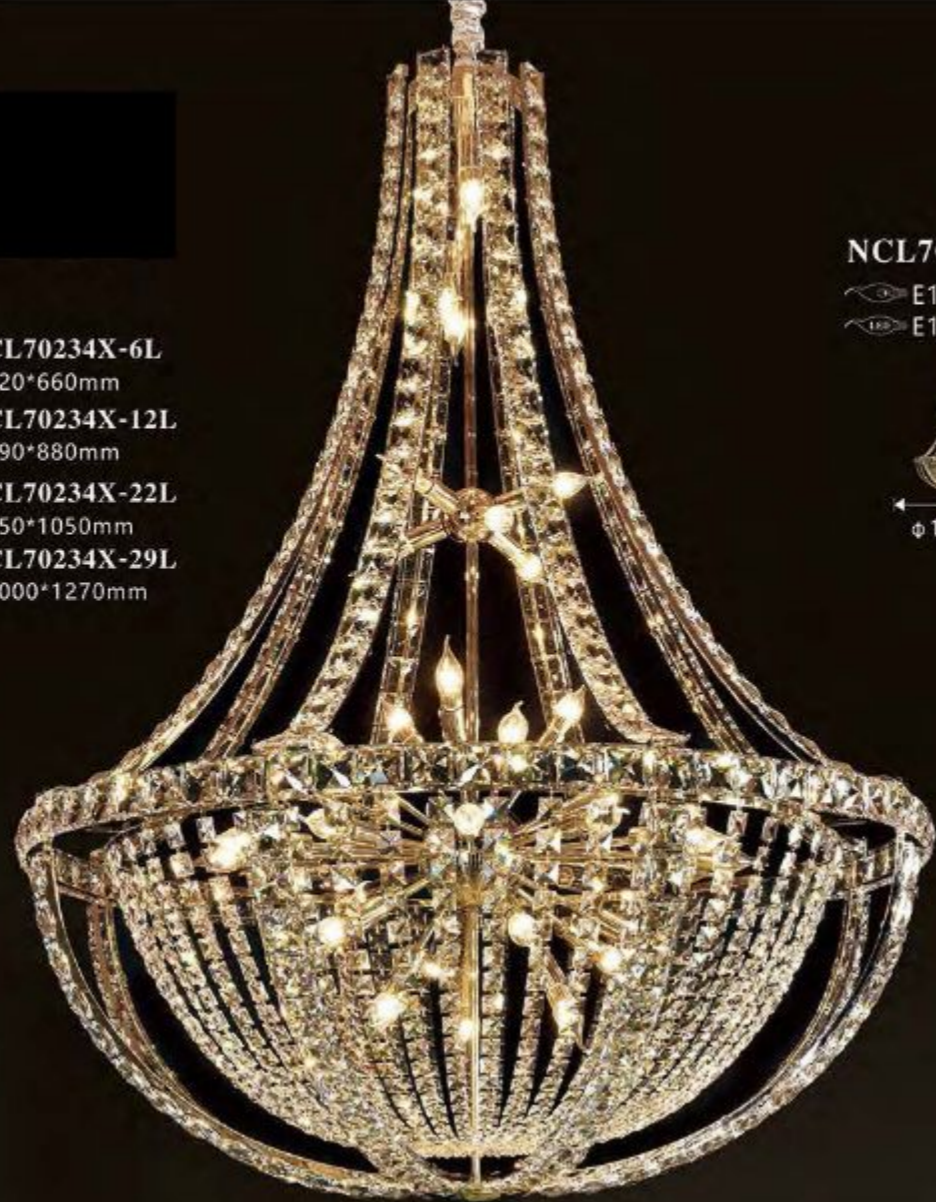

- E14-60W×12PCS
- E14-4W×12PCS(LED)

NCL70180

- E14-60W×10PCS
- E14-4W×10PCS(LED)

NCL75024-500

- E14-60W×10PCS
- E14-4W×10PCS(LED)

NCL70180

- E14-60W×10PCS
- E14-4W×10PCS(LED)

NCL70234X-6L
 φ520*660mm
NCL70234X-12L
 φ690*880mm
NCL70234X-22L
 φ850*1050mm
NCL70234X-29L
 φ1000*1270mm