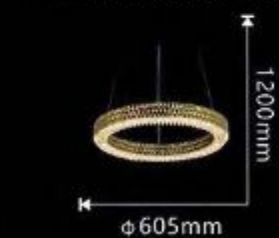

NCL70148- ϕ 1007

 E14-60W \times 5PCS

 E14-4W \times 5PCS(LED)

NCL70148- ϕ 605

 E14-60W \times 5PCS

 E14-4W \times 5PCS

NCL70150-14L

 E14-60W×27PCS
 E14-4W×27PCS