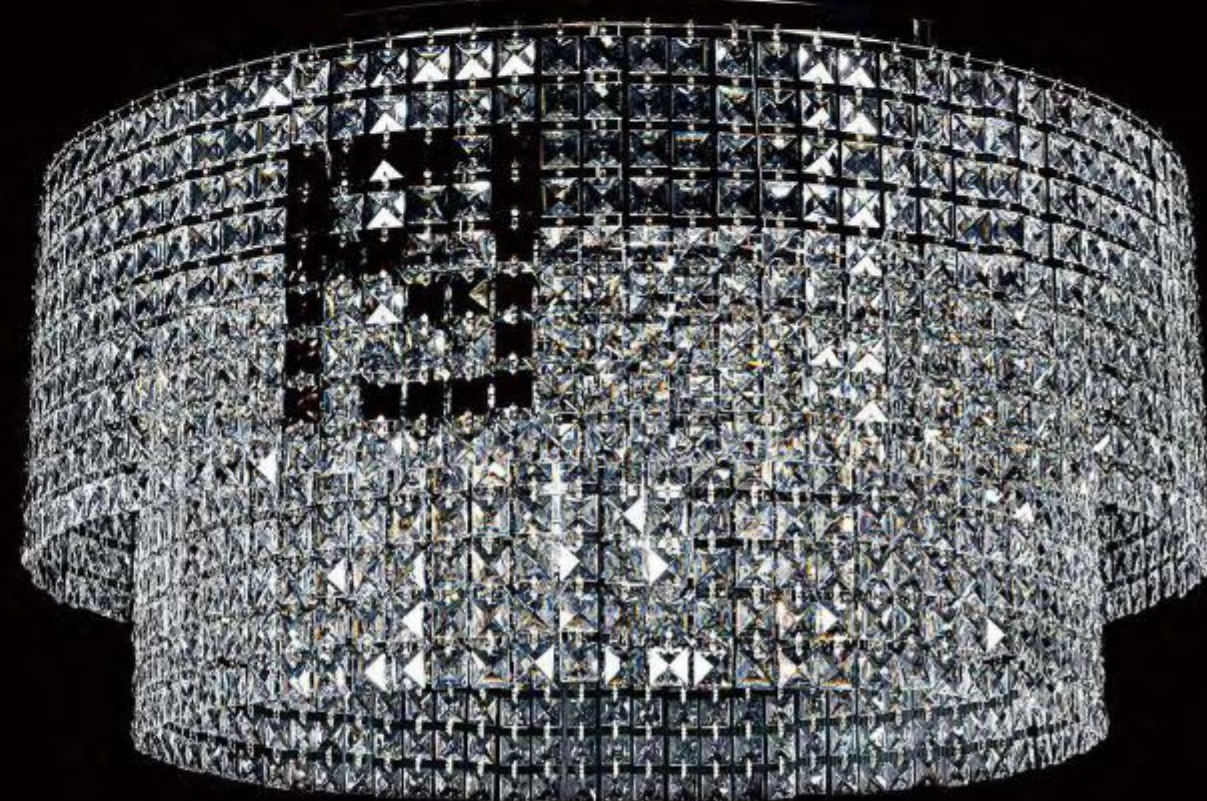

E14-60W×9PCS

E14-3.5W×9PCS(LED)

NCL70031-φ450 6L

E14-60W×6PCS

E14-3.5W×6PCS(LED)

NCL70031-φ800 9L

E14-60W×9PCS

E14-3.5W×9PCS(LED)