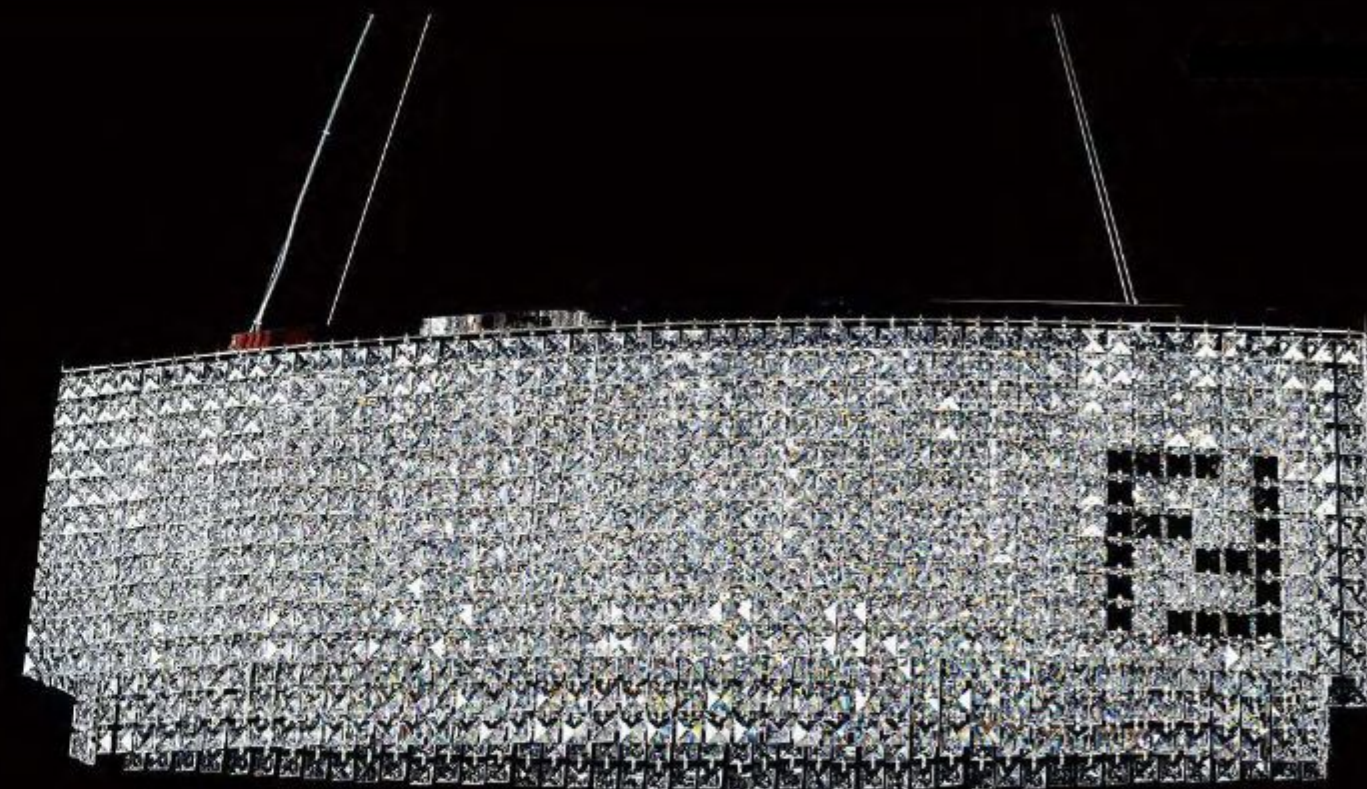

NCL70031-19L S

- E14-60W×19PCS
- E14-4W×19PCS(LED)