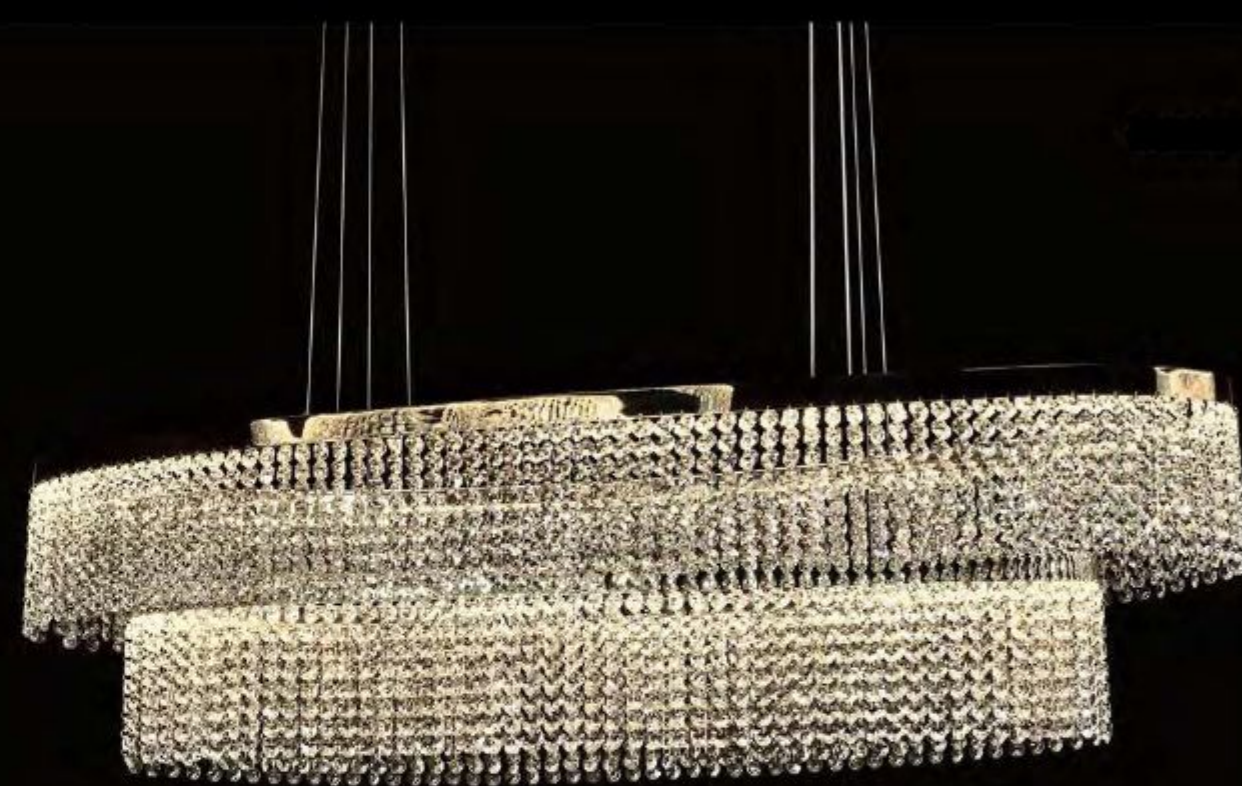

NCL70206

NCL70206-L1200