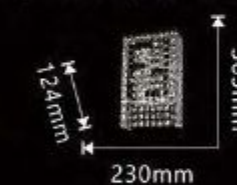

- E14-60W×19PCS
- E14-4W×19PCS(LED)

NCL70031-1300

- E14-60W×19PCS
- E14-3.5W×19PCS(LED)

NCL70031B-2L

- E14-60W×2PCS
- E14-3.5W×2PCS(LED)

NCL70031B-4L

- E14-60W×4PCS
- E14-3.5W×4PCS(LED)

NCL70031-φ600 9L