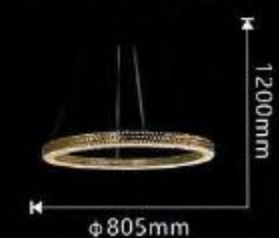

E14-60W×6PCS
E14-4W×6PCS

NCL70145-5+5+9+9+5+5+12L

E14-60W×50PCS
E14-4W×50PCS

NCL70145-10+10

E14-60W×73PCS
E14-4W×73PCS(LED)

NCL70148- ϕ 805

 E14-60W \times 5PCS

 E14-4W \times 5PCS