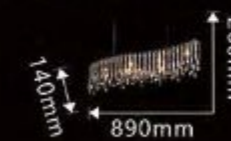

NCL70219-8L

E14-60W×26PCS
E14-4W×26PCS