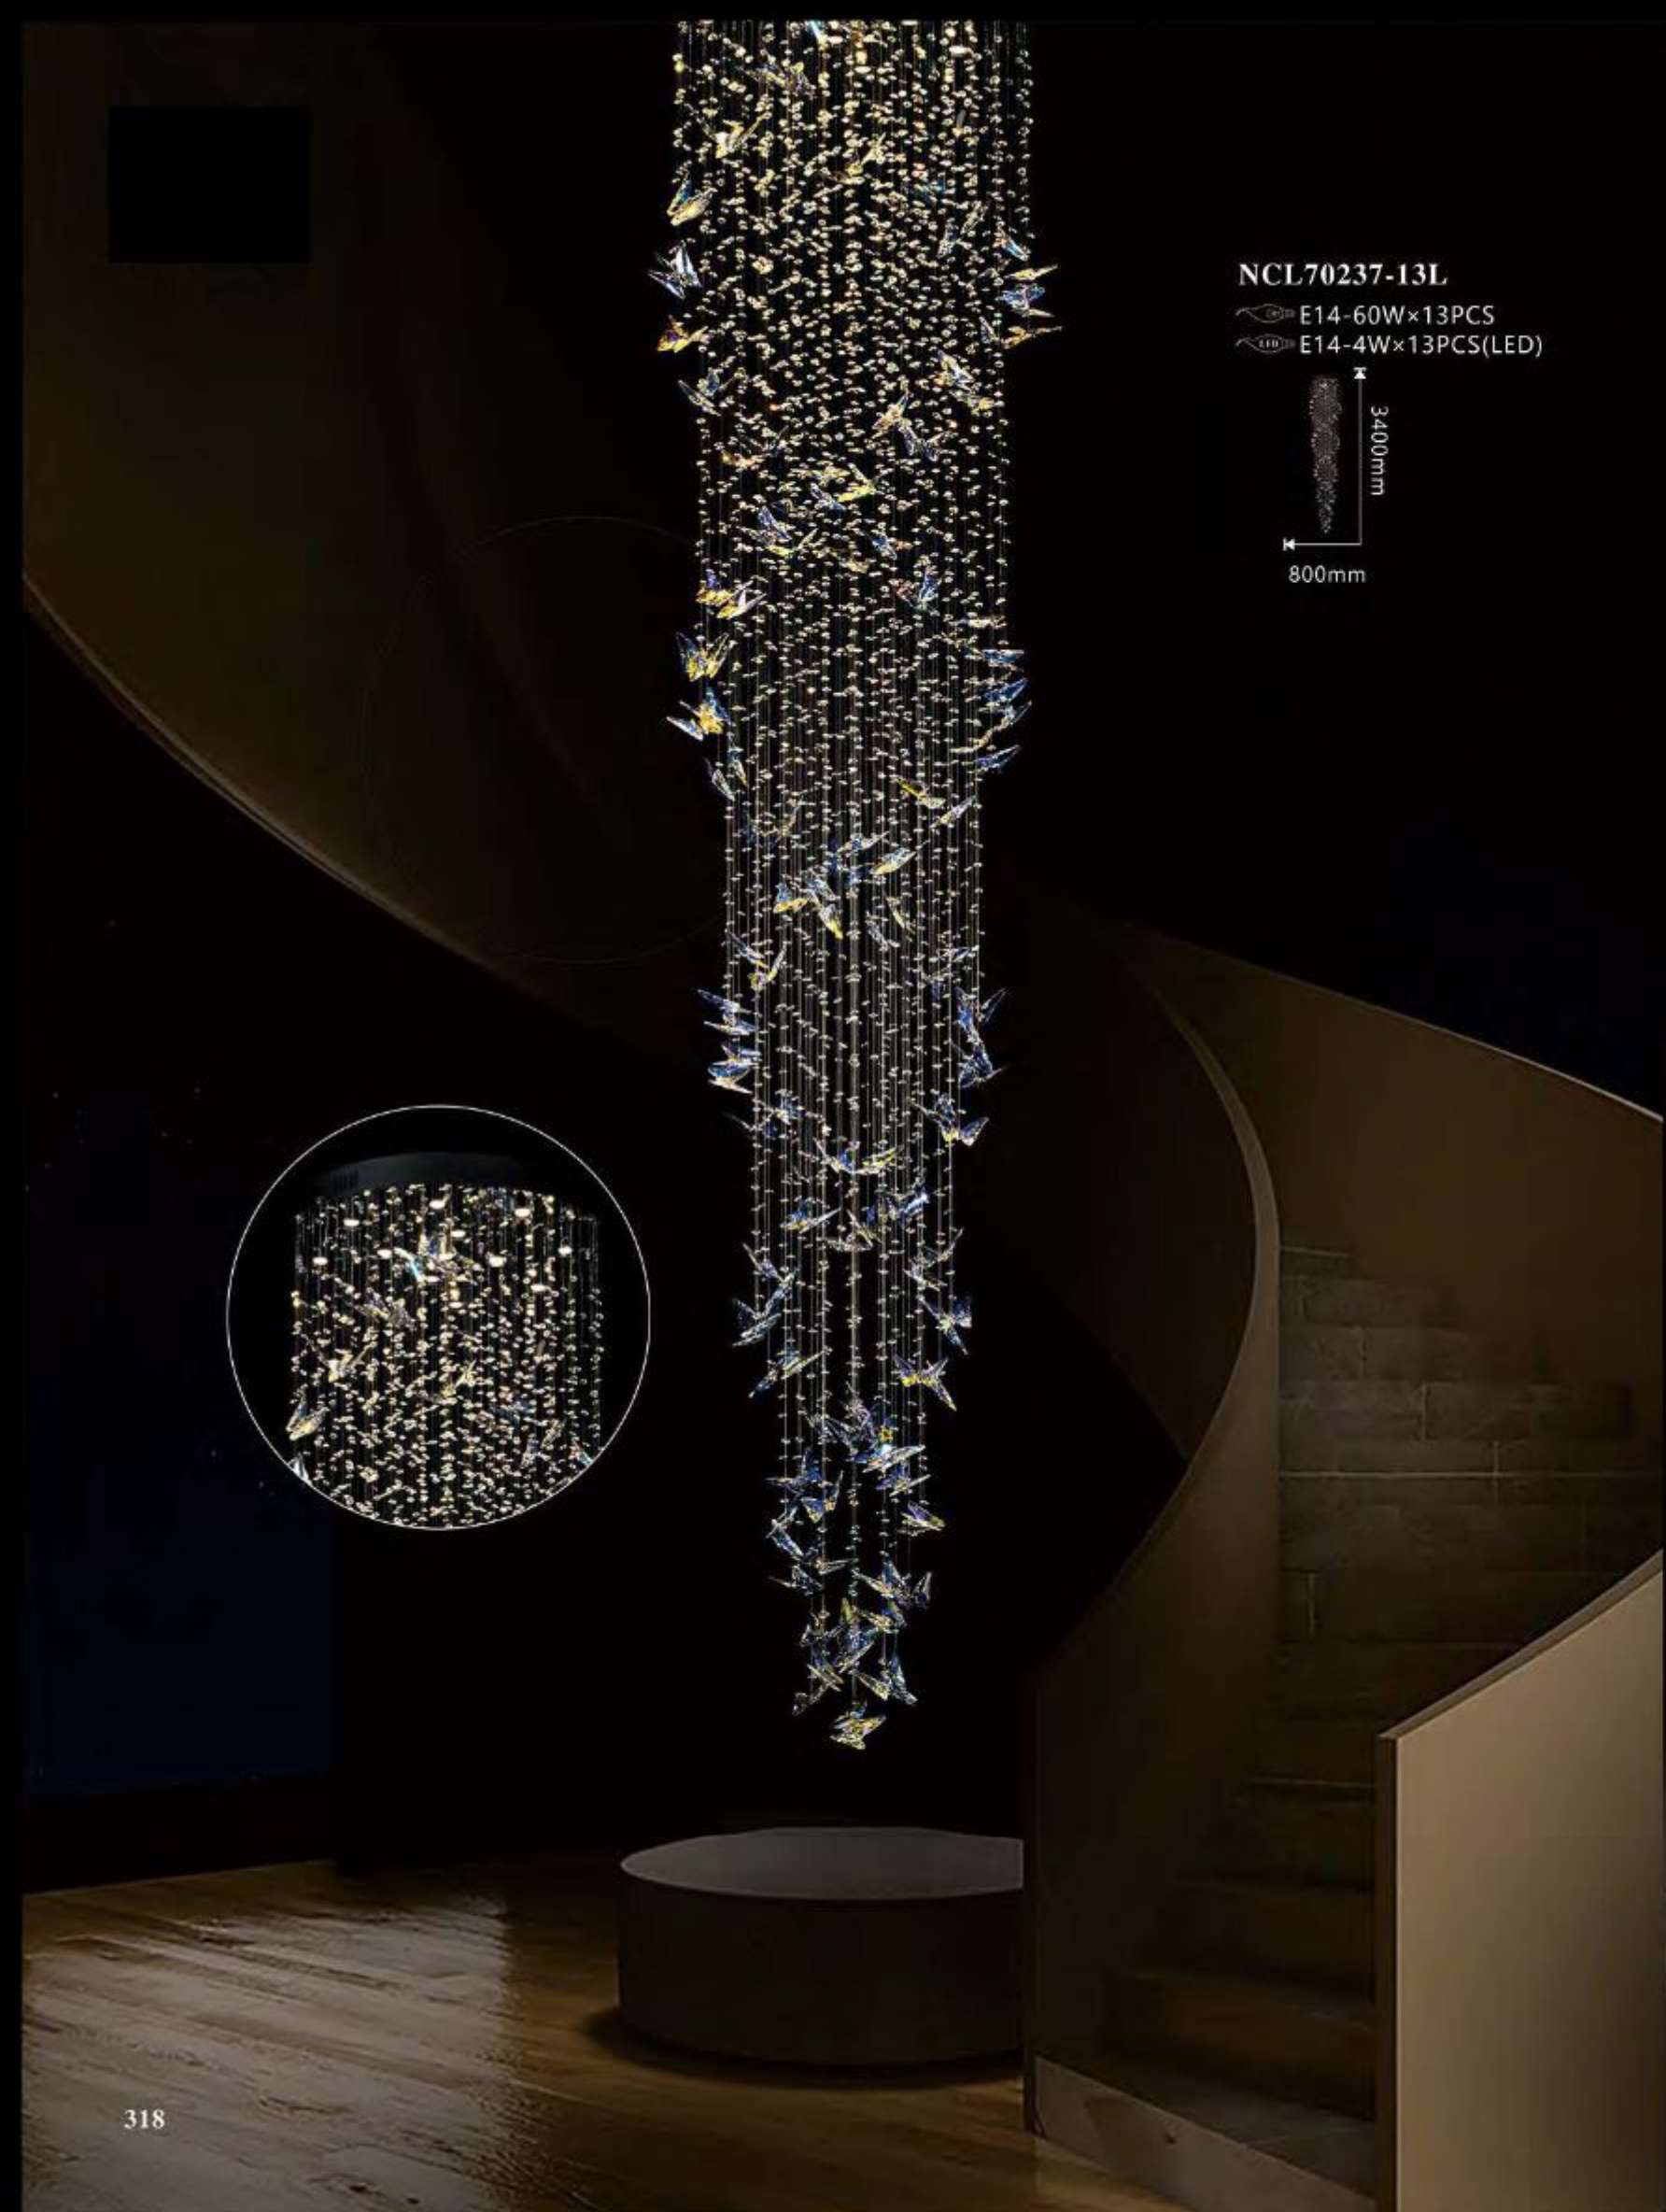

NCL70237-13L

E14-60W×13PCS

E14-4W×13PCS(LED)