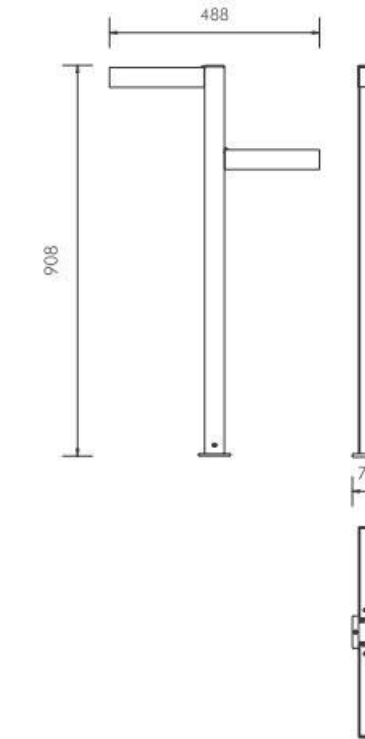

GR0224-2A
12W