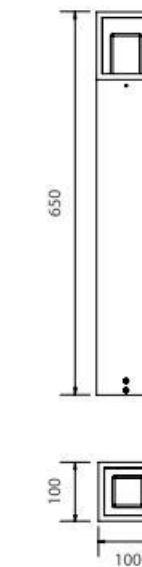

GR0231-650A
12W