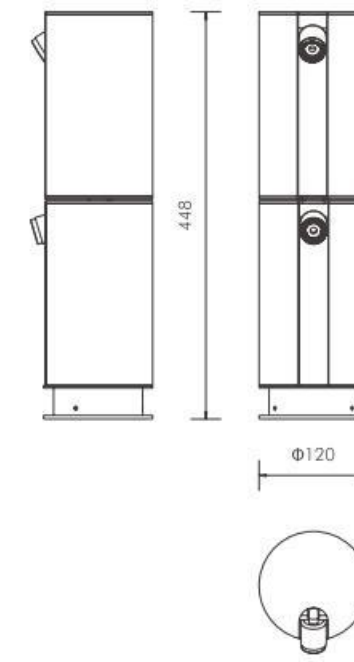

GR0225-2A
6W