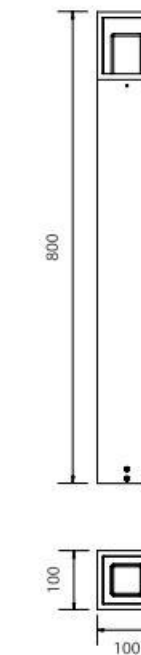

GR0231-800A
12W