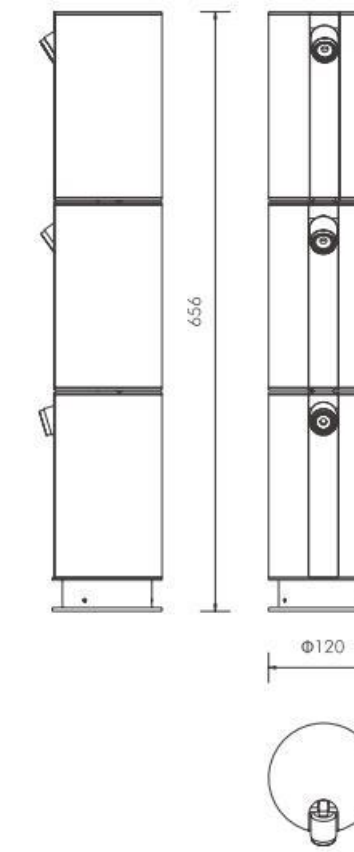

GR0225-3A
9W