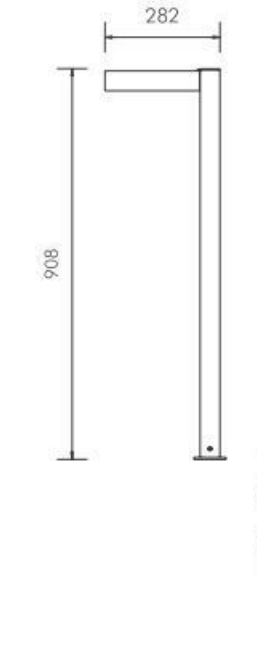

GR0224-1A
6W