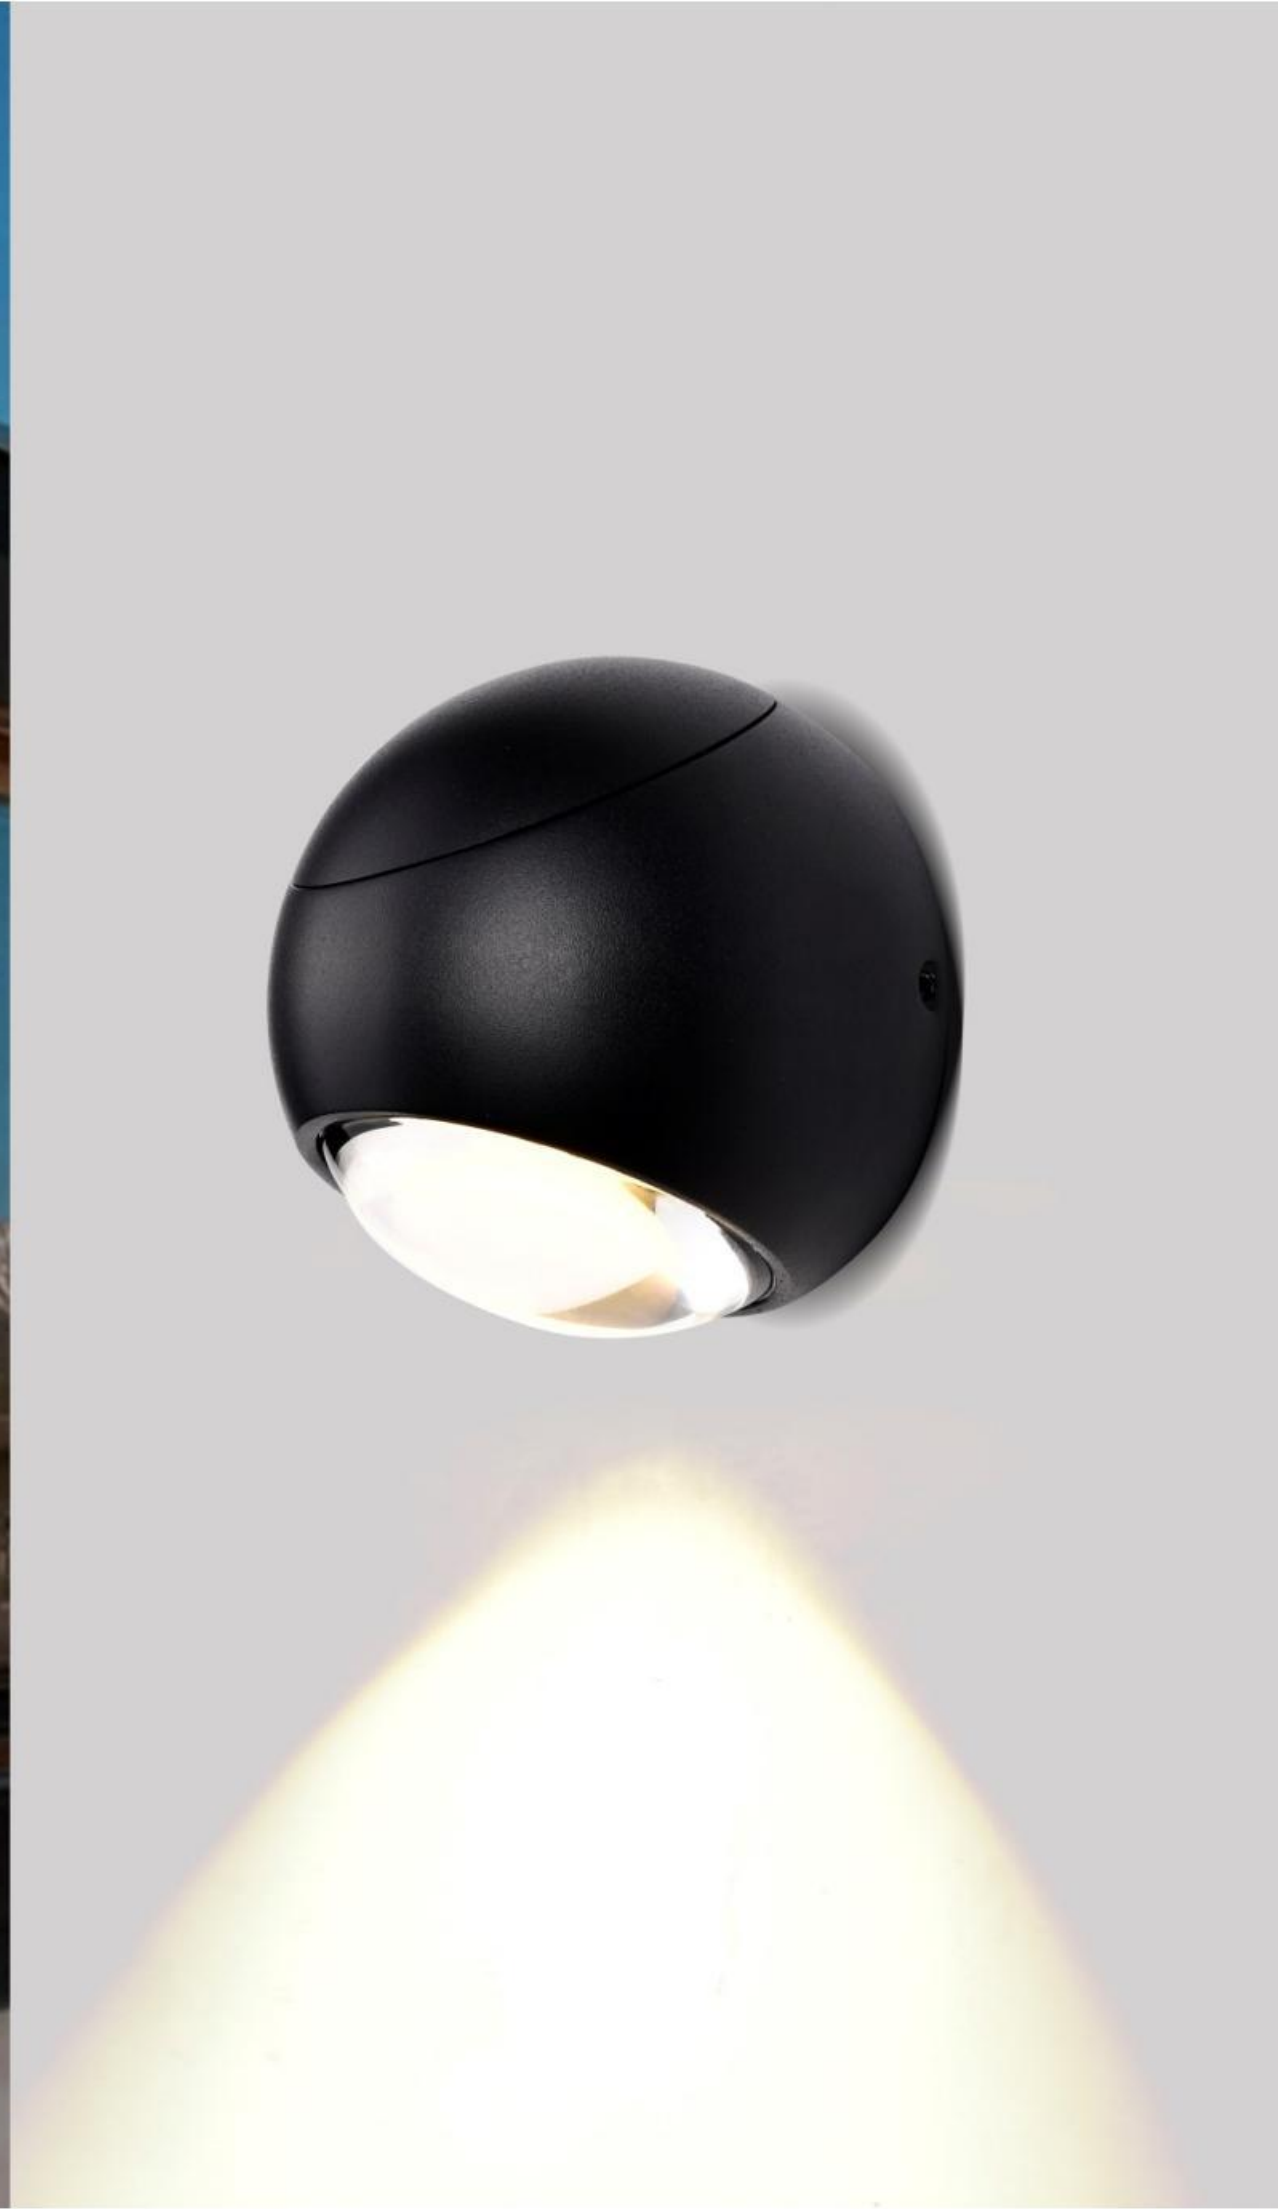

## LWA0850A

**Description:** Garden light lamp

**Material:** Aluinium+Acrylic

**Watts:** 5W\*2

**Led Input:** AC 90-260V IP54

**Colour:** black white

**Product Size(mm):** L100\*W100\*H90

**CCT:** 3000K