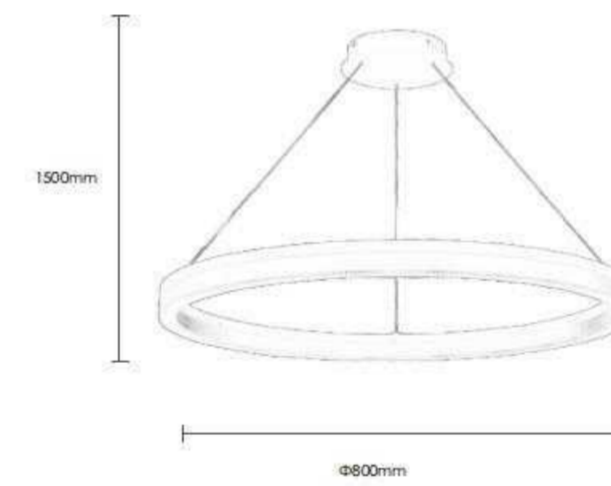

P0864-800A $\Phi 800 \times H1500\text{mm}$
42W