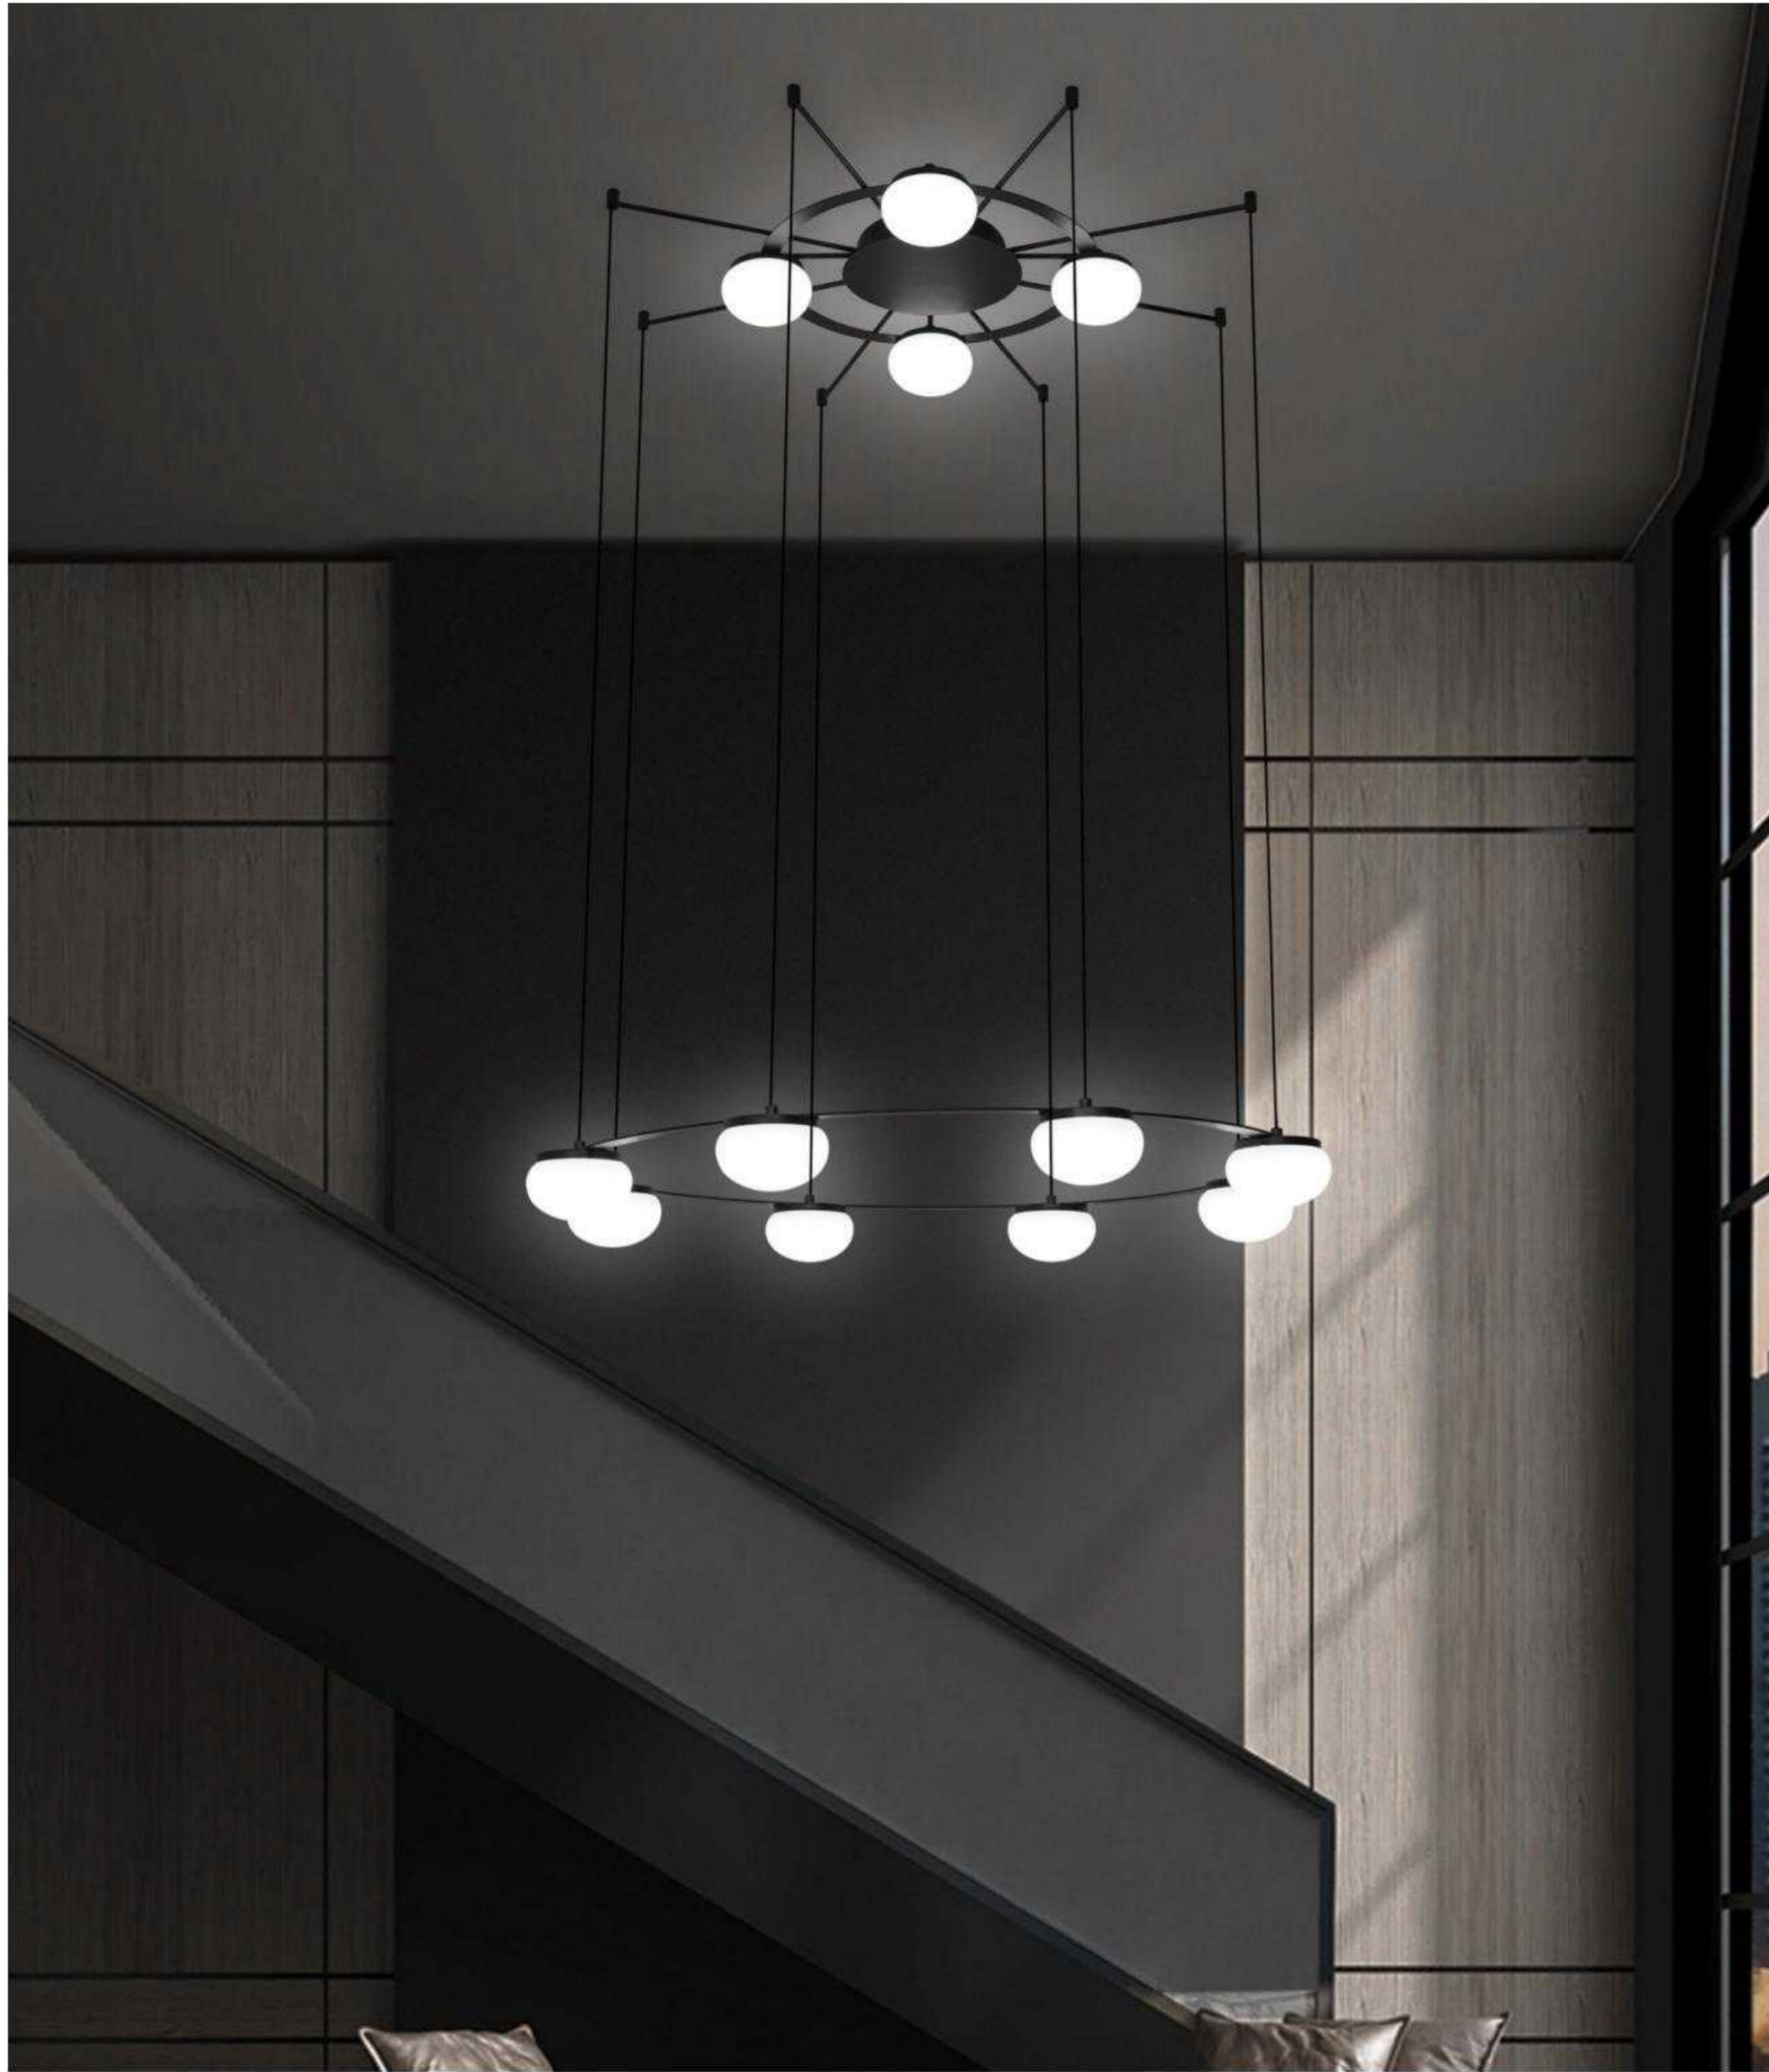

C0743-550B Φ550*110mm
36W

C0743-700A Φ700*H110mm
48W

C0743-700B Φ700*110mm
48W

| Pendant Lamp | AC 220-240V AC 50/60HZ | IP20 | 3000K | Epistar LED | ■

— P0743-980B Φ980*H1200mm
84W

— P0743-980A Φ980*1200mm
84W