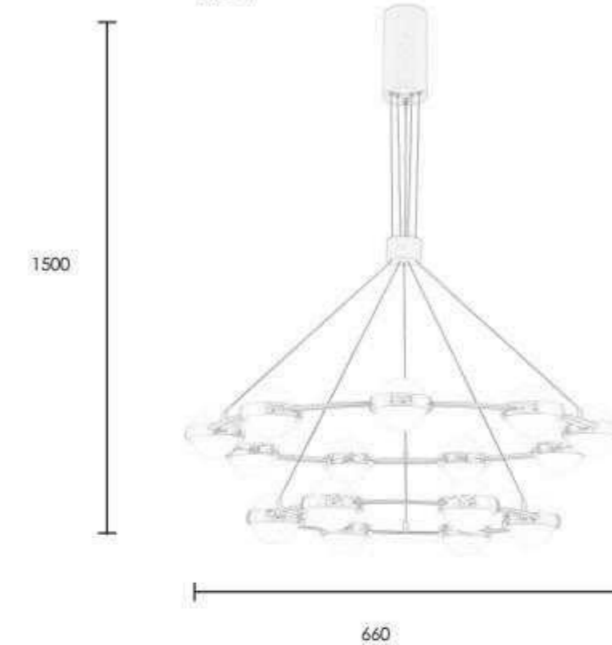

P0736-6A L1400*W450*H1200
48W

P0736-6C D660*H1200
48W

P0736-9C D900*H1200
72W

P0736-2L D900+D600*H1500
120W

● black+gold

○ White+gold