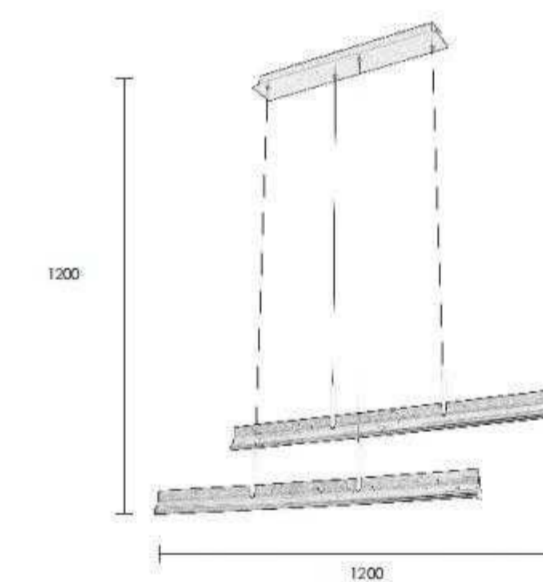

P0749-900C L900*W90*H1200
24W

P0749-1200C L1200*W90*H1200
28W

P0749-2S L900*120*1200
48W

P0749-2L L1200*120*1200
56W

● black

| Pendant Lamp | AC 220-240V AC 50/60HZ | IP20 | 3000K | Epistar LED | ■

—
P0750-600A $\Phi 600 \times H1200$
38W