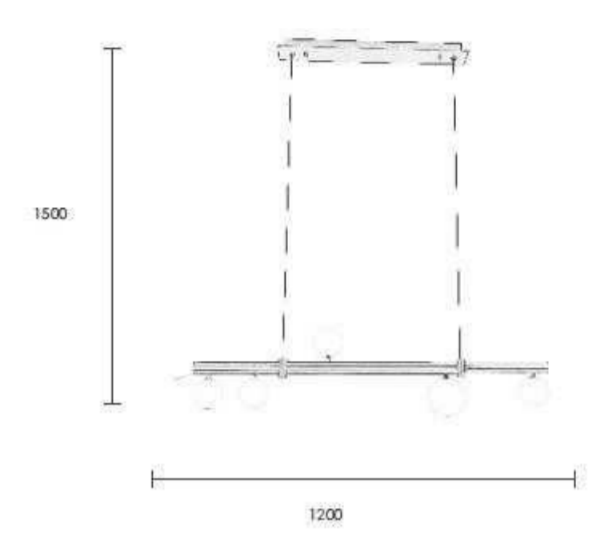

P0739-1200A 1200*130*H1500mm
56W

LWA0739-800A 800*300*160mm
42W