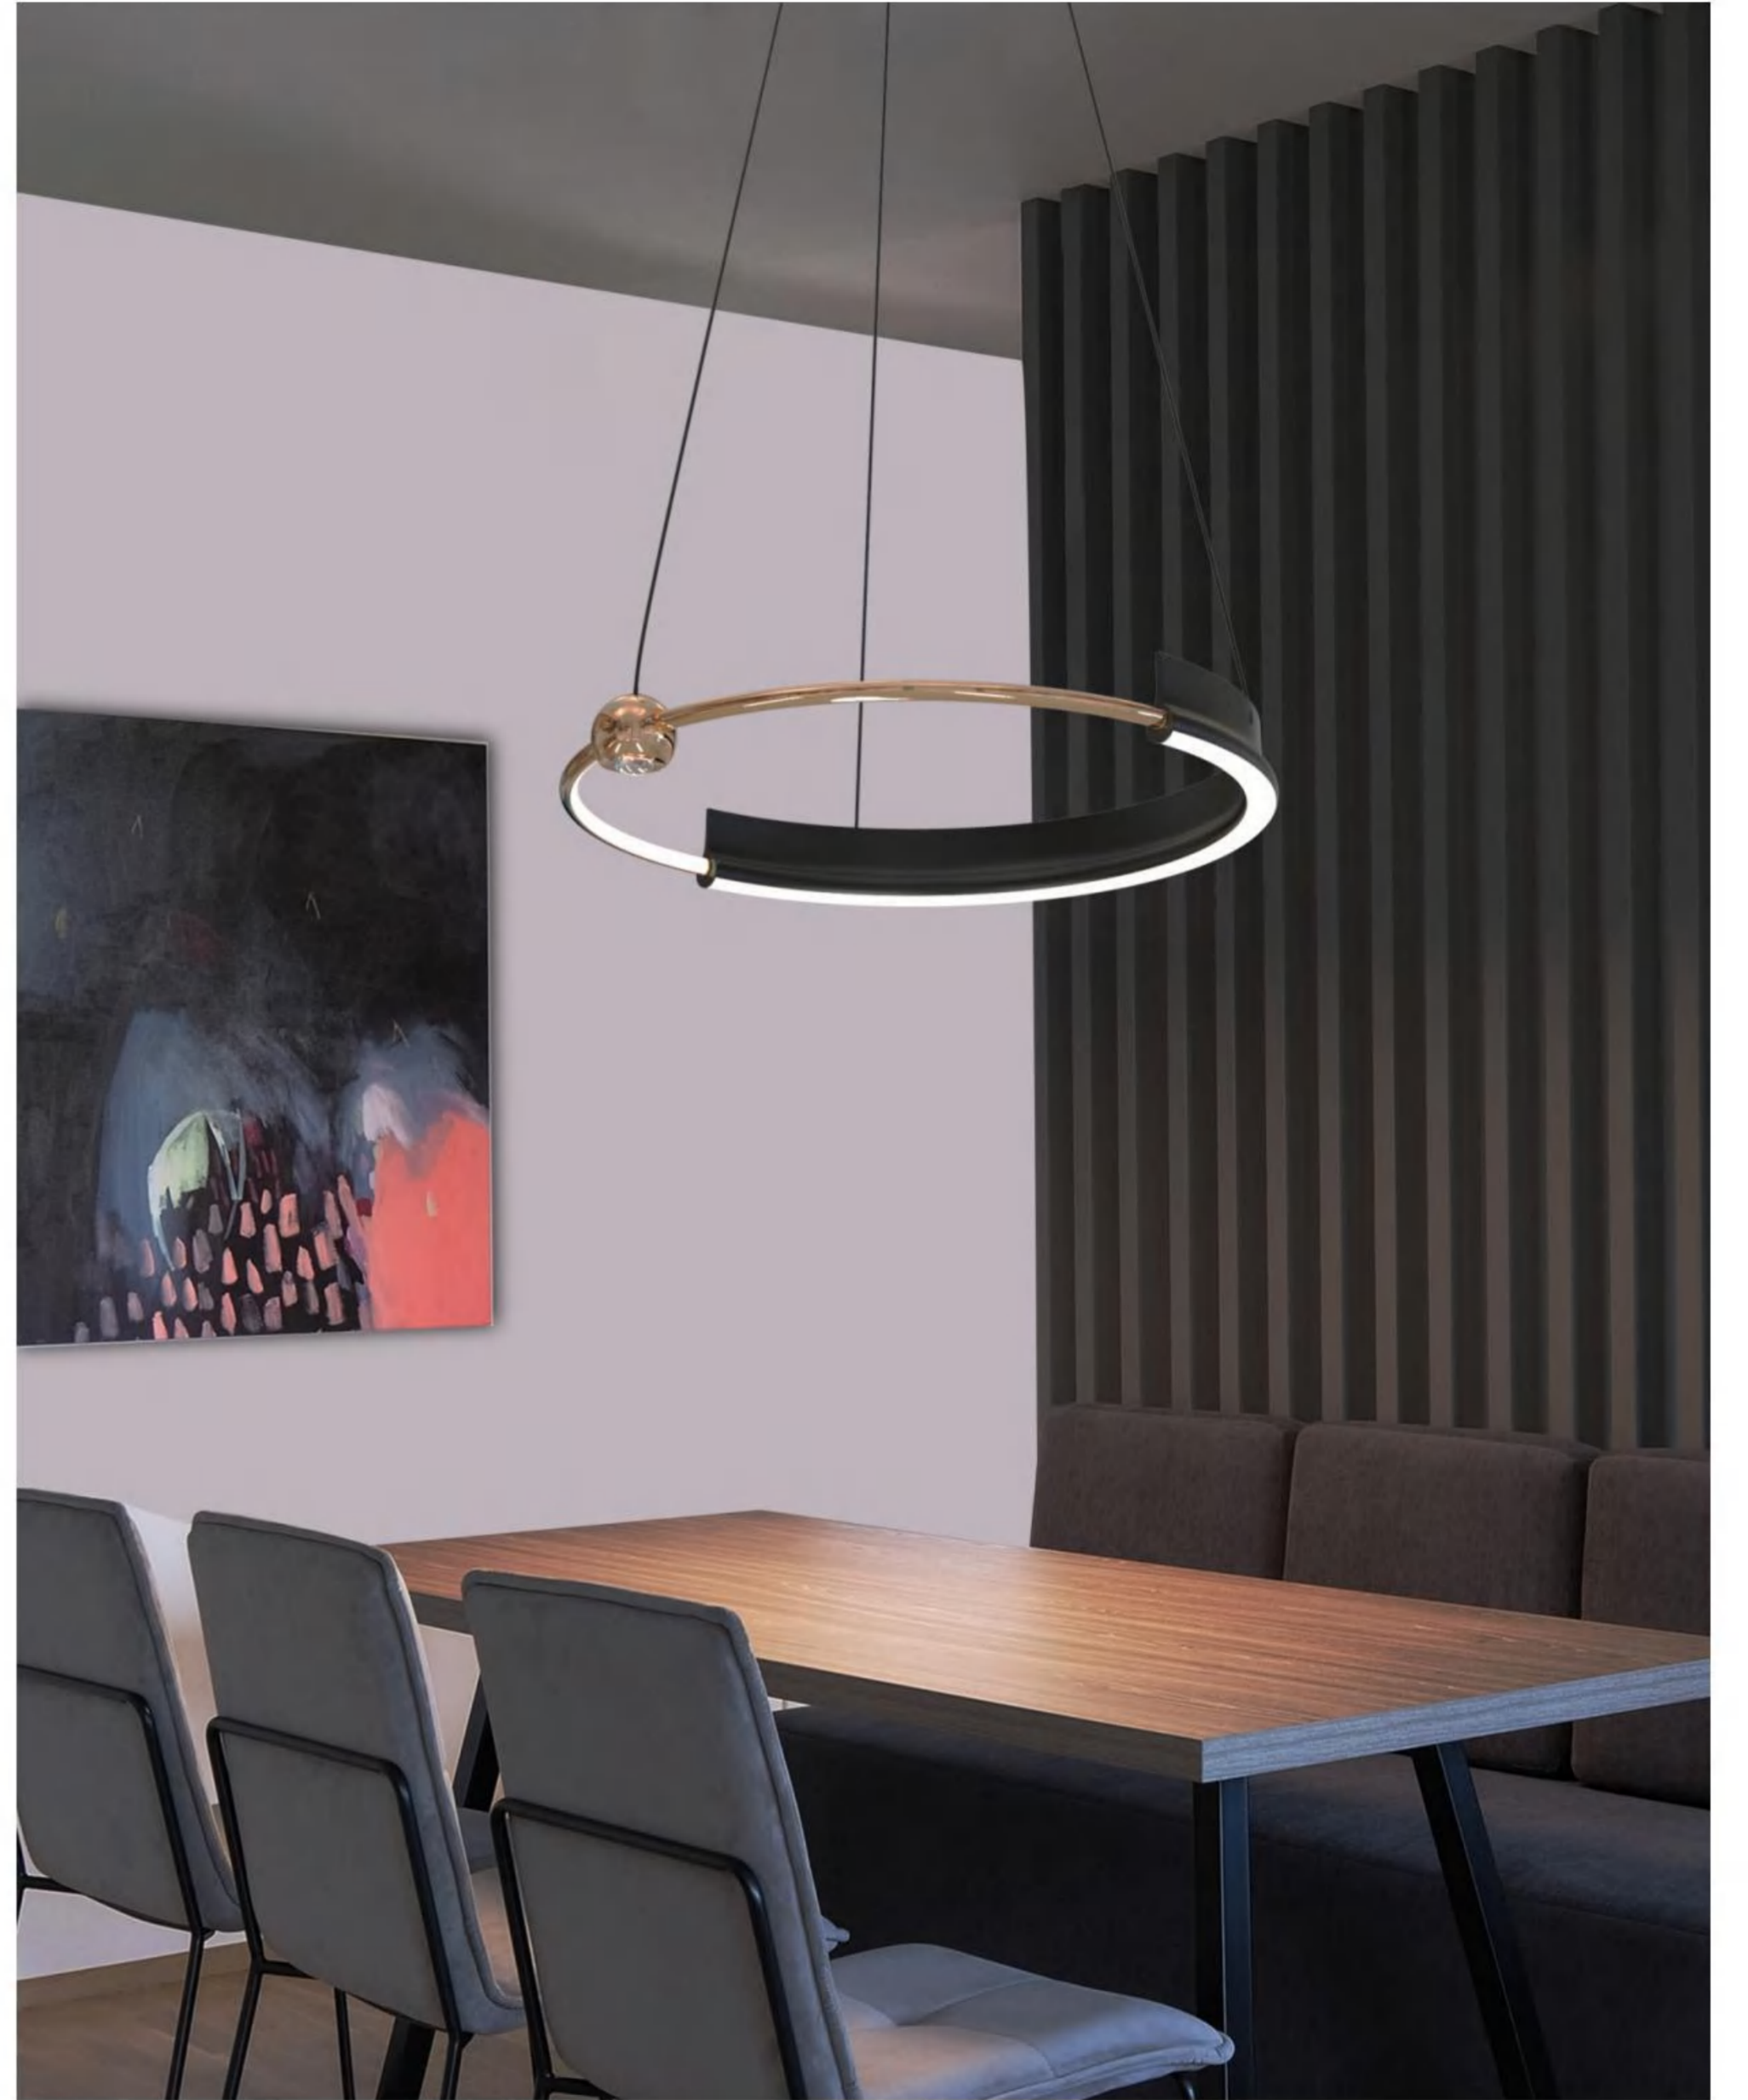

P0749-900C L900*W90*H1200
24W

P0749-1200C L1200*W90*H1200
28W

P0749-2S L900*120*1200
48W

P0749-2L L1200*120*1200
56W

● black

| Pendant Lamp | AC 220-240V AC 50/60HZ | IP20 | 3000K | Epistar LED | ■

—
P0750-600A $\Phi 600 \times H1200$
38W