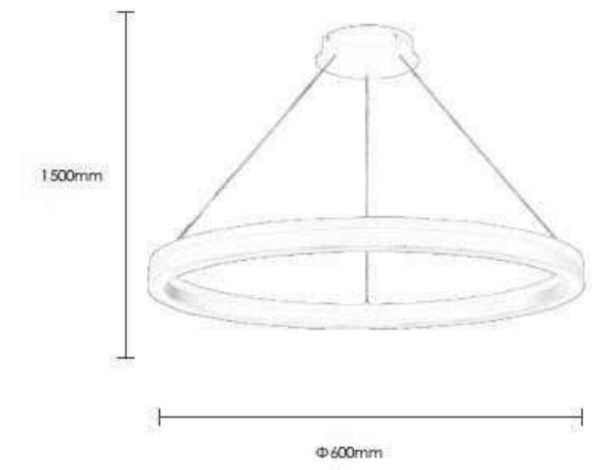

P0864-600A $\Phi 600 \times H1500\text{mm}$
30W