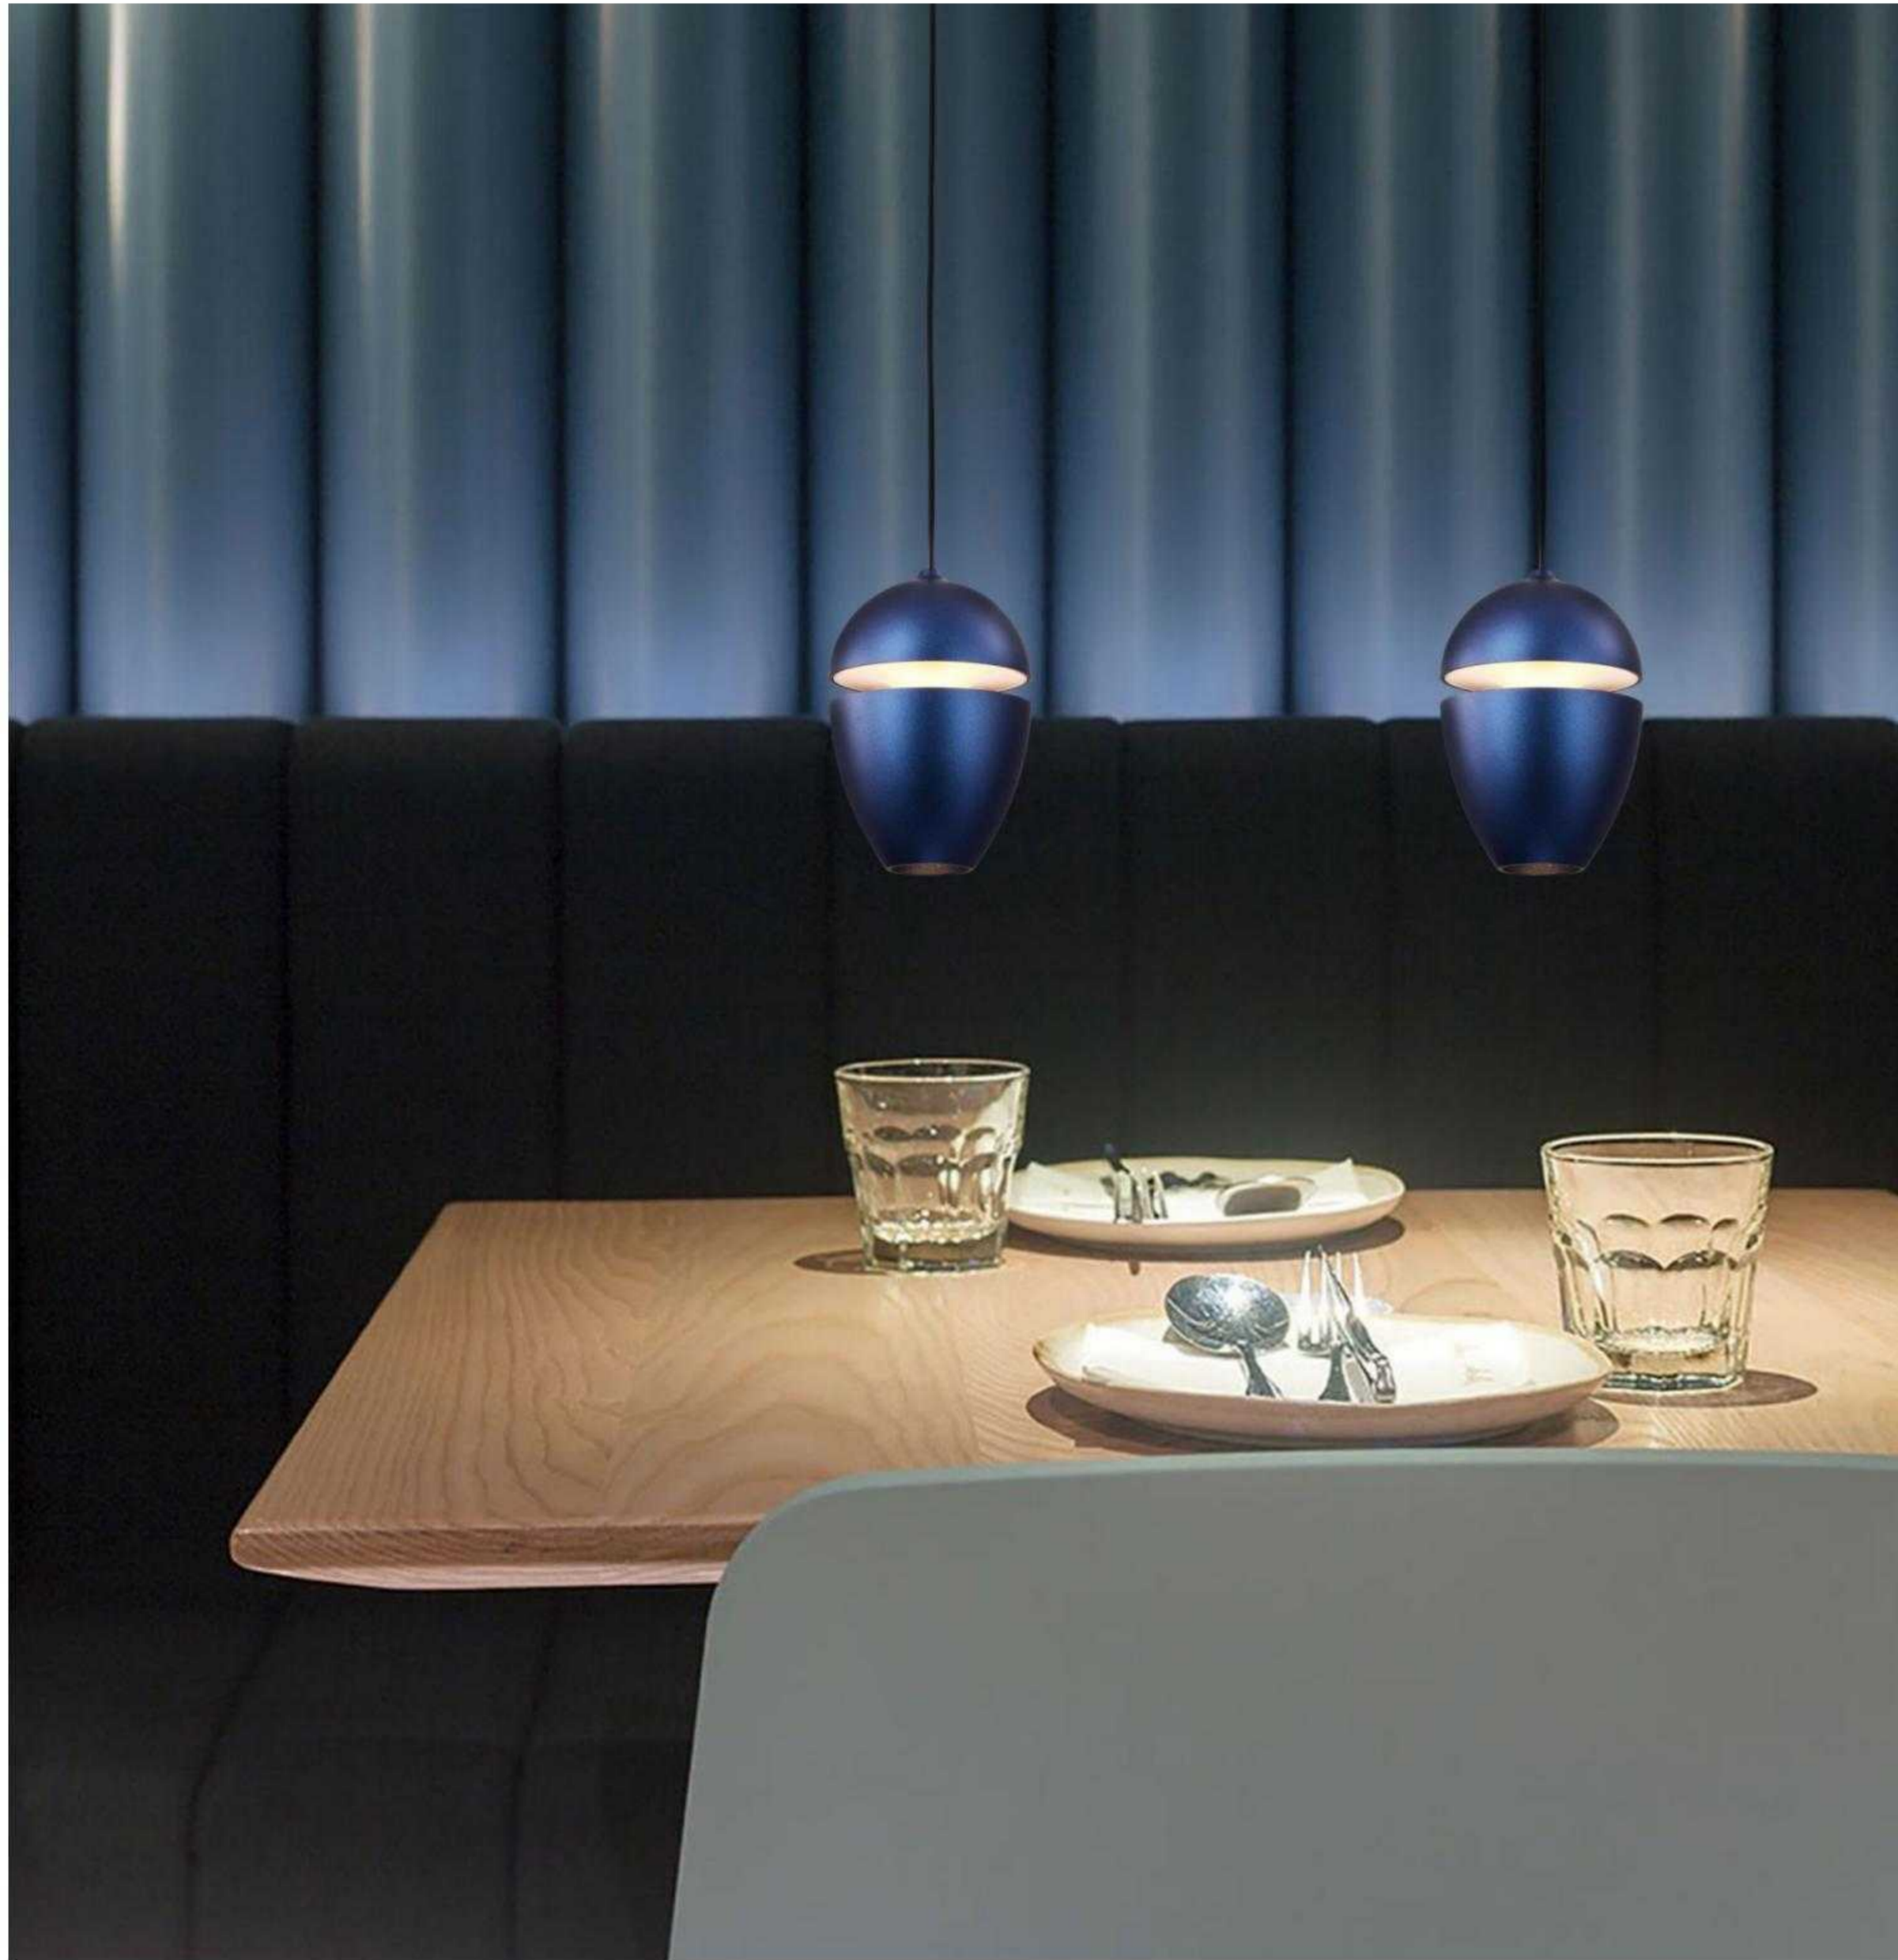

| Pendant Lamp | AC 220-240V AC 50/60HZ | IP20 | 3000K | Epistar LED |

P0751-250A $\Phi 250 \times H 1200$
16W

P0751-3A L985*W250*H1200
48W

black+gold

| Pendant Lamp | AC 220-240V AC 50/60HZ | IP20 | 3000K | Epistar LED |