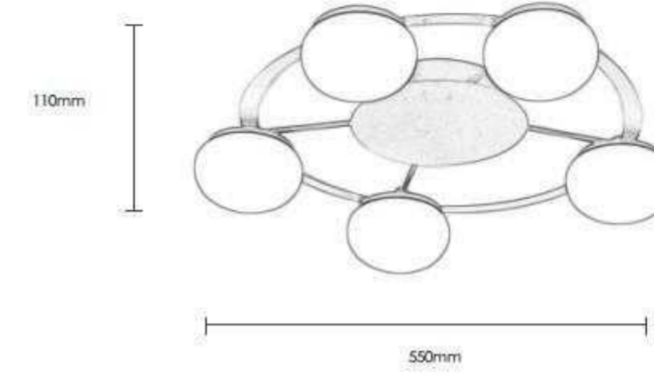

| Ceiling Lamp | AC 220-240V AC 50/60HZ | IP20 | 3000K | Epistar LED | ■

C0743-550A Φ550*H110mm
36W

C0743-550B Φ550*110mm
36W