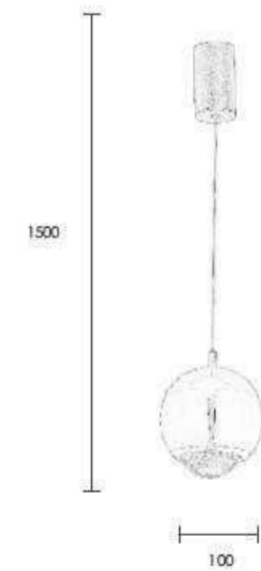

P0873-1A
8W D100*H1500MM

P0872-1A
8W D300*H1500MM

● black+White ○ White

P0874-1A
8W D80*H1500mm

P0870-1A
8W D100*H1500mm

| Pendant Lamp | AC 220-240V AC 50/60HZ | IP20 | 3000K | Epistar LED |

P0722-1B
5W D50*H1500