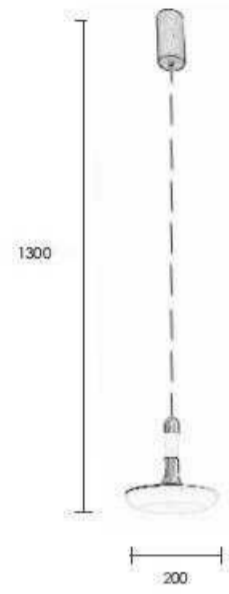

C0743-550B Φ550*110mm
36W

C0743-700A Φ700*H110mm
48W

C0743-700B Φ700*110mm
48W

| Pendant Lamp | AC 220-240V AC 50/60HZ | IP20 | 3000K | Epistar LED | ■

— P0743-980B Φ980*H1200mm
84W

— P0743-980A Φ980*1200mm
84W

— P0743-720A Φ720*H1200mm
56W

| Pendant Lamp | AC 220-240V AC 50/60HZ | IP20 | 3000K | Epistar LED |

P0738-1A
1*10W

Φ200*H1300mm

P0738-3A
3*10W

750*200*1300mm

P0738-5A
5*9W

1300*200*H1300mm