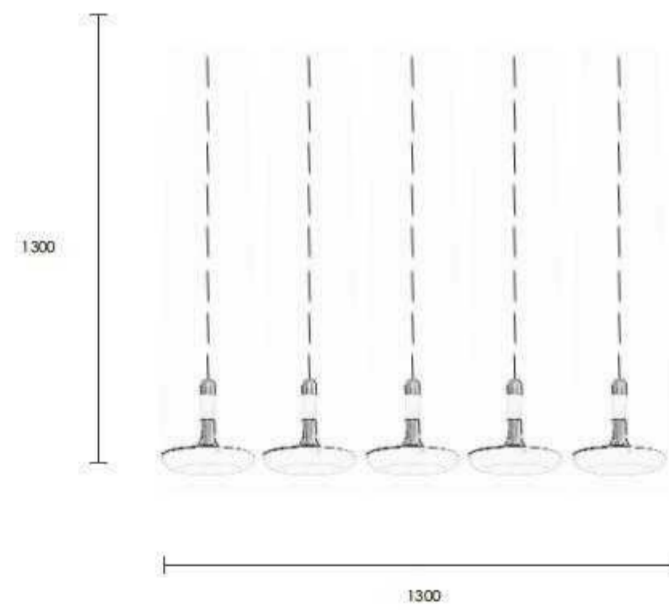

C0743-550B Φ550*110mm
36W

C0743-700A Φ700*H110mm
48W

C0743-700B Φ700*110mm
48W

| Pendant Lamp | AC 220-240V AC 50/60HZ | IP20 | 3000K | Epistar LED | ■

— P0743-980B Φ980*H1200mm
84W

— P0743-980A Φ980*1200mm
84W

— P0743-720A Φ720*H1200mm
56W

| Pendant Lamp | AC 220-240V AC 50/60HZ | IP20 | 3000K | Epistar LED |

P0738-1A
1*10W

Φ200*H1300mm

P0738-3A
3*10W

750*200*1300mm

P0738-5A
5*9W

1300*200*H1300mm