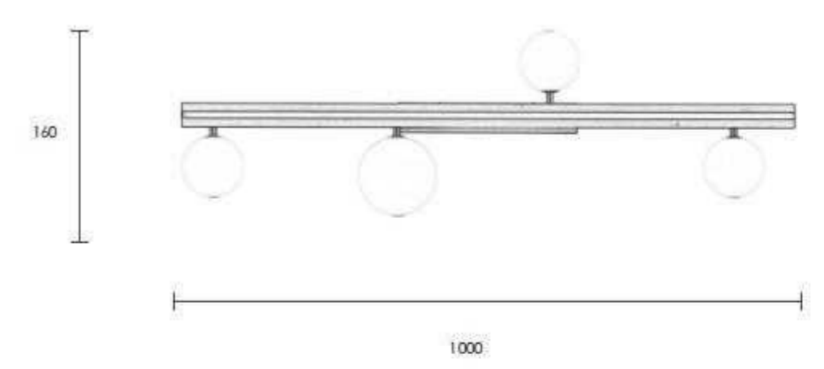

P0739-1200A 1200*130*H1500mm
56W

LWA0739-600A 600*300*160mm
32W

LWA0739-800A 800*300*160mm
42W

LWA0739-1000A 1000*300*160mm
48W

Pendant Lamp | AC 220-240V AC 50/60HZ | IP20 | 3000K | Epistar LED | 

P0739-650A $\Phi 650 \times H 1400 \text{mm}$
56W