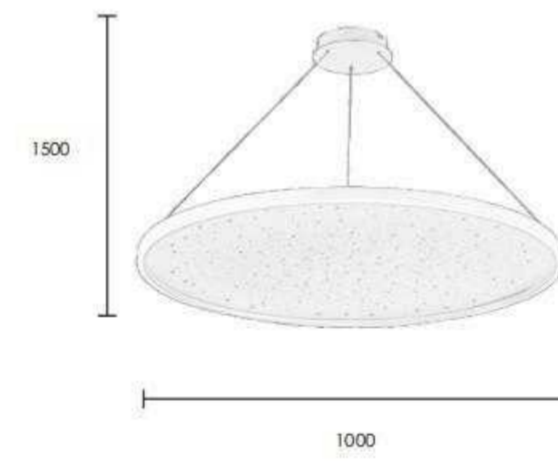

L'ARTE *AL* LUCE®

NEW

| Pendant Lamp | AC 220-240V AC 50/60HZ | IP20 | 3000K | Epistar LED | 

 P0858-600A $\Phi 600 \times H1500\text{mm}$
30W

 P0858-800A $\Phi 800 \times H1500\text{mm}$
42W

 P0858-1000A $\Phi 1000 \times H1500\text{mm}$
51W