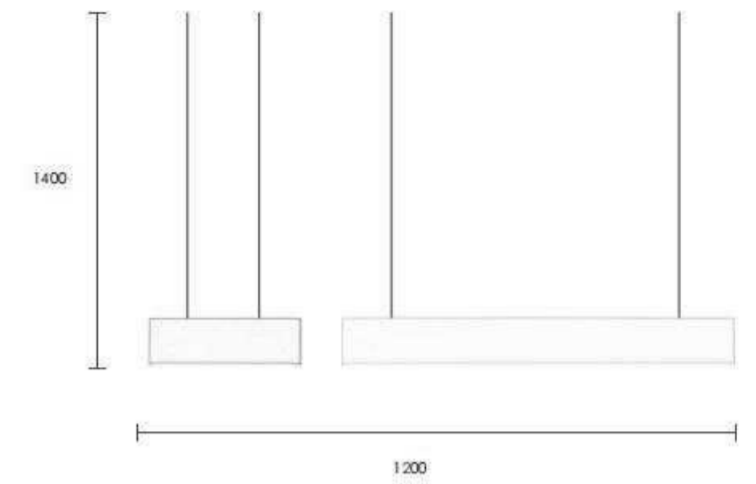

P0740-2M 1200*100*H1400mm
26W