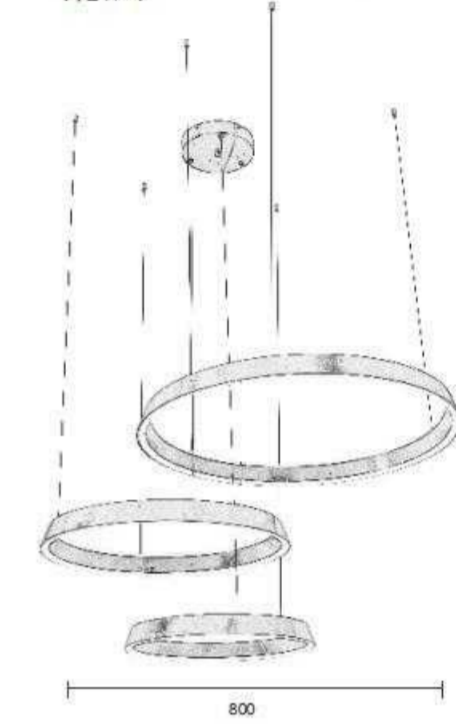

P0747-3C
192W*4

D400+600+800