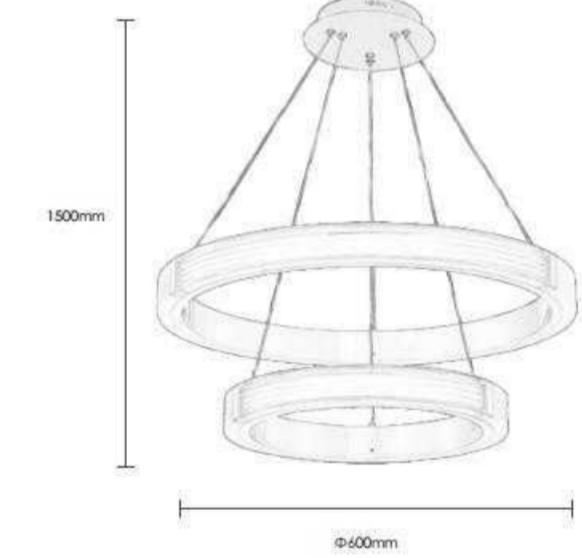

P0865-2A Φ600*H1500mm
50W