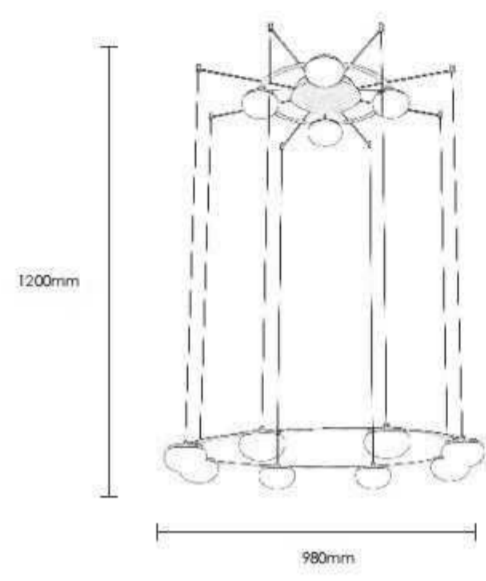

P0745-6A
48W Φ730*1300mm

P0745-9A
72W Φ860*1300mm

P0745-12A
96W Φ1000*1300mm

P0745-13B
104W Φ1000*1500mm

P0745-11C
88W Φ700*2500mm

| Ceiling Lamp | AC 220-240V AC 50/60HZ | IP20 | 3000K | Epistar LED | ■

C0743-550A Φ550*H110mm
36W

C0743-550B Φ550*110mm
36W

C0743-700A Φ700*H110mm
48W

C0743-700B Φ700*110mm
48W

| Pendant Lamp | AC 220-240V AC 50/60HZ | IP20 | 3000K | Epistar LED | ■

— P0743-980B Φ980*H1200mm
84W

— P0743-980A Φ980*1200mm
84W