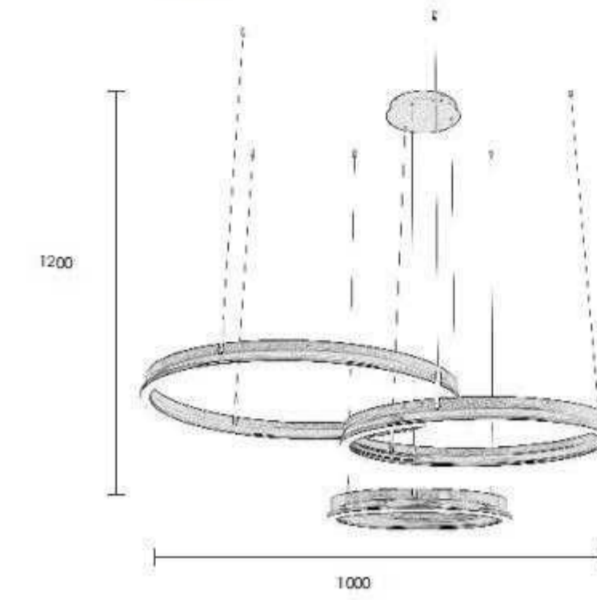

—
P0750-800A $\Phi 800 \times H1200$
48W

—
P0750-800A $\Phi 600 + \Phi 800 \times H1200$
86W

● black

| Pendant Lamp | AC 220-240V AC 50/60HZ | IP20 | 3000K | Epistar LED |

P0749-3L
144W

Φ600+Φ800+Φ1000

● black