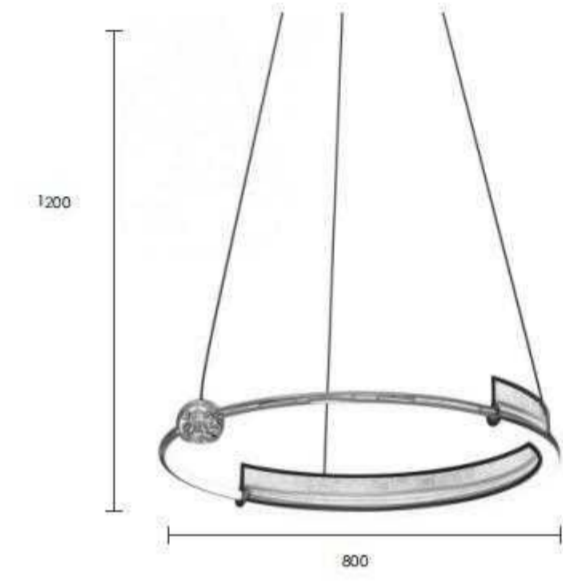

—
P0750-800A $\Phi 800 \times H1200$
48W