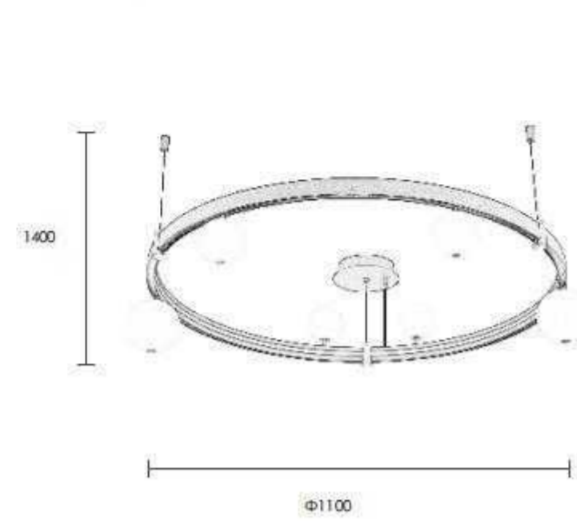

P0739-1100A $\Phi 1100 \times H 1400 \text{mm}$
96W