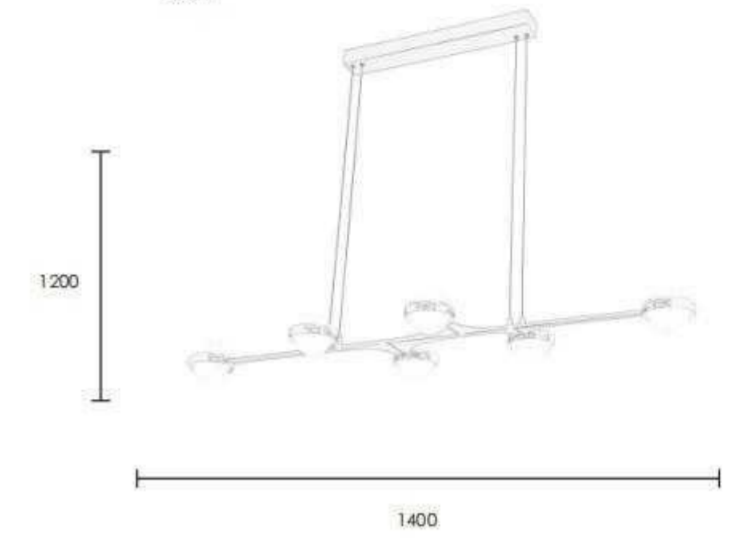

P0736-6A L1400*W450*H1200
48W