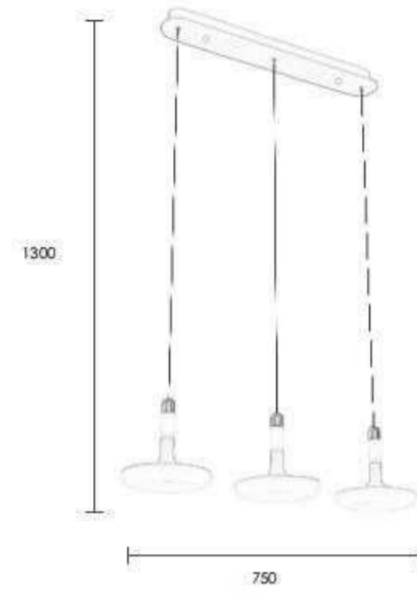

C0743-550B Φ550*110mm
36W

C0743-700A Φ700*H110mm
48W

C0743-700B Φ700*110mm
48W

| Pendant Lamp | AC 220-240V AC 50/60HZ | IP20 | 3000K | Epistar LED | ■

— P0743-980B Φ980*H1200mm
84W

— P0743-980A Φ980*1200mm
84W

— P0743-720A Φ720*H1200mm
56W

| Pendant Lamp | AC 220-240V AC 50/60HZ | IP20 | 3000K | Epistar LED |

P0738-1A
1*10W

Φ200*H1300mm

P0738-3A
3*10W

750*200*1300mm

P0738-5A
5*9W

1300*200*H1300mm