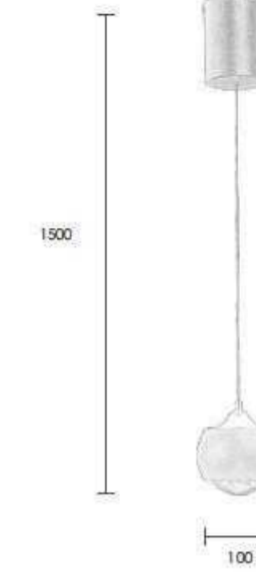

P0869-1A
8W D100*H1500MM