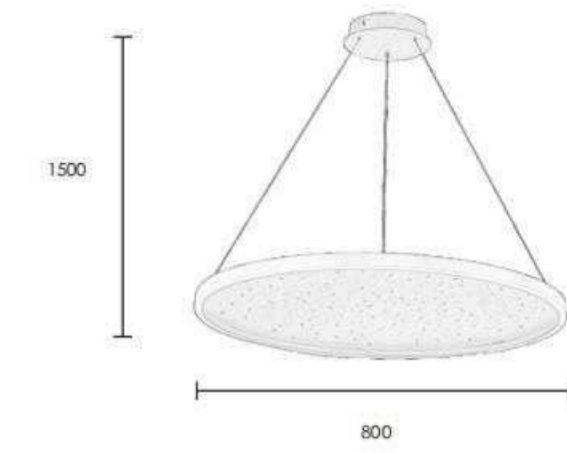

L'ARTE *AL* LUCE®

NEW

| Pendant Lamp | AC 220-240V AC 50/60HZ | IP20 | 3000K | Epistar LED | 

 P0858-600A $\Phi 600 \times H1500\text{mm}$
30W

 P0858-800A $\Phi 800 \times H1500\text{mm}$
42W

 P0858-1000A $\Phi 1000 \times H1500\text{mm}$
51W