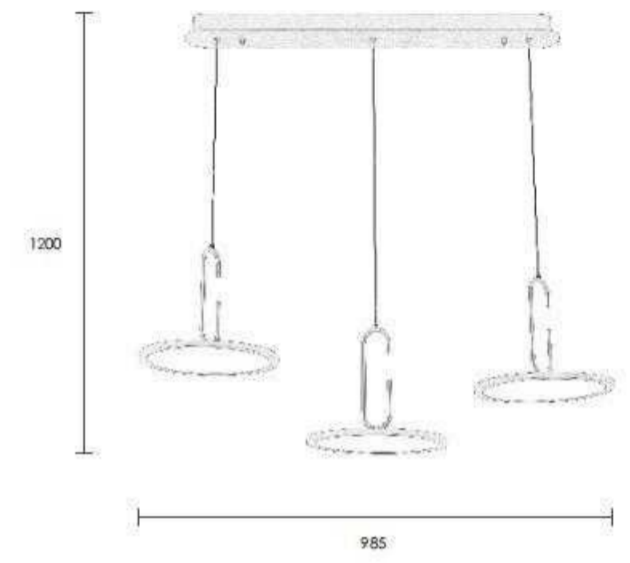

P0751-3A   L985*W250*H1200
48W