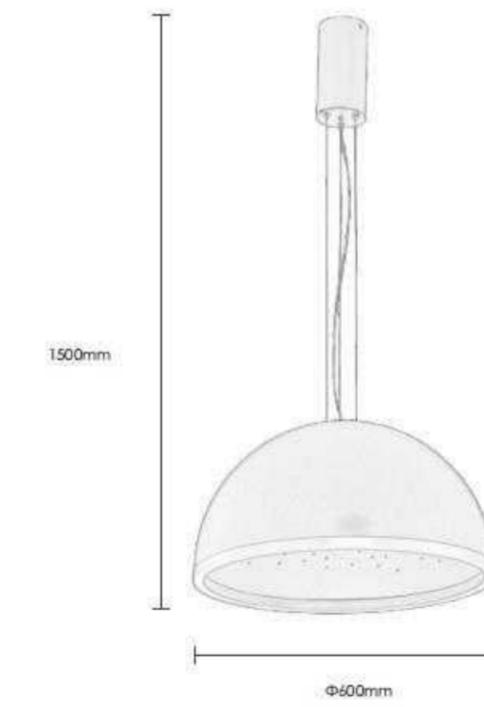

 black+gold

| Pendant Lamp | AC 220-240V AC 50/60HZ | IP20 | 3000K | Epistar LED |

—
P0859-350A $\Phi 350 \times H1500\text{mm}$
17W

—
P0859-450A $\Phi 450 \times H1500\text{mm}$
21W

—
P0859-600A $\Phi 600 \times H1500\text{mm}$
26W

P0739-1200A 1200*130*H1500mm
56W

LWA0739-600A 600*300*160mm
32W

LWA0739-800A 800*300*160mm
42W

LWA0739-1000A 1000*300*160mm
48W

Pendant Lamp | AC 220-240V AC 50/60HZ | IP20 | 3000K | Epistar LED | 

P0739-650A $\Phi 650 \times H 1400 \text{mm}$
56W