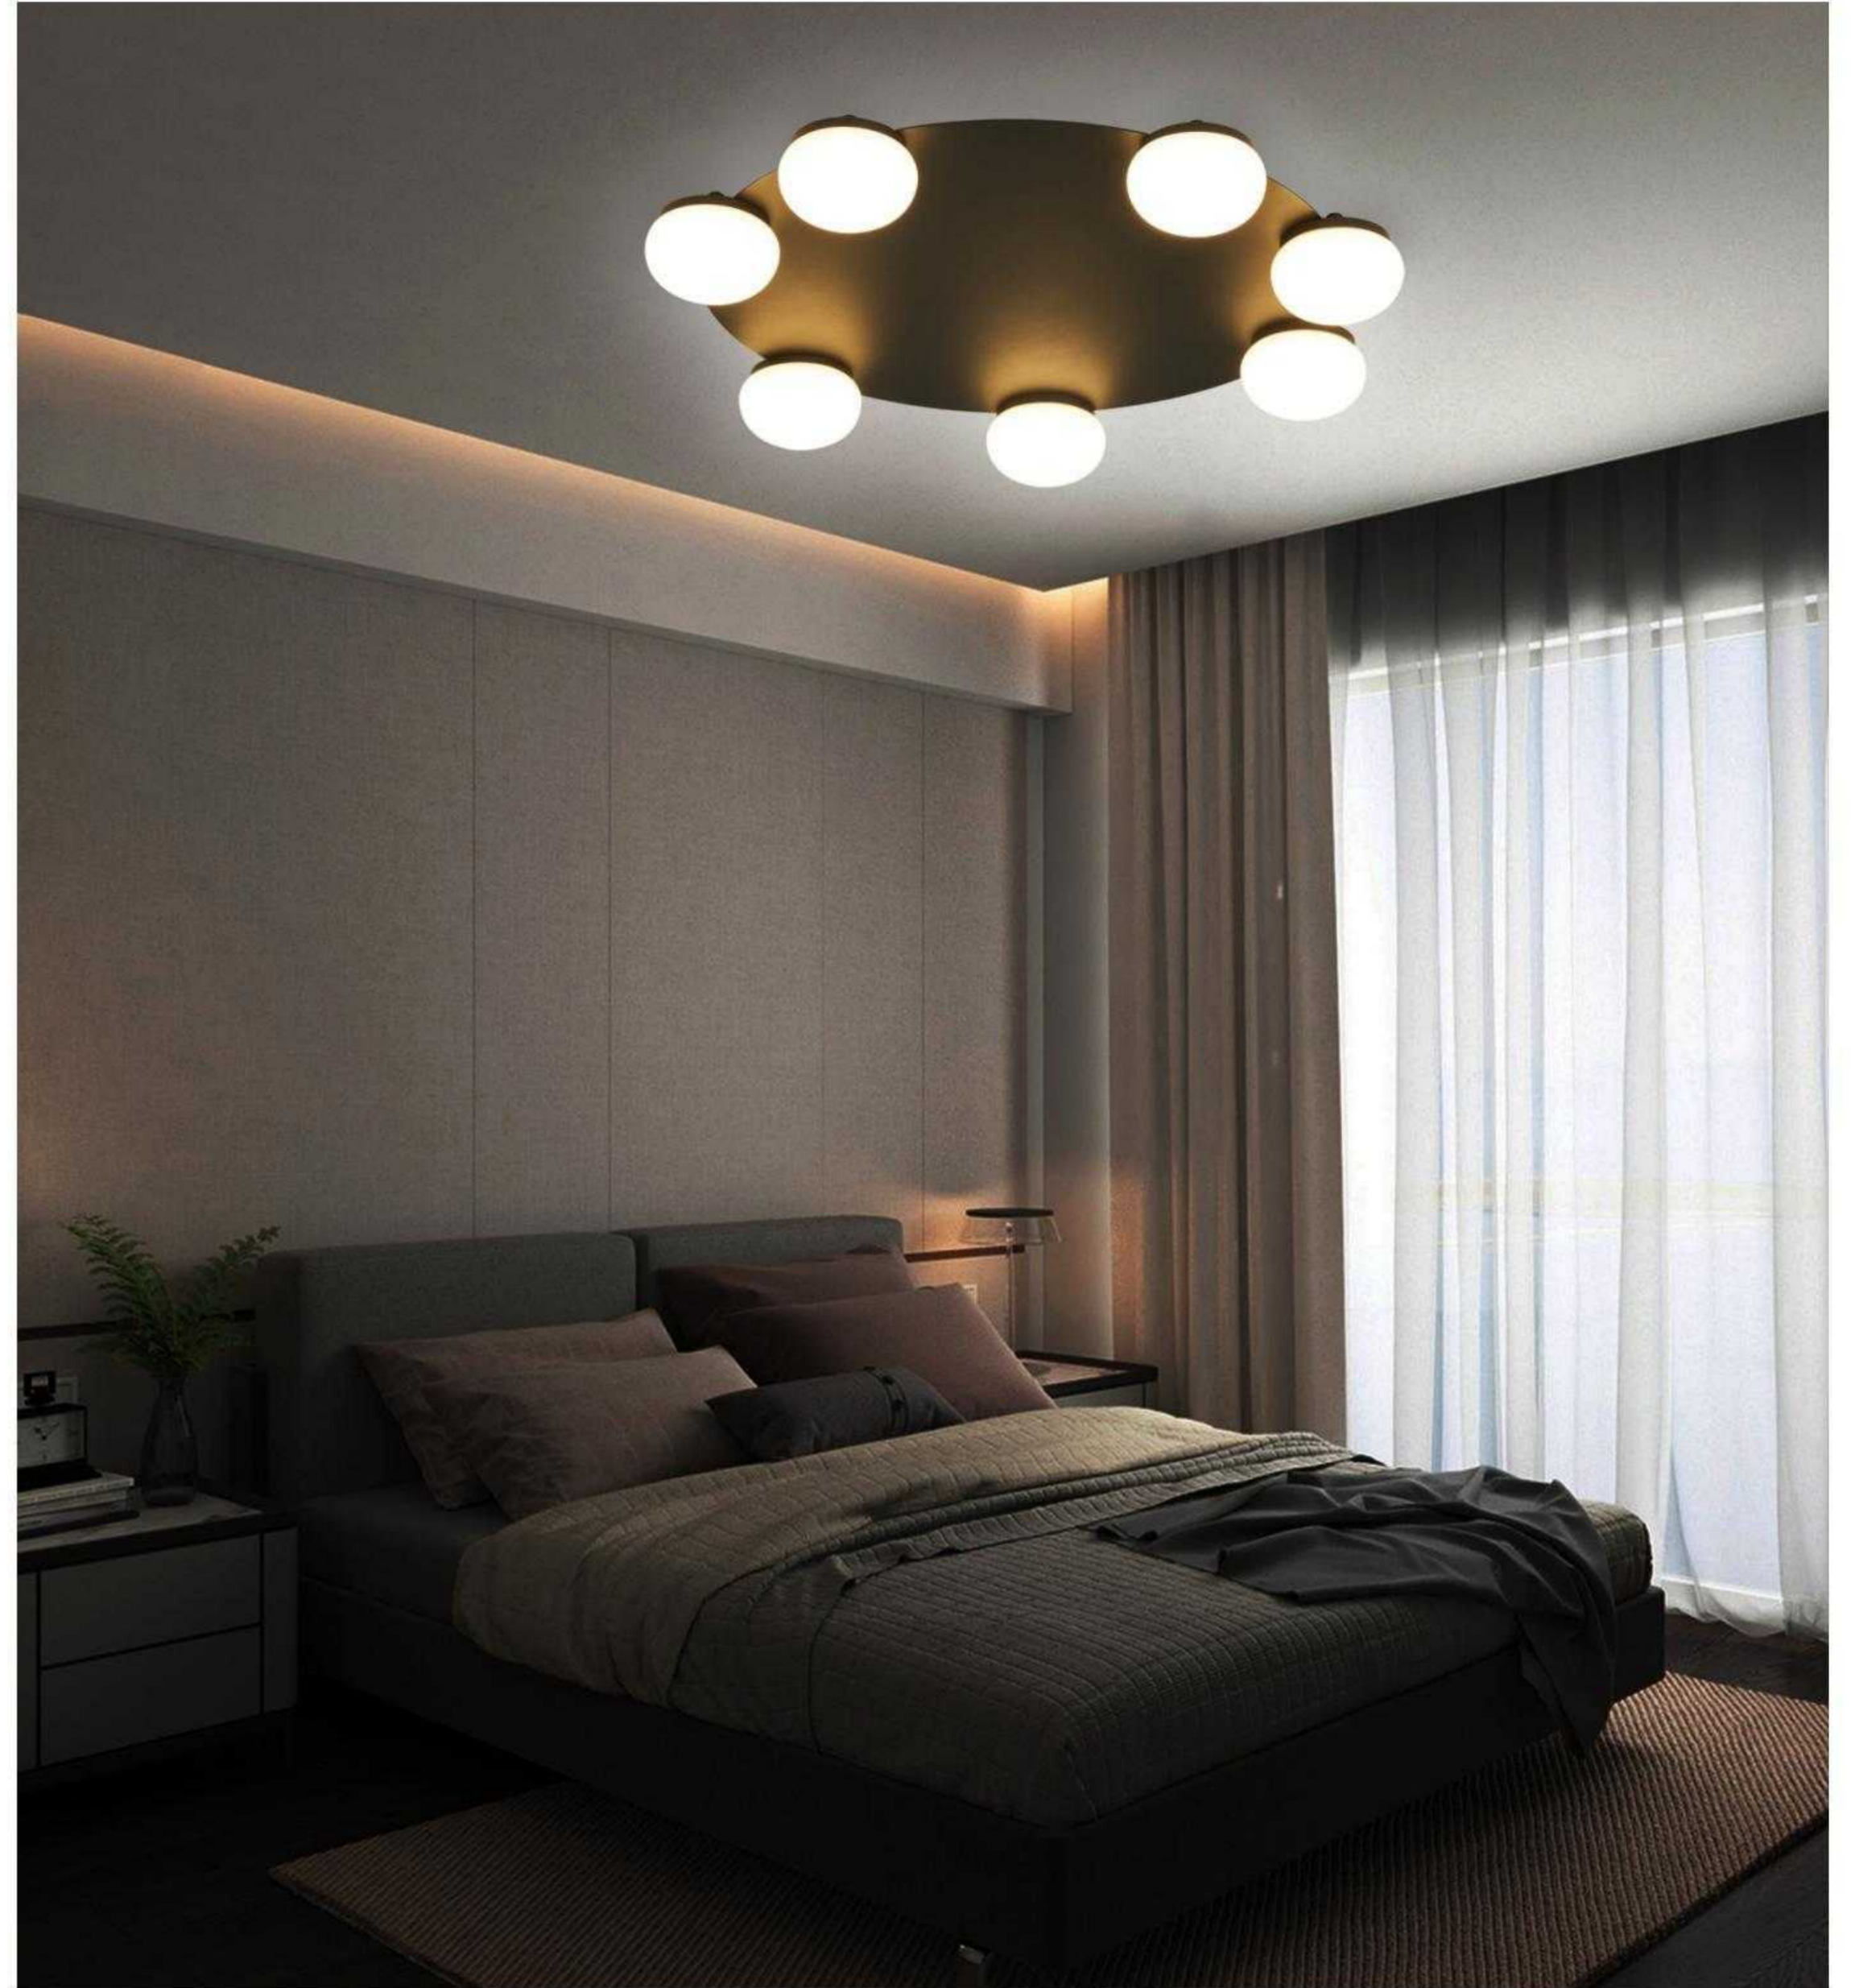

P0745-6A
48W Φ730*1300mm

P0745-9A
72W Φ860*1300mm

P0745-12A
96W Φ1000*1300mm

P0745-13B
104W Φ1000*1500mm

P0745-11C
88W Φ700*2500mm

| Ceiling Lamp | AC 220-240V AC 50/60HZ | IP20 | 3000K | Epistar LED | ■

C0743-550A Φ550*H110mm
36W