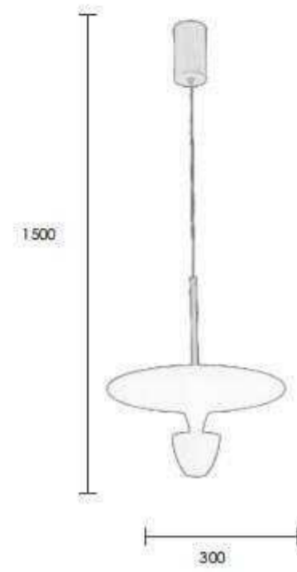

P0872-1A
8W D300*H1500MM

● black+White ○ White