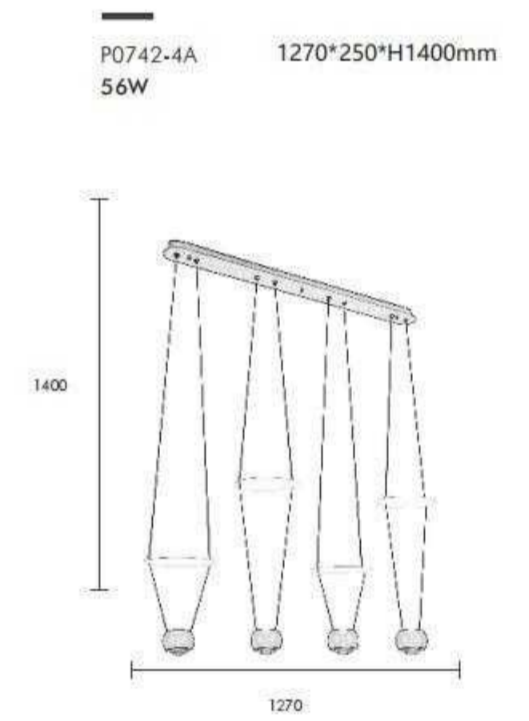

P0739-1200A 1200*130*H1500mm
56W

LWA0739-600A 600*300*160mm
32W

LWA0739-800A 800*300*160mm
42W

LWA0739-1000A 1000*300*160mm
48W

Pendant Lamp | AC 220-240V AC 50/60HZ | IP20 | 3000K | Epistar LED | 

P0739-650A $\Phi 650 \times H 1400 \text{mm}$
56W

P0739-1100A $\Phi 1100 \times H 1400 \text{mm}$
96W

P0739-2A $\Phi 1100 \times H 1500 \text{mm}$
152W

 black+gold

| Pendant Lamp | AC 220-240V AC 50/60HZ | IP20 | 3000K | Epistar LED |

- black
- White
- Orange
- black
- blue
- pearl black
- rose gold
- champagne gold