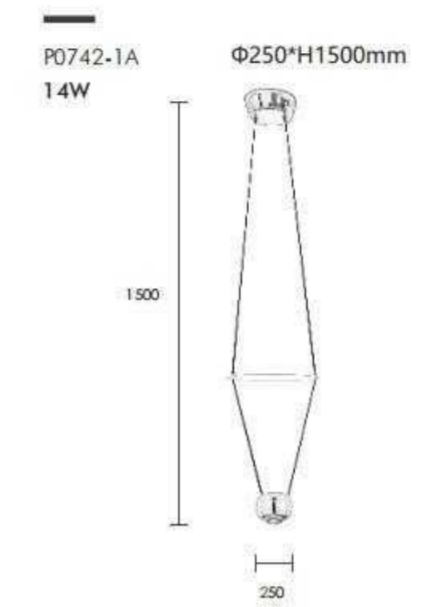

P0864-2A $\Phi 600 \times H1500\text{mm}$
50W

P0864-3A $\Phi 800 \times H1500\text{mm}$
94W

● black ○ White ● gold

| Pendant Lamp | AC 220-240V AC 50/60HZ | IP20 | 3000K | Epistar LED |

P0865-400A Φ400*H1500mm
22W

P0866-600A
30W
Φ600*H1500mm

P0866-800A
42W
Φ800*H1500mm

P0866-2A
50W
Φ600*H1500mm

P0866-3A
94W
Φ800*H1500mm

● black ○ White ● gold

| wall lamp | AC 220-240V AC 50/60HZ | IP20 | 3000K | Epistar LED |

P0739-1000A 1000*130*H1500mm
48W

P0739-1200A 1200*130*H1500mm
56W

LWA0739-600A 600*300*160mm
32W

LWA0739-800A 800*300*160mm
42W

LWA0739-1000A 1000*300*160mm
48W

Pendant Lamp | AC 220-240V AC 50/60HZ | IP20 | 3000K | Epistar LED | 

P0739-650A $\Phi 650 \times H 1400 \text{mm}$
56W

P0739-1100A $\Phi 1100 \times H 1400 \text{mm}$
96W

P0739-2A $\Phi 1100 \times H 1500 \text{mm}$
152W

 black+gold

| Pendant Lamp | AC 220-240V AC 50/60HZ | IP20 | 3000K | Epistar LED |

- black
- White
- Orange
- black
- blue
- pearl black
- rose gold
- champagne gold