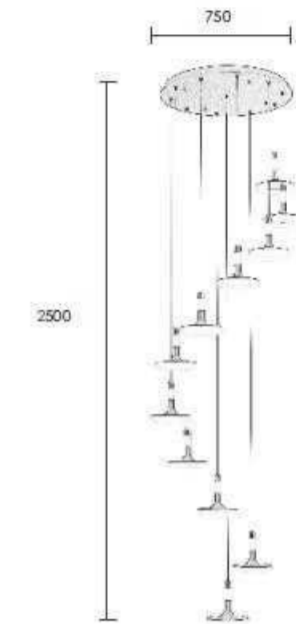

— P0743-720A Φ720*H1200mm
56W

| Pendant Lamp | AC 220-240V AC 50/60HZ | IP20 | 3000K | Epistar LED |

P0738-1A
1*10W

Φ200*H1300mm

P0738-3A
3*10W

750*200*1300mm

P0738-5A
5*9W

1300*200*H1300mm

● black ○ White

| Pendant Lamp | AC 220-240V AC 50/60HZ | IP20 | 3000K | Epistar LED |

P0738-7B $\Phi 750 \times H 1300 \text{mm}$
7*9W

P0738-11C $\Phi 750 \times H 2500 \text{mm}$
11*9W

P0738-13B $\Phi 1050 \times H 1500 \text{mm}$
13*9W

P0738-19B $\Phi 950 \times H 2500 \text{mm}$
19*9W

● black ○ White

| Ceiling Lamp | AC 220-240V AC 50/60HZ | IP20 | 3000K | Epistar LED |

— C0746-400A D400
30W

— C0746-500A D500
38W

— C0746-600A D600
48W

● gold