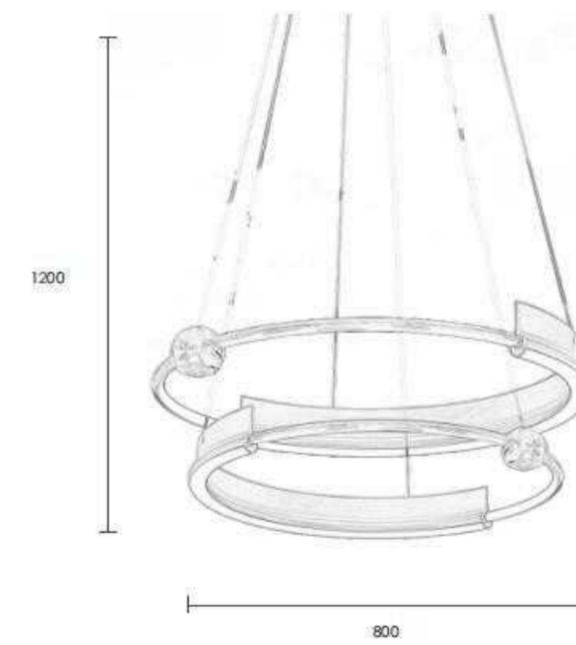

—
P0750-800A $\Phi 600 + \Phi 800 \times H1200$
86W