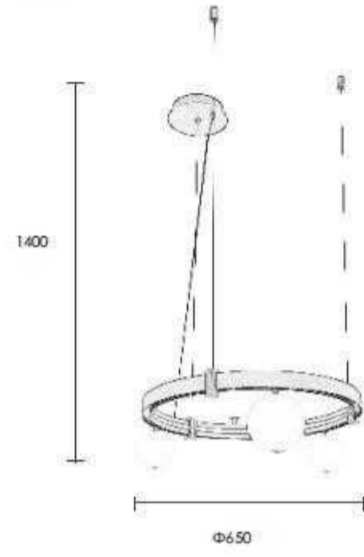

P0739-1200A 1200*130*H1500mm
56W

LWA0739-600A 600*300*160mm
32W

LWA0739-800A 800*300*160mm
42W

LWA0739-1000A 1000*300*160mm
48W

Pendant Lamp | AC 220-240V AC 50/60HZ | IP20 | 3000K | Epistar LED | 

P0739-650A $\Phi 650 \times H 1400 \text{mm}$
56W