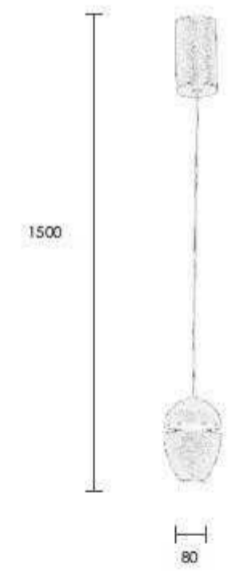

P0873-1A
8W D100*H1500MM

P0872-1A
8W D300*H1500MM

● black+White ○ White

P0874-1A
8W D80*H1500mm

P0870-1A
8W D100*H1500mm

| Pendant Lamp | AC 220-240V AC 50/60HZ | IP20 | 3000K | Epistar LED |

P0722-1B
5W D50*H1500