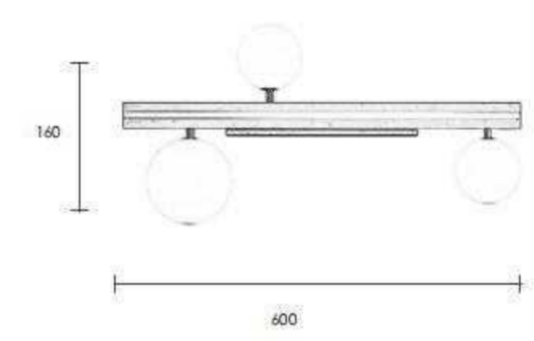

P0739-1200A 1200*130*H1500mm
56W

LWA0739-600A 600*300*160mm
32W

LWA0739-800A 800*300*160mm
42W

LWA0739-1000A 1000*300*160mm
48W

Pendant Lamp | AC 220-240V AC 50/60HZ | IP20 | 3000K | Epistar LED | 

P0739-650A $\Phi 650 \times H 1400 \text{mm}$
56W