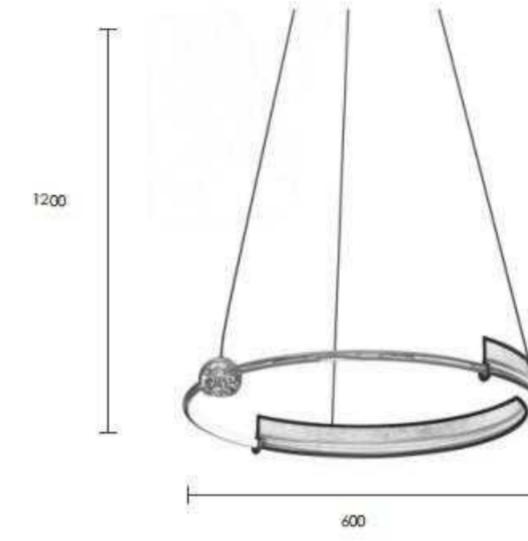

P0749-900C L900*W90*H1200
24W

P0749-1200C L1200*W90*H1200
28W

P0749-2S L900*120*1200
48W

P0749-2L L1200*120*1200
56W

● black

| Pendant Lamp | AC 220-240V AC 50/60HZ | IP20 | 3000K | Epistar LED | ■

—
P0750-600A $\Phi 600 \times H1200$
38W