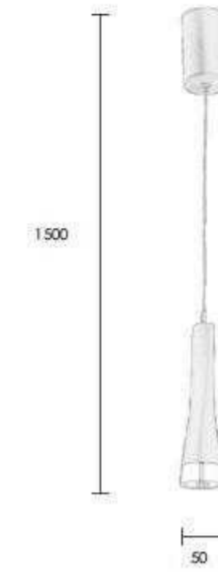

P0873-1A
8W D100*H1500MM

P0872-1A
8W D300*H1500MM

● black+White ○ White

P0874-1A
8W D80*H1500mm

P0870-1A
8W D100*H1500mm

| Pendant Lamp | AC 220-240V AC 50/60HZ | IP20 | 3000K | Epistar LED |

P0722-1B
5W D50*H1500