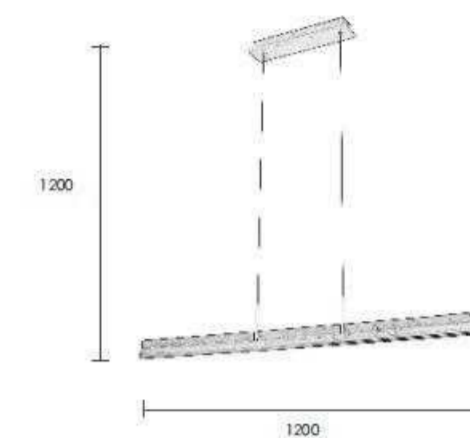

P0749-900C L900*W90*H1200
24W

P0749-1200C L1200*W90*H1200
28W

P0749-2S L900*120*1200
48W

P0749-2L L1200*120*1200
56W

● black

| Pendant Lamp | AC 220-240V AC 50/60HZ | IP20 | 3000K | Epistar LED | ■

—
P0750-600A $\Phi 600 \times H1200$
38W