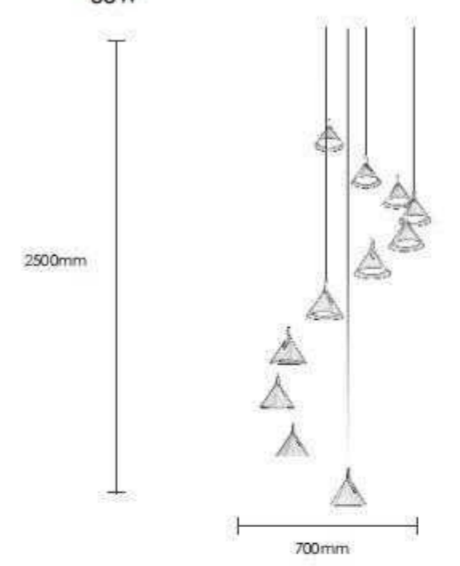

P0745-6A
48W Φ730*1300mm

P0745-9A
72W Φ860*1300mm

P0745-12A
96W Φ1000*1300mm

P0745-13B
104W Φ1000*1500mm

P0745-11C
88W Φ700*2500mm

| Ceiling Lamp | AC 220-240V AC 50/60HZ | IP20 | 3000K | Epistar LED | ■

C0743-550A Φ550*H110mm
36W