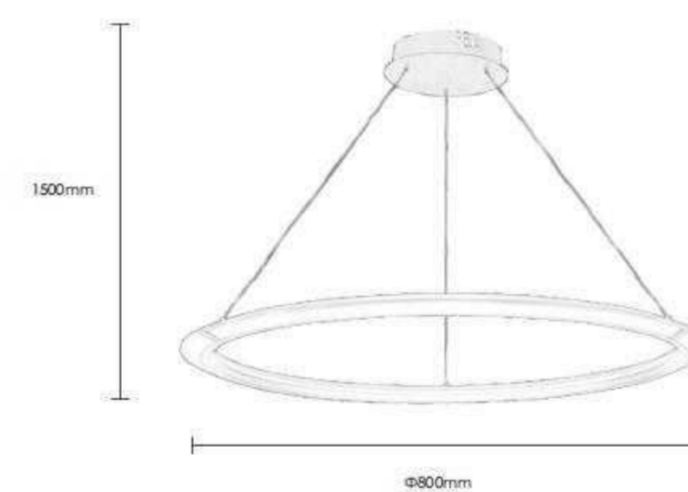

P0866-600A
30W
Φ600*H1500mm

P0866-800A
42W
Φ800*H1500mm

P0866-2A
50W
Φ600*H1500mm

P0866-3A
94W
Φ800*H1500mm

● black ○ White ● gold

| wall lamp | AC 220-240V AC 50/60HZ | IP20 | 3000K | Epistar LED |

P0739-1000A 1000*130*H1500mm
48W

P0739-1200A 1200*130*H1500mm
56W

LWA0739-600A 600*300*160mm
32W

LWA0739-800A 800*300*160mm
42W

LWA0739-1000A 1000*300*160mm
48W

Pendant Lamp | AC 220-240V AC 50/60HZ | IP20 | 3000K | Epistar LED | 

P0739-650A $\Phi 650 \times H 1400 \text{mm}$
56W