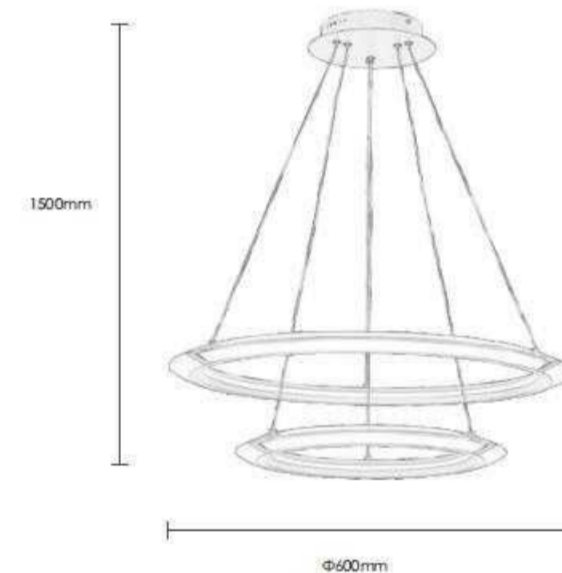

P0866-600A
30W
Φ600*H1500mm

P0866-800A
42W
Φ800*H1500mm

P0866-2A
50W
Φ600*H1500mm

P0866-3A
94W
Φ800*H1500mm

● black ○ White ● gold

| wall lamp | AC 220-240V AC 50/60HZ | IP20 | 3000K | Epistar LED |

P0739-1000A 1000*130*H1500mm
48W

P0739-1200A 1200*130*H1500mm
56W

LWA0739-600A 600*300*160mm
32W

LWA0739-800A 800*300*160mm
42W

LWA0739-1000A 1000*300*160mm
48W

Pendant Lamp | AC 220-240V AC 50/60HZ | IP20 | 3000K | Epistar LED | 

P0739-650A $\Phi 650 \times H 1400 \text{mm}$
56W