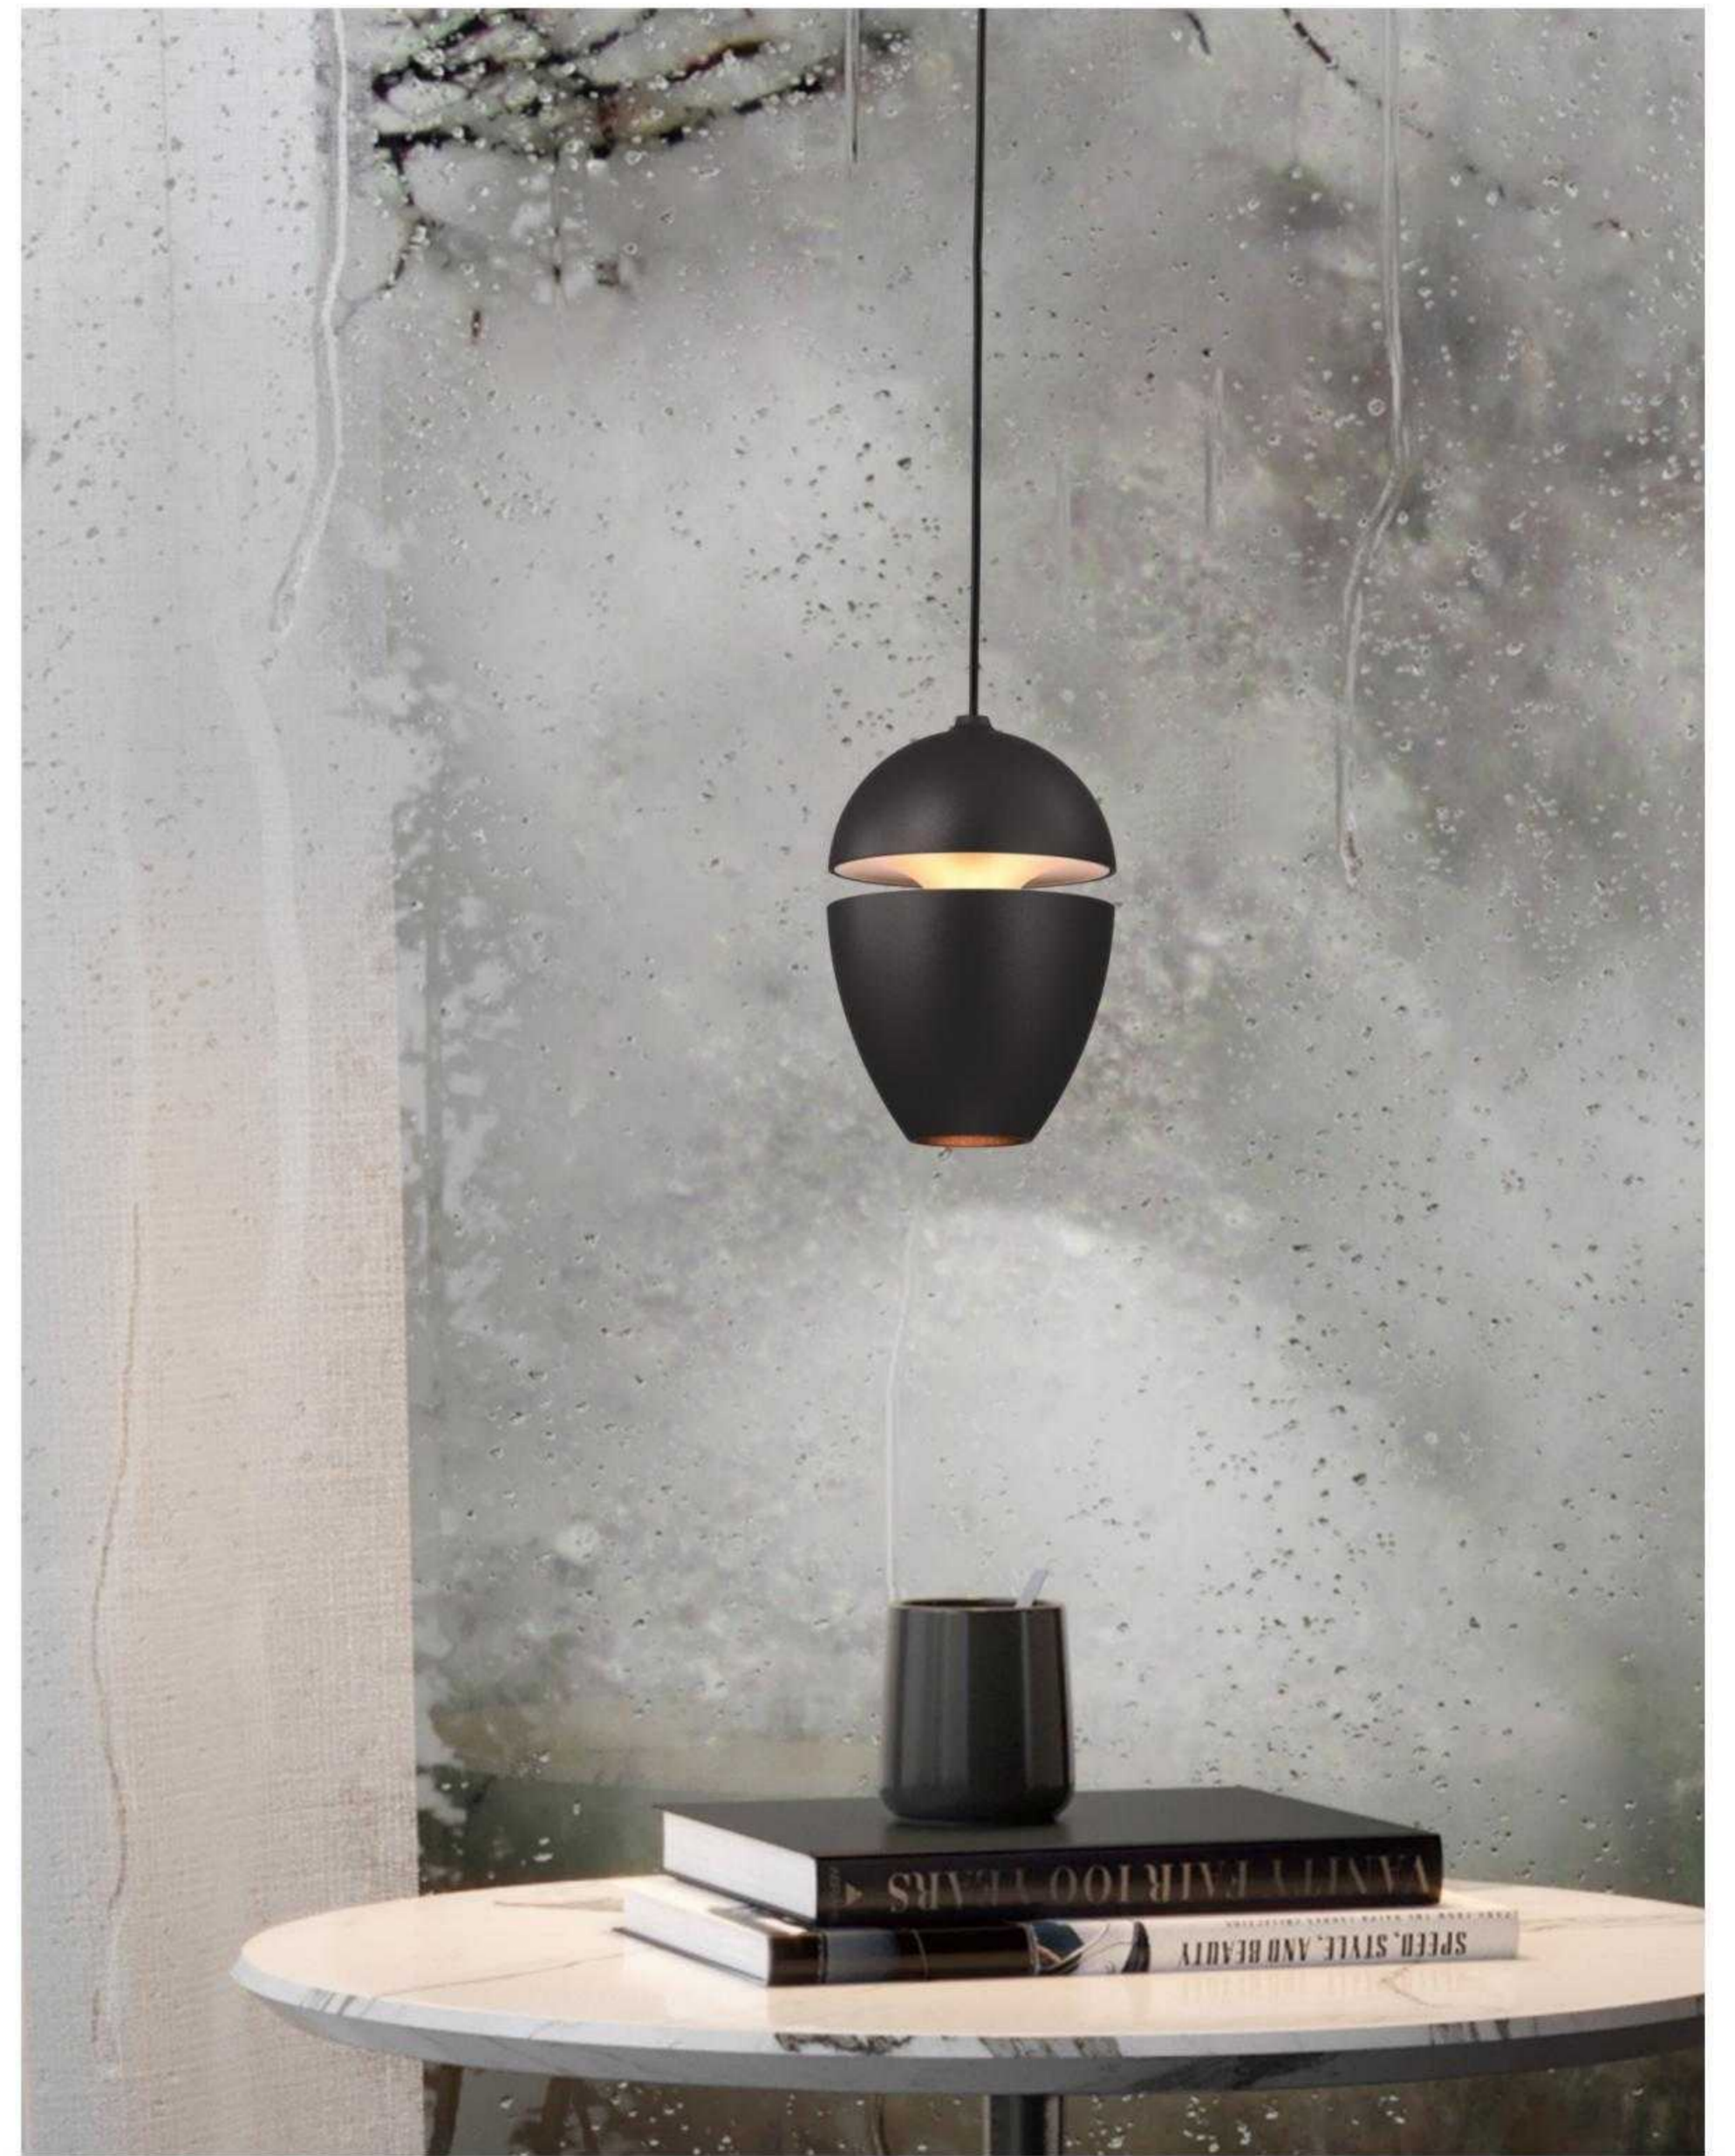

| Pendant Lamp | AC 220-240V AC 50/60HZ | IP20 | 3000K | Epistar LED |

P0751-250A $\Phi 250 \times H 1200$
16W

P0751-3A L985*W250*H1200
48W

black+gold

| Pendant Lamp | AC 220-240V AC 50/60HZ | IP20 | 3000K | Epistar LED |