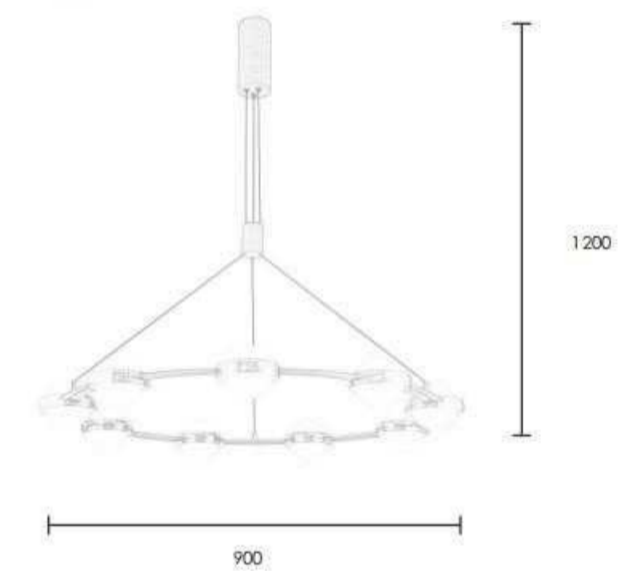

P0736-9C D900*H1200
72W