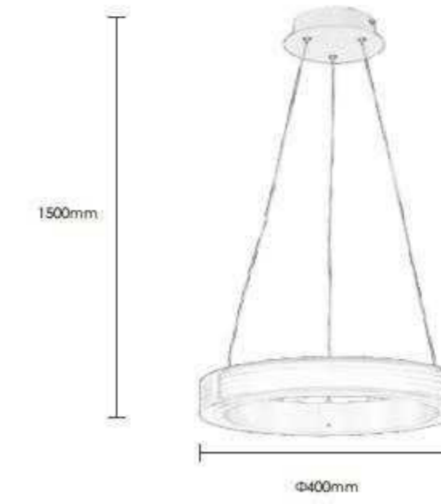

P0864-2A $\Phi 600 \times H1500\text{mm}$
50W

P0864-3A $\Phi 800 \times H1500\text{mm}$
94W

● black ○ White ● gold

| Pendant Lamp | AC 220-240V AC 50/60HZ | IP20 | 3000K | Epistar LED |

P0865-400A Φ400*H1500mm
22W

P0739-1200A 1200*130*H1500mm
56W

LWA0739-600A 600*300*160mm
32W

LWA0739-800A 800*300*160mm
42W

LWA0739-1000A 1000*300*160mm
48W

Pendant Lamp | AC 220-240V AC 50/60HZ | IP20 | 3000K | Epistar LED | 

P0739-650A $\Phi 650 \times H 1400 \text{mm}$
56W