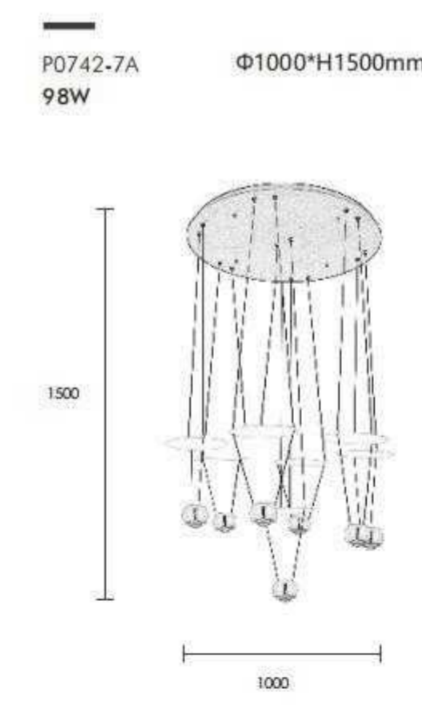

P0866-600A
30W
Φ600*H1500mm

P0866-800A
42W
Φ800*H1500mm

P0866-2A
50W
Φ600*H1500mm

P0866-3A
94W
Φ800*H1500mm

● black ○ White ● gold

| wall lamp | AC 220-240V AC 50/60HZ | IP20 | 3000K | Epistar LED |

P0739-1000A 1000*130*H1500mm
48W

P0739-1200A 1200*130*H1500mm
56W

LWA0739-600A 600*300*160mm
32W

LWA0739-800A 800*300*160mm
42W

LWA0739-1000A 1000*300*160mm
48W

Pendant Lamp | AC 220-240V AC 50/60HZ | IP20 | 3000K | Epistar LED | 

P0739-650A $\Phi 650 \times H 1400 \text{mm}$
56W

P0739-1100A $\Phi 1100 \times H 1400 \text{mm}$
96W

P0739-2A $\Phi 1100 \times H 1500 \text{mm}$
152W

 black+gold

| Pendant Lamp | AC 220-240V AC 50/60HZ | IP20 | 3000K | Epistar LED |

- black
- White
- Orange
- black
- blue
- pearl black
- rose gold
- champagne gold