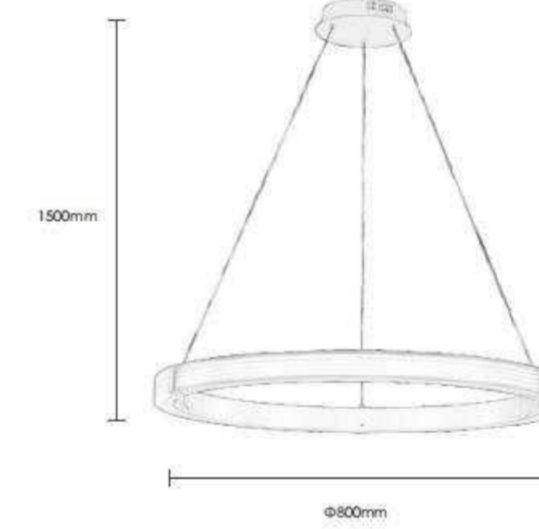

P0865-800A Φ800*H1500mm
42W