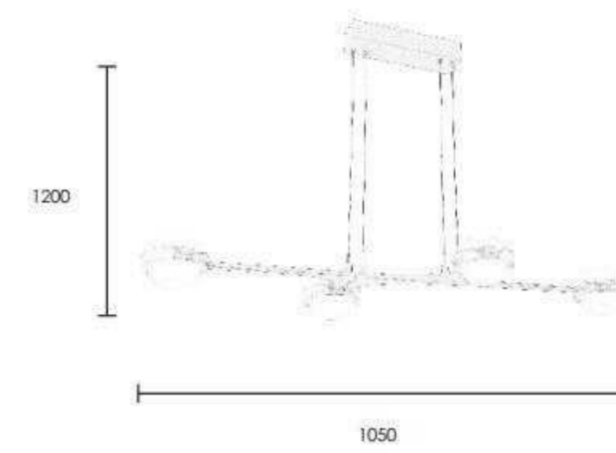

C0736-6B L700*W600*H190
48W

C0736-8B L1000*W1000*H190
64W

LWA0736-1A D120*L200*H120
8W

black+gold

White+gold

| Ceiling Lamp | AC 90-260VAC 50/60HZ | IP20 | 3000K | Epistar LED |

P0736-4A L1050*W450*H1200
32W