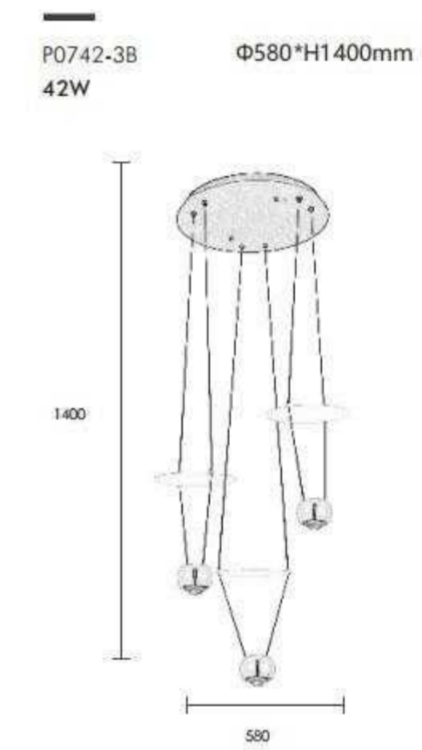

P0866-600A
30W
Φ600*H1500mm

P0866-800A
42W
Φ800*H1500mm

P0866-2A
50W
Φ600*H1500mm

P0866-3A
94W
Φ800*H1500mm

● black ○ White ● gold

| wall lamp | AC 220-240V AC 50/60HZ | IP20 | 3000K | Epistar LED |

P0739-1000A 1000*130*H1500mm
48W

P0739-1200A 1200*130*H1500mm
56W

LWA0739-600A 600*300*160mm
32W

LWA0739-800A 800*300*160mm
42W

LWA0739-1000A 1000*300*160mm
48W

Pendant Lamp | AC 220-240V AC 50/60HZ | IP20 | 3000K | Epistar LED | 

P0739-650A $\Phi 650 \times H 1400 \text{mm}$
56W

P0739-1100A $\Phi 1100 \times H 1400 \text{mm}$
96W

P0739-2A $\Phi 1100 \times H 1500 \text{mm}$
152W

 black+gold

| Pendant Lamp | AC 220-240V AC 50/60HZ | IP20 | 3000K | Epistar LED |

- black
- White
- Orange
- black
- blue
- pearl black
- rose gold
- champagne gold