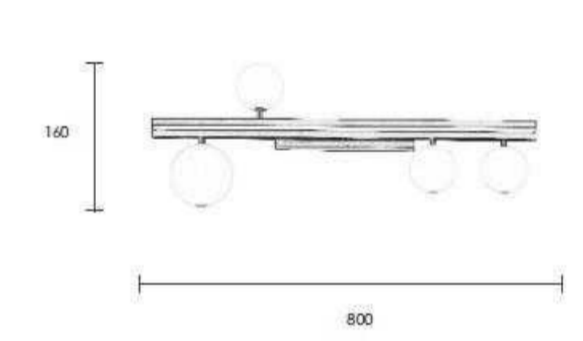

P0739-1200A 1200*130*H1500mm
56W

LWA0739-600A 600*300*160mm
32W

LWA0739-800A 800*300*160mm
42W

LWA0739-1000A 1000*300*160mm
48W

Pendant Lamp | AC 220-240V AC 50/60HZ | IP20 | 3000K | Epistar LED | 

P0739-650A $\Phi 650 \times H 1400 \text{mm}$
56W