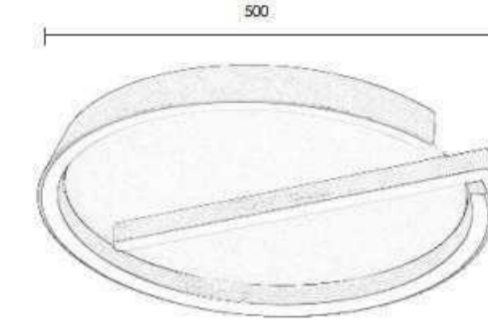

P0738-19B $\Phi 950 \times H 2500 \text{mm}$
19*9W

● black ○ White

| Ceiling Lamp | AC 220-240V AC 50/60HZ | IP20 | 3000K | Epistar LED |

— C0746-400A D400
30W

— C0746-500A D500
38W

— C0746-600A D600
48W

● gold