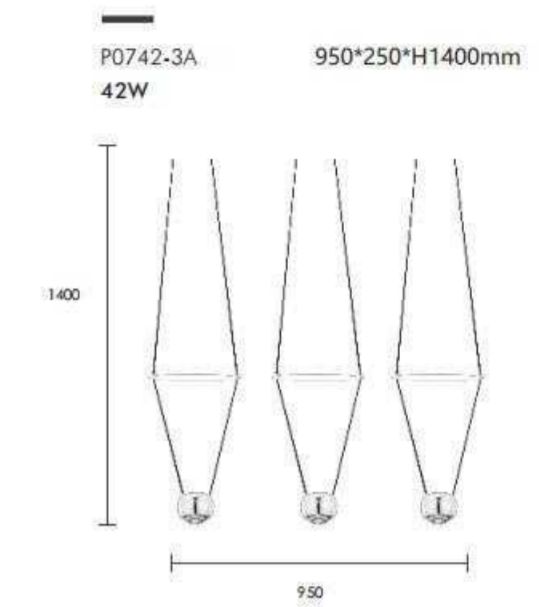

P0866-600A
30W
Φ600*H1500mm

P0866-800A
42W
Φ800*H1500mm

P0866-2A
50W
Φ600*H1500mm

P0866-3A
94W
Φ800*H1500mm

● black ○ White ● gold

| wall lamp | AC 220-240V AC 50/60HZ | IP20 | 3000K | Epistar LED |

P0739-1000A 1000*130*H1500mm
48W

P0739-1200A 1200*130*H1500mm
56W

LWA0739-600A 600*300*160mm
32W

LWA0739-800A 800*300*160mm
42W

LWA0739-1000A 1000*300*160mm
48W

Pendant Lamp | AC 220-240V AC 50/60HZ | IP20 | 3000K | Epistar LED | 

P0739-650A $\Phi 650 \times H 1400 \text{mm}$
56W

P0739-1100A $\Phi 1100 \times H 1400 \text{mm}$
96W

P0739-2A $\Phi 1100 \times H 1500 \text{mm}$
152W

 black+gold

| Pendant Lamp | AC 220-240V AC 50/60HZ | IP20 | 3000K | Epistar LED |

- black
- White
- Orange
- black
- blue
- pearl black
- rose gold
- champagne gold