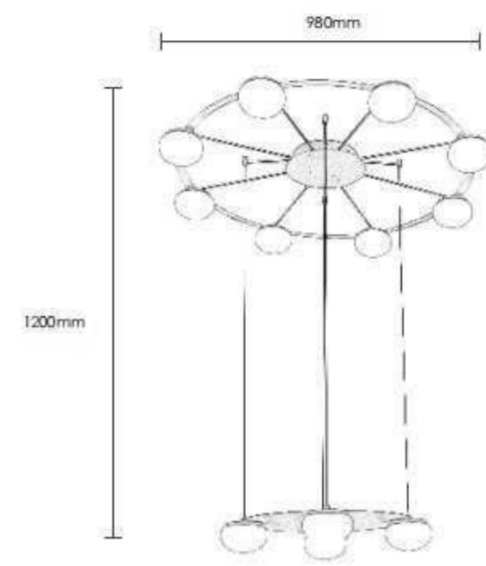

P0745-6A
48W Φ730*1300mm

P0745-9A
72W Φ860*1300mm

P0745-12A
96W Φ1000*1300mm

P0745-13B
104W Φ1000*1500mm

P0745-11C
88W Φ700*2500mm

| Ceiling Lamp | AC 220-240V AC 50/60HZ | IP20 | 3000K | Epistar LED | ■

C0743-550A Φ550*H110mm
36W

C0743-550B Φ550*110mm
36W

C0743-700A Φ700*H110mm
48W

C0743-700B Φ700*110mm
48W

| Pendant Lamp | AC 220-240V AC 50/60HZ | IP20 | 3000K | Epistar LED | ■

— P0743-980B Φ980*H1200mm
84W

— P0743-980A Φ980*1200mm
84W