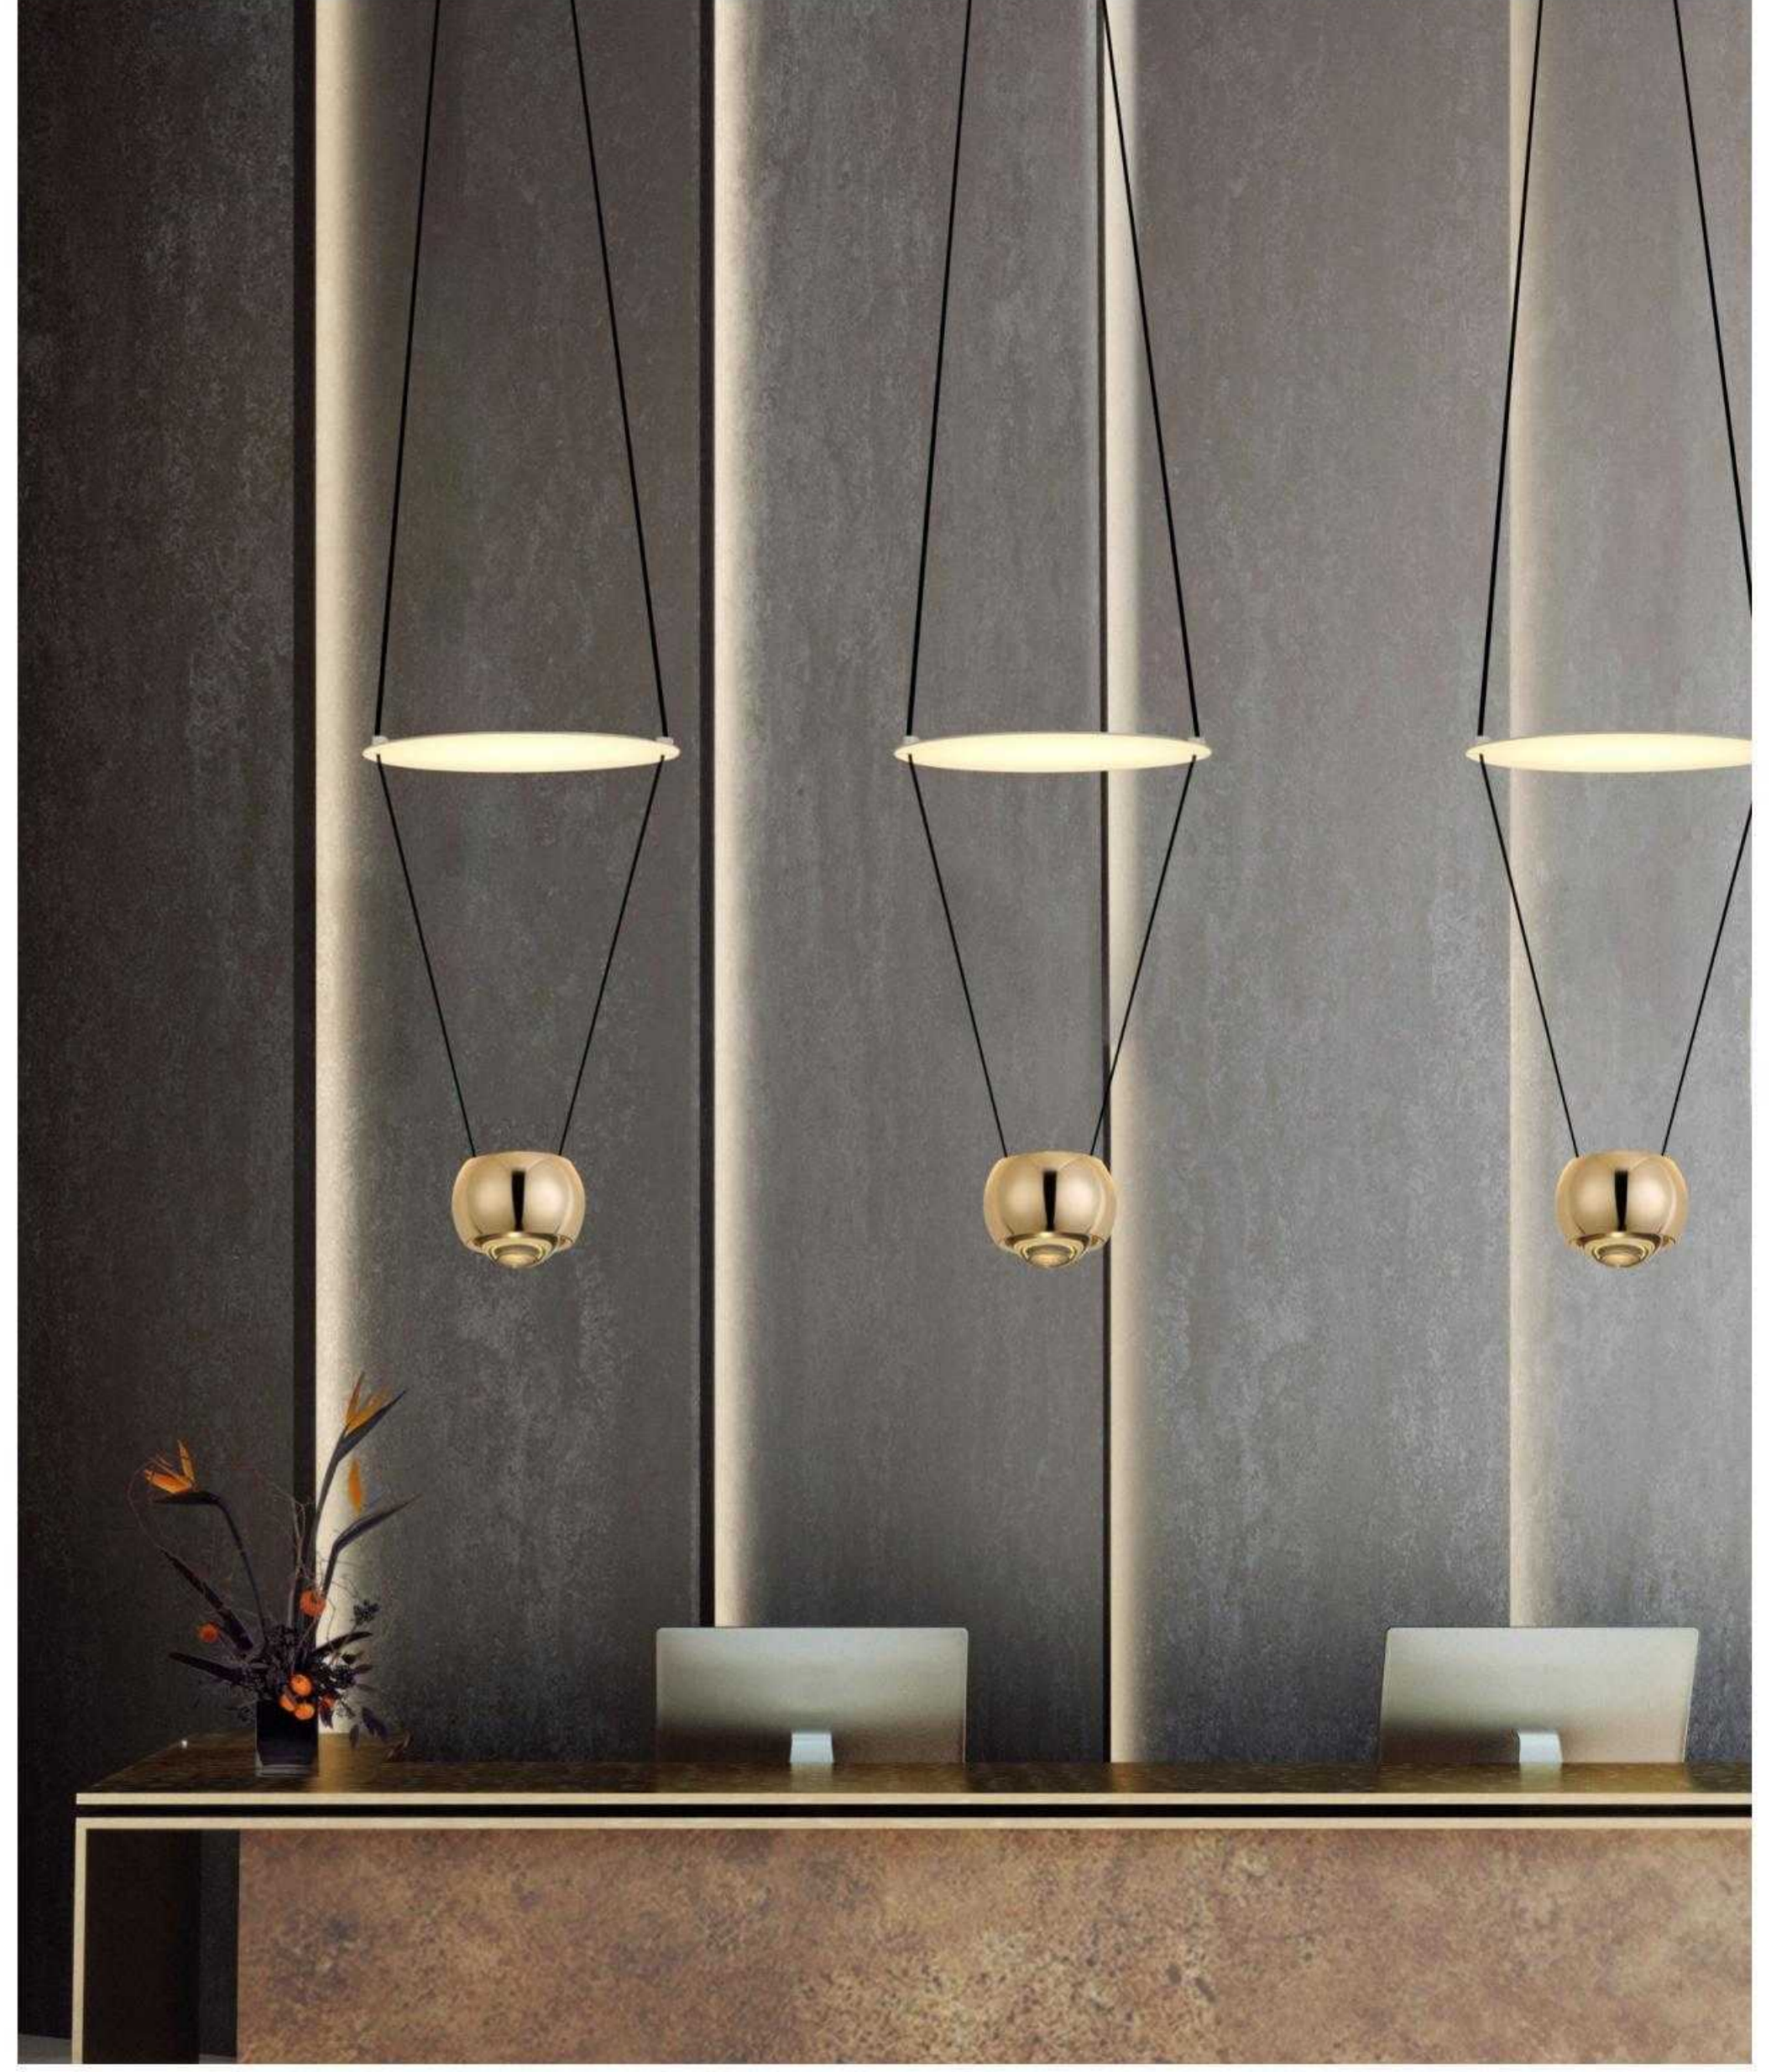

P0739-1100A $\Phi 1100 \times H 1400 \text{mm}$
96W

P0739-2A $\Phi 1100 \times H 1500 \text{mm}$
152W

 black+gold

| Pendant Lamp | AC 220-240V AC 50/60HZ | IP20 | 3000K | Epistar LED |

- black
- White
- Orange
- black
- blue
- pearl black
- rose gold
- champagne gold