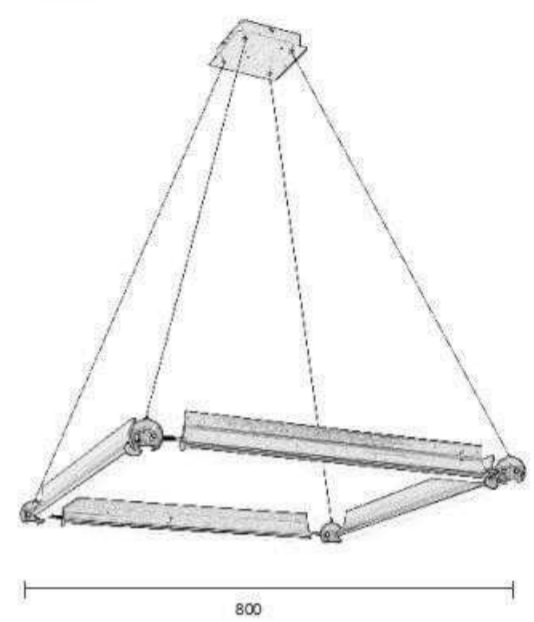

—
P0749-800A F800
48W