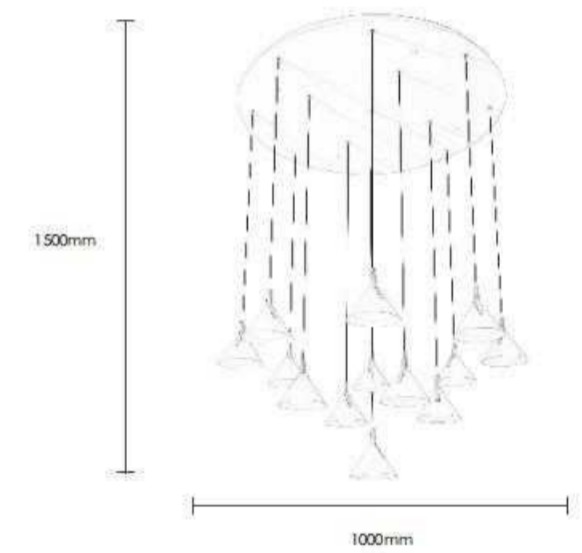

P0745-6A
48W Φ730*1300mm

P0745-9A
72W Φ860*1300mm

P0745-12A
96W Φ1000*1300mm

P0745-13B
104W Φ1000*1500mm

P0745-11C
88W Φ700*2500mm

| Ceiling Lamp | AC 220-240V AC 50/60HZ | IP20 | 3000K | Epistar LED | ■

C0743-550A Φ550*H110mm
36W