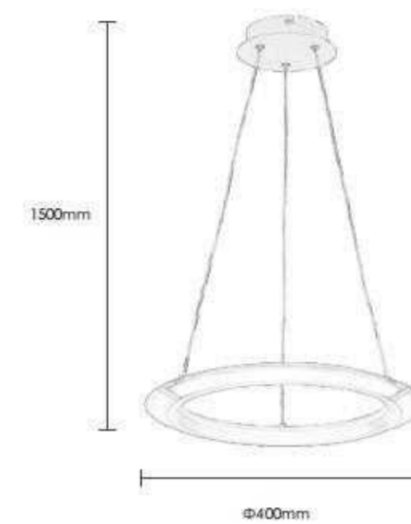

P0865-600A Φ600*H1500mm
30W

P0865-800A Φ800*H1500mm
42W

P0865-2A Φ600*H1500mm
50W

P0865-3A Φ800*H1500mm
94W

● black ○ White ● gold

| Pendant Lamp | AC 220-240V AC 50/60HZ | IP20 | 3000K | Epistar LED |

P0866-400A
22W
Φ400*H1500mm

P0866-600A
30W
Φ600*H1500mm

P0866-800A
42W
Φ800*H1500mm

P0866-2A
50W
Φ600*H1500mm

P0866-3A
94W
Φ800*H1500mm

● black ○ White ● gold

| wall lamp | AC 220-240V AC 50/60HZ | IP20 | 3000K | Epistar LED |

P0739-1000A 1000*130*H1500mm
48W

P0739-1200A 1200*130*H1500mm
56W

LWA0739-600A 600*300*160mm
32W

LWA0739-800A 800*300*160mm
42W

LWA0739-1000A 1000*300*160mm
48W

Pendant Lamp | AC 220-240V AC 50/60HZ | IP20 | 3000K | Epistar LED | 

P0739-650A $\Phi 650 \times H 1400 \text{mm}$
56W