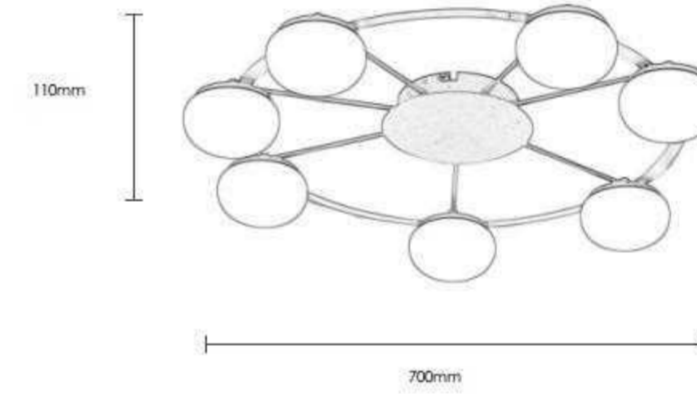

C0743-700A Φ700*H110mm
48W

C0743-700B Φ700*110mm
48W