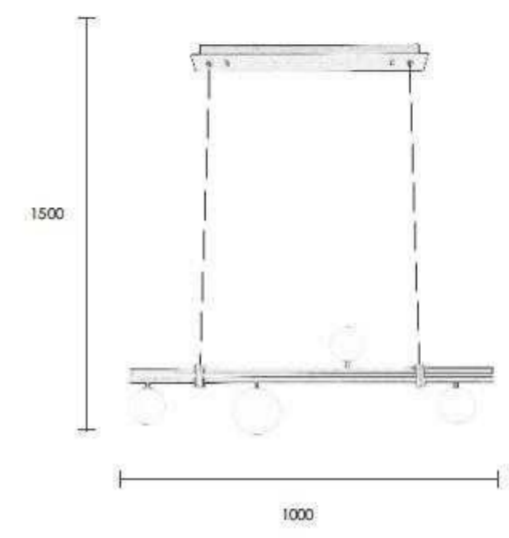

P0866-600A
30W
Φ600*H1500mm

P0866-800A
42W
Φ800*H1500mm

P0866-2A
50W
Φ600*H1500mm

P0866-3A
94W
Φ800*H1500mm

● black ○ White ● gold

| wall lamp | AC 220-240V AC 50/60HZ | IP20 | 3000K | Epistar LED |

P0739-1000A 1000*130*H1500mm
48W

P0739-1200A 1200*130*H1500mm
56W

LWA0739-600A 600*300*160mm
32W

LWA0739-800A 800*300*160mm
42W

LWA0739-1000A 1000*300*160mm
48W

Pendant Lamp | AC 220-240V AC 50/60HZ | IP20 | 3000K | Epistar LED | 

P0739-650A $\Phi 650 \times H 1400 \text{mm}$
56W