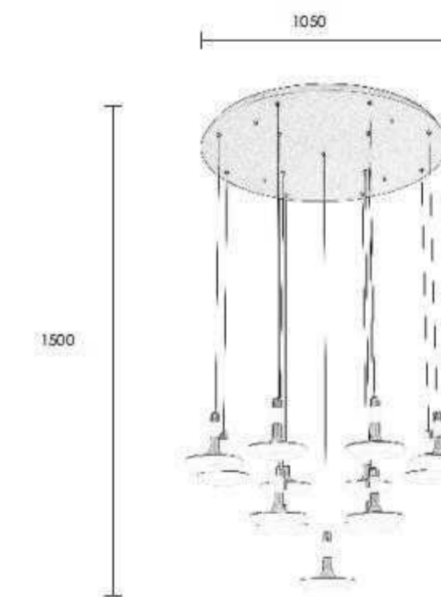

● black ○ White

| Pendant Lamp | AC 220-240V AC 50/60HZ | IP20 | 3000K | Epistar LED |

P0738-7B $\Phi 750 \times H 1300 \text{mm}$
7*9W

P0738-11C $\Phi 750 \times H 2500 \text{mm}$
11*9W

P0738-13B $\Phi 1050 \times H 1500 \text{mm}$
13*9W

P0738-19B $\Phi 950 \times H 2500 \text{mm}$
19*9W

● black ○ White

| Ceiling Lamp | AC 220-240V AC 50/60HZ | IP20 | 3000K | Epistar LED |

— C0746-400A D400
30W

— C0746-500A D500
38W

— C0746-600A D600
48W

● gold