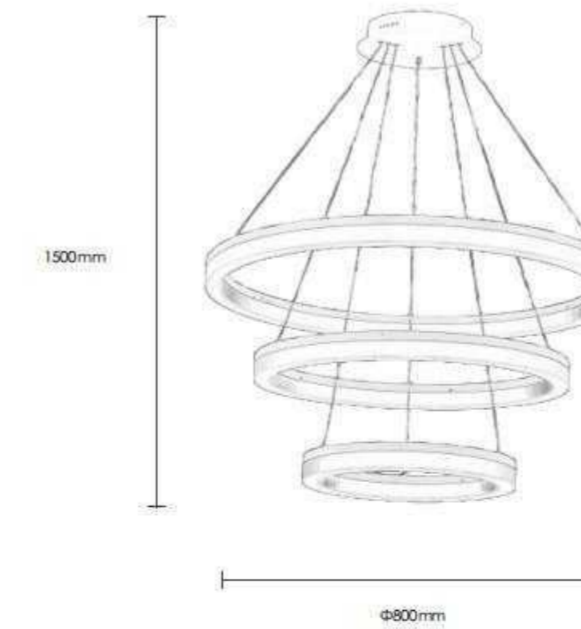

P0864-3A $\Phi 800 \times H1500\text{mm}$
94W