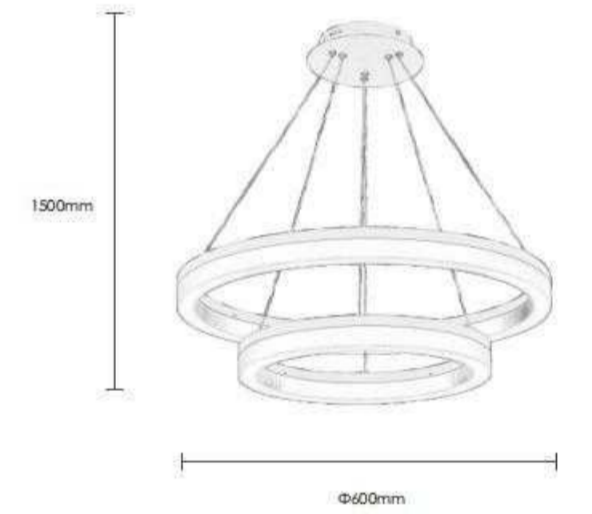

P0864-2A $\Phi 600 \times H1500\text{mm}$
50W