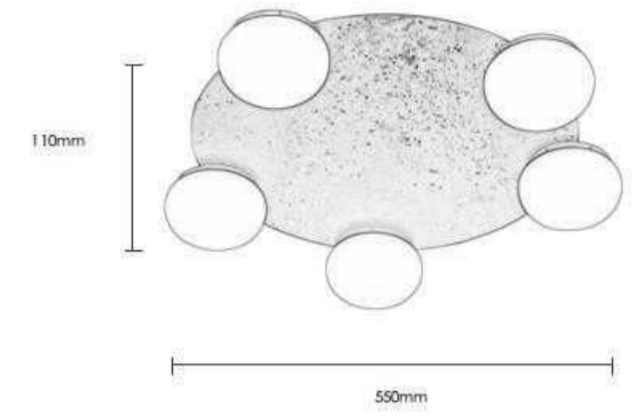

| Ceiling Lamp | AC 220-240V AC 50/60HZ | IP20 | 3000K | Epistar LED | ■

C0743-550A Φ550*H110mm
36W

C0743-550B Φ550*110mm
36W