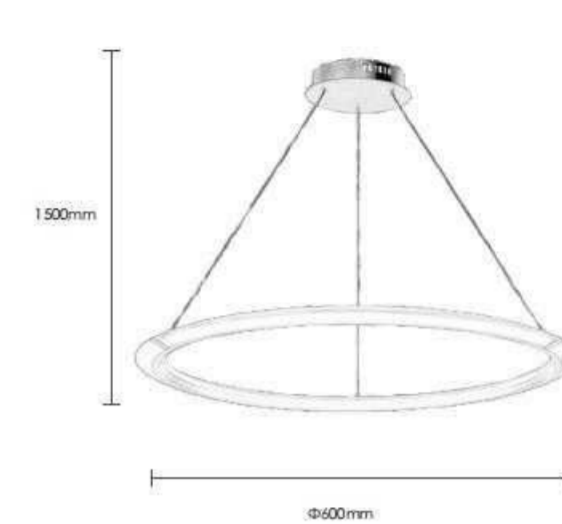

P0866-600A
30W
Φ600*H1500mm

P0866-800A
42W
Φ800*H1500mm

P0866-2A
50W
Φ600*H1500mm

P0866-3A
94W
Φ800*H1500mm

● black ○ White ● gold

| wall lamp | AC 220-240V AC 50/60HZ | IP20 | 3000K | Epistar LED |

P0739-1000A 1000*130*H1500mm
48W

P0739-1200A 1200*130*H1500mm
56W

LWA0739-600A 600*300*160mm
32W

LWA0739-800A 800*300*160mm
42W

LWA0739-1000A 1000*300*160mm
48W

Pendant Lamp | AC 220-240V AC 50/60HZ | IP20 | 3000K | Epistar LED | 

P0739-650A $\Phi 650 \times H 1400 \text{mm}$
56W