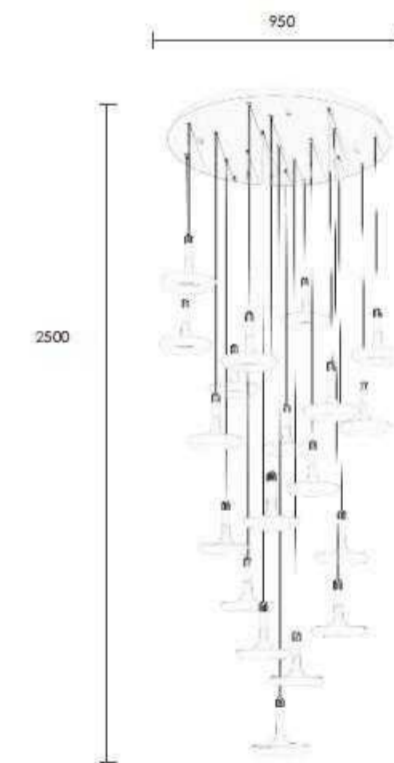

— P0743-720A Φ720*H1200mm
56W

| Pendant Lamp | AC 220-240V AC 50/60HZ | IP20 | 3000K | Epistar LED |

P0738-1A
1*10W

Φ200*H1300mm

P0738-3A
3*10W

750*200*1300mm

P0738-5A
5*9W

1300*200*H1300mm

● black ○ White

| Pendant Lamp | AC 220-240V AC 50/60HZ | IP20 | 3000K | Epistar LED |

P0738-7B $\Phi 750 \times H 1300 \text{mm}$
7*9W

P0738-11C $\Phi 750 \times H 2500 \text{mm}$
11*9W

P0738-13B $\Phi 1050 \times H 1500 \text{mm}$
13*9W

P0738-19B $\Phi 950 \times H 2500 \text{mm}$
19*9W

● black ○ White

| Ceiling Lamp | AC 220-240V AC 50/60HZ | IP20 | 3000K | Epistar LED |

— C0746-400A D400
30W

— C0746-500A D500
38W

— C0746-600A D600
48W

● gold