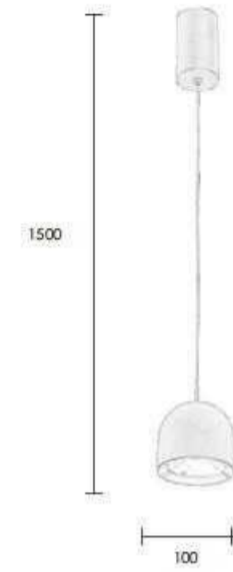

| Pendant Lamp | AC 220-240V AC 50/60HZ | IP20 | 3000K | Epistar LED |

P0873-1A
8W D100*H1500MM