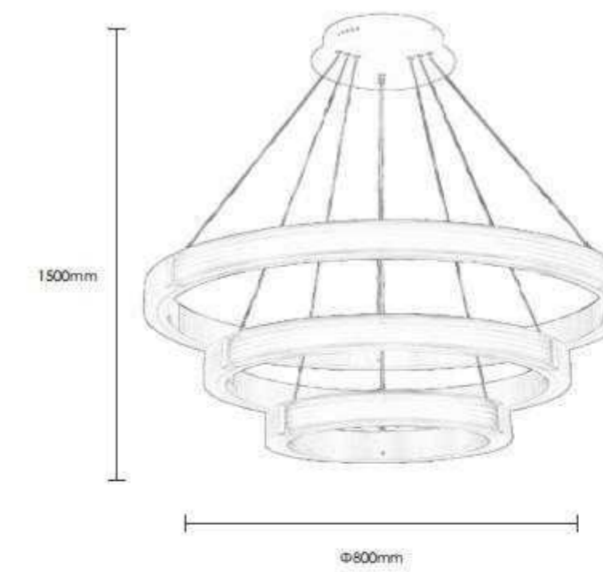

P0865-3A Φ800*H1500mm
94W