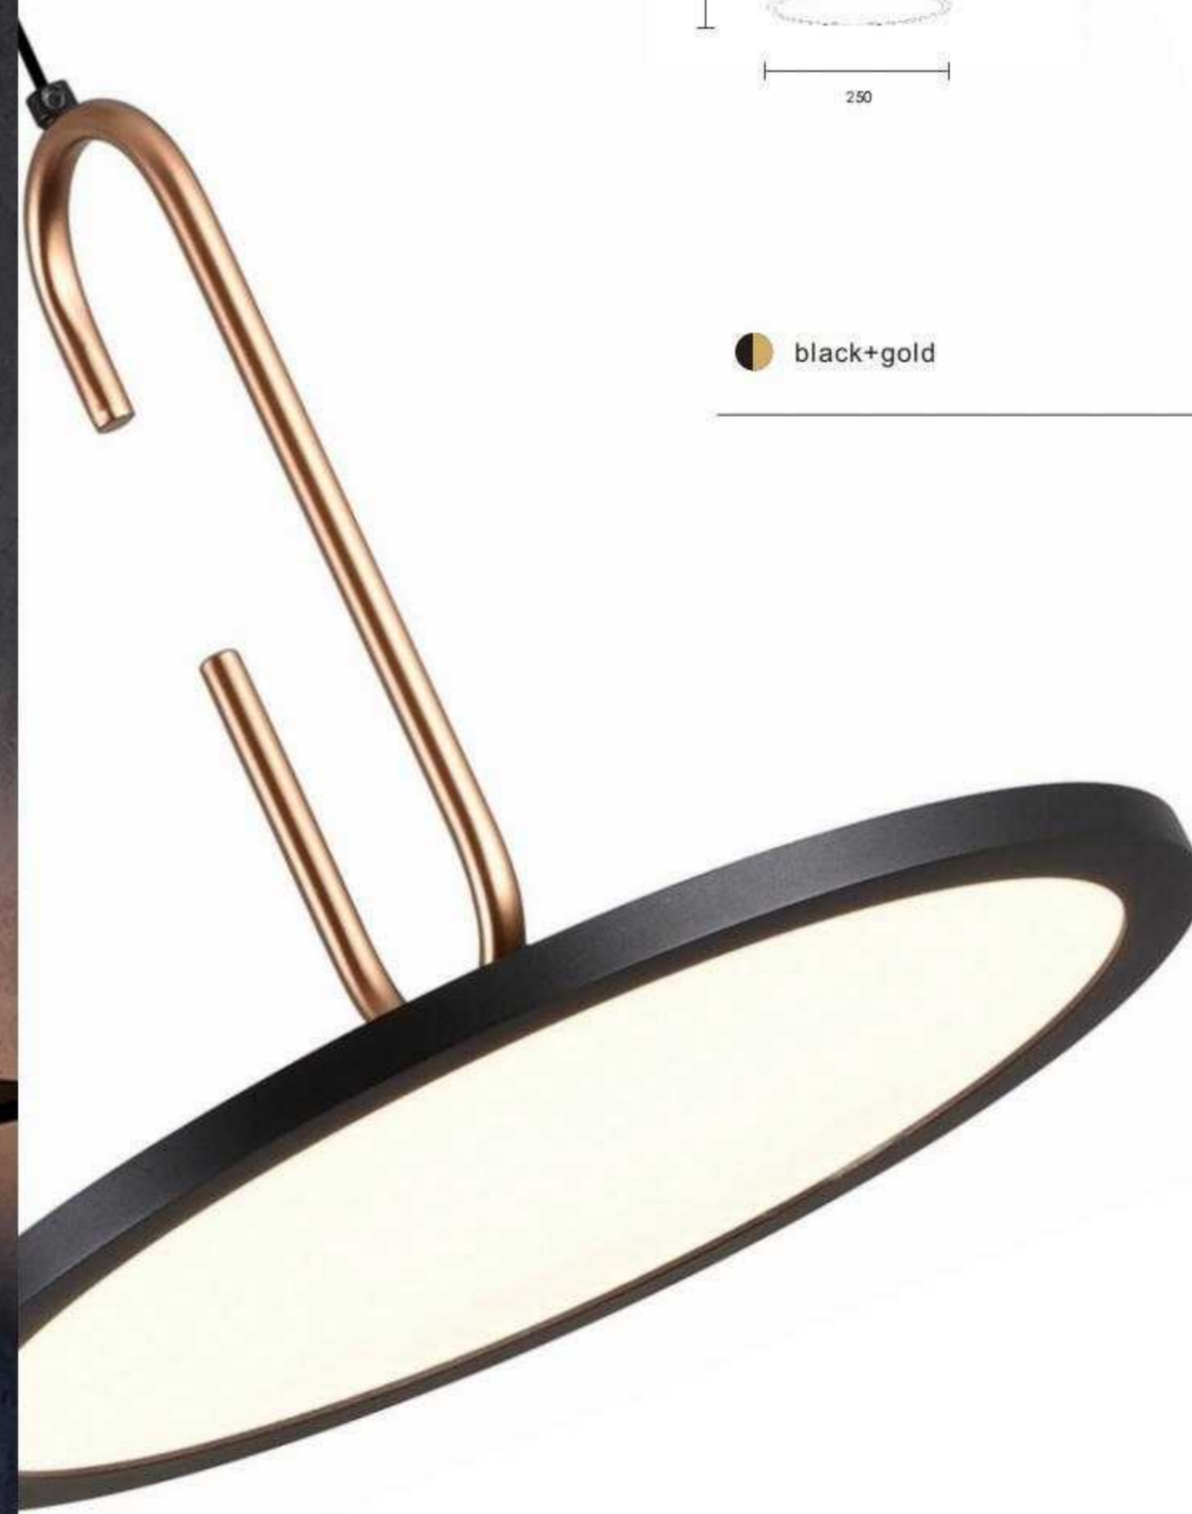

| Pendant Lamp | AC 220-240V AC 50/60HZ | IP20 | 3000K | Epistar LED |

P0751-250A $\Phi 250 \times H 1200$
16W

P0751-3A L985*W250*H1200
48W

black+gold

| Pendant Lamp | AC 220-240V AC 50/60HZ | IP20 | 3000K | Epistar LED |