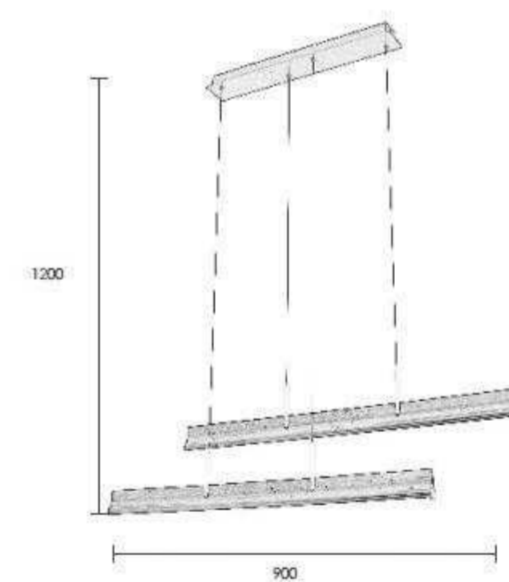

P0749-900C L900*W90*H1200
24W

P0749-1200C L1200*W90*H1200
28W

P0749-2S L900*120*1200
48W

P0749-2L L1200*120*1200
56W

● black

| Pendant Lamp | AC 220-240V AC 50/60HZ | IP20 | 3000K | Epistar LED | ■

—
P0750-600A $\Phi 600 \times H1200$
38W