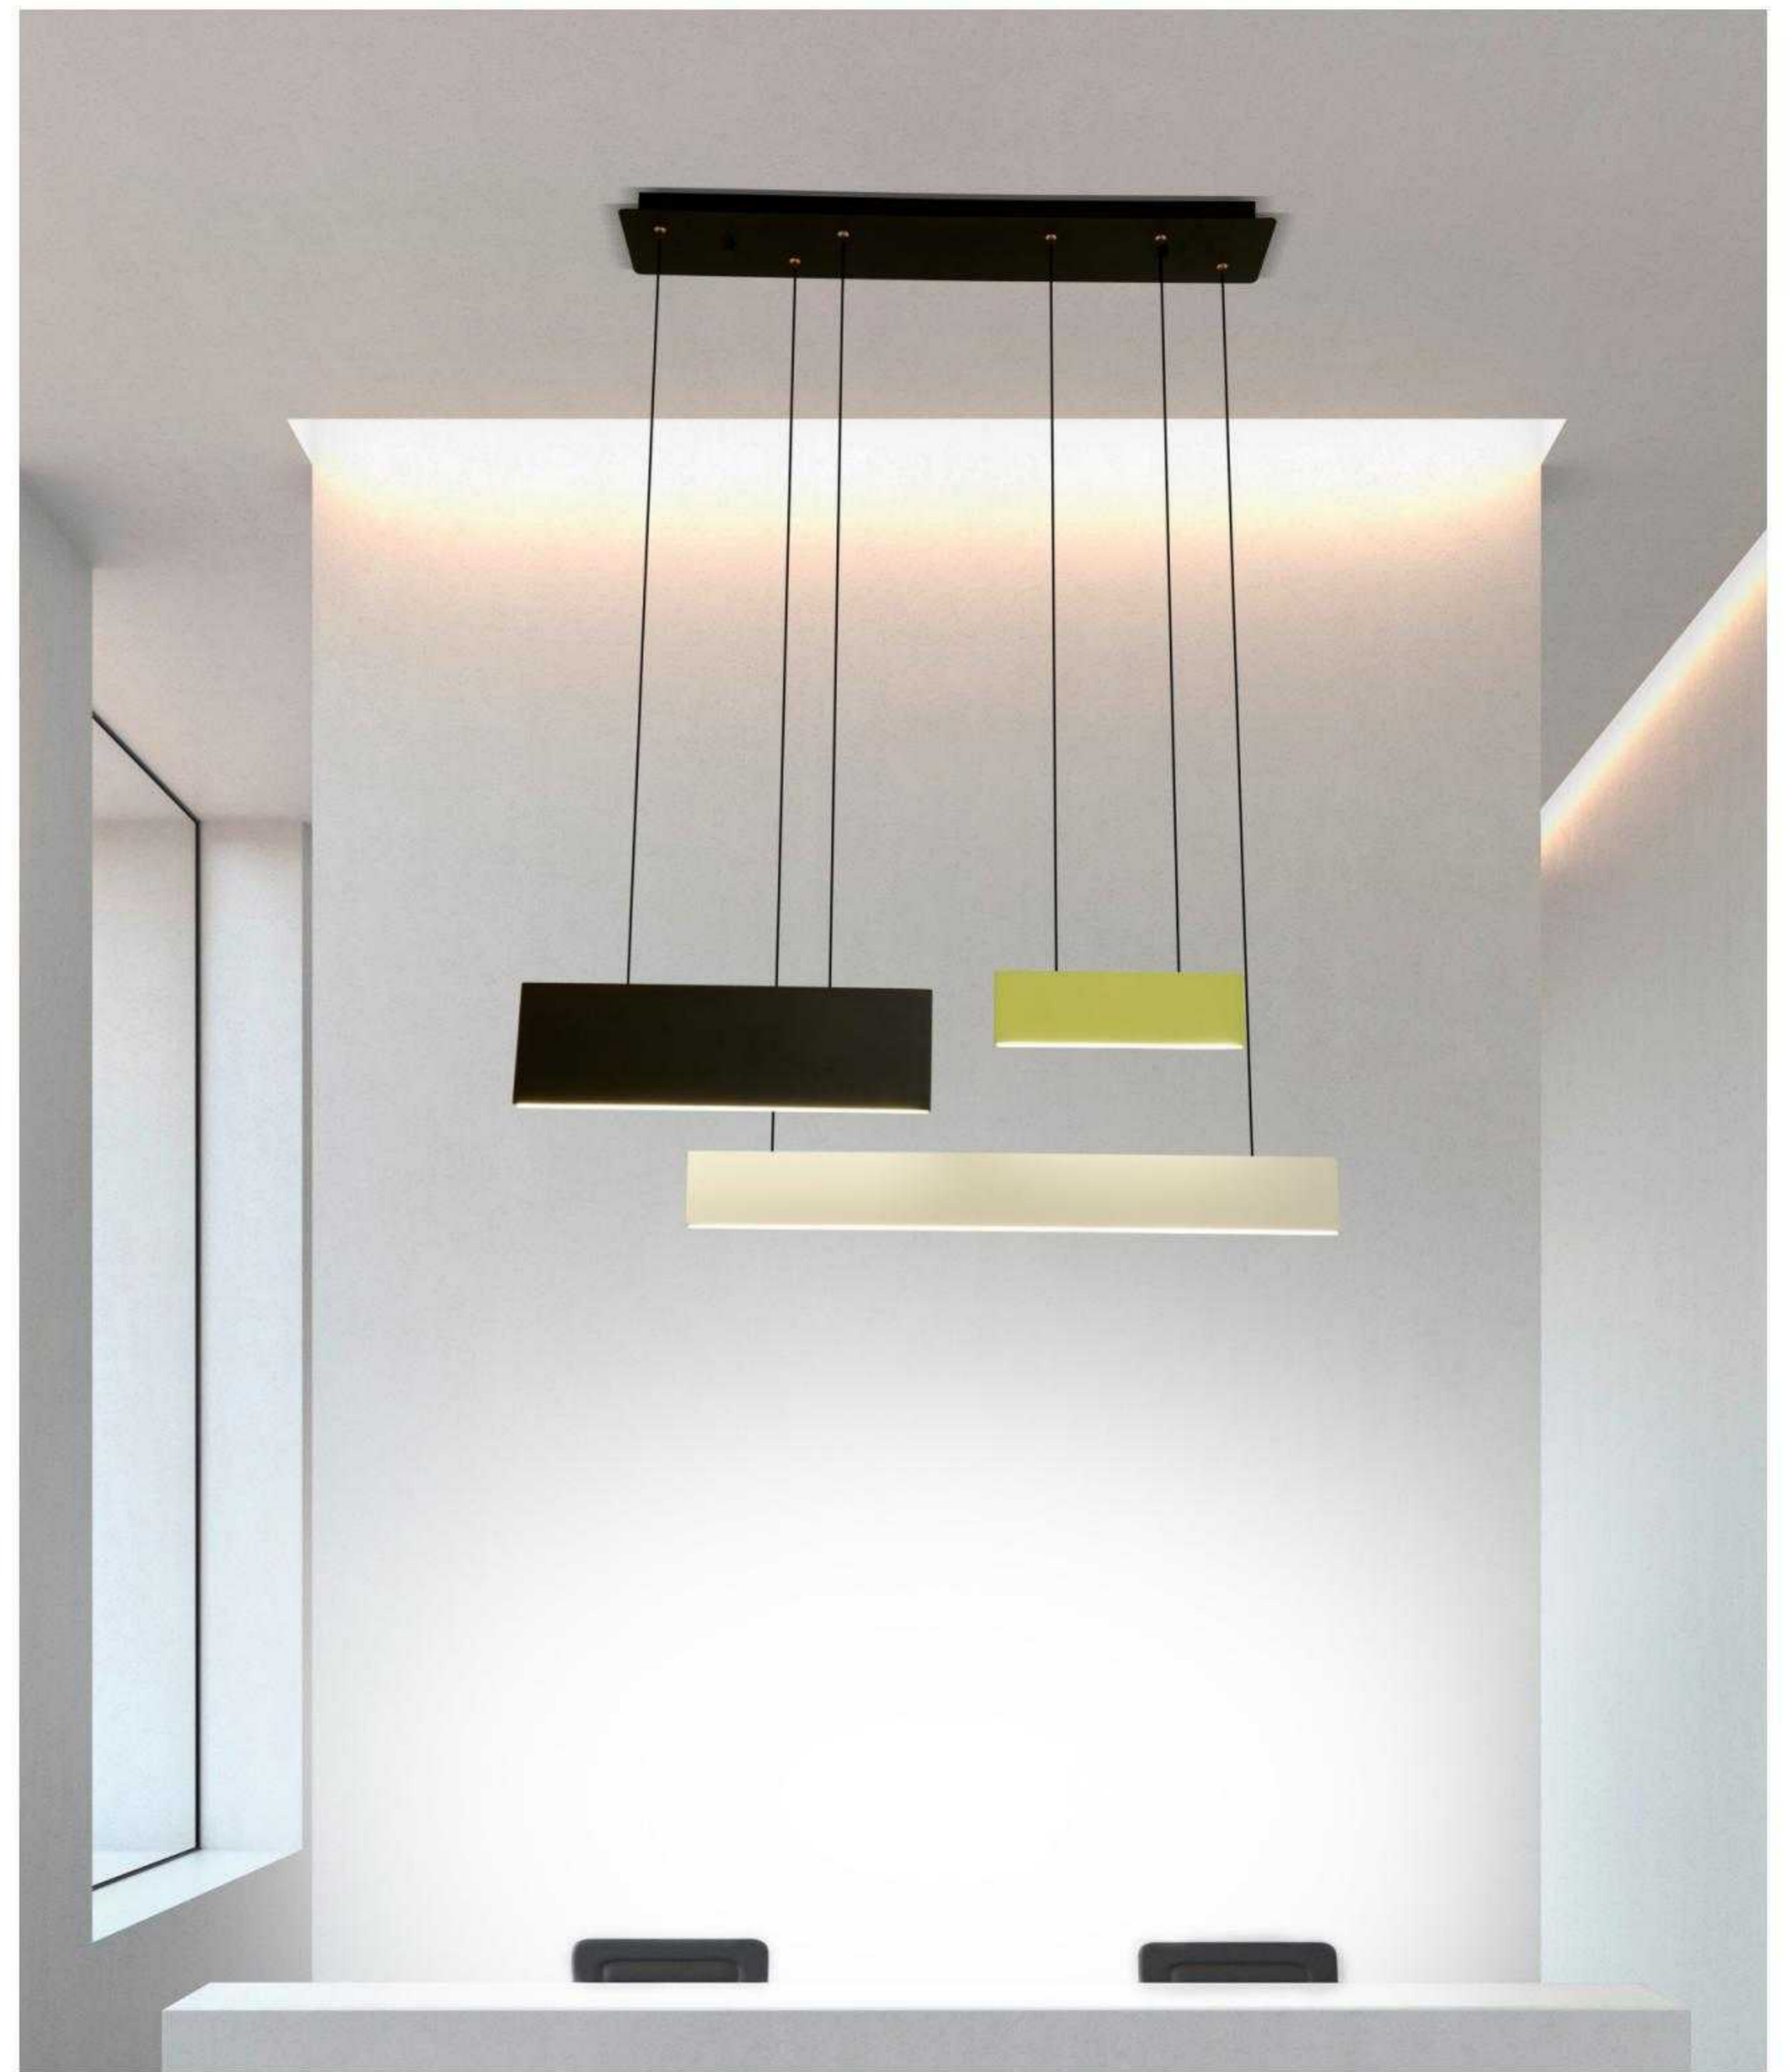

P0739-1100A $\Phi 1100 \times H 1400 \text{mm}$
96W

P0739-2A $\Phi 1100 \times H 1500 \text{mm}$
152W

 black+gold

| Pendant Lamp | AC 220-240V AC 50/60HZ | IP20 | 3000K | Epistar LED |

- black
- White
- Orange
- black
- blue
- pearl black
- rose gold
- champagne gold