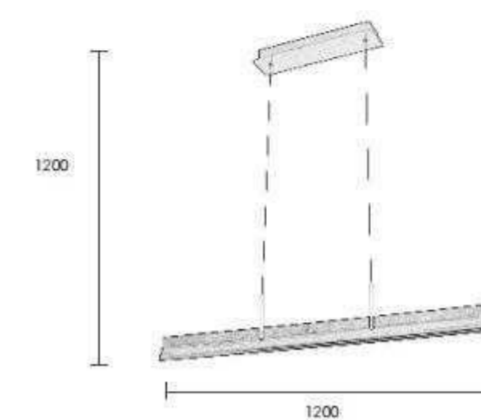

P0749-900C L900*W90*H1200
24W

P0749-1200C L1200*W90*H1200
28W

P0749-2S L900*120*1200
48W

P0749-2L L1200*120*1200
56W

● black

| Pendant Lamp | AC 220-240V AC 50/60HZ | IP20 | 3000K | Epistar LED | ■

—
P0750-600A $\Phi 600 \times H1200$
38W