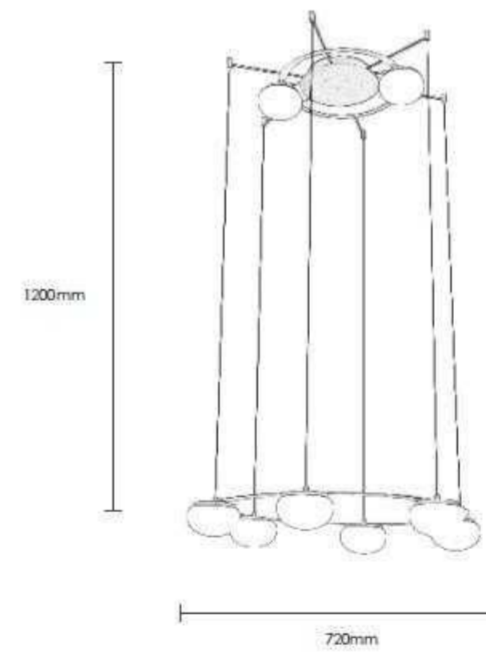

P0745-6A
48W Φ730*1300mm

P0745-9A
72W Φ860*1300mm

P0745-12A
96W Φ1000*1300mm

P0745-13B
104W Φ1000*1500mm

P0745-11C
88W Φ700*2500mm

| Ceiling Lamp | AC 220-240V AC 50/60HZ | IP20 | 3000K | Epistar LED | ■

C0743-550A Φ550*H110mm
36W

C0743-550B Φ550*110mm
36W

C0743-700A Φ700*H110mm
48W

C0743-700B Φ700*110mm
48W

| Pendant Lamp | AC 220-240V AC 50/60HZ | IP20 | 3000K | Epistar LED | ■

— P0743-980B Φ980*H1200mm
84W

— P0743-980A Φ980*1200mm
84W

— P0743-720A Φ720*H1200mm
56W

| Pendant Lamp | AC 220-240V AC 50/60HZ | IP20 | 3000K | Epistar LED |

P0738-1A
1*10W

Φ200*H1300mm

P0738-3A
3*10W

750*200*1300mm

P0738-5A
5*9W

1300*200*H1300mm