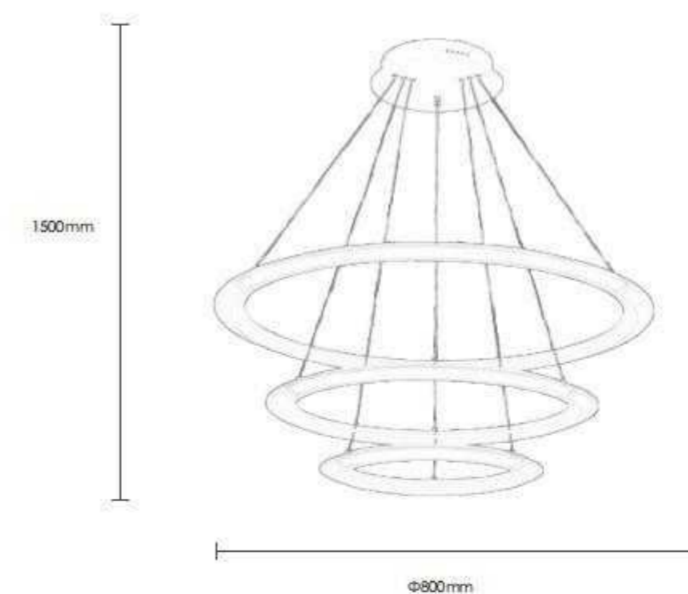

P0866-600A
30W
Φ600*H1500mm

P0866-800A
42W
Φ800*H1500mm

P0866-2A
50W
Φ600*H1500mm

P0866-3A
94W
Φ800*H1500mm

● black ○ White ● gold

| wall lamp | AC 220-240V AC 50/60HZ | IP20 | 3000K | Epistar LED |

P0739-1000A 1000*130*H1500mm
48W

P0739-1200A 1200*130*H1500mm
56W

LWA0739-600A 600*300*160mm
32W

LWA0739-800A 800*300*160mm
42W

LWA0739-1000A 1000*300*160mm
48W

Pendant Lamp | AC 220-240V AC 50/60HZ | IP20 | 3000K | Epistar LED | 

P0739-650A $\Phi 650 \times H 1400 \text{mm}$
56W