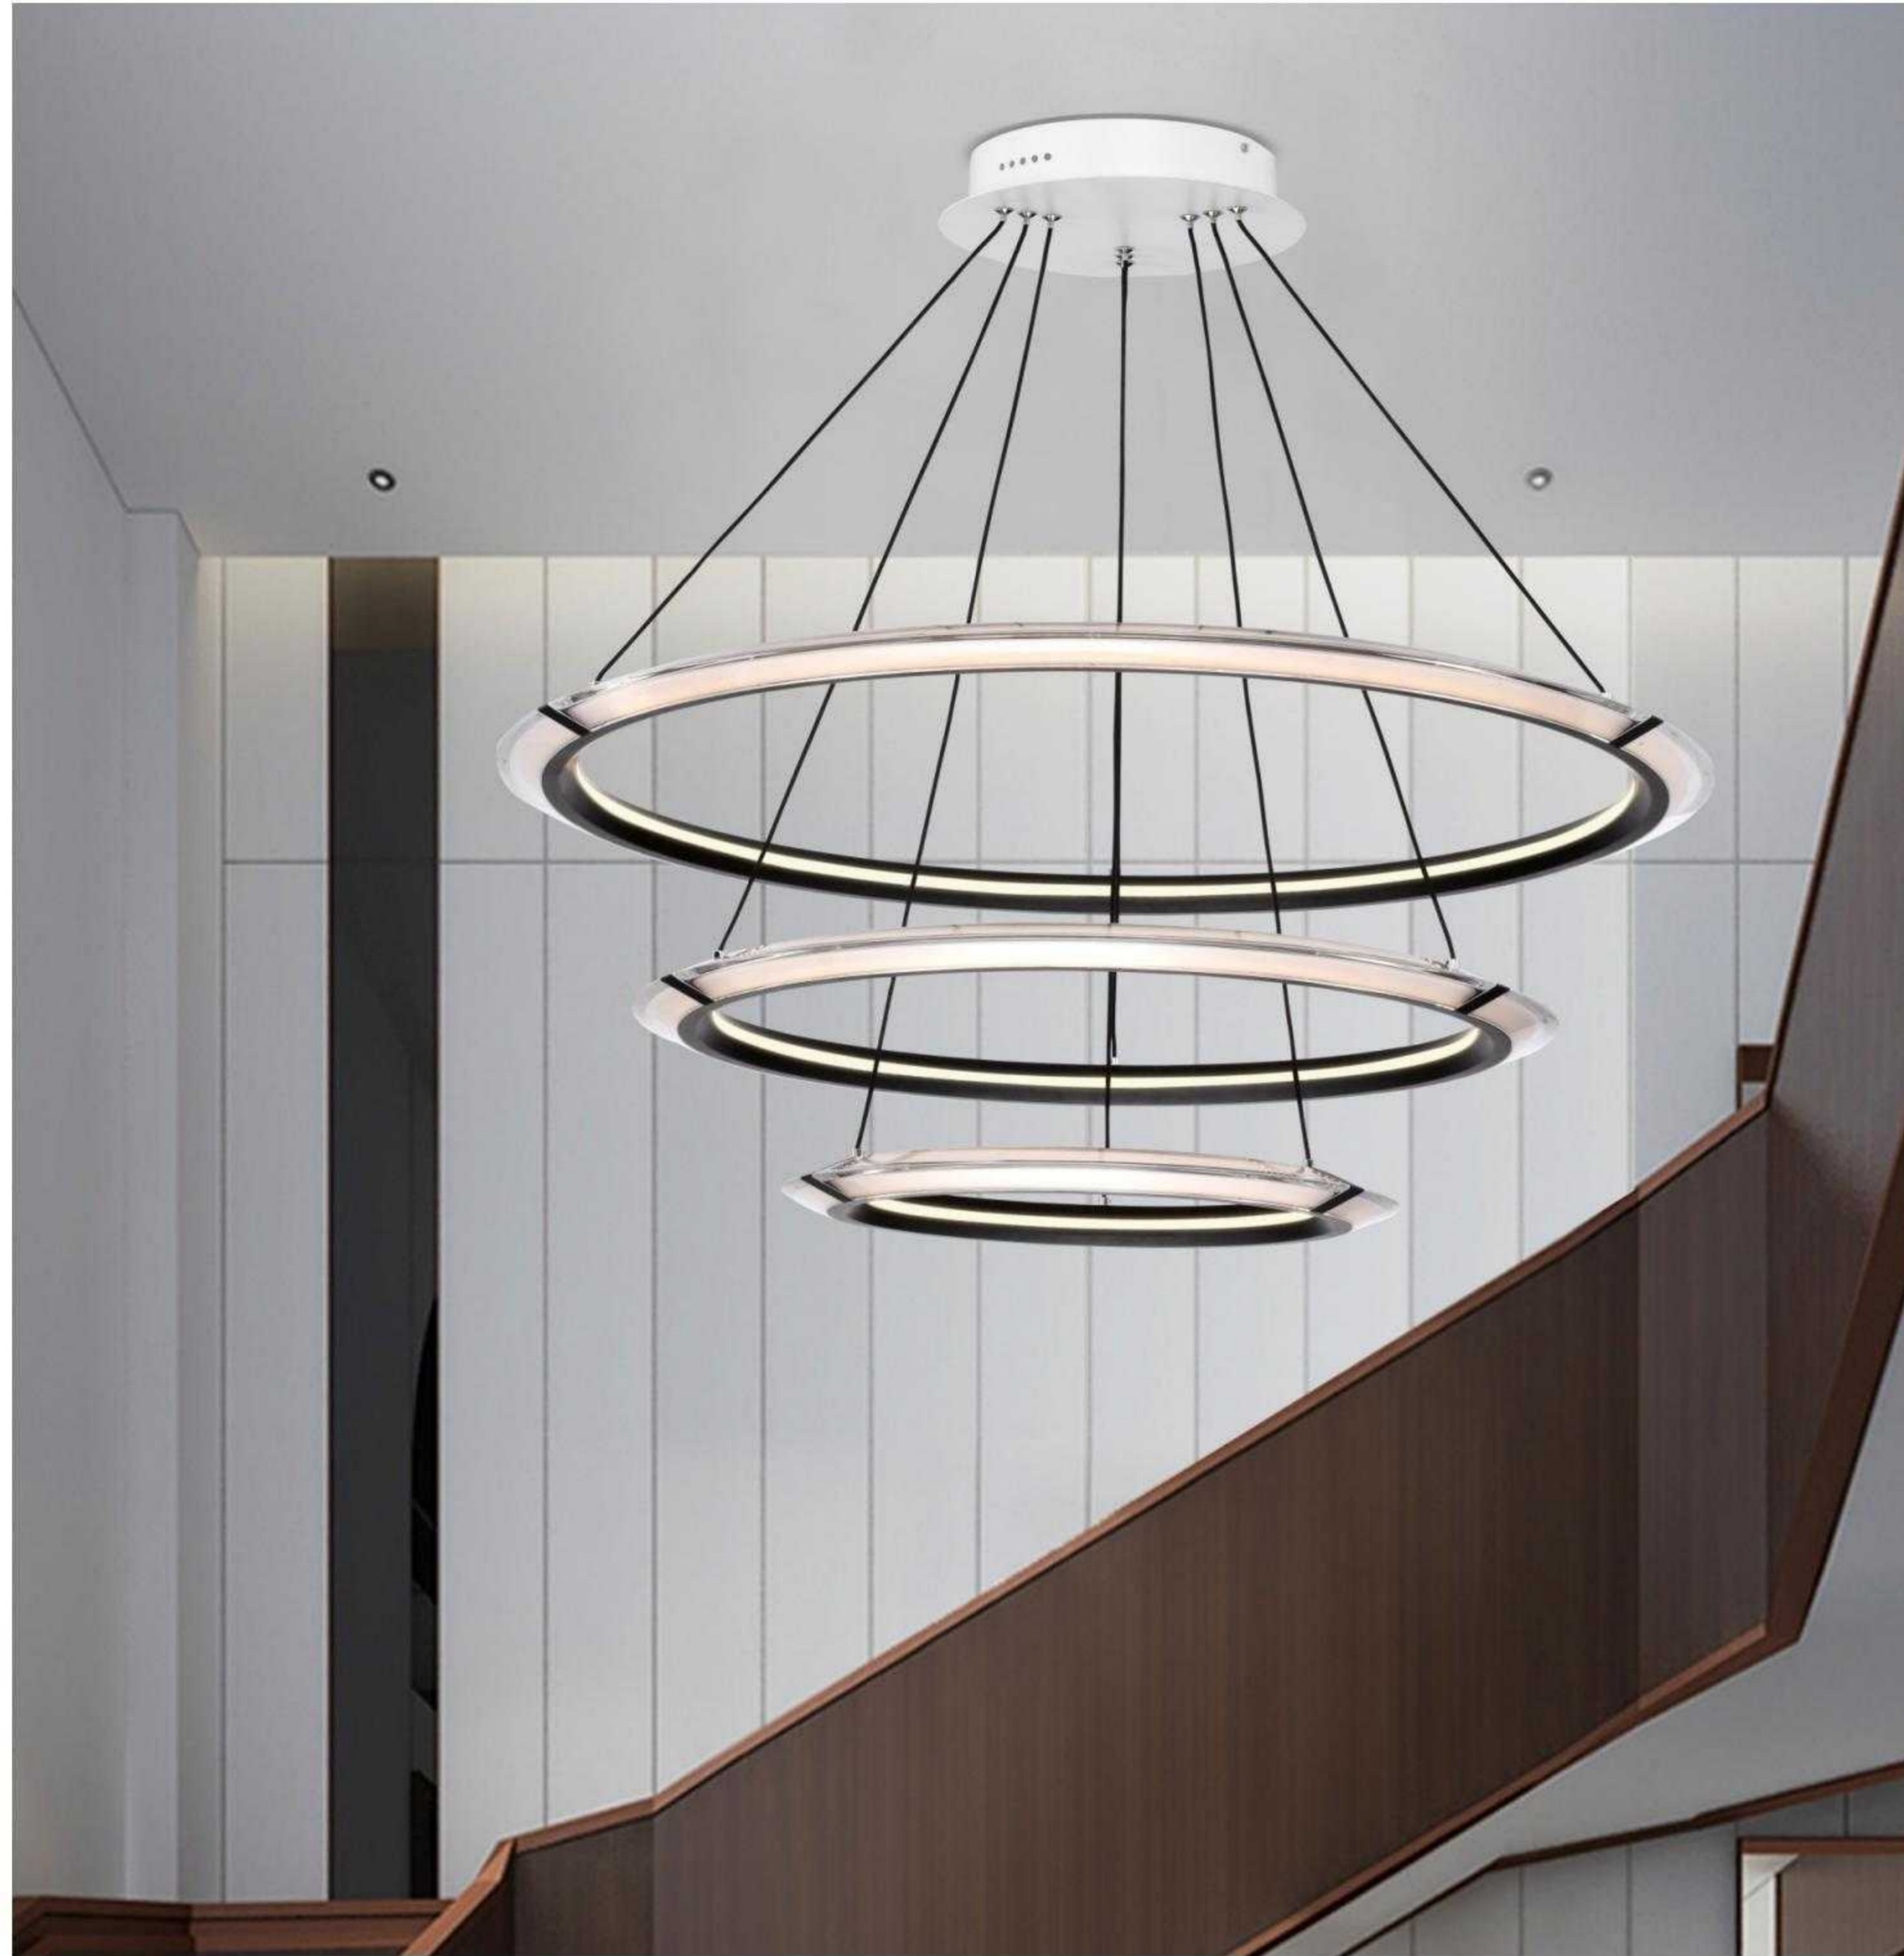

P0865-600A Φ600*H1500mm
30W

P0865-800A Φ800*H1500mm
42W

P0865-2A Φ600*H1500mm
50W

P0865-3A Φ800*H1500mm
94W

● black ○ White ● gold

| Pendant Lamp | AC 220-240V AC 50/60HZ | IP20 | 3000K | Epistar LED |

P0866-400A
22W
Φ400*H1500mm