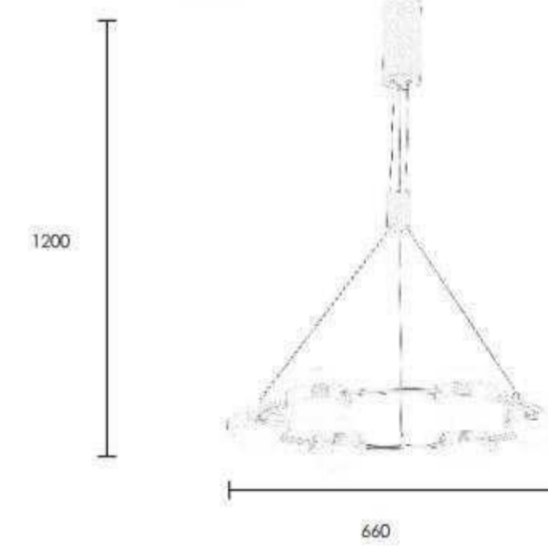

P0736-6C D660*H1200
48W