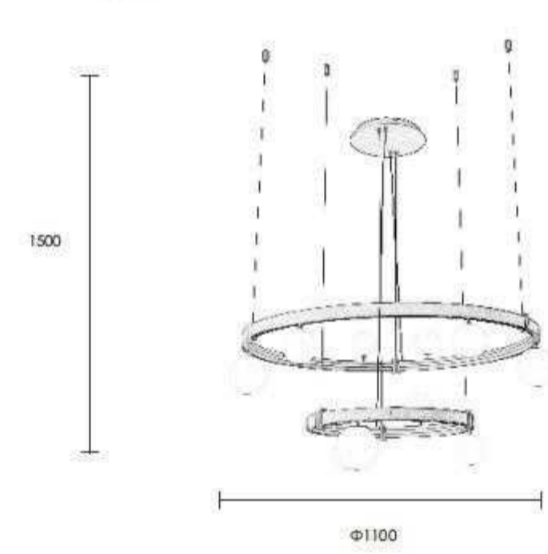

P0739-2A $\Phi 1100 \times H 1500 \text{mm}$
152W

black+gold