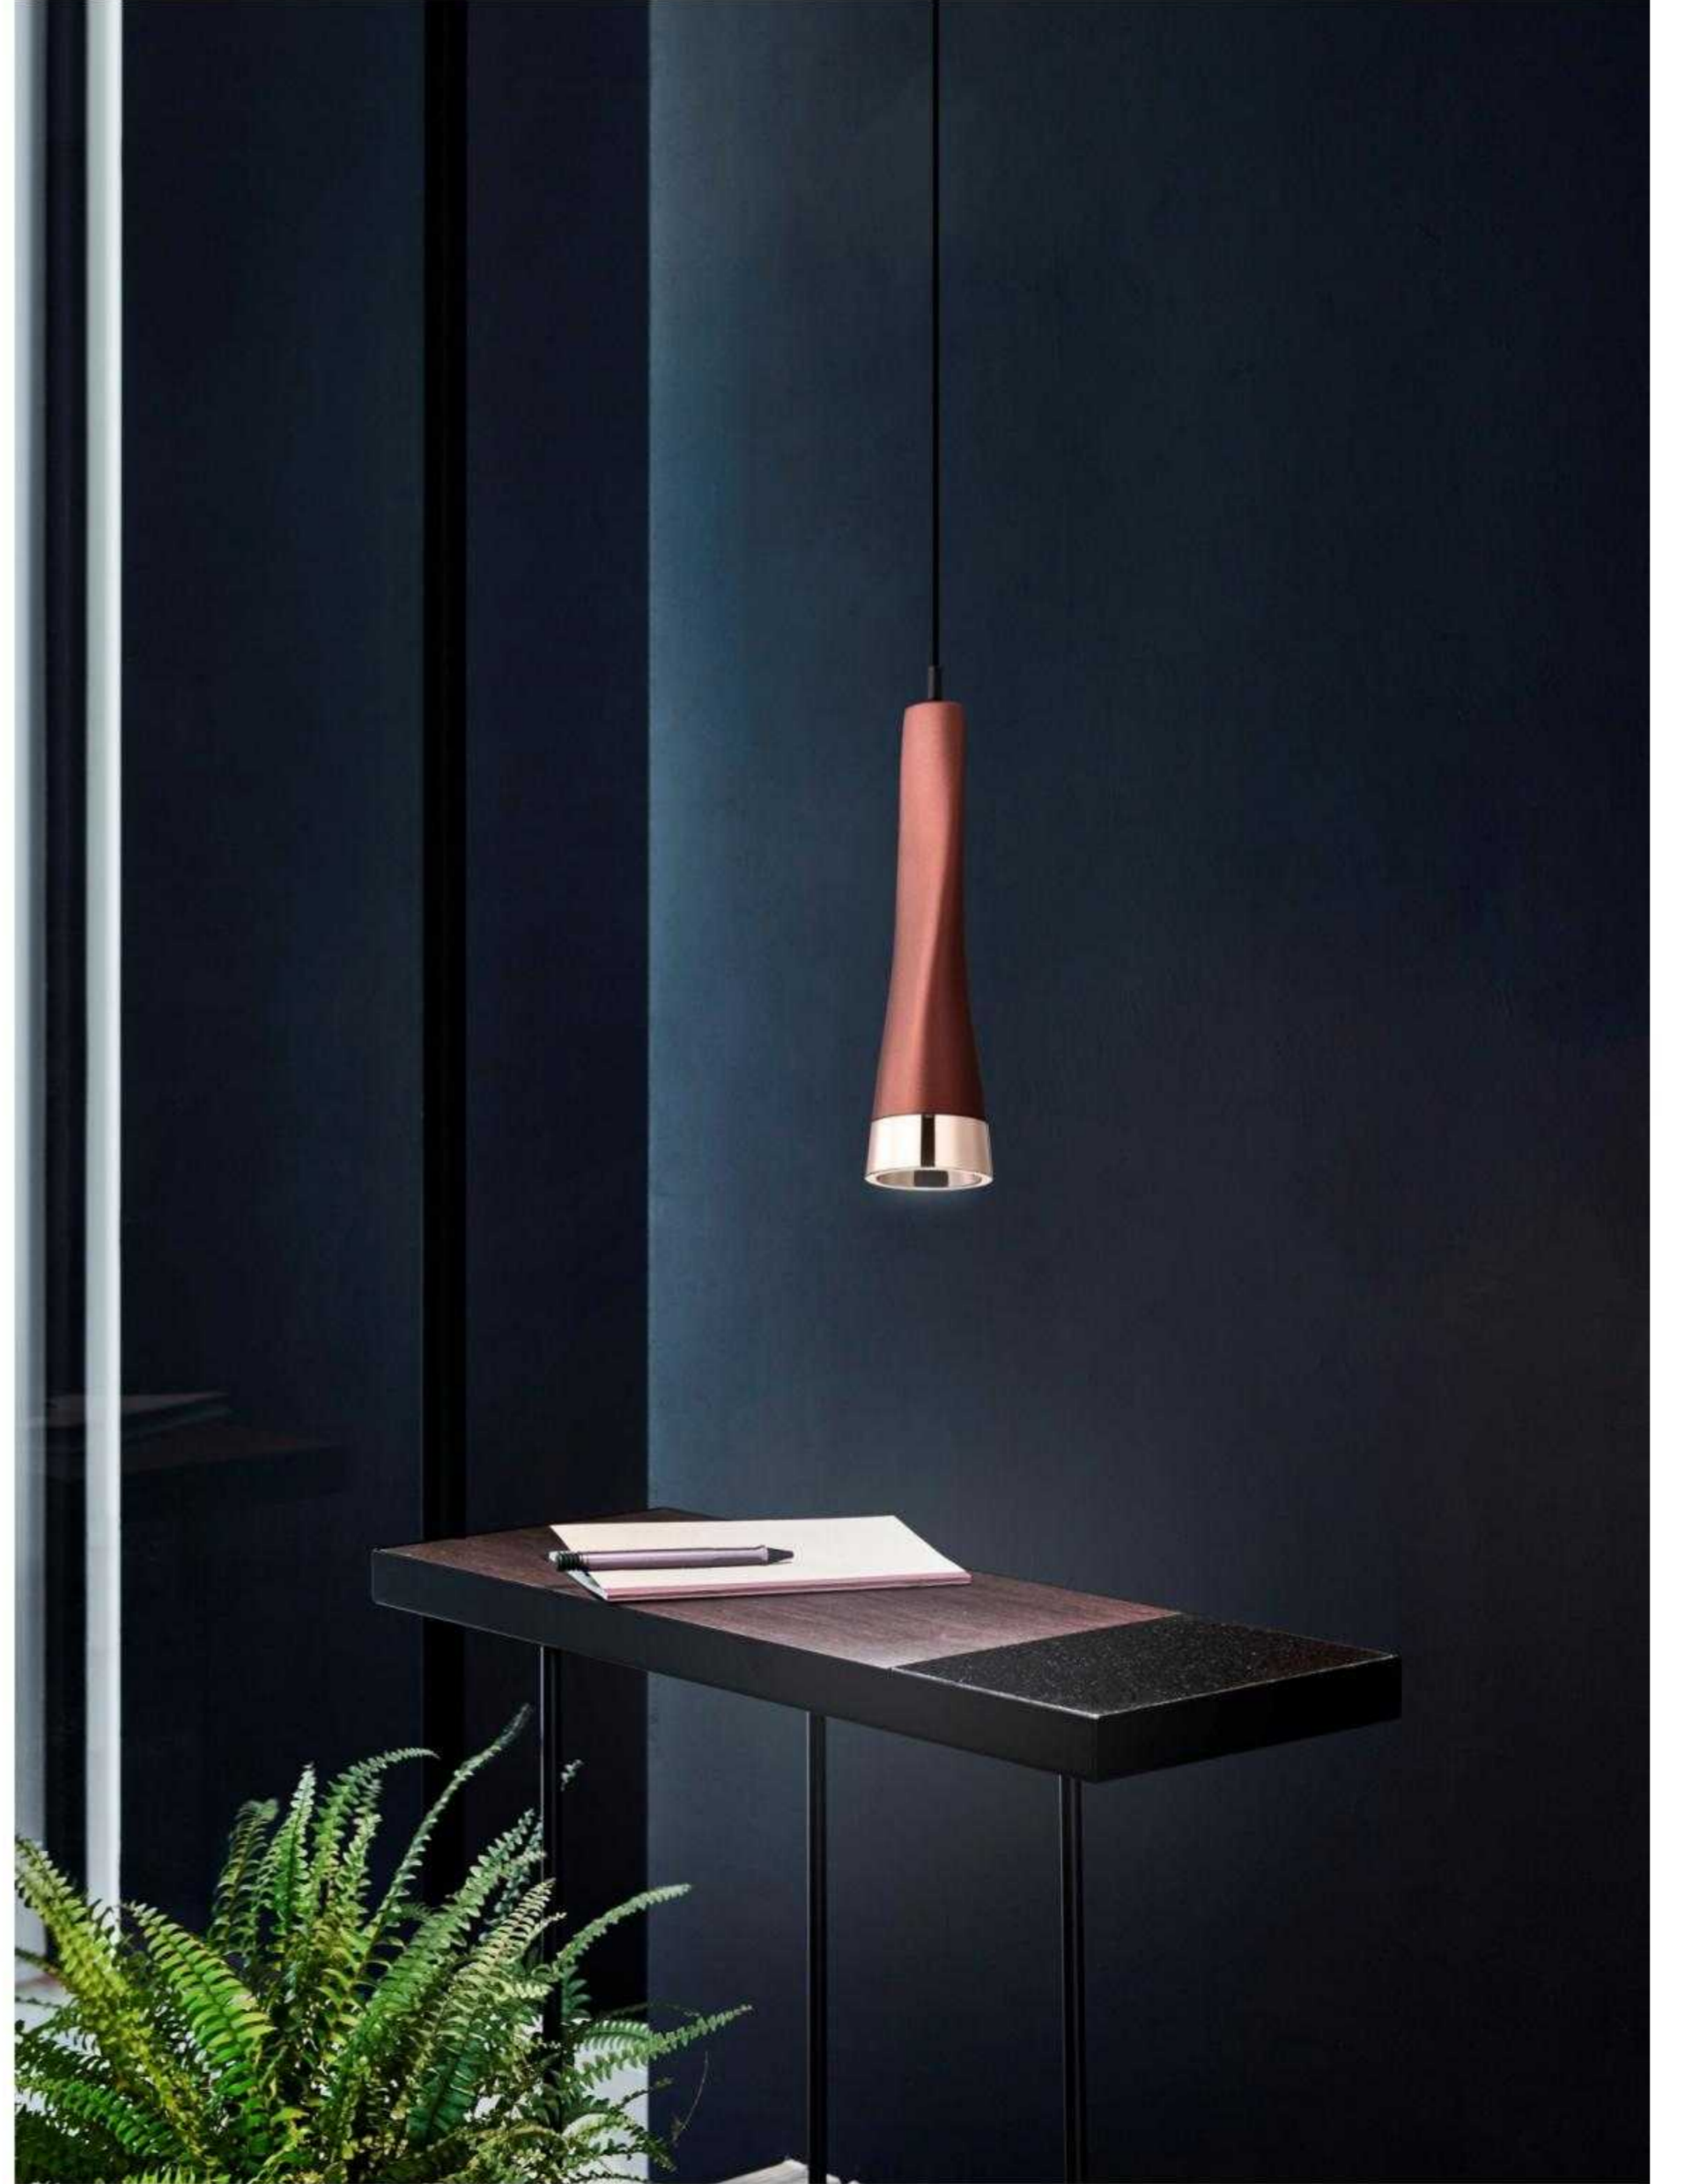

| Pendant Lamp | AC 220-240V AC 50/60HZ | IP20 | 3000K | Epistar LED |

P0751-250A $\Phi 250 \times H 1200$
16W

P0751-3A L985*W250*H1200
48W

black+gold

| Pendant Lamp | AC 220-240V AC 50/60HZ | IP20 | 3000K | Epistar LED |