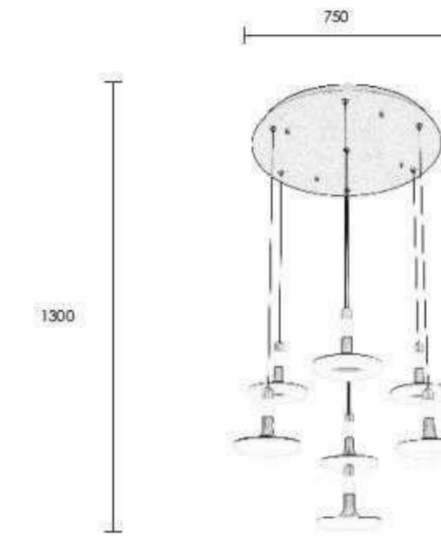

● black ○ White

| Pendant Lamp | AC 220-240V AC 50/60HZ | IP20 | 3000K | Epistar LED |

P0738-7B $\Phi 750 \times H 1300 \text{mm}$
7*9W

P0738-11C $\Phi 750 \times H 2500 \text{mm}$
11*9W

P0738-13B $\Phi 1050 \times H 1500 \text{mm}$
13*9W