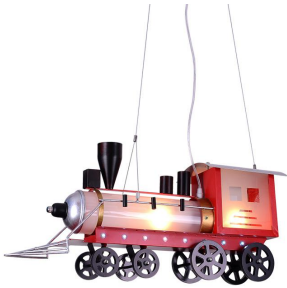

[Item.No] : P-973
[Material] : Iron+glass
[Size] : L750*W180*H350mm
[Type Bulb] :