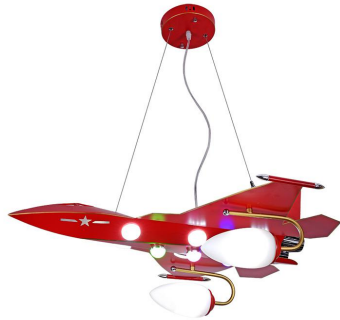

[Item.No] : P-957
 [Material] : wood+glass
 [Size] : L760*W440*H220mm
 [Type Bulb] : E27*4

[Item.No] : P-958
 [Material] : Iron
 [Size] : D600*H650mm
 [Type Bulb] : LED-12*3W

[Item.No] : P-959
 [Material] : wood+glass
 [Size] : Φ 350*H350mm
 [Type Bulb] : E27*1

[Item.No] : P-960
 [Material] : PVC
 [Size] : L700*W110*H450mm
 [Type Bulb] : E27*3

[Item.No] : P-961
 [Material] : PVC
 [Size] : D500*H700mm
 [Type Bulb] : E27*4

[Item.No] : P-962
 [Material] : wood+glass+acrylic
 [Size] : L470*W300*H700mm
 [Type Bulb] : E27*3+LED-1*8W

[Item.No]: P-963blue
[Material]: Iron+glass
[Size]: L710*W660*H280mm
[Type Bulb]: E14*4+LED-9*3W

[Item.No]: P-963red
[Material]: Iron+glass
[Size]: L710*W660*H280mm
[Type Bulb]: E14*4+LED-9*3W

[Item.No]: P-964
[Material]: wood+glass
[Size]: L600*W590*H170mm
[Type Bulb]: E14*4