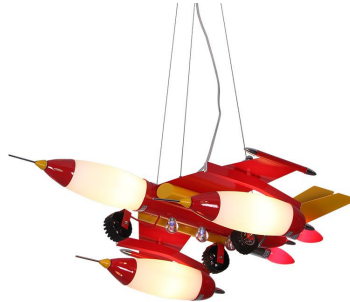

[Item.No] : P-009red
[Material] : Iron+Glass
[Size] : L650*W530*H140mm
[Type Bulb] : E14*5