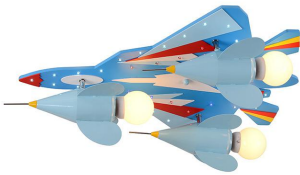

[Item.No] : P-944
[Material] : wood+Iron
[Size] : L680*W480*H210mm
[Type Bulb] : E27*3