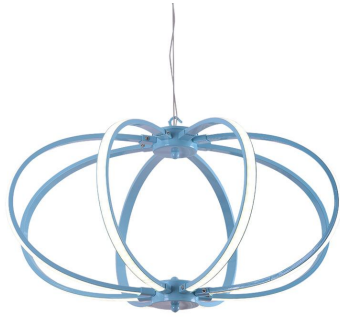

[Item.No]: P-1028
 [Material]: PVC+亚克力
 [Size]: D600*H150mm
 [Type Bulb]: E27*3

[Item.No]: P-1031
 [Material]: PVC+亚克力
 [Size]: D600*H150mm
 [Type Bulb]: E27*3

[Item.No]: P-1034
 [Material]: PVC
 [Size]: W60*D45*H15CM
 [Type Bulb]: E27*3

[Item.No]: P-1035
 [Material]: PVC
 [Size]: W60*D45*H1 CM
 [Type Bulb]: E27*3

[Item.No]: P-1036
 [Material]: aluminum
 [Size]: 55*35*67CM
 [Type Bulb]:

[Item.No] : P-1037
[Material] : aluminum
[Size] : D60*H30CM
[Type Bulb] :