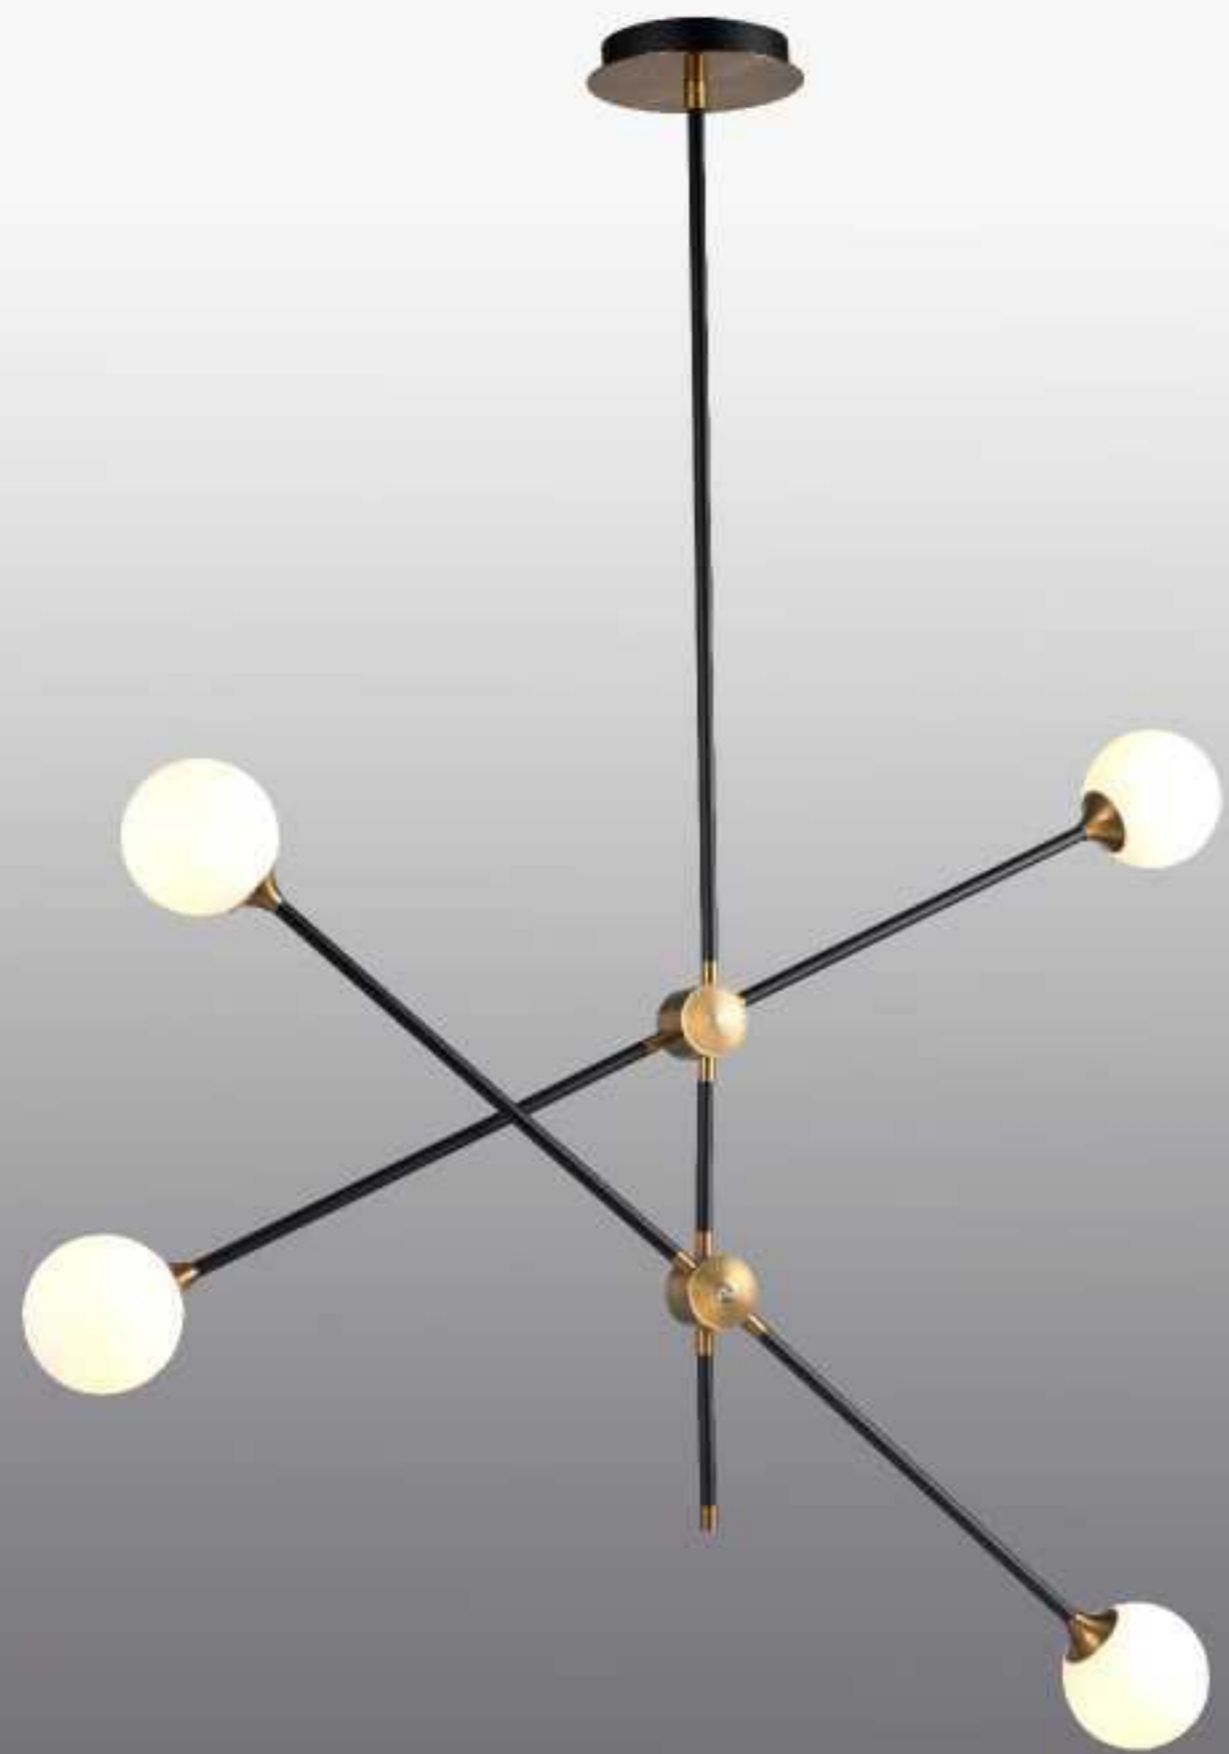

6049T-WH
D300*H600

9221P/3
D700*H830

9221P/4
D700*H1250

9389P-4

9389P-6

9090B/S amber
D580xH300mm
9090B /L amber
D760xH380mm

9090B /L smoky
D760xH380mm

9090A/S smoky
D300xH580mm