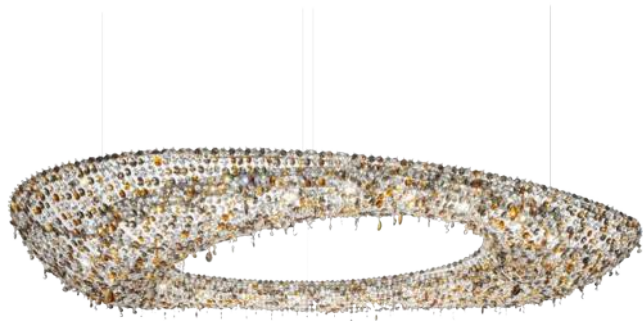

MN-600 | _

7-light pendant
L600 W60 H400 mm
7x40W G9
Chrome+clear

MC-600 | _

6-light pendant
L600 W80 H190 mm
6×40W G9
Chrome+clear

MC-800 | _

8-light pendant
L800 W80 H240 mm
8×40W G9
Chrome+clear

MO-1200 | _