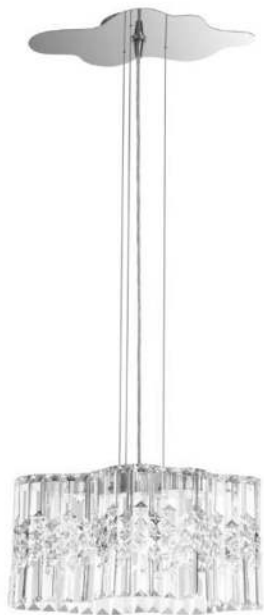

5900C-840×420 | _

18-light pendant
H420 D840 mm
18×40W G9
Chrome

5900-W260 | _

2-light wall lamp
H360 W260 mm
2×40W G9
Chrome

5900-W350 | _

6-light wall lamp
H750 W350 mm
6×40W G9
Chrome

20630-370-1A | _

2-light pendant
L370 W220 H190 mm
2×40W E14
Chrome