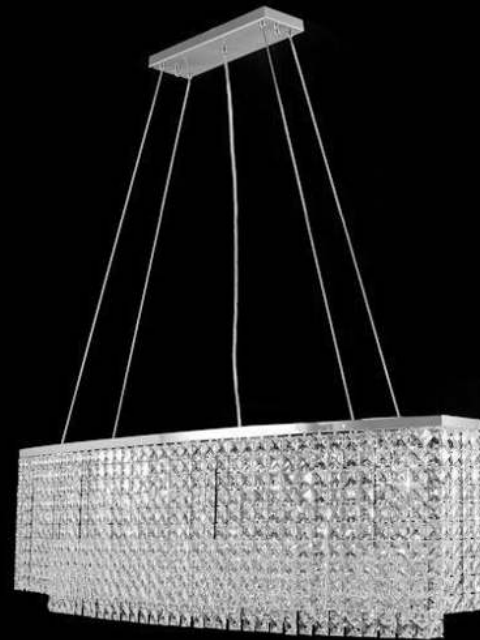

20620-L1400 | _

16-light pendant
L1400 W380 H450 mm
16x40W E14
Chrome