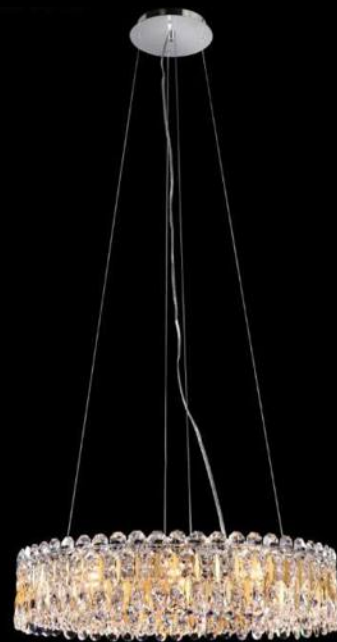

8366-130 | _

3-light pendant
H400 D130 mm
3×40W E14
Chrome+antique silver

8366-180D | _

3-light pendant
H280 D180 mm
3×40W E14
Chrome+antique silver

8366-400 | _

6-light pendant
H240 D400 mm
6×40W E14
Chrome+antique silver