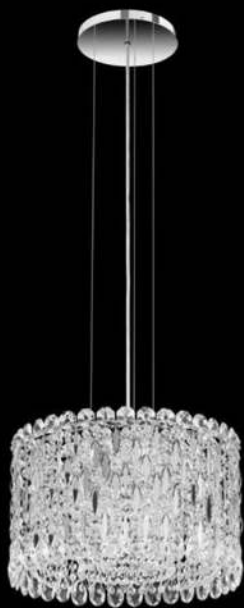

8366-400 | _

6-light pendant
H240 D400 mm
6×40W E14
Chrome+antique silver