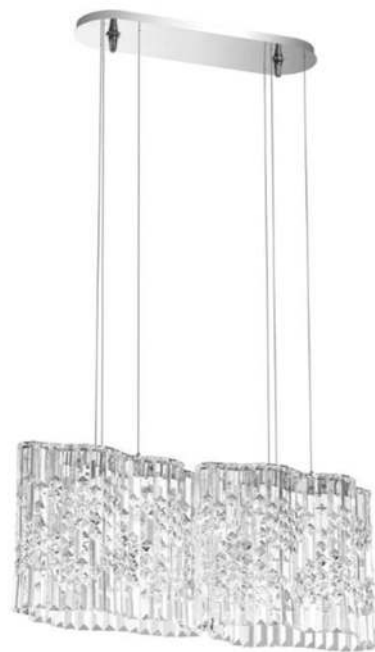

20630-690-2 | _

4-light pendant
L690 W220 H280 mm
4×40W E14
Chrome