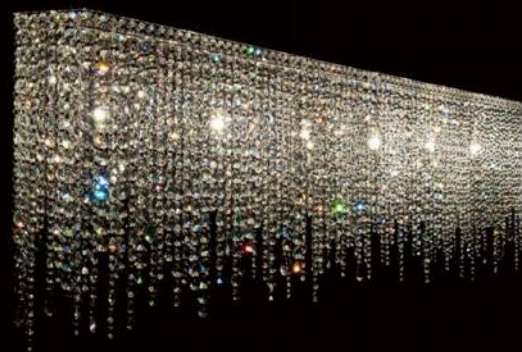

MR-1820 | _

11-light pendant
L1820 W150 H350 mm
11×40W G9
Chrome+clear