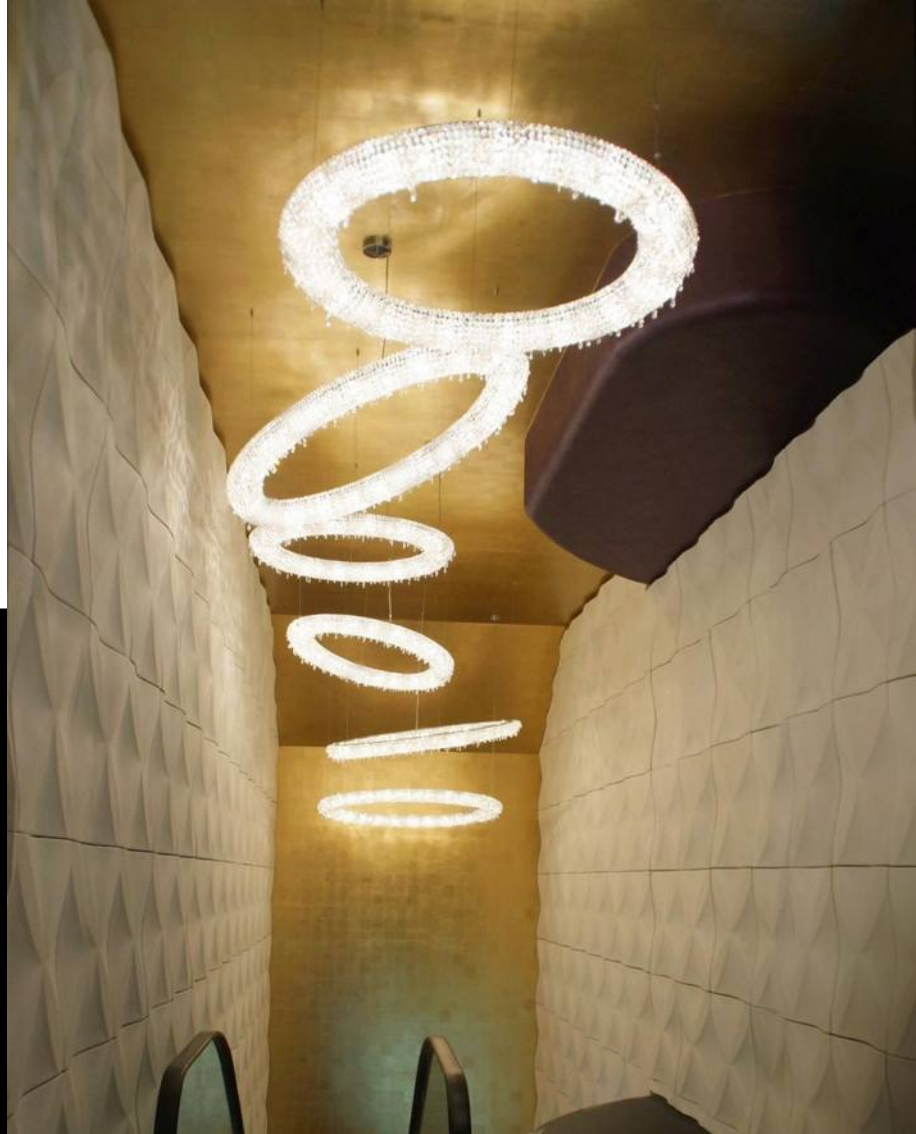

MI-1500 | _

24-light pendant

H150 D1500 mm

24 x 40W G9

Chrome+clear and color