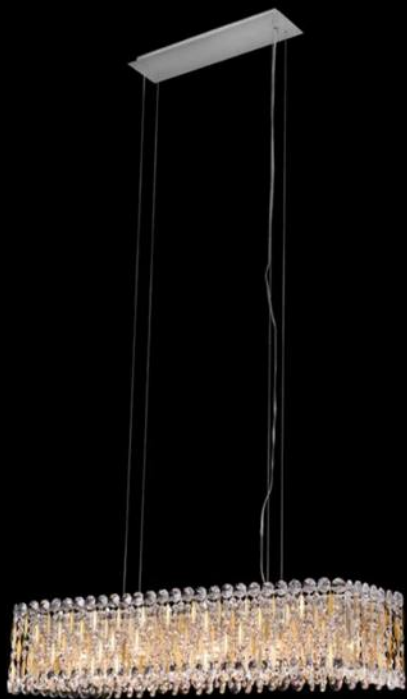

8366-930x300 | _

13-light pendant
L930 W300 H200 mm
13x40W E14
Chrome+antique gold