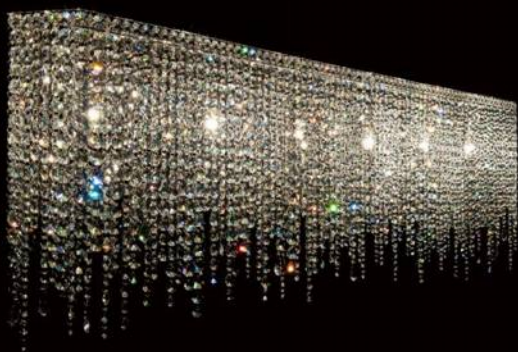

MR-1000 | _

8-light pendant
L1000 W140 H400 mm
8×40W G9
Chrome+clear