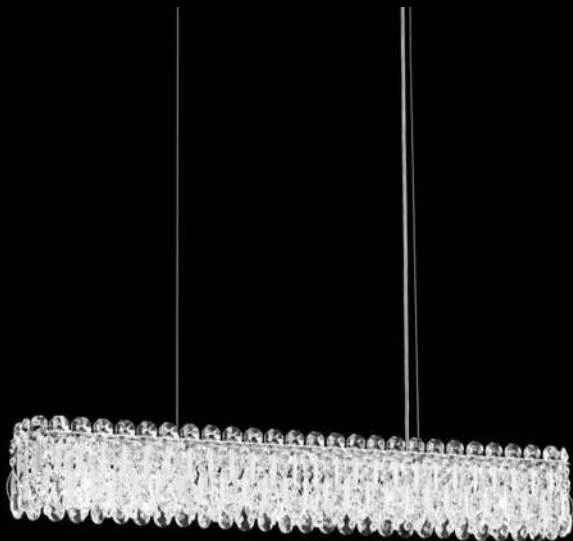

8366-1000*130 | _

6-light pendant
L1000 W130 H160 mm
6×40W E14
Chrome+antique silver