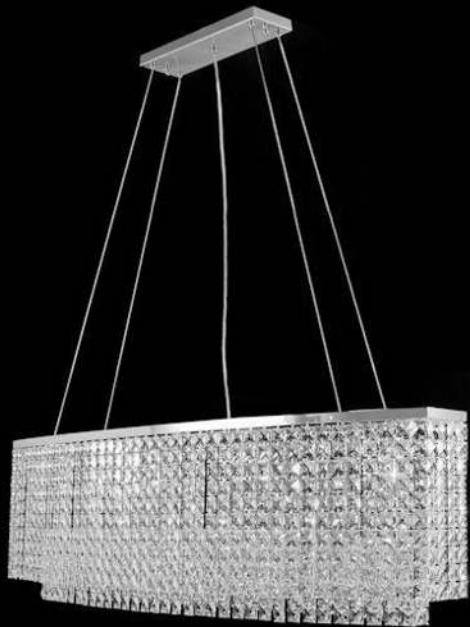

4-light wall lamp
W220 E130 H470 mm
4×40W E14
Chrome

20610-W300 | _

8-light wall lamp
W300 E150 H920 mm
8×40W E14
Chrome

20620-D600 | _

10-light pendant
H410 D600 mm
10 x 40W G9
Chrome

20620-D860 | _

16-light pendant
H500 D860 mm
16 x 40W G9
Chrome