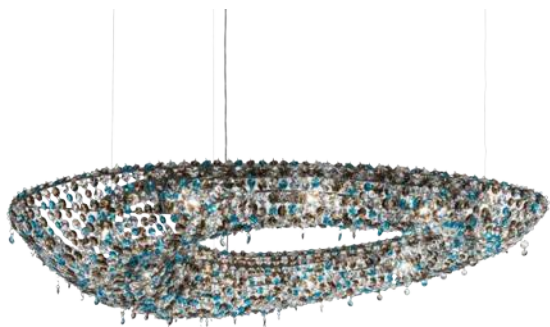

MH-810 | _

10-light pendant
L810 W450 H200 mm
10×40W G9
Chrome+clear and color

MH-1000 | _

12-light pendant
L1000 W520 H200 mm
12×40W G9
Chrome+clear and color

MH-620 | _

8-light pendant
L620 W350 H200 mm
8×40W G9
Chrome+clear and color