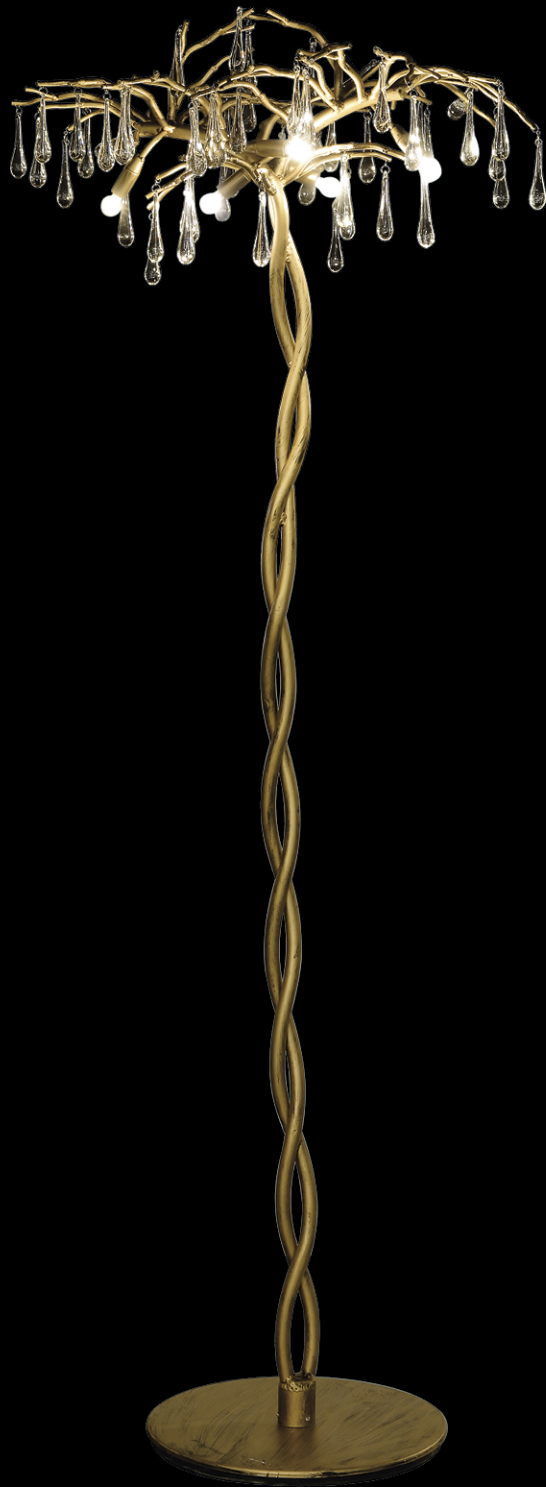

L'ARTE *L* LUCE®

ITEM. NO:MD0723-16E  
MWAS:L1800 X W800 X H700  
MATERLAL:ALUMINUM+GLASS  
16 X G9 X 240V

ITEM. NO:MD0723-10E  
MWAS:L1400 X W500 X H650  
MATERLAL:ALUMINUM+GLASS  
10 X G9 X 240V

**ITEM.NO.:MT0723-3**  
MEAS:Φ550×H700mm  
MATERIAL:Aluminum+glass  
3×G9×240V

**ITEM.NO.:ML0723-5**  
MEAS:Φ800 X H1850  
MATERIAL:Aluminum+glass  
5 × G9 ×240V

ITEM. NO:MX0723-10

MWAS:  $\Phi$  600 X H700

MATERLAL : ALUMINUM+GLASS

10 X G9 X 240V

ITEM. NO:MX0723-16

MWAS:  $\Phi$  800 X H950

MATERLAL : ALUMINUM+GLASS

16 X G9 X 240V

ITEM. NO:MD0723-22

MWAS:  $\Phi$  600 X H2200

MATERLAL: ALUMINUM+GLASS

22 X G9 X 240V

ITEM. NO:MD0723-16

MWAS:  $\Phi$  860 X H380

MATERLAL: ALUMINUM+GLASS

10 X G9 X 240V

**ITEM.NO.:**MD0701-40  
**MEAS:**Φ1900×H2600mm  
**MATERIAL:**Aluminum+glass  
40×G9×240V

ITEM. NO: MD0716-12

MWAS:  $\Phi$ 950 X H700

MATERLAL : ALUMINUM+GLASS

12 X G9 X 240V