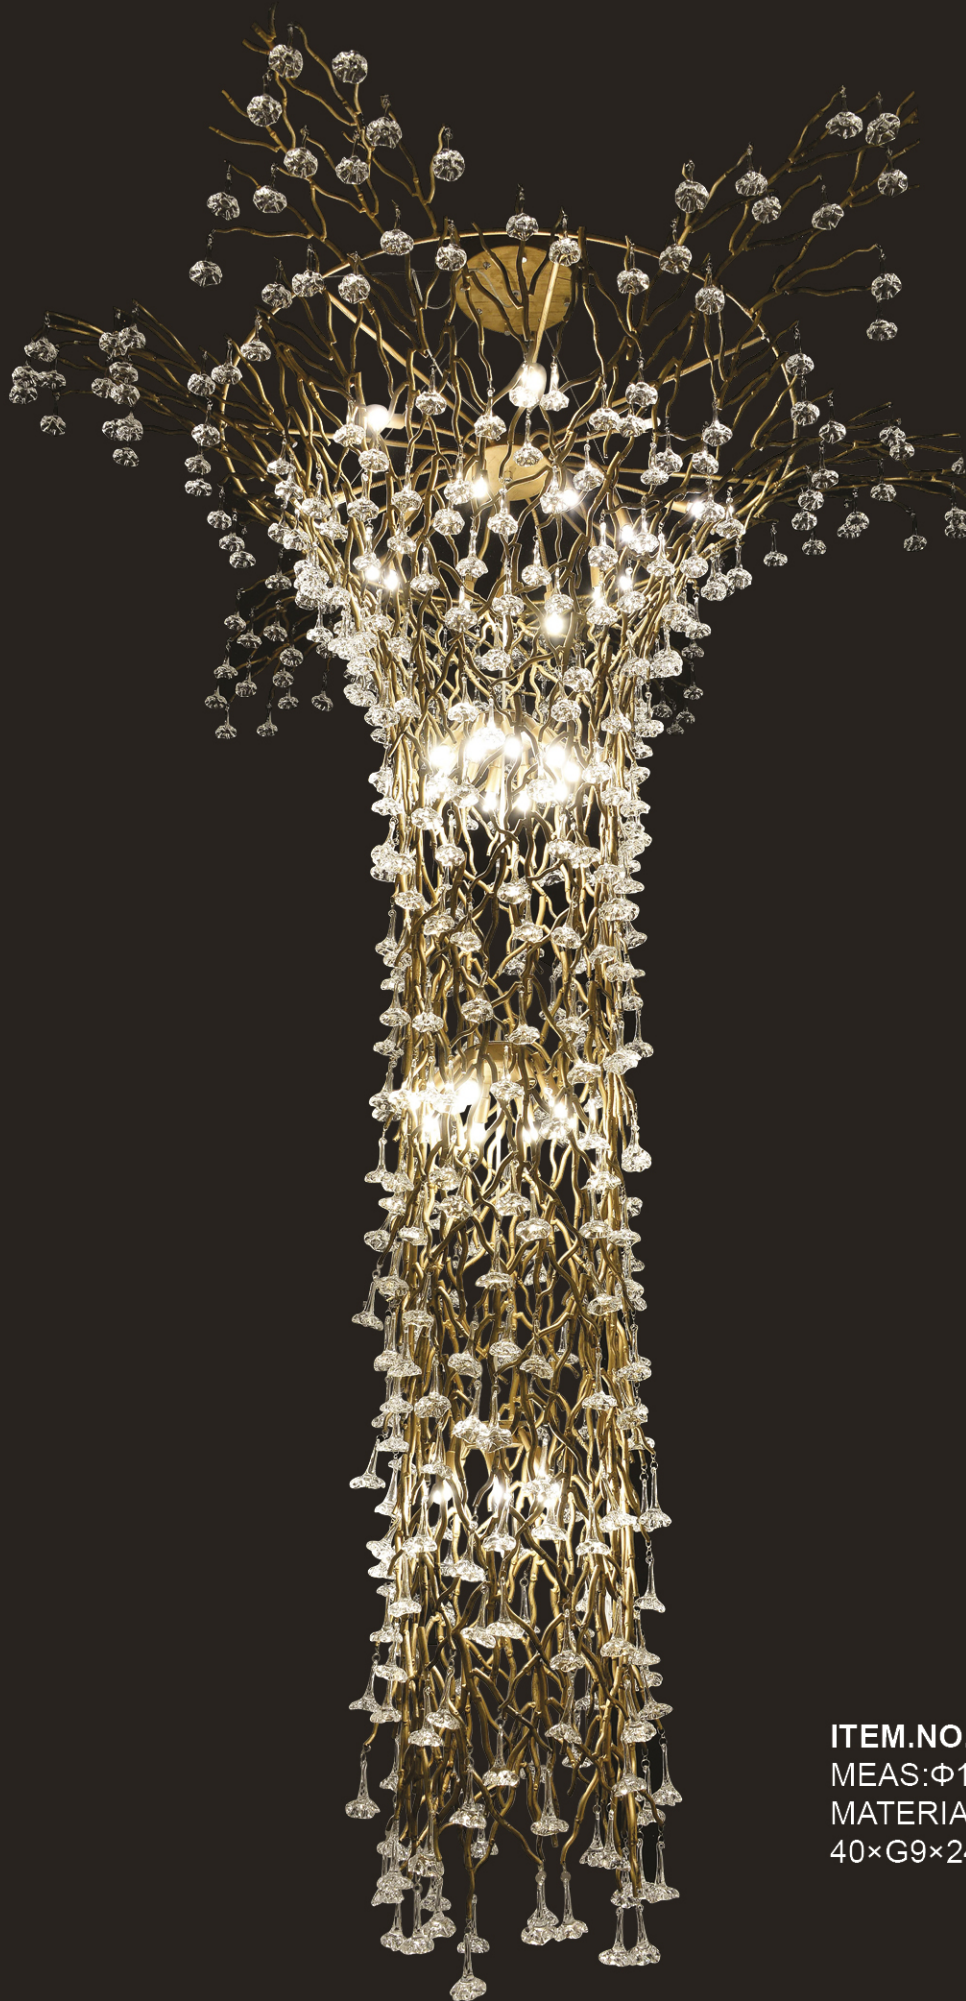

ITEM.NO.:MD0701-40
MEAS:Φ1900×H2600mm
MATERIAL: Aluminum+glass
40×G9×240V