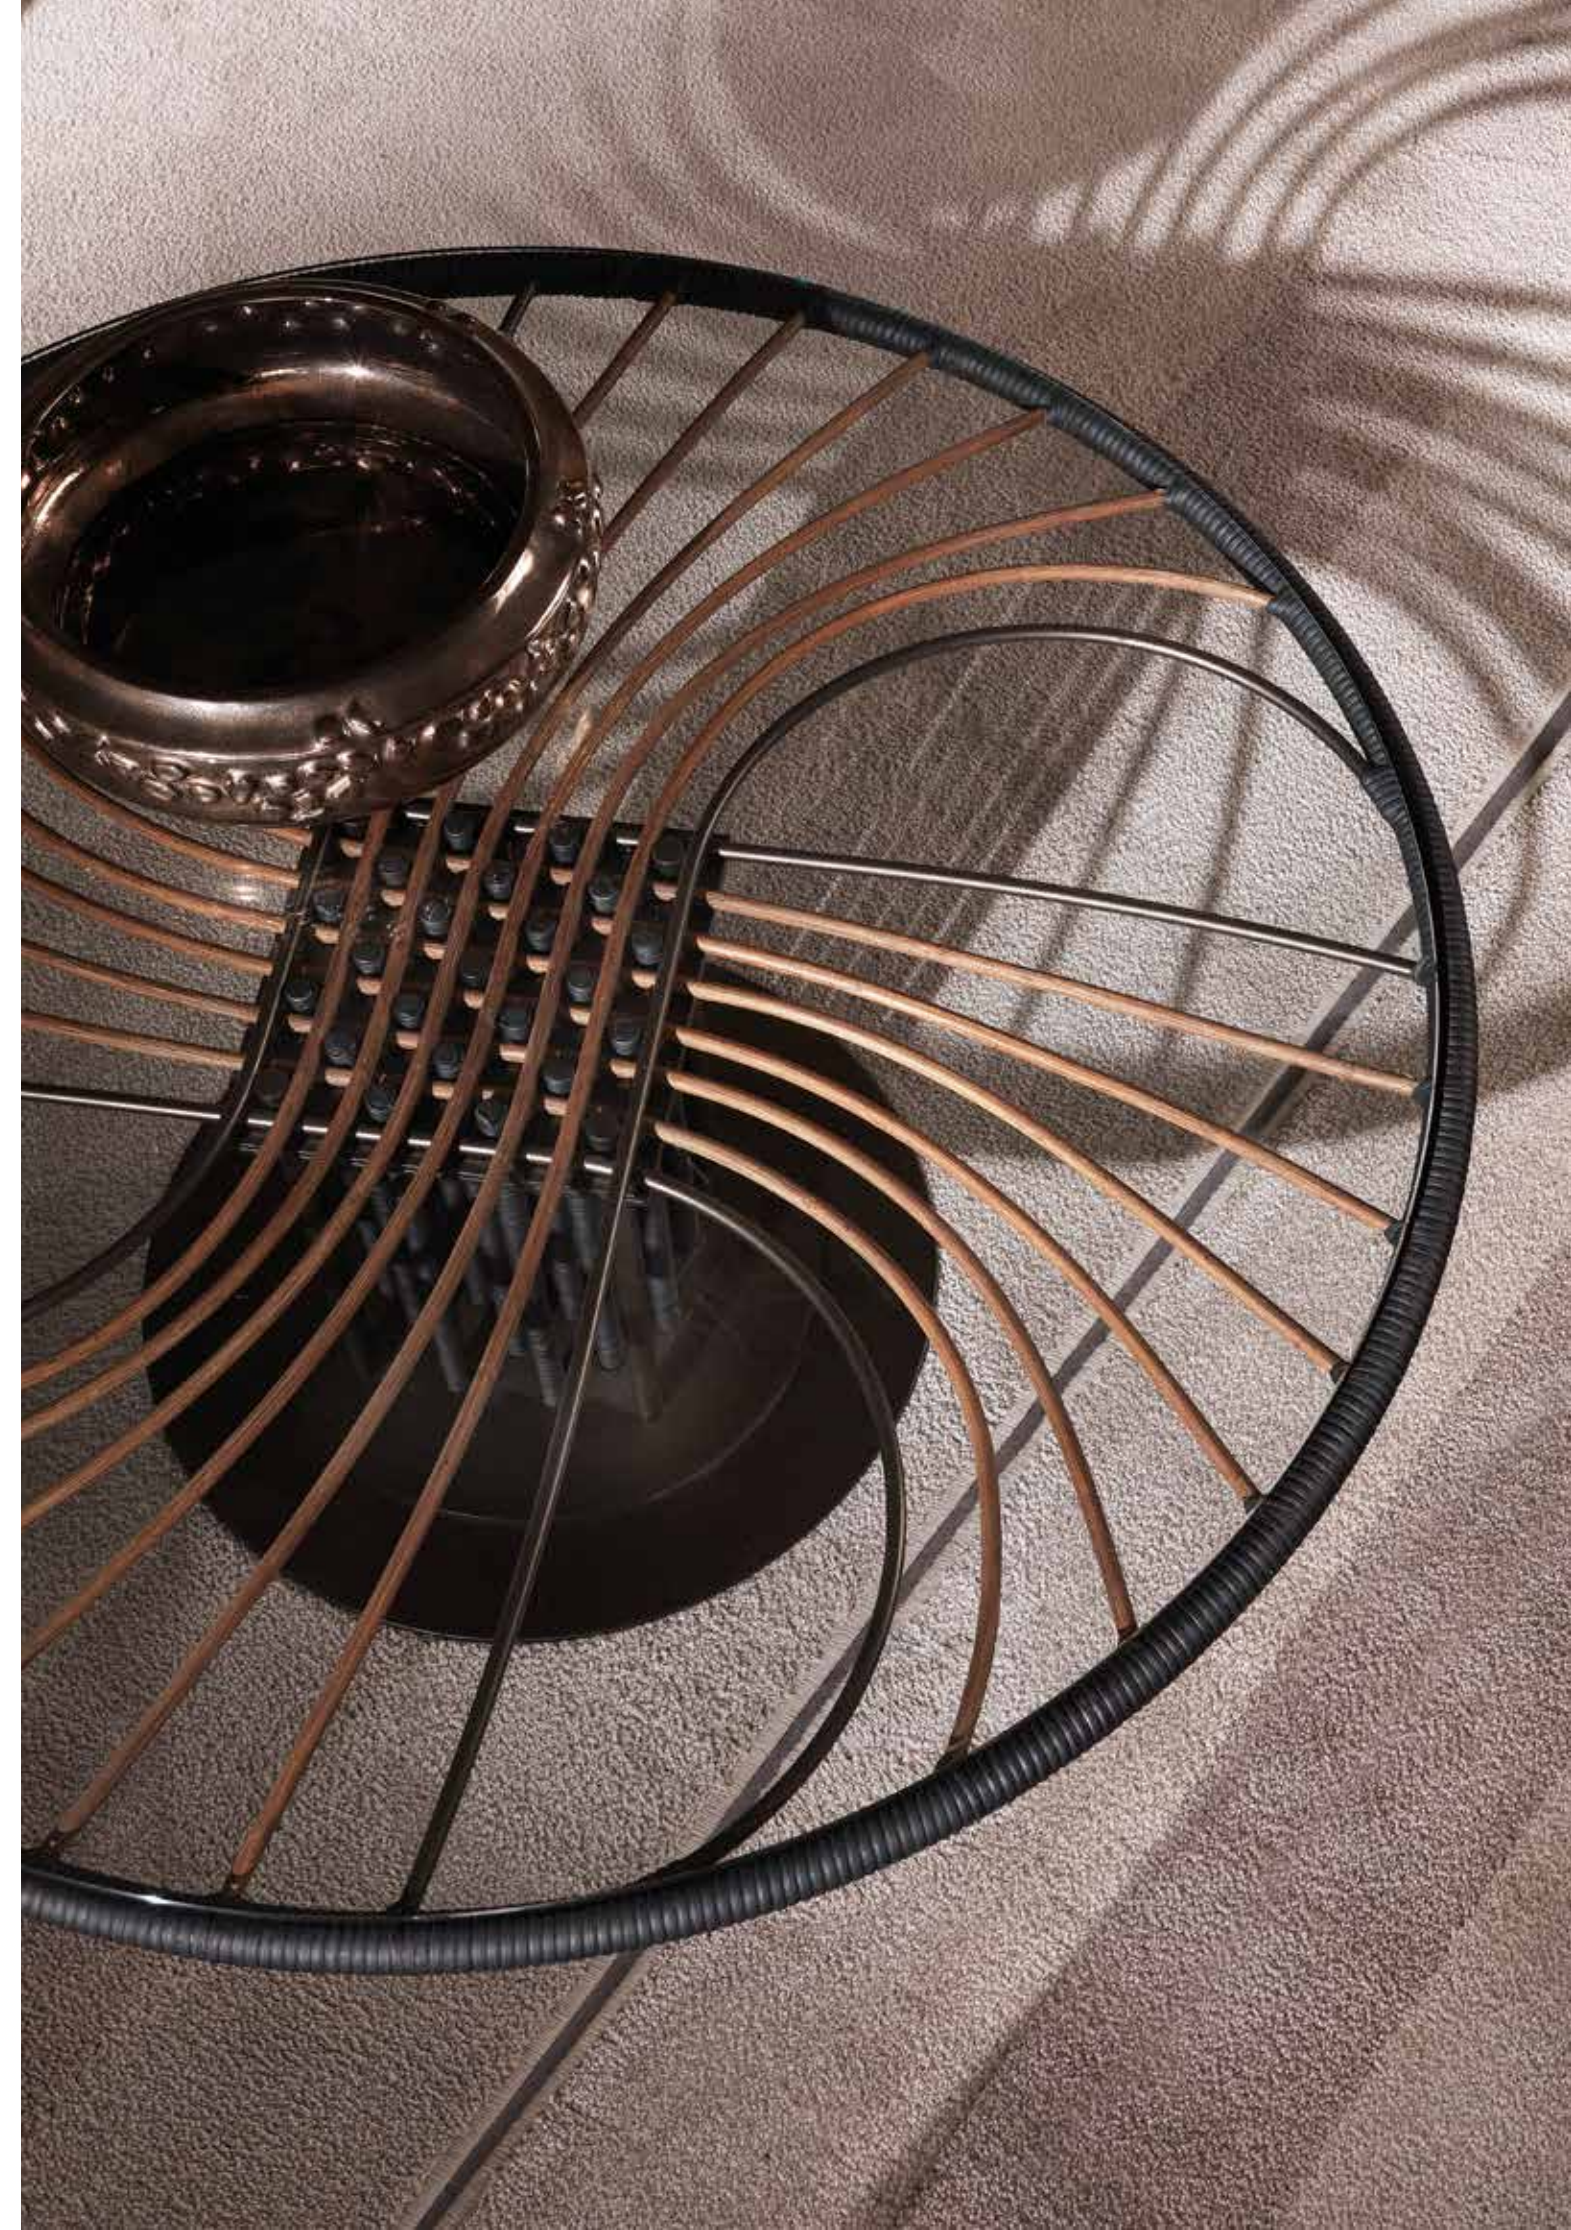

cm. 50 X 57,7 X h.45

T173/W

Tavolino esagonale impiallacciato in noce canaletto opaco
Hexagonal side table noce canaletto veneered

cm 58 x 50 x h.31

zanaboni[®]
EDIZIONI

zanaboni[®]
EDIZIONI