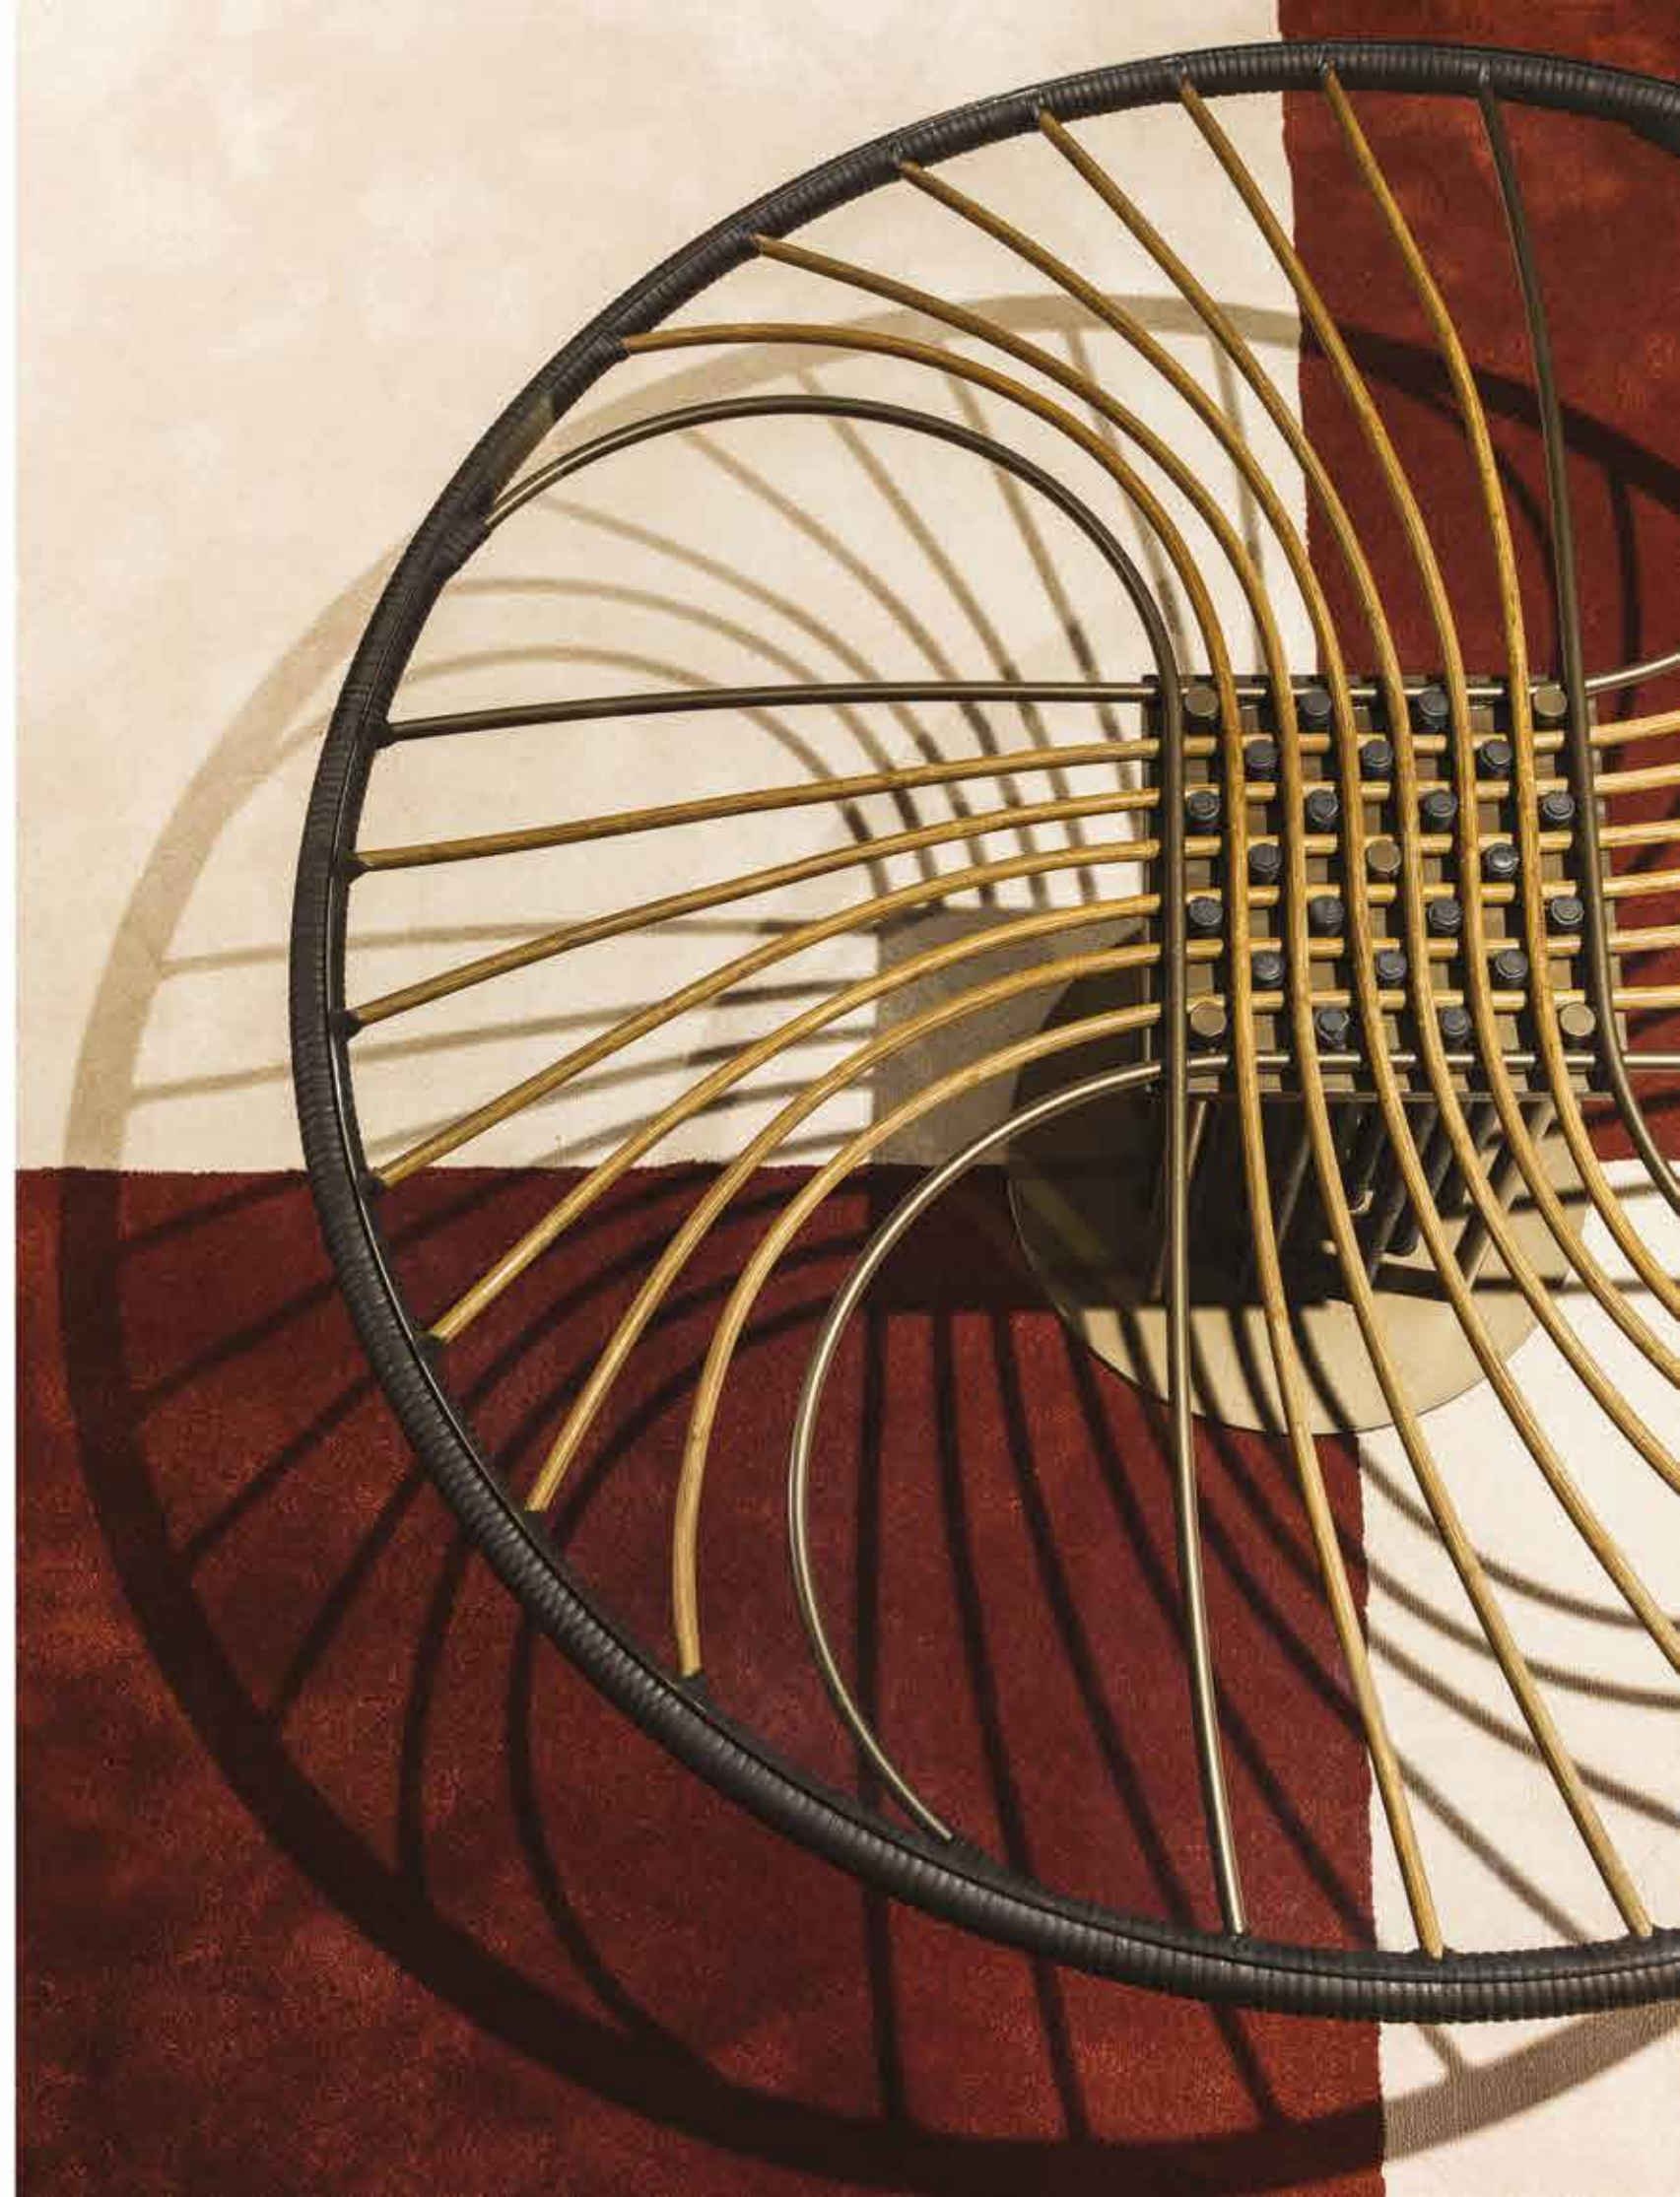

zanaboni[®]
EDIZIONI

CATALOGUE 0.1 PREVIEW SEPT21

Design Studio Mamo

zanaboni[®]
EDIZIONI

NOUVELLE
VAGUE
iconoclastic sofa

NOUVELLE VAGUE
ED/20 035

Divano 4 posti / Sofa 4 seats

cm 296 x 102 x h 75
Tessuto / Fabric art. 3035/14

T173/E
Tavolino esagonale impiallacciato in eucalipto
Hexagonal side table eucalipto veneered

cm. 58 x 50 x h.41

T178/H

Tavolino esagonale alto in ottone e top in marmo bardigno
Hexagonal tall table with brass and bardigno marble

cm. 50 X 57,7 X h.45

T173/W

Tavolino esagonale impiallacciato in noce canaletto opaco
Hexagonal side table noce canaletto veneered

cm 58 x 50 x h.31

zanaboni[®]
EDIZIONI

zanaboni[®]
EDIZIONI