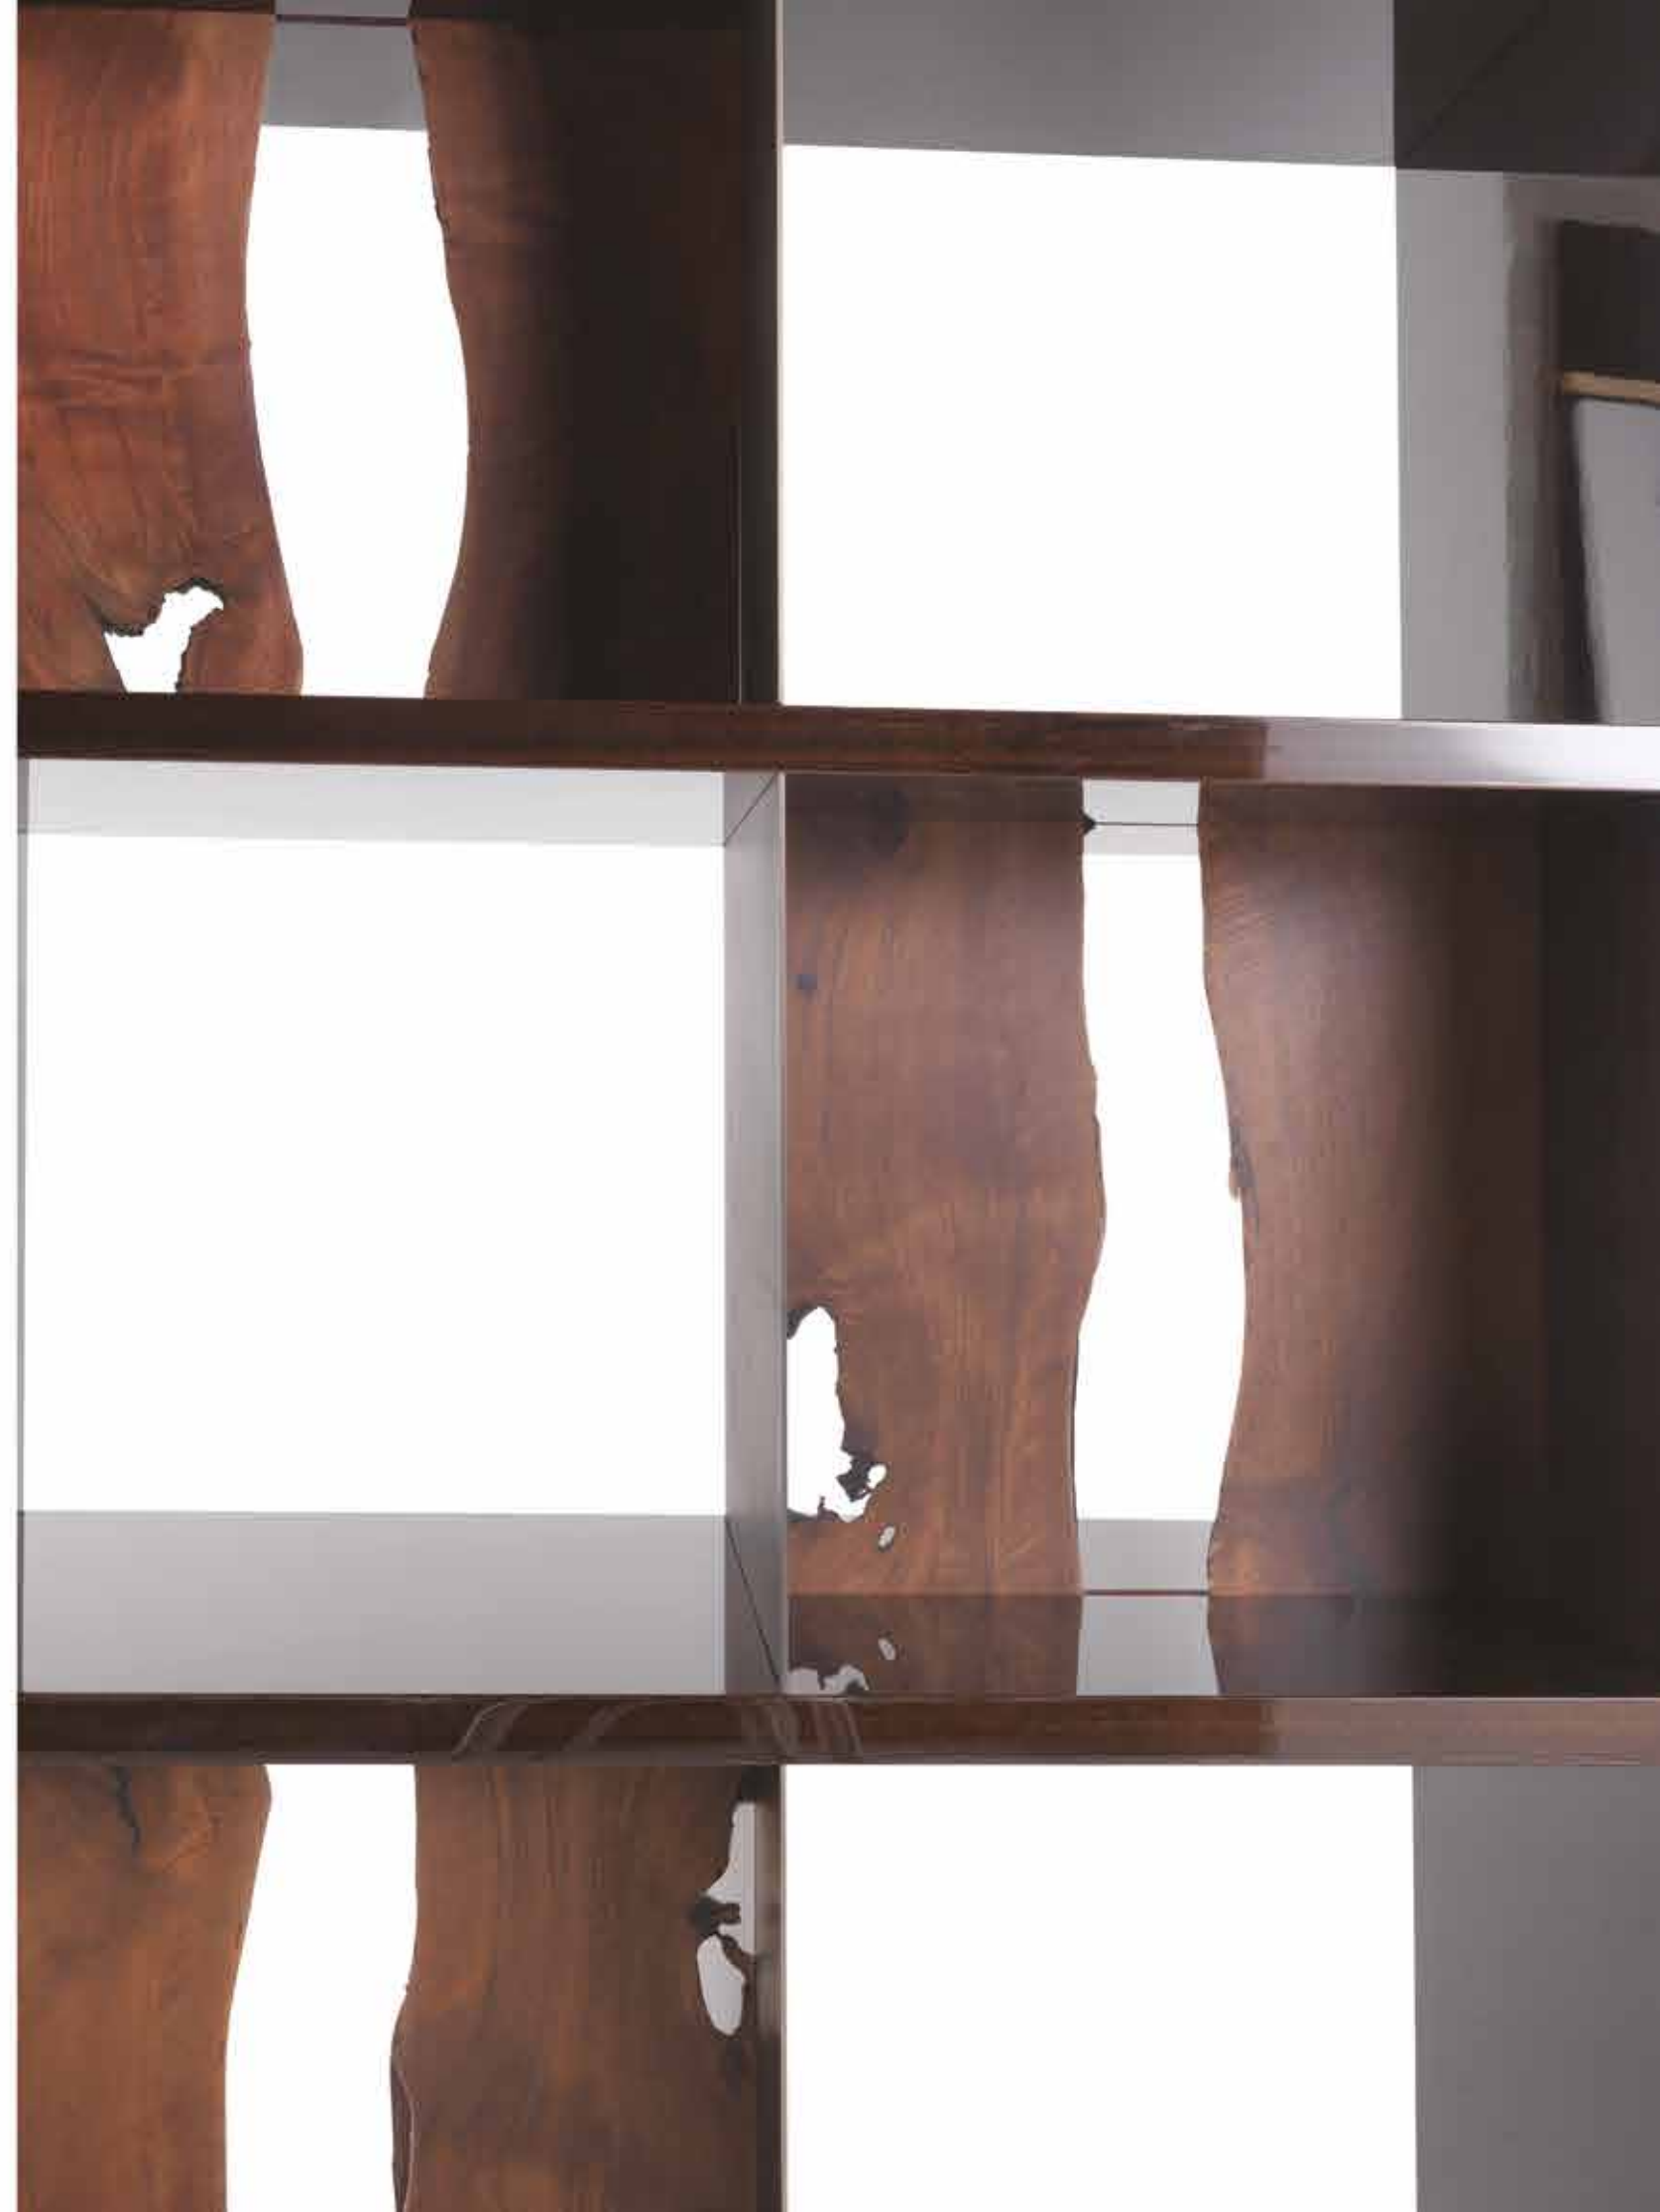

T173/E
Tavolino esagonale impiallacciato in eucalipto
Hexagonal side table eucalipto veneered

cm. 58 x 50 x h.41

T178/H

Tavolino esagonale alto in ottone e top in marmo bardigno
Hexagonal tall table with brass and bardigno marble

cm. 50 X 57,7 X h.45

T173/W

Tavolino esagonale impiallacciato in noce canaletto opaco
Hexagonal side table noce canaletto veneered

cm 58 x 50 x h.31

zanaboni[®]
EDIZIONI

zanaboni[®]
EDIZIONI