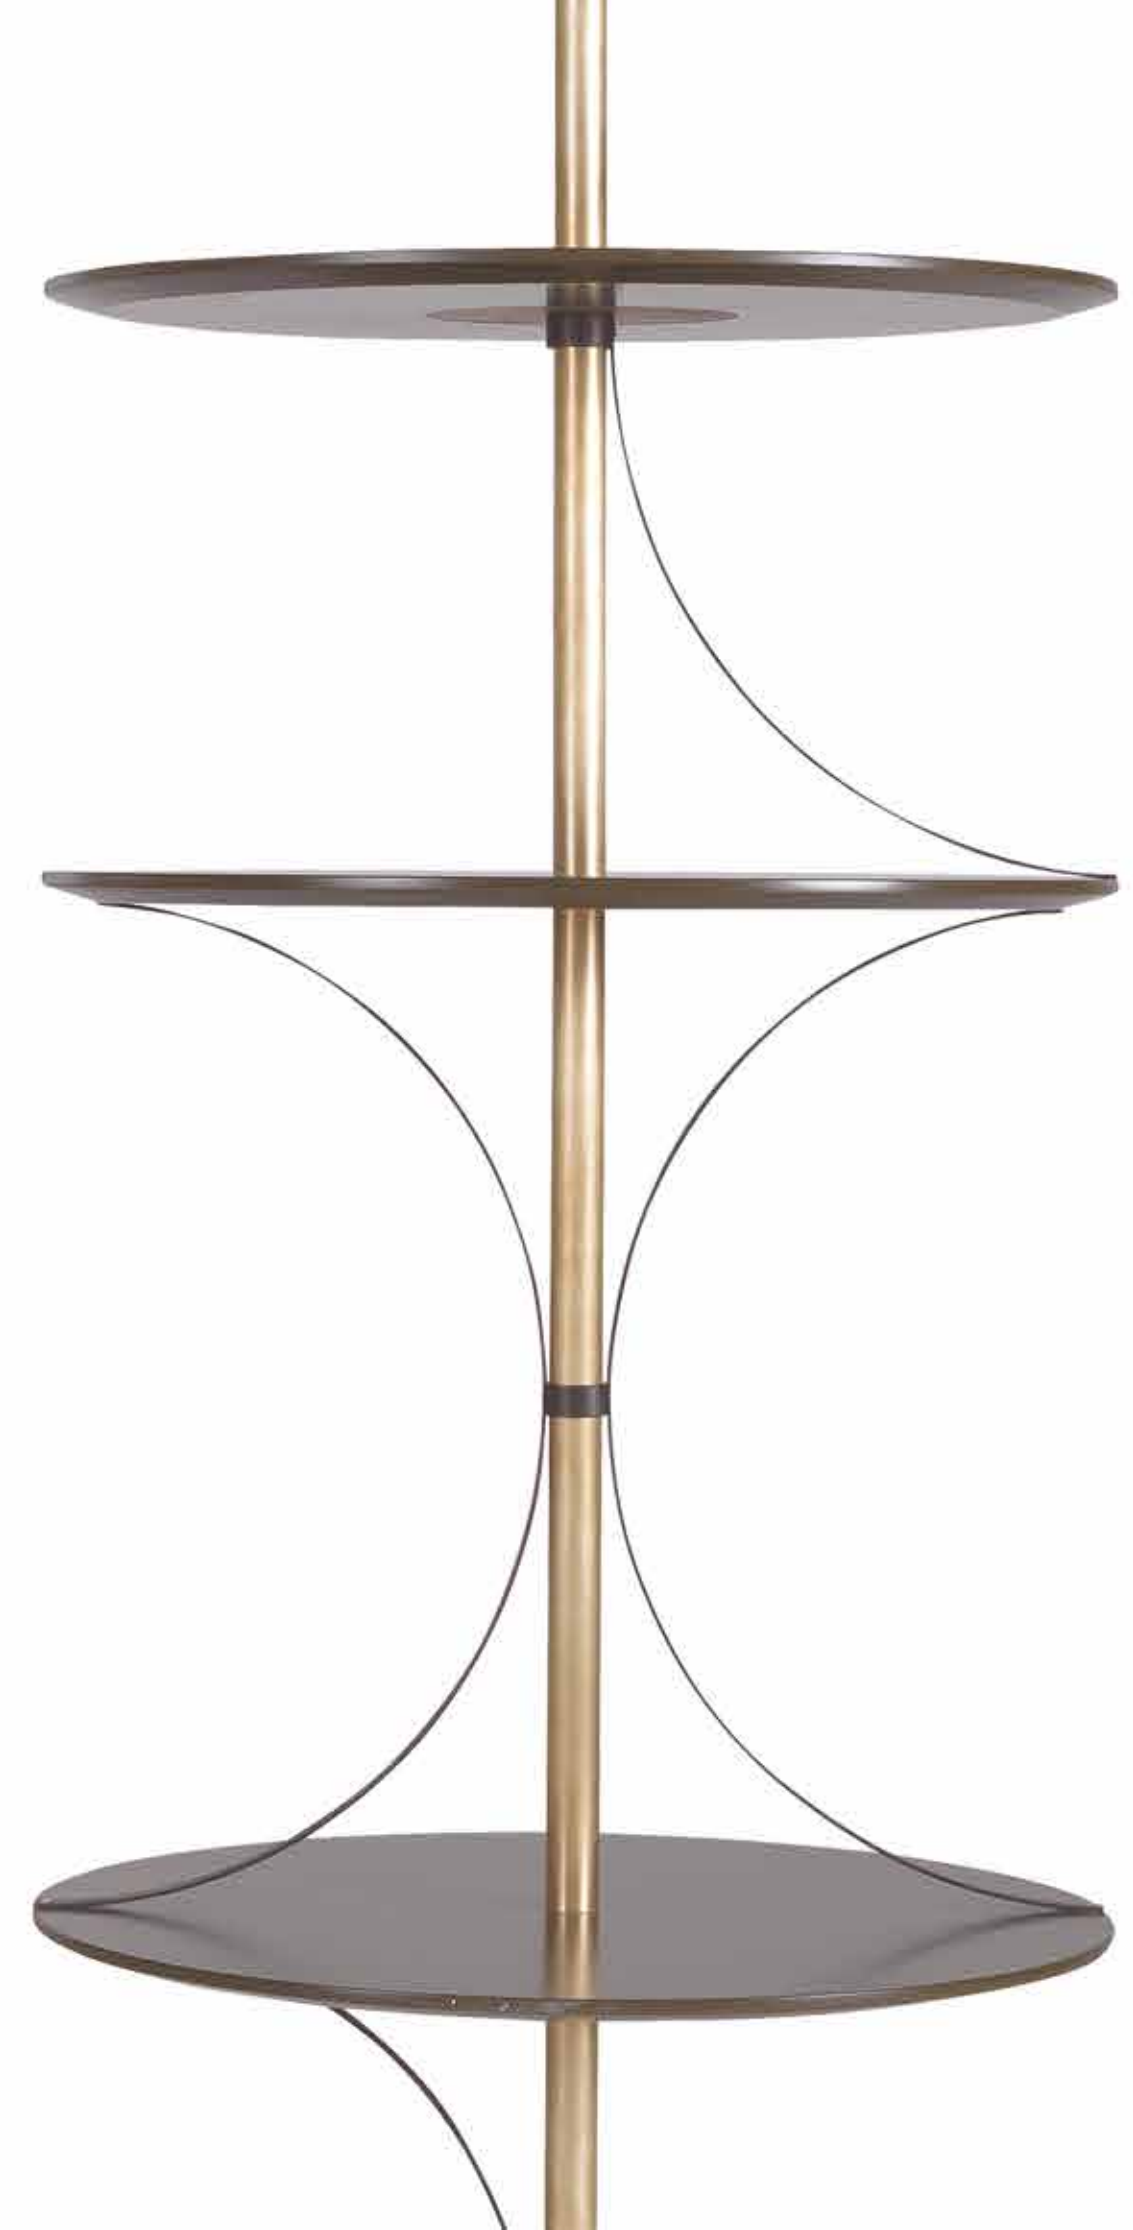

zanaboni[®]
EDIZIONI

CATALOGUE 0.1 PREVIEW SEPT21

Design Studio Mamo

zanaboni[®]
EDIZIONI

NOUVELLE
VAGUE
iconoclastic sofa

NOUVELLE VAGUE
ED/20 035

Divano 4 posti / Sofa 4 seats

cm 296 x 102 x h 75
Tessuto / Fabric art. 3035/14

T173/E
Tavolino esagonale impiallacciato in eucalipto
Hexagonal side table eucalipto veneered

cm. 58 x 50 x h.41

T178/H

Tavolino esagonale alto in ottone e top in marmo bardigno
Hexagonal tall table with brass and bardigno marble

cm. 50 X 57,7 X h.45

T173/W

Tavolino esagonale impiallacciato in noce canaletto opaco
Hexagonal side table noce canaletto veneered

cm 58 x 50 x h.31

zanaboni[®]
EDIZIONI

zanaboni[®]
EDIZIONI