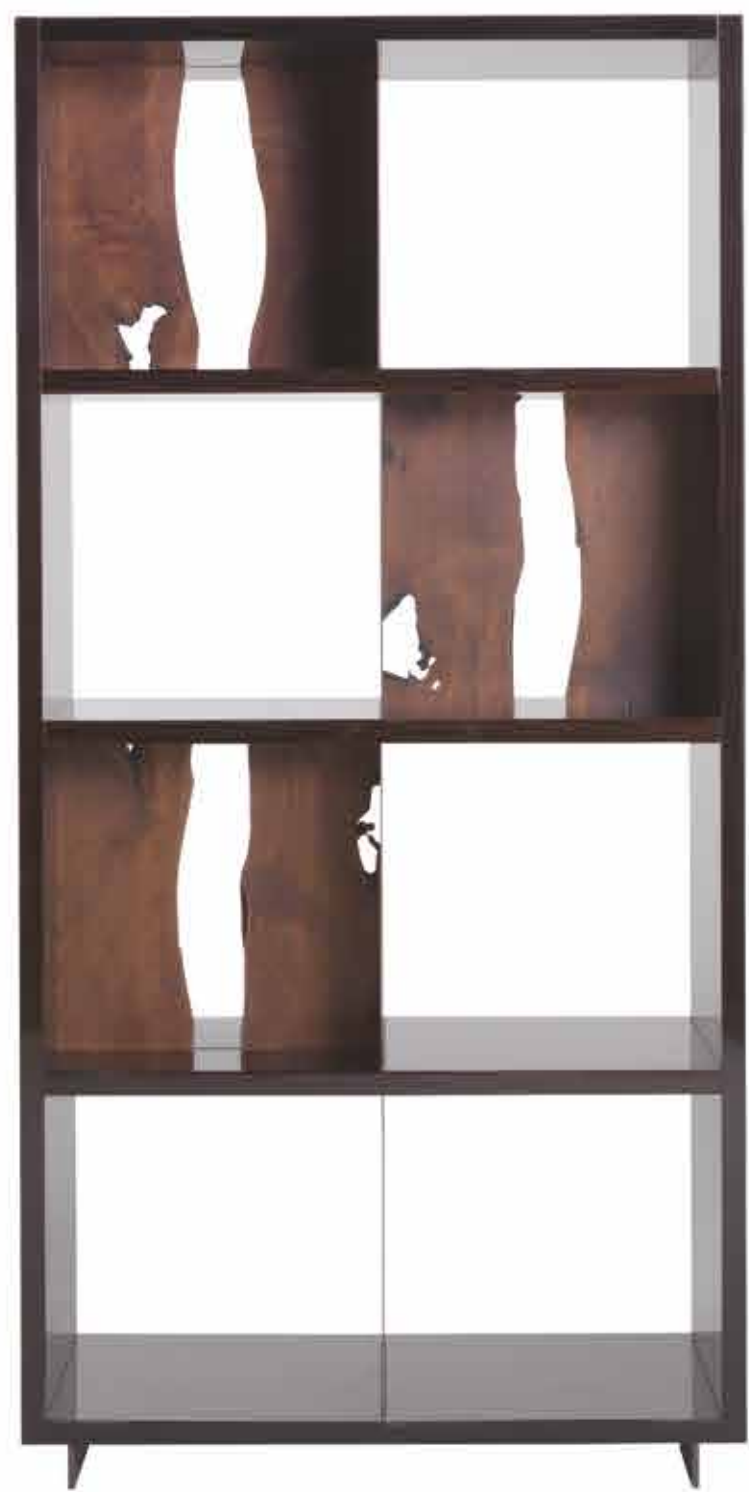

zanaboni[®]
EDIZIONI

CATALOGUE 0.1 PREVIEW SEPT21

Design Studio Mamo

zanaboni[®]
EDIZIONI

NOUVELLE
VAGUE
iconoclastic sofa

NOUVELLE VAGUE
ED/20 035

Divano 4 posti / Sofa 4 seats

cm 296 x 102 x h 75
Tessuto / Fabric art. 3035/14

T173/E
Tavolino esagonale impiallacciato in eucalipto
Hexagonal side table eucalipto veneered

cm. 58 x 50 x h.41

T178/H

Tavolino esagonale alto in ottone e top in marmo bardigno
Hexagonal tall table with brass and bardigno marble

cm. 50 X 57,7 X h.45

T173/W

Tavolino esagonale impiallacciato in noce canaletto opaco
Hexagonal side table noce canaletto veneered

cm 58 x 50 x h.31

zanaboni[®]
EDIZIONI

zanaboni[®]
EDIZIONI