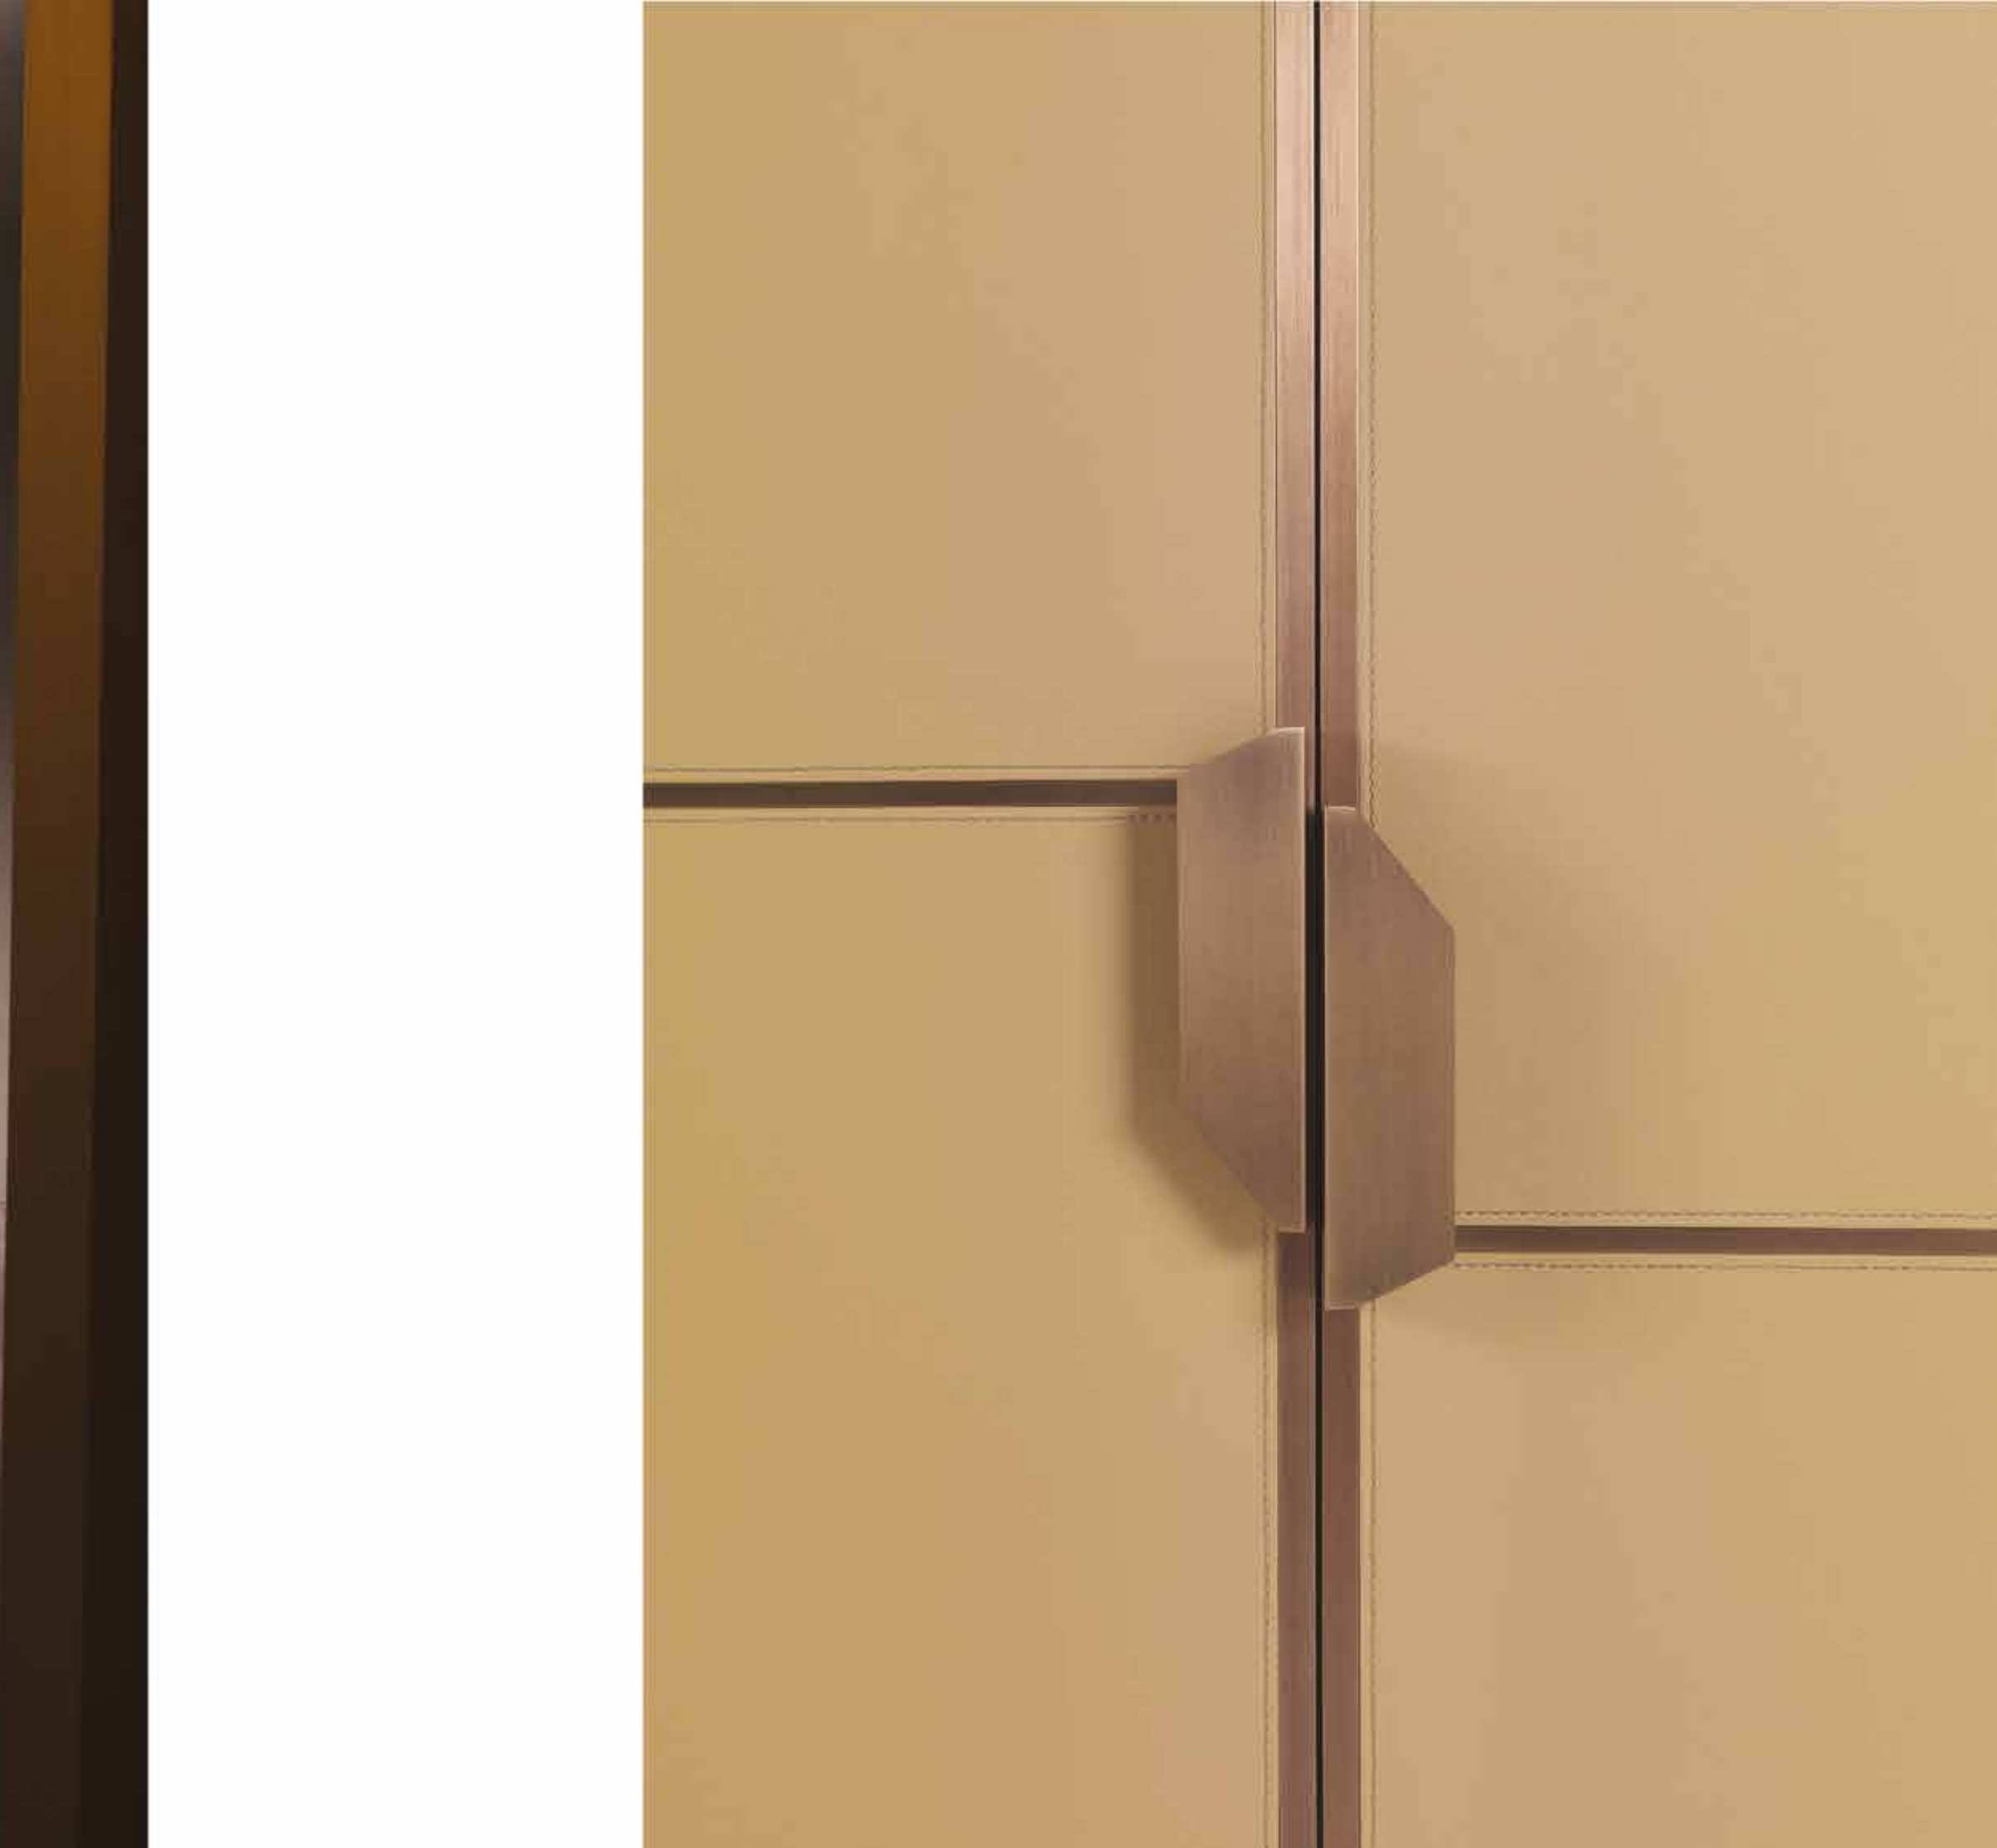

cm. 50 X 57,7 X h.45

T173/W

Tavolino esagonale impiallacciato in noce canaletto opaco
Hexagonal side table noce canaletto veneered

cm 58 x 50 x h.31

zanaboni[®]
EDIZIONI

zanaboni[®]
EDIZIONI