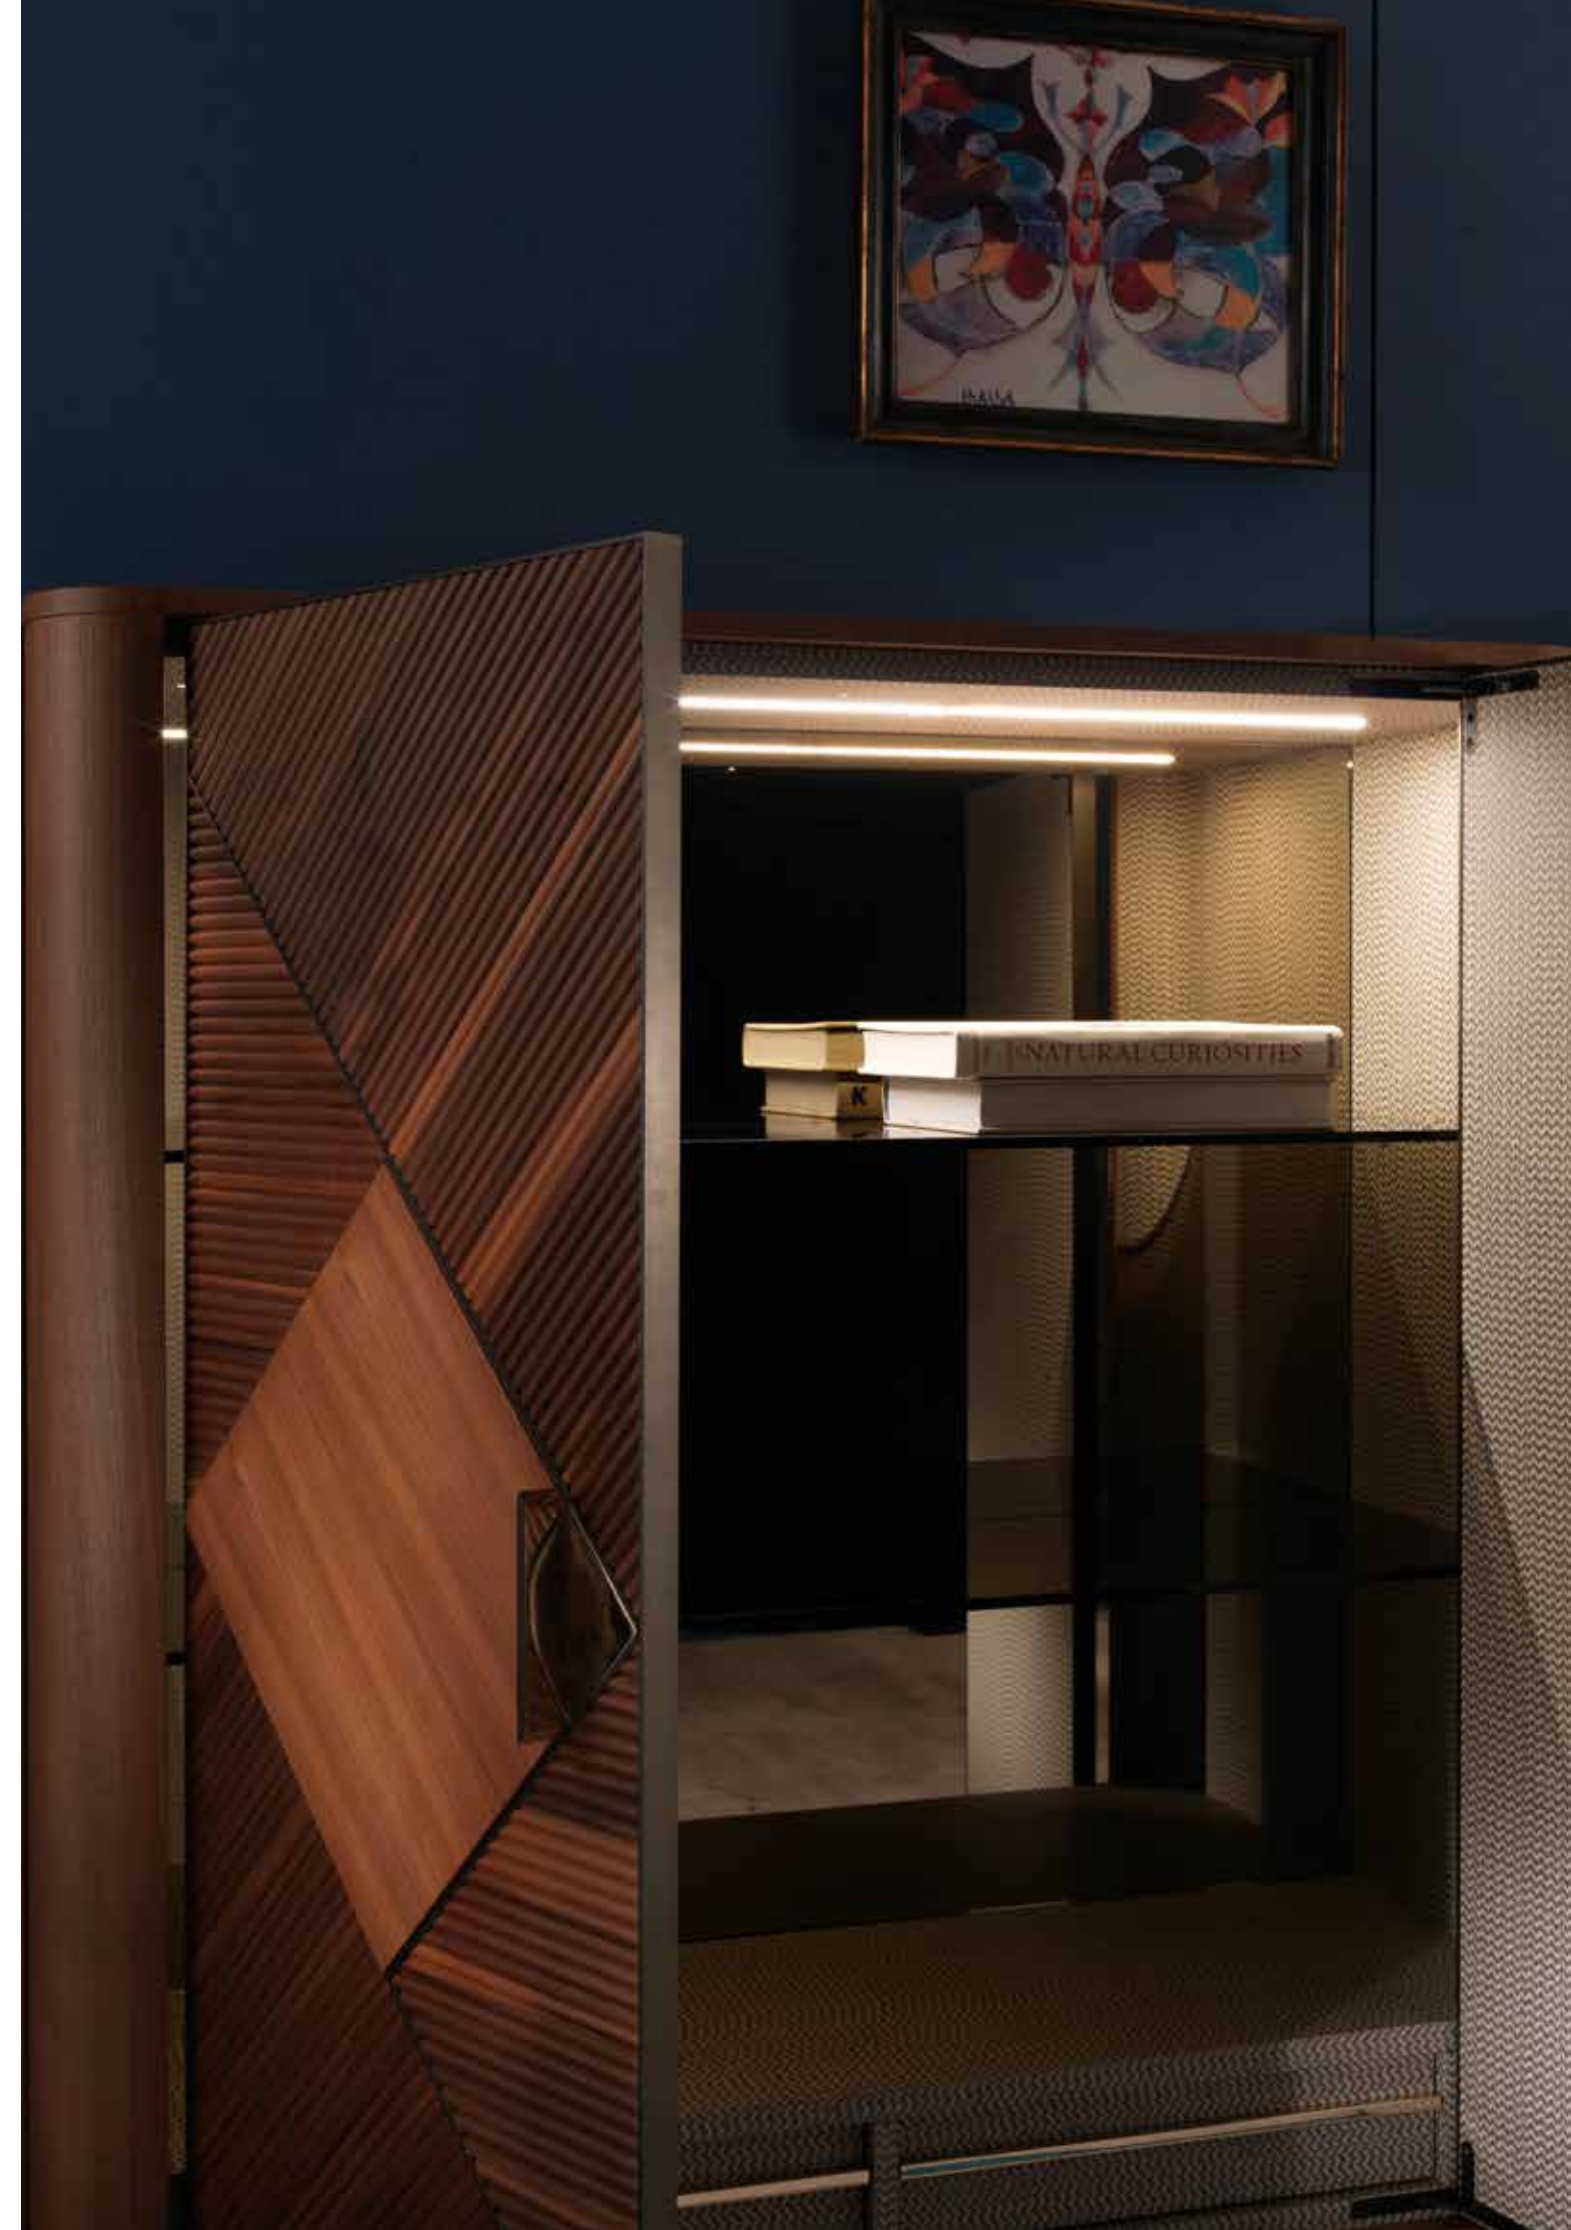

zanaboni[®]
EDIZIONI

CATALOGUE 0.1 PREVIEW SEPT21

Design Studio Mamo

zanaboni[®]
EDIZIONI

NOUVELLE
VAGUE
iconoclastic sofa

NOUVELLE VAGUE
ED/20 035

Divano 4 posti / Sofa 4 seats

cm 296 x 102 x h 75
Tessuto / Fabric art. 3035/14

T173/E
Tavolino esagonale impiallacciato in eucalipto
Hexagonal side table eucalipto veneered

cm. 58 x 50 x h.41

T178/H

Tavolino esagonale alto in ottone e top in marmo bardigno
Hexagonal tall table with brass and bardigno marble

cm. 50 X 57,7 X h.45

T173/W

Tavolino esagonale impiallacciato in noce canaletto opaco
Hexagonal side table noce canaletto veneered

cm 58 x 50 x h.31

zanaboni[®]
EDIZIONI

zanaboni[®]
EDIZIONI