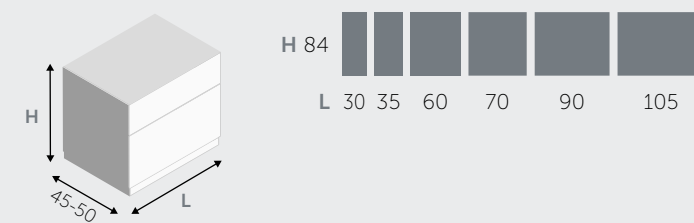

BASI A TERRA / FLOOR BASE UNITS

2 CASSETTI / 2 DRAWERS