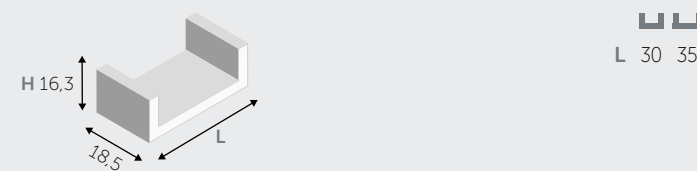

1 ANTA / 1 DOOR

2 ANTE / 2 DOORS

MENSOLE / SHELVES

MENSOLE (spessore 1,8 cm) / SHELVES (thickness 1,8 cm)

MENSOLE A L / "L" SHAPED SHELVES

MENSOLE A U / "U" SHAPED SHELVES

ELEMENTI A GIORNO / OPEN CABINET

* possono essere montati anche in verticale
it can be vertically positioned