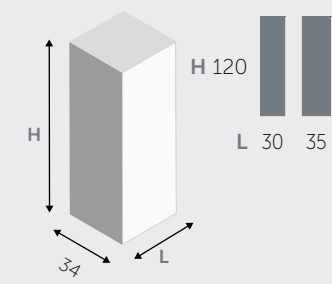

1 ANTA / 1 DOOR