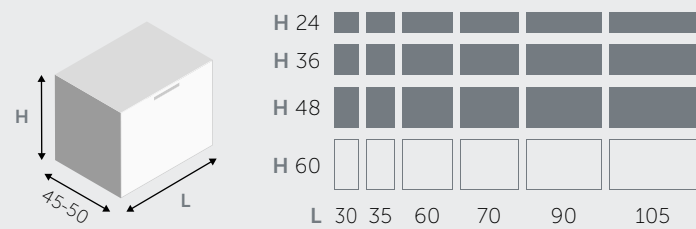

BASI SOSPENSE / SUSPENDED BASE UNITS

1 CASSETTO / 1 DRAWER