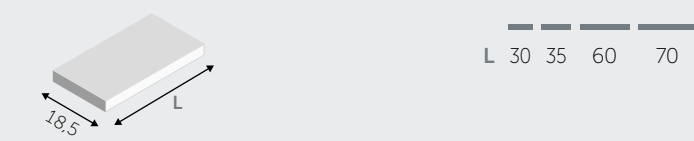

MENSOLE / SHELVES

MENSOLE (spessore 1,8 cm) / SHELVES (thickness 1,8 cm)

MENSOLE A L / "L" SHAPED SHELVES

MENSOLE A U / "U" SHAPED SHELVES

■ DISPONIBILE AVAILABLE □ NON DISPONIBILE NOT AVAILABLE

PENSILI A RIBALTA / HANGING FLAP