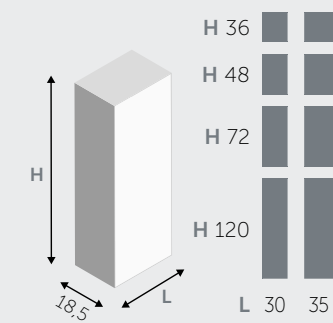

PENSILI / WALL UNITS

1 ANTA / 1 DOOR