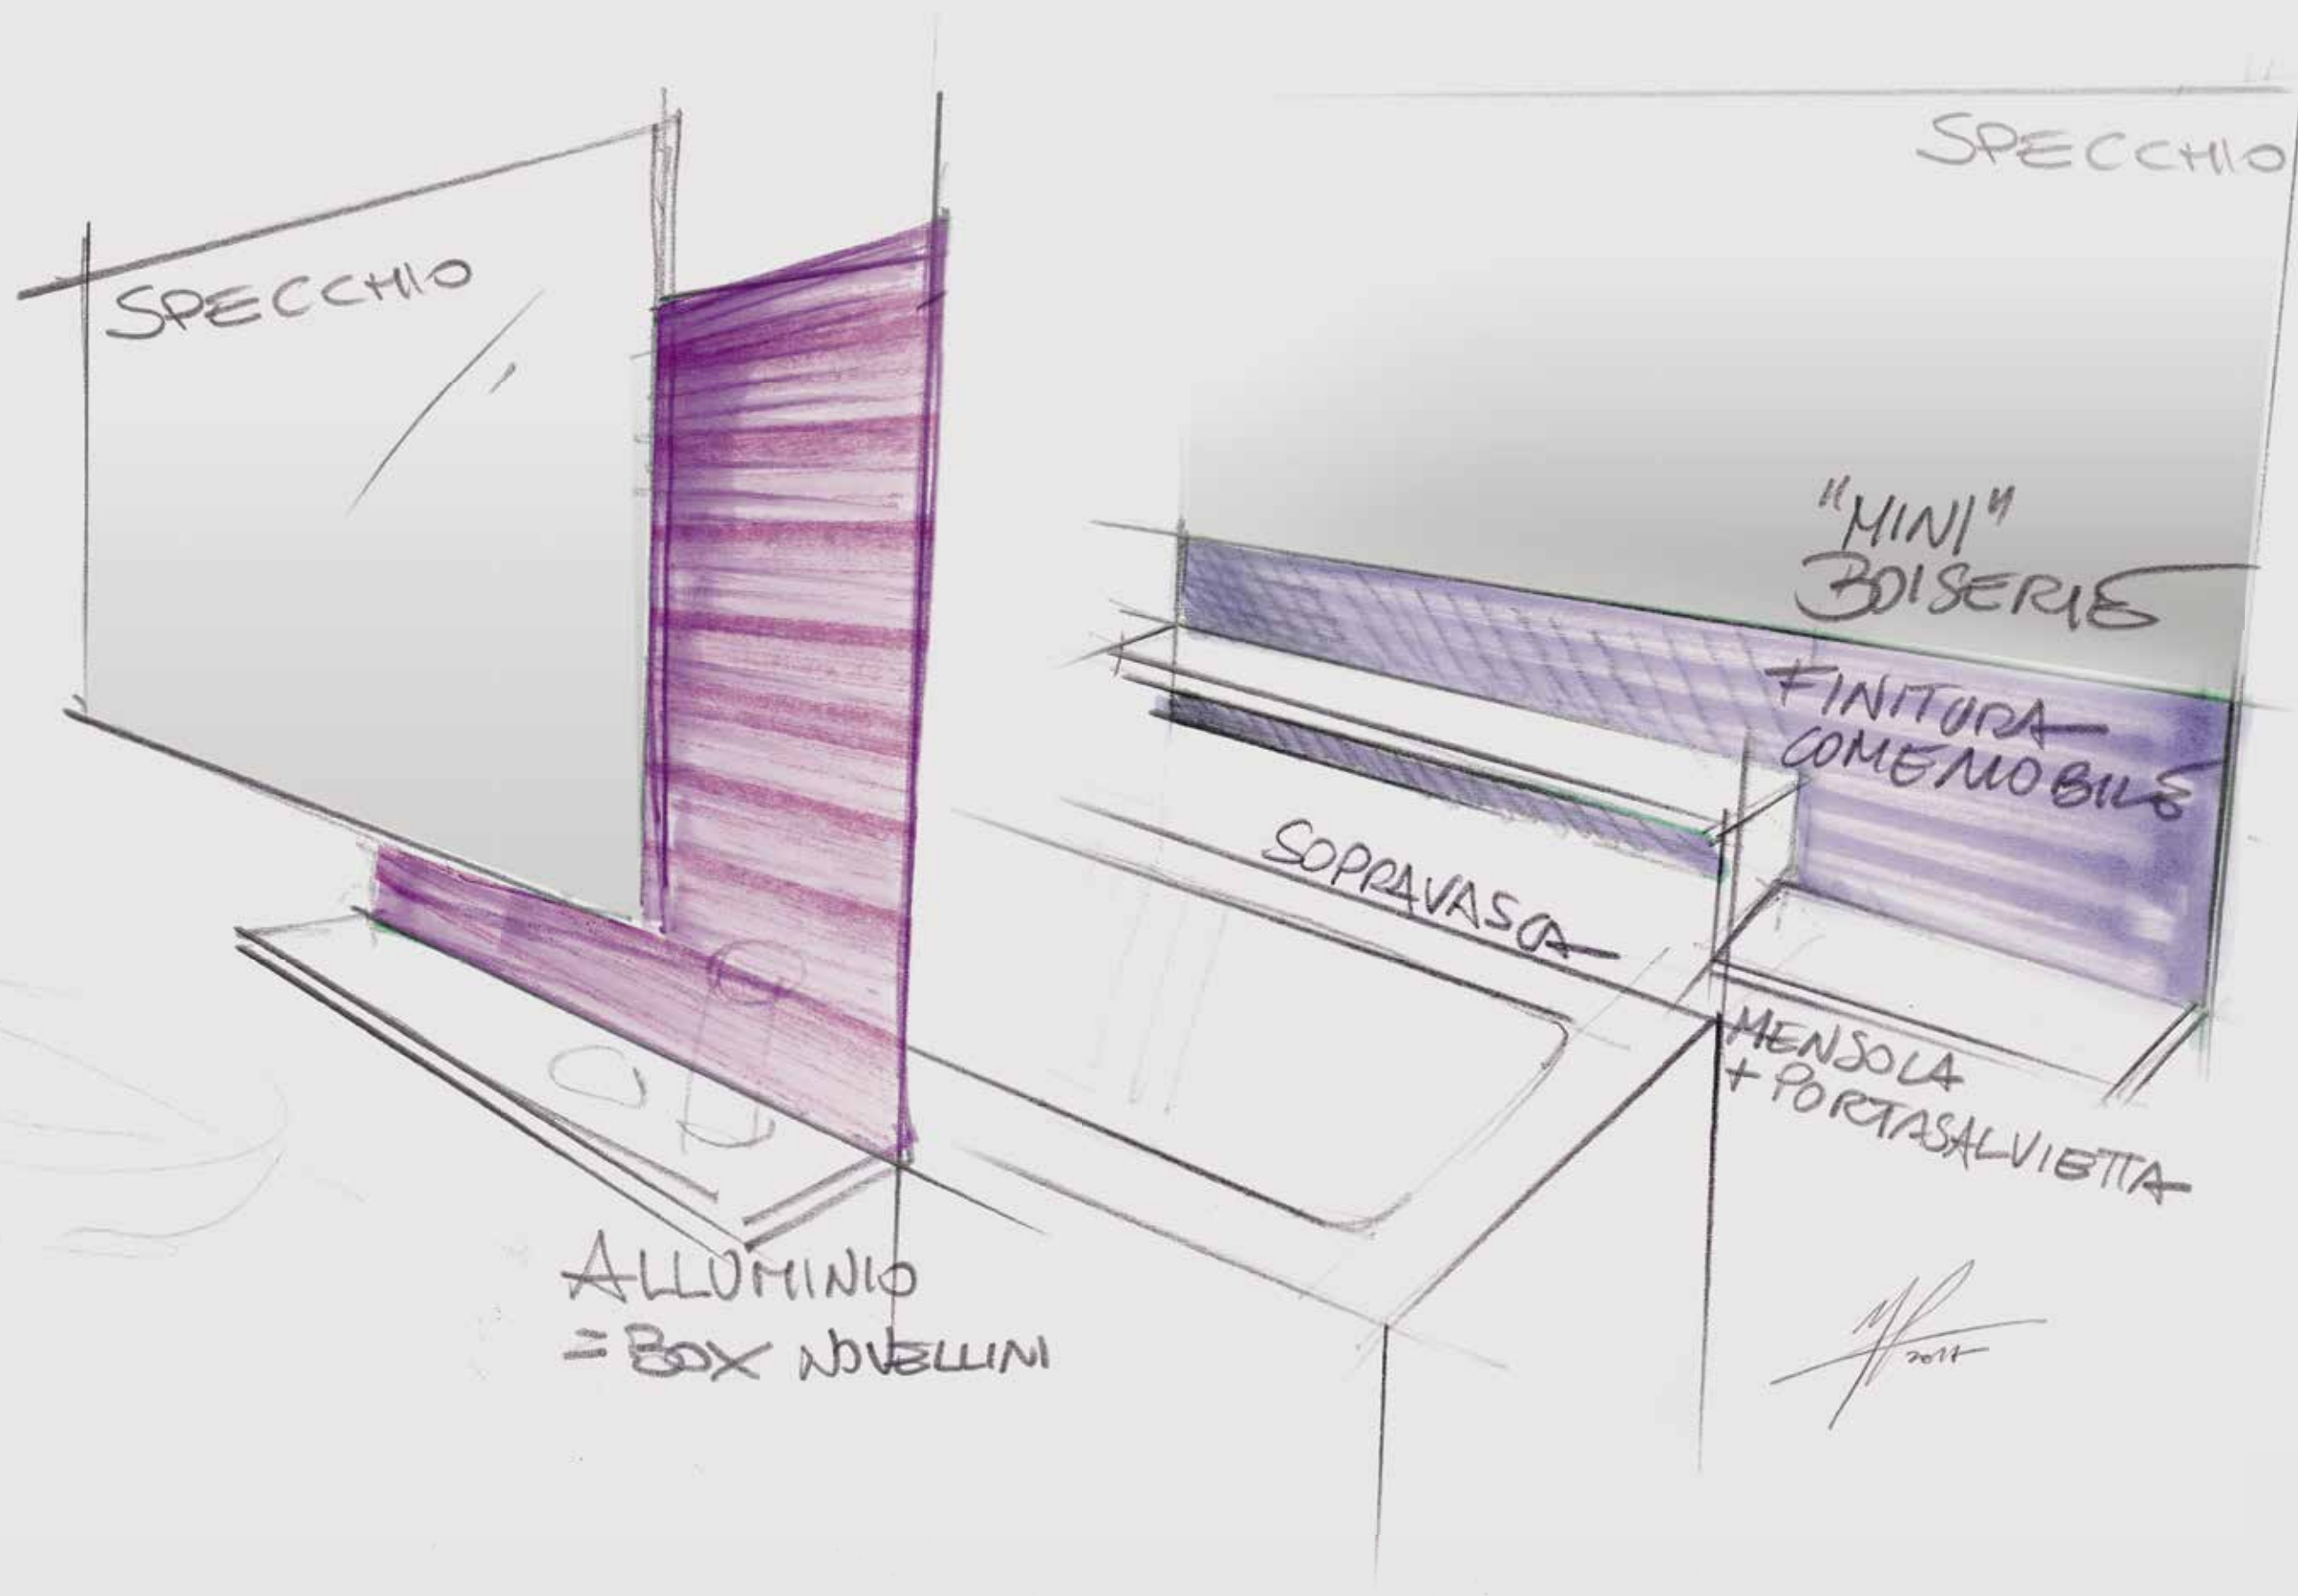

Bianco Morbido

Nero Matt

Silver

Argento

Brossé

FILL SPACE PROGRAM

Scegliere lotti by Novellini per il progetto del bagno significa organizzare spazi e arredi in maniera sorprendentemente ottimizzata. Il programma Fill space è studiato per sfruttare al massimo le superfici a disposizione, combinando in modo intelligente gli elementi e andando a riempire quegli spazi che generalmente vengono tralasciati. Mensole portaoggetti sopra-vasca, portabiancheria coordinati, specchi tutt'altezza integrati in scaffalature a giorno... Scoprirai le proprietà di prodotti combinabili capaci di fornirti un arredo non solo bello e coordinato, ma anche utile e funzionale.