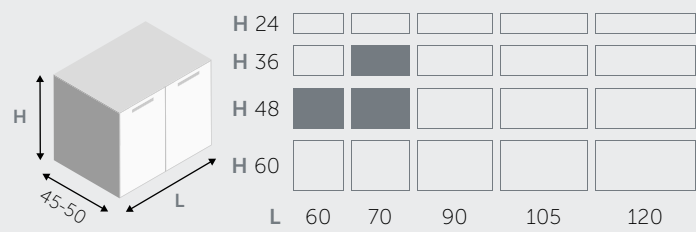

2 ANTE / 2 DOORS