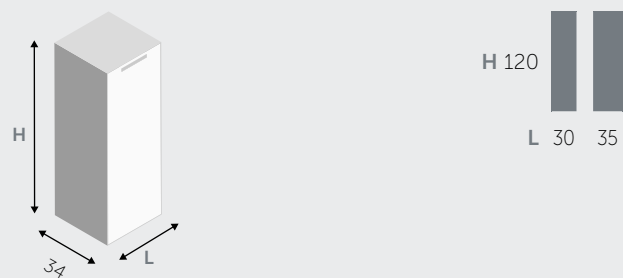

COLONNE / COLUMNS

1 ANTA / 1 DOOR