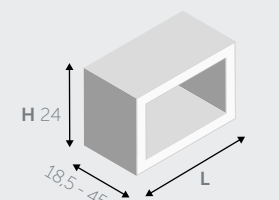

L	30	35	60	70	90
---	----	----	----	----	----

MENSOLE A U / "U" SHAPED SHELVES

L	30	35
---	----	----

ELEMENTI A GIORNO / OPEN CABINET

H 12	■	■	■	■
L	30	35	60*	70*

H 24	■	■	■	■
L	30	35	60	70

* possono essere montati anche in verticale
it can be vertically positioned