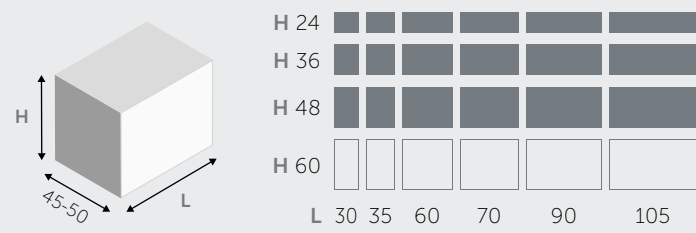

BASI SOSPENSE / SUSPENDED BASE UNITS

1 CASSETTO / 1 DRAWER