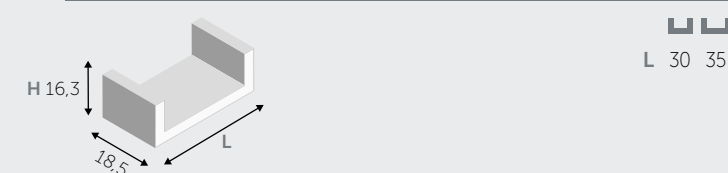

MENSOLE / SHELVES

MENSOLE (spessore 1,8 cm) / SHELVES (thickness 1,8 cm)

MENSOLE A L / "L" SHAPED SHELVES

MENSOLE A U / "U" SHAPED SHELVES

■ DISPONIBILE AVAILABLE □ NON DISPONIBILE NOT AVAILABLE

PENSILI A RIBALTA / HANGING FLAP