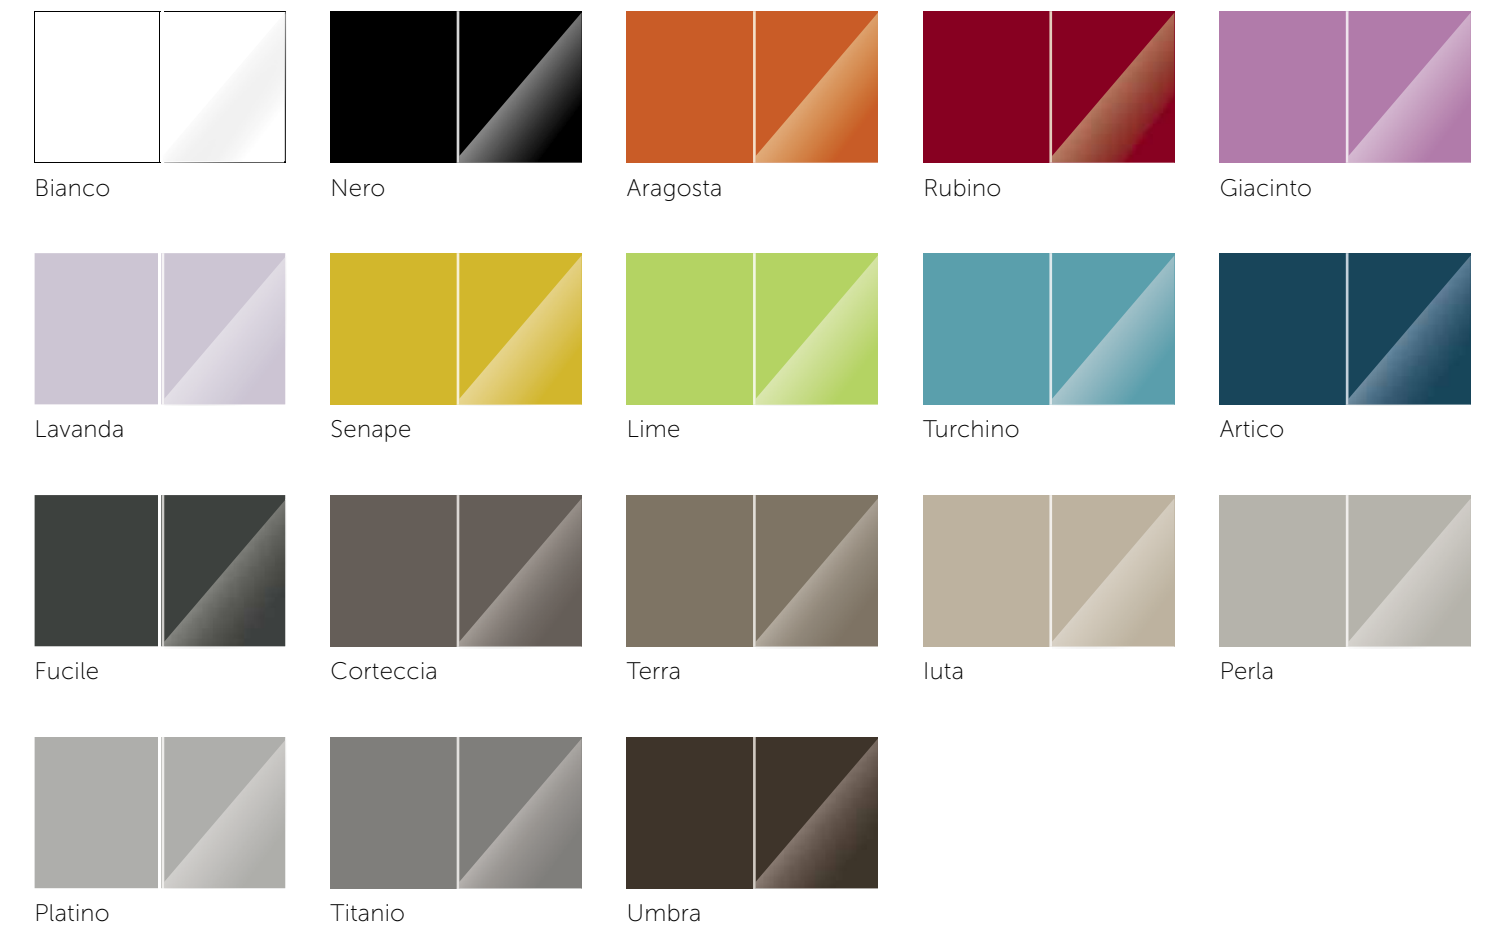

Polvere

Grigio scuro

Tortora

Fango

Pece

PAPER STONE®

Paper Stone® è un materiale lavorabile in lastra o in foglio. Colorato in massa, dà la possibilità di creare elementi non solo rivestiti ma interamente composti dal materiale stesso. Facile da pulire, se rovinato ha la possibilità di essere facilmente ripristinato. Offerto nella gamma Frame in tre finiture dal sapore naturale ed ecologico.

Bianco lucido

Bianco rigato

Sahara rigato

Burlington

Grain

LAMINATI FINITURE LEGNO *LAMINATED WOODEN FINISHES*

Pregiate essenze legno come esaltazione di elementi naturali unici.

Precious essences of wood as exaltation of natural unique elements.

FRASSINO COLORATO COLORED ASH

Essenza di legno naturale impreziosita da una laccatura a poro aperto con cromatismi accattivanti.

Natural wood decorated with an open-pore lacquer with eye-catching colors.

LACCATI LUCIDI E OPACHI GLOSSY AND MATT COLOURS

Laccatura lucida con spazzolatura finale di finitura a garanzia di uniformità e brillantezza tridimensionale del colore.

Glossy lacquer with brushing final finishing to guarantee uniformity and brightness of the three-dimensional color.