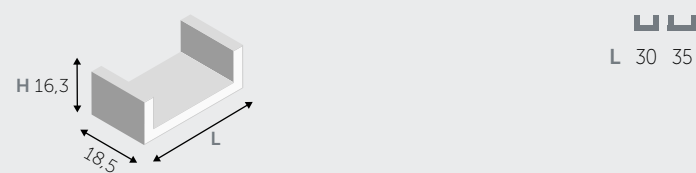

MENSOLE A U / "U" SHAPED SHELVES

ELEMENTI A GIORNO / OPEN CABINET

* possono essere montati anche in verticale
it can be vertically positioned

■ DISPONIBILE AVAILABLE
□ NON DISPONIBILE NOT AVAILABLE

ROND

FASCINO A TUTTO TONDO