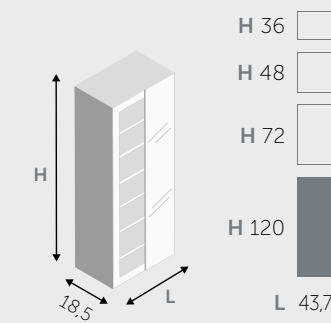

1 ANTA / 1 DOOR