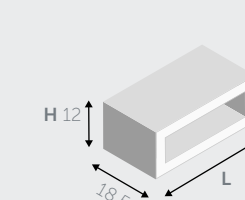

L	30	35	60	70	90
---	----	----	----	----	----

MENSOLE A U / "U" SHAPED SHELVES

L	30	35
---	----	----

ELEMENTI A GIORNO / OPEN CABINET

H 12	■	■	■	■
L	30	35	60*	70*

H 24	■	■	■	■
L	30	35	60	70

* possono essere montati anche in verticale
it can be vertically positioned