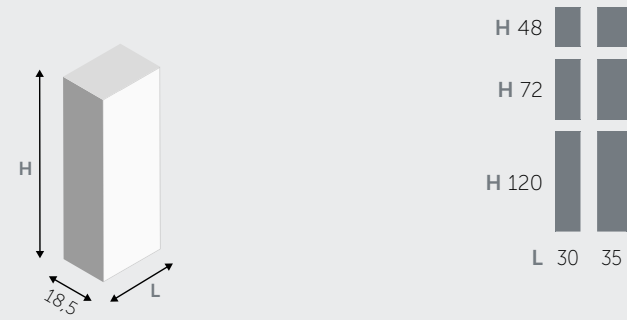

PENSILI / WALL UNITS

1 ANTA / 1 DOOR