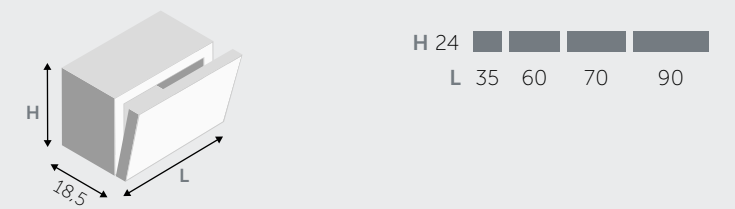

MENSOLE / SHELVES

MENSOLE (spessore 1,8 cm) / SHELVES (thickness 1,8 cm)

MENSOLE A L / "L" SHAPED SHELVES

MENSOLE A U / "U" SHAPED SHELVES

■ DISPONIBILE AVAILABLE □ NON DISPONIBILE NOT AVAILABLE

PENSILI A RIBALTA / HANGING FLAP