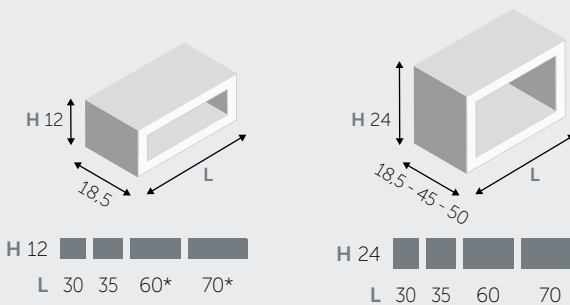

1 ANTA / 1 DOOR

2 ANTE / 2 DOORS

MENSOLE / SHELVES

MENSOLE (spessore 1,8 cm) / SHELVES (thickness 1,8 cm)

MENSOLE A L / "L" SHAPED SHELVES

MENSOLE A U / "U" SHAPED SHELVES

ELEMENTI A GIORNO / OPEN CABINET

* possono essere montati anche in verticale
it can be vertically positioned