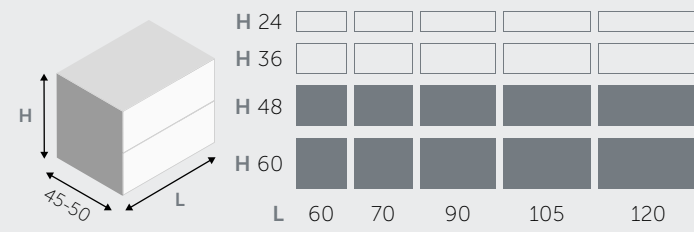

2 CASSETTI / 2 DRAWERS