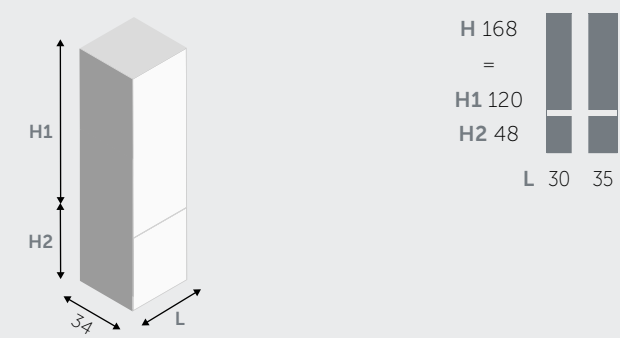

1 ANTA / 1 DOOR

2 ANTE / 2 DOORS

MENSOLE / SHELVES

MENSOLE (spessore 1,8 cm) / SHELVES (thickness 1,8 cm)

MENSOLE A L / "L" SHAPED SHELVES

MENSOLE A U / "U" SHAPED SHELVES

ELEMENTI A GIORNO / OPEN CABINET

* possono essere montati anche in verticale
it can be vertically positioned