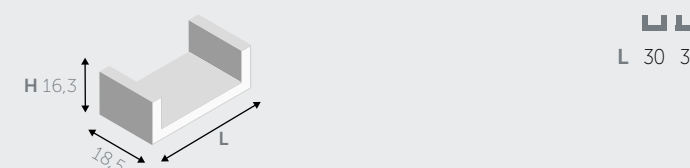

L	30	35	60	70	90
---	----	----	----	----	----

MENSOLE A U / "U" SHAPED SHELVES

L	30	35
---	----	----

ELEMENTI A GIORNO / OPEN CABINET

H 12	■	■	■	■
L	30	35	60*	70*

H 24	■	■	■	■
L	30	35	60	70

* possono essere montati anche in verticale
it can be vertically positioned