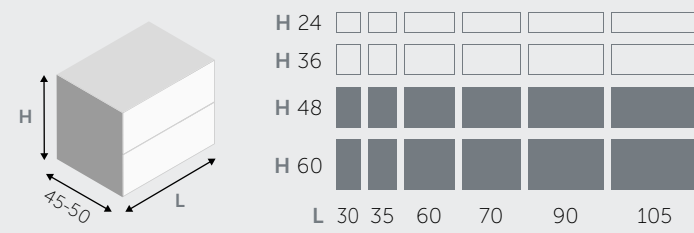

2 CASSETTI / 2 DRAWERS