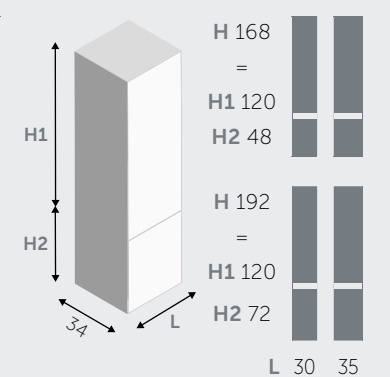

2 ANTE / 2 DOORS

ELEMENTI A GIORNO / OPEN CABINET

* possono essere montati anche in verticale
it can be vertically positioned