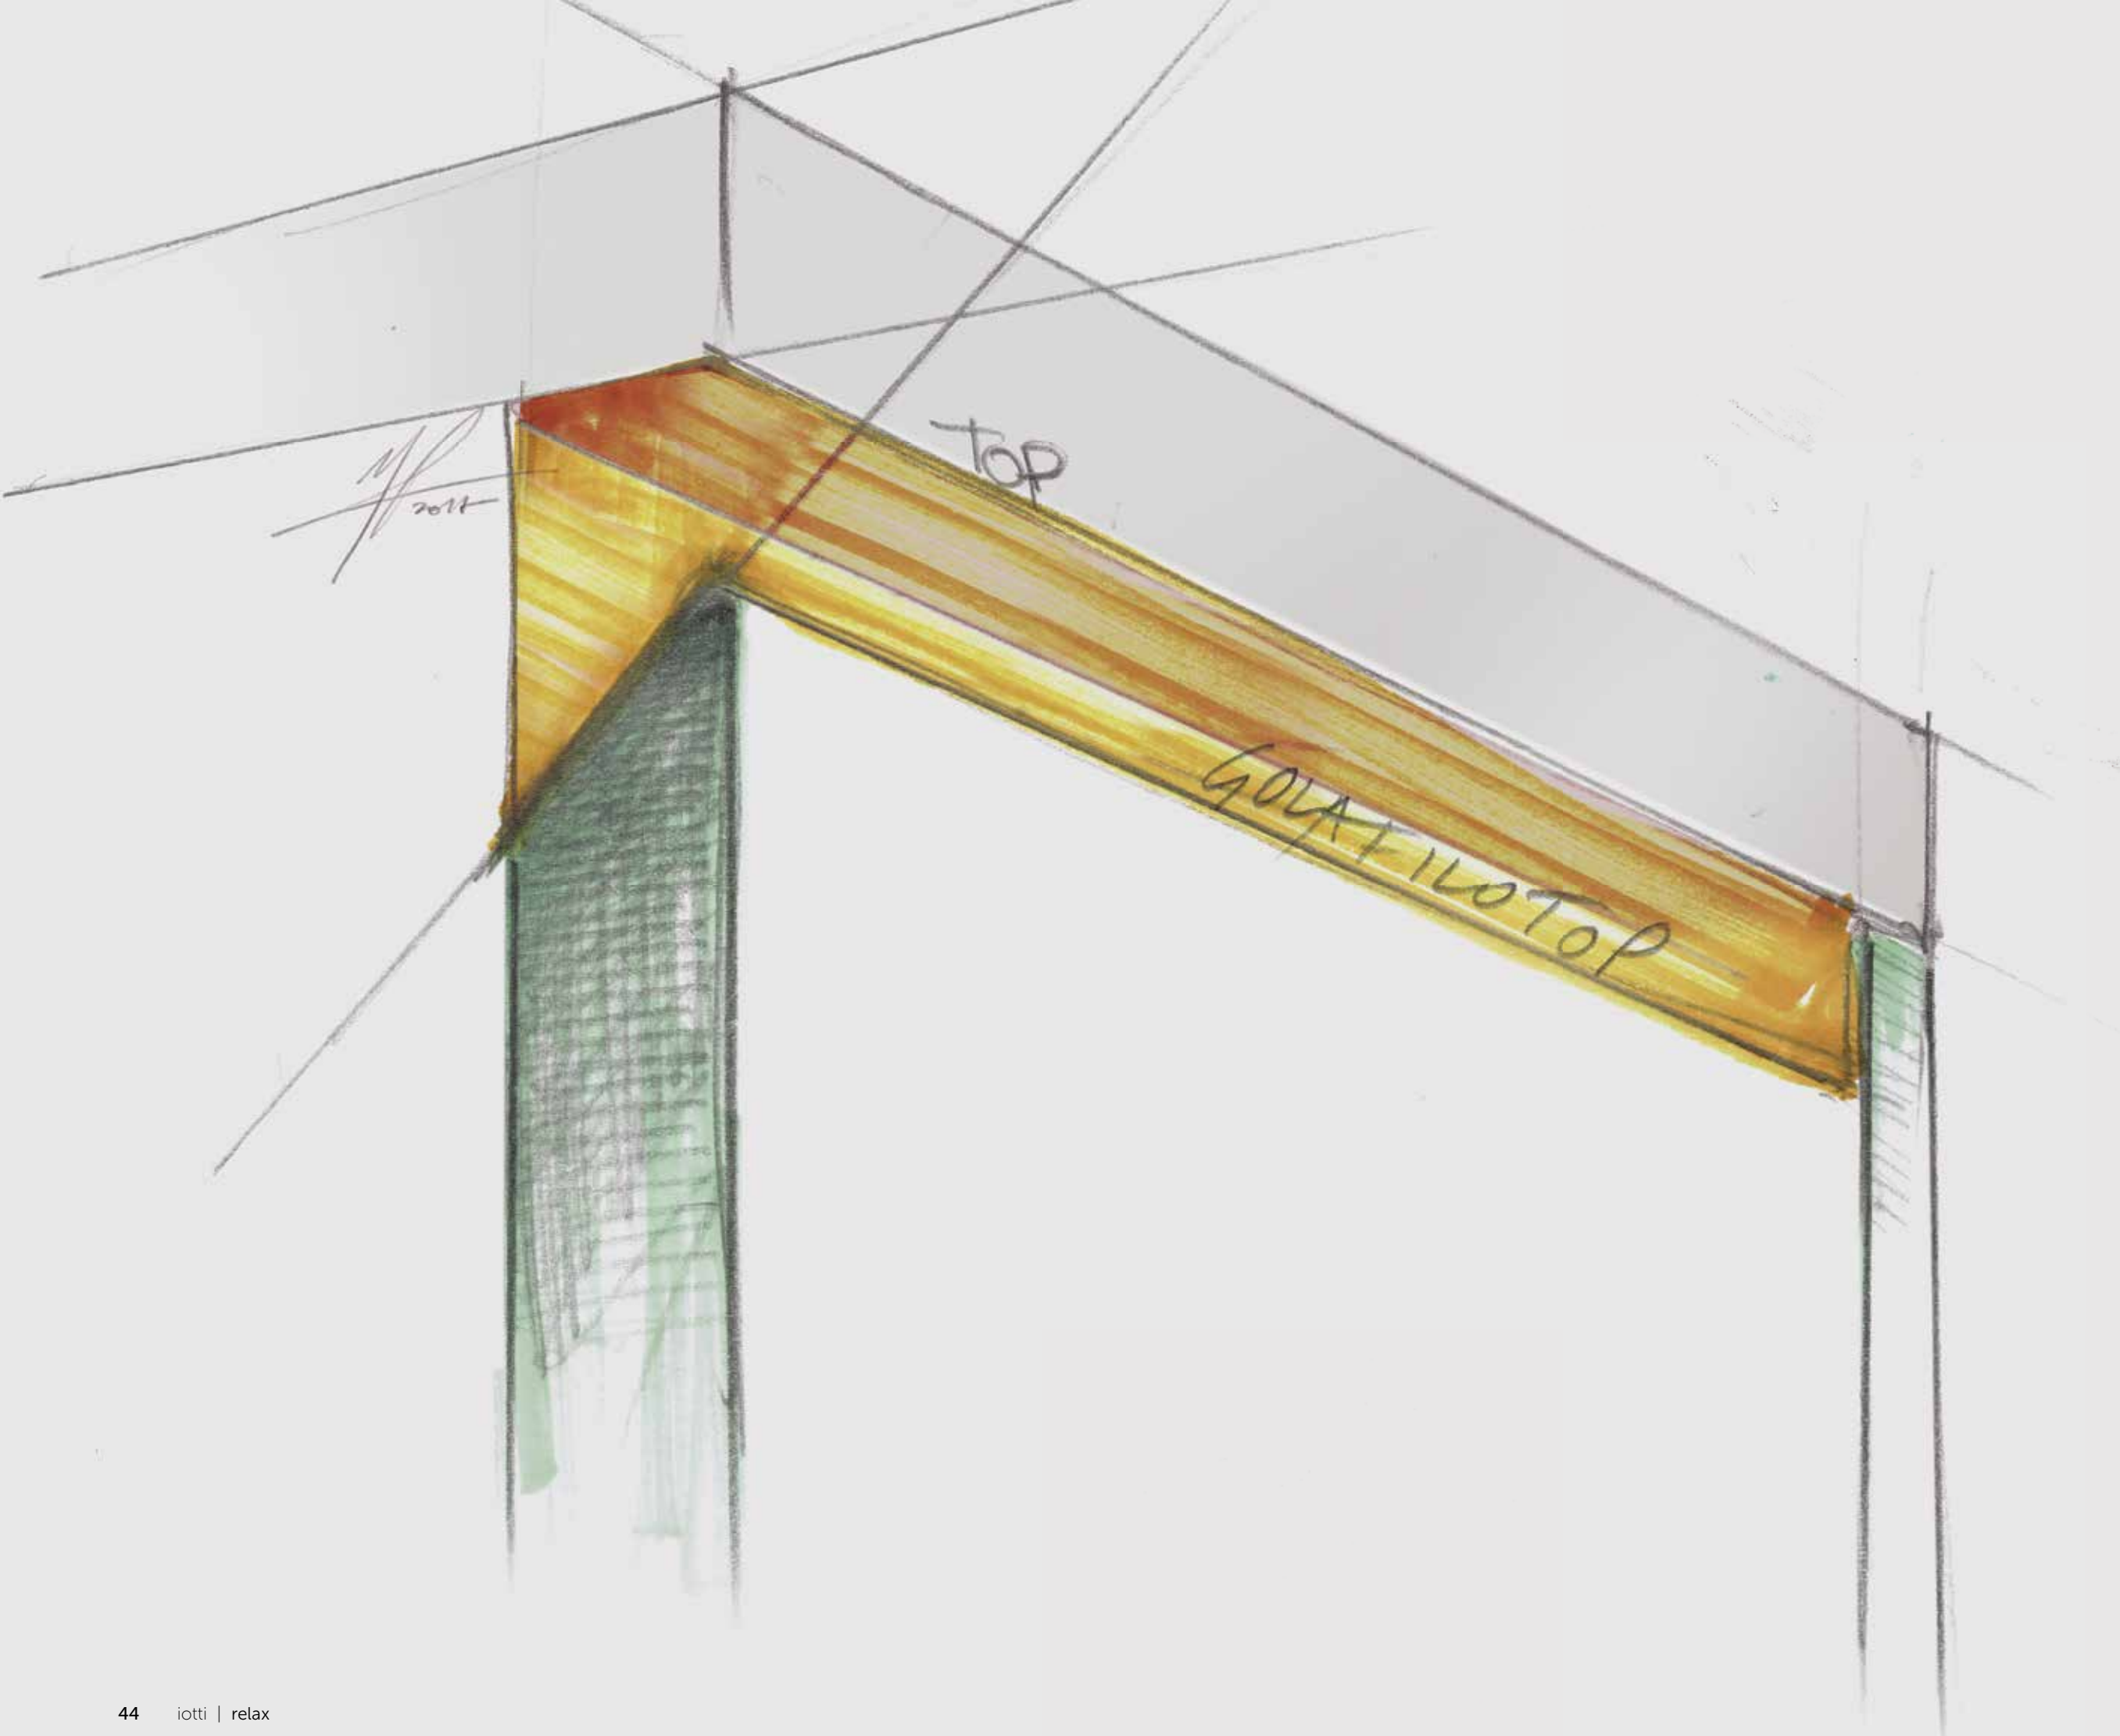

RELAX

L'ARMONIA CHE FA LA DIFFERENZA

Design di classe, ma non solo. Relax offre una soluzione arredo completa per chi sogna un'atmosfera minimale, equilibrata ed esclusiva per l'ambiente bagno dove l'essenziale è visibile agli occhi. Le proporzioni geometriche, le maniglie a scomparsa e le forme sobrie sono esaltate dai materiali ricercati e dalla naturalità del legno e delle altre finiture lotti, per regalarti ogni giorno praticità, comfort ed emozione. Una serie lineare dalla personalità intrigante, configurabile su ogni singolo progetto.

THE ARMONY THAT MEKES THE DIFFERENCE

High-class design but not only. Relax offers a complete furnishing solution for those who dream of a minimal atmosphere, balanced and exclusive to the bathroom where the essential is visible to the eye. The geometric proportions, the recessed handles and the sober forms are enhanced by the refined materials and the naturalness of the wood and the other lotti finishings, to offer you everyday handiness, comfort and emotion. A linear series with an intriguing personality, adaptable to each single project.