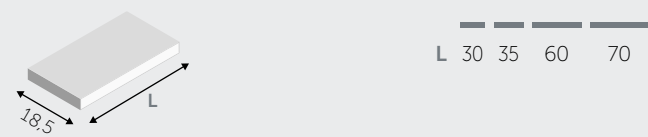

MENSOLE / SHELVES

MENSOLE (spessore 1,8 cm) / SHELVES (thickness 1,8 cm)