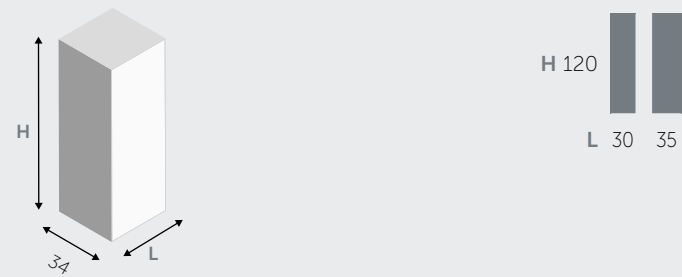

1 ANTA / 1 DOOR

2 ANTE / 2 DOORS

MENSOLE / SHELVES

MENSOLE (spessore 1,8 cm) / SHELVES (thickness 1,8 cm)

MENSOLE A L / "L" SHAPED SHELVES

MENSOLE A U / "U" SHAPED SHELVES

ELEMENTI A GIORNO / OPEN CABINET

* possono essere montati anche in verticale
it can be vertically positioned