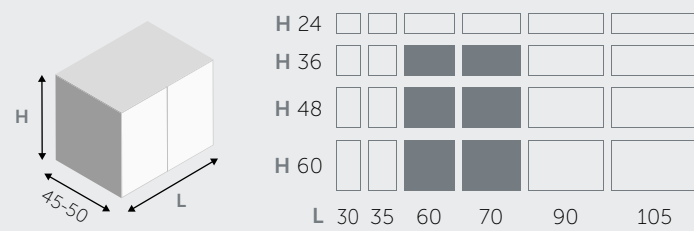

2 ANTE / 2 DOORS

■ DISPONIBILE AVAILABLE □ NON DISPONIBILE NOT AVAILABLE