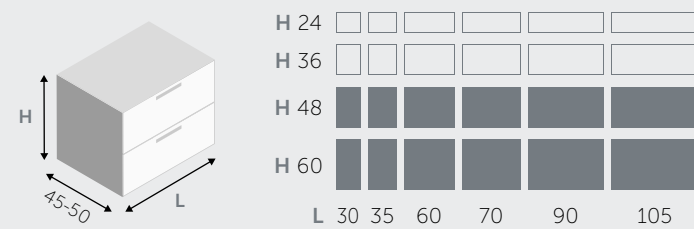

2 CASSETTI / 2 DRAWERS