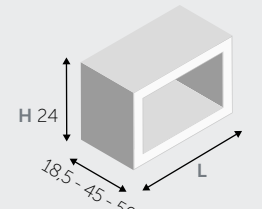

* possono essere montati anche in verticale
it can be vertically positioned