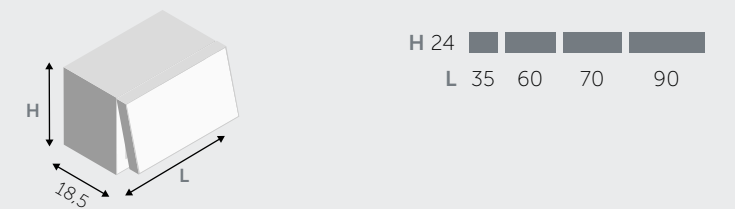

PENSILI BASCULANTI / HANGING OVERHEAD

COLONNE / COLUMNS