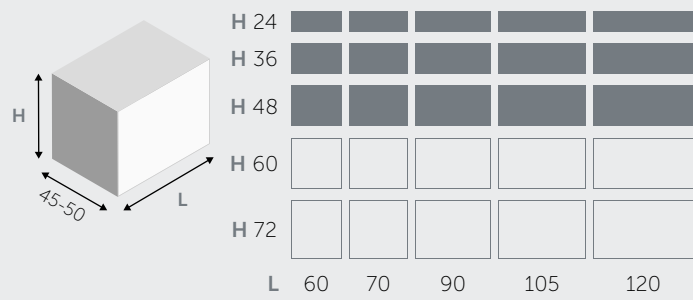

BASI PORTALAVABO SOSPESSE / SUSPENDED BASE UNITS FOR TABLETOP WASHBASIN

1 CASSETTO / 1 DRAWER