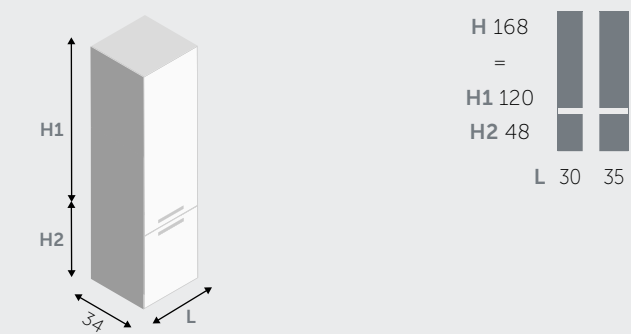

2 ANTE / 2 DOORS