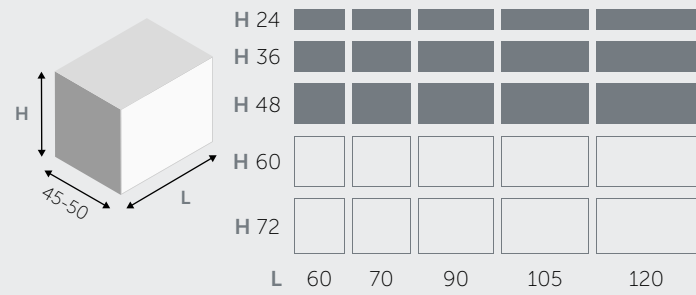

BASI PORTALAVABO SOSPESSE / SUSPENDED BASE UNITS FOR TABLETOP WASHBASIN

1 CASSETTO / 1 DRAWER