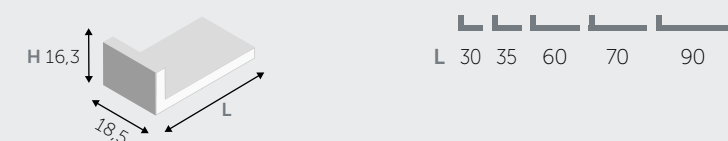

MENSOLE / SHELVES

MENSOLE (spessore 1,8 cm) / SHELVES (thickness 1,8 cm)

MENSOLE A L / "L" SHAPED SHELVES

MENSOLE A U / "U" SHAPED SHELVES

■ DISPONIBILE AVAILABLE □ NON DISPONIBILE NOT AVAILABLE

PENSILI A RIBALTA / HANGING FLAP