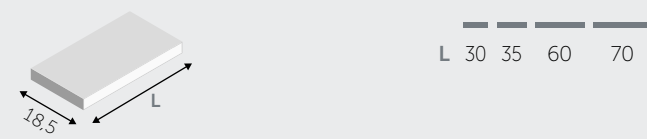

1 ANTA / 1 DOOR

2 ANTE / 2 DOORS

MENSOLE / SHELVES

MENSOLE (spessore 1,8 cm) / SHELVES (thickness 1,8 cm)

MENSOLE A L / "L" SHAPED SHELVES

MENSOLE A U / "U" SHAPED SHELVES

ELEMENTI A GIORNO / OPEN CABINET

* possono essere montati anche in verticale
it can be vertically positioned