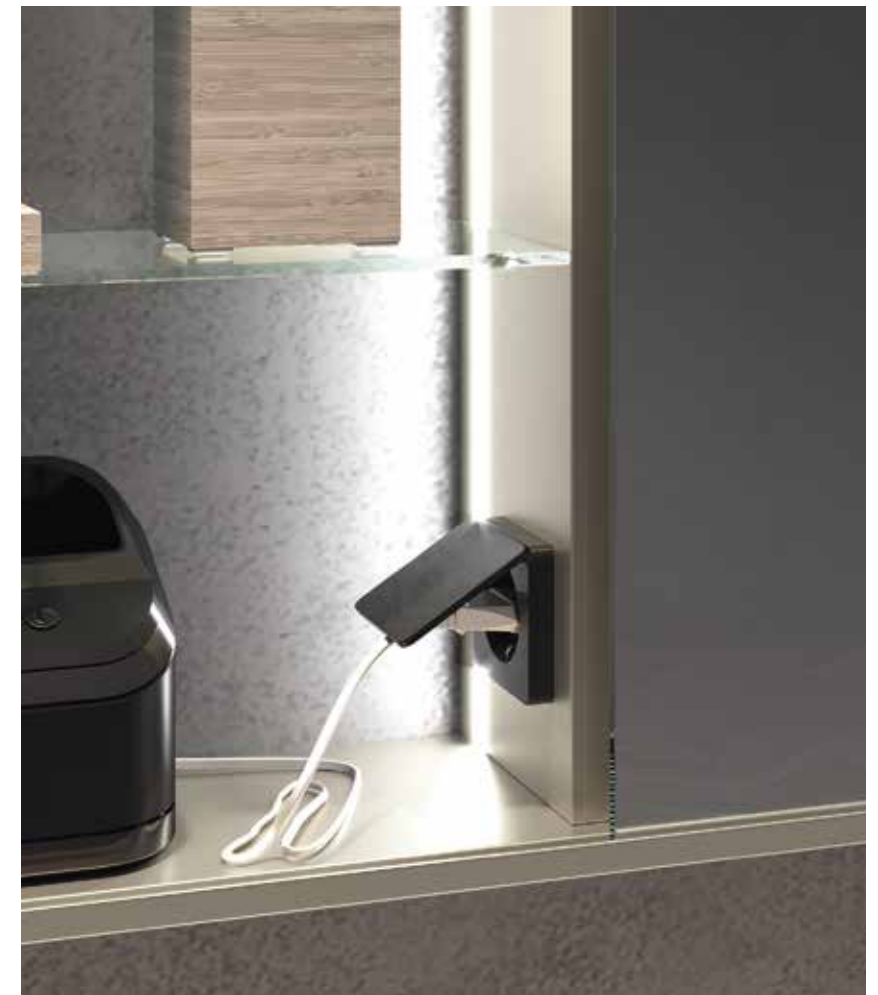

SIM C404

Frontale cassetto Pvc Bianco lucido
Fianchi Pvc Grain
Top altezza 6 cm Pvc Grain
Lavabo "MInima/R" Mineralsolid lucido
Specchio retroilluminato 4 lati led
Mini boiserie Pvc Grain / Bianco morbido