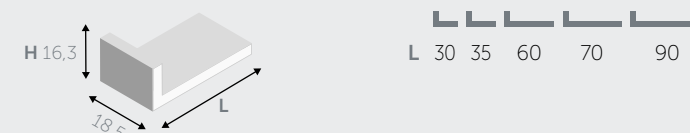

L	30	35	60	70	90
---	----	----	----	----	----

MENSOLE A U / "U" SHAPED SHELVES

L	30	35
---	----	----

ELEMENTI A GIORNO / OPEN CABINET

H 12	■	■	■	■
L	30	35	60*	70*

H 24	■	■	■	■
L	30	35	60	70

* possono essere montati anche in verticale
it can be vertically positioned