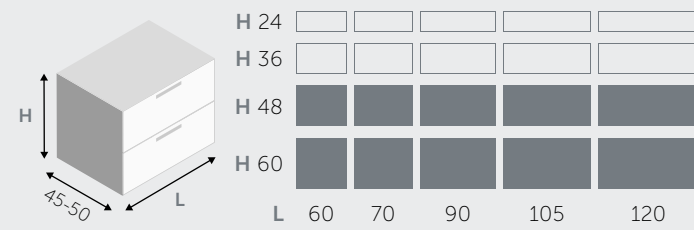

2 CASSETTI / 2 DRAWERS