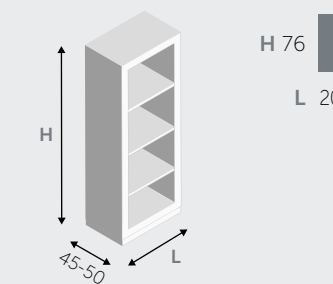

MENSOLE / SHELVES

MENSOLE (spessore 1,8 cm) / SHELVES (thickness 1,8 cm)

MENSOLE A L / "L" SHAPED SHELVES

MENSOLE A U / "U" SHAPED SHELVES

■ DISPONIBILE AVAILABLE □ NON DISPONIBILE NOT AVAILABLE

PENSILI A RIBALTA / HANGING FLAP