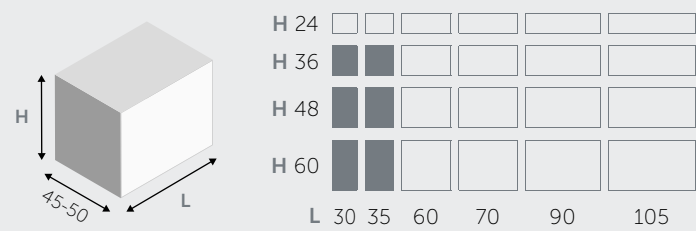

1 ANTA / 1 DOOR