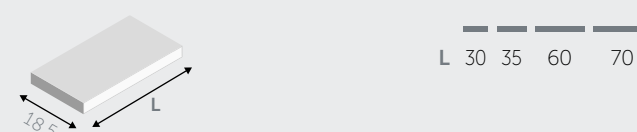

MENSOLE / SHELVES

MENSOLE (spessore 1,8 cm) / SHELVES (thickness 1,8 cm)

L	30	35	60	70