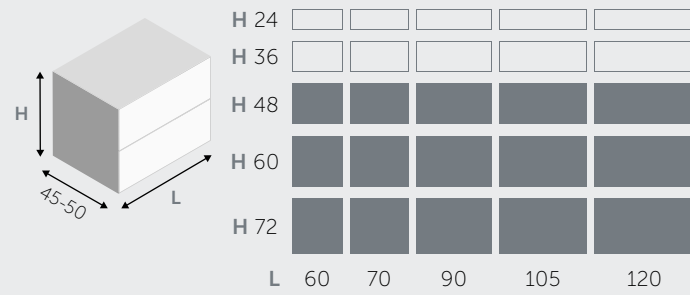

2 CASSETTI / 2 DRAWERS