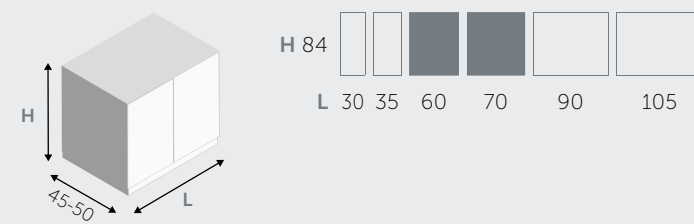

2 ANTE / 2 DOORS

DISPONIBILE AVAILABLE   NON DISPONIBILE NOT AVAILABLE