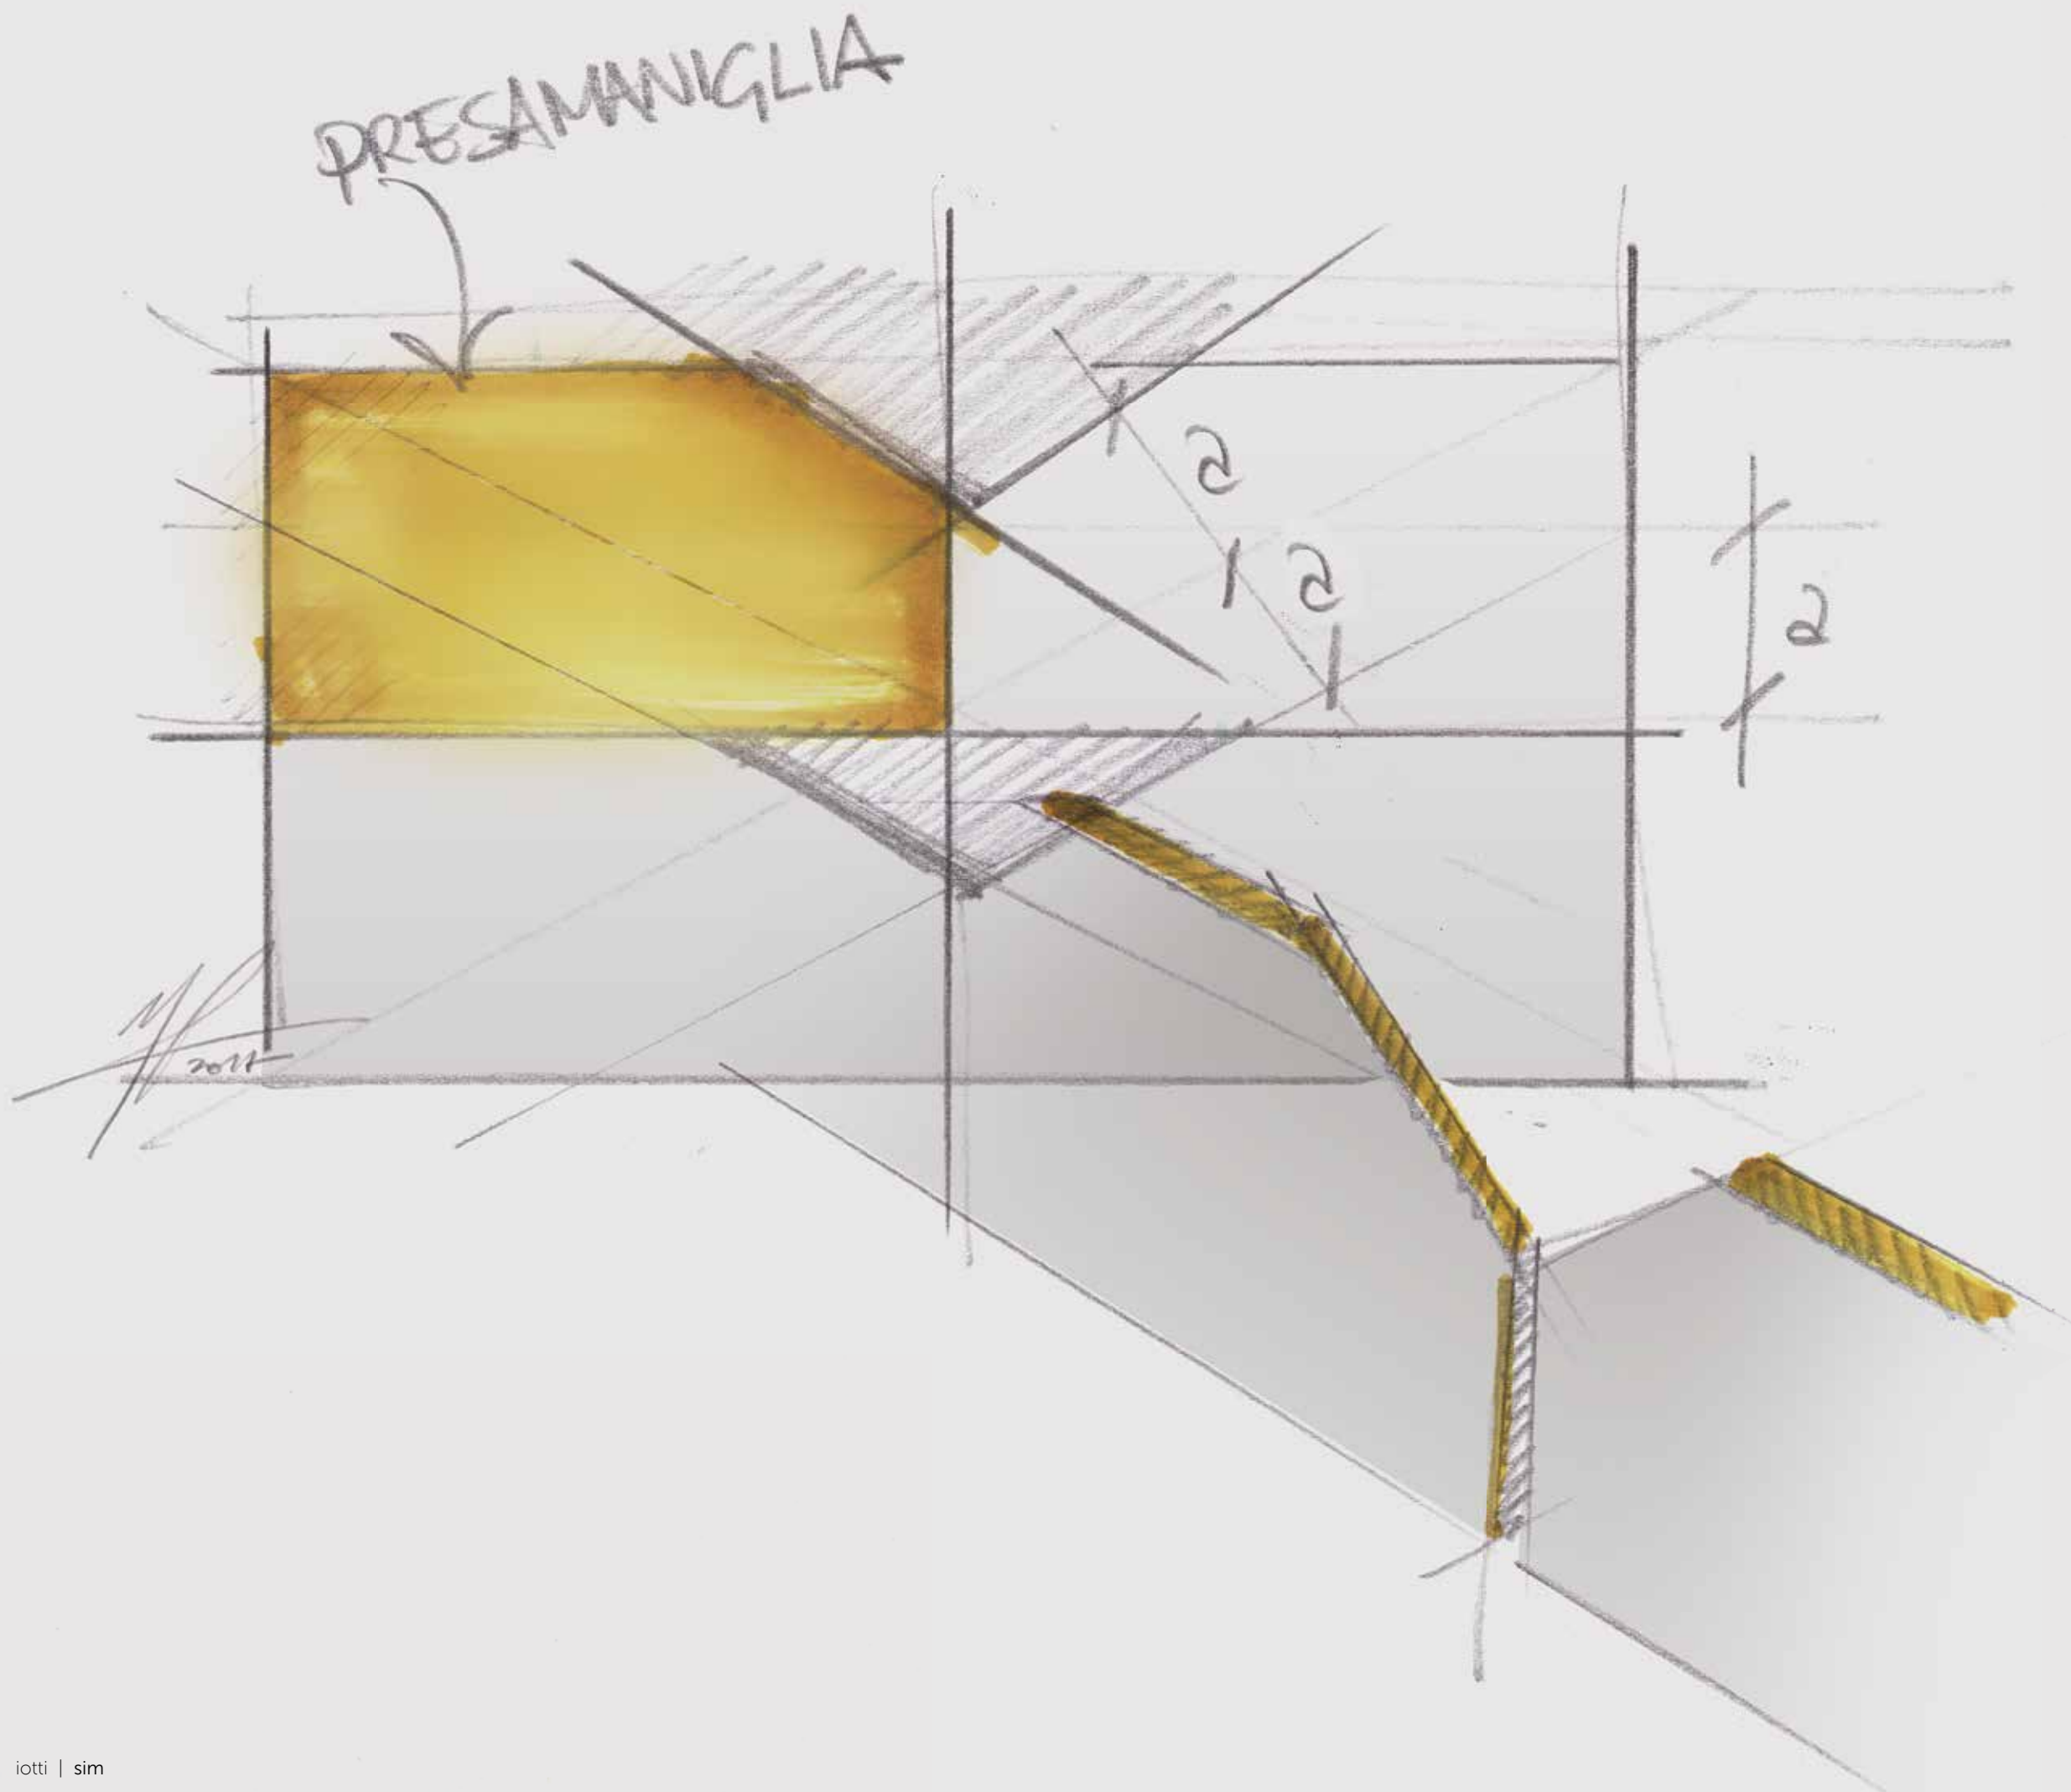

SIM

LA SOLUZIONE DIETRO L'ANGOLO

Chi predilige i dettagli distintivi sceglie Sim, una serie raffinata dal tocco originale. Il suo tratto innovativo si riconosce dal profilo anta smussato che fonde ergonomia ed estetica. Le essenze naturali del legno vengono abbinare ai laccati opachi e lucidi per effetti a contrasto che scaldano l'ambiente. Puoi creare il tuo bagno preferito accessoriandolo secondo le tue esigenze grazie alla grande libertà compositiva che la serie consente.

THE SOLUTION AROUND THE CORNER

Those who prefer distinctive details choose Sim, a refined series with an original touch. Its innovative trait is recognizable in the bevelled profile of the cupboard doors that blends ergonomics and aesthetics. The natural essences of wood are combined with the opaque and gloss lacquered surfaces for contrasting effects that warm the room. You can create your favourite bathroom with accessories adapted to your needs thanks to the great freedom of composition that the series makes possible.