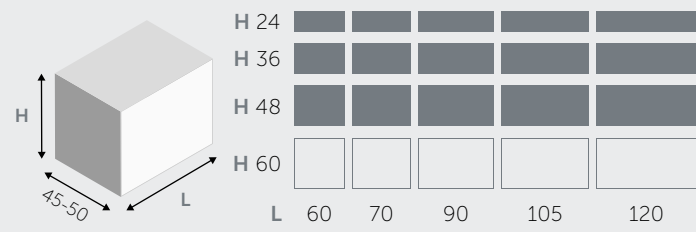

BASI PORTALAVABO SOSPENSE / SUSPENDED BASE UNITS FOR TABLETOP WASHBASIN

1 CASSETTO / 1 DRAWER