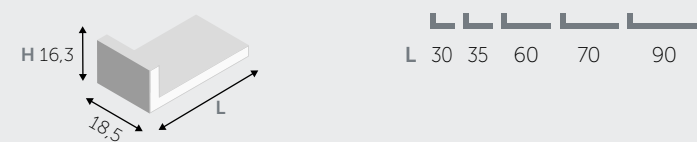

1 ANTA / 1 DOOR

2 ANTE / 2 DOORS

MENSOLE / SHELVES

MENSOLE (spessore 1,8 cm) / SHELVES (thickness 1,8 cm)

MENSOLE A L / "L" SHAPED SHELVES

MENSOLE A U / "U" SHAPED SHELVES

ELEMENTI A GIORNO / OPEN CABINET

* possono essere montati anche in verticale
it can be vertically positioned