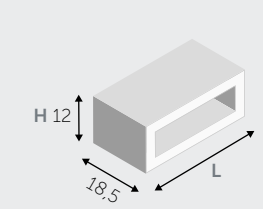

* possono essere montati anche in verticale
it can be vertically positioned