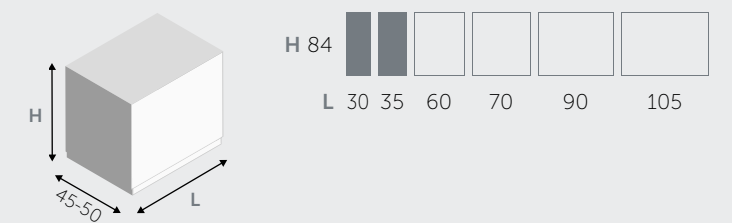

1 ANTA / 1 DOOR