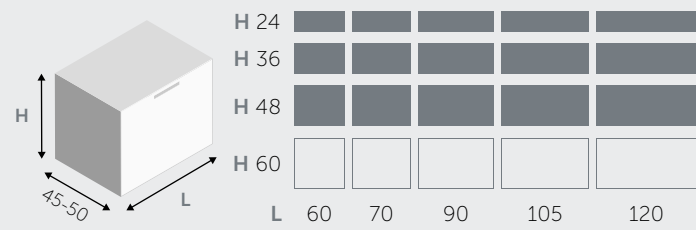

BASI PORTALAVABO SOSPENSE / SUSPENDED BASE UNITS FOR TABLETOP WASHBASIN

1 CASSETTO / 1 DRAWER