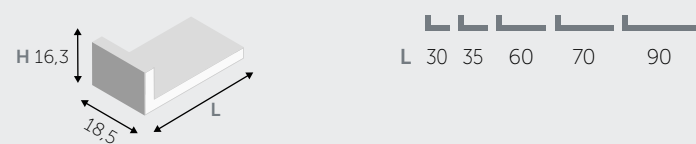

MENSOLE A U / "U" SHAPED SHELVES

ELEMENTI A GIORNO / OPEN CABINET

* possono essere montati anche in verticale
it can be vertically positioned

■ DISPONIBILE AVAILABLE
□ NON DISPONIBILE NOT AVAILABLE

ROND

FASCINO A TUTTO TONDO