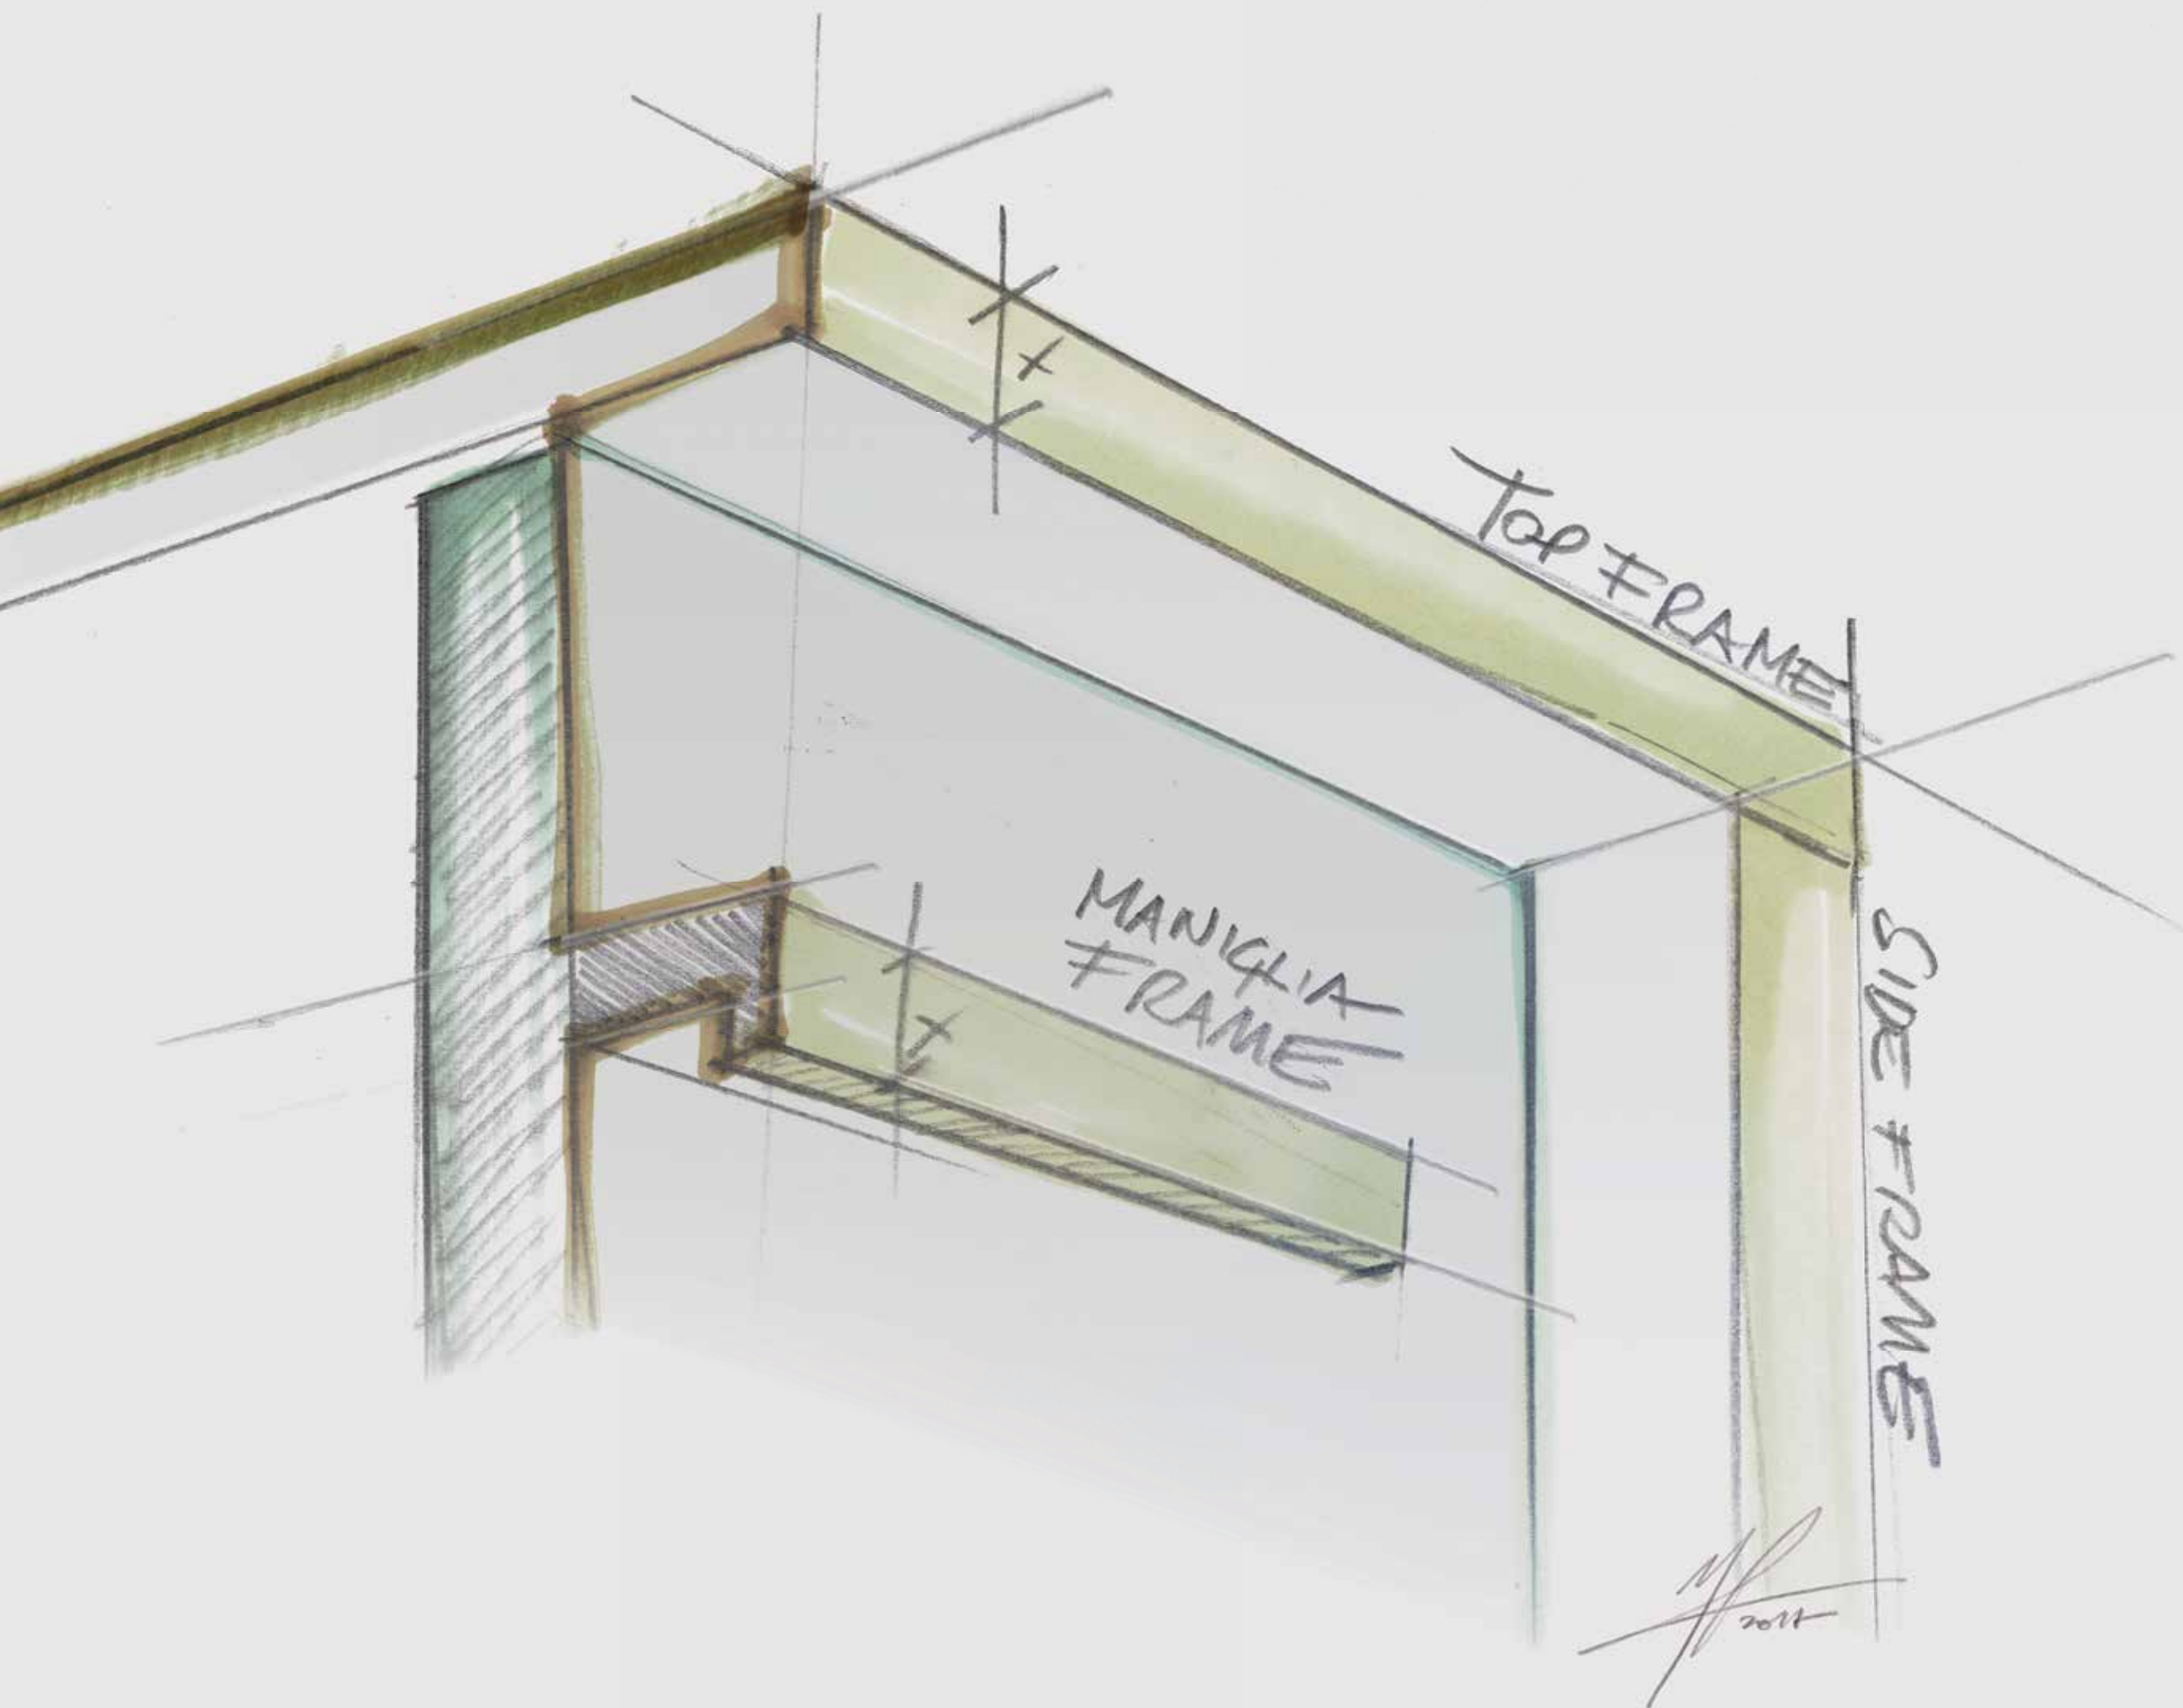

FRAME

DETTAGLI DECISI

Lo stile di questa linea è rappresentato dall'alternanza tra pieni e vuoti, a risaltare i materiali pregiati e le finiture eleganti. La profondità della cornice crea giochi di luce nelle composizioni monocromatiche o effetti a contrasto nelle proposte a più colori. Semplicità e sostanza per Frame, mobili creati per chi ama la solidità dei volumi, il dinamismo essenziale e la funzionalità degli arredi. Un set coordinato di contenitori, specchi e pensili disponibili in un'ampia gamma che rifletterà la tua personale visione della TUA stanza DA BAGNO.

DECISIVE DETAILS

The style of this line is represented by the alternation between full and empty, which highlights the quality materials and the elegant finishing. The depth of the frame creates light effects in the single-colour compositions and effects of contrast in the proposals with various colours. Simplicity and substance for Frame, furniture created for those that love the solidity of volumes, the essential dynamism and the functionality of the furnishings. A coordinated set of containers, mirrors and wall furniture, available in a wide range that will reflect the personal vision of your bathroom.