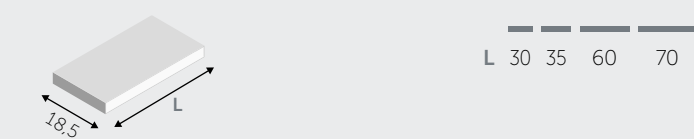

MENSOLE / SHELVES

MENSOLE (spessore 1,8 cm) / SHELVES (thickness 1,8 cm)