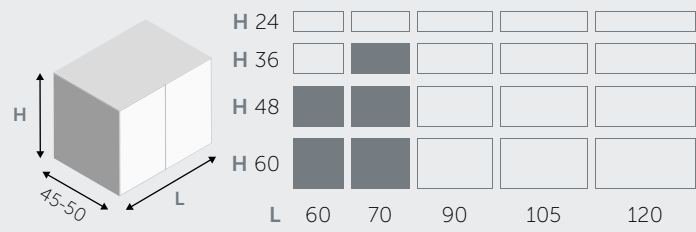

2 ANTE / 2 DOORS