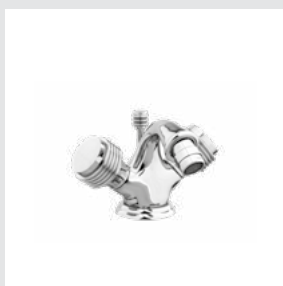

036072.000.\*\*  
Towel bar 600 mm

036073.000.\*\*  
Towel ring

036075.000.\*\*  
Robe hook

037023.000.\*\*  
One hole bidet mixer

037025.000.\*\*  
One hole bidet mixer

037018.000.\*\*  
Bath and shower mixer with  
hand shower