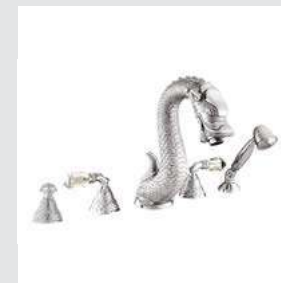

059072.000.\*\*  
Towel bar 600 mm

059073.000.\*\*  
Towel ring

059075.000.\*\*  
Robe hook

059077.000.\*\*  
Toilet paper holder

059078.000.\*\*  
Soap holder

059080.000.\*\*  
Wall toothbrush holder

059086.000.\*\*  
Wall soap dispenser