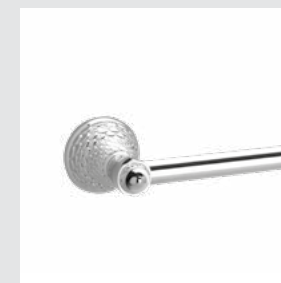

059072.000.\*\*  
Towel bar 600 mm

059073.000.\*\*  
Towel ring

059075.000.\*\*  
Robe hook

059077.000.\*\*  
Toilet paper holder

059078.000.\*\*  
Soap holder

059080.000.\*\*  
Wall toothbrush holder

059086.000.\*\*  
Wall soap dispenser