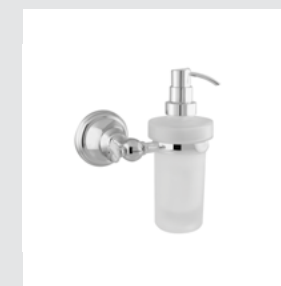

036086.000.**
Wall soap dispenser