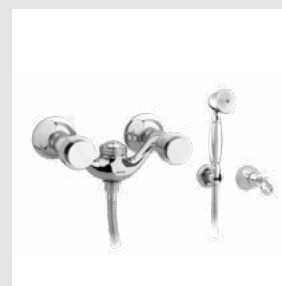

036072.000.\*\*  
Towel bar 600 mm

036073.000.\*\*  
Towel ring

036075.000.\*\*  
Robe hook

037023.000.\*\*  
One hole bidet mixer

037025.000.\*\*  
One hole bidet mixer

037018.000.\*\*  
Bath and shower mixer with  
hand shower