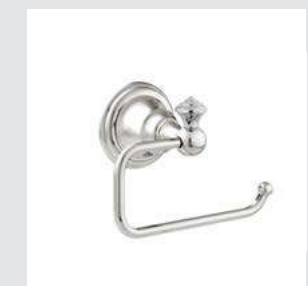

036077.000.**
Toilet roll holder