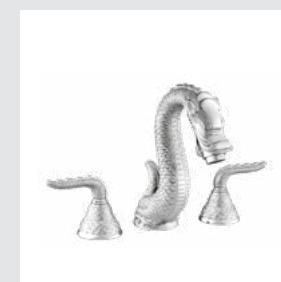

059001.000.**
Three hole basin set