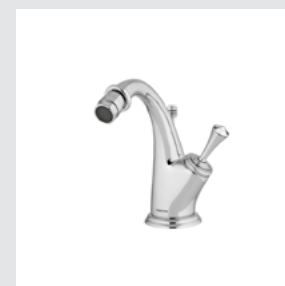

036072.000.\*\*  
Towel bar 600 mm

036073.000.\*\*  
Towel ring

036075.000.\*\*  
Robe hook

037023.000.\*\*  
One hole bidet mixer

037025.000.\*\*  
One hole bidet mixer

037018.000.\*\*  
Bath and shower mixer with  
hand shower