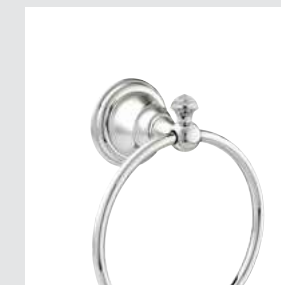

036072.000.\*\*  
Towel bar 600 mm

036073.000.\*\*  
Towel ring

036075.000.\*\*  
Robe hook

037023.000.\*\*  
One hole bidet mixer

037025.000.\*\*  
One hole bidet mixer

037018.000.\*\*  
Bath and shower mixer with  
hand shower