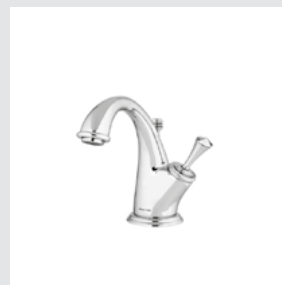

037003.000.**
One hole basin mixer