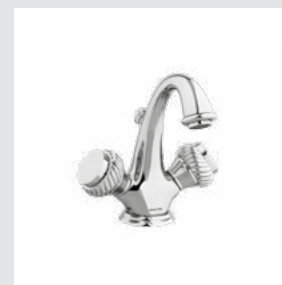

037405.000.**
One hole basin mixer