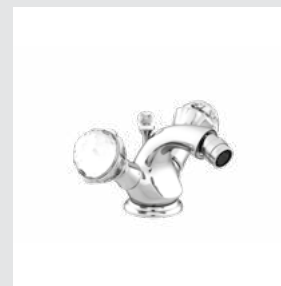

036225.000.**
036225.N00.**