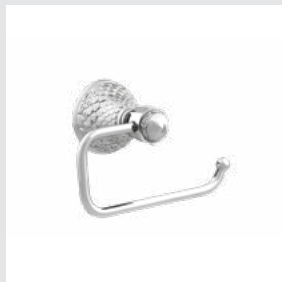

059072.000.\*\*  
Towel bar 600 mm

059073.000.\*\*  
Towel ring

059075.000.\*\*  
Robe hook

059077.000.\*\*  
Toilet paper holder

059078.000.\*\*  
Soap holder

059080.000.\*\*  
Wall toothbrush holder

059086.000.\*\*  
Wall soap dispenser