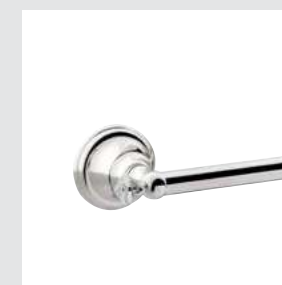

036072.000.\*\*  
Towel bar 600 mm

036073.000.\*\*  
Towel ring

036075.000.\*\*  
Robe hook

037023.000.\*\*  
One hole bidet mixer

037025.000.\*\*  
One hole bidet mixer

037018.000.\*\*  
Bath and shower mixer with  
hand shower