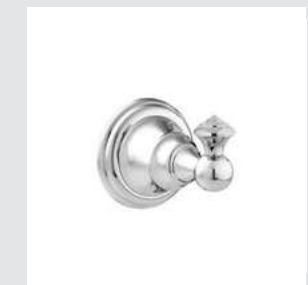

036072.000.\*\*  
Towel bar 600 mm

036073.000.\*\*  
Towel ring

036075.000.\*\*  
Robe hook

037023.000.\*\*  
One hole bidet mixer

037025.000.\*\*  
One hole bidet mixer

037018.000.\*\*  
Bath and shower mixer with  
hand shower