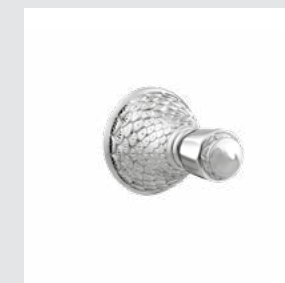

059072.000.\*\*  
Towel bar 600 mm

059073.000.\*\*  
Towel ring

059075.000.\*\*  
Robe hook

059077.000.\*\*  
Toilet paper holder

059078.000.\*\*  
Soap holder

059080.000.\*\*  
Wall toothbrush holder

059086.000.\*\*  
Wall soap dispenser