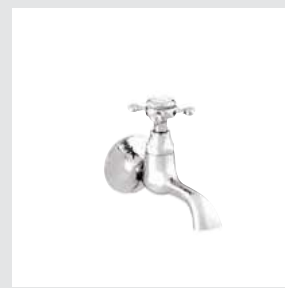

1. ☐ 035015.000.**
   - ☒ 035015.N00.**
2. Single wall spout