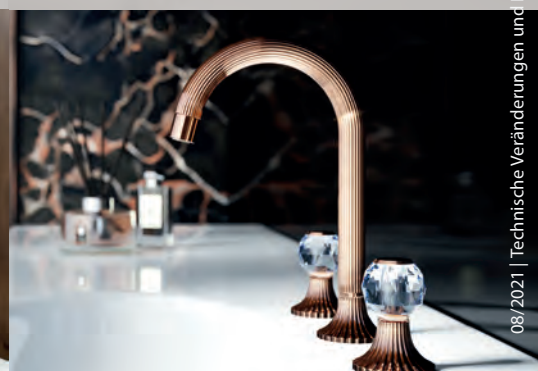

CRONOS

CRONOS CRYSTAL