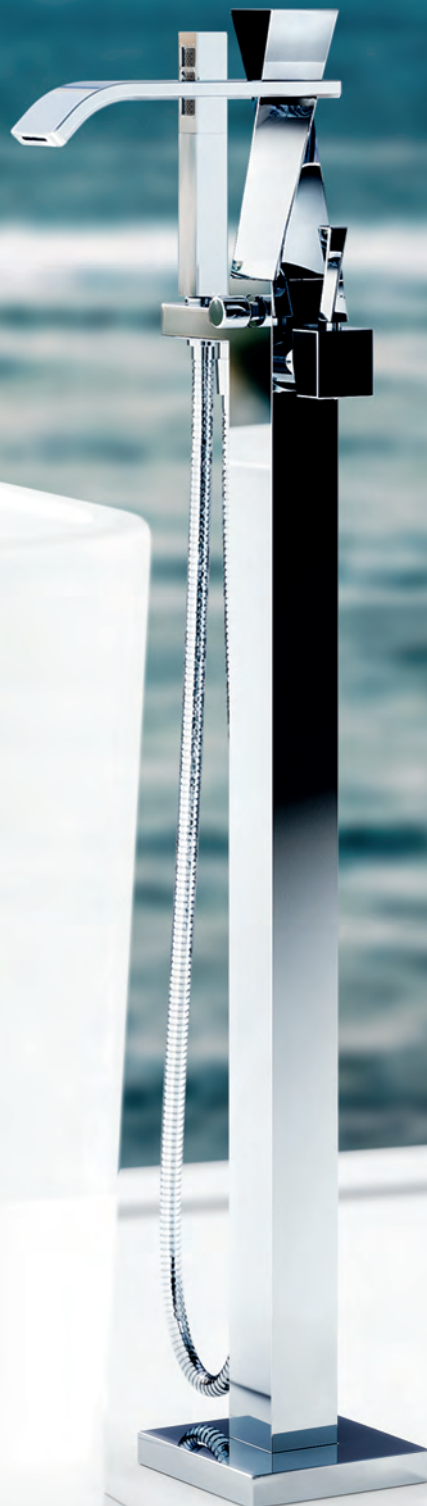

TURN in Chrom. Die Optik ist klar und frisch und sehr modern. Die freistehende Wannenfüll- und Brausebatterie sorgt für ein ganz besonderes Badeerlebnis.

TURN in chrome. The look is clear and fresh and very modern. The free-standing bath and shower mixer ensures a very special bathing experience.

jörger
DESIGN