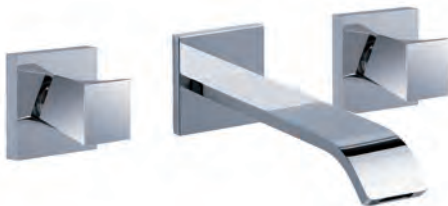

7 623.30.360.xxx + 649.30.380.000