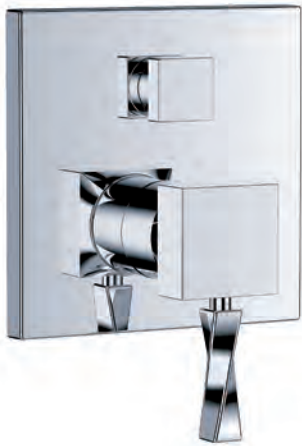

1 623.20.125.xxx + 649.40.360.000