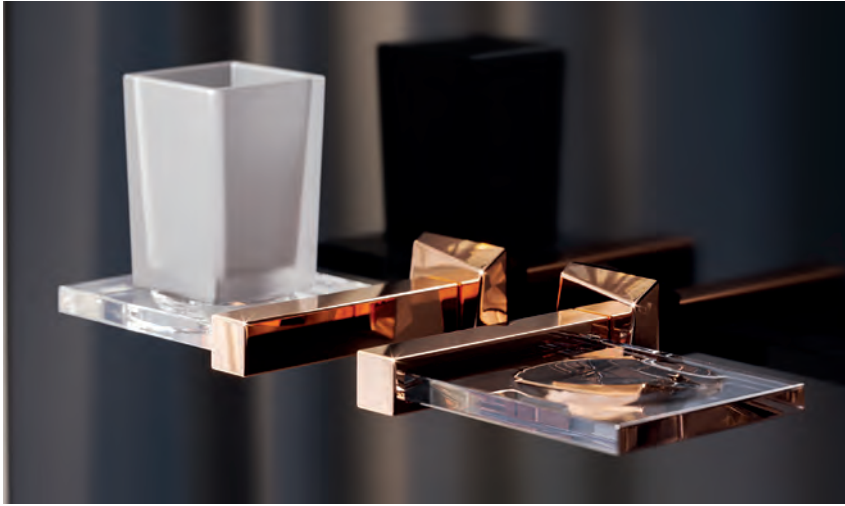

Waschtisch 1-Hand Batterie, Handtuchhaken in Silbernickel - *Single lever washbasin mixer, robe hanger in polished nickel*

Glashalter, Seifenhalter in Roségold
Tumbler holder, soap dish holder in rose gold