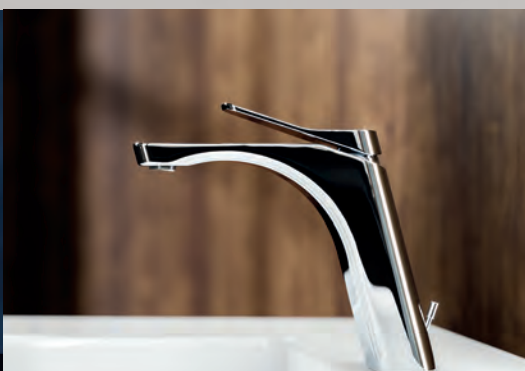

FLORALE CRYSTAL