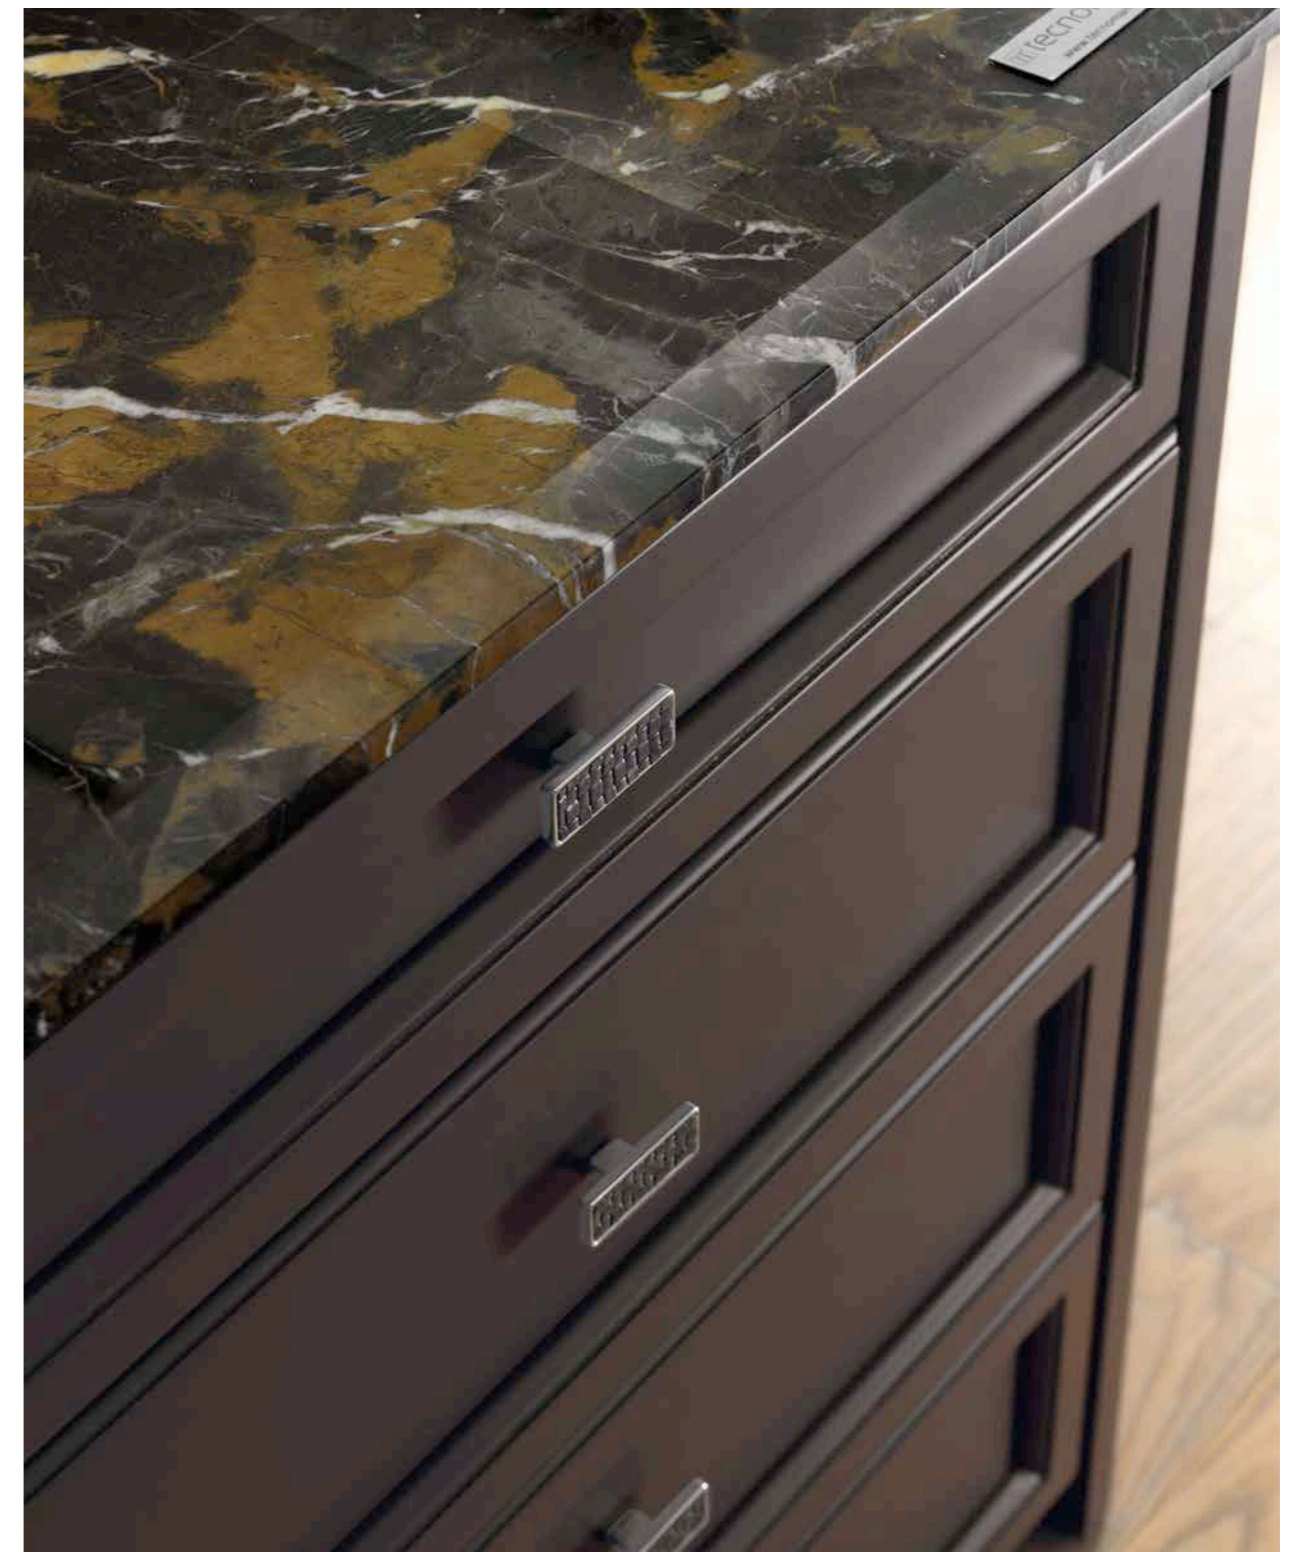

ARMADIO PIAZZA FARNESE_PIAZZA FARNESE WARDROBE
LACCATO MARRONE BRUCIATO OPACO
MATT MARRONE BRUCIATO LACQUERED