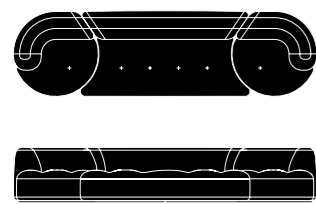

art. DBR395
divani/sofas

LW 395 H 72 P/D 110 cm
W 155,5" H 28,3" D 43,3"
H seduta - seat 41 cm/16,1"