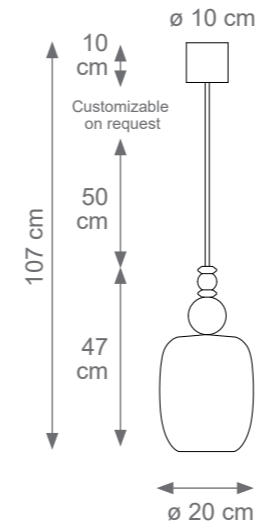

Twiggy Small Pendant Light
Code: F807354
Type 1 lights electrification x Max 28W E14 CE
Size: cm. 47 h x 20 ø - 4 kg