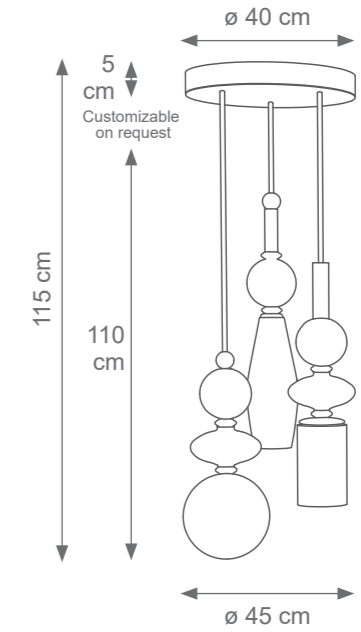

Large Acapulco Chandelier
Code: F807287
Type 12 lights electrification x Max 28W E14 CE
Size: cm. 67 h x 110 ø - 36 kg

DIVAS

TECHNICAL DRAWINGS

Collection Materials: Porcelain, Murano Glass, Brass Structure

Lola Pendant Light
Code F707340
Type 1 lights electrification x Max 28W E14 CE
Size: cm. 62 h x 15 ø - 3 kg

Rita Pendant Light
Code F807345
Type 1 lights electrification x Max 28W E14 CE
Size: cm. 45 h x 30 ø - 3 kg

Divas Chandelier
Code F807766
Type 2 lights electrification x Max 28W E14 CE
Size: cm. 115 h x 50 ø - 9 kg

To be customized

Divas Chandelier
Code F807767
Type 3 lights electrification x Max 28W E14 CE
Size: cm. 115 h x 45 ø - 13 kg

Divas Chandelier
Code F807595
Type 5 lights electrification x Max 28W E14 CE
Size: cm. 140 h x 75 ø - 20 kg

Divas Chandelier
Code F807664
Type 6 lights electrification x Max 28W E14 CE
Size: cm. 140 h x 75 ø - 23 kg