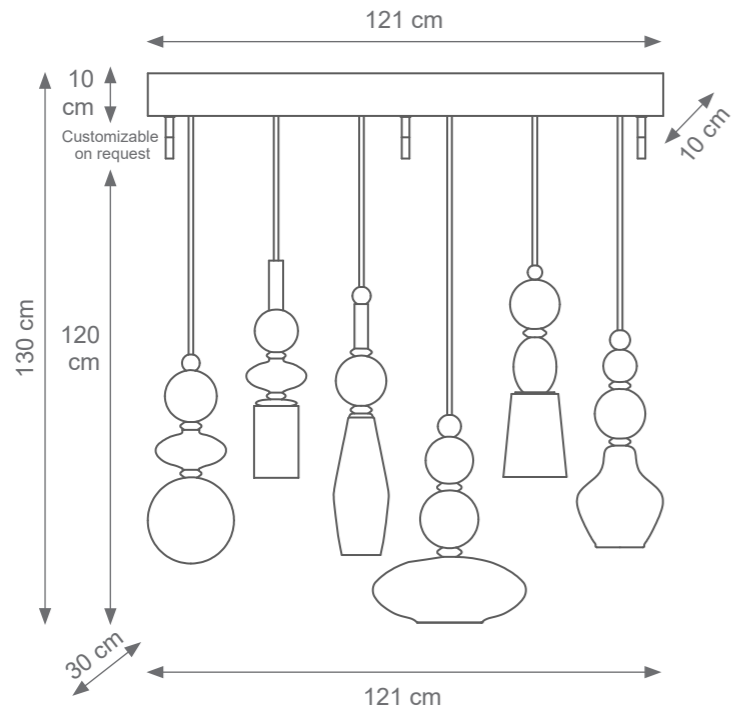

Long Divas Chandelier
Code F807670
Type 6 lights electrification x Max 28W E14 CE
Size: cm. 130 h x 121 l x 30 w - 20 kg