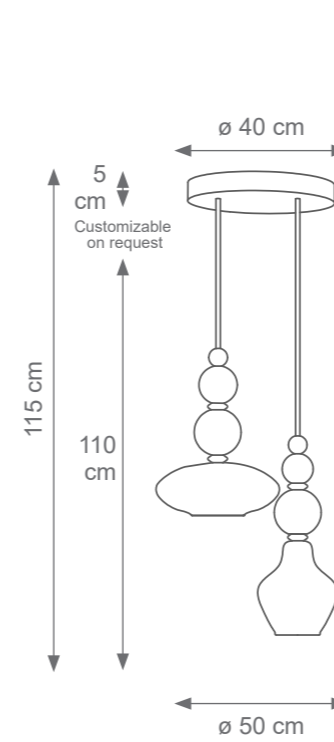

Divas Chandelier
Code F807766
Type 2 lights electrification x Max 28W E14 CE
Size: cm. 115 h x 50 ø - 9 kg