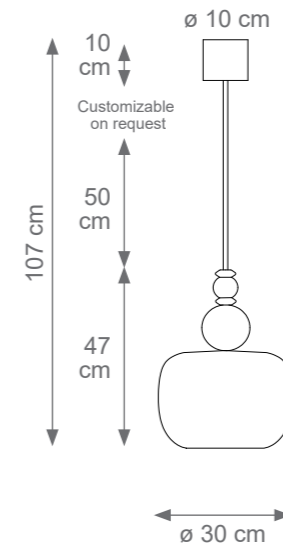

Farrah Medium Pendant Light
Code: F807353
Type 1 lights electrification x Max 28W E14 CE
Size: cm. 47 h x 30 ø - 5 kg