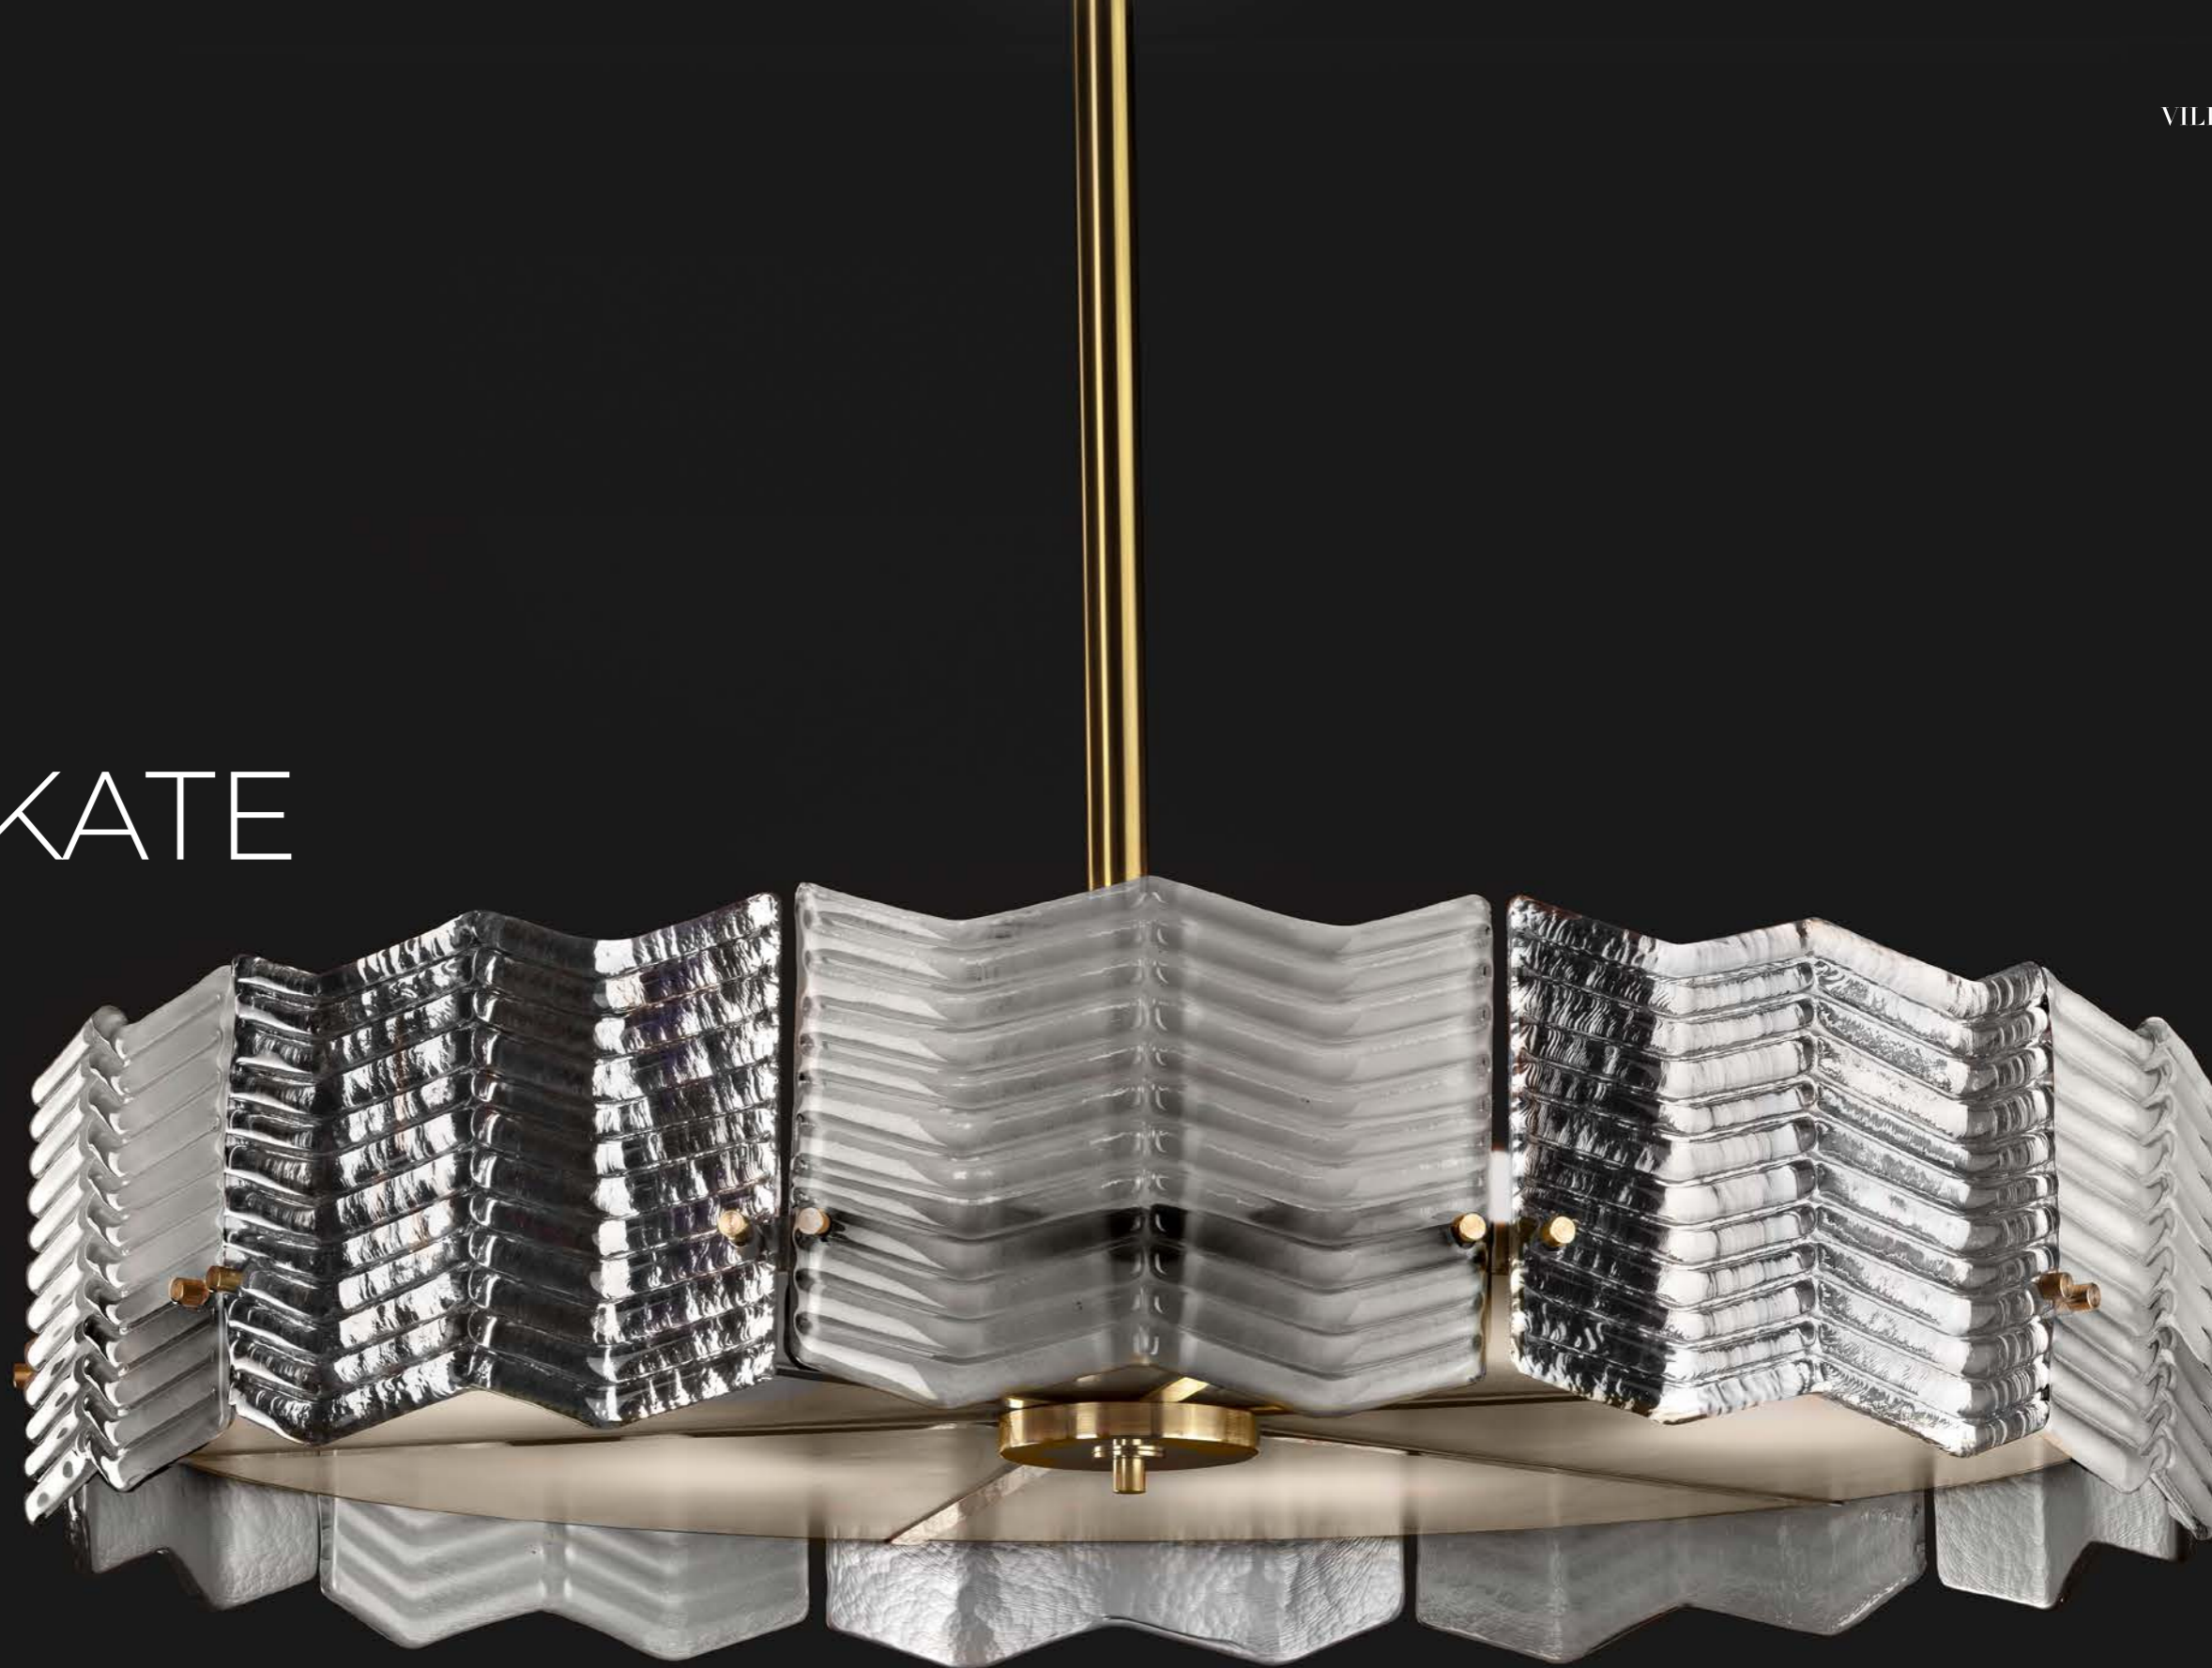

F807906.203
Lady V Wall Ligh
4 Lights
cm. 45 h x 30 L x 22 w

F807907.203
Lady V Table Lamp
cm. 65 h x 38 ø

F808029.203
Lady V Small Table Lamp
cm. 52 h x 30 ø

KATE

F807904.529
Kate Fumé Chandelier
6 Lights
cm. 70 h x 80 ø