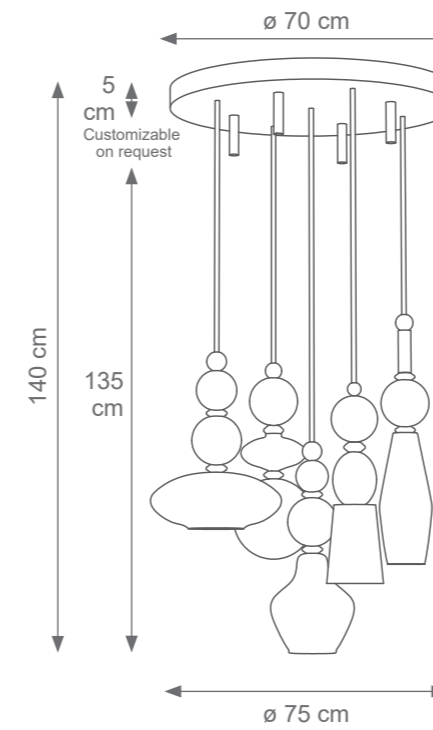

Large Acapulco Chandelier
Code: F807287
Type 12 lights electrification x Max 28W E14 CE
Size: cm. 67 h x 110 ø - 36 kg

DIVAS

TECHNICAL DRAWINGS

Collection Materials: Porcelain, Murano Glass, Brass Structure

Lola Pendant Light
Code F707340
Type 1 lights electrification x Max 28W E14 CE
Size: cm. 62 h x 15 ø - 3 kg

Rita Pendant Light
Code F807345
Type 1 lights electrification x Max 28W E14 CE
Size: cm. 45 h x 30 ø - 3 kg

Divas Chandelier
Code F807766
Type 2 lights electrification x Max 28W E14 CE
Size: cm. 115 h x 50 ø - 9 kg

To be customized

Divas Chandelier
Code F807767
Type 3 lights electrification x Max 28W E14 CE
Size: cm. 115 h x 45 ø - 13 kg

Divas Chandelier
Code F807595
Type 5 lights electrification x Max 28W E14 CE
Size: cm. 140 h x 75 ø - 20 kg

Divas Chandelier
Code F807664
Type 6 lights electrification x Max 28W E14 CE
Size: cm. 140 h x 75 ø - 23 kg