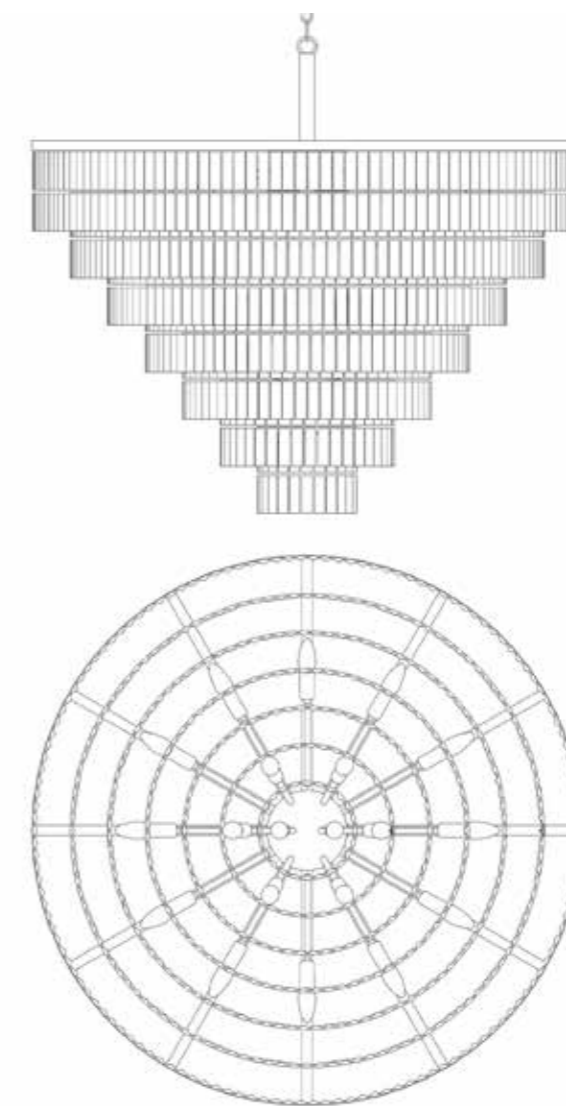

29025-60	Ø 60	↓ 24	↓ 35	6 GU10
29025-80	Ø 80	↓ 24	↓ 45	9 GU10
29025-100	Ø 100	↓ 24	↓ 55	12 GU10

29023-140

29023-84	↗ 84	↔ 24	↕ 25	7 GU10
29023-104	↗ 104	↔ 24	↕ 25	9 GU10
29023-124	↗ 124	↔ 24	↕ 25	11 GU10
29023-144	↗ 144	↔ 24	↕ 25	13 GU10

24K Gold Organic Rocked

24K Gold Organic Waved

29023-140
24K Gold
Organic Rocked

29000-110

Copper

Ø 110 ↓ 75 20 E14

29000-110

29000-45	Ø 45	↓ 35	8 E14
29000-60	Ø 60	↓ 43	10 E14
29000-75	Ø 75	↓ 51	16 E14