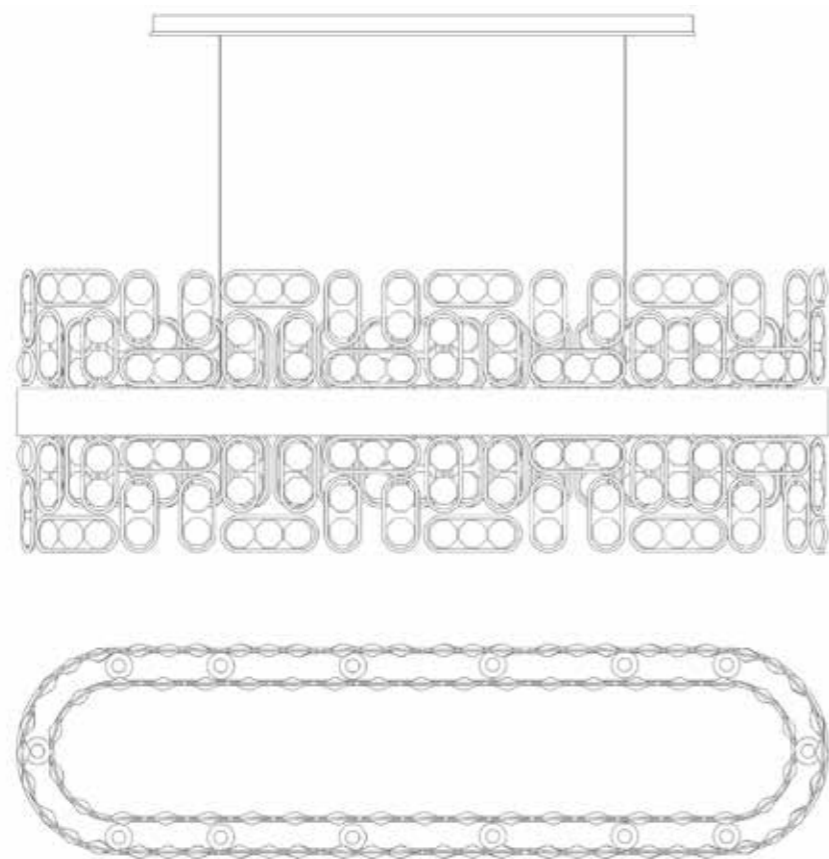

17026-135

17026-105	↗ 105	↔ 30	↕ 40	20 GU10
17026-135	↗ 135	↔ 30	↕ 40	24 GU10