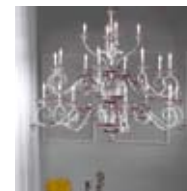

E1423
E1414
E1413

ITALIAN LIGHTING

Effe Bi
FERRO BATTUTO ARTISTICO