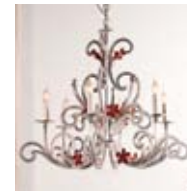

E1423
E1414
E1413

ITALIAN LIGHTING

Effe Bi
FERRO BATTUTO ARTISTICO