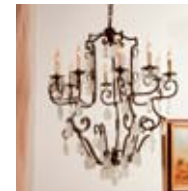

E1423
E1414
E1413

ITALIAN LIGHTING

Effe Bi
FERRO BATTUTO ARTISTICO