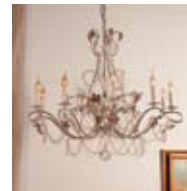

E1423
E1414
E1413

ITALIAN LIGHTING

Effe Bi
FERRO BATTUTO ARTISTICO