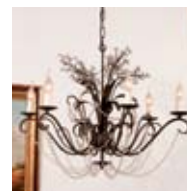

E1423
E1414
E1413

ITALIAN LIGHTING

Effe Bi
FERRO BATTUTO ARTISTICO