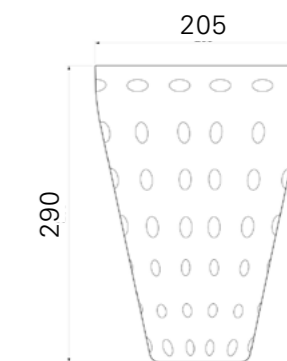

# BOLLIBOLLE

**26198/ IN**  
grigio bianco | *grey white*

H 290 mm | ø 205 mm

**26198/ YB**  
cognac bianco | *cognac white*

H 290 mm | ø 205 mm

**26198/ DK**  
oliva bianco | *olive white*

H 290 mm | ø 205 mm

**26198/ AK**  
blu cadetto bianco | *cadet blue white*

H 290 mm | ø 205 mm

**26198/ EK**  
sabbia bianco | *sand white*

H 290 mm | ø 205 mm

**26198/ FK**  
indaco bianco | *indigo white*

H 290 mm | ø 205 mm

**26198/ CK**  
pervinca bianco | *periwinkle white*

H 290 mm | ø 205 mm

**BOLLONI**

**26307/ OO**  
oro | *gold*

H 220 mm | ø 205 mm

**26306/ OO**  
oro | *gold*

H 290 mm | ø 220 mm

**26307/ CC**  
cristallo | *crystal*

H 220 mm | ø 205 mm

**26306/ CC**  
cristallo | *crystal*

H 290 mm | ø 220 mm