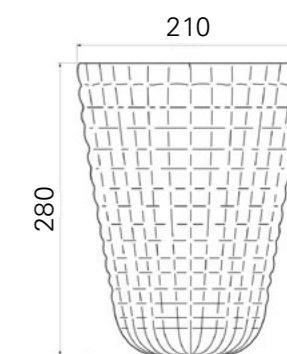

**26198/ CK**  
pervinca bianco | *periwinkle white*

H 290 mm | ø 205 mm

**BOLLONI**

**26307/ OO**  
oro | *gold*

H 220 mm | ø 205 mm

**26306/ OO**  
oro | *gold*

H 290 mm | ø 220 mm

**26307/ CC**  
cristallo | *crystal*

H 220 mm | ø 205 mm

**26306/ CC**  
cristallo | *crystal*

H 290 mm | ø 220 mm

# DIAMANTE

**26233/ GG**  
grigio oro | *grey gold*

H 280 mm | ø 210 mm

**26233/ CG**  
cognac oro | *cognac gold*

H 280 mm | ø 210 mm

**26233/ DK**  
oliva oro | *olive gold*

H 280 mm | ø 210 mm

**26233/ AK**  
blu cadetto oro | *cadet blue gold*

H 280 mm | ø 210 mm

**26233/ EK**  
sabbia oro | *sand gold*

H 280 mm | ø 210 mm

**26233/ FK**  
indaco oro | *indigo gold*

H 280 mm | ø 210 mm

**26233/ CK**  
pervinca oro | *periwinkle gold*

H 280 mm | ø 210 mm