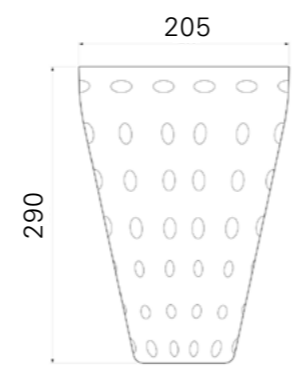

# BOLLIBOLLE

**26198/ IN**  
grigio bianco | *grey white*

H 290 mm | ø 205 mm

**26198/ YB**  
cognac bianco | *cognac white*

H 290 mm | ø 205 mm

**26198/ DK**  
oliva bianco | *olive white*

H 290 mm | ø 205 mm

**26198/ AK**  
blu cadetto bianco | *cadet blue white*

H 290 mm | ø 205 mm

**26198/ EK**  
sabbia bianco | *sand white*

H 290 mm | ø 205 mm

**26198/ FK**  
indaco bianco | *indigo white*

H 290 mm | ø 205 mm

**26198/ CK**  
pervinca bianco | *periwinkle white*

H 290 mm | ø 205 mm

**BOLLONI**

**26307/ OO**  
oro | *gold*

H 220 mm | ø 205 mm

**26306/ OO**  
oro | *gold*

H 290 mm | ø 220 mm

**26307/ CC**  
cristallo | *crystal*

H 220 mm | ø 205 mm

**26306/ CC**  
cristallo | *crystal*

H 290 mm | ø 220 mm