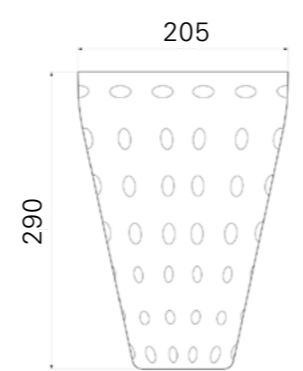

# BOLLIBOLLE

**26198/ IN**  
grigio bianco | *grey white*

H 290 mm | ø 205 mm

**26198/ YB**  
cognac bianco | *cognac white*

H 290 mm | ø 205 mm

**26198/ DK**  
oliva bianco | *olive white*

H 290 mm | ø 205 mm

**26198/ AK**  
blu cadetto bianco | *cadet blue white*

H 290 mm | ø 205 mm

**26198/ EK**  
sabbia bianco | *sand white*

H 290 mm | ø 205 mm

**26198/ FK**  
indaco bianco | *indigo white*

H 290 mm | ø 205 mm

**26198/ CK**  
pervinca bianco | *periwinkle white*

H 290 mm | ø 205 mm

**BOLLONI**

**26307/ OO**  
oro | *gold*

H 220 mm | ø 205 mm

**26306/ OO**  
oro | *gold*

H 290 mm | ø 220 mm

**26307/ CC**  
cristallo | *crystal*

H 220 mm | ø 205 mm

**26306/ CC**  
cristallo | *crystal*

H 290 mm | ø 220 mm