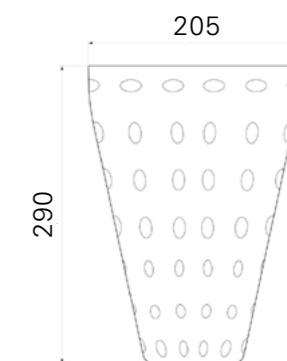

# BOLLIBOLLE

**26198/ IN**  
grigio bianco | *grey white*

H 290 mm | ø 205 mm

**26198/ YB**  
cognac bianco | *cognac white*

H 290 mm | ø 205 mm

**26198/ DK**  
oliva bianco | *olive white*

H 290 mm | ø 205 mm

**26198/ AK**  
blu cadetto bianco | *cadet blue white*

H 290 mm | ø 205 mm

**26198/ EK**  
sabbia bianco | *sand white*

H 290 mm | ø 205 mm

**26198/ FK**  
indaco bianco | *indigo white*

H 290 mm | ø 205 mm

**26198/ CK**  
pervinca bianco | *periwinkle white*

H 290 mm | ø 205 mm

**BOLLONI**

**26307/ OO**  
oro | *gold*

H 220 mm | ø 205 mm

**26306/ OO**  
oro | *gold*

H 290 mm | ø 220 mm

**26307/ CC**  
cristallo | *crystal*

H 220 mm | ø 205 mm

**26306/ CC**  
cristallo | *crystal*

H 290 mm | ø 220 mm