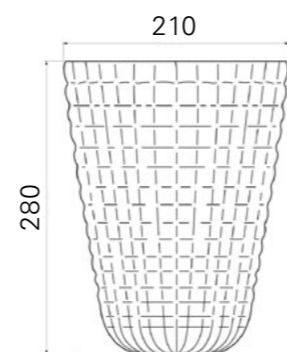

H 220 mm | ø 205 mm

**26306/ CC**  
cristallo | *crystal*

H 290 mm | ø 220 mm

# DIAMANTE

**26233/ GG**  
grigio oro | *grey gold*

H 280 mm | ø 210 mm

**26233/ CG**  
cognac oro | *cognac gold*

H 280 mm | ø 210 mm

**26233/ DK**  
oliva oro | *olive gold*

H 280 mm | ø 210 mm

**26233/ AK**  
blu cadetto oro | *cadet blue gold*

H 280 mm | ø 210 mm

**26233/ EK**  
sabbia oro | *sand gold*

H 280 mm | ø 210 mm

**26233/ FK**  
indaco oro | *indigo gold*

H 280 mm | ø 210 mm

**26233/ CK**  
pervinca oro | *periwinkle gold*

H 280 mm | ø 210 mm

# ERCOLE

**26303/ CC**  
cristallo | *crystal*

H 100 mm |  $\varnothing$  210 mm

**26304/ CC**  
cristallo | *crystal*

H 250 mm |  $\varnothing$  220 mm

**26305/ CC**  
cristallo | *crystal*

H 330 mm |  $\varnothing$  220 mm