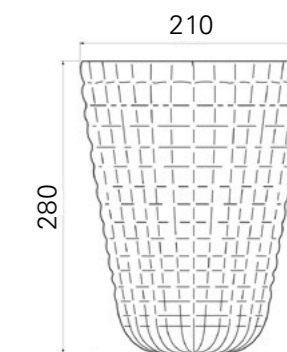

H 220 mm | ø 205 mm

**26306/ CC**  
cristallo | *crystal*

H 290 mm | ø 220 mm

# DIAMANTE

**26233/ GG**  
grigio oro | *grey gold*

H 280 mm | ø 210 mm

**26233/ CG**  
cognac oro | *cognac gold*

H 280 mm | ø 210 mm

**26233/ DK**  
oliva oro | *olive gold*

H 280 mm | ø 210 mm

**26233/ AK**  
blu cadetto oro | *cadet blue gold*

H 280 mm | ø 210 mm

**26233/ EK**  
sabbia oro | *sand gold*

H 280 mm | ø 210 mm

**26233/ FK**  
indaco oro | *indigo gold*

H 280 mm | ø 210 mm

**26233/ CK**  
pervinca oro | *periwinkle gold*

H 280 mm | ø 210 mm

# ERCOLE

**26303/ CC**  
cristallo | *crystal*

H 100 mm |  $\varnothing$  210 mm

**26304/ CC**  
cristallo | *crystal*

H 250 mm |  $\varnothing$  220 mm

**26305/ CC**  
cristallo | *crystal*

H 330 mm |  $\varnothing$  220 mm