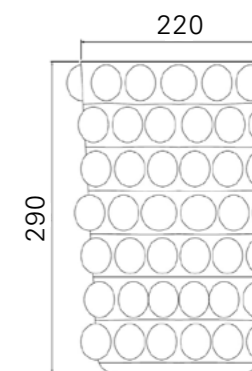

# BOLLIBOLLE

**26198/ IN**  
grigio bianco | *grey white*

H 290 mm | ø 205 mm

**26198/ YB**  
cognac bianco | *cognac white*

H 290 mm | ø 205 mm

**26198/ DK**  
oliva bianco | *olive white*

H 290 mm | ø 205 mm

**26198/ AK**  
blu cadetto bianco | *cadet blue white*

H 290 mm | ø 205 mm

**26198/ EK**  
sabbia bianco | *sand white*

H 290 mm | ø 205 mm

**26198/ FK**  
indaco bianco | *indigo white*

H 290 mm | ø 205 mm

**26198/ CK**  
pervinca bianco | *periwinkle white*

H 290 mm | ø 205 mm

**BOLLONI**

**26307/ OO**  
oro | *gold*

H 220 mm | ø 205 mm

**26306/ OO**  
oro | *gold*

H 290 mm | ø 220 mm

**26307/ CC**  
cristallo | *crystal*

H 220 mm | ø 205 mm

**26306/ CC**  
cristallo | *crystal*

H 290 mm | ø 220 mm