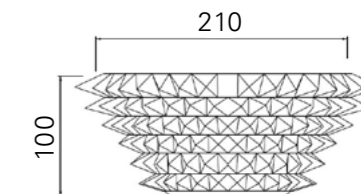

H 220 mm | ø 205 mm

**26306/ CC**  
cristallo | *crystal*

H 290 mm | ø 220 mm

# DIAMANTE

**26233/ GG**  
grigio oro | *grey gold*

H 280 mm | ø 210 mm

**26233/ CG**  
cognac oro | *cognac gold*

H 280 mm | ø 210 mm

**26233/ DK**  
oliva oro | *olive gold*

H 280 mm | ø 210 mm

**26233/ AK**  
blu cadetto oro | *cadet blue gold*

H 280 mm | ø 210 mm

**26233/ EK**  
sabbia oro | *sand gold*

H 280 mm | ø 210 mm

**26233/ FK**  
indaco oro | *indigo gold*

H 280 mm | ø 210 mm

**26233/ CK**  
pervinca oro | *periwinkle gold*

H 280 mm | ø 210 mm

# ERCOLE

**26303/ CC**  
cristallo | *crystal*

H 100 mm |  $\varnothing$  210 mm

**26304/ CC**  
cristallo | *crystal*

H 250 mm |  $\varnothing$  220 mm

**26305/ CC**  
cristallo | *crystal*

H 330 mm |  $\varnothing$  220 mm