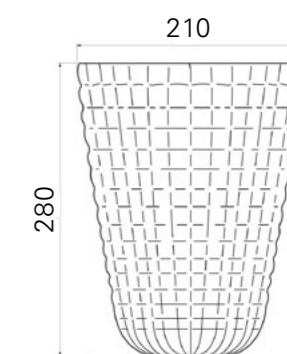

H 220 mm | ø 205 mm

**26306/ CC**  
cristallo | *crystal*

H 290 mm | ø 220 mm

# DIAMANTE

**26233/ GG**  
grigio oro | *grey gold*

H 280 mm | ø 210 mm

**26233/ CG**  
cognac oro | *cognac gold*

H 280 mm | ø 210 mm

**26233/ DK**  
oliva oro | *olive gold*

H 280 mm | ø 210 mm

**26233/ AK**  
blu cadetto oro | *cadet blue gold*

H 280 mm | ø 210 mm

**26233/ EK**  
sabbia oro | *sand gold*

H 280 mm | ø 210 mm

**26233/ FK**  
indaco oro | *indigo gold*

H 280 mm | ø 210 mm

**26233/ CK**  
pervinca oro | *periwinkle gold*

H 280 mm | ø 210 mm

# ERCOLE

**26303/ CC**  
cristallo | *crystal*

H 100 mm |  $\varnothing$  210 mm

**26304/ CC**  
cristallo | *crystal*

H 250 mm |  $\varnothing$  220 mm

**26305/ CC**  
cristallo | *crystal*

H 330 mm |  $\varnothing$  220 mm