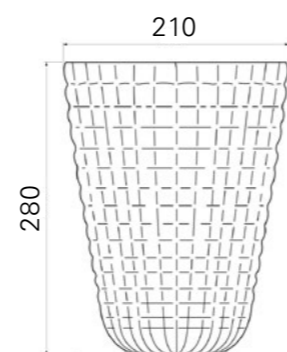

H 220 mm | ø 205 mm

**26306/ CC**  
cristallo | *crystal*

H 290 mm | ø 220 mm

# DIAMANTE

**26233/ GG**  
grigio oro | *grey gold*

H 280 mm | ø 210 mm

**26233/ CG**  
cognac oro | *cognac gold*

H 280 mm | ø 210 mm

**26233/ DK**  
oliva oro | *olive gold*

H 280 mm | ø 210 mm

**26233/ AK**  
blu cadetto oro | *cadet blue gold*

H 280 mm | ø 210 mm

**26233/ EK**  
sabbia oro | *sand gold*

H 280 mm | ø 210 mm

**26233/ FK**  
indaco oro | *indigo gold*

H 280 mm | ø 210 mm

**26233/ CK**  
pervinca oro | *periwinkle gold*

H 280 mm | ø 210 mm

# ERCOLE

**26303/ CC**  
cristallo | *crystal*

H 100 mm |  $\varnothing$  210 mm

**26304/ CC**  
cristallo | *crystal*

H 250 mm |  $\varnothing$  220 mm

**26305/ CC**  
cristallo | *crystal*

H 330 mm |  $\varnothing$  220 mm