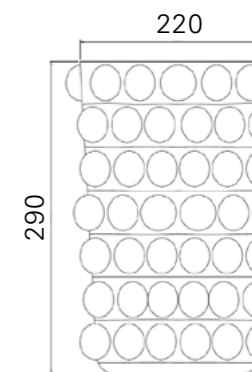

# BOLLIBOLLE

**26198/ IN**  
grigio bianco | *grey white*

H 290 mm | ø 205 mm

**26198/ YB**  
cognac bianco | *cognac white*

H 290 mm | ø 205 mm

**26198/ DK**  
oliva bianco | *olive white*

H 290 mm | ø 205 mm

**26198/ AK**  
blu cadetto bianco | *cadet blue white*

H 290 mm | ø 205 mm

**26198/ EK**  
sabbia bianco | *sand white*

H 290 mm | ø 205 mm

**26198/ FK**  
indaco bianco | *indigo white*

H 290 mm | ø 205 mm

**26198/ CK**  
pervinca bianco | *periwinkle white*

H 290 mm | ø 205 mm

**BOLLONI**

**26307/ OO**  
oro | *gold*

H 220 mm | ø 205 mm

**26306/ OO**  
oro | *gold*

H 290 mm | ø 220 mm

**26307/ CC**  
cristallo | *crystal*

H 220 mm | ø 205 mm

**26306/ CC**  
cristallo | *crystal*

H 290 mm | ø 220 mm