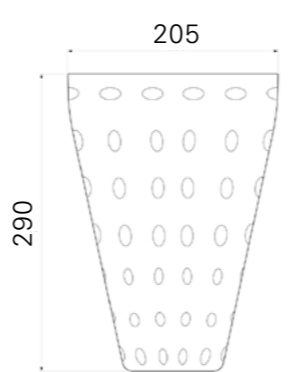

# BOLLIBOLLE

**26198/ IN**  
grigio bianco | *grey white*

H 290 mm | ø 205 mm

**26198/ YB**  
cognac bianco | *cognac white*

H 290 mm | ø 205 mm

**26198/ DK**  
oliva bianco | *olive white*

H 290 mm | ø 205 mm

**26198/ AK**  
blu cadetto bianco | *cadet blue white*

H 290 mm | ø 205 mm

**26198/ EK**  
sabbia bianco | *sand white*

H 290 mm | ø 205 mm

**26198/ FK**  
indaco bianco | *indigo white*

H 290 mm | ø 205 mm

**26198/ CK**  
pervinca bianco | *periwinkle white*

H 290 mm | ø 205 mm

**BOLLONI**

**26307/ OO**  
oro | *gold*

H 220 mm | ø 205 mm

**26306/ OO**  
oro | *gold*

H 290 mm | ø 220 mm

**26307/ CC**  
cristallo | *crystal*

H 220 mm | ø 205 mm

**26306/ CC**  
cristallo | *crystal*

H 290 mm | ø 220 mm