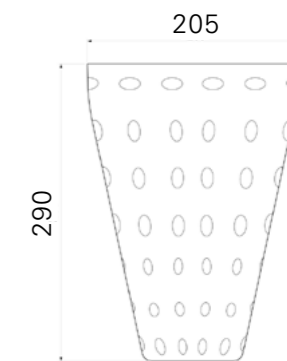

# BOLLIBOLLE

**26198/ IN**  
grigio bianco | *grey white*

H 290 mm | ø 205 mm

**26198/ YB**  
cognac bianco | *cognac white*

H 290 mm | ø 205 mm

**26198/ DK**  
oliva bianco | *olive white*

H 290 mm | ø 205 mm

**26198/ CK**  
pervinca bianco | *periwinkle white*

H 290 mm | ø 205 mm

**BOLLONI**

**26307/ OO**  
oro | *gold*

H 220 mm | ø 205 mm

**26306/ OO**  
oro | *gold*

H 290 mm | ø 220 mm

**26307/ CC**  
cristallo | *crystal*

H 220 mm | ø 205 mm

**26306/ CC**  
cristallo | *crystal*

H 290 mm | ø 220 mm

# ERCOLE

**26303/ CC**  
cristallo | *crystal*

H 100 mm |  $\varnothing$  210 mm

**26304/ CC**  
cristallo | *crystal*

H 250 mm |  $\varnothing$  220 mm

**26305/ CC**  
cristallo | *crystal*

H 330 mm |  $\varnothing$  220 mm