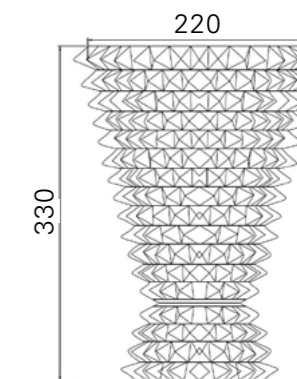

**26198/ CK**  
pervinca bianco | *periwinkle white*

H 290 mm | ø 205 mm

**BOLLONI**

**26307/ OO**  
oro | *gold*

H 220 mm | ø 205 mm

**26306/ OO**  
oro | *gold*

H 290 mm | ø 220 mm

**26307/ CC**  
cristallo | *crystal*

H 220 mm | ø 205 mm

**26306/ CC**  
cristallo | *crystal*

H 290 mm | ø 220 mm

H 280 mm | ø 210 mm

**26233/ EK**  
sabbia oro | *sand gold*

H 280 mm | ø 210 mm

**26233/ FK**  
indaco oro | *indigo gold*

H 280 mm | ø 210 mm

**26233/ CK**  
pervinca oro | *periwinkle gold*

H 280 mm | ø 210 mm

# ERCOLE

**26303/ CC**  
cristallo | *crystal*

H 100 mm |  $\varnothing$  210 mm

**26304/ CC**  
cristallo | *crystal*

H 250 mm |  $\varnothing$  220 mm

**26305/ CC**  
cristallo | *crystal*

H 330 mm |  $\varnothing$  220 mm