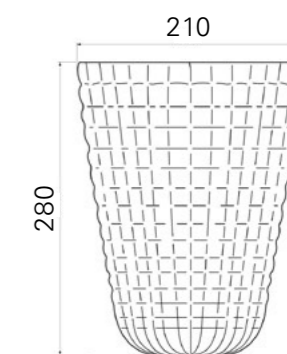

H 220 mm | ø 205 mm

**26306/ CC**  
cristallo | *crystal*

H 290 mm | ø 220 mm

# DIAMANTE

**26233/ GG**  
grigio oro | *grey gold*

H 280 mm | ø 210 mm

**26233/ CG**  
cognac oro | *cognac gold*

H 280 mm | ø 210 mm

**26233/ DK**  
oliva oro | *olive gold*

H 280 mm | ø 210 mm

**26233/ AK**  
blu cadetto oro | *cadet blue gold*

H 280 mm | ø 210 mm

**26233/ EK**  
sabbia oro | *sand gold*

H 280 mm | ø 210 mm

**26233/ FK**  
indaco oro | *indigo gold*

H 280 mm | ø 210 mm

**26233/ CK**  
pervinca oro | *periwinkle gold*

H 280 mm | ø 210 mm

# ERCOLE

**26303/ CC**  
cristallo | *crystal*

H 100 mm |  $\varnothing$  210 mm

**26304/ CC**  
cristallo | *crystal*

H 250 mm |  $\varnothing$  220 mm

**26305/ CC**  
cristallo | *crystal*

H 330 mm |  $\varnothing$  220 mm