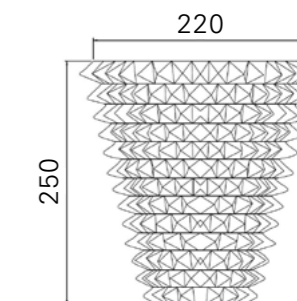

**26198/ CK**  
pervinca bianco | *periwinkle white*

H 290 mm | ø 205 mm

**BOLLONI**

**26307/ OO**  
oro | *gold*

H 220 mm | ø 205 mm

**26306/ OO**  
oro | *gold*

H 290 mm | ø 220 mm

**26307/ CC**  
cristallo | *crystal*

H 220 mm | ø 205 mm

**26306/ CC**  
cristallo | *crystal*

H 290 mm | ø 220 mm

H 280 mm | ø 210 mm

**26233/ EK**  
sabbia oro | *sand gold*

H 280 mm | ø 210 mm

**26233/ FK**  
indaco oro | *indigo gold*

H 280 mm | ø 210 mm

**26233/ CK**  
pervinca oro | *periwinkle gold*

H 280 mm | ø 210 mm

# ERCOLE

**26303/ CC**  
cristallo | *crystal*

H 100 mm |  $\varnothing$  210 mm

**26304/ CC**  
cristallo | *crystal*

H 250 mm |  $\varnothing$  220 mm

**26305/ CC**  
cristallo | *crystal*

H 330 mm |  $\varnothing$  220 mm