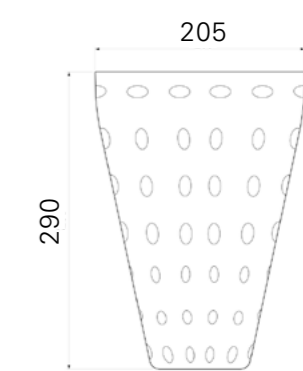

# BOLLIBOLLE

**26198/ IN**  
grigio bianco | *grey white*

H 290 mm | ø 205 mm

**26198/ YB**  
cognac bianco | *cognac white*

H 290 mm | ø 205 mm

**26198/ DK**  
oliva bianco | *olive white*

H 290 mm | ø 205 mm

**26198/ AK**  
blu cadetto bianco | *cadet blue white*

H 290 mm | ø 205 mm

**26198/ EK**  
sabbia bianco | *sand white*

H 290 mm | ø 205 mm

**26198/ FK**  
indaco bianco | *indigo white*

H 290 mm | ø 205 mm

**26198/ CK**  
pervinca bianco | *periwinkle white*

H 290 mm | ø 205 mm

**BOLLONI**

**26307/ OO**  
oro | *gold*

H 220 mm | ø 205 mm

**26306/ OO**  
oro | *gold*

H 290 mm | ø 220 mm

**26307/ CC**  
cristallo | *crystal*

H 220 mm | ø 205 mm

**26306/ CC**  
cristallo | *crystal*

H 290 mm | ø 220 mm