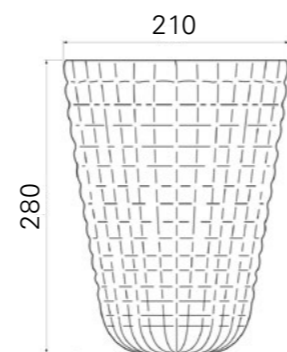

H 220 mm | ø 205 mm

**26306/ CC**  
cristallo | *crystal*

H 290 mm | ø 220 mm

# DIAMANTE

**26233/ GG**  
grigio oro | *grey gold*

H 280 mm | ø 210 mm

**26233/ CG**  
cognac oro | *cognac gold*

H 280 mm | ø 210 mm

**26233/ DK**  
oliva oro | *olive gold*

H 280 mm | ø 210 mm

**26233/ AK**  
blu cadetto oro | *cadet blue gold*

H 280 mm | ø 210 mm

**26233/ EK**  
sabbia oro | *sand gold*

H 280 mm | ø 210 mm

**26233/ FK**  
indaco oro | *indigo gold*

H 280 mm | ø 210 mm

**26233/ CK**  
pervinca oro | *periwinkle gold*

H 280 mm | ø 210 mm

# ERCOLE

**26303/ CC**  
cristallo | *crystal*

H 100 mm |  $\varnothing$  210 mm

**26304/ CC**  
cristallo | *crystal*

H 250 mm |  $\varnothing$  220 mm

**26305/ CC**  
cristallo | *crystal*

H 330 mm |  $\varnothing$  220 mm