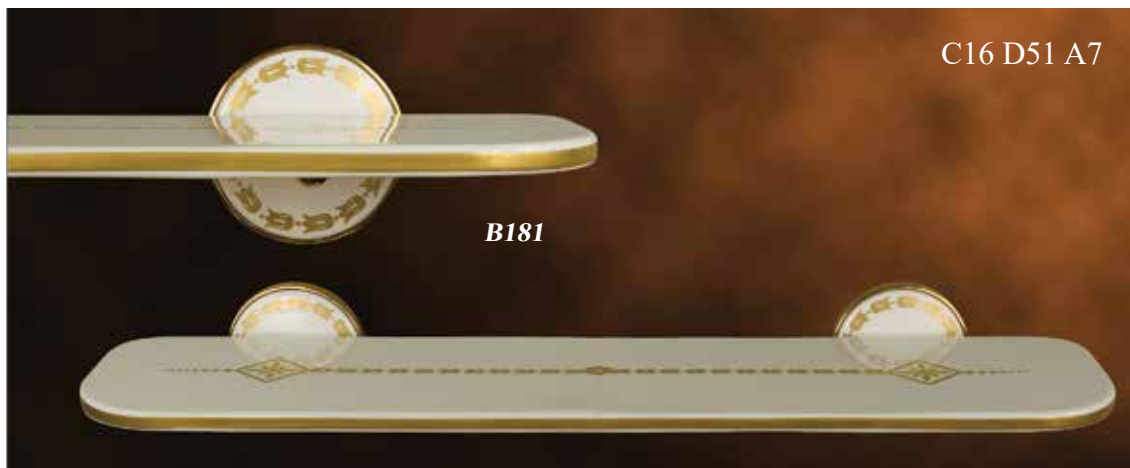

**B365 - C16A7 - cm L46xp22xh25**

C9 D15 A7

B235

B235

**B235 - Tavolino da bagno con portasalviette**  
*Bathroom table with towel-holder*  
*Ванный столик с держателями*  
*для полотенец*  
d.35 x h.81

C16 D51 A7