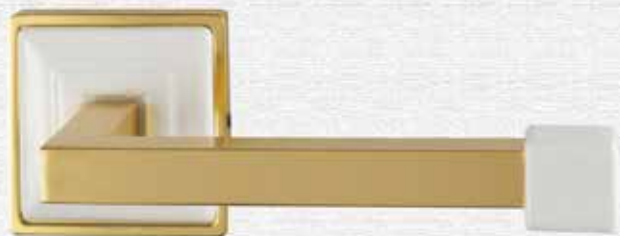

C16 A7

B425

B421

B421
Attaccapanni
Peg - Вешалка
L.7 x p.9 x h.9

B425
Portarotolo
Toilet roll holder - Бумагодержатель
L.19 x p.8,5 x h.7

B424
Portarotolo con coperchio
Toilet roll holder with cover
Бумагодержатель с крышкой
L.19 x p.8,5 x h.11,5

B423
Portasalviette
Towel holder - Держатель для полотенец
L.67 x p.10 x h.7

B426
Portasalviette piccolo
Small towel holder - Держатель для полотенец маленький
L.47 x p.10 x h.7