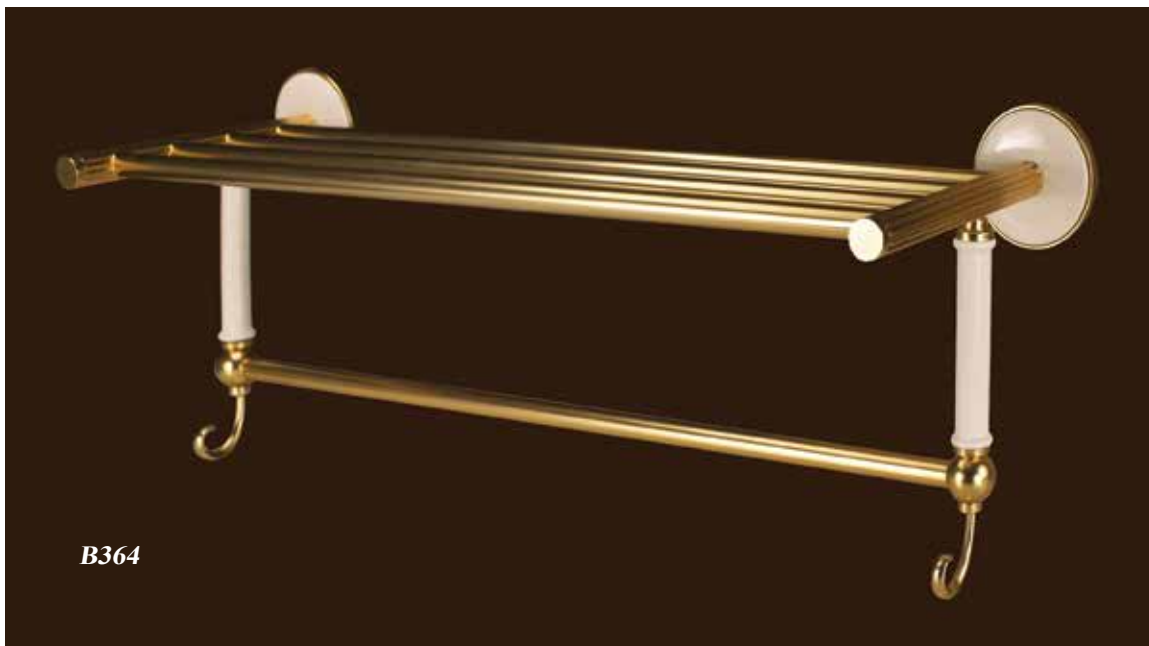

**B415** - CR - cm L.59 x p.37 x h.86  
Asta cm 55  
Stick cm 55  
длина перекладины cm 55

**B415**

**1692**

**1692 - A7 - cm L60xp21,5xh8,5**

**1693 - A7 - cm L40xp21,5xh8,5**

**B364**

**B364 - C16A7 - cm L66xp22xh25**