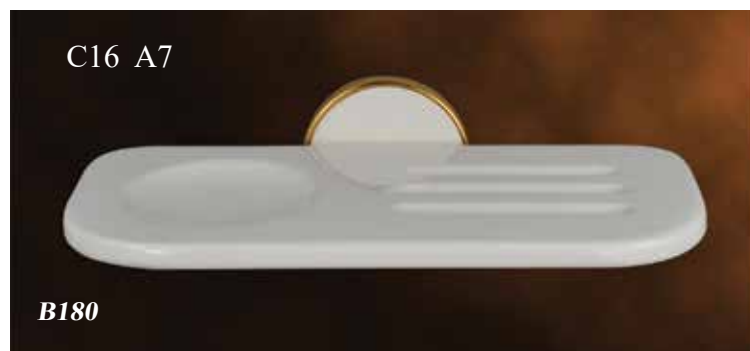

B181

**B181**  
**Mensola**  
*Shelf - Полка*  
 L.54,4 x p.14,2 x h.8.8

**B180**  
**Mensola con portasapone**  
*Shelf with soap-dish*  
*Полка с мыльницей*  
 L.27 x p.14,2 x h.8

C16 A7

B180

C30 D6 A7

B196