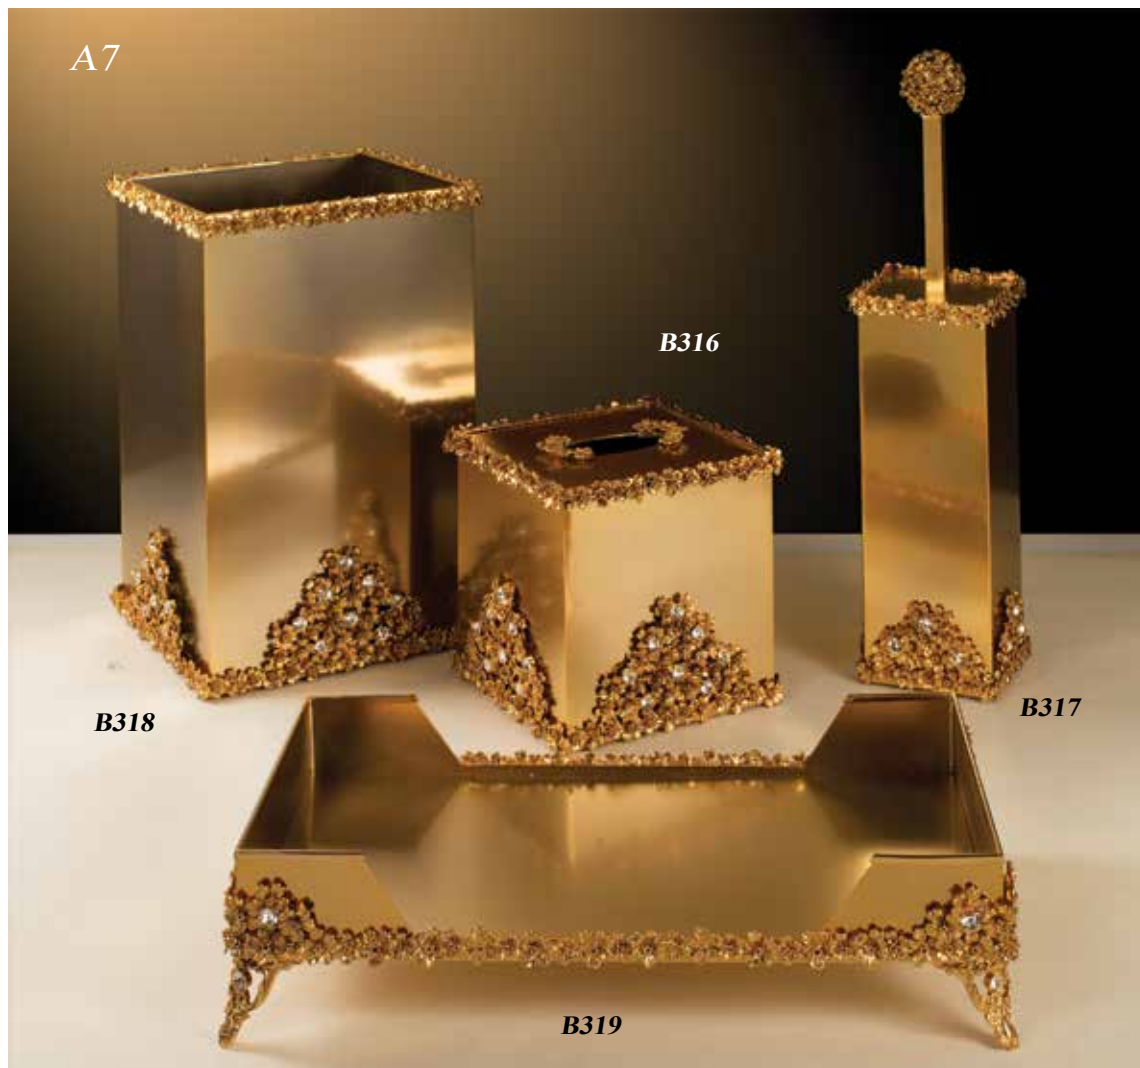

B316
Portaclinex
Clinex holder
Салфетница
L.15 x L.15 x h.16

B317
Portascopino da terra
Free standing brush holder
Ершик напольный
L.9 x L.9 x h.44

B318
Cestino
Waste bin
Ведро
L.20 x L.20 x h.31

B319
Vassoio rettangolare
Rectangular tray
Поднос прямоугольный
L.34 x p.19 x h.9

Collezione da bagno in ottone bagnato in oro zecchino arricchita con fusioni a cera persa e cristalli Swarosky

Bath collection in brass painted in pure gold adorned with lost wax cast and Swarosky crystals

Collezione ваннх аксессуаров из латуни, покрытой золотом, украшенная элементами, выполненными литьем по восковым формам, и кристаллами Swarosky