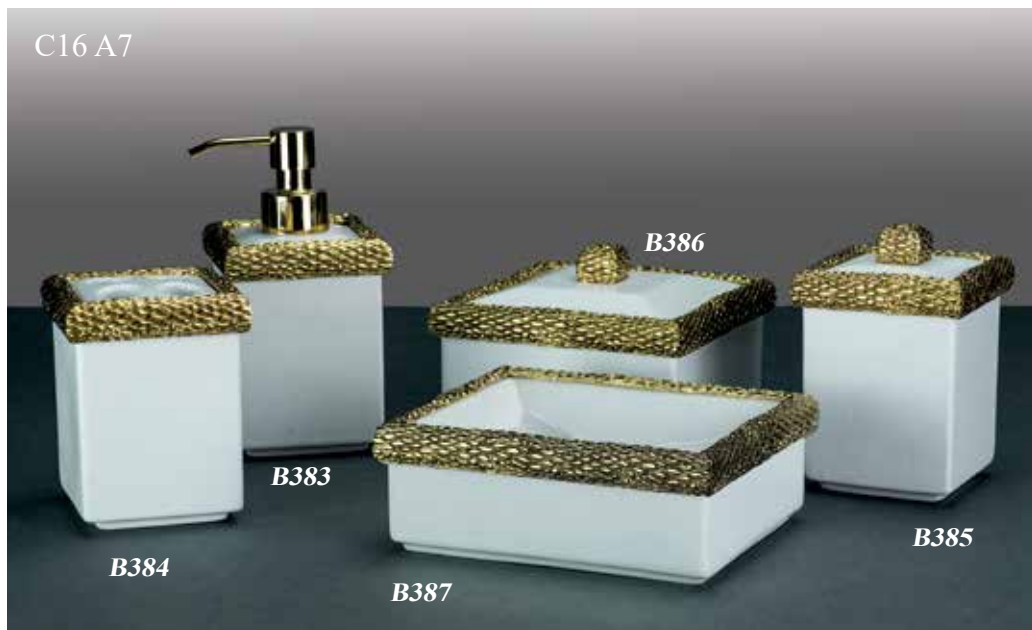

*Soap dish - Мыльница*  
12 x 12 x h.5

NL A7

**B378**

**B379**

**B382**

**B381**

**B380**

C16 A7