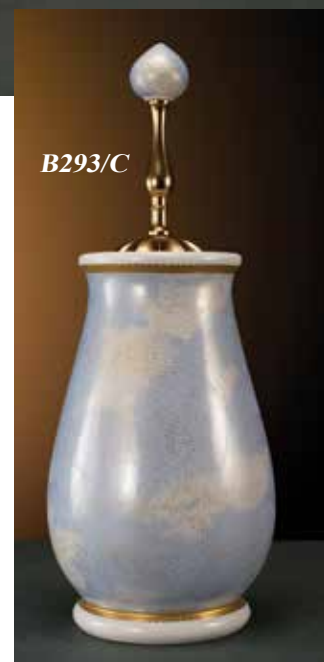

B101/C
Dispenser
Liquid soap dispenser - Дозатор
d.7,5 x h.17,5

B102/C
Bicchiere
Glass - Стакан
d.7,5 x h.11,5

B103/C
Portasapone
Soap dish - Мыльница
d.13,5 x h.5,5

B104/C
Portasapone
Soap dish - Мыльница
d.12,5 x h.6,5

B105/C
Scatola
Box - Шкатулка
d.11 x h.13

B106/C
Barattolo
Jar - Баночка
d.9,5 x h.19,5

B118/C
Portascopino da terra
Free standing brush holder
Ершик напольный
d.12 x h.40

B161/C
Cestino con coperchio
Waste bin with cover - Ведро с крышкой
d.22 x h.31,5

B293/C
Portascopino da terra
Free standing brush holder
Ершик напольный