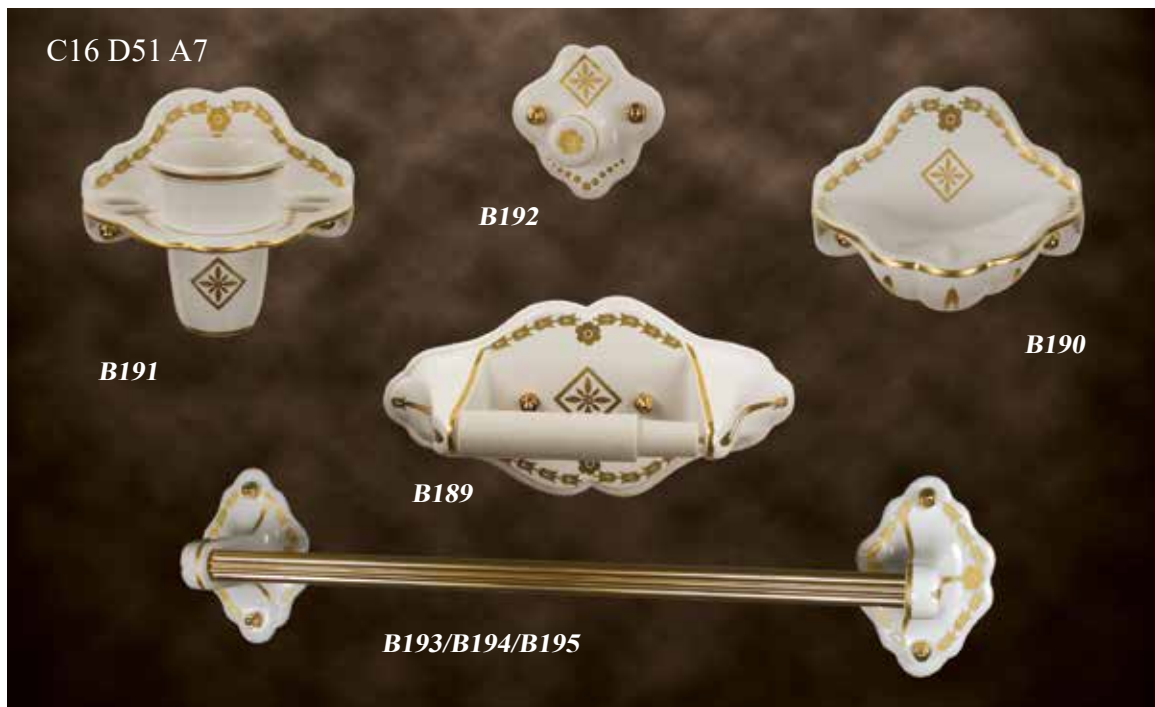

**B187**  
**Portaspazzolini**  
*Toothbrush soap-dish*  
 Stаканчик для щеток  
 d.8 x h.10,5

**B188**  
**Portasapone**  
*Soap dish - Мыльница*  
 d.13 x h.3,5

**B190**  
**Portasapone**  
*Soap dish - Мыльница*  
 L.16 x p.10 x h.10

**B191**  
**Bicchiere**  
*Glass - Stакан*  
 L.16 x p.13 x h.100

**B189**  
**Portarotolo**  
*Toilet roll holder - Бумагодержатель*  
 L.25,5 x p.9 x h.12,5

**B193**  
**Portasalviette**  
*Small towel bar*  
 Держатель для полотенца  
 L.50 x p.9 x h.13

**B194**  
**Portasalviette**  
*Small towel bar*  
 Держатель для полотенца  
 L.60 x p.9 x h.13

**B195**  
**Portasalviette**  
*Small towel bar*  
 Держатель для полотенца  
 L.70 x p.9 x h.13

**B192**  
**Attaccapanni**  
*Peg - Вешалка*  
 L.9 x p.5 x h.9