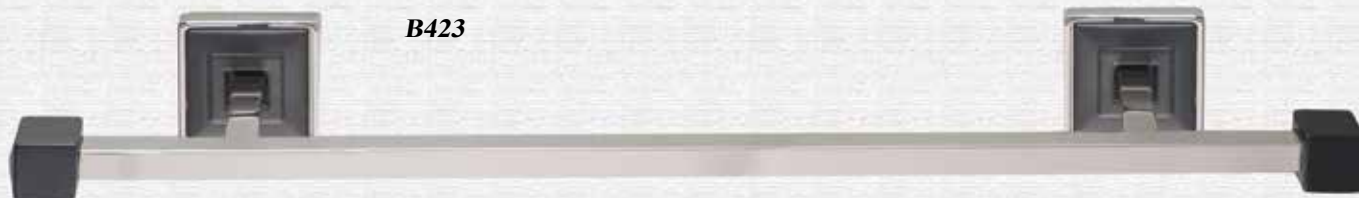

B422

NL NK

B422

**B422**  
**Portascopino da terra - Free standing brush holder - Еришук напольный**  
L9,5 x p9,5 x h41,5

**B421**

**B424**

**B425**

**B423**