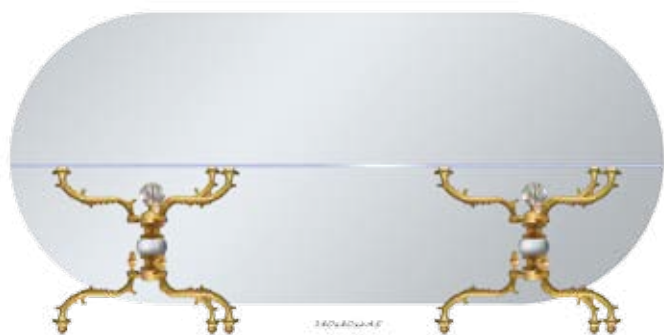

Disegni per tavoli da soggiorno di varie misure in bronzo e marmo bianco di Carrara

Drawings for living room tables of various sizes in bronze and white Carrara marble

Эскизы столов различных размеров из бронзы и белого мрамора Carrara