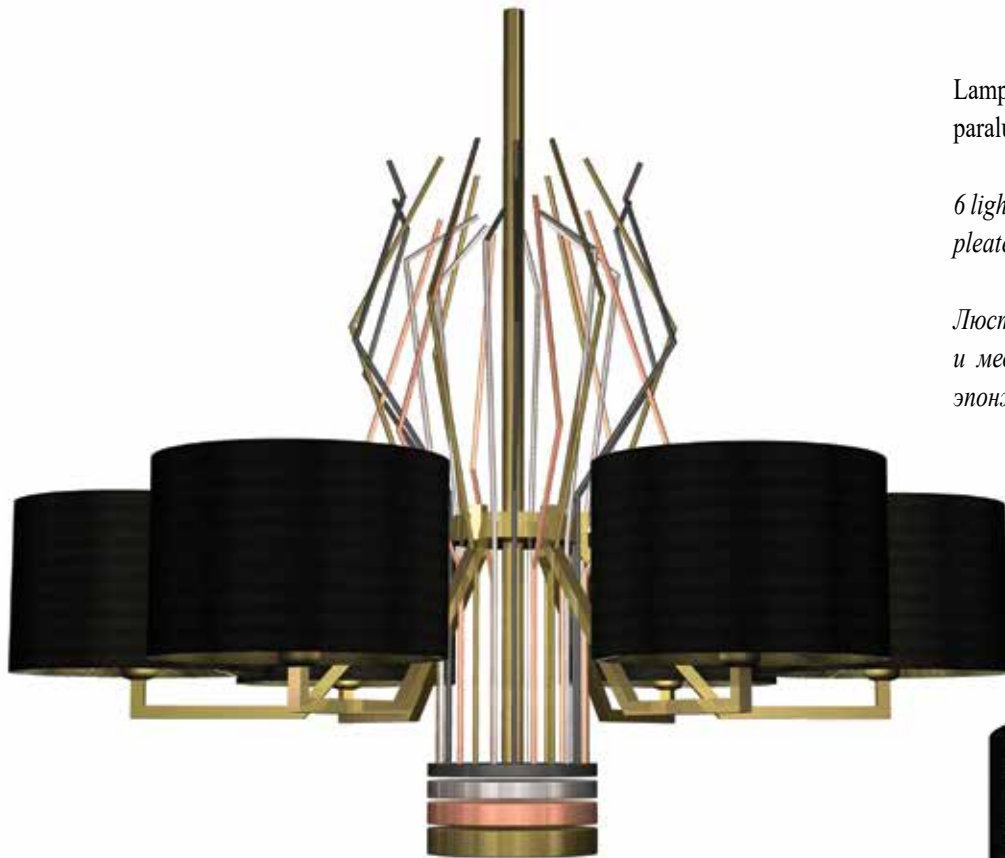

Lampadario 6 luci in ottone satinato, nickel e rame,
paralumi in pongè nero plissettato cm d90xh80

*6 lights chandelier in satin brass, nickel and copper,
pleated black pongè shade cm d90xh80*

*Люстра на 6 свечей из матовой латуни, никеля
и меди, абажуры из черного плиссированного
эпонжа см d90xh80*