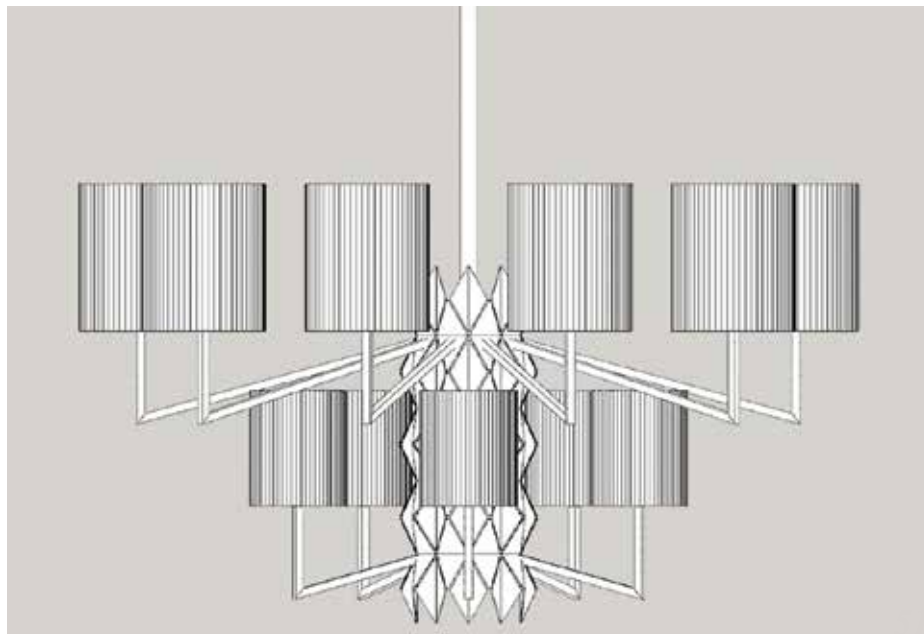

Lampadario 15 luci in ottone satinato e rame, paralumi
in pongè bianco plissettato
cm d100xh82

*15 lights chandelier in satin brass and copper, pleated
white pongè shade cm d100xh82*

*Люстра на 15 свечей из матовой
латуни и меди, абажуры белого
плиссированного эпонжа см d100xh82*