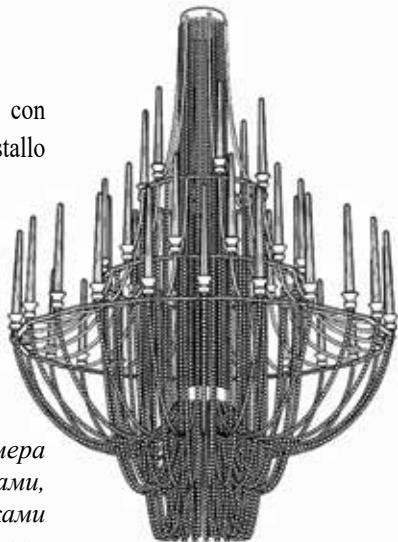

Lampadari di grandi dimensioni con
catene di strass con cuspidi di cristallo
illuminate a leds

*Large chandelier with
strass chains with leds
illuminated crystal cusps
cm d200xh250*

*Люстра большого размера
с цепочками и стразами,
хрустальными обелисками
на светодиодах размером
см d200xh250*