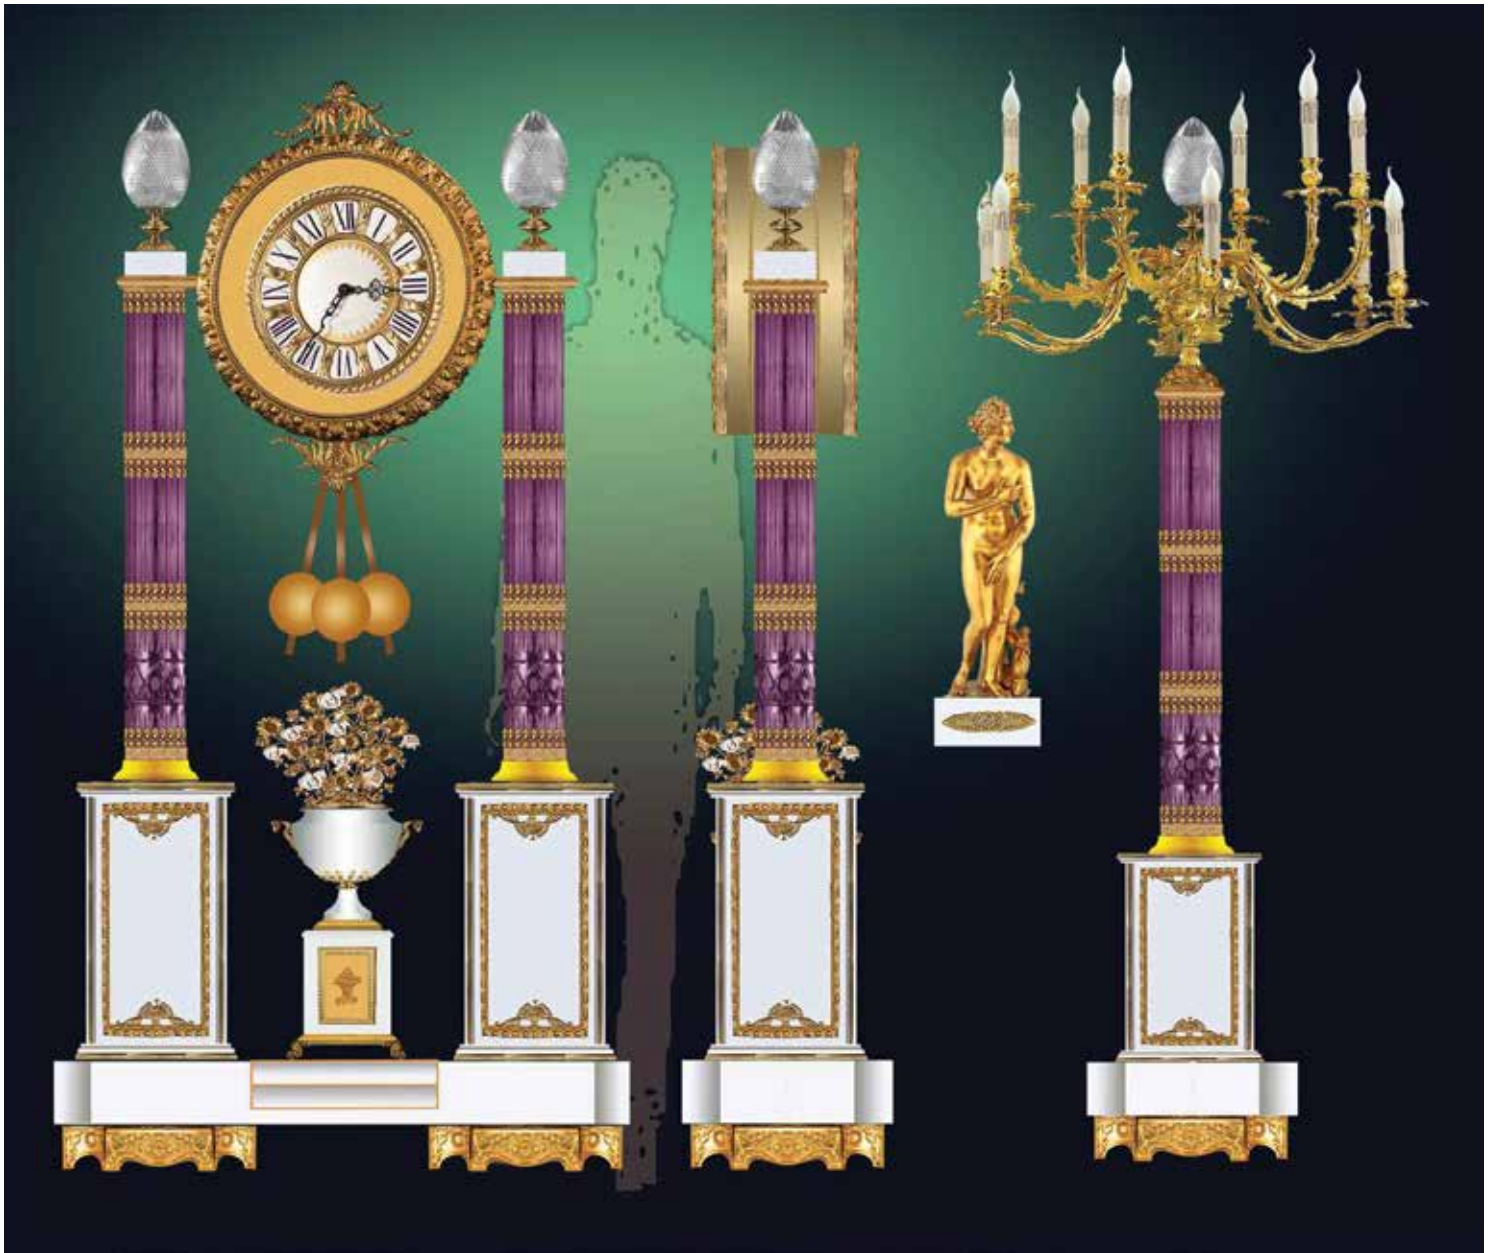

**2011 - A7 D19 - cm L20xp14xh7**

**2012 - A7 D57- cm L35,5xp15xh4,5**

**2012**

Vari studi per un orologio da terra di grandi dimensioni  
in marmo bianco di Carrara con cristalli ametista e bronzi dorati

*Several studies for a large floor clock in white Carrara marble  
with amethyst crystals and gilded bronzes*

*Различные эскизы напольных часов больших размеров из  
белого мрамора Carrara с аметистовым хрусталем и  
золотой бронзой*