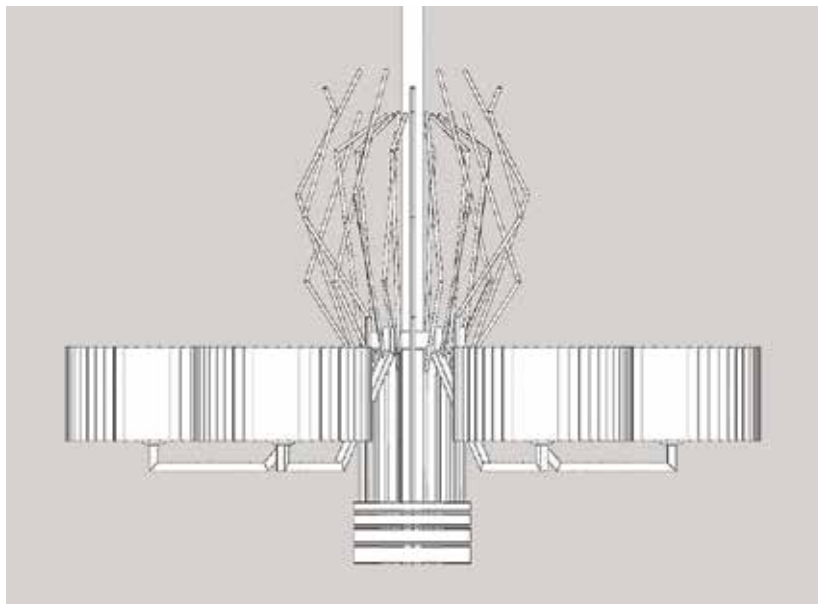

Lampadario 6 luci in ottone satinato, nickel e rame,
paralumi in pongè nero plissettato cm d90xh80

*6 lights chandelier in satin brass, nickel and copper,
pleated black pongè shade cm d90xh80*

*Люстра на 6 свечей из матовой латуни, никеля
и меди, абажуры из черного плиссированного
эпонжа см d90xh80*