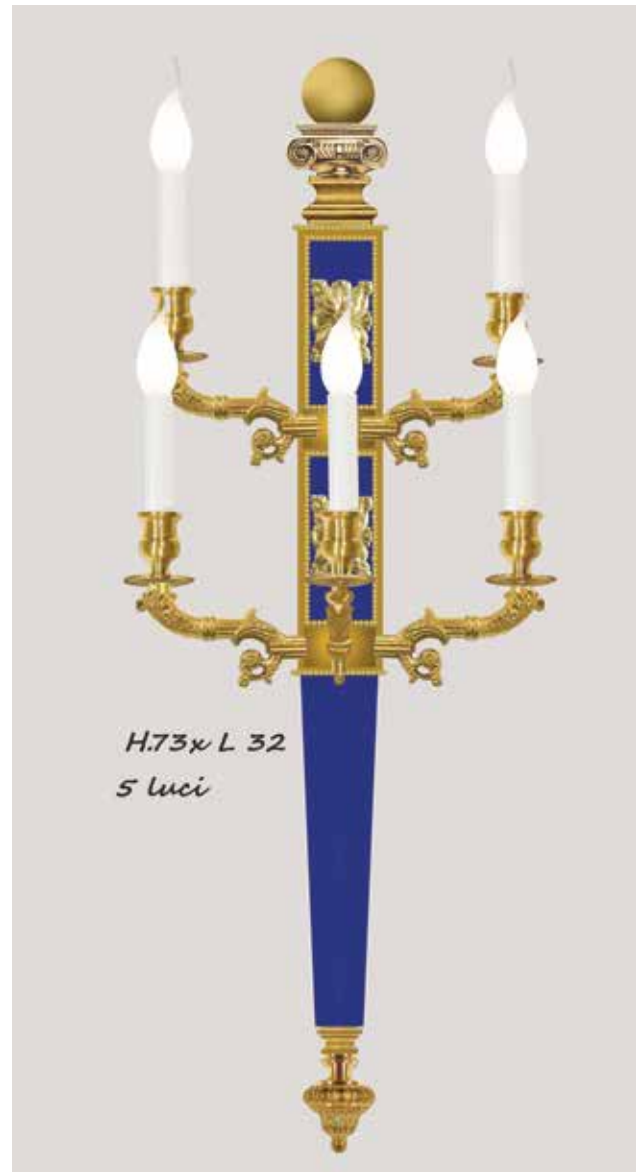

Disegni per applique a 2 e 3 luci in bronzo con stelo in marmo o decorato tipo malachite o lapislazzulo

Designs for 2-3-lights applique in bronze with marble stem or decorated like malachite or lapis lazuli

Эскизы бра на 2 и 3 свечи с корпусом из мрамора, либо с декором под малахит, либо под лазури