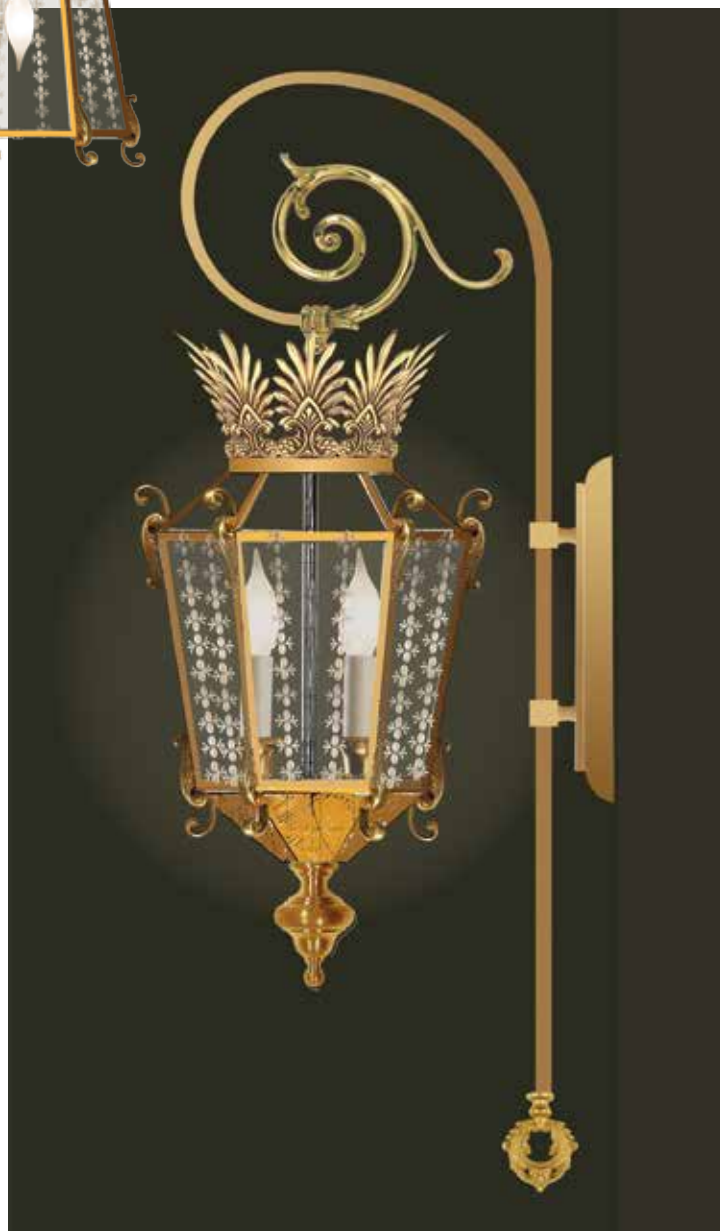

Lanterne esagonali in bronzo con vetri incisi a mano per la illuminazione di una taverna classica

Hexagonal bronze lanterns with hand-engraved glass for the lighting of a classic tavern

Шестиугольные фонари из бронзы с гравированным декором на стекле для освещения классической таверны