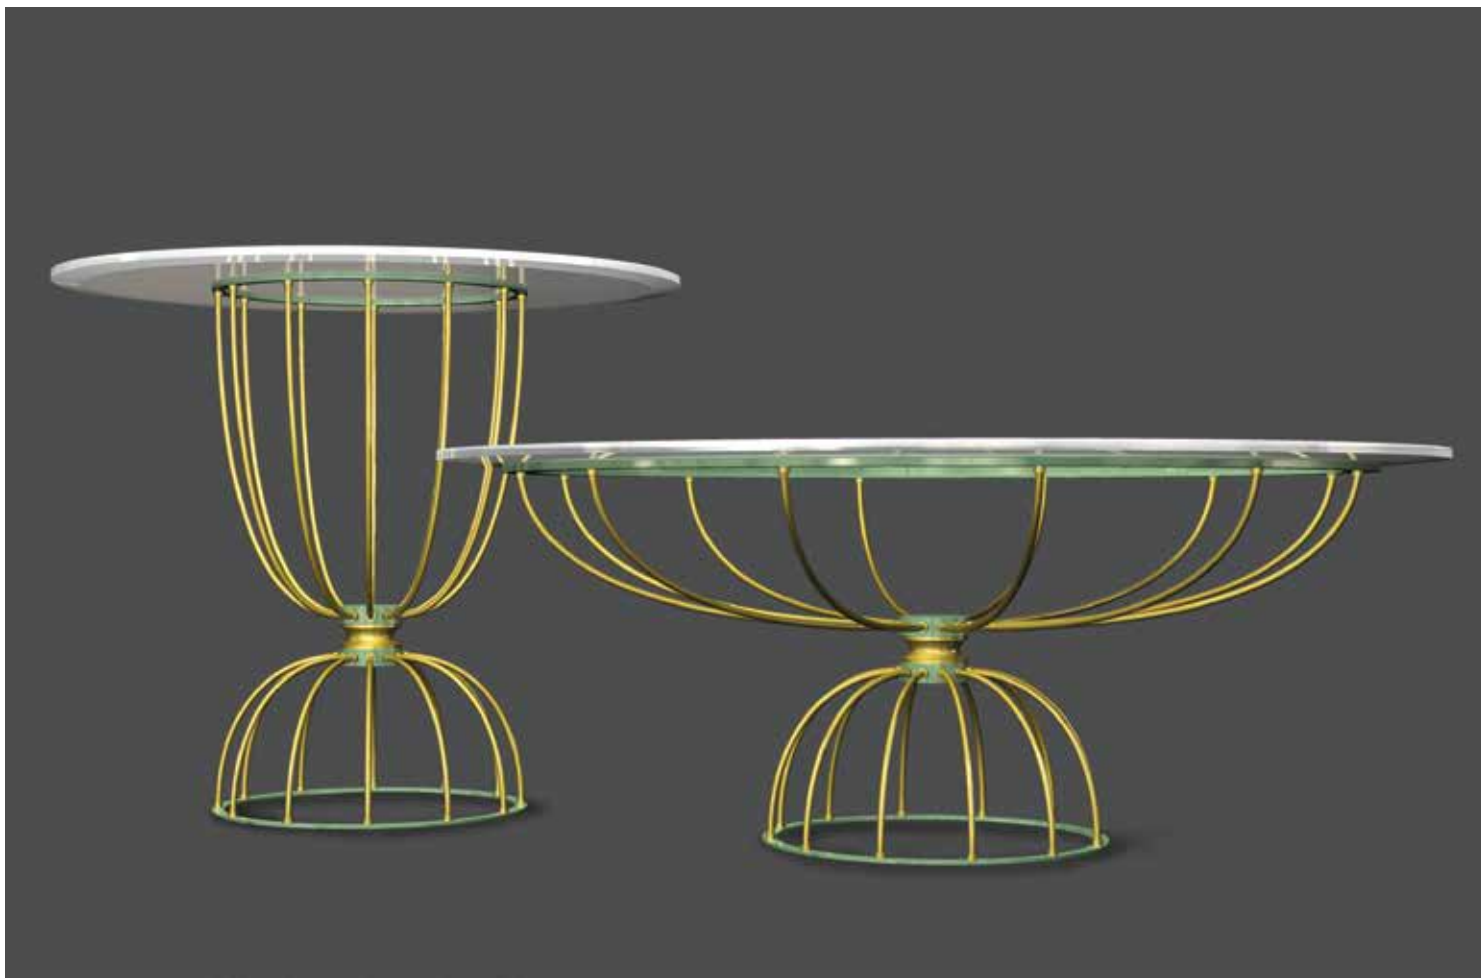

2016

*2016 - NLCR cm d100xh70*

Tavoli con piano in cristallo in metallo verniciato cm d70xh70 e cm d100xh50

*Tables with glass top in painted metal cm d70xh70 and d100xh50*

*Столы с хрустальной столешницей из окрашенного металла d.70xh70см и d.100xh50см*