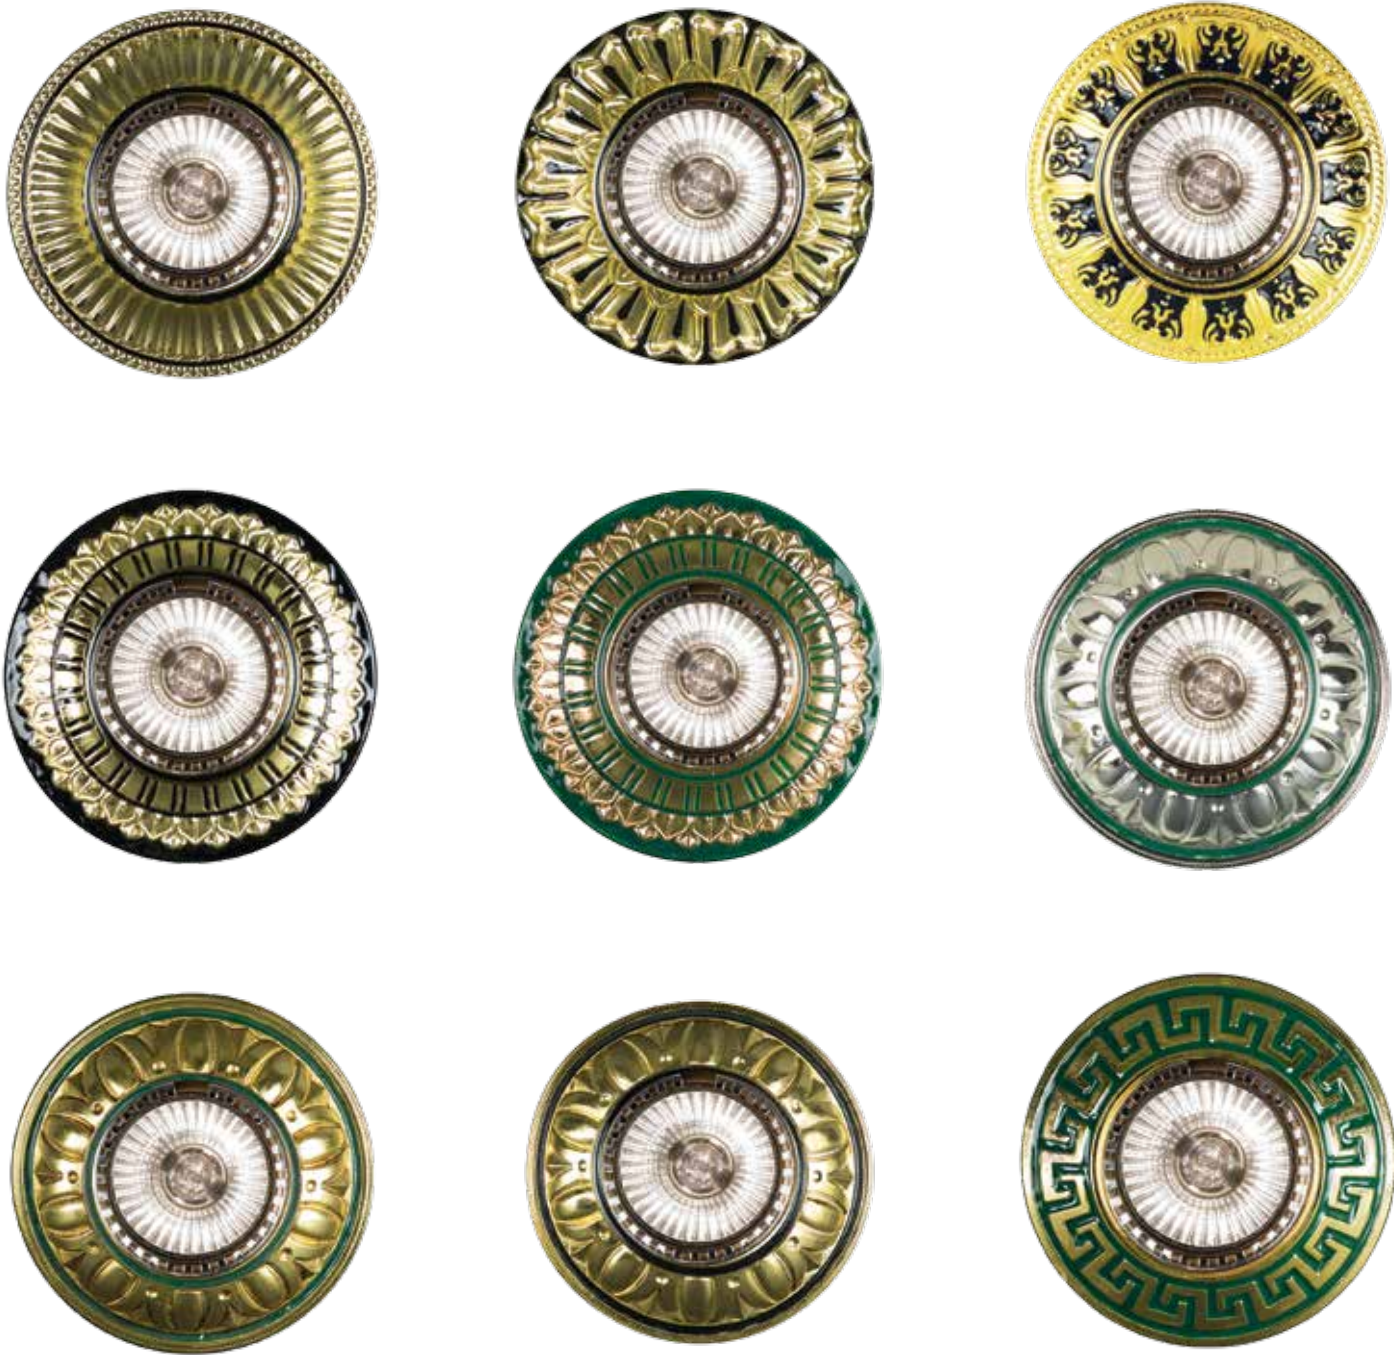

Faretti smaltati con colori a richiesta *Spotlights enamelled with colours on request*
Точечные светильники, покрытые эмалью разных цветов