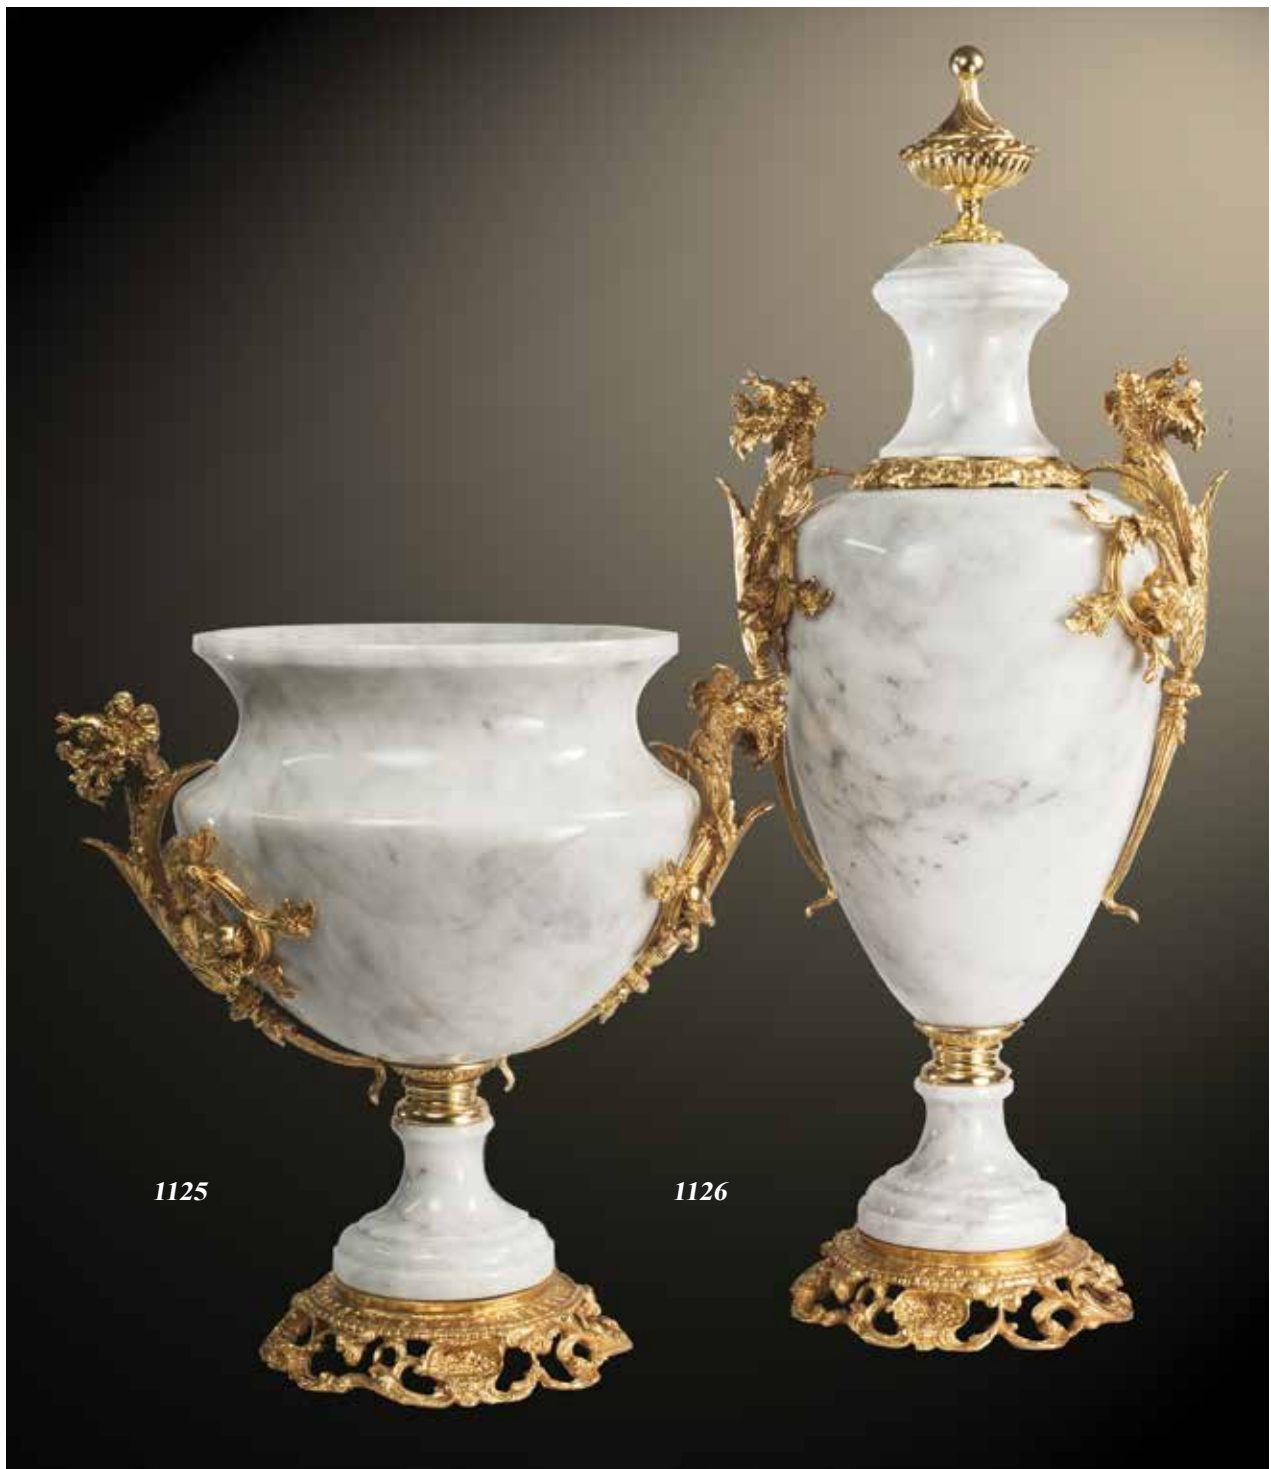

1125

1126

1125- A7 - cm L39xh39

1126 - A7 - cm L28xp22xh72