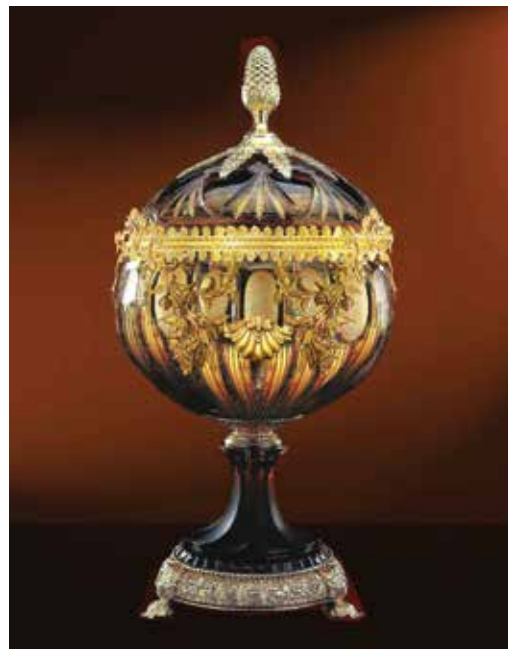

Studi per lampade, vasi e coppe
in cristallo colorato e porcellana

*Studies for lamps, vases and bowls in
coloured crystal and porcelain*

*Разработки настольных ламп, ваз
и кубков из цветного хрусталя и
фарфора*