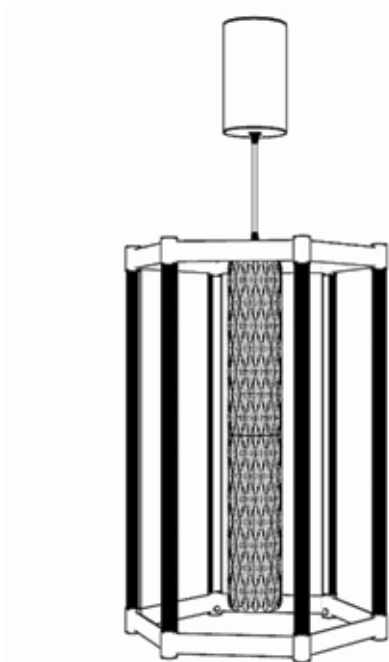

Disegni di vari corpi illuminanti
per ambienti moderni su richiesta di ns.
clienti

Designs of various lighted central part
for modern environments at the request
of our customers

*Эскизы разных светильников для
современного интерьера по запросу
наших клиентов*