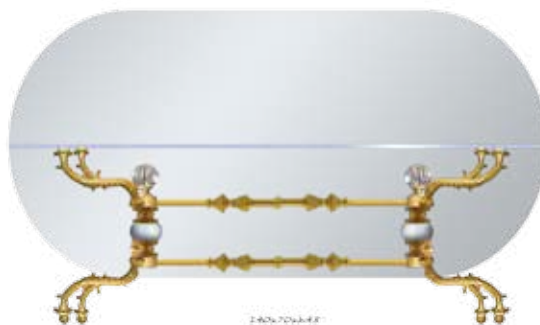

Disegni per tavoli da soggiorno di varie misure in bronzo e marmo bianco di Carrara

Drawings for living room tables of various sizes in bronze and white Carrara marble

Эскизы столов различных размеров из бронзы и белого мрамора Carrara