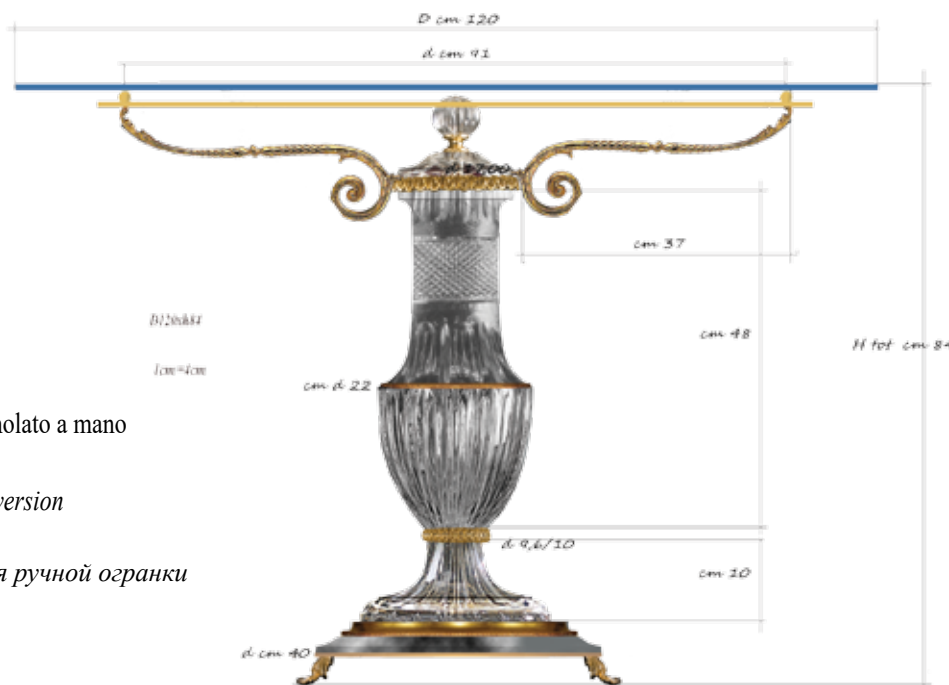

*Эскиз обеденного стола в бронзе и белом мраморе с прожилками с хрустальной столешницей*

Versione in cristallo molato a mano

*Hand-ground crystal version*

*Версия из хрусталя ручной огранки*

Disegni per tavoli da soggiorno di varie misure in bronzo e marmo bianco di Carrara