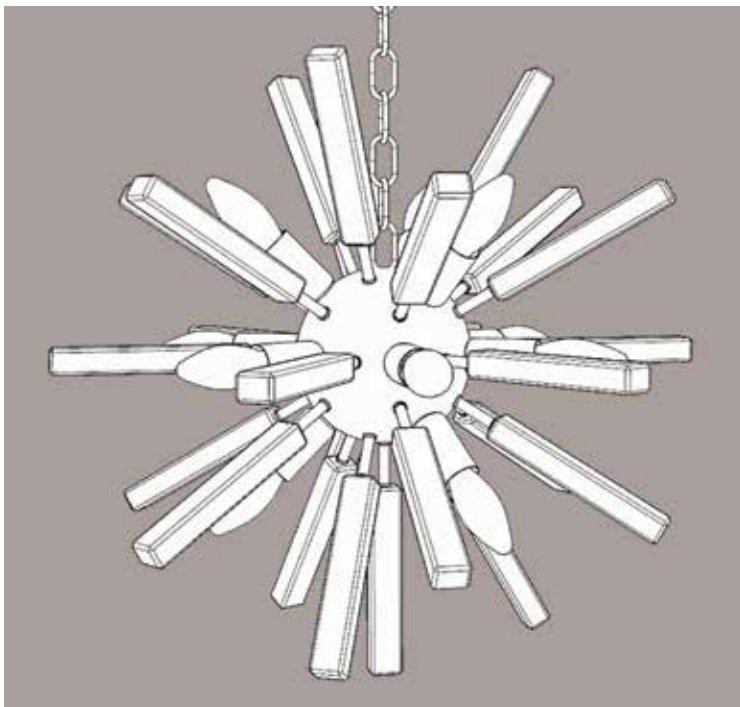

Disegni di vari corpi illuminanti
per ambienti moderni su richiesta di ns.
clienti

Designs of various lighted central part
for modern environments at the request
of our customers

*Эскизы разных светильников для
современного интерьера по запросу
наших клиентов*