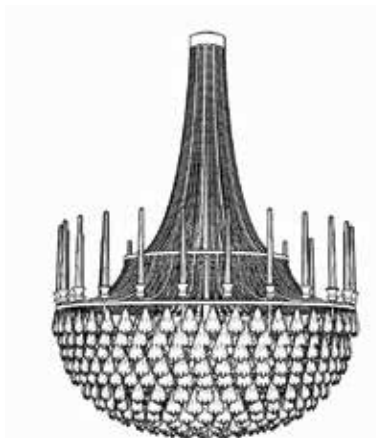

*Large chandelier with  
strass chains with leds  
illuminated crystal cusps  
cm d200xh250*

*Люстра большого размера  
с цепочками и стразами,  
хрустальными обелисками  
на светодиодах размером  
см d200xh250*