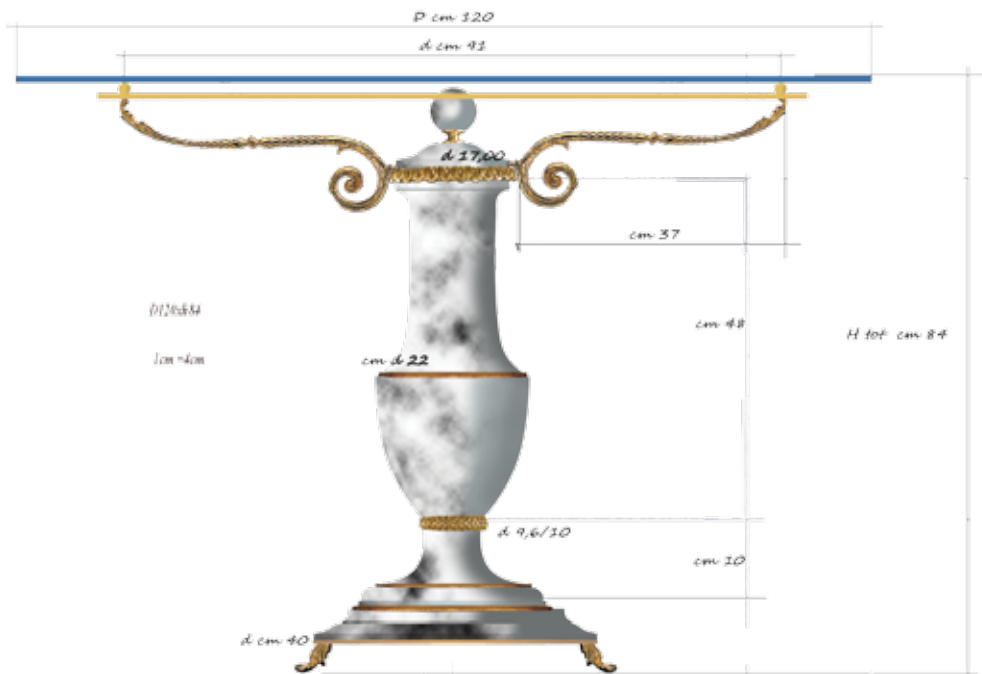

Disegno per un tavolo da pranzo in bronzo e marmo bianco venato con piano in cristallo

Drawing for a bronze dining table in white veined marble with crystal top

Эскиз обеденного стола в бронзе и белом мраморе с прожилками с хрустальной столешницей