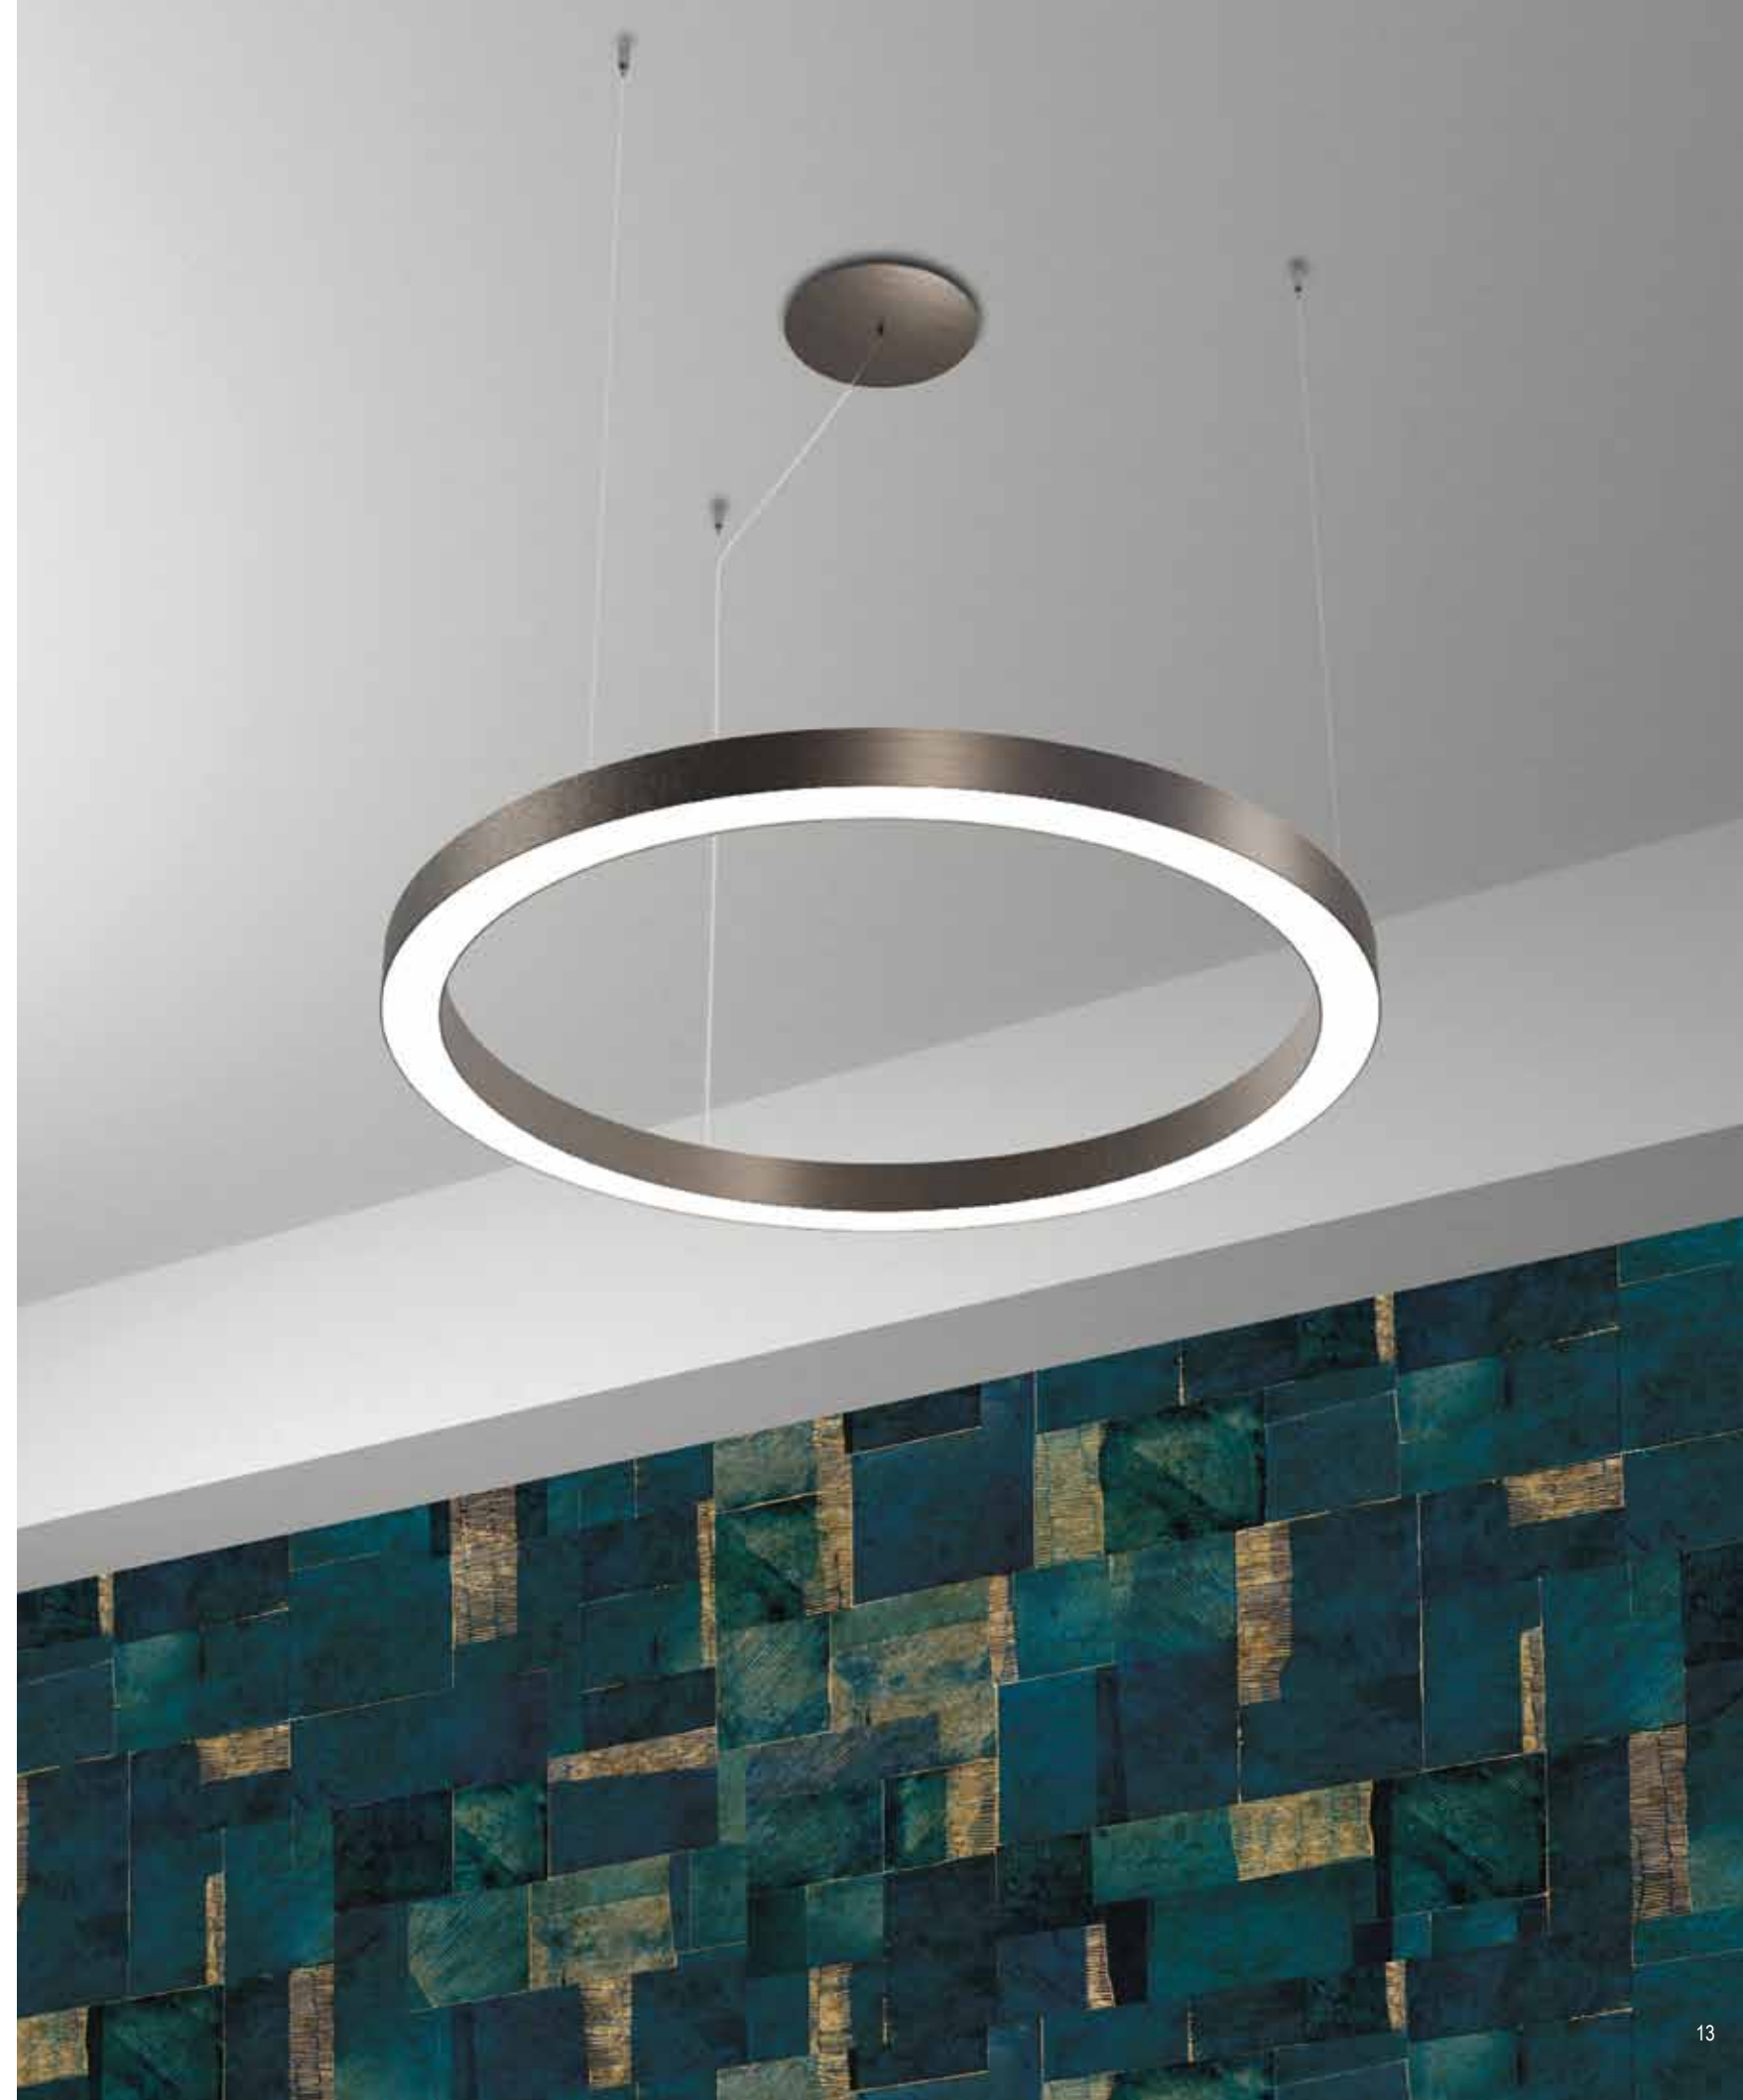

RIM

Designer Marchetti Lab

Sospensione/Suspension

materials: alluminio/aluminum

finish: .24 bianco/white

.35 nero/black

.OS oro spazzolato/brushed gold

.OB ottone brunito/burnished brass

measurements:

S60: Ø60 x 6 - H 6 cm • 80W - lm 9.000 - K° 3.000

S80: Ø80 x 6 - H 6 cm • 108W - lm 12.000 - K° 3.000

S100: Ø100 x 6 - H 6 cm • 135W - lm 15.000 - K° 3.000

S120: Ø120 x 6 - H 6 cm • 162W - lm 18.000 - K° 3.000

S180: Ø180 x 6 - H 6 cm • 245W - lm 27.000 - K° 3.000

Dimmerabile Dali, 0-10v, push button

Dimmable Dali, 0-10v, push button

Su richiesta/On request:

• K° 2.700 • K° 4.000

• dimensioni speciali/custom size

• finiture galvaniche/plaited finish