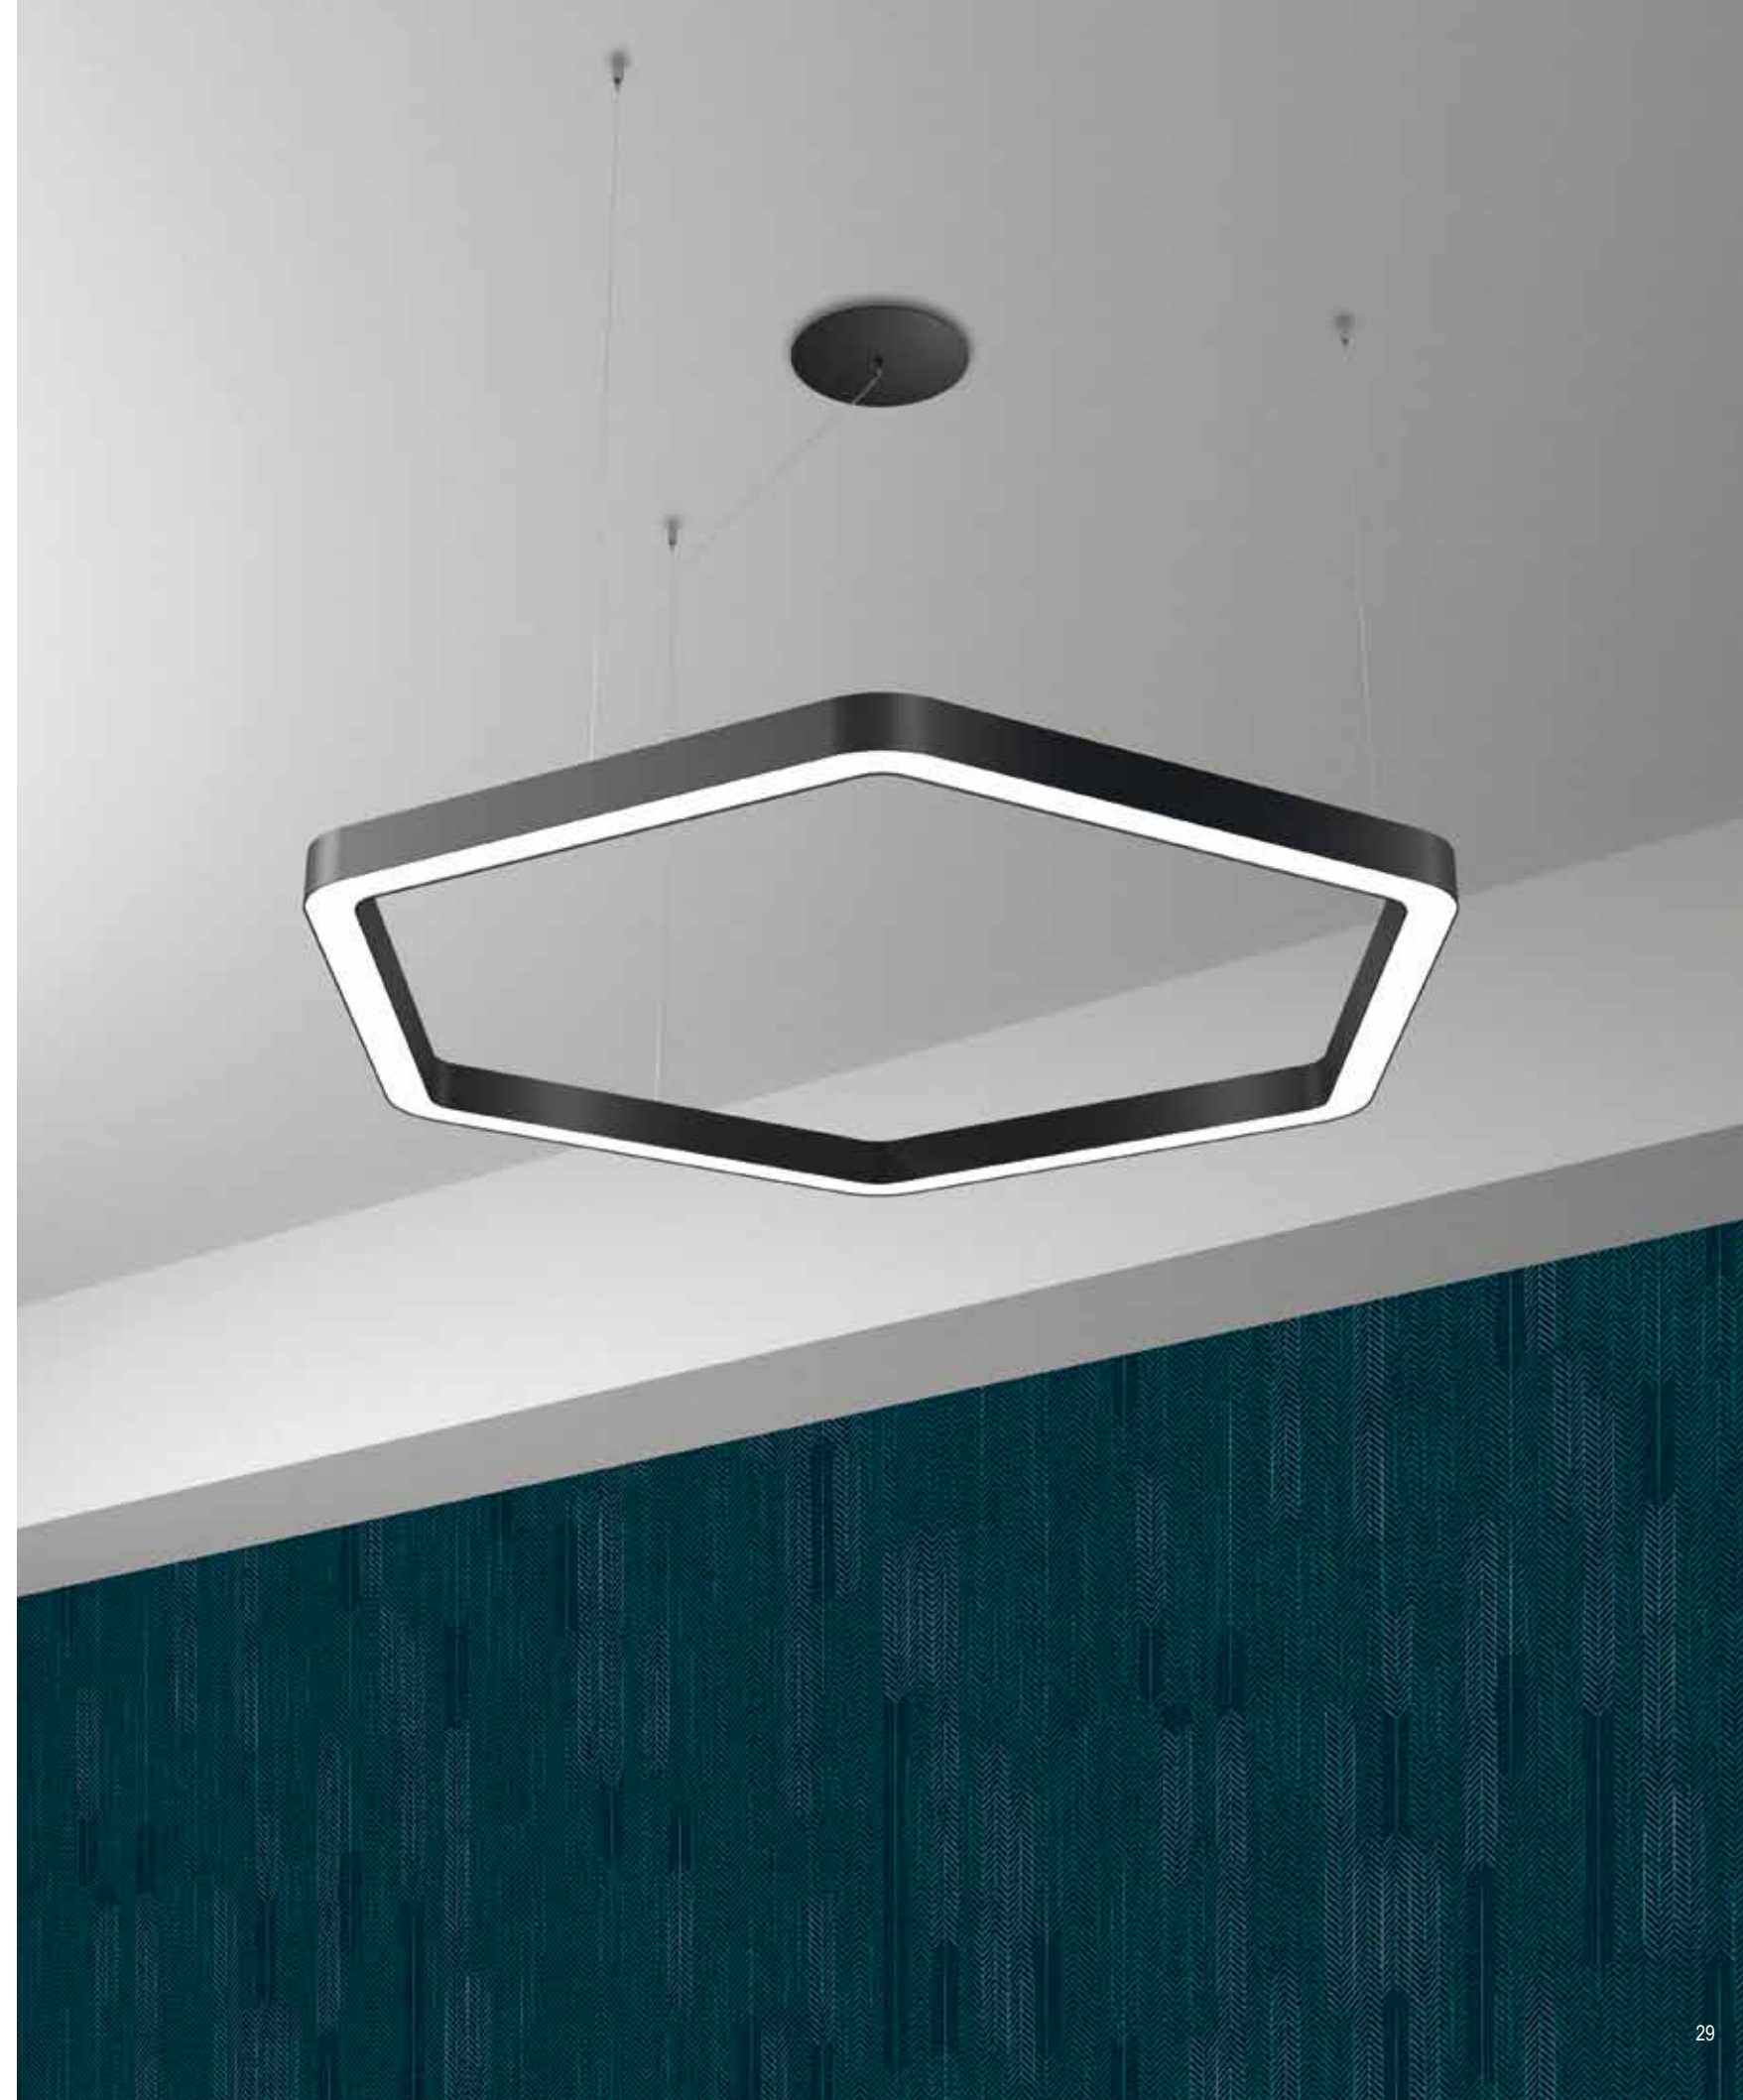

EXAGON

Designer Marchetti Lab

Sospensione/Suspension
materials: alluminio/aluminum

finish: .24 bianco/white
.35 nero/black
.OS oro spazzolato/brushed gold
.OB ottone brunito/burnished brass

measurements:
S70: 70 x 60 x 5,5 - H 5 cm • 87W - lm 9.600 - K° 3.000
S80: 80 x 70 x 5,5 - H 5 cm • 96W - lm 10.600 - K° 3.000
S90: 90 x 80 x 5,5 - H 5 cm • 108W - lm 12.000 - K° 3.000
S100: 100 x 90 x 5,5 - H 5 cm • 122W - lm 13.500 - K° 3.000
S135: 136 x 120 x 5,5 - H 5 cm • 168W - lm 18.600 - K° 3.000

Dimmerabile Dali, 0-10v, push button
Dimmable Dali, 0-10v, push button

Su richiesta/On request:
• K° 2.700 • K° 4.000
• dimensioni speciali/custom size
• finiture galvaniche/plaited finish