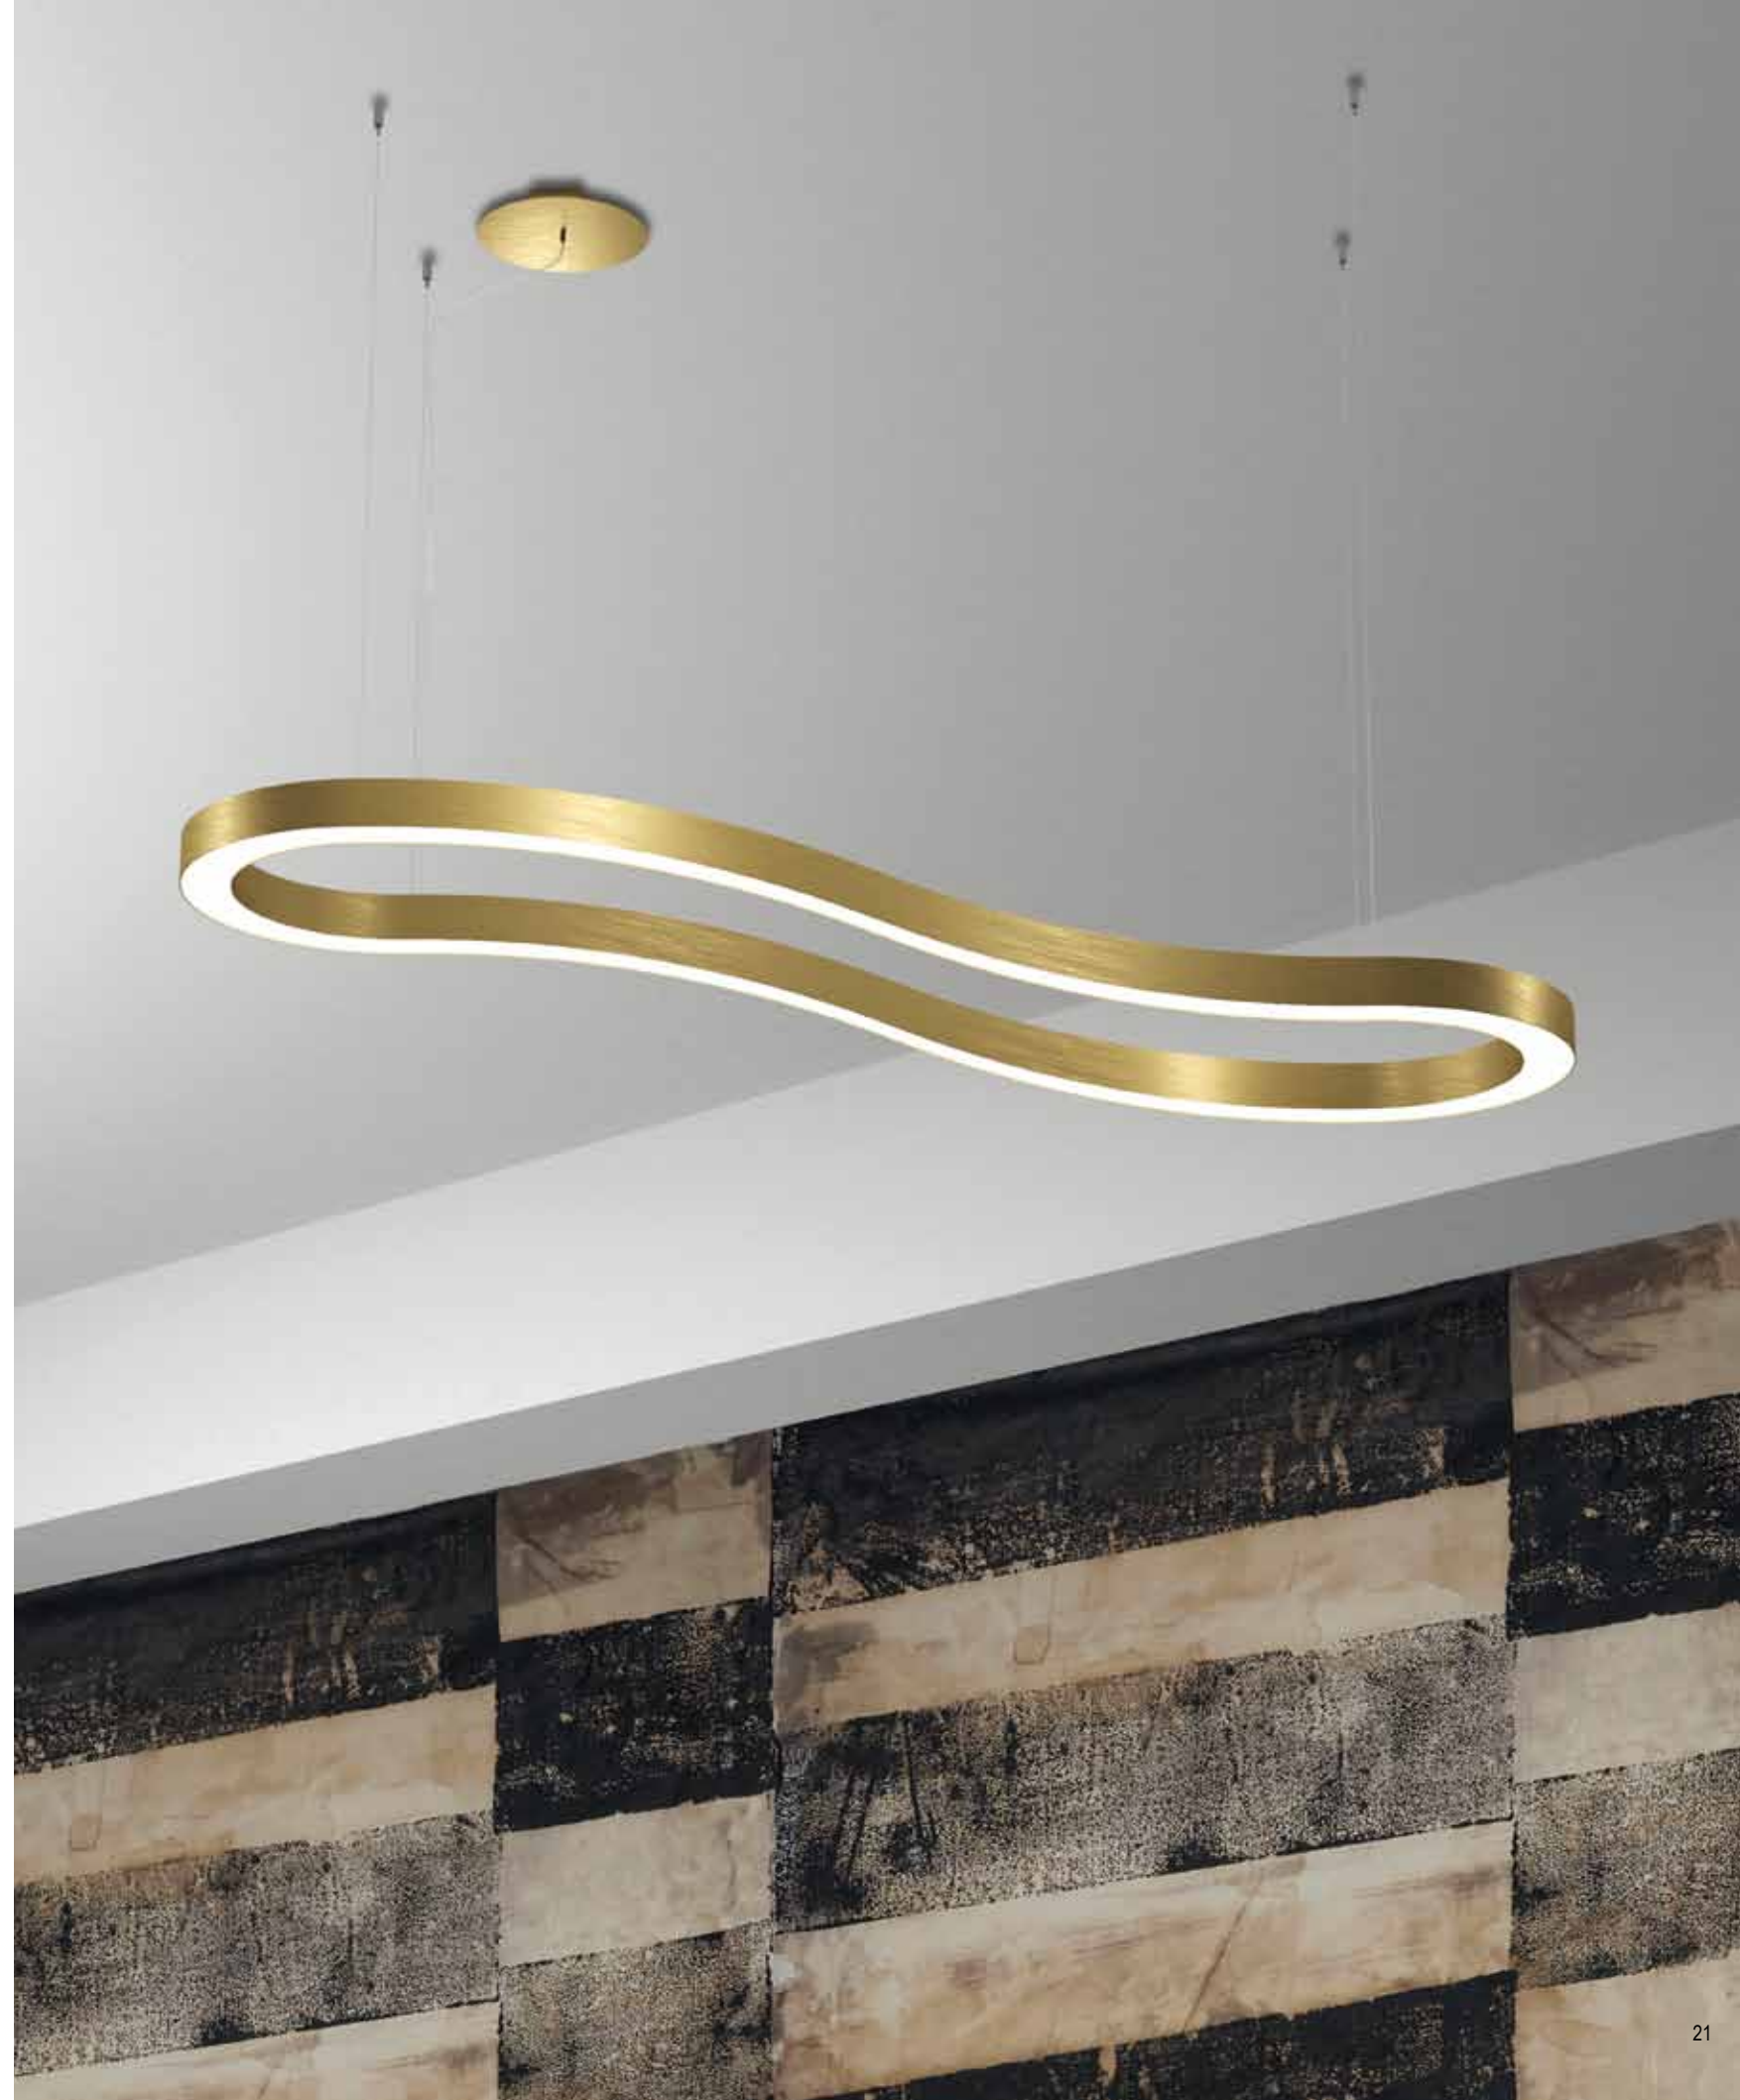

FALL

Designer Marchetti Lab

Sospensione/Suspension

materials: alluminio/aluminum

finish: .24 bianco/white

.35 nero/black

.OS oro spazzolato/brushed gold

.OB ottone brunito/burnished brass

measurements:

S180: 180 x 60 x 6 - H 6 cm • 178W - lm 19.700 - K° 3.000

S240: 240 x 60 x 6 - H 6 cm • 230W - lm 25.500 - K° 3.000

Dimmerabile Dali, 0-10v, push button

Dimmable Dali, 0-10v, push button

Su richiesta/On request:

• K° 2.700 • K° 4.000

• dimensioni speciali/custom size

• finiture galvaniche/plaited finish