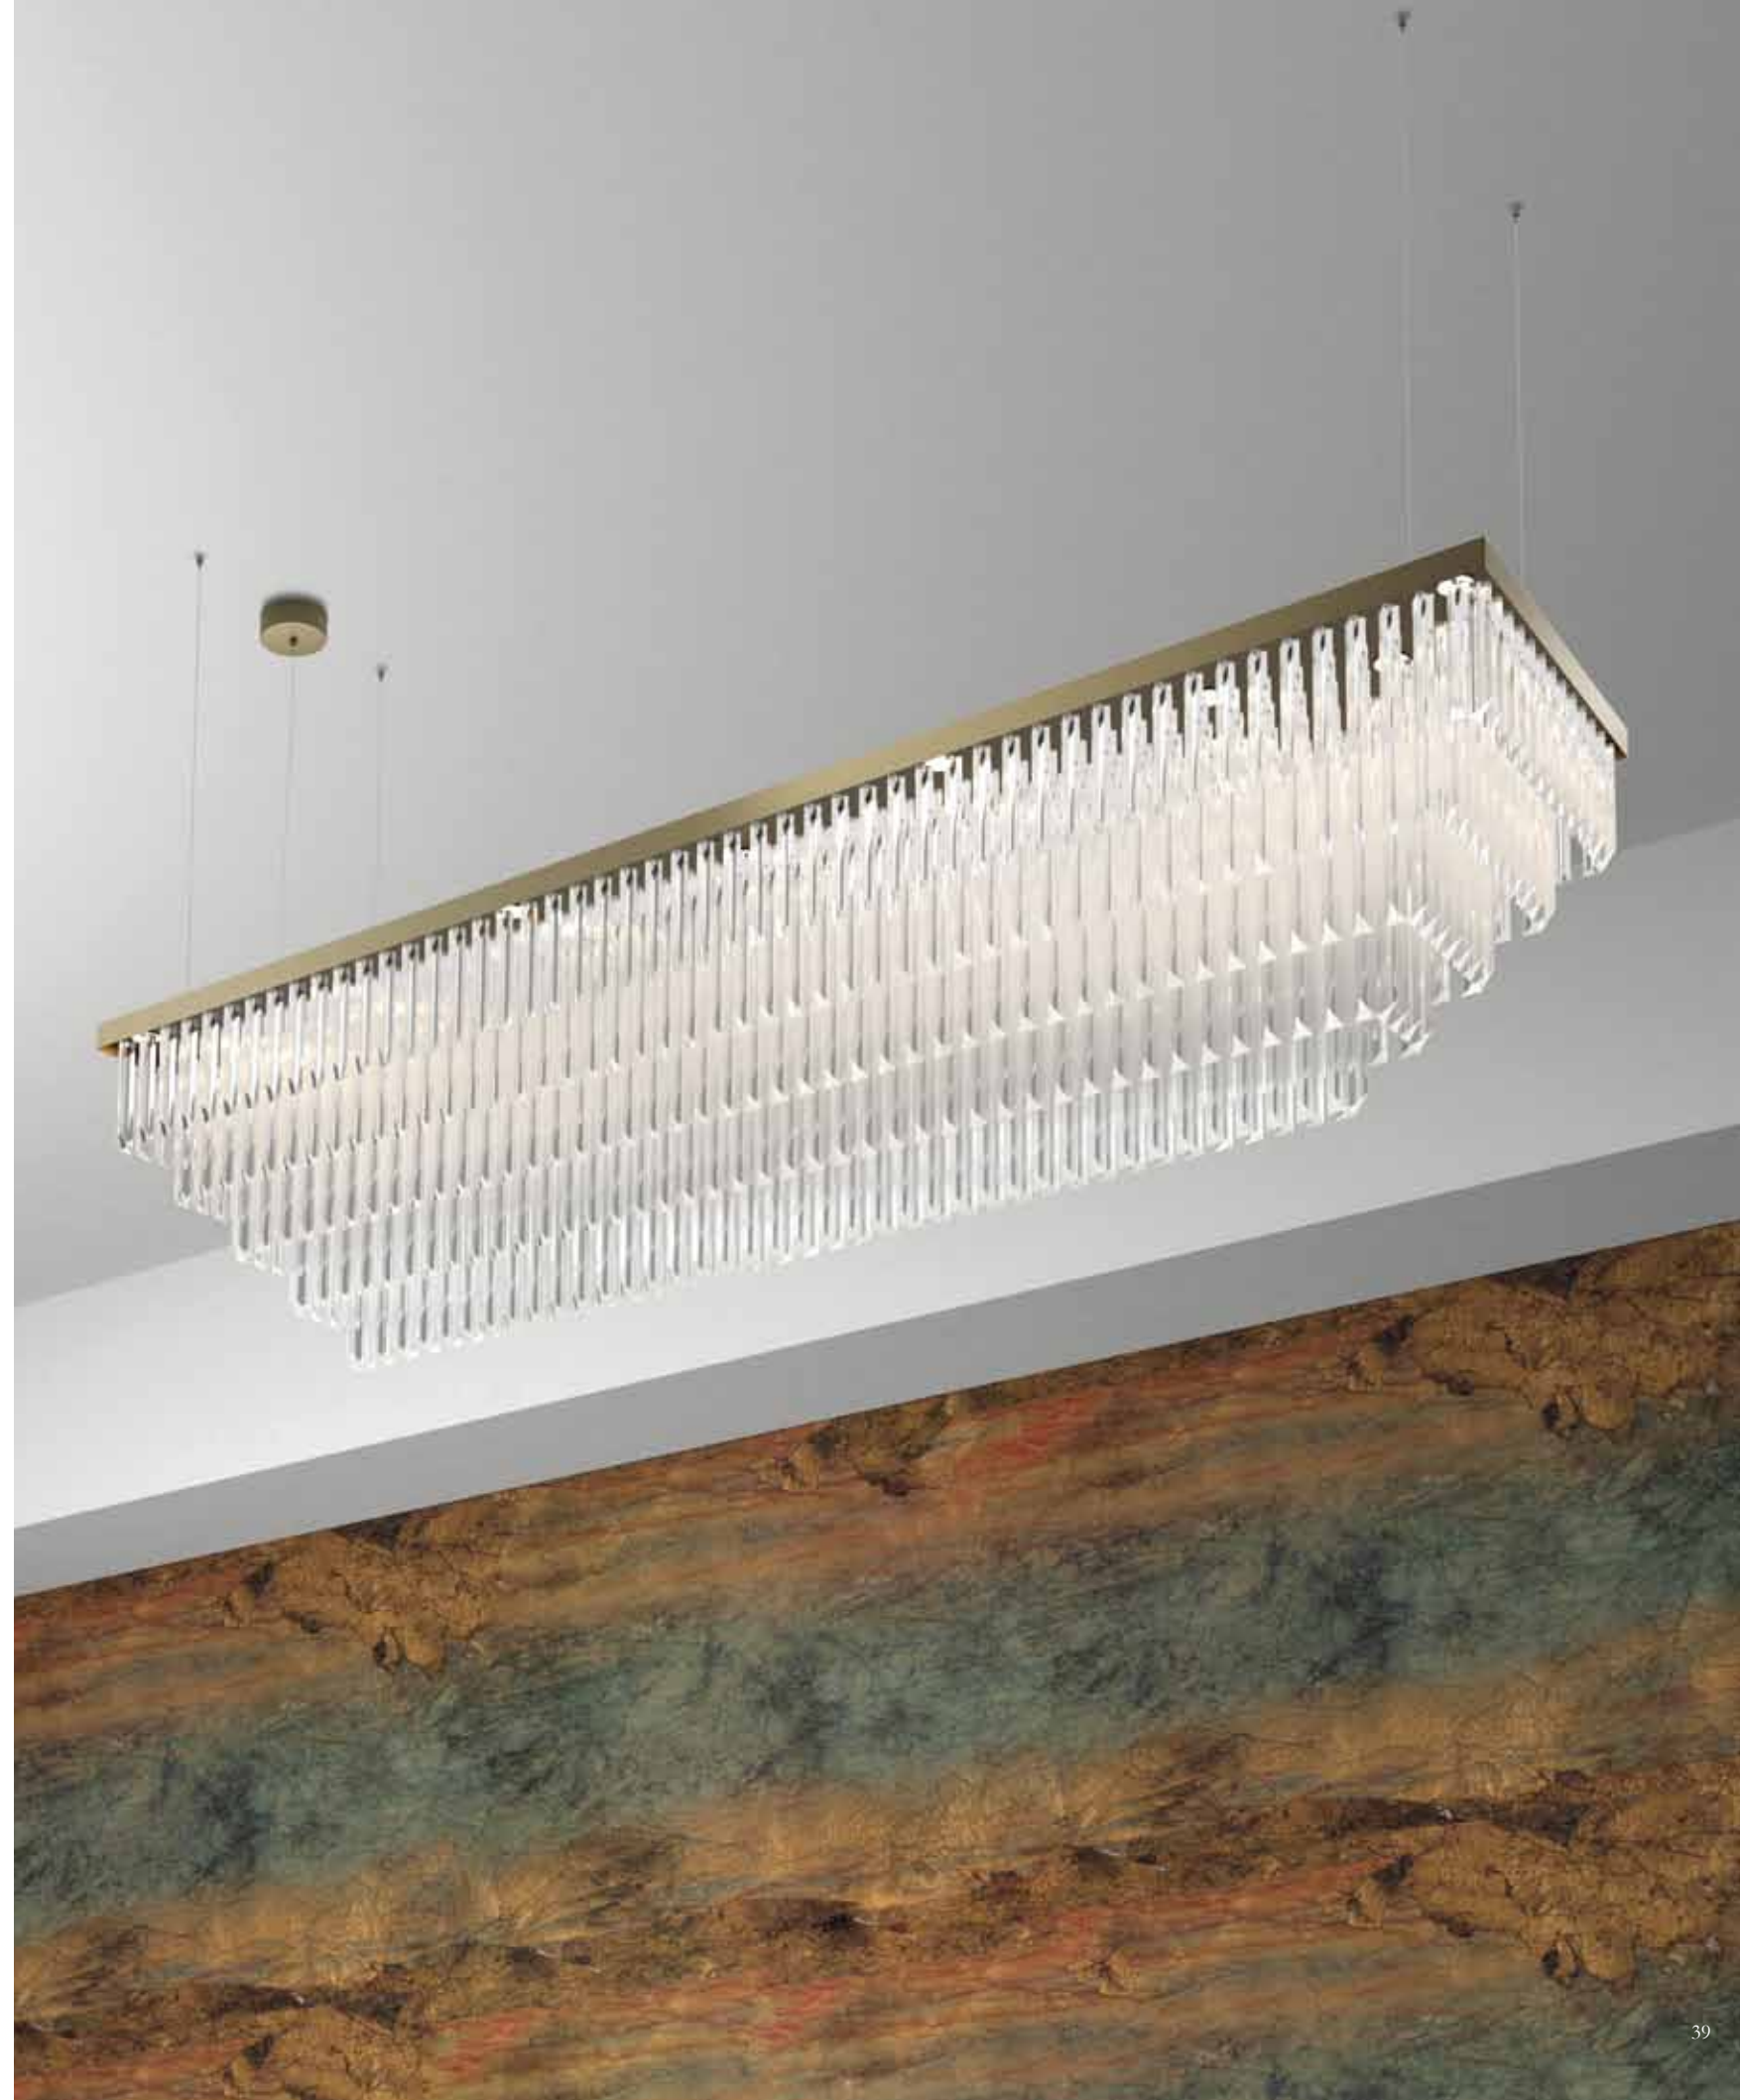

REFLEXA RECTANGULAR

Designer Marchetti Lab

Sospensione/Suspension

Finitura/Finish: .00 oro 24 kt/ gold 24kt - .03 nichel lucido/shiny nickel
- .08 oro satinato/satine gold - .10 alluminio/alluminium -
.14 champagne - .24 bianco/white - .20 foglia oro/gold leaf -
.21 foglia argento/silver leaf - .35 nero/black - .80 bronzo/bronze

Su richiesta/On request: • K° 2.700 • K° 4.000
• dimensioni speciali/custom size

Con triedro vetro Murano/With triedro Murano glass

Rectangular S: 110 x 29 - H 59 - 132W - lm 18.400 - K° 3.000

Rectangular M: 160 x 42 - H 70 - 216W - lm 30.000 - K° 3.000

Rectangular L: 210 x 55 - H 70 - 264W - lm 36.500 - K° 3.000

Rectangular XL: 260 x 70 - H 70 - 384W - lm 52.000 - K° 3.000

Dimmerabile Dali, 0-10v, push button

Dimmable Dali, 0-10v, push button