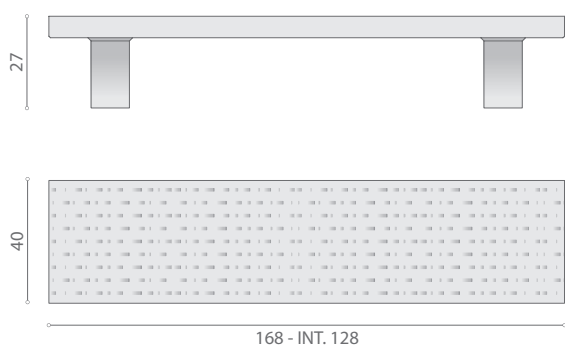

369 - INT. 320

**BR0541PO**  
30x30

**BR0541PO**  
40x40

**BR0541**  
**128** (182x30)  
**256** (309x30)  
**320** (373x30)

**BR0542PO**  
35x35

**BR0542PO**  
50x35

**BR0542**  
**128** (175x35)  
**256** (325x35)  
**320** (375x35)

175 - INT. 128

325 - INT. 256

375 - INT. 320

**BR0543PO**  
40X40

**BR0543**  
**128** (168x40)  
**256** (296x40)  
**320** (360x40)

296 - INT. 256

360 - INT. 320

Bronzo Lucido Verniciato  
Polished Bronze Lacquered

### MISURE

Le misure sono espresse in millimetri. Le misure degli articoli indicate nel catalogo possono subire lievi modifiche tenendo conto del processo produttivo artigianale.

### MEASUREMENTS

All dimensions are in millimeters. Items' dimensions indicated in the catalogue could slightly vary taking into account the artisan production process.