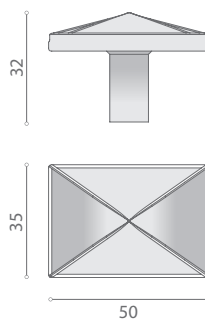

**BR0540PO**

41x41

**BR0540**

**128** (164x41)

**256** (287x41)

**320** (369x41)

164 - INT. 128

287 - INT. 256

369 - INT. 320

**BR0541PO**  
30x30

**BR0541PO**  
40x40

**BR0541**  
**128** (182x30)  
**256** (309x30)  
**320** (373x30)

**BR0542PO**  
35x35

**BR0542PO**  
50x35

**BR0542**  
**128** (175x35)  
**256** (325x35)  
**320** (375x35)

175 - INT. 128

325 - INT. 256

375 - INT. 320

**BR0543PO**  
40X40

**BR0543**  
**128** (168x40)  
**256** (296x40)  
**320** (360x40)

296 - INT. 256

360 - INT. 320

Bronzo Lucido Verniciato  
Polished Bronze Lacquered

### MISURE

Le misure sono espresse in millimetri. Le misure degli articoli indicate nel catalogo possono subire lievi modifiche tenendo conto del processo produttivo artigianale.