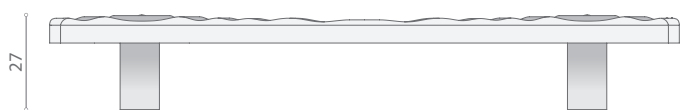

**BR0540PO**

41x41

**BR0540**

**128** (164x41)

**256** (287x41)

**320** (369x41)

164 - INT. 128

287 - INT. 256

369 - INT. 320

**BR0541PO**  
30x30

**BR0541PO**  
40x40

**BR0541**  
**128** (182x30)  
**256** (309x30)  
**320** (373x30)

**BR0542PO**  
35x35

**BR0542PO**  
50x35

**BR0542**  
**128** (175x35)  
**256** (325x35)  
**320** (375x35)

175 - INT. 128

325 - INT. 256

375 - INT. 320

**BR0543PO**  
40X40

**BR0543**  
**128** (168x40)  
**256** (296x40)  
**320** (360x40)

296 - INT. 256

360 - INT. 320

Bronzo Lucido Verniciato  
Polished Bronze Lacquered