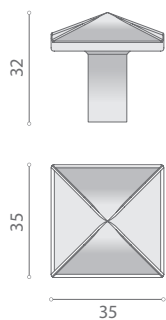

**BR0540PO**

41x41

**BR0540**

**128** (164x41)

**256** (287x41)

**320** (369x41)

164 - INT. 128

287 - INT. 256

369 - INT. 320

**BR0541PO**  
30x30

**BR0541PO**  
40x40

**BR0541**  
**128** (182x30)  
**256** (309x30)  
**320** (373x30)

**BR0542PO**  
35x35

**BR0542PO**  
50x35

**BR0542**  
**128** (175x35)  
**256** (325x35)  
**320** (375x35)

175 - INT. 128

325 - INT. 256

375 - INT. 320

**BR0543PO**  
40X40

**BR0543**  
**128** (168x40)  
**256** (296x40)  
**320** (360x40)

296 - INT. 256

360 - INT. 320

Bronzo Lucido Verniciato  
Polished Bronze Lacquered

### MISURE

Le misure sono espresse in millimetri. Le misure degli articoli indicate nel catalogo possono subire lievi modifiche tenendo conto del processo produttivo artigianale.