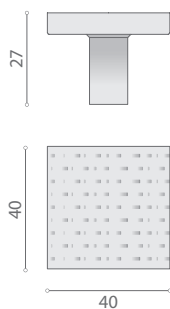

**BR0540PO**

41x41

**BR0540**

**128** (164x41)

**256** (287x41)

**320** (369x41)

164 - INT. 128

287 - INT. 256

369 - INT. 320

**BR0541PO**  
30x30

**BR0541PO**  
40x40

**BR0541**  
**128** (182x30)  
**256** (309x30)  
**320** (373x30)

**BR0542PO**  
35x35

**BR0542PO**  
50x35

**BR0542**  
**128** (175x35)  
**256** (325x35)  
**320** (375x35)

175 - INT. 128

325 - INT. 256

375 - INT. 320

**BR0543PO**  
40X40

**BR0543**  
**128** (168x40)  
**256** (296x40)  
**320** (360x40)

296 - INT. 256

360 - INT. 320

Bronzo Lucido Verniciato  
Polished Bronze Lacquered

### MISURE

Le misure sono espresse in millimetri. Le misure degli articoli indicate nel catalogo possono subire lievi modifiche tenendo conto del processo produttivo artigianale.