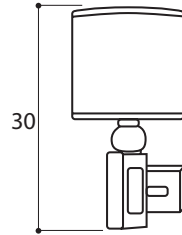

E14 - 2x60 W

Applique Cubo

MBA462DN

Crystal insert: clear - black

Finish: nickel - black nickel
gold 24K

H: 30 cm - **D:** 24 cm

Shade: code U6 - Ø 15 cm

E14 - 1x60 W