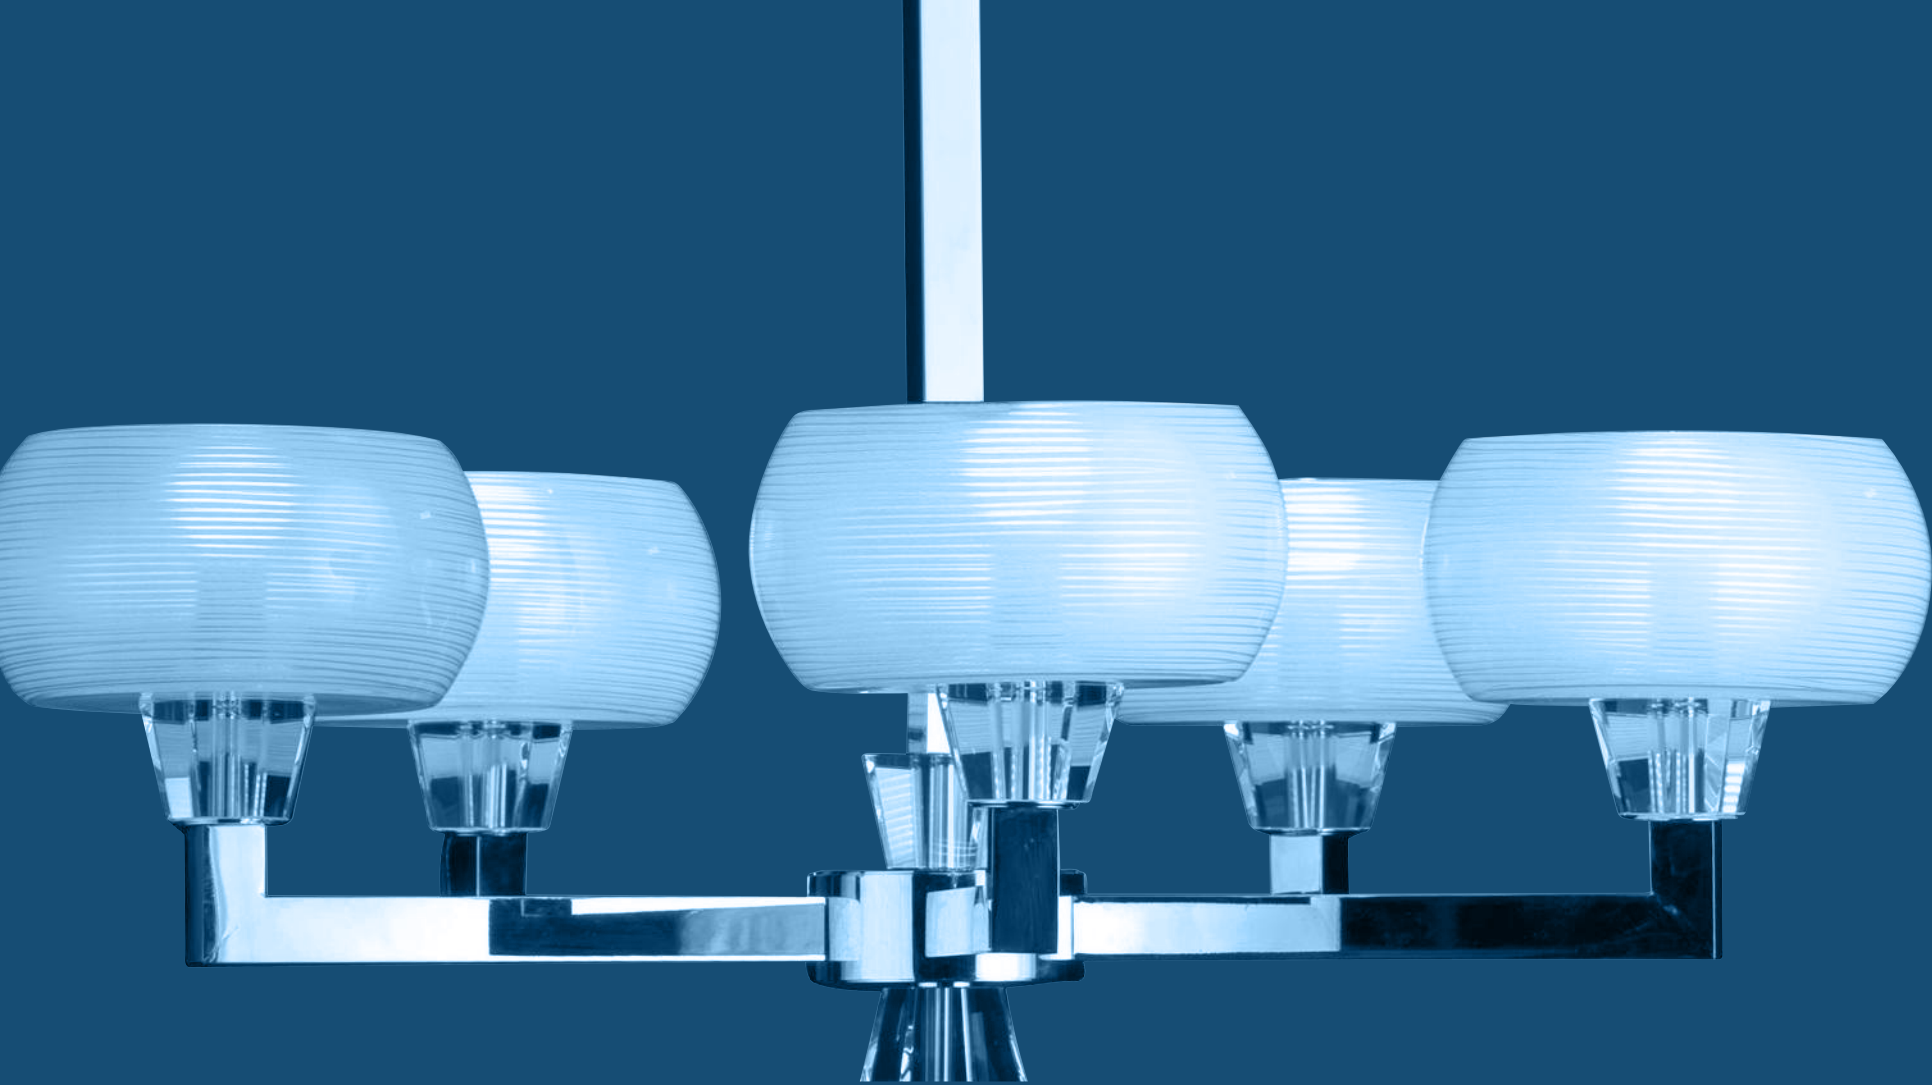

CHANDELIERS