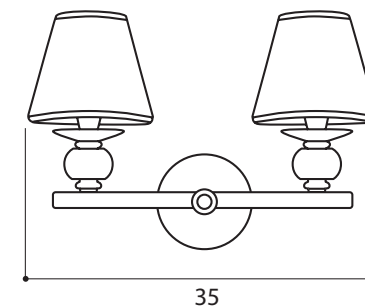

Applique Levante

MBA347D

Crystal insert: clear

Finish: nickel - black nickel
gold 24K

H: 30 cm - **W:** 35 cm - **D:** 25 cm

Shade: code 50-4 - Ø 15 cm

E14 - 2x60 W