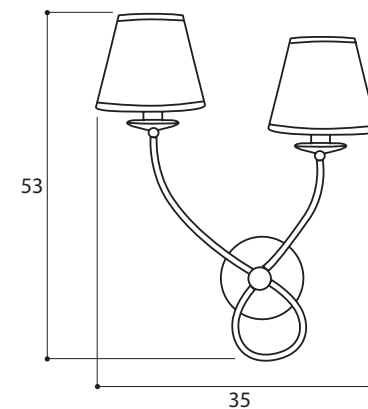

Applique Ribbon

MBA399D(L)

Finish: nickel - black nickel
gold 24K

H: 53 cm - **W:** 35 cm - **D:** 27 cm

Shade: code 50-4 - Ø 15 cm

E14 - 2x60 W

Available right and left side