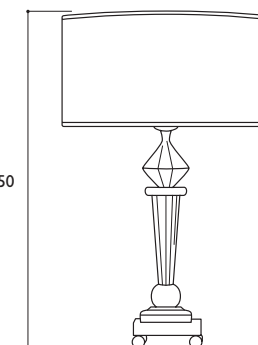

Lume Ghiaccio

Lume Ghiaccio big MBVI460D - MBVI459DA

Crystal: clear - amber

Finish: nickel - black nickel - gold 24K

H: 83 cm

Shade: MBV1460 - **code U3** - 40x40 cm

MBV1459 - **code VI** - Ø 40 cm

E27 - 1x100 W