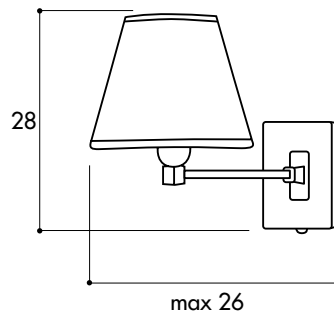

Applique Snodo

MBA464D

Finish: nickel - black nickel
gold 24K

H: 28 cm - **D:** max 26 cm

Shade: code S9 - Ø 18 cm

E14 - 1x60 W

Applique Snodo double

MBA465D