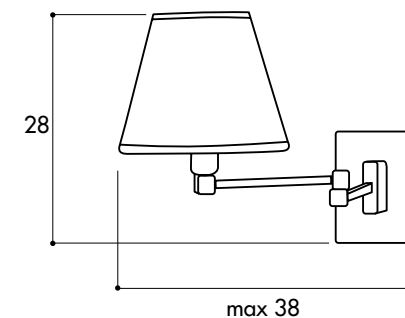

Applique Snodo double

MBA465D

Finish: nickel - black nickel
gold 24K

H: 28 cm - **D:** max 38 cm

Shade: code S9 - Ø 18 cm

E14 - 1x60 W