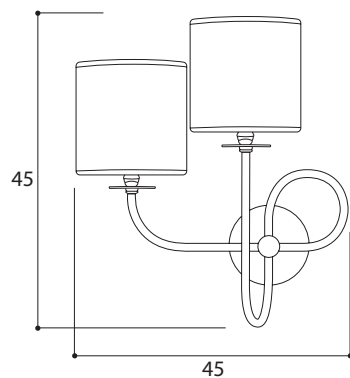

Applique Irene

MBA725D(L)

Finish: nickel - black nickel
gold 24K

H: 45 cm - **W:** 45 cm - **D:** 28 cm

Shade: code U6 - Ø 15 cm

E14 - 2x60 W

Available right and left side