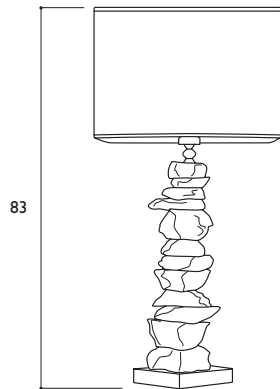

Lume Ghiaccio

Lume Ghiaccio big MBVI460D - MBVI459DA

Crystal: clear - amber

Finish: nickel - black nickel - gold 24K

H: 83 cm

Shade: MBV1460 - **code U3** - 40x40 cm

MBV1459 - **code VI** - Ø 40 cm

E27 - 1x100 W