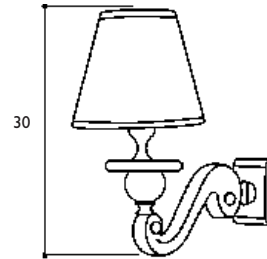

H: 30 cm - **D:** 30 cm

Shade: code S9 - Ø 18 cm

E14 - 1x60 W

Applique Riccioli double

MBA472D

Crystal inserts: clear - black

Finish: nickel - black nickel - gold 24K

H: 30 cm - **W:** 44 cm - **D:** 28 cm