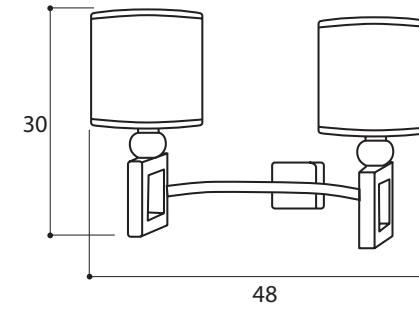

Applique Cubo double

MBA463DN

Crystal insert: clear - black

Finish: nickel - black nickel
gold 24K

H: 30 cm - **W:** 48 cm - **D:** 32 cm

Shade: code U6 - Ø 15 cm

E14 - 2x60 W

CONTEMPORARY
LEO MIRAI
COLLECTION