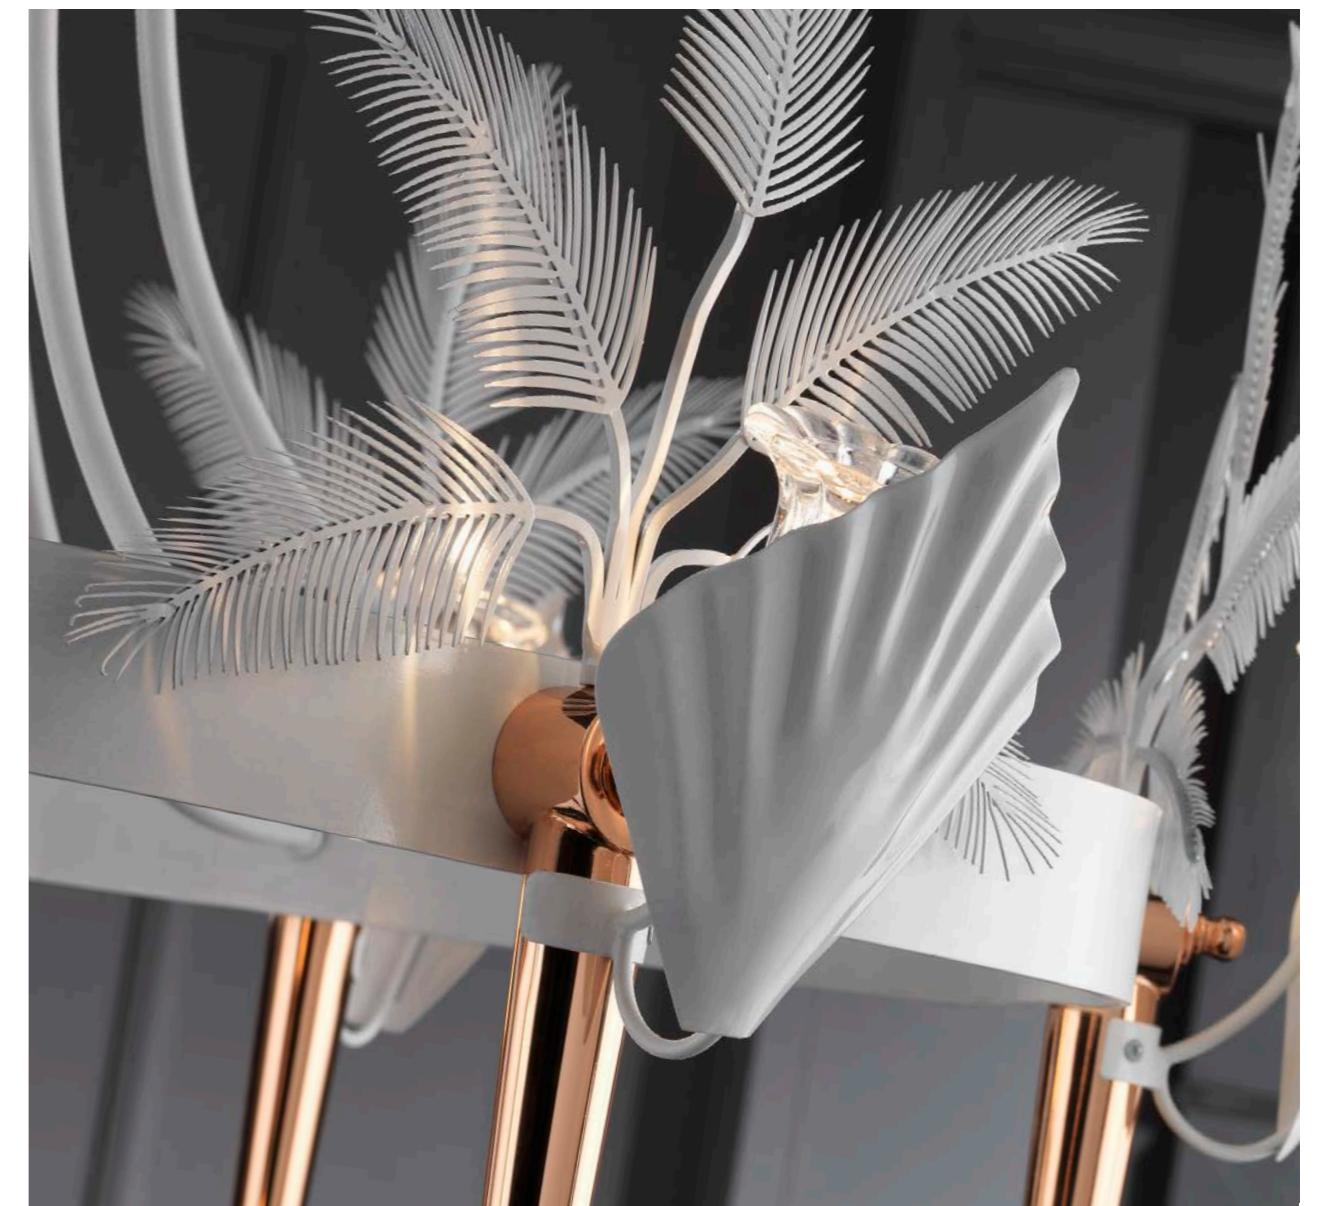

HDO38
H. 110 cm - ø 120 cm - 6xG9 + 3 x40W - E27 Kg. 14
Lampadario 6+3 luci
Ferro finitura rame con foglie "palma"
in ferro finitura bianco lucido.
Chandelier 6+3 lights
Iron copper finished with shiny white
iron "palm" leaves.