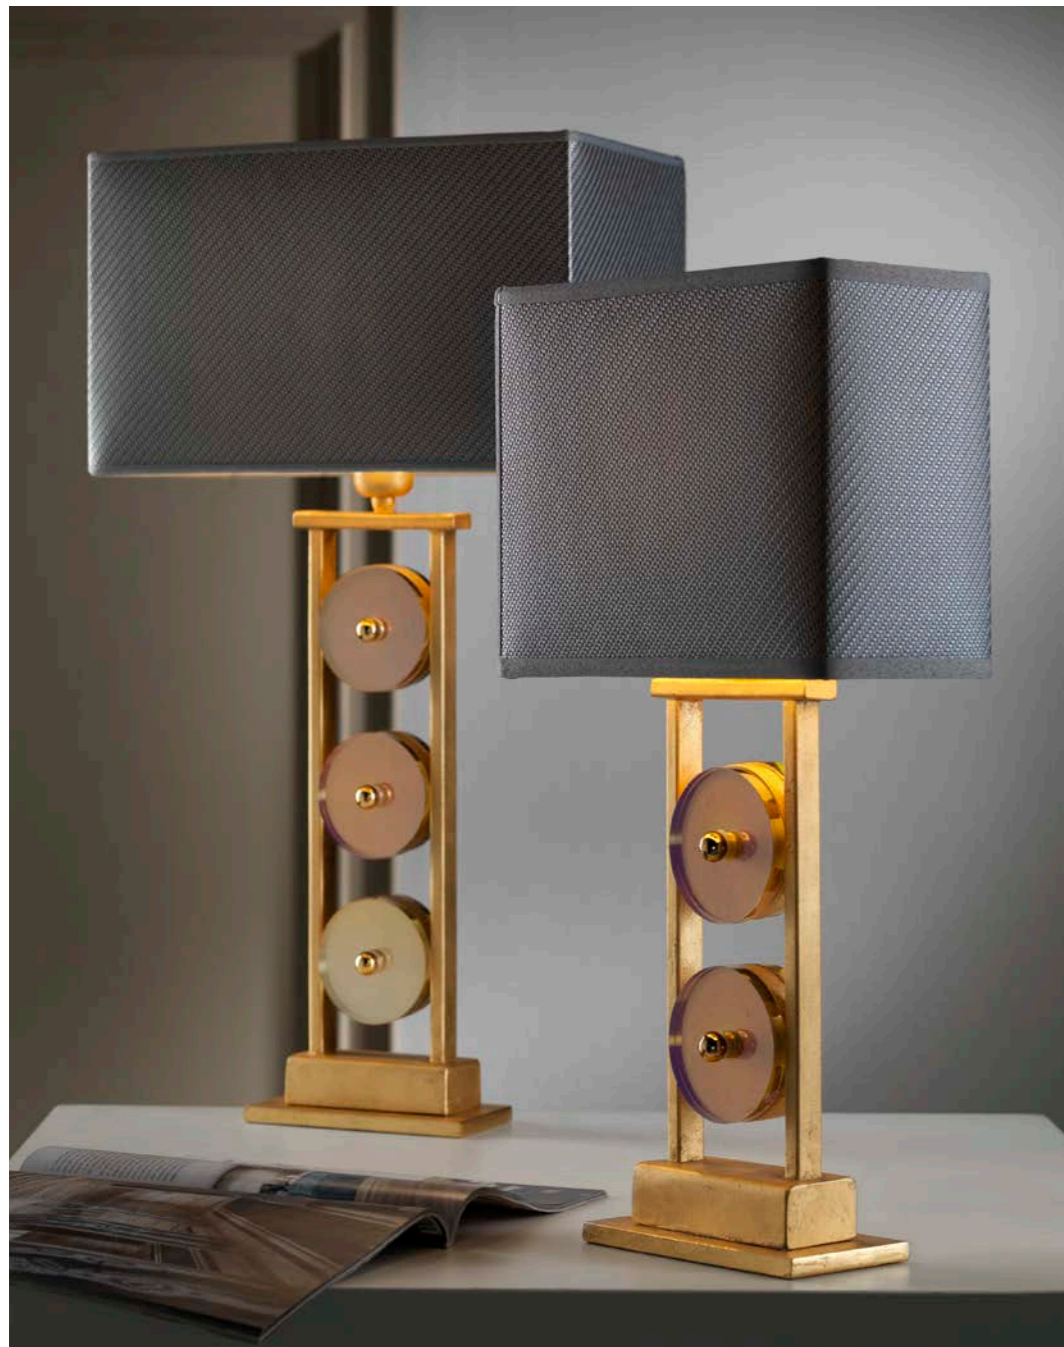

HD037 big - HD036 small
HD037 H. 61 - L. 35x20 - 1x 40W - E27 - Kg. 5,0
HD036 H. 50 - L. 25x13 - 1x 40W - E27 - Kg. 4,0

Lampade da tavolo 1 luce
Struttura in ferro oro foglia con cerchi in vetro.

Table lamps 1 light
Gold leaf finished iron structure with glass circles.