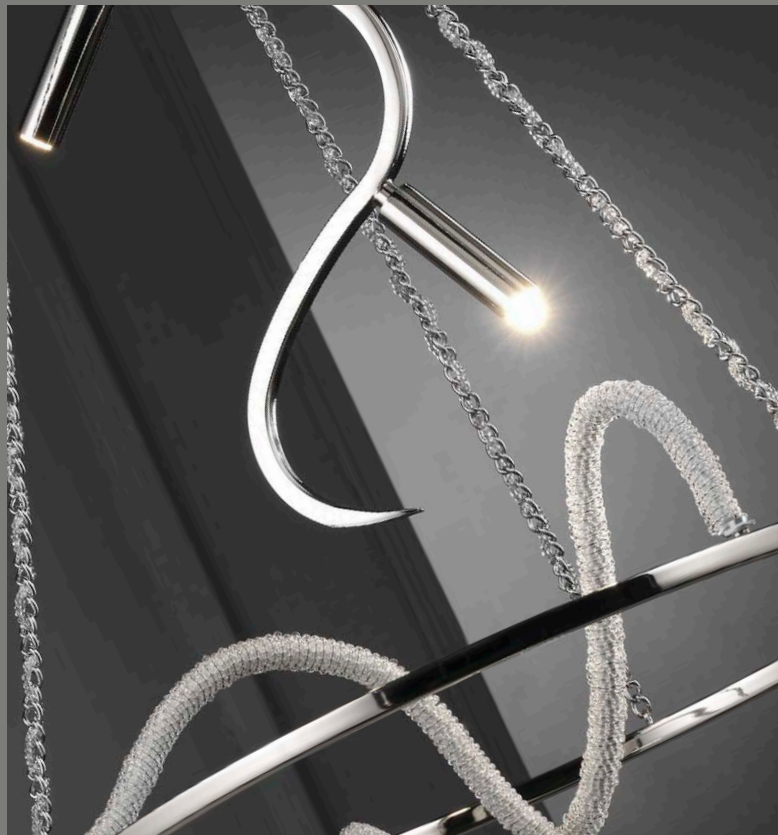

GALLO 2.0

interior lighting

ILLUMINAZIONE D'INTERNI

Contemporary line
a step forward...

Dal 1910 una realtà produttiva cominciata sui canali veneziani
e continuata nel futuro sulle colline toscane

Una storia, quella della ditta Gallo, che da quattro generazioni porta avanti la sua artigianalità e creatività producendo raffinati oggetti per l'illuminazione d'interni carichi di stile e fascino. I modelli disponibili spaziano dai classici e ricchi lampadari alle nuove e lineari strutture di gusto contemporaneo. Gli oggetti sono proposti in svariate dimensioni e finiture e sono in grado di completare qualsiasi tipo di arredamento con gusto ed eleganza, apportando quel tocco in più che solo gli elementi unici e creati con cura ed amore da abili artigiani sanno dare.