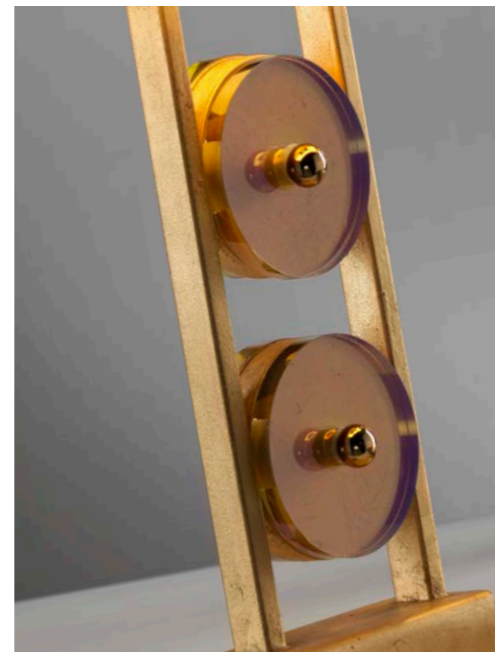

HD036/BNK
H. 50 - L. 25x13 - 1x 40W - E27 - Kg. 4,0

Lampada da tavolo 1 luce
Struttura in ferro finitura nickel spazzolato con cerchi in vetro e paralume grigio.

Table lamp 1 light
Brushed nickel finished iron structure with glass circles and grey shade.