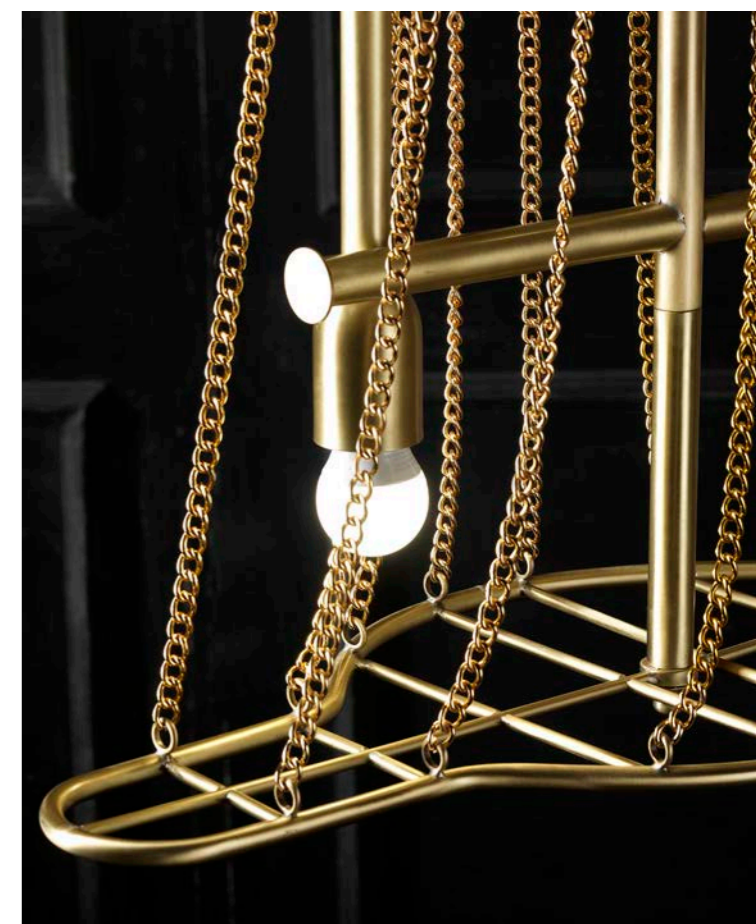

IDO38

H. 104 - L. 64 - P. 27 - 4x 40W - E27 - Kg. 8,0

Lampadario 4 luci
Lampadario ovale con catene in ferro,
finitura ottone antico

Chandelier 4 lights
Oval chandelier with iron chains,
antique brass finished