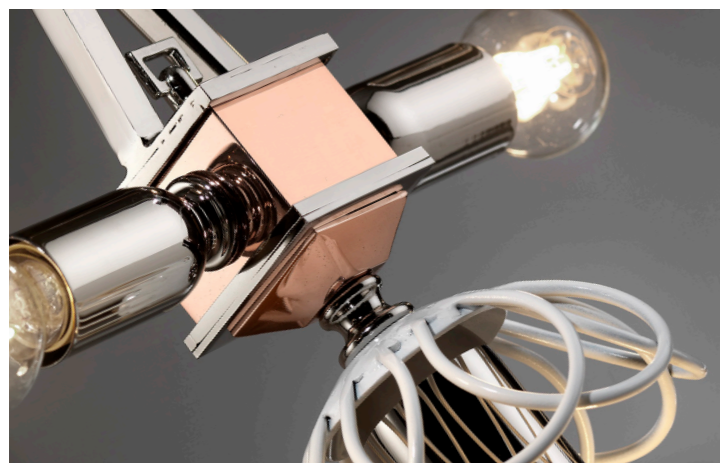

Lampadario 5 luci
Struttura in ferro rame e nickel con "cestine"
in ferro finitura bianco lucido.
Chandelier 5 lights
Copper and nickel iron structure finished with
shiny white iron "baskets".

IDO13
H. 100 - ø 12 - 1x 40W - E14 - Kg. 1,0