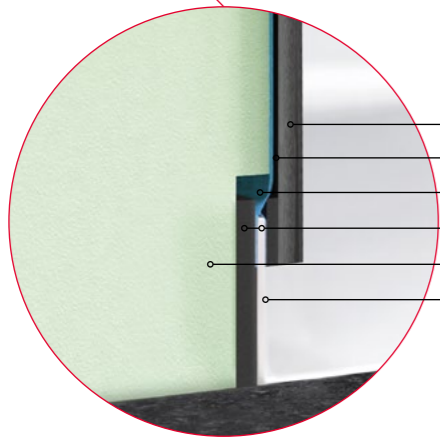

Присоединение к стене без силикона

BetteОкантовка исключает необходимость использования силикона при присоединении ванн и душевых поддонов к стене. При монтаже бортик высотой 35 мм по краям ванны соединяется непосредственно со стеной и отделяется плиткой на глубину 12 мм. Этим обеспечивается идеальное с точки зрения внешнего вида и гигиены присоединение к стене, не требующее обслуживания. BetteОкантовка поставляется как дополнительное оснащение ванн и душевых поддонов, а также душевых пространств BetteFloor Side.