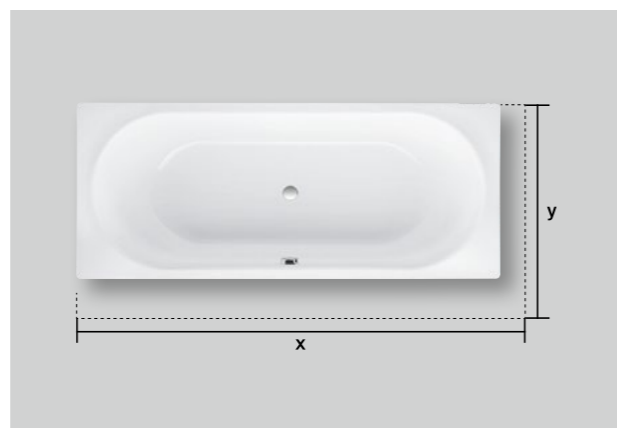

Изготовление по размерам

BetteGlasur® Plus

Дополнительное покрытие, улучшающее качество поверхности после последнего обжига. Элементы ванной комнаты покрываются прозрачной полимерной пленкой. Ее водоотталкивающий эффект приводит к тому, что вода собирается в капли, которые затем легко стекают. Таким образом, уменьшаются отложения и сокращаются затраты на очистку. Для ухода достаточно влажной тряпки. Можно полностью отказаться от царапающих средств очистки. Это экономит время и не загрязняет окружающую среду.

Изготовление по размерам

При оформлении ванных комнат несколько сантиметров могут иметь решающее значение, особенно когда речь идет о маленьких площадях или косметическом ремонте и санировании. Мы облегчаем планирование ванной комнаты за счет нестандартных размеров для ванн и душевых поддонов. Для этого заготовки из титановой стали еще до обжига для закрепления глазури прецизионно обрезаются в соответствии с индивидуальными требованиями. Так возникают решения с оптимальным использованием пространства, идеальные с точки зрения внешнего вида и гигиены. При этом можно избежать дорогостоящей отделки плиткой.