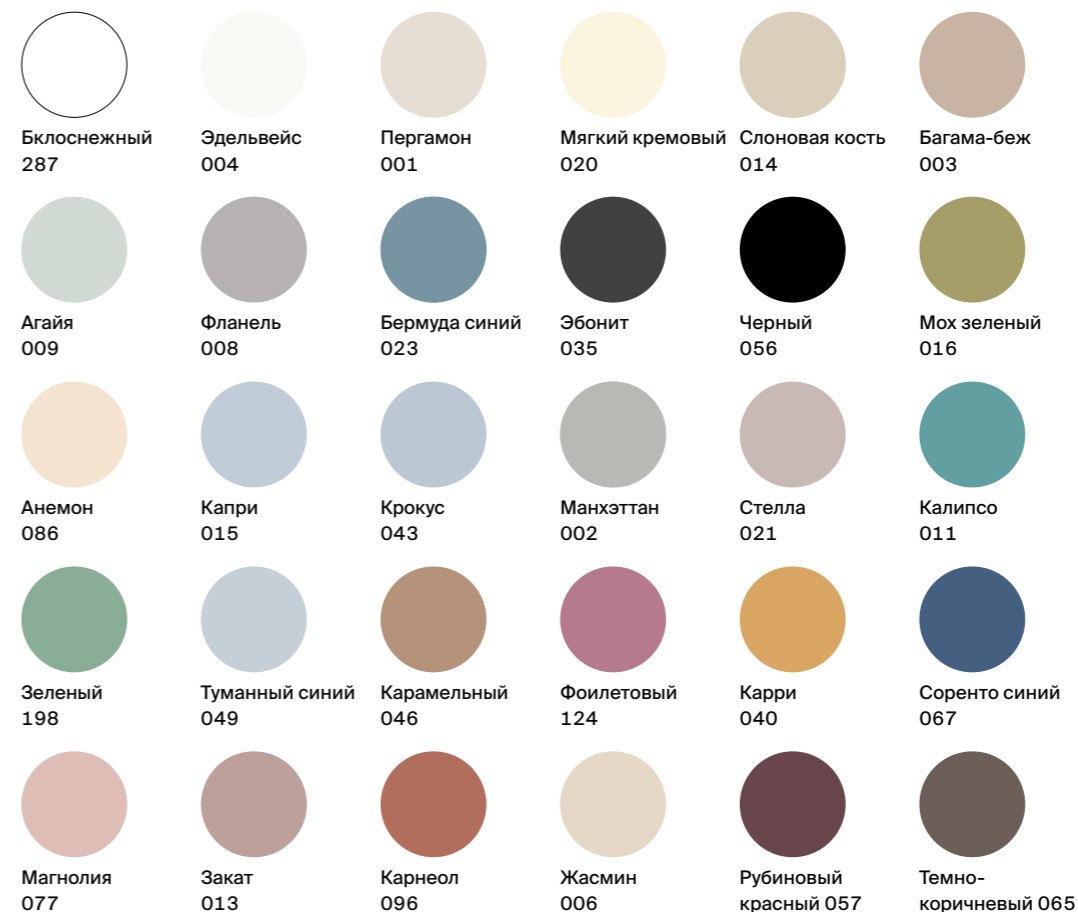

Сантехнические цвета – выдержка из палитры, содержащей свыше 400 цветов