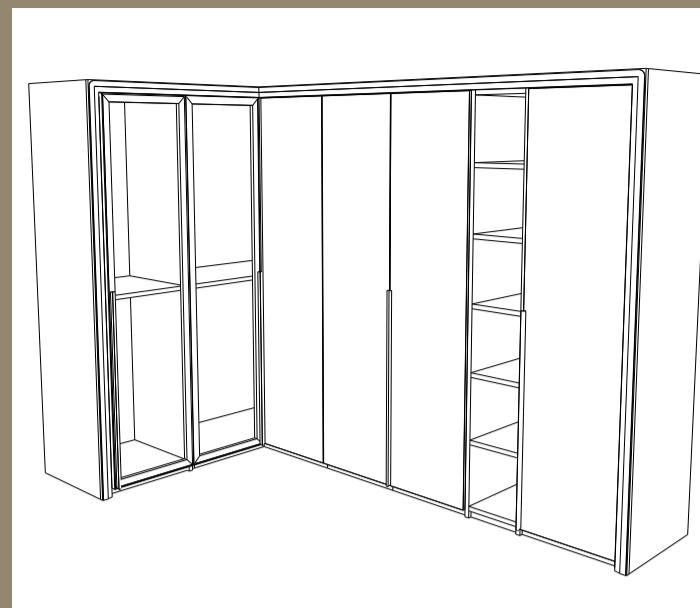

CONSOLLE

1200X430X780

140 Opale

COMODINO ALTO

390X300X750

Promessa

ARMADIO COMPONIBILE

1813+3216X640X2564