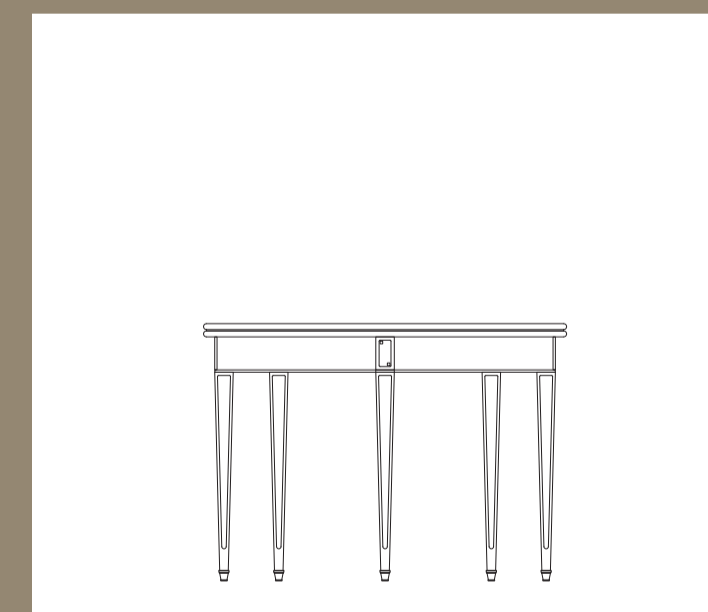

J981 Incantesimo
CONSOLLE ALLUNGABILE
1100X550/1960X780