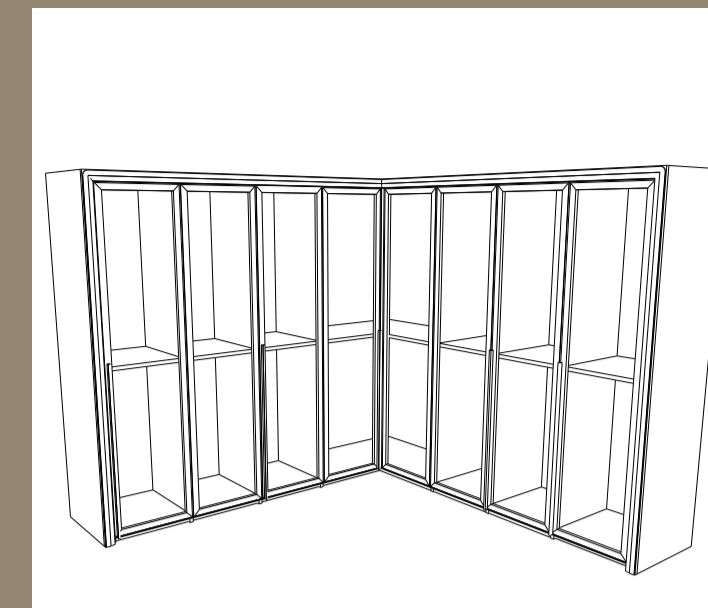

CONSOLLE

1200X430X780

140 Opale

COMODINO ALTO

390X300X750

Promessa

ARMADIO COMPONIBILE

1813+3216X640X2564