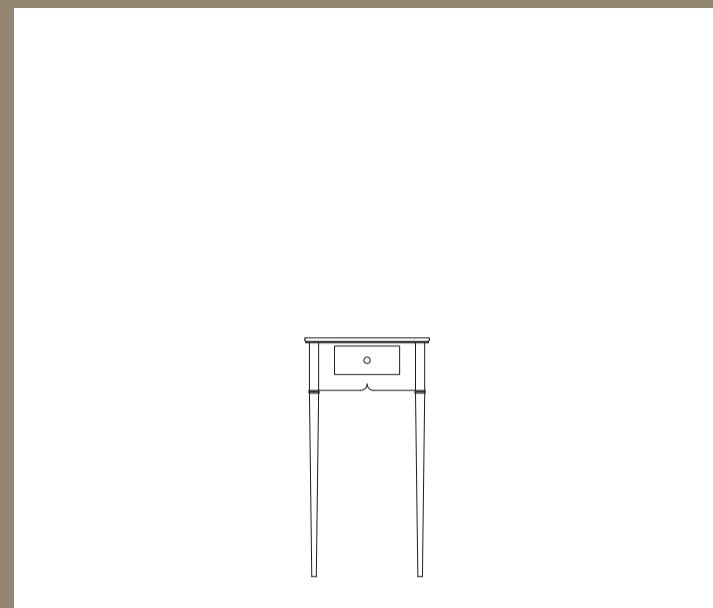

140 Opale

COMODINO ALTO

390X300X750