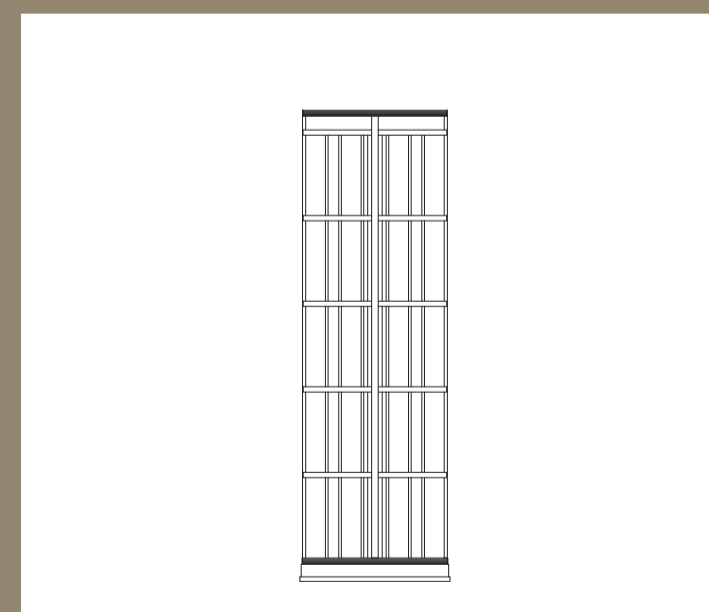

J949 Incontro
COLONNA LIBRERIA GIREVOLE
584X584X1795