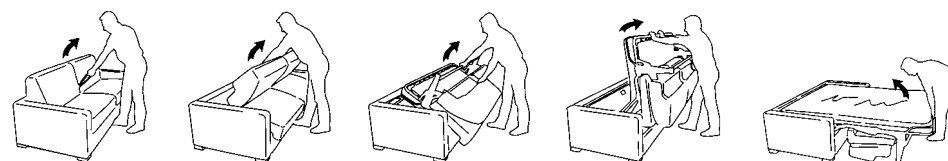

Vivien ist ein Schlafsofa mit Lampolet-Mechanismus. Die abgerundete Rückenlehne geht fließend in die Armlehne über. Die Bezugsmaterialien Stoff, Leder und Mikrofaser können miteinander kombiniert werden. Die Metallfüße sind aus schwarzen Nickel gefertigt. Durch einfache Rotation des Rückenteils und ohne ein Kissen zu entfernen, verwandelt sich Vivien in ein richtiges Bett mit einem 200 cm Matratze; der Bezug ist komplett abnehmbar und je nach Stoffwahl auch waschbar. Vivien ist auch in der Ausführung als festes Sofa ohne Bett erhältlich; außerdem ist das Schlafsofa komplett zerlegbar für einen einfachen Transport.

Vivien es un sofá cama con mecanismo Lampolet, caracterizado por la línea redondeada del respaldo, que también es el reposabrazos; el sofá se puede hacer combinando diferentes materiales como tela, piel y microfibra. Los pies están hechos de metal con acabado de níquel negro. Con una simple rotación del respaldo y sin mover ningún cojín, Vivien se transforma en una confortable cama con colchón de 200 cm. La funda desenfundable es lavable según la tela elegida. Vivien es un sofá cama desmontable para un transporte fácil y está disponible también en versión fija.

VIVIEN