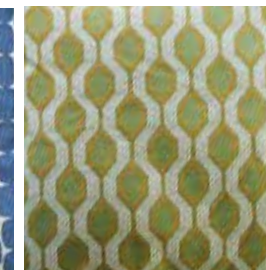

PANDORA
0702 blue-orange

PANDORA

Tessuto e cuscini
Tessuto 75% VI - 25% PL;
cuscini come da catalogo
generale e listino.

Fabric and cushions
Fabric 75% VI - 25% PL;
cushions as per general catalog
and price list.

Tissu et coussins
Tissu 75% VI - 25% PL; coussins
selon catalogue général et tarif.

Stoff und Kissen
Stoff 75% VI - 25% PL; Kissen
gemäß allgemeinem Katalog und
Preisliste.

Tela y cojines
Tela 75% VI - 25% PL; cojines
según catálogo general y tarifa.

PANDORA
0701 green-yellow