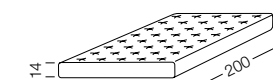

Vivien ist ein Schlafsofa mit Lampolet-Mechanismus. Die abgerundete Rückenlehne geht fließend in die Armlehne über. Die Bezugsmaterialien Stoff, Leder und Mikrofaser können miteinander kombiniert werden. Die Metallfüße sind aus schwarzen Nickel gefertigt. Durch einfache Rotation des Rückenteils und ohne ein Kissen zu entfernen, verwandelt sich Vivien in ein richtiges Bett mit einem 200 cm Matratze; der Bezug ist komplett abnehmbar und je nach Stoffwahl auch waschbar. Vivien ist auch in der Ausführung als festes Sofa ohne Bett erhältlich; außerdem ist das Schlafsofa komplett zerlegbar für einen einfachen Transport.

Vivien es un sofá cama con mecanismo Lampolet, caracterizado por la línea redondeada del respaldo, que también es el reposabrazos; el sofá se puede hacer combinando diferentes materiales como tela, piel y microfibra. Los pies están hechos de metal con acabado de níquel negro. Con una simple rotación del respaldo y sin mover ningún cojín, Vivien se transforma en una confortable cama con colchón de 200 cm. La funda desenfundable es lavable según la tela elegida. Vivien es un sofá cama desmontable para un transporte fácil y está disponible también en versión fija.

VIVIEN