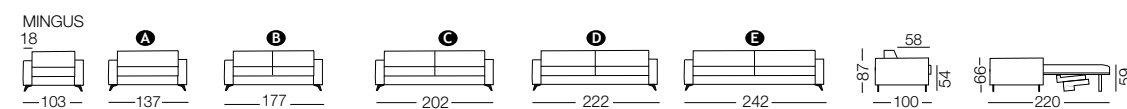

MINGUS
design Milano Bedding 2020

Mingus è un divano letto con piedini alti 13 cm, caratterizzato da linee morbide e cuciture che ne accentuano il carattere. I piedini sono realizzati in metallo con finitura nichel nero. Attraverso una semplice rotazione dello schienale e senza rimuovere alcun cuscino, Mingus si trasforma in un letto con materasso da 200 cm di lunghezza. Il rivestimento sfoderabile è lavabile a seconda del tessuto scelto. Mingus è disponibile in tutte le misure anche nella versione fissa ed è un divano letto smontabile per un facile trasporto.

Mingus is a sofa bed with 13 cm high feet, featuring soft lines and seams that enhance its character. The feet are made of metal with black nickel finish. By simply rotating the back, without removing any of the cushions, Mingus converts into a conventional bed with a 200 cm long mattress. The removable cover is washable according to the fabric selected. Mingus is a sofa bed that can be dismantled for easy delivery and is also available as a sofa.

Mingus est un canapé-lit reposant sur des pieds en métal en finition nickel noir de 13 cm de hauteur. Ce canapé convertible est caractérisé par des lignes douces et des coutures accentuant son caractère intemporel. Mingus est facilement convertible par un simple mouvement en un confortable lit avec un matelas de 200 cm de longueur, en laissant en place les coussins d'assise et de dossier. Le revêtement déhoussable est lavable selon le choix du tissu. Mingus est un canapé lit démontable pour un transport plus pratique ; il est aussi disponible en version fixe.