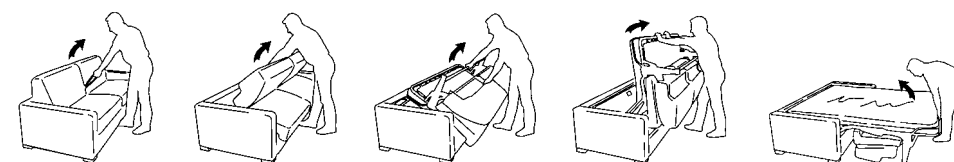

MINGUS
design Milano Bedding 2020

Mingus è un divano letto con piedini alti 13 cm, caratterizzato da linee morbide e cuciture che ne accentuano il carattere. I piedini sono realizzati in metallo con finitura nichel nero. Attraverso una semplice rotazione dello schienale e senza rimuovere alcun cuscino, Mingus si trasforma in un letto con materasso da 200 cm di lunghezza. Il rivestimento sfoderabile è lavabile a seconda del tessuto scelto. Mingus è disponibile in tutte le misure anche nella versione fissa ed è un divano letto smontabile per un facile trasporto.

Mingus is a sofa bed with 13 cm high feet, featuring soft lines and seams that enhance its character. The feet are made of metal with black nickel finish. By simply rotating the back, without removing any of the cushions, Mingus converts into a conventional bed with a 200 cm long mattress. The removable cover is washable according to the fabric selected. Mingus is a sofa bed that can be dismantled for easy delivery and is also available as a sofa.

Mingus est un canapé-lit reposant sur des pieds en métal en finition nickel noir de 13 cm de hauteur. Ce canapé convertible est caractérisé par des lignes douces et des coutures accentuant son caractère intemporel. Mingus est facilement convertible par un simple mouvement en un confortable lit avec un matelas de 200 cm de longueur, en laissant en place les coussins d'assise et de dossier. Le revêtement déhoussable est lavable selon le choix du tissu. Mingus est un canapé lit démontable pour un transport plus pratique ; il est aussi disponible en version fixe.