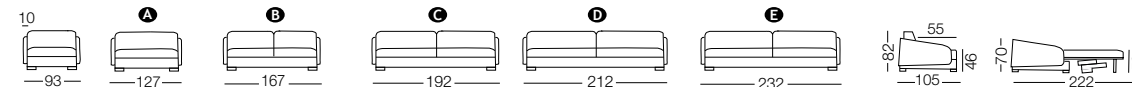

Vivien ist ein Schlafsofa mit Lampolet-Mechanismus. Die abgerundete Rückenlehne geht fließend in die Armlehne über. Die Bezugsmaterialien Stoff, Leder und Mikrofaser können miteinander kombiniert werden. Die Metallfüße sind aus schwarzen Nickel gefertigt. Durch einfache Rotation des Rückenteils und ohne ein Kissen zu entfernen, verwandelt sich Vivien in ein richtiges Bett mit einem 200 cm Matratze; der Bezug ist komplett abnehmbar und je nach Stoffwahl auch waschbar. Vivien ist auch in der Ausführung als festes Sofa ohne Bett erhältlich; außerdem ist das Schlafsofa komplett zerlegbar für einen einfachen Transport.

Vivien es un sofá cama con mecanismo Lampolet, caracterizado por la línea redondeada del respaldo, que también es el reposabrazos; el sofá se puede hacer combinando diferentes materiales como tela, piel y microfibra. Los pies están hechos de metal con acabado de níquel negro. Con una simple rotación del respaldo y sin mover ningún cojín, Vivien se transforma en una confortable cama con colchón de 200 cm. La funda desenfundable es lavable según la tela elegida. Vivien es un sofá cama desmontable para un transporte fácil y está disponible también en versión fija.

VIVIEN