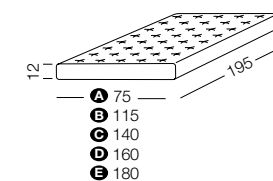

MINGUS
design Milano Bedding 2020

Mingus è un divano letto con piedini alti 13 cm, caratterizzato da linee morbide e cuciture che ne accentuano il carattere. I piedini sono realizzati in metallo con finitura nichel nero. Attraverso una semplice rotazione dello schienale e senza rimuovere alcun cuscino, Mingus si trasforma in un letto con materasso da 200 cm di lunghezza. Il rivestimento sfoderabile è lavabile a seconda del tessuto scelto. Mingus è disponibile in tutte le misure anche nella versione fissa ed è un divano letto smontabile per un facile trasporto.

Mingus is a sofa bed with 13 cm high feet, featuring soft lines and seams that enhance its character. The feet are made of metal with black nickel finish. By simply rotating the back, without removing any of the cushions, Mingus converts into a conventional bed with a 200 cm long mattress. The removable cover is washable according to the fabric selected. Mingus is a sofa bed that can be dismantled for easy delivery and is also available as a sofa.

Mingus est un canapé-lit reposant sur des pieds en métal en finition nickel noir de 13 cm de hauteur. Ce canapé convertible est caractérisé par des lignes douces et des coutures accentuant son caractère intemporel. Mingus est facilement convertible par un simple mouvement en un confortable lit avec un matelas de 200 cm de longueur, en laissant en place les coussins d'assise et de dossier. Le revêtement déhoussable est lavable selon le choix du tissu. Mingus est un canapé lit démontable pour un transport plus pratique ; il est aussi disponible en version fixe.