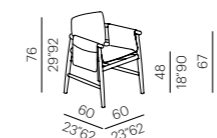

sedia. chair KUOIO

poltroncina. small armchair KUOIO LOUNGE

- sedia in cuoio
- struttura in massello di rovere tinto black - light - tabacco - white
- seduta e schienale imbottiti con rivestimento in cuoio - vedi campionario
- cuscino schienale sfoderabile - optional - in poliuretano espanso e piuma
- rivestimento con cucitura doppia allargata solo per le pelli di collezione
- piedini neri in plastica

- versione con tasca integrata in cuoio - vedi campionario - posizionabile a destra, sinistra o su entrambi i lati

cucitura doppia allargata per rivestimento pelle

sedia. chair KUOIO POCKET

poltroncina. small armchair KUOIO LOUNGE POCKET