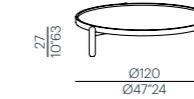

informazioni tecniche technical remarks

Vittorio 2021

TB50

TB70

TB90-43

TB90-27

TB120

- tavoli bassi
- basamento in massello di rovere (versione in essenza)
o in massello di faggio (versione laccata)
- sottopiano in mdf nero con bordo in massello di rovere (versione in essenza);
sottopiano e bordo in mdf laccato opaco o lucido (versione laccata)
stessa finitura basamento