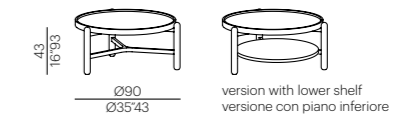

informazioni tecniche technical remarks

Vittorio 2021

TB50

TB70

TB90-43

TB90-27

TB120

- tavoli bassi
- basamento in massello di rovere (versione in essenza)
o in massello di faggio (versione laccata)
- sottopiano in mdf nero con bordo in massello di rovere (versione in essenza);
sottopiano e bordo in mdf laccato opaco o lucido (versione laccata)
stessa finitura basamento