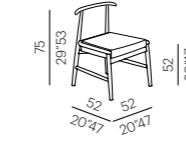

sedia. chair