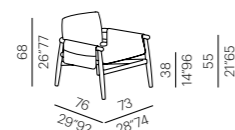

poltrona. armchair KUOIO POCKET

- armchair in saddle leather
- frame in solid oak black - light - tabacco - white stained
- padded seat and back covered in saddle leather - see sample box
- back cushion with removable cover - optional - In polyurethane foam with different densities and feathers by Meridiani leather, cover with wide double lapped seam
- black plastic glideys

- version with integrated pocket in saddle leather - for colours, see sample box. to be placed on the right, on the left or both sides