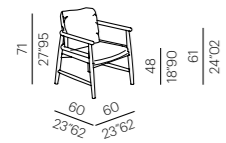

wide double lapped seam by leather cover

Teresina 2020

sedia. chair

poltroncina. small armchair LOUNGE

- sedia imbottita sfoderabile
- fissa per versione in pelle sulla seduta
- struttura in massello di rovere tinto black - light - tobacco - white
- seduta imbottita in poliuretano espanso a quote differenziate e fibra
- schienale imbottito in poliuretano espanso a quote differenziate e piuma
- rivestimento con cucitura doppia allargata solo per le pelli di collezione
- con tasca removibile - optional - in cuoio - vedi campionario - posizionabile a destra, sinistra
- piedini neri in plastica