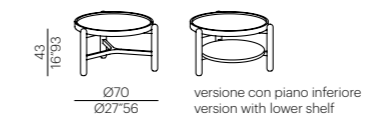

A well-defined and visually light appeal characterize the Emilia chair; this collection stands out for its small sized and well-balanced proportions and its essential solid wood structure.

TERESINA KUOIO sedia. chair
EMILIA sedie. chairs HUBERT tavolo. table

informazioni tecniche technical remarks

Vittorio 2021

TB50

TB70

TB90-43

TB90-27

TB120

- tavoli bassi
- basamento in massello di rovere (versione in essenza)
o in massello di faggio (versione laccata)
- sottopiano in mdf nero con bordo in massello di rovere (versione in essenza);
sottopiano e bordo in mdf laccato opaco o lucido (versione laccata)
stessa finitura basamento