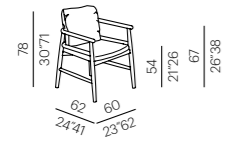

wide double lapped seam by leather cover

Teresina 2020

sedia. chair

poltroncina. small armchair LOUNGE

- sedia imbottita sfoderabile
- fissa per versione in pelle sulla seduta
- struttura in massello di rovere tinto black - light - tobacco - white
- seduta imbottita in poliuretano espanso a quote differenziate e fibra
- schienale imbottito in poliuretano espanso a quote differenziate e piuma
- rivestimento con cucitura doppia allargata solo per le pelli di collezione
- con tasca removibile - optional - in cuoio - vedi campionario - posizionabile a destra, sinistra
- piedini neri in plastica