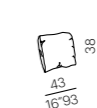

cuscino. cushion