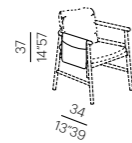

tasca. pocket