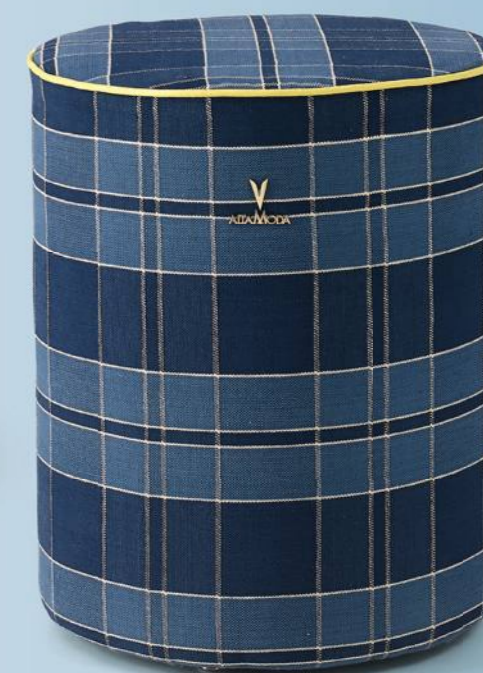

HONEY 126/FRL5097/01

Pouff - Pouf

L. 37 H. 47 P. 37
Kg 10 M³0,13