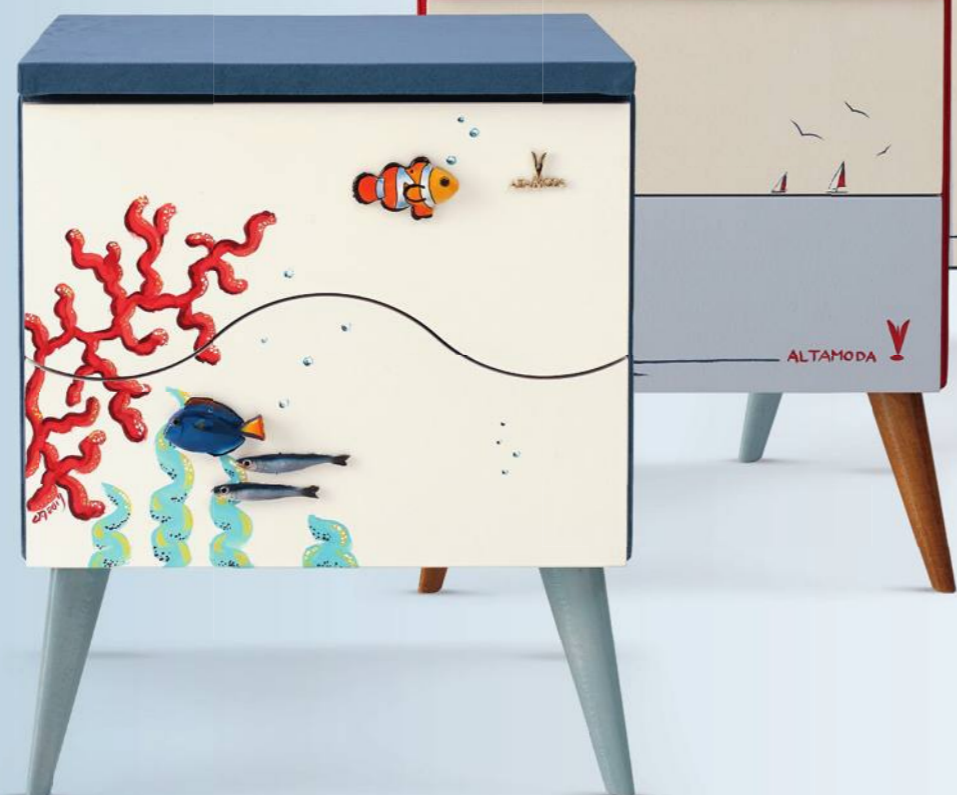

NIKY 03/OCEAN 07

Scrittoio con cassetiera push pull
Writing desk with drawers unit push pull

L. 170 H. 77 P. 70 Kg 130 M³1,43