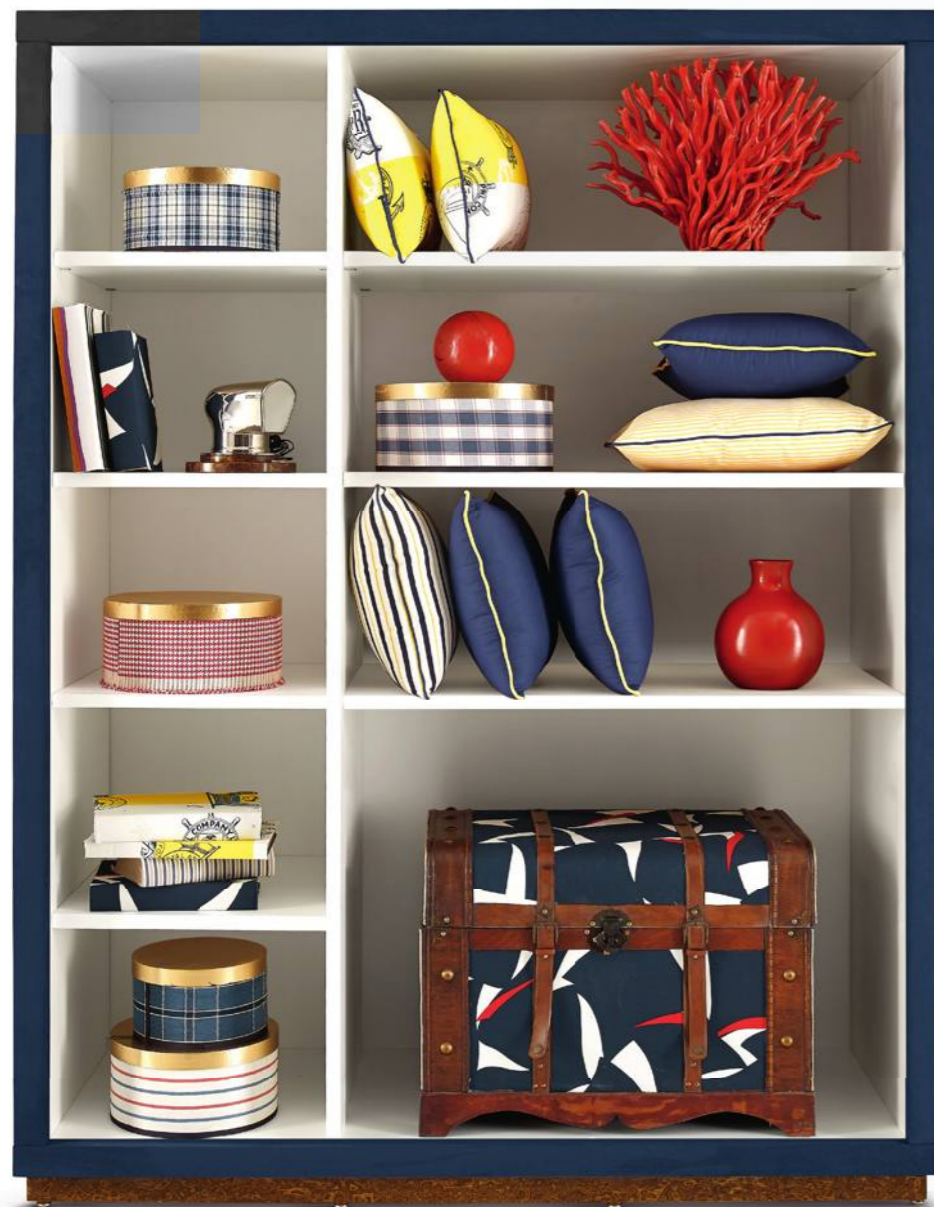

L. 123 H. 101 P. 80  
Kg 40 M<sup>3</sup> 1,33

**MARINE YACHT 17/I**

Libreria imbottita - Upholstered bookcase  
L. 161 H. 210 P. 63 Kg 150 M<sup>3</sup>2,75

**MARINE YACHT 11/D/I**

Libreria/armadio imbottito 2/a pitturato a mano (equipaggiamento interno - 1 tubo appendiabiti, 1 ripiano)  
Upholstered bookcase/wardrobe with 2 hand painted doors (internal equipment - 1 clothes rail - 1 shelf)  
L. 161 H. 210 P. 63 Kg 150 M<sup>3</sup>2,75