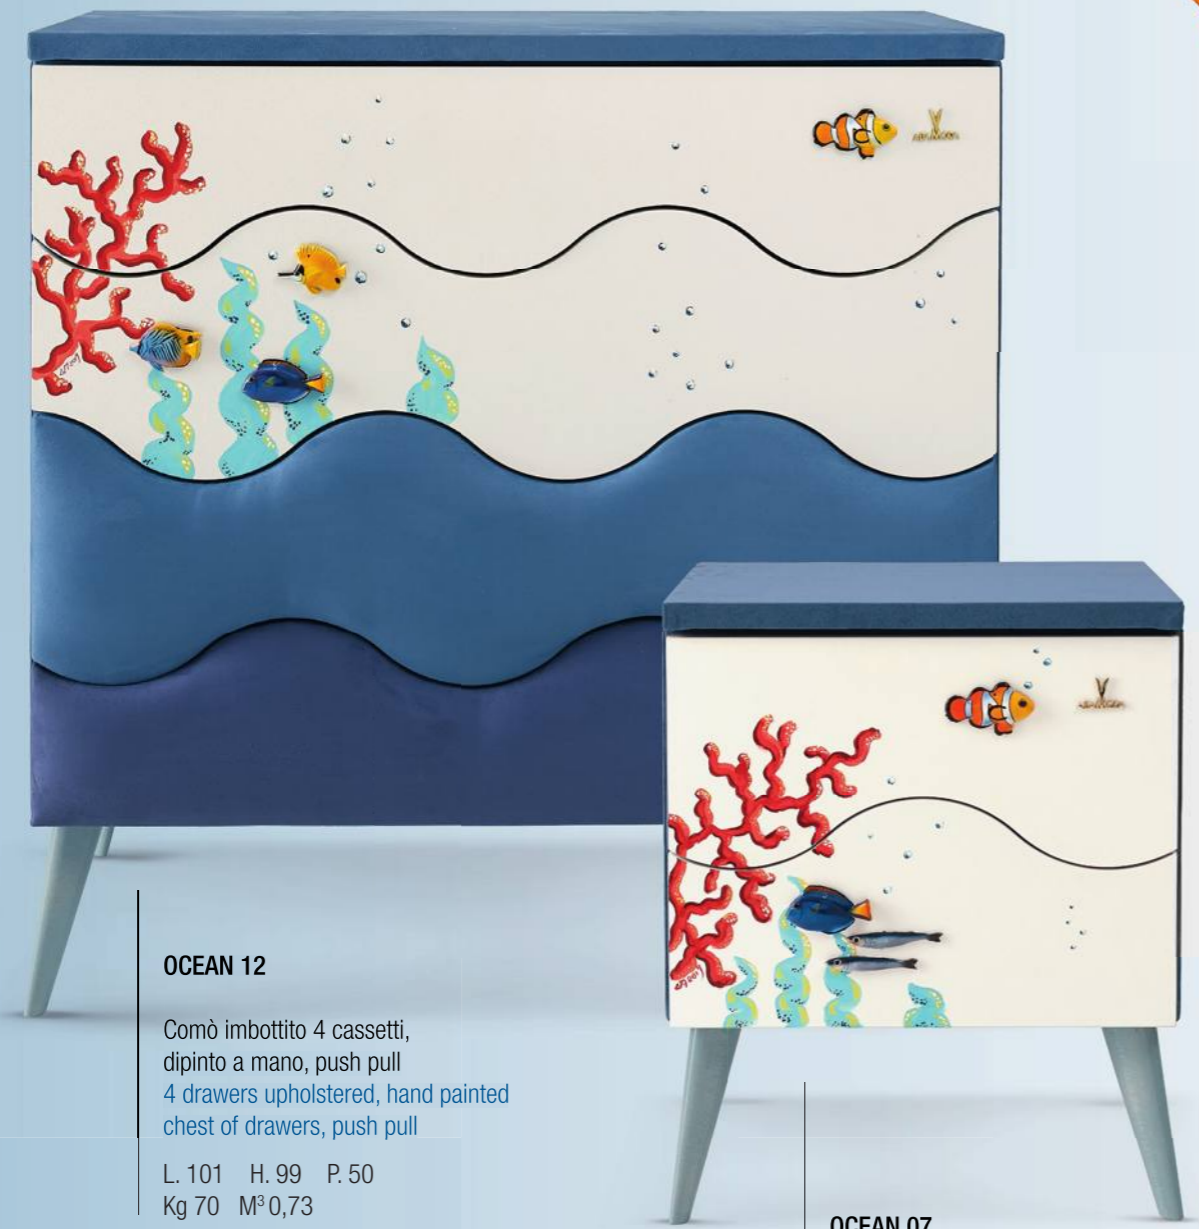

Comò e comodini - Chest of drawers and night tables

OCEAN 12

Comò imbottito 4 cassetti, dipinto a mano, push pull
4 drawers upholstered, hand painted chest of drawers, push pull

L. 101 H. 99 P. 50
Kg 70 M³0,73

OCEAN 07

Comodino imbottito, dipinto a mano, push pull
Upholstered, hand painted night-table, push pull

L. 51 H. 63 P. 48
Kg 33 M³0,27

MARINE/PERSIANA 07

Comodino imbottito, laccato
Upholstered, lacquered night table

L. 51 H. 63 P. 48
Kg 33 M³0,26