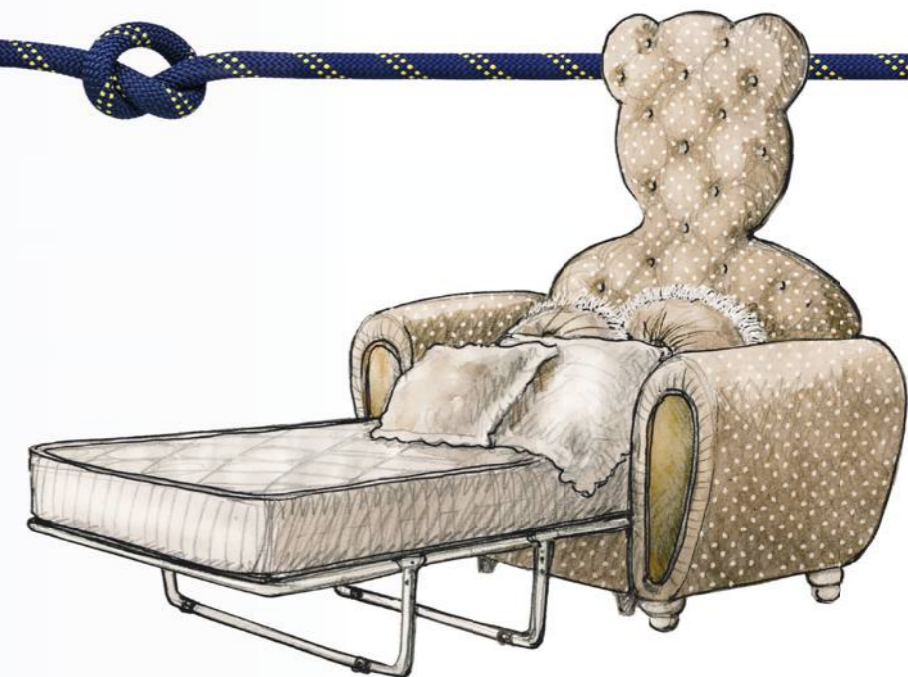

MISURE MATERASSO
STANDARD MATTRESS SIZE /
cm. 85x180

MISURE DISPONIBILI
SIZES ALSO AVAILABLE /
cm. 65x180
cm. 75x180
cm. 95x180
cm. 105x180
cm. 115x180
cm. 125x180
cm. 135x180
cm. 145x180
cm. 155x180

ABART/ OCEAN

Divano letto - Sofa bed

L. 123 H. 101 P. 80
Kg 40 M³ 1,33