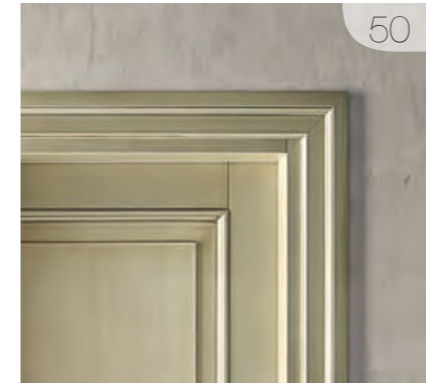

Coprifili Classici / Classic Casings

50