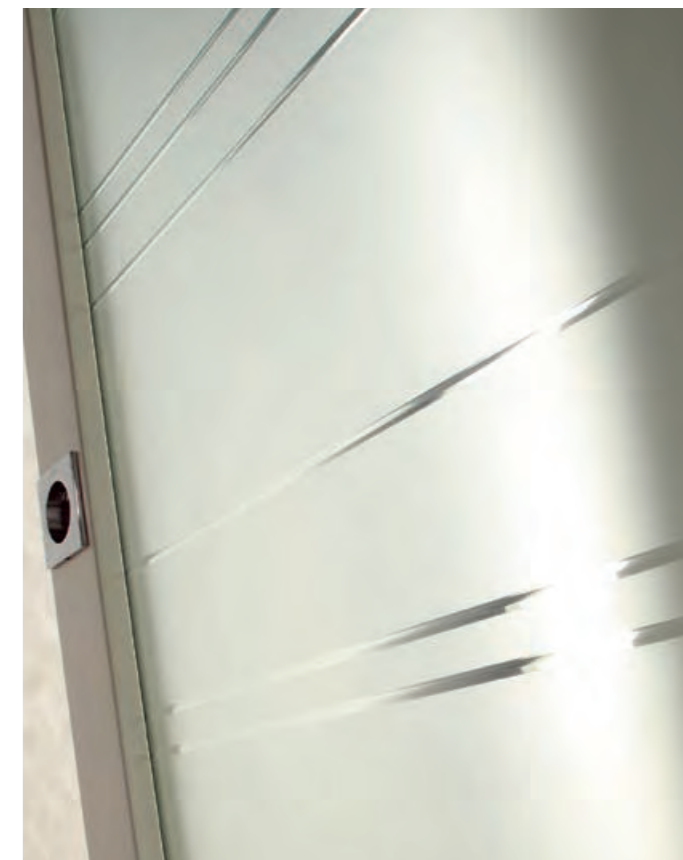

TEKNA 16

DESIGN> SYNTHESI

Laccato Bianco
White Colour Lacquered
Design: G&B Concept
Maniglia / *Handle*: Adamant by Olivari

SPAZIO

DESIGN> SPAZIO

Vetro Satinato Bianco "Penta 16"
White Matt "Penta 16" Glass
Laccato Bianco / *White Colour Lacquered*
Design: G&B Concept
Maniglia / *Handle*: Giotto by Olivari

Scorrevole Ridosso Muro Senza Stipite
Wall-mounted Sliding System Without Frame

TEKNA 16

SPAZIO