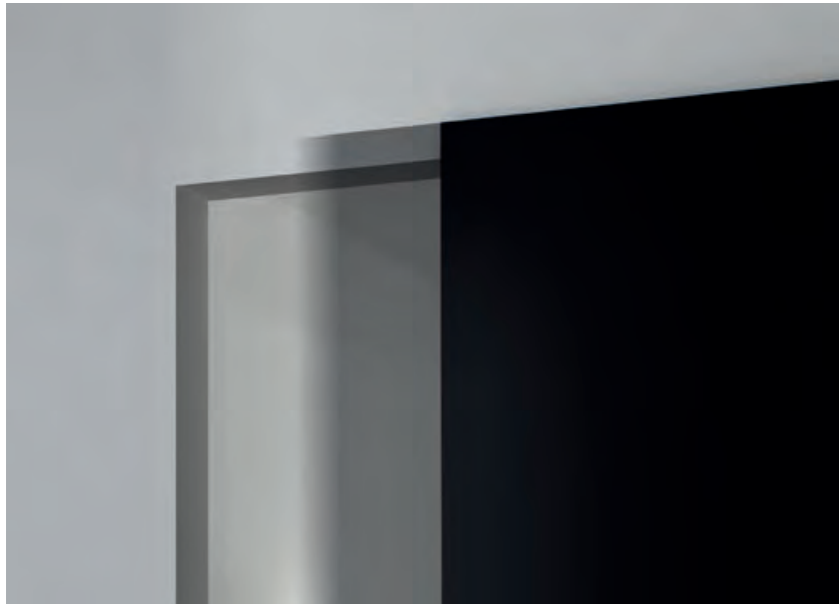

Il sistema scorrevole Wonderail ha binario e ruote invisibili
Wonderail sliding system has invisible rail and wheels