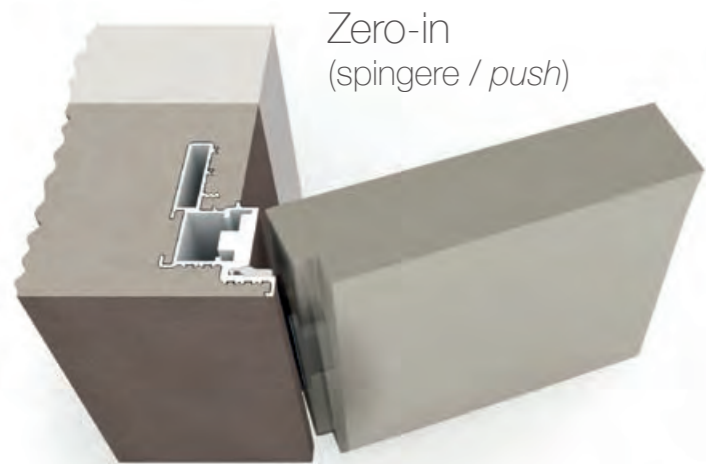

Filo muro ZERO-in ZERO-out / Frameless ZERO-in ZERO-out

Zero-in
(spingere / push)