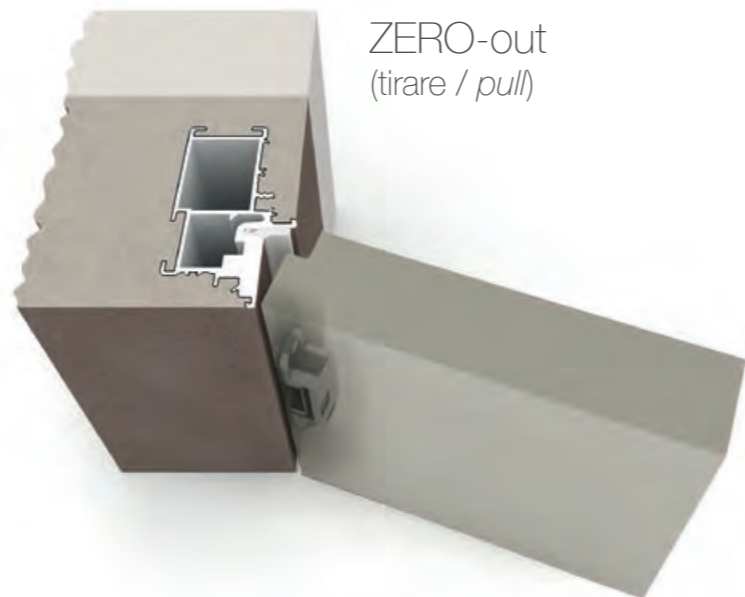

ZERO-out
(tirare / pull)

- Filo muro complanare a SPINGERE
- *Frameless PUSH door*
- Cerniere invisibili registrabili su 3 assi
- *Invisible hinges 3 ways adjustable*
- Serratura magnetica / *Magnetic lock*
- Stipite in alluminio passivato + primer epossidico unico per pareti intonaco e cartongesso
- *Frame made of anodized and primered aluminum same type for brick walls and drywalls*

- Filo muro complanare a TIRARE
- *Frameless PULL door*
- Cerniere invisibili registrabili su 3 assi
- *Invisible hinges 3 ways adjustable*
- Serratura magnetica / *Magnetic lock*
- Stipite in alluminio passivato + primer epossidico unico per pareti intonaco e cartongesso
- *Frame made of anodized and primered aluminum same type for brick walls and drywalls*