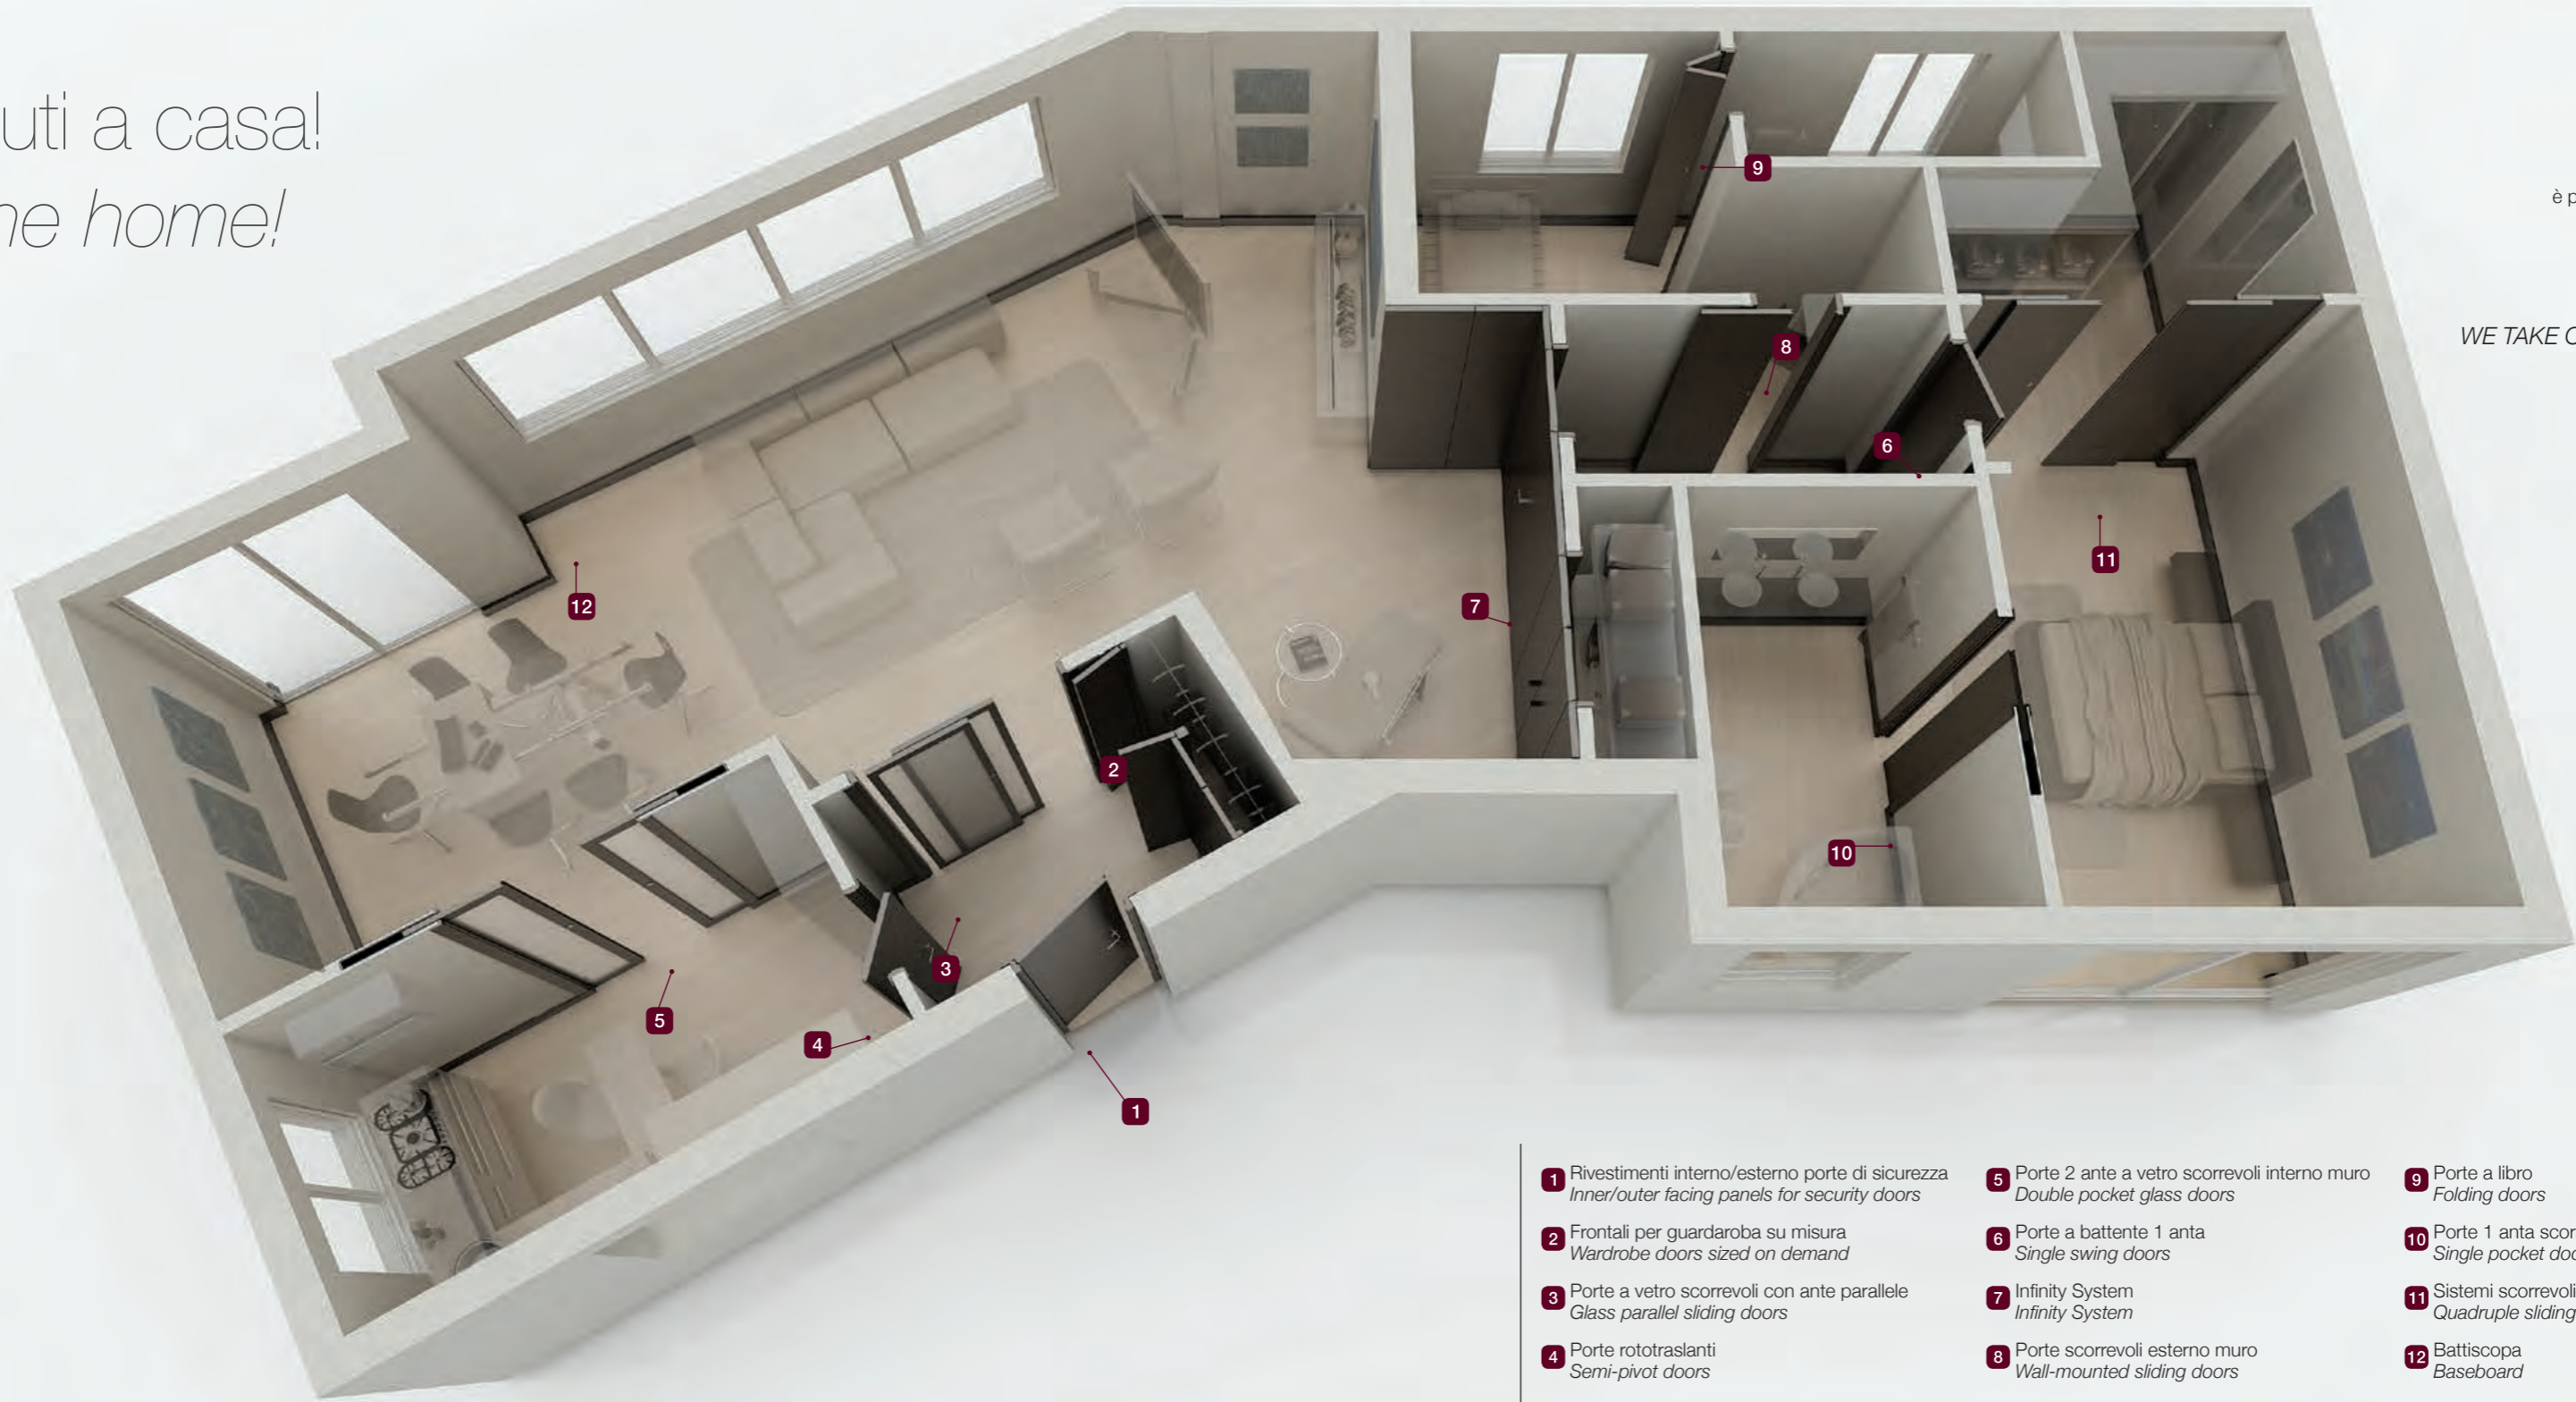

Benvenuti a casa!
Welcome home!

VOI SCEGLIETE LO STILE
NOI PENSIAMO AL RESTO
Grazie alla vasta scelta di versioni,
finiture e accessori
è possibile personalizzare ogni complemento
secondo il vostro gusto

CHOOSE YOUR STYLE
WE TAKE CARE ABOUT EVERYTHING ELSE
Thanks to the wide range of options,
finishes and accessories
you can customize any complement
with your own taste

- **1** Rivestimenti interno/esterno porte di sicurezza
  Inner/outer facing panels for security doors
- **2** Frontali per guardaroba su misura
  Wardrobe doors sized on demand
- **3** Porte a vetro scorrevoli con ante parallele
  Glass parallel sliding doors
- **4** Porte rototraslanti
  Semi-pivot doors
- **5** Porte 2 ante a vetro scorrevoli interno muro
  Double pocket glass doors
- **6** Porte a battente 1 anta
  Single swing doors
- **7** Infinity System
  Infinity System
- **8** Porte scorrevoli esterno muro
  Wall-mounted sliding doors
- **9** Porte a libro
  Folding doors
- **10** Porte 1 anta scorrevoli interno muro
  Single pocket doors
- **11** Sistemi scorrevoli 4 ante su misura
  Quadruple sliding doors sized on demand
- **12** Battiscopa
  Baseboard