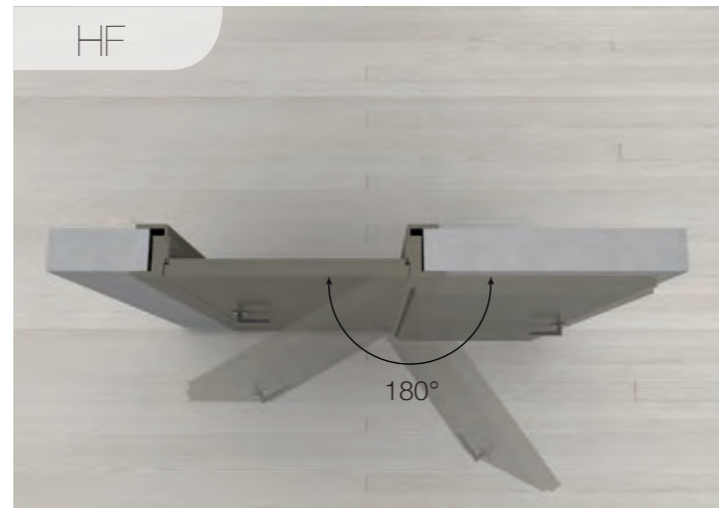

- Complanare a tirare / Flush on pull face
- Cerniere invisibili registrabili su 3 assi / Invisible hinges 3 ways adjustable
- Serratura magnetica / Magnetic lock
- Coprifili complanari al pannello integrati, pre-installati
  Already mounted casings on flush face
- Coprifili telescopici / Telescopic casings
- Struttura stipite in listellare di legno, coprifili in multistrato di legno
  Jamb made of solid blockboard, casings made of plywood
- Spessore muro su richiesta da 80~600 mm
  Wall thickness to measure 80~600 mm

HF