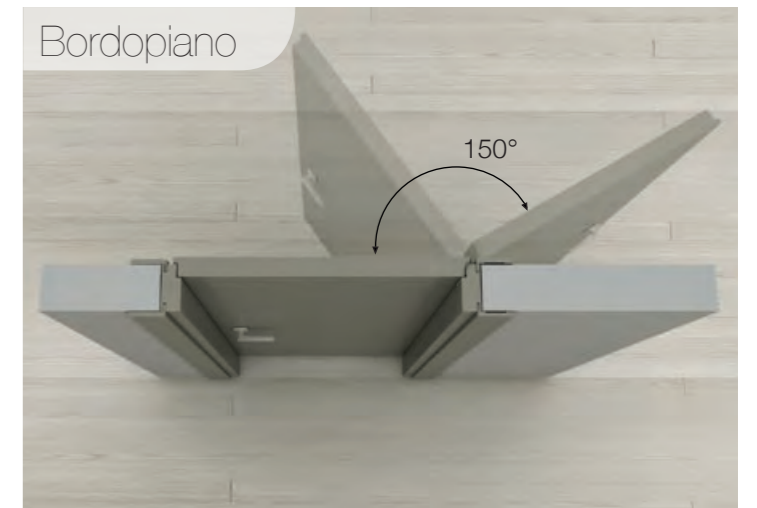

- Cerniere Anuba registrabili / Adjustable Anuba hinges
- Serratura magnetica / Magnetic lock
- Coprifili telescopici interno/esterno con 10 mm di escursione
  Telescopic casings on both side, 10 mm of extension
- Struttura stipite in listellare di legno, coprifili in multistrato di legno
  Jamb made of solid blockboard, casings made of plywood
- Spessore muro su richiesta da 80~600 mm
  Wall thickness on demand 80~600 mm

Bordopiano