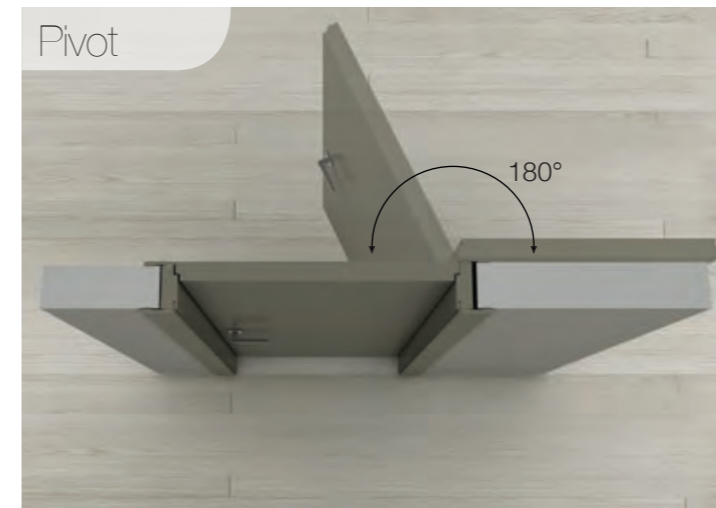

- Cerniere Pivot registrabili / Adjustable Pivot hinges
- Rostro centrale / Recessed pin to align the door leaf
- Serratura magnetica / Magnetic lock
- Coprifili complanari al pannello sulla faccia a tirare
  Flush casings on pull face
- Coprifili telescopici / Telescopic casings
- Struttura stipite in listellare di legno, coprifili in multistrato di legno
  Jamb made of solid blockboard, casings made of plywood
- Spessore muro su richiesta da 80~600 mm
  Wall thickness on demand 80~600 mm

Pivot