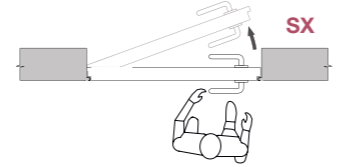

## Configurazioni speciali / *Special openings*

Stipite / Frame BORDOPIANO, PIVOT

Spingere destro / Push right

Spingere sinistro / Push left

Stipite / Frame REVERSE  
Filo muro / Frameless ZERO-in

Spingere destro / Push right