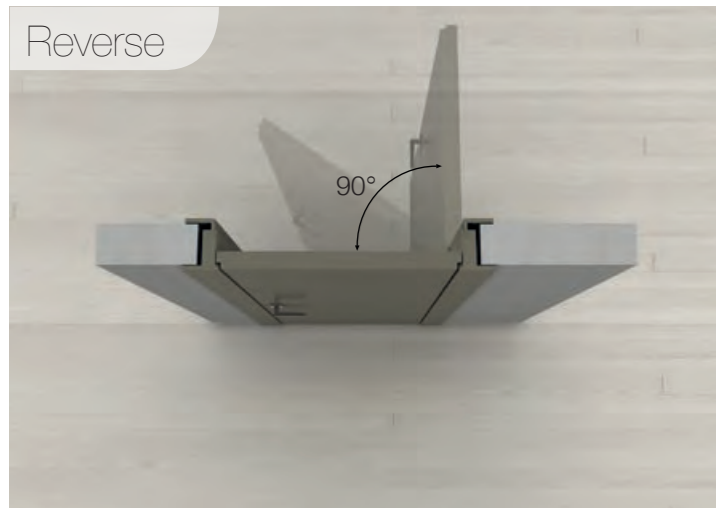

- Complanare a spingere / Flush on push face
- Cerniere invisibili registrabili su 3 assi / Invisible hinges 3 ways adjustable
- Serratura magnetica / Magnetic lock
- Coprifili complanari al pannello integrati, pre-installati
  Already mounted casings on flush face
- Coprifili telescopici / Telescopic casings
- Struttura stipite in listellare di legno, coprifili in multistrato di legno
  Jamb made of solid blockboard, casings made of plywood
- Spessore muro su richiesta da 80~600 mm
  Wall thickness to measure 80~600 mm

Reverse