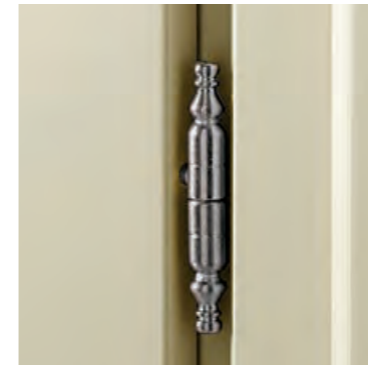

Cerniere Anuba Barocco / Barocco Anuba hinges

Cromo satinato / *Satin chrome*