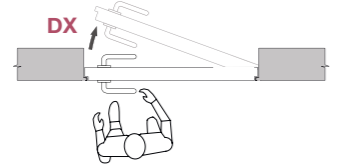

## Configurazioni speciali / *Special openings*

Stipite / Frame BORDOPIANO, PIVOT

Spingere destro / Push right

Spingere sinistro / Push left

Stipite / Frame REVERSE  
Filo muro / Frameless ZERO-in

Spingere destro / Push right