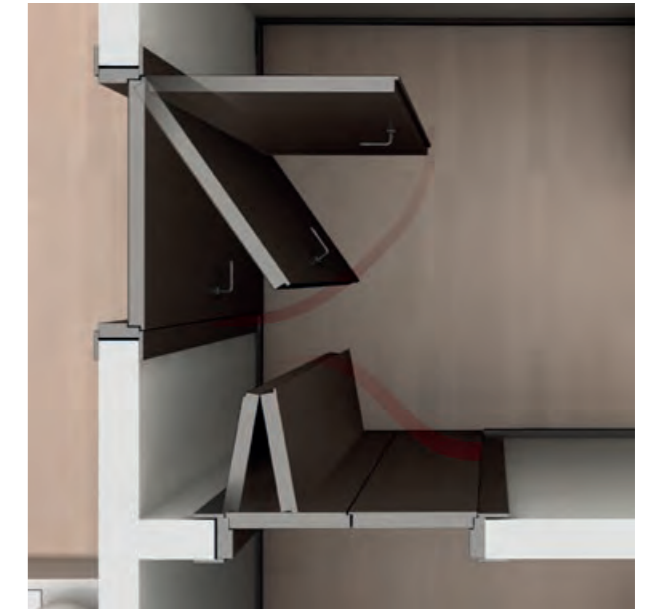

Libro / Folding