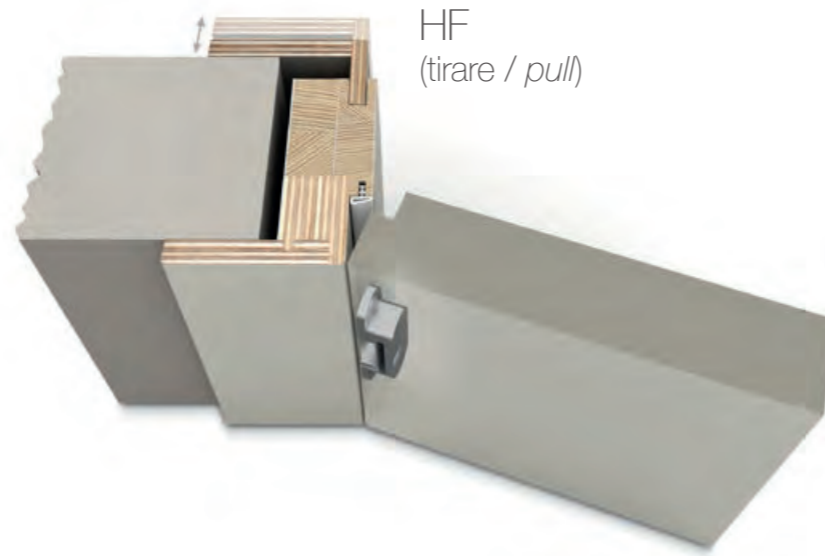

Stipite / Frame HF

HF
(tirare / pull)