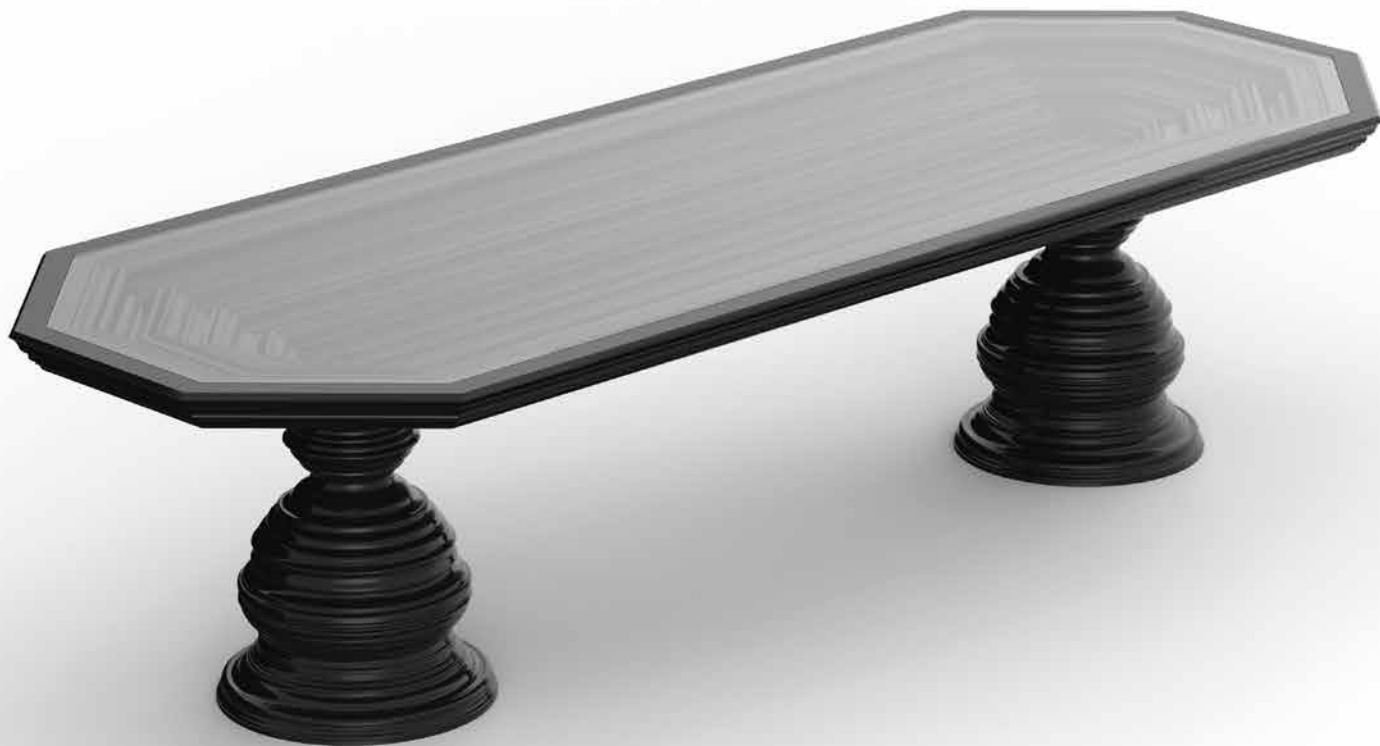

# T01 tavolo

Basamento laccato nero lucido,  
piano in cristallo sp. 15 mm.

Dimensioni cm. H 75 x 220/280 x 110/120

# T02 tavolo

Basamento laccato nero lucido,  
piano in marmo.  
Dimensioni cm. H 75 x 220/280 x 110/120

# T03

*tavolo*

Basamento laccato nero lucido,  
piano in cristallo sp. 15 mm. o marmo.  
Dimensioni cm. H 75 x 220/280 x 110/120

# T04|T05 tavolo

Basamento laccato nero lucido,  
piano in cristallo sp. 15 mm. o marmo.  
Dimensioni cm. H 75 x 220/280 x 110/120