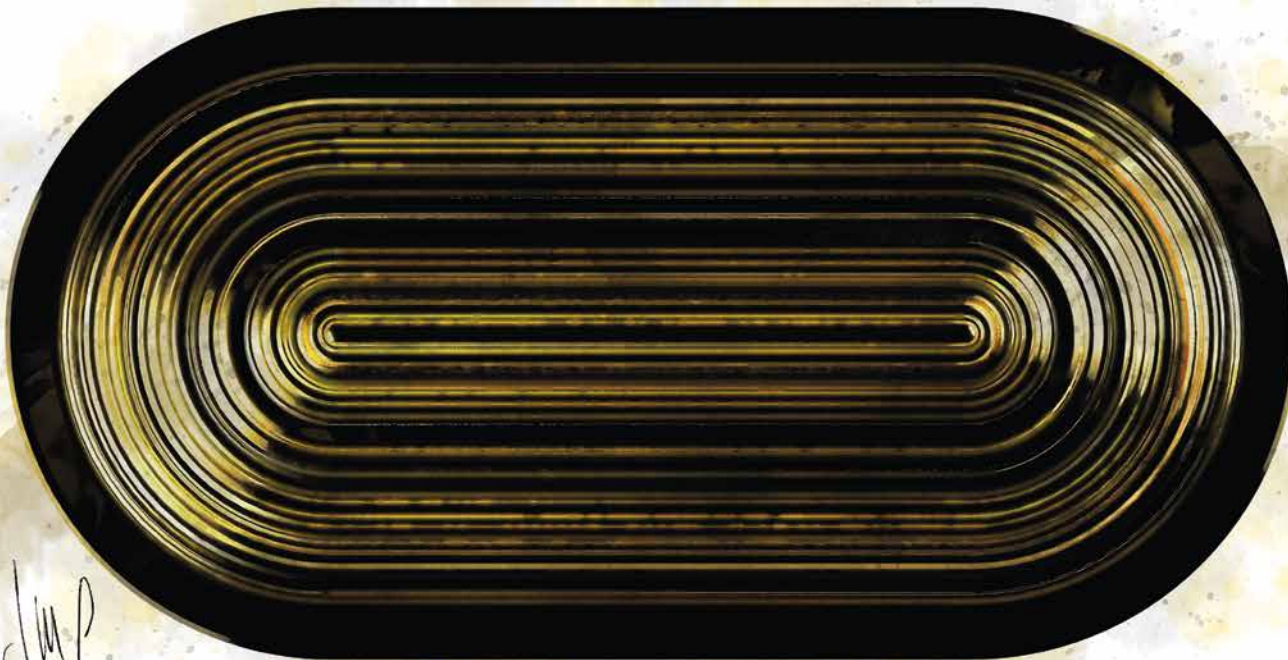

Frames
collection

Jacopo Maria Giagnoni *for New Design Project*

JMG