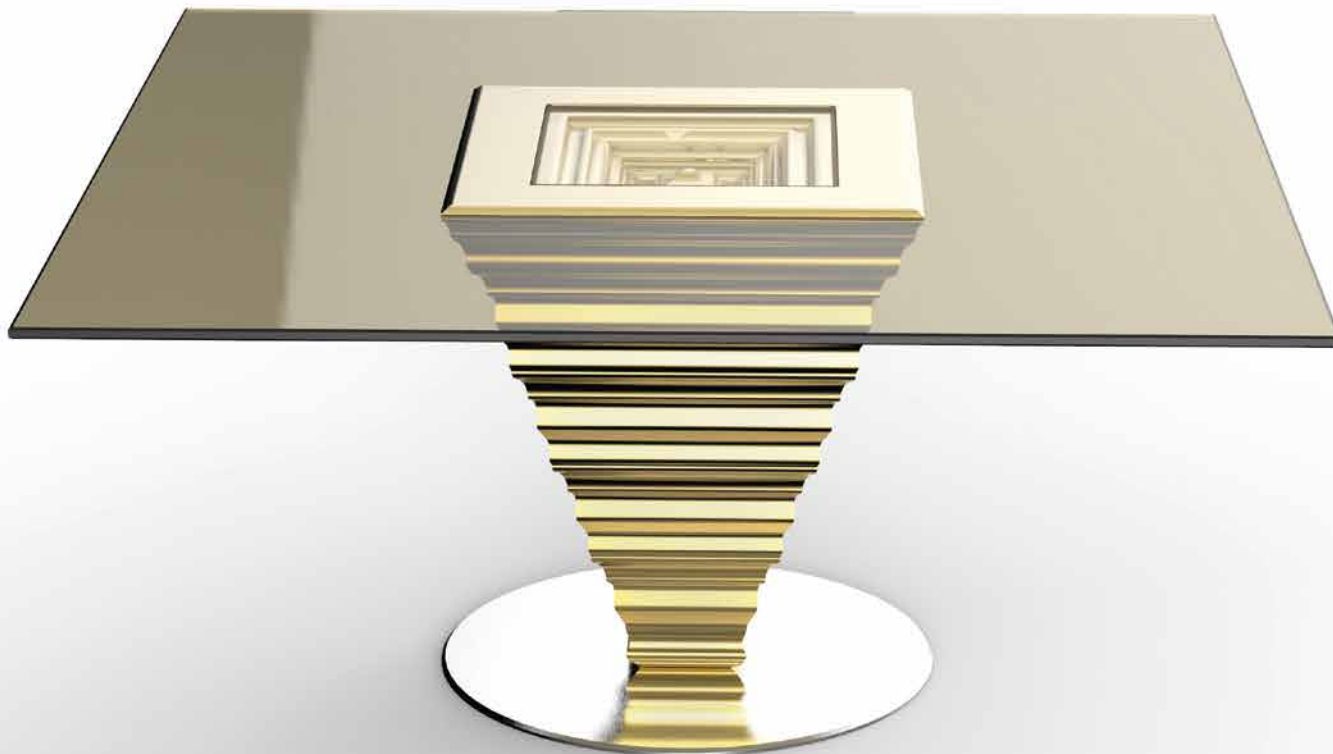

# T12

*tavolo*

Basamento laccato nero lucido,  
piano in marmo nero marquinia.  
Dimensioni cm. H 75 x Ø160

# T13

*tavolo*

Basamento laccato nero lucido, foglia oro, foglia rame,  
piano in cristallo bronzato sp. 15 mm.  
Dimensioni cm. H 75 x 160 x 160