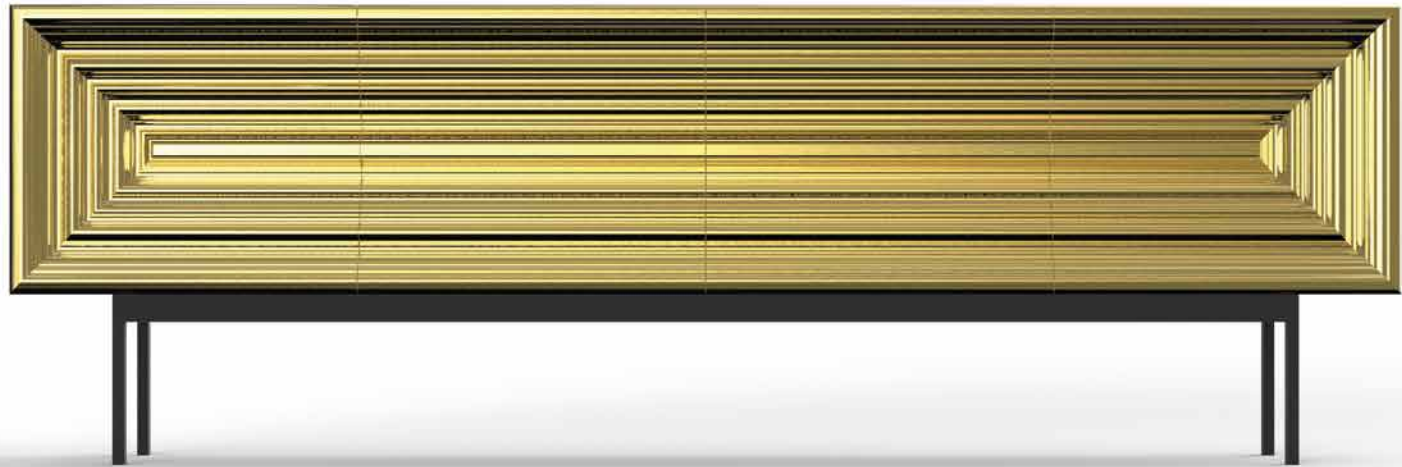

M01 madia

Finitura laccato nero lucido, foglia oro, foglia rame o in essenza.
Dimensioni cm. L 240 x H 75 x P 45