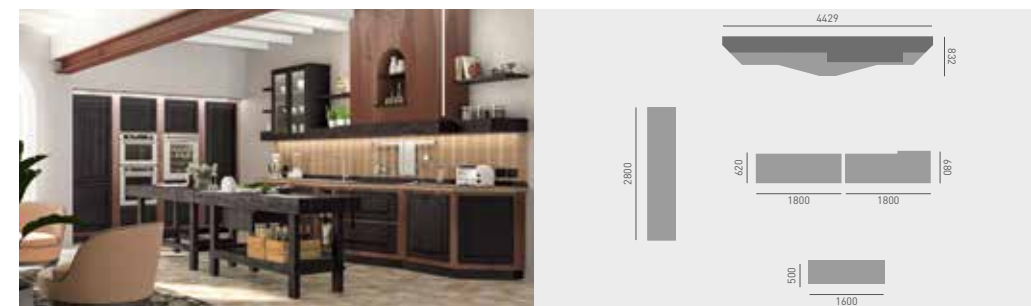

Paolina
Antique, effetto muro Oikos Corten

pag. 24.25