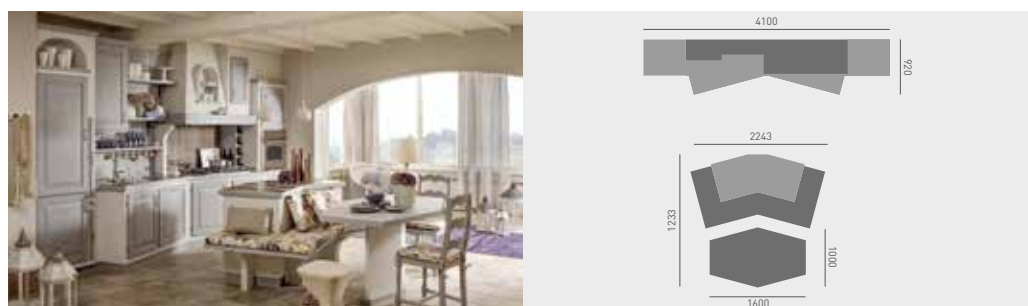

Sogno
Grigio spazzolato, effetto muro Bianco fratonato

pag. 18.19