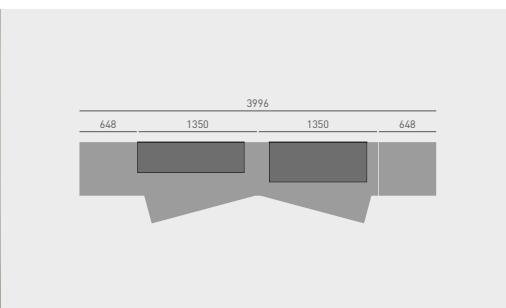

*Traccia*  
Fog, Top Marmo di Carrara

**pag. 10.11**

*Bistrò*  
Virgin e Peltro, Top Acciaio

**pag. 28.29**

*Traccia*  
Noce classico, Oikos Bronzo Fuso, Top Emperador Dark

**pag. 18.19**

*Bistrò*  
Bianco e Peltro, Top Marmo di Carrara