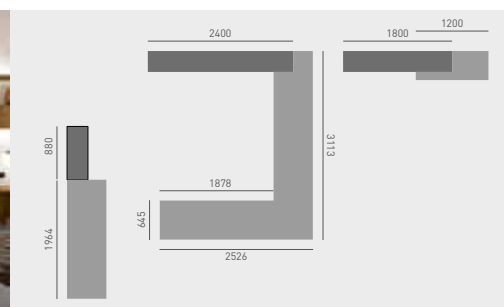

*Traccia*  
Fog, Top Marmo di Carrara

**pag. 10.11**

*Bistrò*  
Virgin e Peltro, Top Acciaio

**pag. 28.29**

*Traccia*  
Noce classico, Oikos Bronzo Fuso, Top Emperador Dark

**pag. 18.19**

*Bistrò*  
Bianco e Peltro, Top Marmo di Carrara