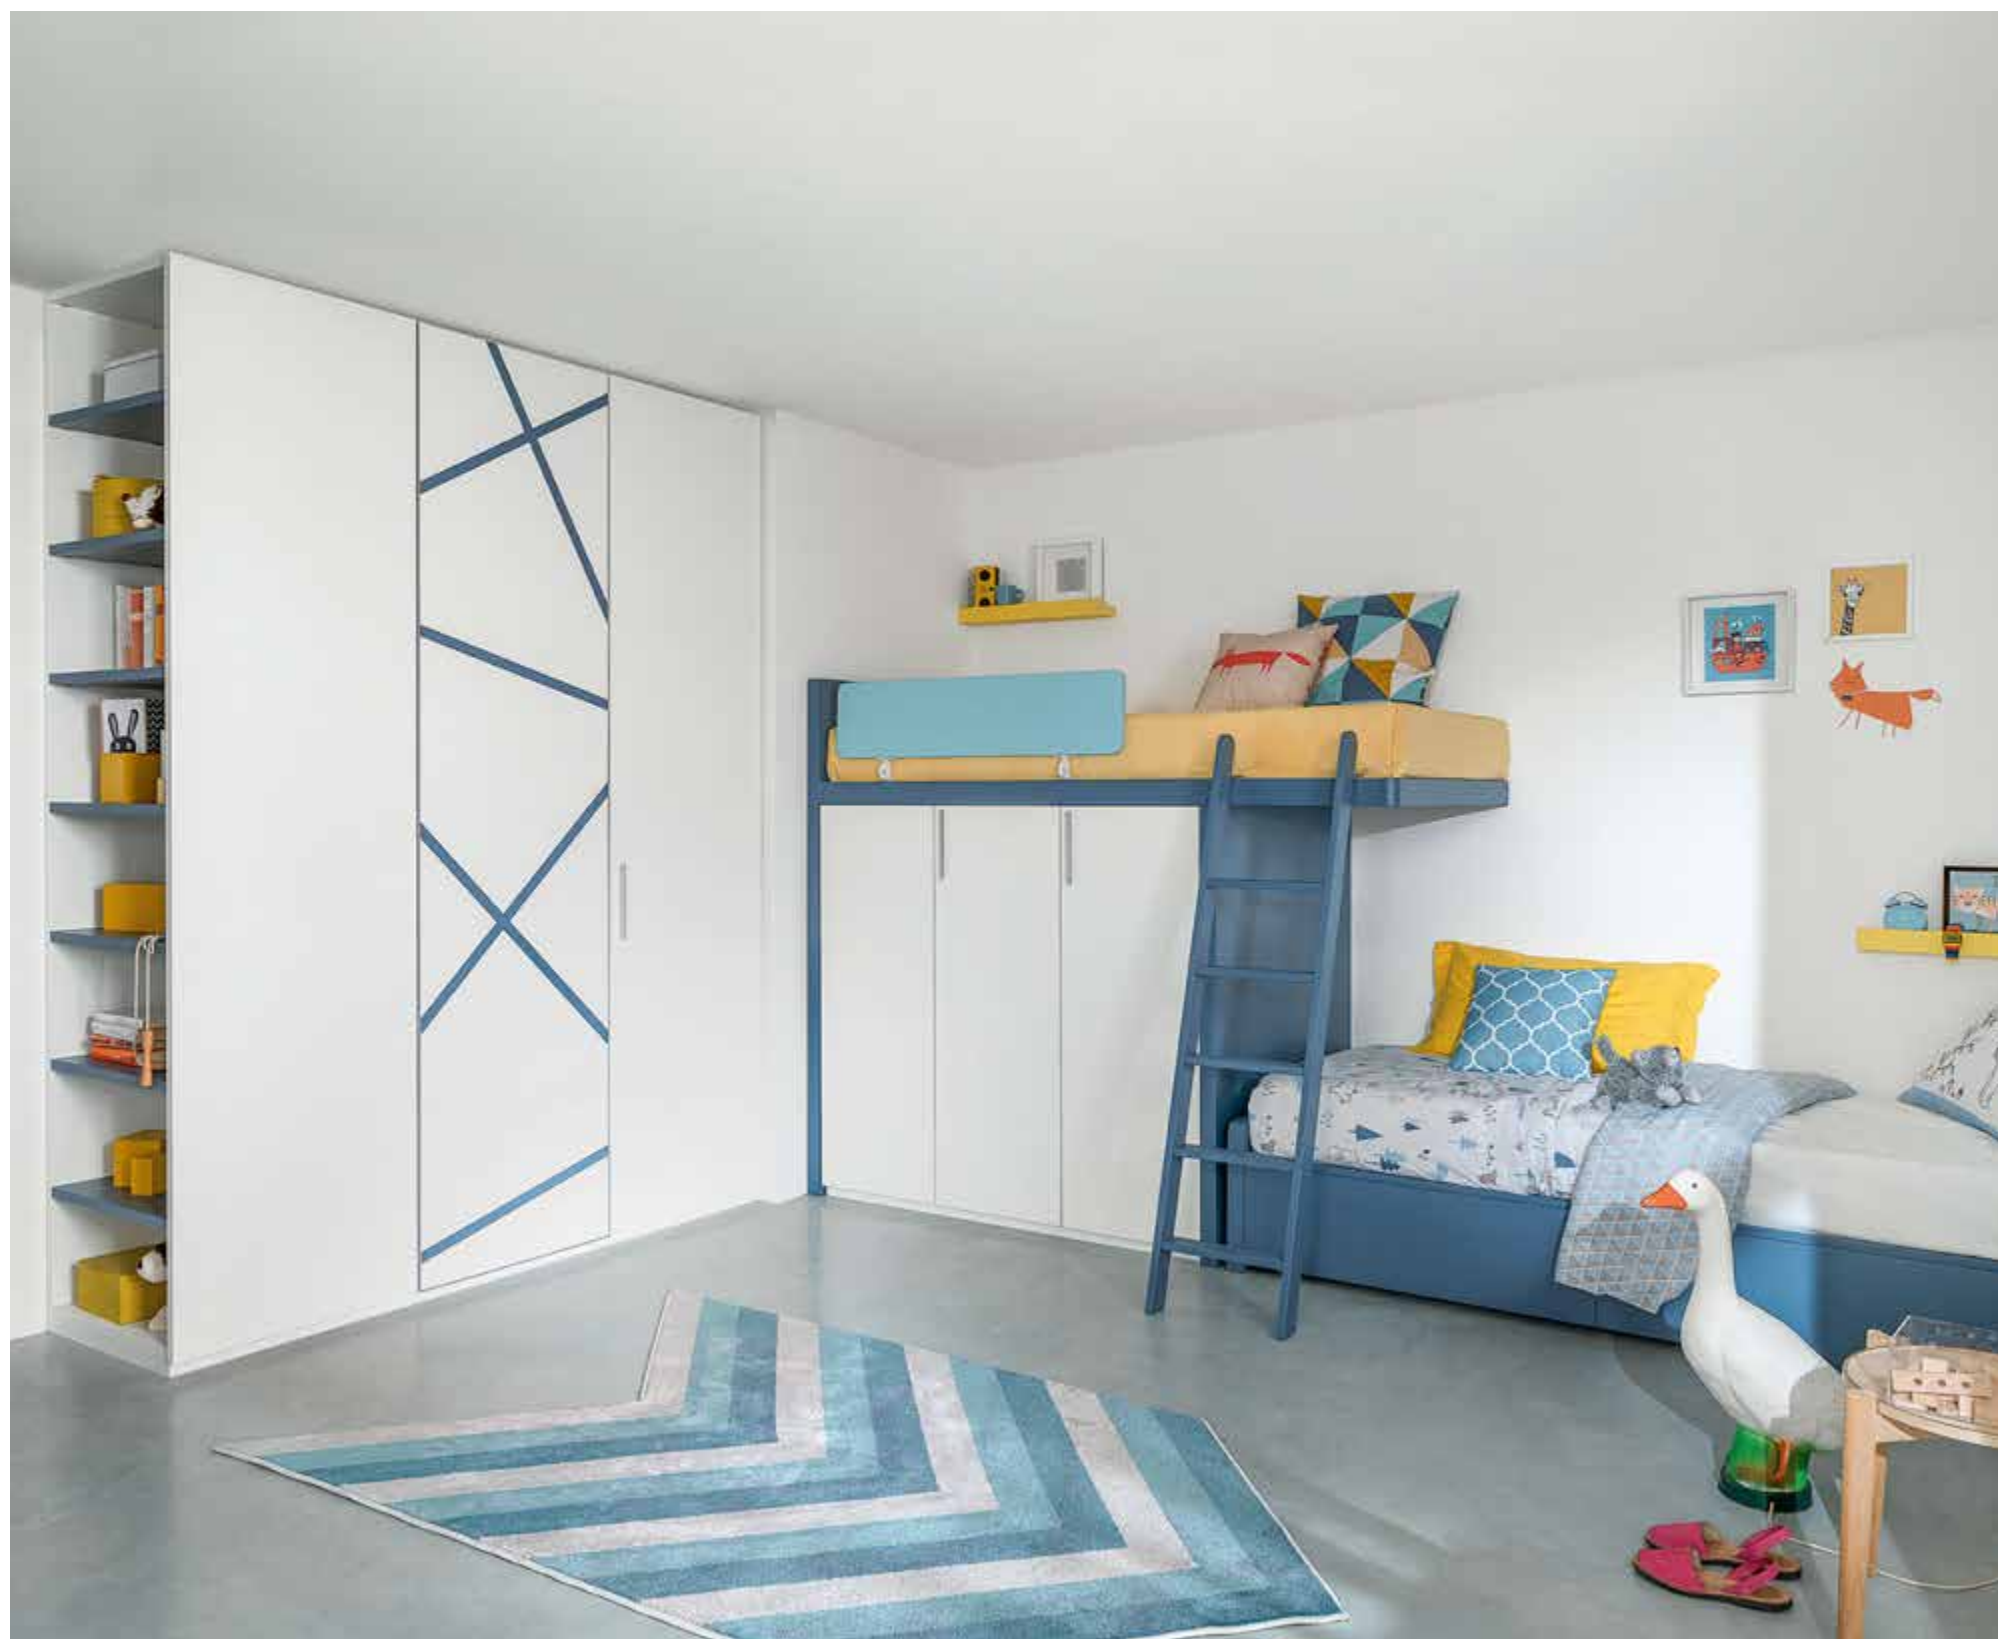

TERMINALE ARMADIO
MENSOLE
SHELVES
Bianco Calce, Blu Lario

CORNER
 LETTO A SBALZO
 BUNK BED LATERALLY STAGGERED

- Letti sovrapposti a sbalzo Corner con scala in legno con montanti arrotondati e gradini piani zigrinati antiscivolo. Protezione anticaduta ribaltabile con blocco di sicurezza. Turca Flipper con grandi cassetti su ruote.
- Corner staggered bunk beds, with wooden ladder with rounded sides and non-skid etched flat steps. Folding fall-prevention device with safety lock. Flipper Turca with large drawers on rubber-coated wheels.