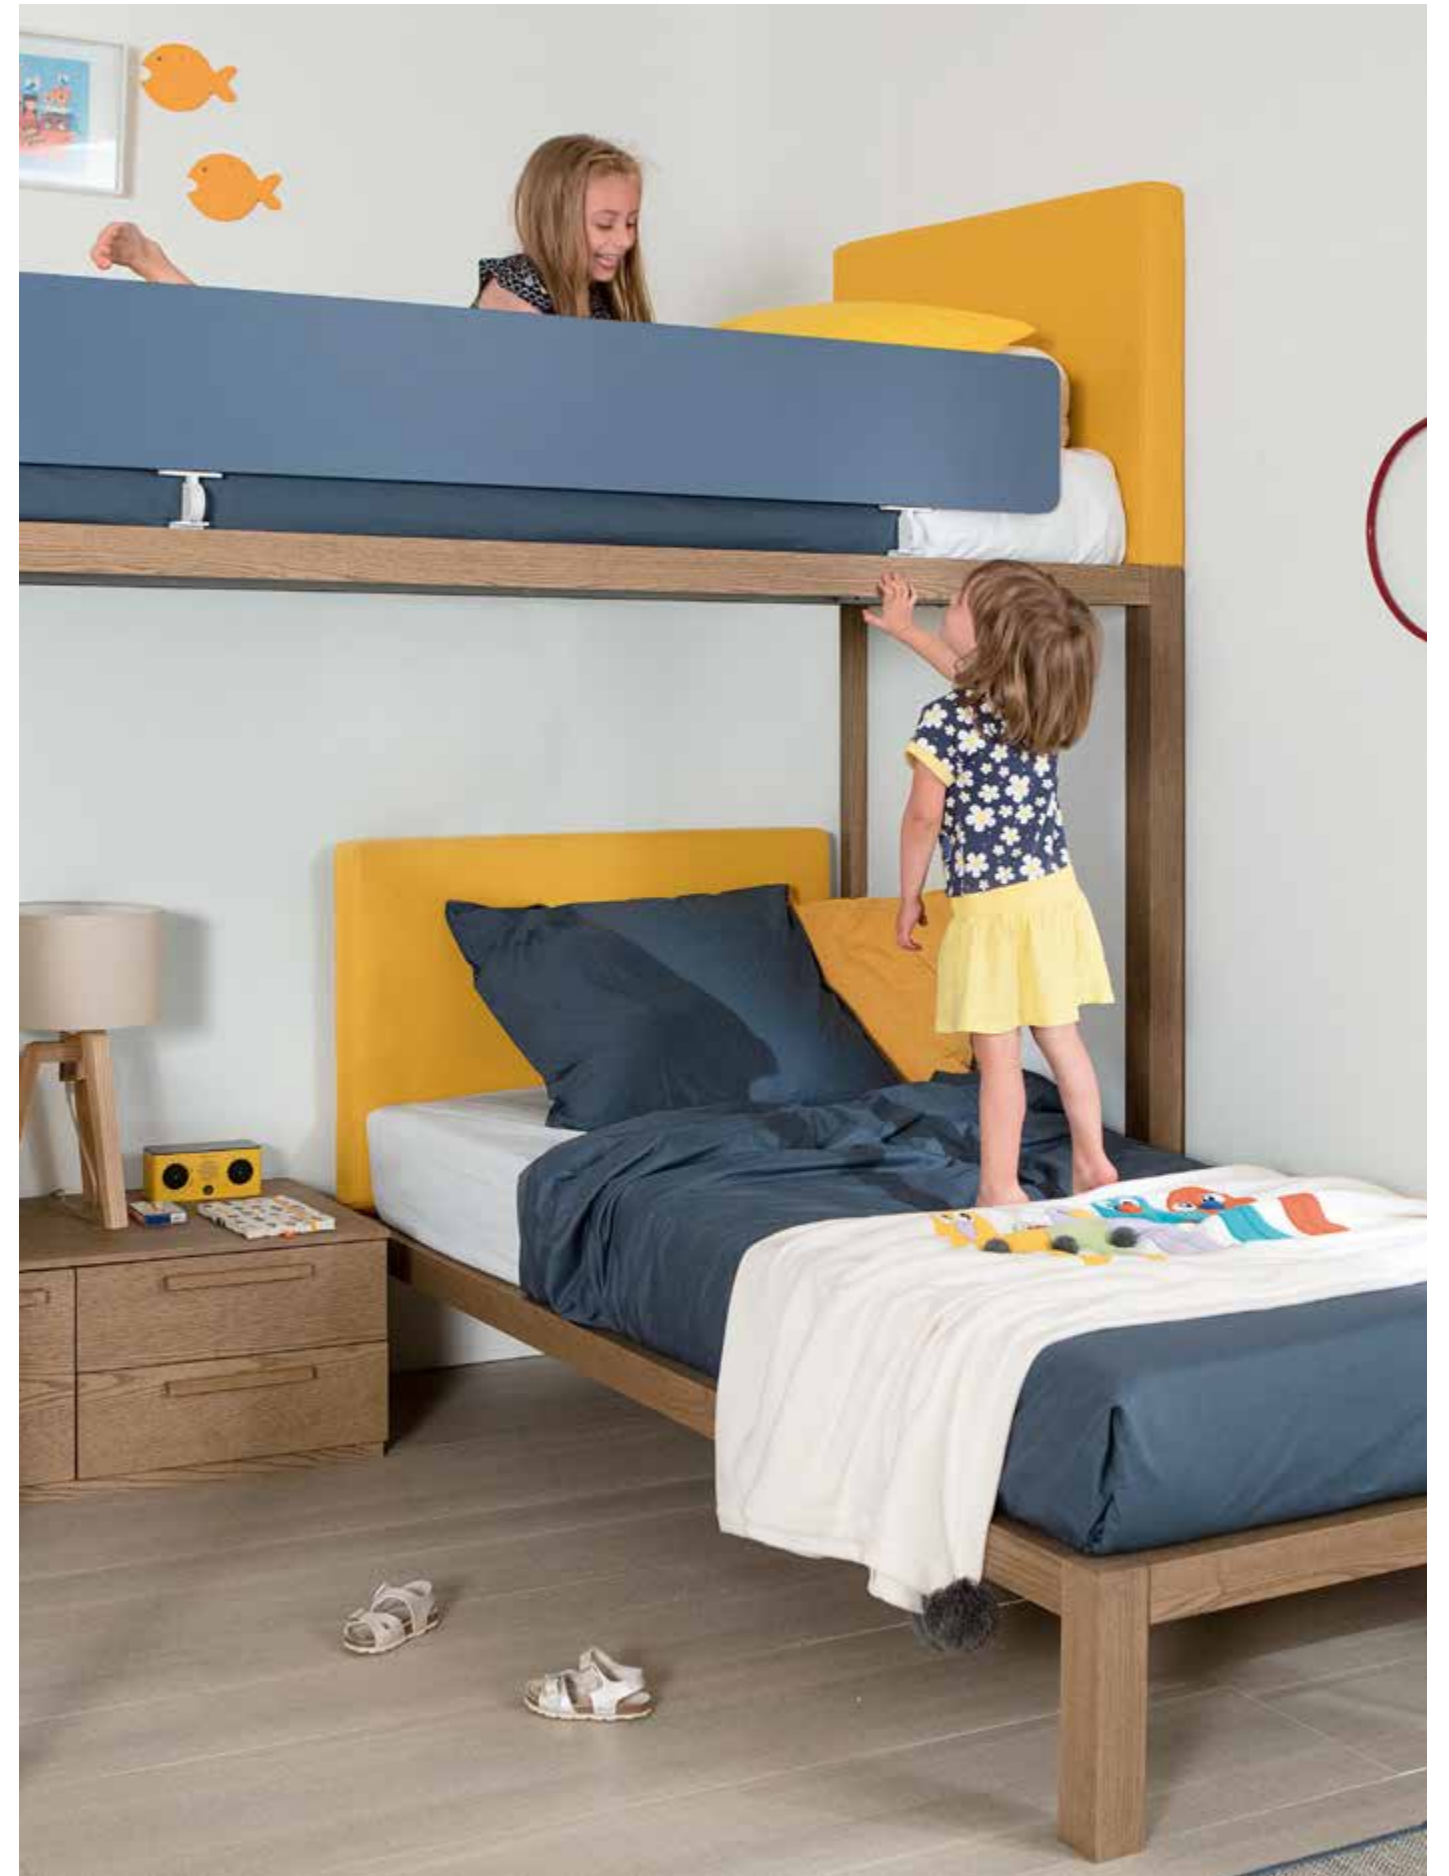

SCRITTOIO BASE ALTO
SCRITTOIO
DESK
Bianco Calce, Frassino Gold

TENDER
LETTO CASTELLO
BUNK BED

BILBO
LETTO
BED

- Letto a castello a ponte Tender in frassino tinto gold e pannelli bianco calce. Protezione anticaduta con blocco di sicurezza che può essere sbloccata solo da un adulto. Letto singolo Bilbo con testata imbottita.
- Tender bridge bunk bed in gold ash wood and bianco calce lacquered panels. Rear ladder and practical folding fall-prevention device with safety lock. Bilbo single bed with upholstered headboard.