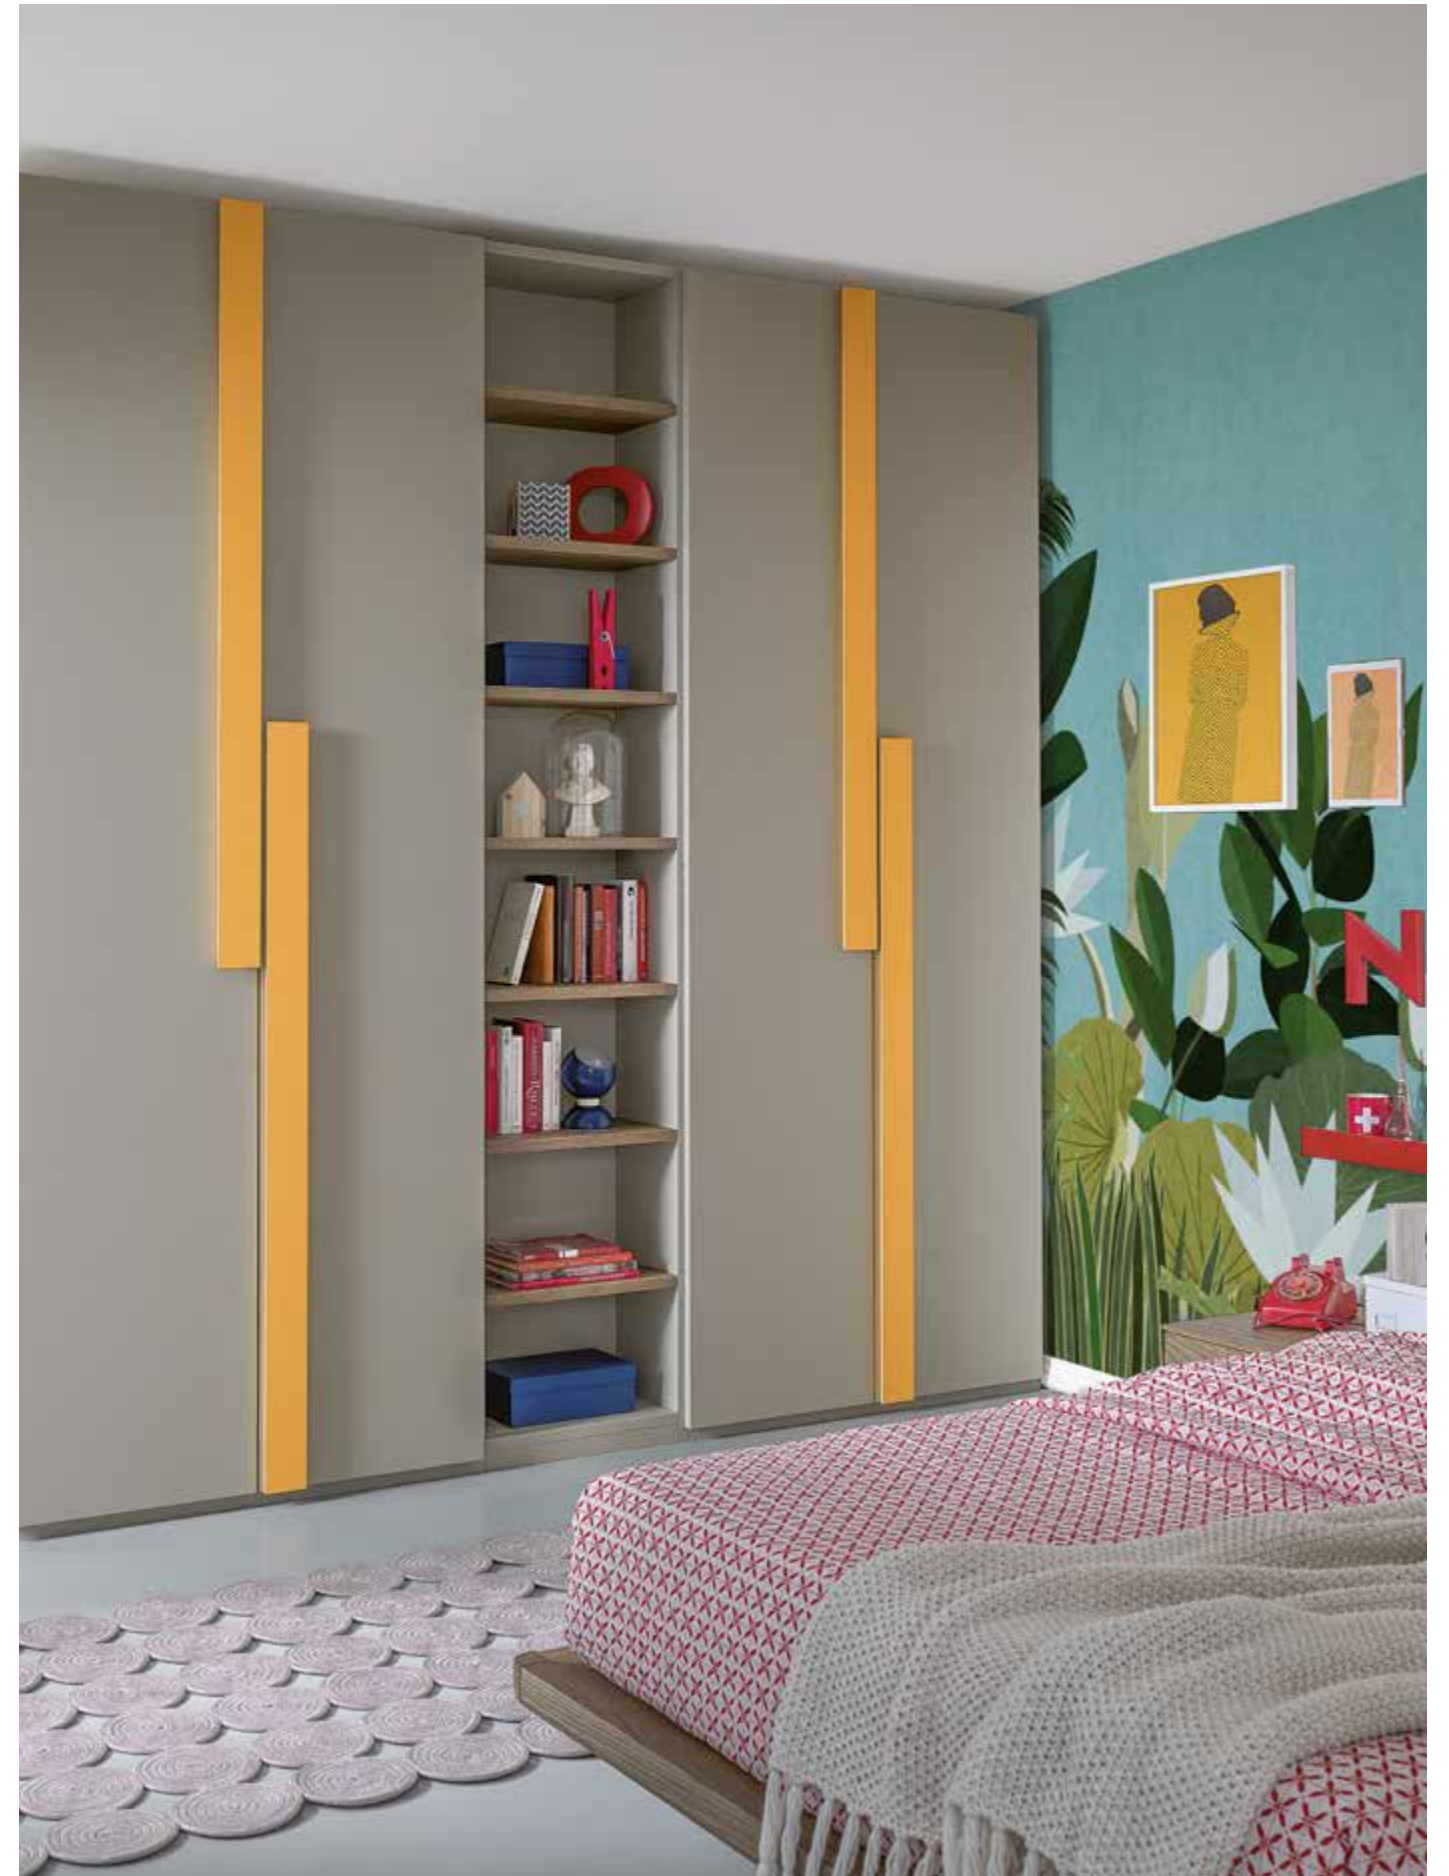

CLUB
LETTO
BED

- Letto Club con testata sagomata laccata giallo mais e giroletto arrotondato placcato frassino tinto gold.
- Club bed with shaped headboard lacquered giallo mais.
- Bed surround in gold ash wood.