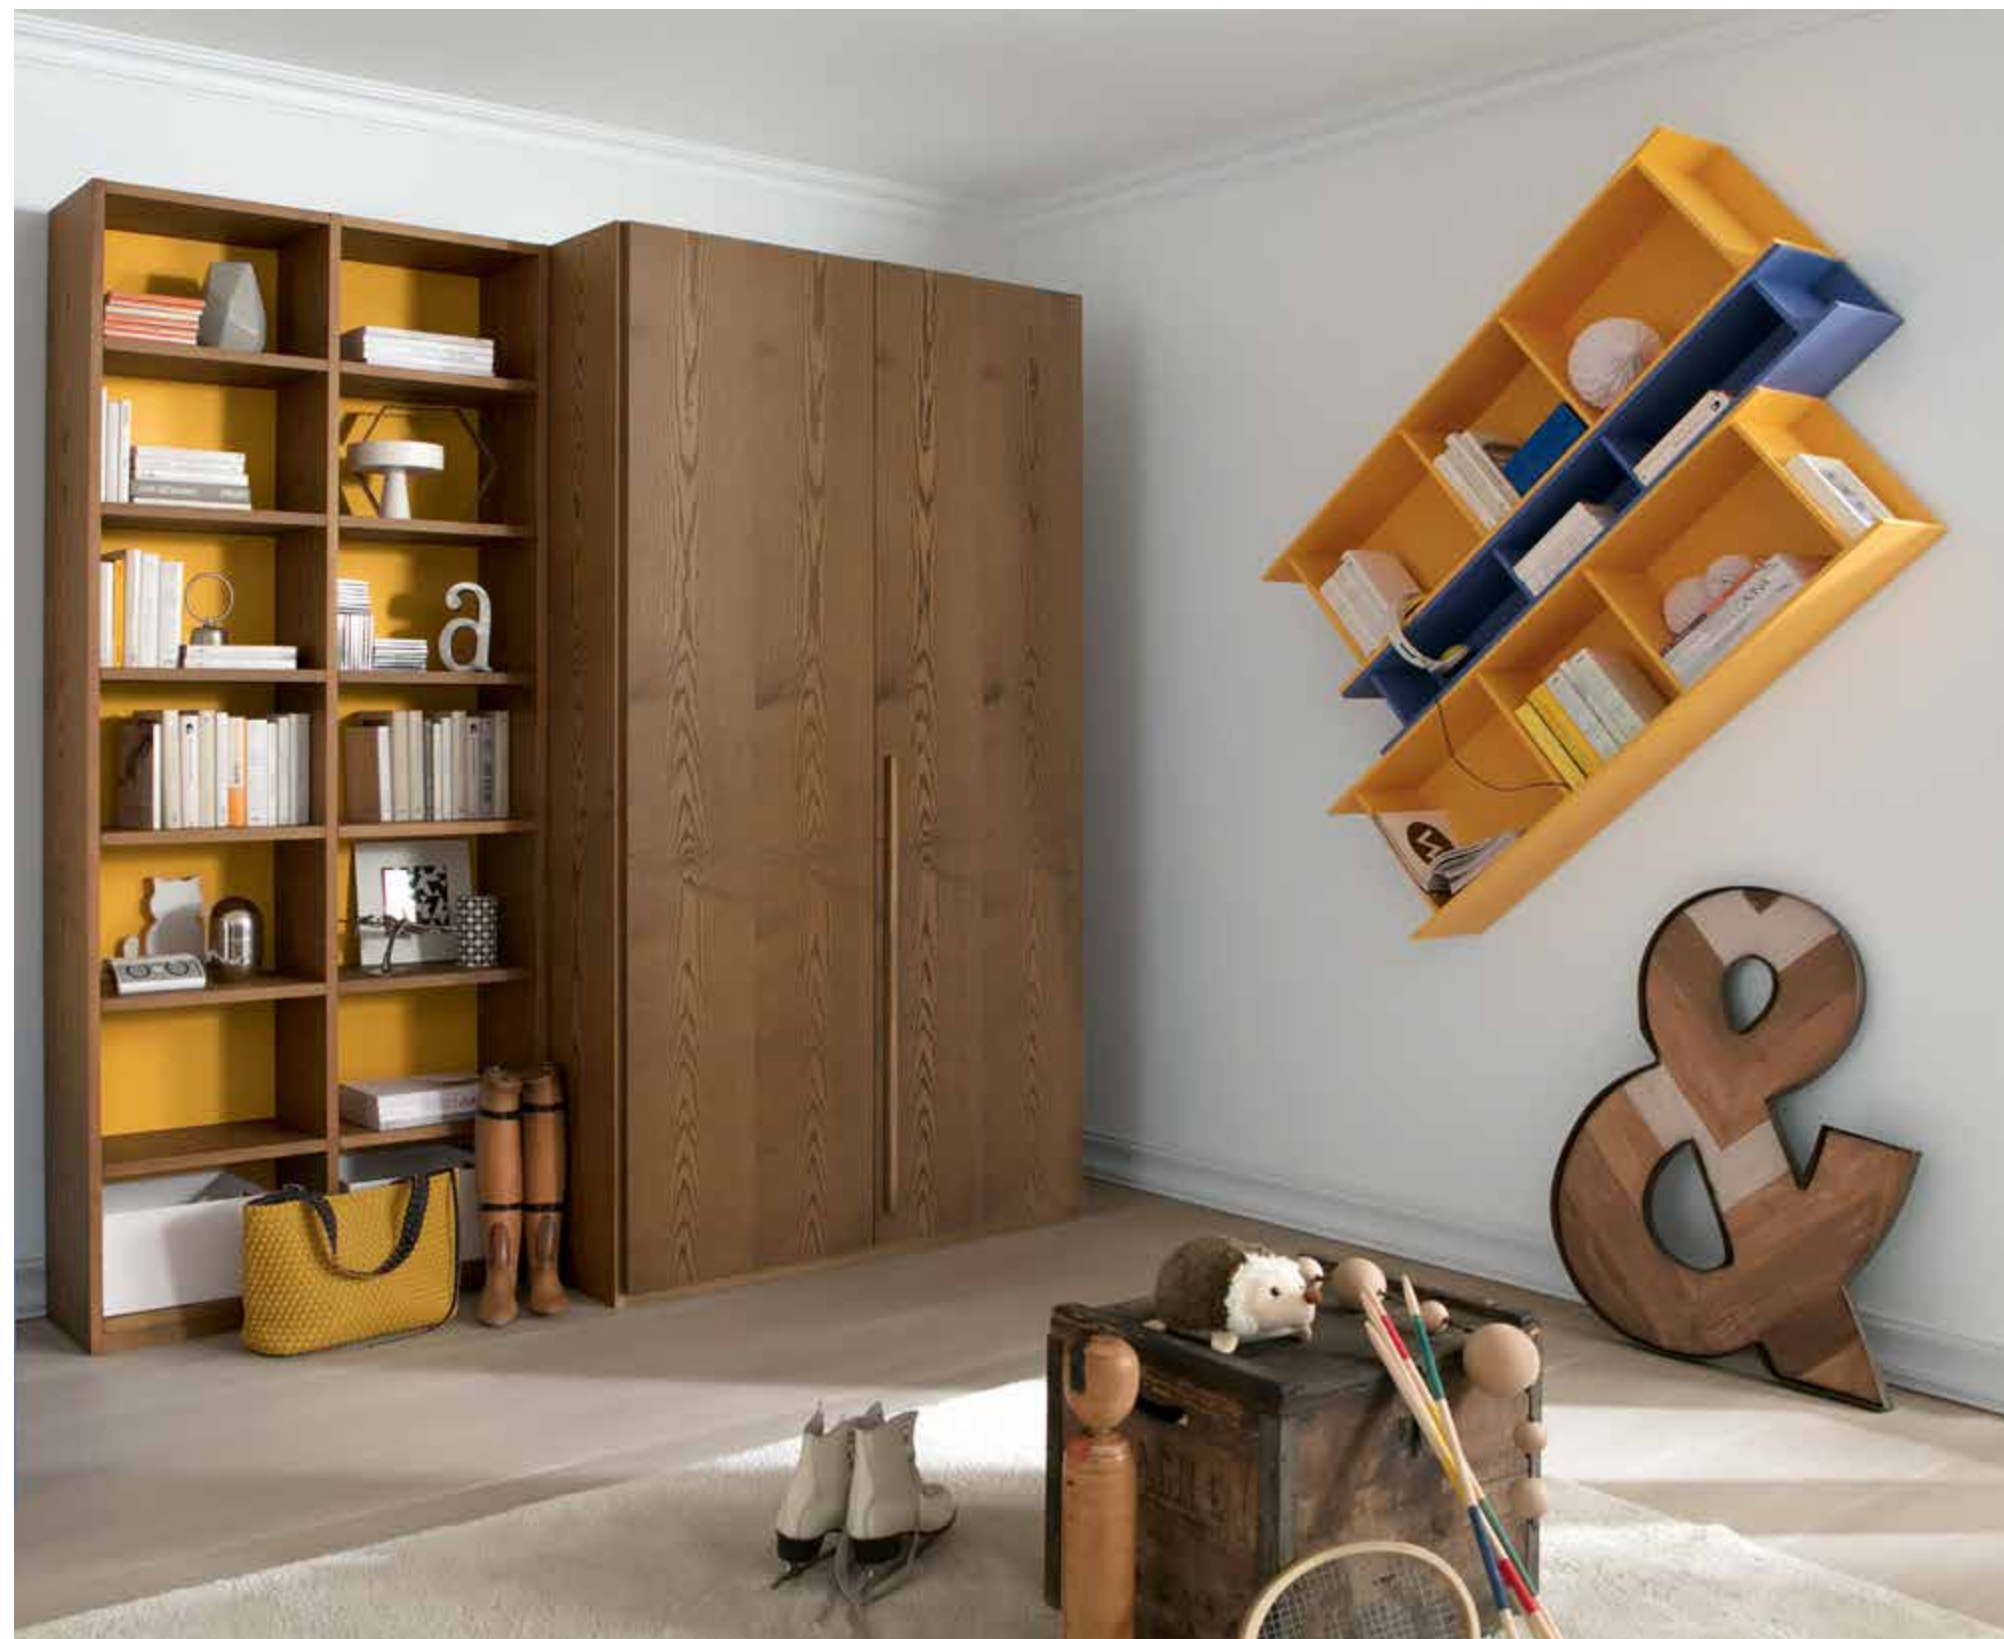

LIBRA
LIBRERIA
BOOKCASE

- Librerie Libra Book e CD laccate blu cielo e giallo mais appese a muro inclinate. Disponibili in diverse altezze e larghezze, sono liberamente componibili.
- Libra Book and Libra CD sloped wall-mounted bookcases in blu cielo and giallo mais colours. Available in different heights and widths, can be freely combined.