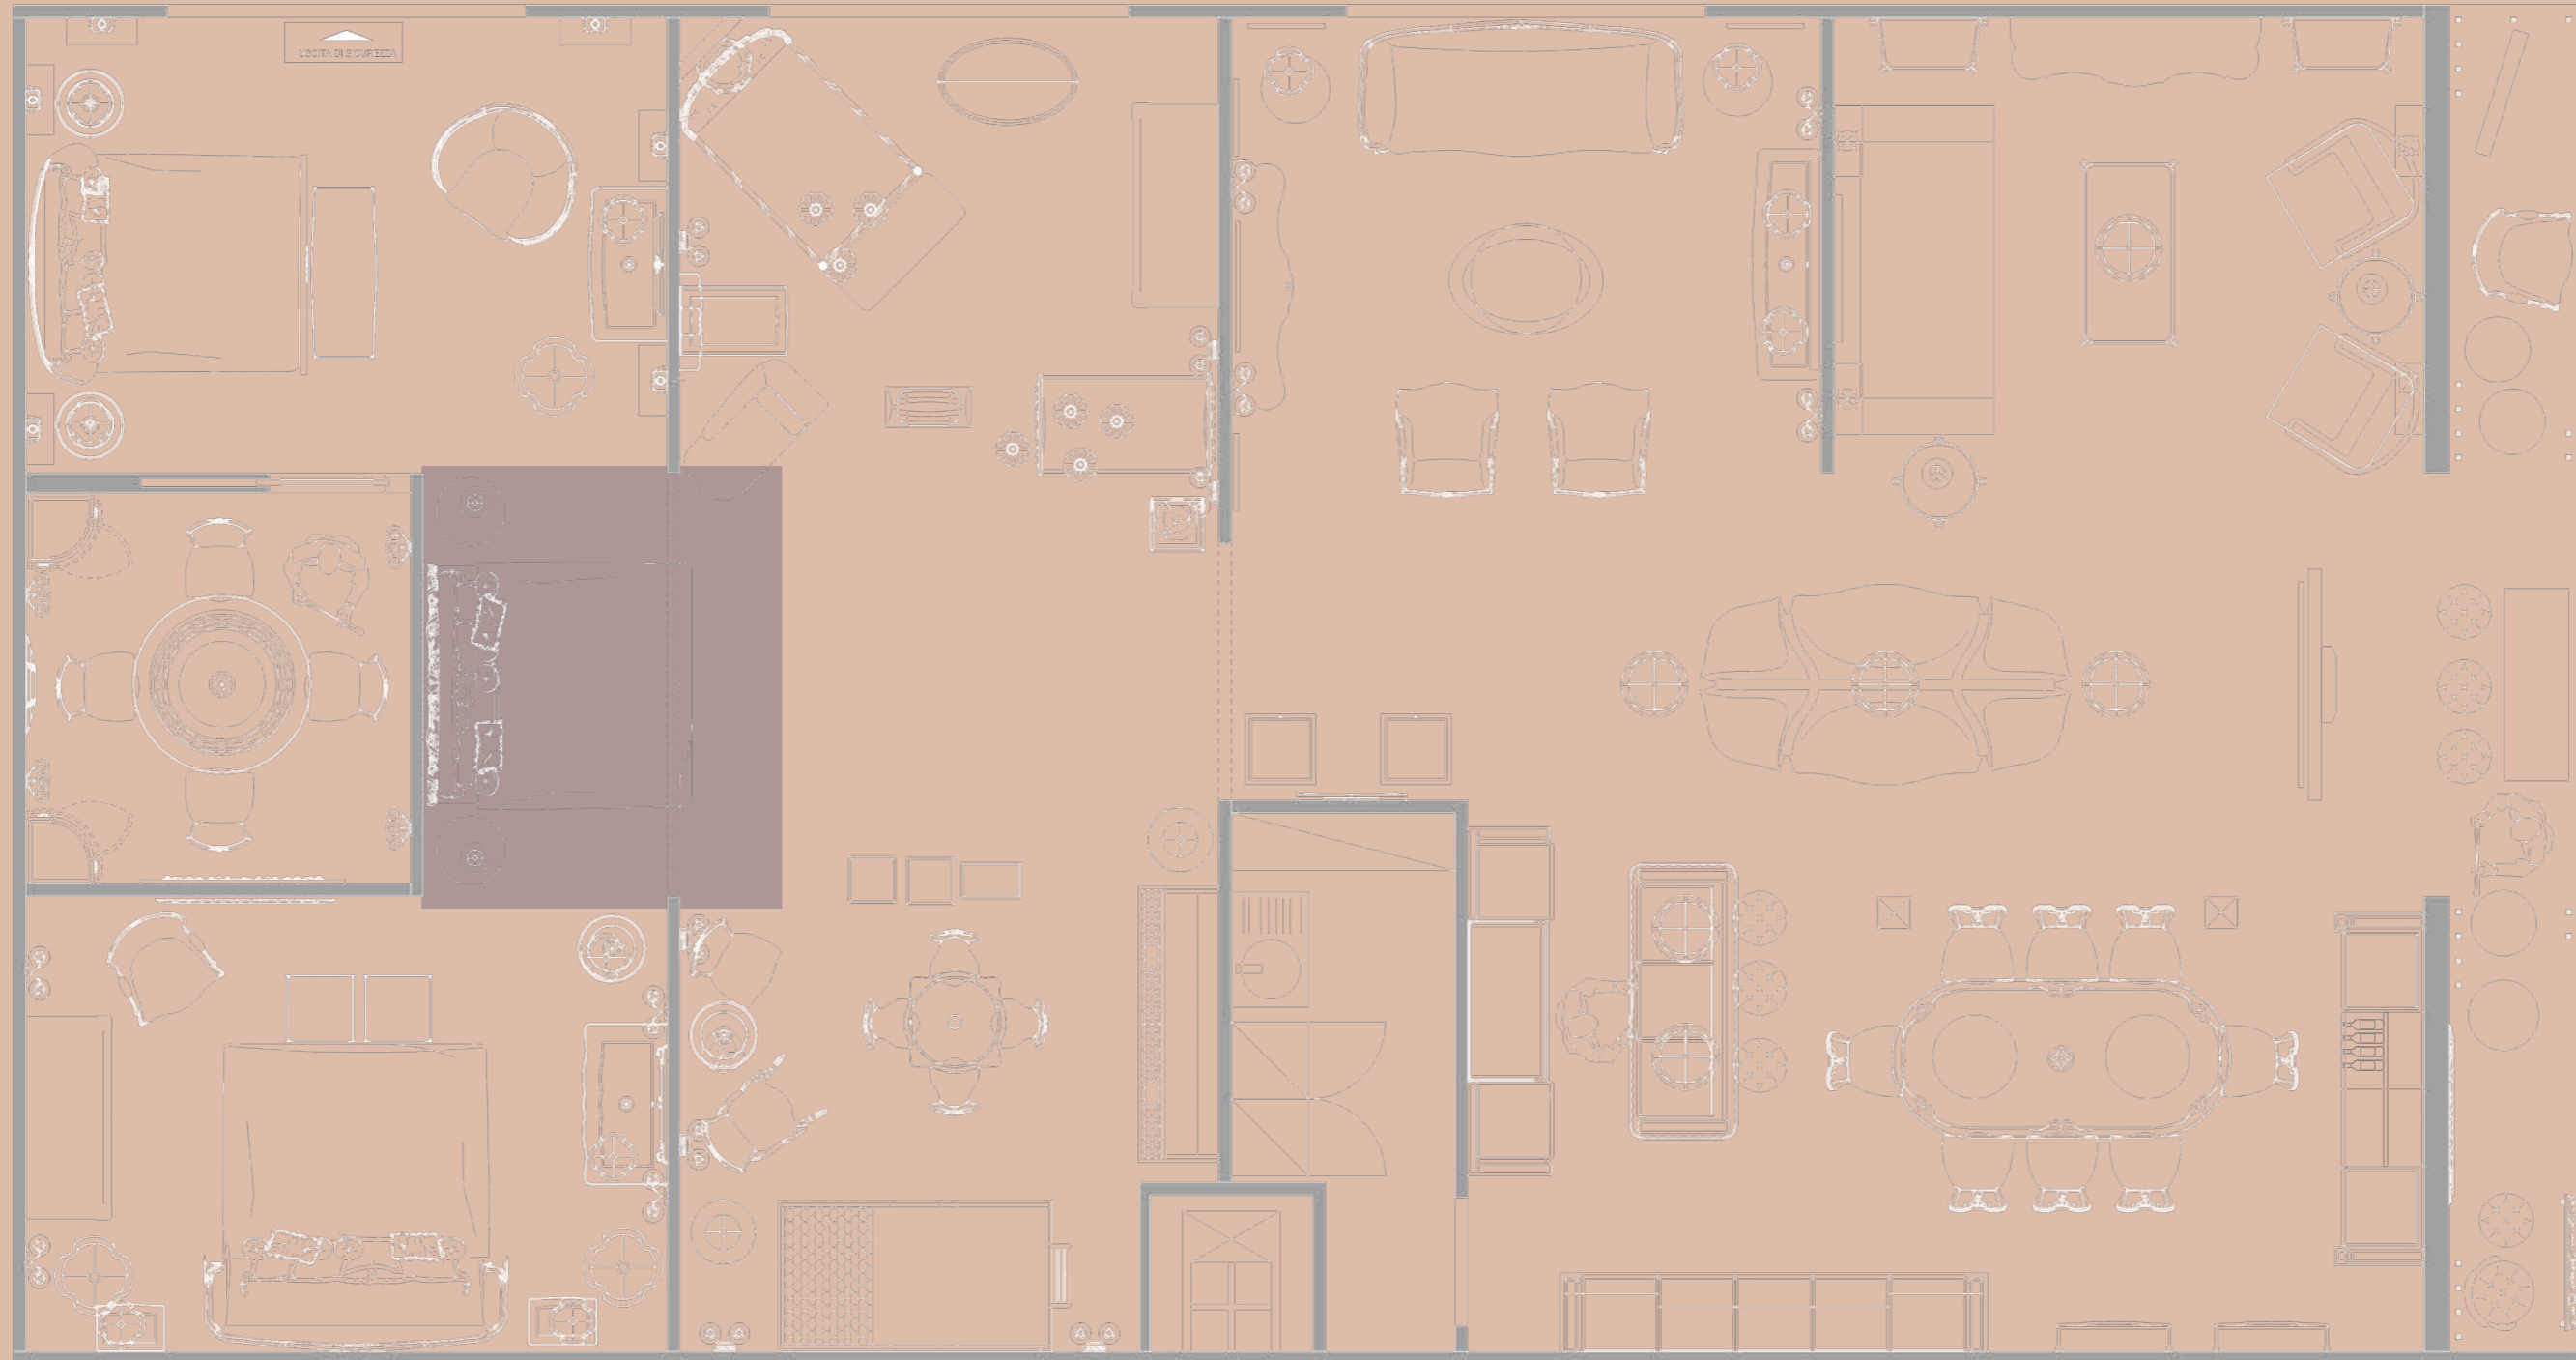

BEDROOM 1696