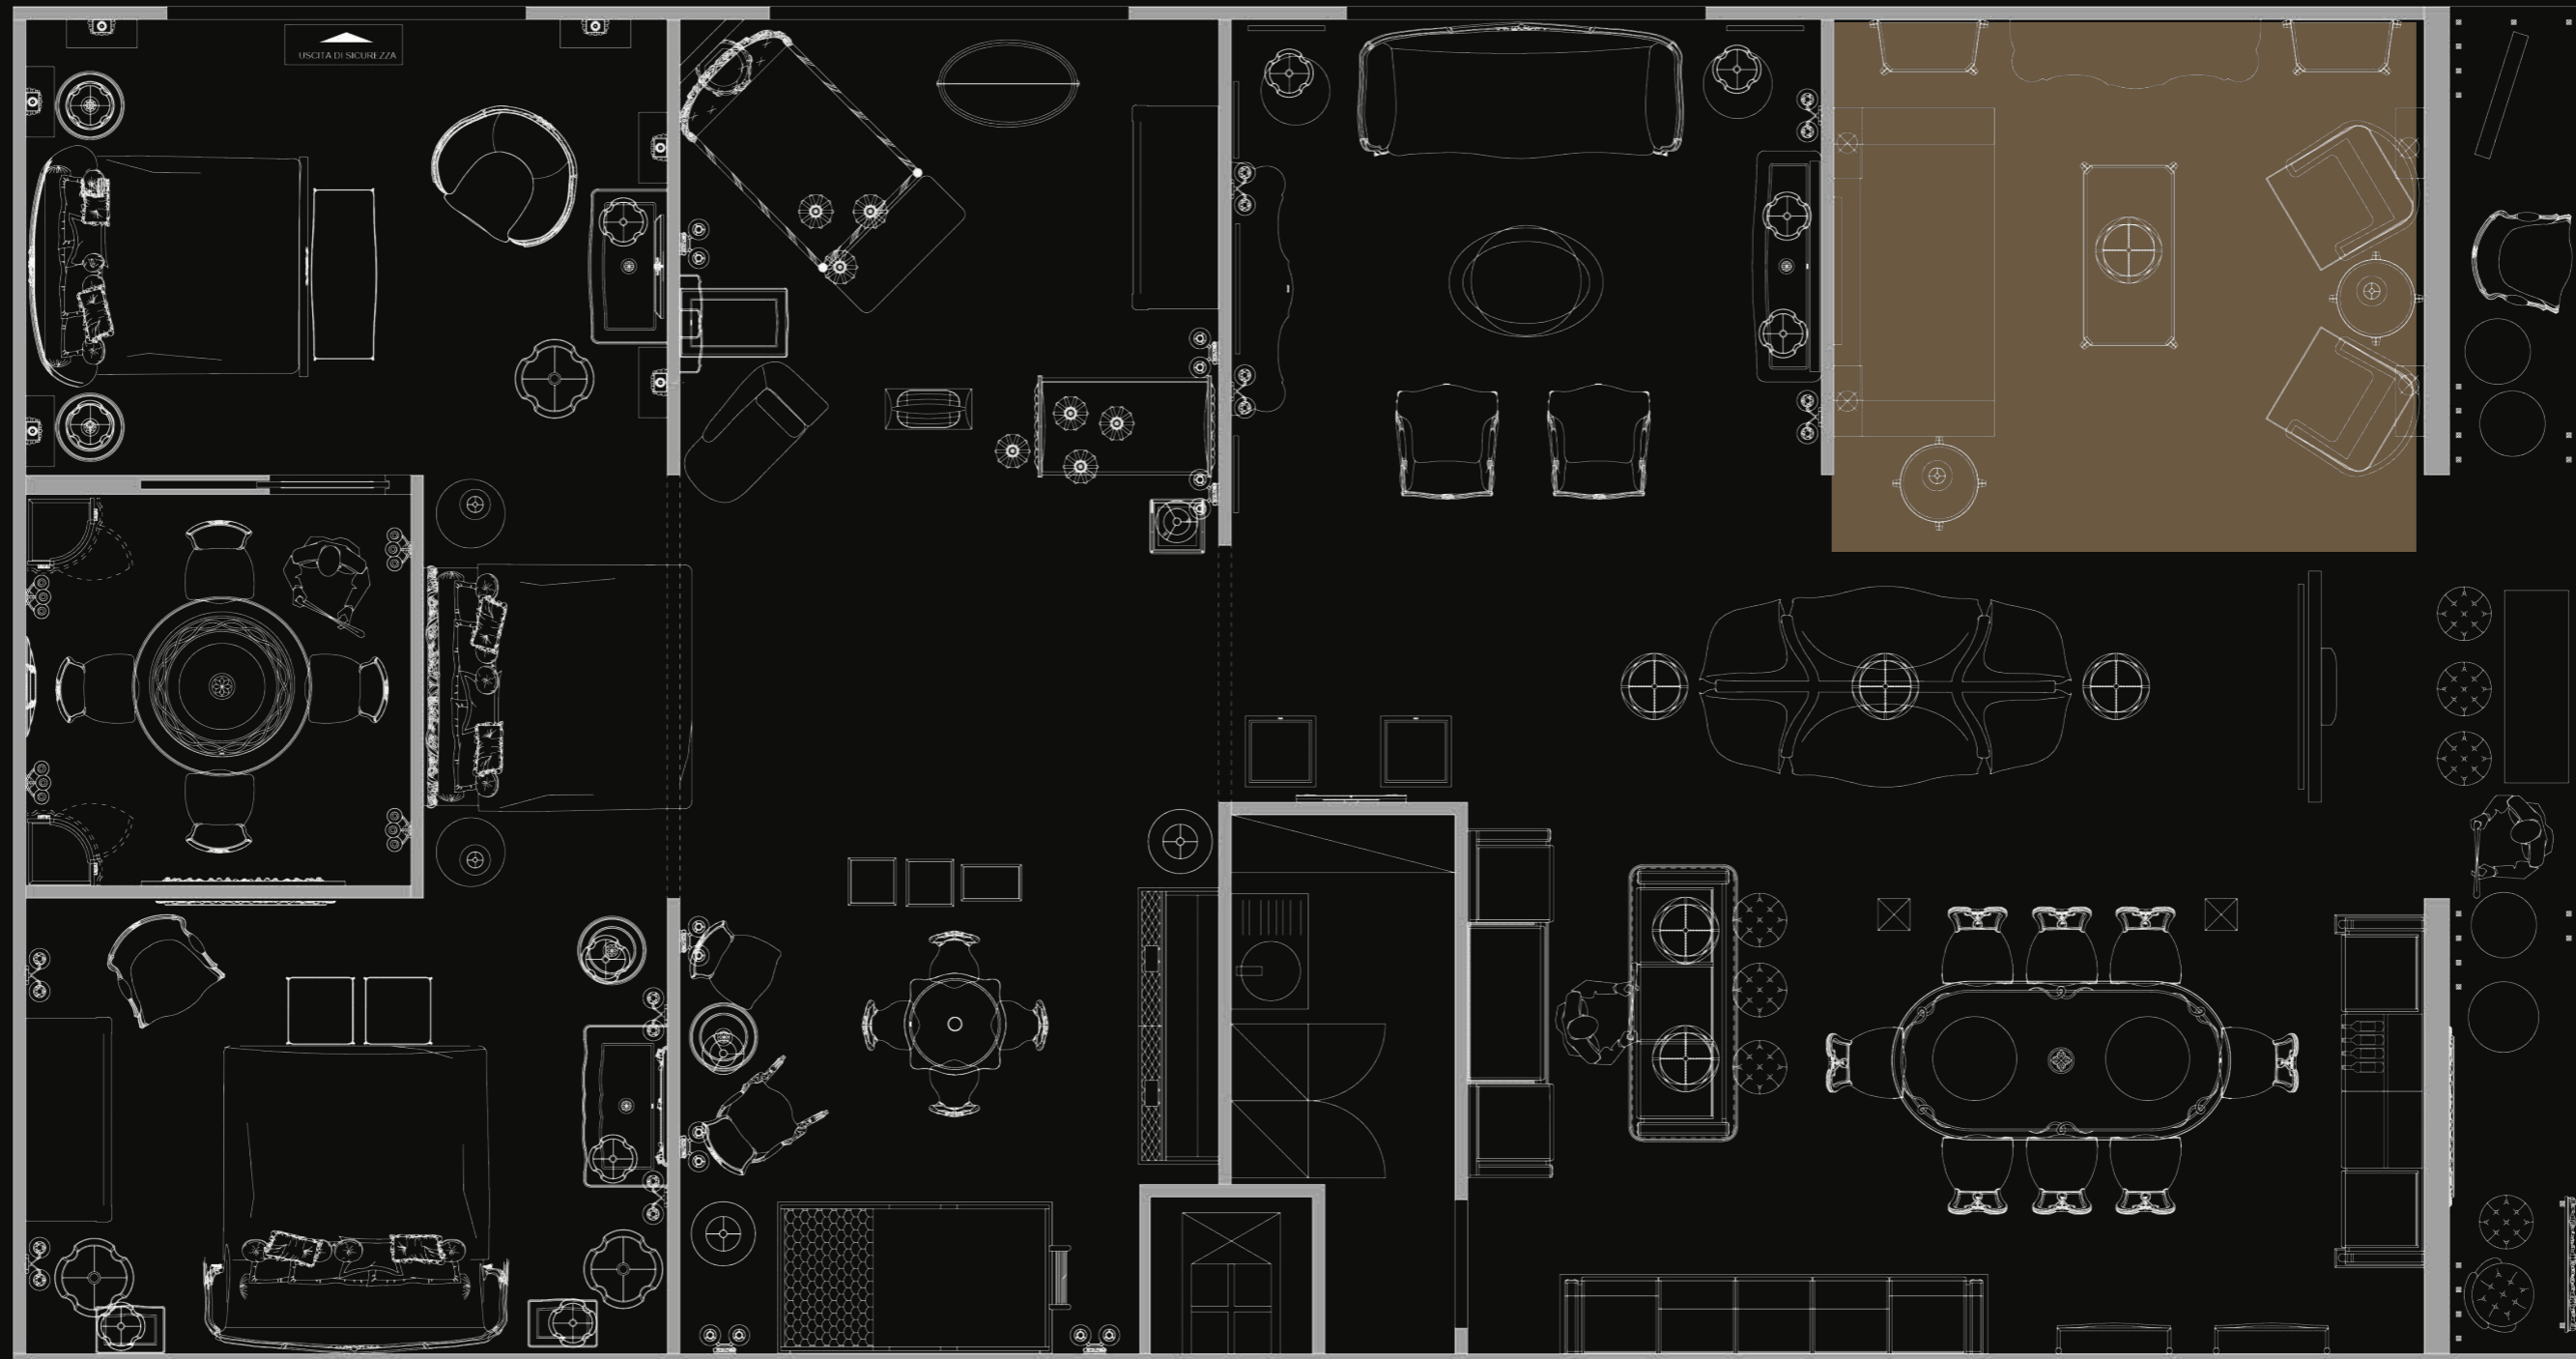

LIVING 3314