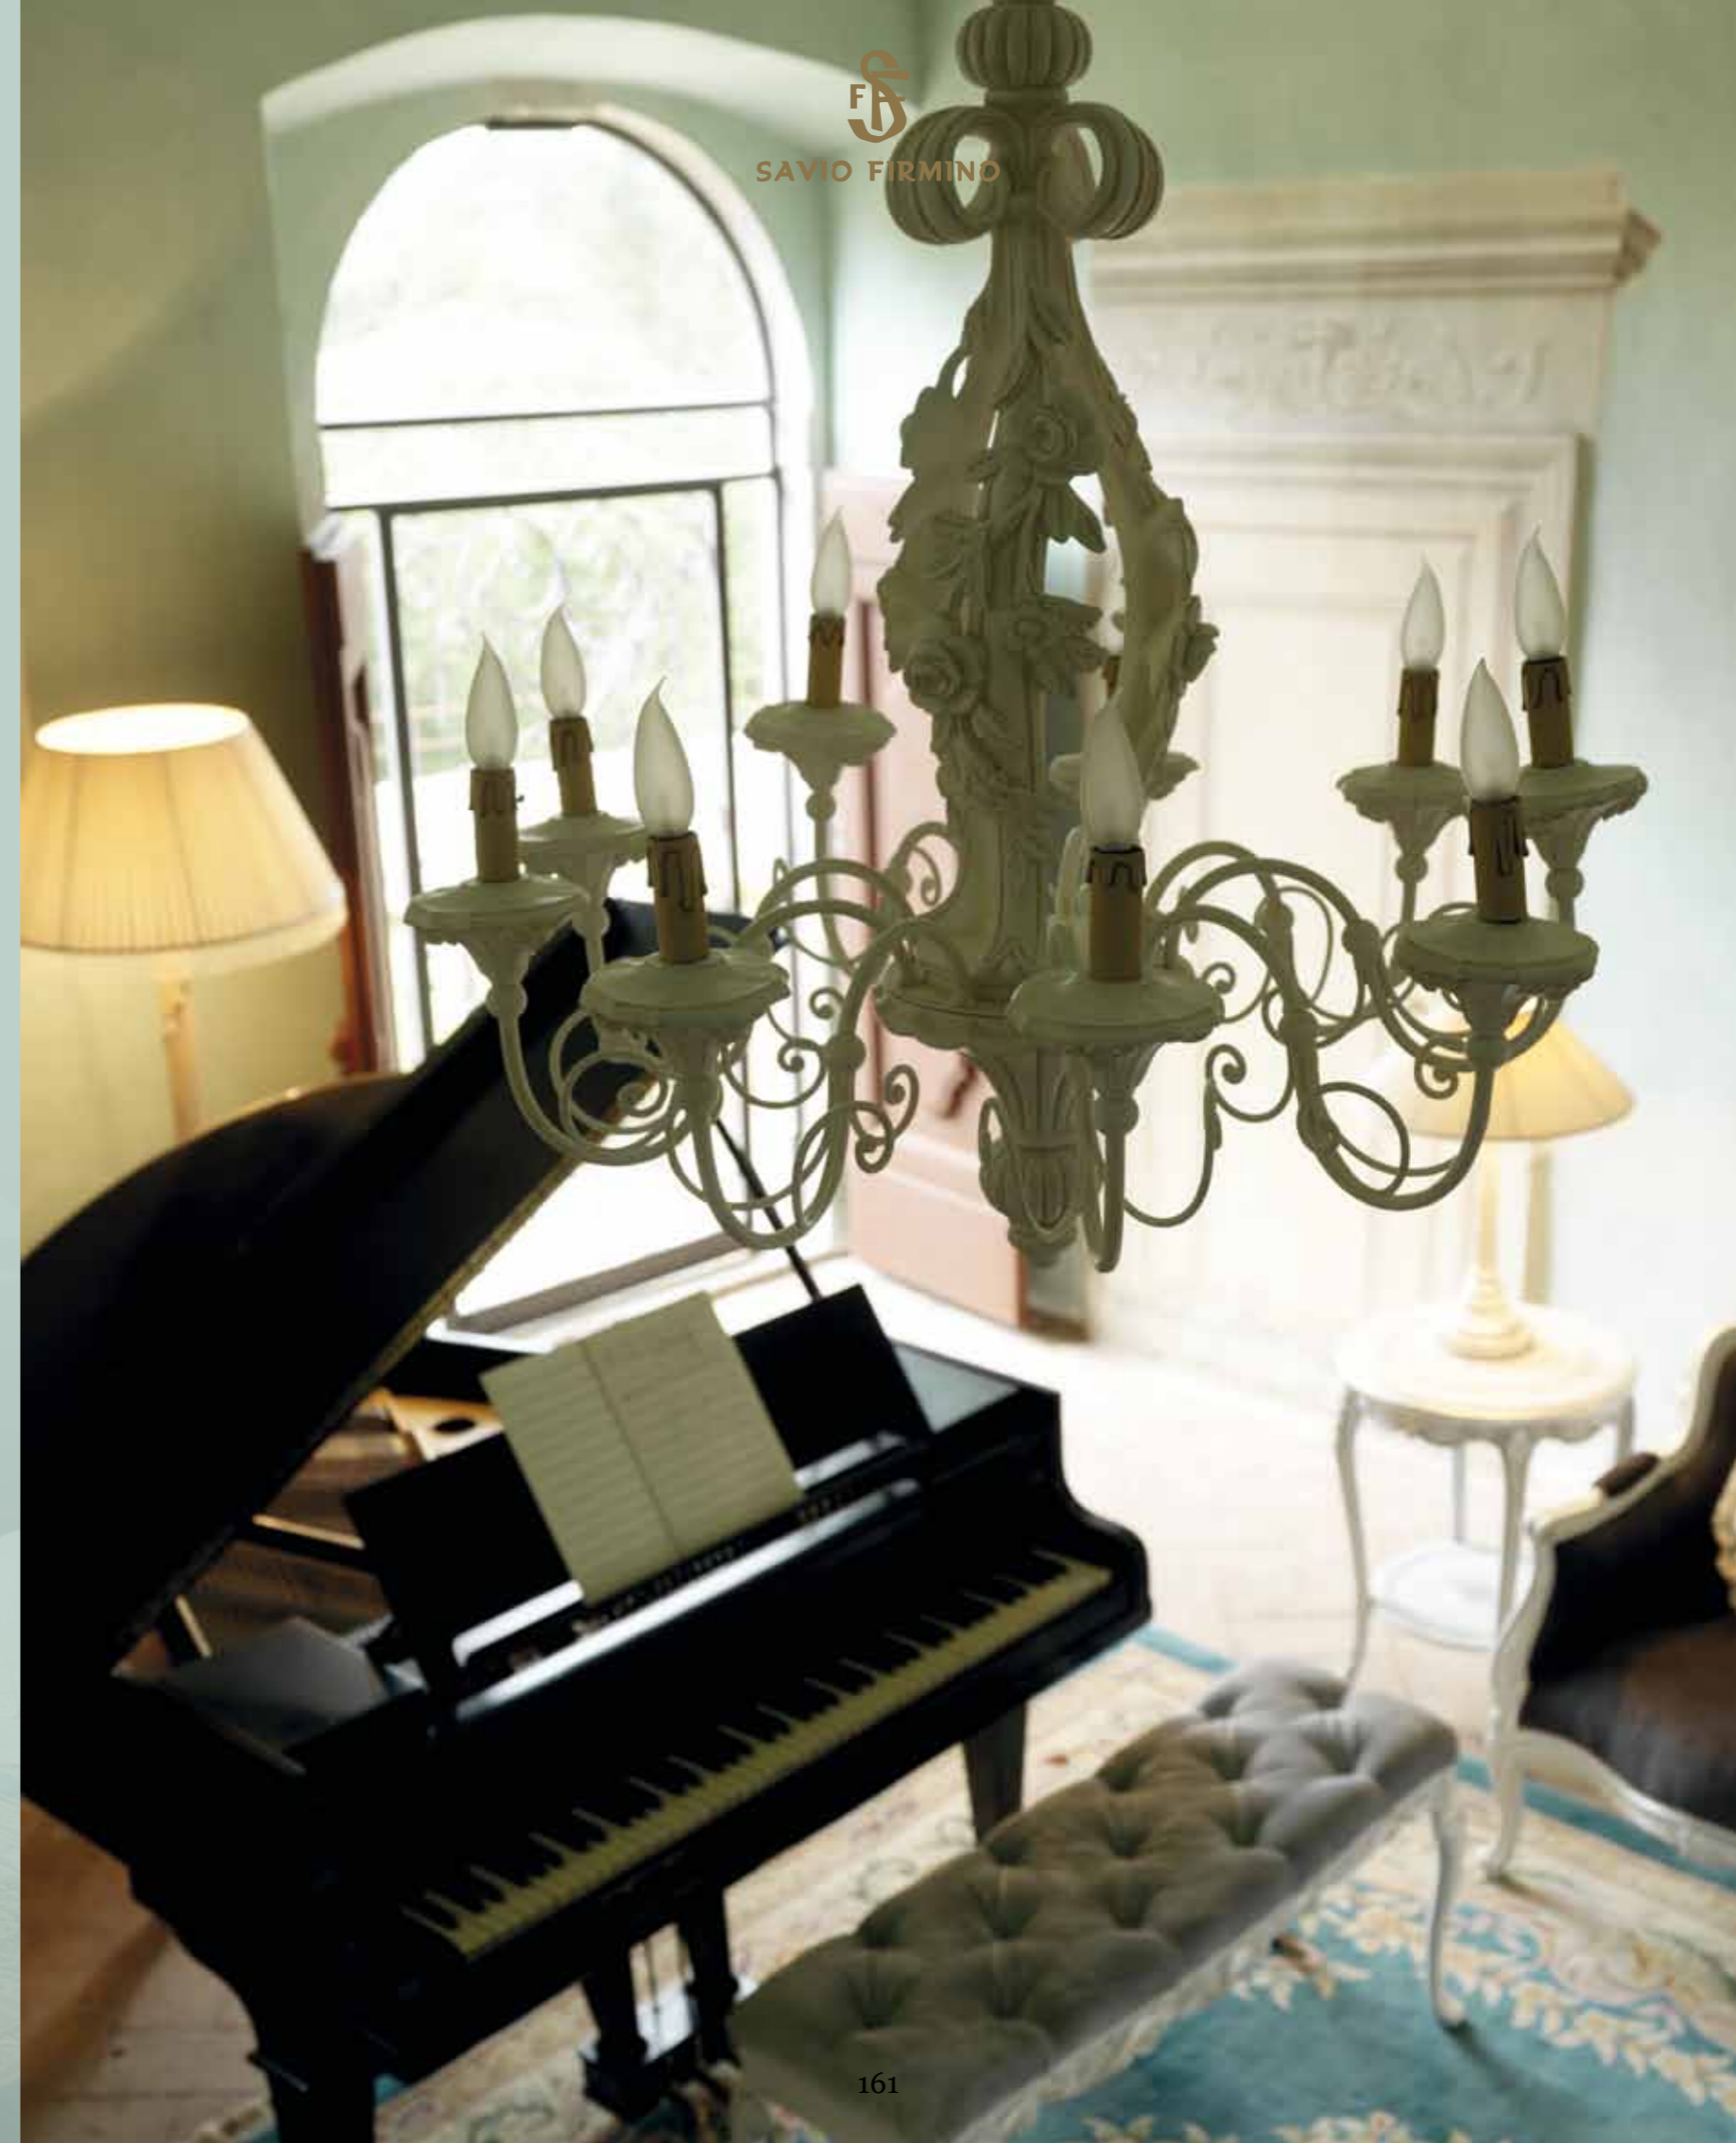

FINITURA: BIANCO ANTICO F03
FINISH: ANTIQUE WHITE F03

2032 Lampada *Lamp* cm 50Ø x 62h
Paralume: Plissé e perline
Lampshade: Plissé with pearls

2053 Lampadario 9 luci *9 lights Chandelier* cm 79Ø x 86h

SAVIO FIRMINO