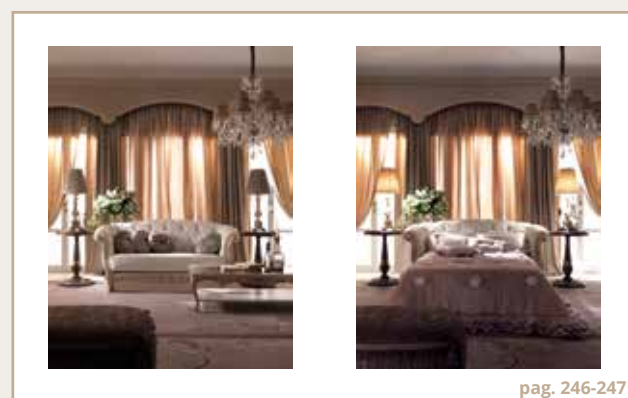

pag. 246-247

Cod.	Descrizione Description	Finitura Finish	Tessuto Fabric	Misure Dimensions
3584DIV	Divano letto Sofa Bed	G12	E01	chiuso: cm 193 x 150 x H 97 aperto: cm 193 x 280 x H 97 closed: inch 76 x 60 x H 39 open: inch 76 x 111 x H 39
3438TAV	Tavolino Side Table	G73		cm Ø 60 x H 70 inch Ø 24 x H 28
3383TAV	Tavolo da salotto Coffee Table	G53		cm 146 x 86 x H 43 inch 59 x 34 x H 17
2065ILL	Lampada da tavolo Lamp	F75	S05	cm Ø 24 x H 87 inch Ø 10 x H 35
2055ILL	Lampadario in cristallo a 12 luci Crystal Chandelier 12 Lights		S05	cm Ø 70 x H 85 inch Ø 28 x H 34
3434TAV	Tavolo da salotto imbottito Upholstered Coffee Table	F17	AP8 - AO4	cm 102 x 55 x H 59 inch 41 x 22 x H 24