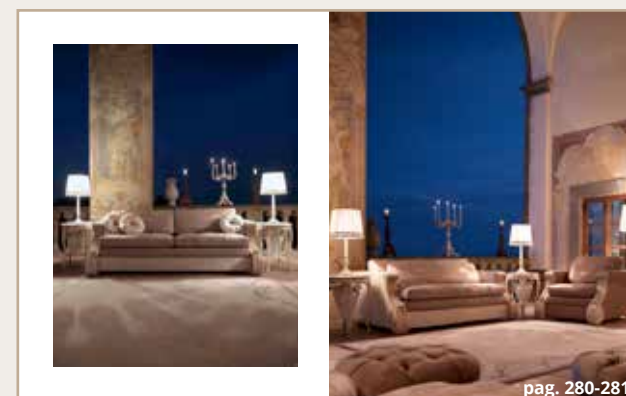

pag. 268-269

pag. 270-271

pag. 272-273

pag. 276-277

pag. 280-281

Cod.	Descrizione Description	Finitura Finish	Tessuto Fabric	Misure Dimensions
<b>3142DIV</b>	Divano componibile con dormeuse Sectional Sofa with Dormeuse	F15	AT4	cm 394 x 113/175 x H 98 inch 156 x 45/69 x H 39
<b>M357TAV</b>	Tavolo da salotto Coffee Table	F05		cm Ø 102 x H 49 inch Ø 41 x H 20
<b>M315TAV</b>	Tavolino Side Table	F15		cm Ø 55 x H 70 inch Ø 22 x H 28
<b>2033ILL</b>	Lampada da tavolo Lamp	F15	T01	cm Ø 30 x H 51 inch Ø 12 x H 21