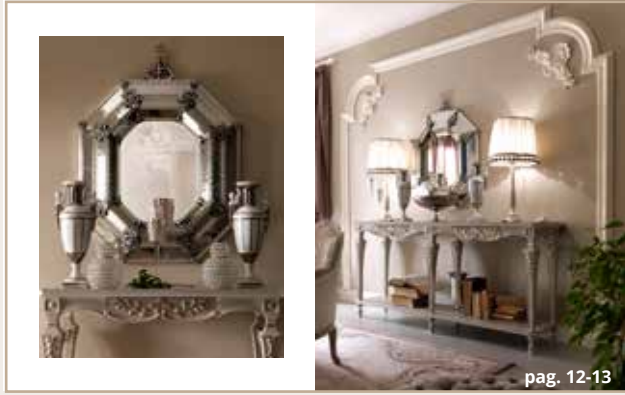

# INGRESSI

ENTRANCE

---

pag. 10-11

Cod.	Descrizione Description	Finitura Finish	Tessuto Fabric	Misure Dimensions
<b>3471TAV</b>	Tavolo con piano in vetro Table with Glass Top	K34		cm Ø 160 x H 79 inch Ø 63 x H 32