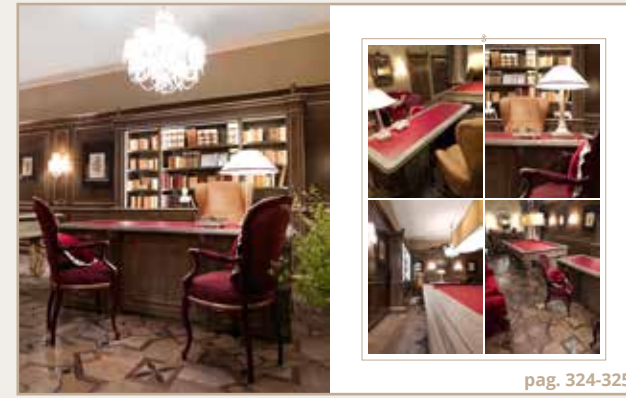

pag. 322-323