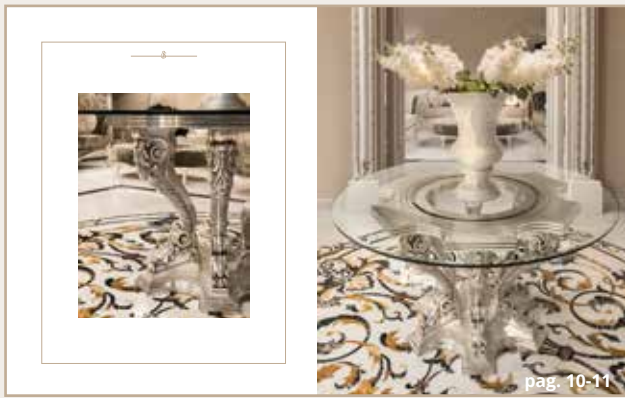

# INGRESSI

ENTRANCE

---

pag. 10-11

Cod.	Descrizione Description	Finitura Finish	Tessuto Fabric	Misure Dimensions
<b>3471TAV</b>	Tavolo con piano in vetro Table with Glass Top	K34		cm Ø 160 x H 79 inch Ø 63 x H 32