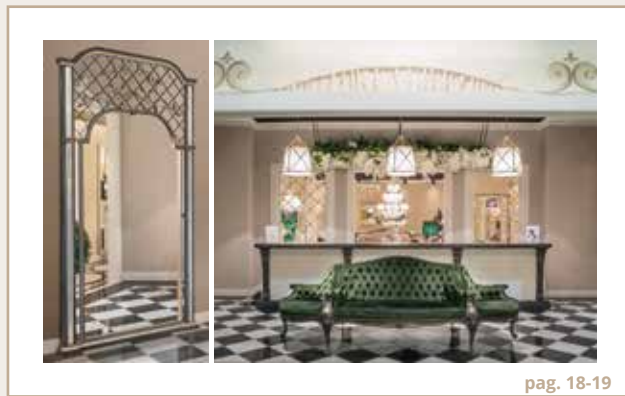

pag. 16-17

pag. 18-19

Cod.	Descrizione Description	Finitura Finish	Tessuto Fabric	Misure Dimensions
3553DIV	Divano centro stanza Oval Sofa	G84	A2B	cm 299 x 159 x H 106 inch 218 x 63 x H 42
4259SPE	Specchiera Mirror	G83		cm 135 x H 230 inch 54 x H 91