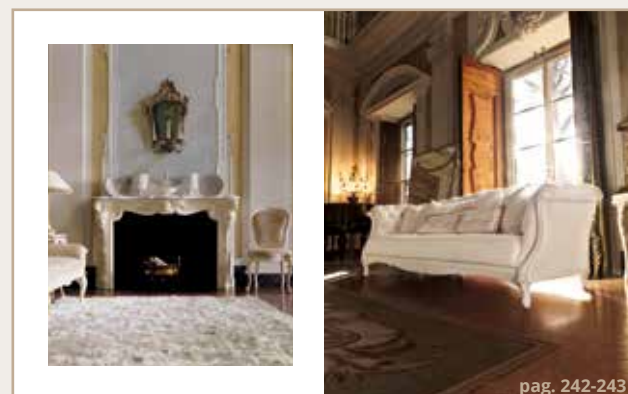

pag. 242-243

Cod.	Descrizione Description	Finitura Finish	Tessuto Fabric	Misure Dimensions
3066CAM	Cornice per Camino con piano in marmo Frame for Fireplace with Marble Top	F03		cm 198 x 49 x H 121 inch 78 x 20 x H 48
3008SED	Sedia Chair	F03	AT4	cm 55 x 68 x H 108 inch 22 x 27 x H 43
M317TAV	Tavolino Side Table	G12		cm Ø 55 x H 70 inch Ø 22 x H 28
2032ILL	Lampada da tavolo Lamp	G12	T01	cm Ø 50 x H 68 inch Ø 20 x H 27
3056PAN	Panchetta Bench	F11	AT4	cm 162 x 58 x H 60 inch 64 x 23 x H 24
3121DIV	Divano 3 posti 3 seat Sofa	F03	E01	cm 292 x 135 x H 110 inch 115 x 54 x H 44