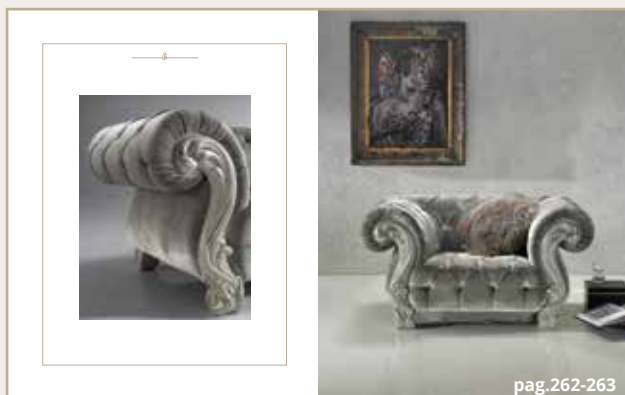

pag. 260-261