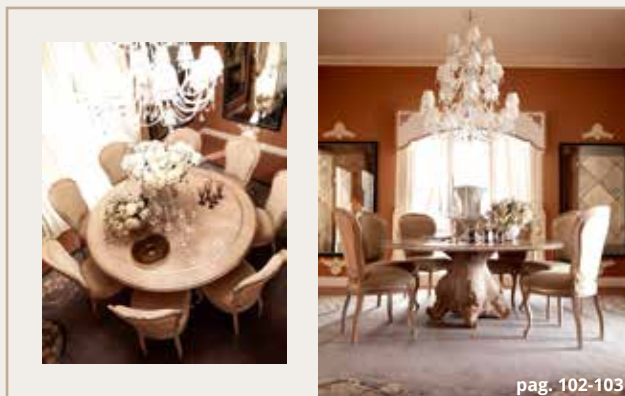

Cod.	Descrizione Description	Finitura Finish	Tessuto Fabric	Misure Dimensions
<b>3570TAV</b>	Tavolo da pranzo 8 posti 8 seat Dining Table	F75		cm 265 x 124 x H 79 inch 105 x 49 x H 32
<b>3441SED</b>	Capotavola Arm Chair	G54	AT9	cm 55 x 59 x H 105 inch 22 x 23 x H 41
<b>3399SED</b>	Sedia Chair	G54	AT9	cm 51 x 59 x H 105 inch 21 x 24 x H 42
<b>2084ILL</b>	Lampadario Ceiling Lamp	M01	S05	cm Ø 52 x H 120 inch Ø 21 x H 48
<b>3590CRE</b>	Credenza Cabinet	G54		cm 241 x 59 x H 85 inch 95 x 24 x H 34
<b>4640SPE</b>	Specchiera Mirror	G53		cm 200 x 7 x H 109 inch 79 x 3 x H 43
<b>2058ILL</b>	Lampada da tavolo Lamp	F75	S09	cm Ø 39 x H 77 inch Ø 16 x H 31
<b>2048ILL</b>	Applique Wall Lamp	G73		cm 22 x 13 x H 37 inch 9 x 6 x H 15
<b>6539PAR</b>	Paralume Lampshade		S05	cm 55 x 13 x H 22 inch 22 x 6 x H 9
<b>3174CON</b>	Consolle con cassetti Console with Drawers	G54		cm 196 x 48 x H 90 inch 78 x 19 x H 36
<b>0668SPE</b>	Specchiera Mirror	F49 (Antique Silver Plated)		cm 81 x H 122 inch 32 x H 49
<b>2032ILL</b>	Lampada da tavolo Lamp	G55	S09	cm Ø 50 x H 68 inch Ø 20 x H 27
<b>4601SPE</b>	Specchiera Mirror	F75		cm 165 x H 231 inch 65 x H 91