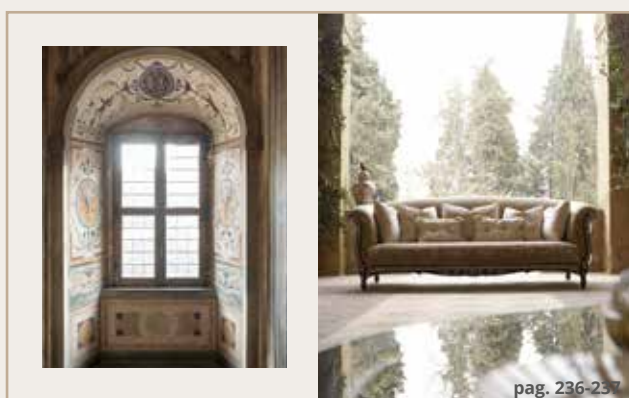

pag. 236-237

Cod.	Descrizione Description	Finitura Finish	Tessuto Fabric	Misure Dimensions
3121DIV	Divano 3 posti 3 seat Sofa	F66	AT5	cm 292 x 135 x H 110 inch 115 x 54 x H 44