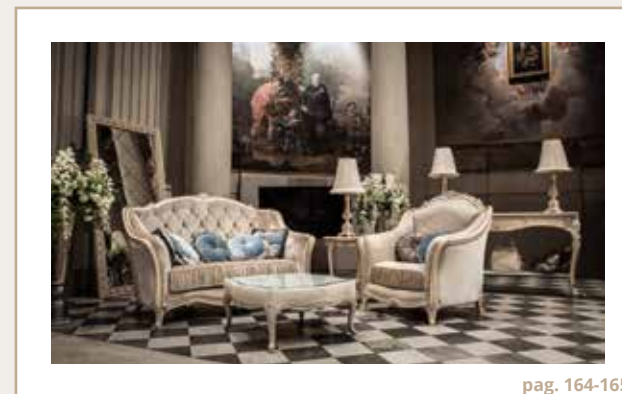

pag. 164-165