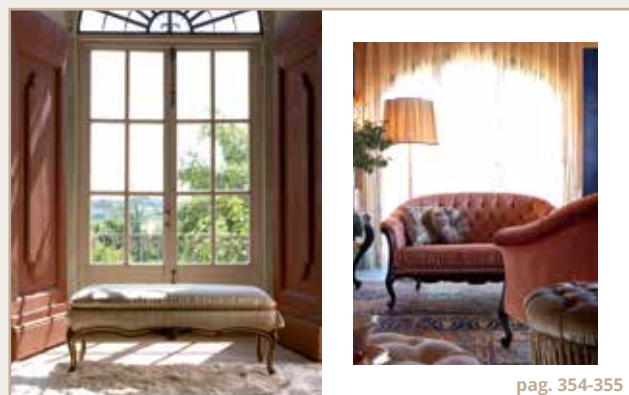

pag. 352-353