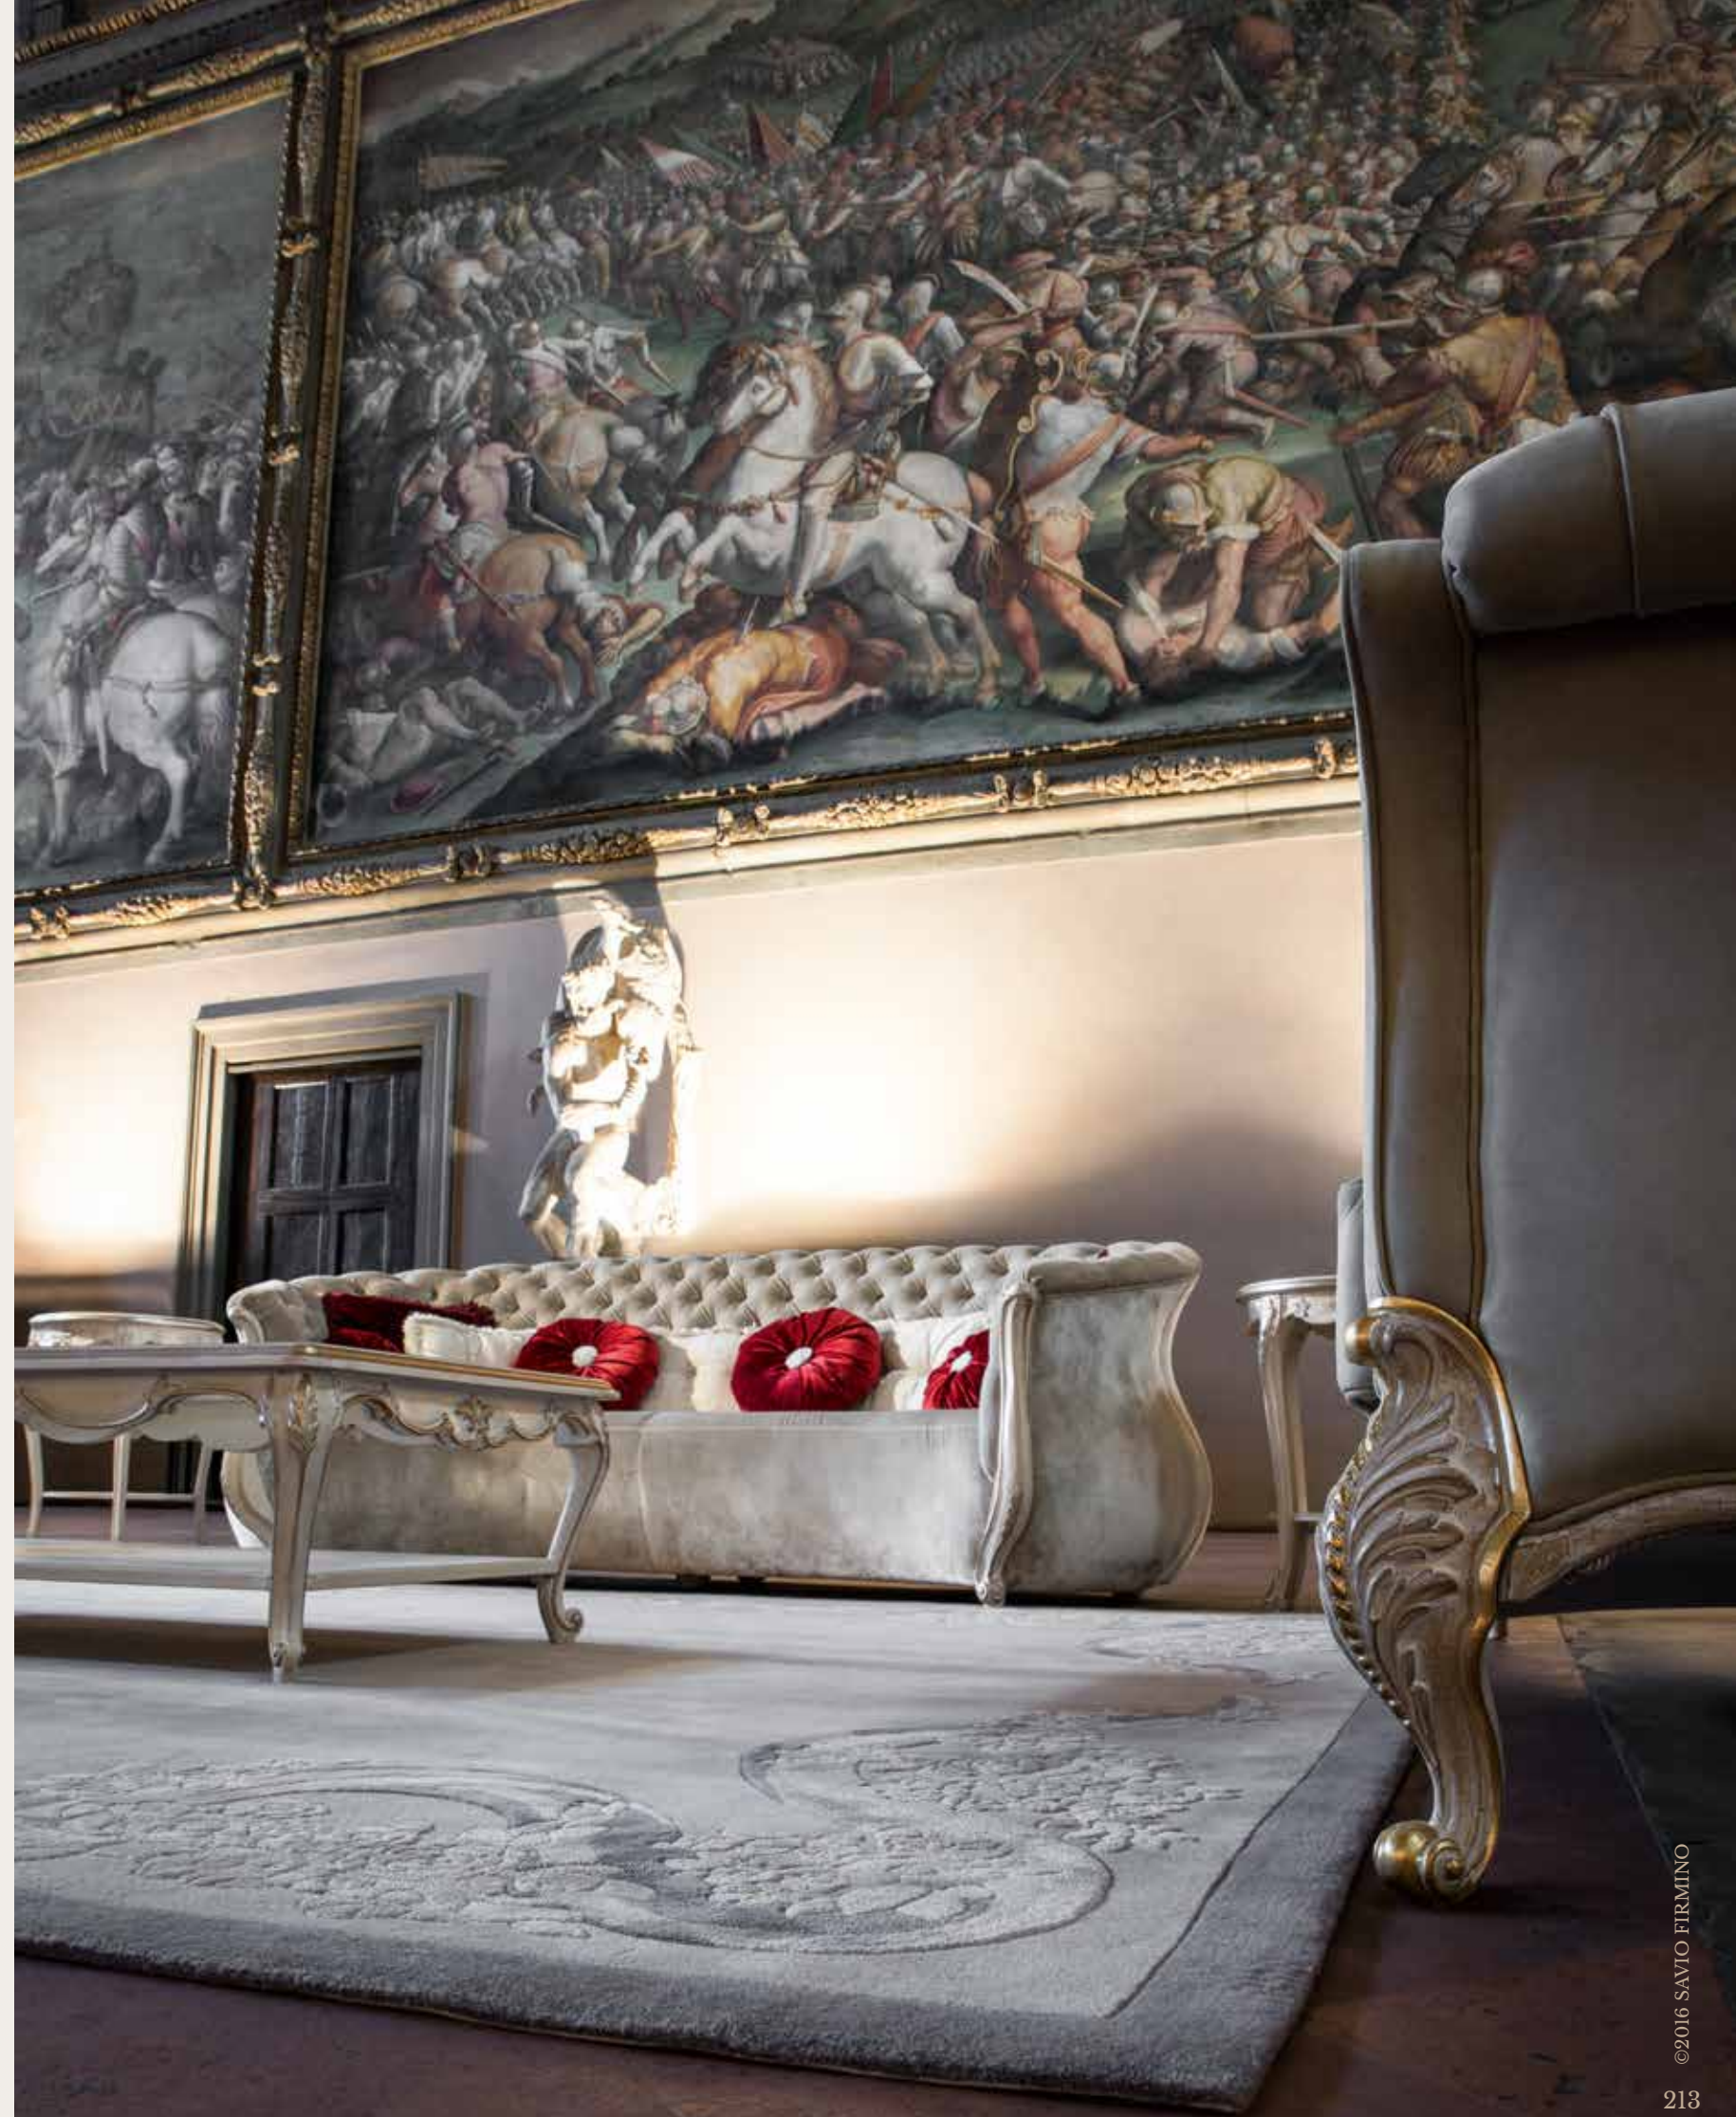

Cod.	Descrizione Description	Finitura Finish	Tessuto Fabric	Misure Dimensions
3187DIV	Divano a 3 posti 3 seat Sofa	G40	BC5 - A0D	cm 220 x 100 x H 105 inch 87 x 40 x H 42
3143DIV	Divano a 2 posti 2 seat Sofa	G40	BC5 - A0D	cm 157 x 88 x H 92 inch 62 x 35 x H 37
3213POL	Poltrona Armchair	G40	AS9 - BC4	cm 113 x 101 x H 91 inch 45 x 40 x H 36
3216TAV	Tavolo da salotto imbottito Upholstered Coffee Table	G40	BF5	cm 154 x 81 x H 37 inch 61 x 32 x H 15
3181TAV	Tavolino Side Table	G40		cm Ø 65 x H 77 inch Ø 26 x H 31
2031ILL	Torciera Floor Lamp	G40	T01	cm Ø 61 x H 187 inch Ø 25 x H 74
3174CON	Consolle con 2 cassetti Console with 2 Drawers	G40		cm 196 x 48 x H 90 inch 78 x 19 x H 36
0606SPE	Specchiera Mirror	F49 (Antique Silver Plated)		cm 80 x H 108 inch 32 x H 43
2058ILL	Lampada da tavolo Lamp	G40	S05	cm Ø 39 x H 77 inch Ø 16 x H 31
5600TAP	Tappeto Carpet	C		cm 300 x 225 inch 119 x 89
2055ILL	Lampadario in cristallo a 12 luci Crystal Chandelier 12 Lights		S09	cm Ø 70 x H 85 inch Ø 28 x H 34