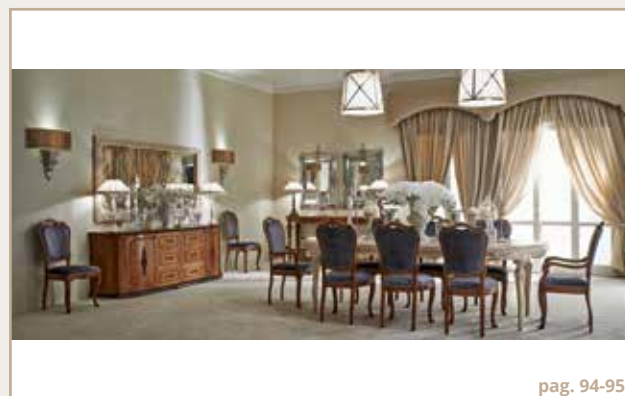

pag. 87

pag. 89

pag. 90-91

pag. 92-93

pag. 94-95

pag. 96-97

Cod.	Descrizione Description	Finitura Finish	Tessuto Fabric	Misure Dimensions
<b>3267TAV</b>	Tavolo da pranzo 8 posti 8 seat Dining Table	G18		cm 196 x 108 x H 79 inch 78 x 43 x H 32
<b>3211SED</b>	Sedia Chair	G61	PD8	cm 52 x 60 x H 109 inch 21 x 24 x H 43
<b>4625SPE</b>	Specchiera Mirror	G40		cm 81 x H 184 inch 32 x H 73
<b>2056ILL</b>	Torciera Floor Lamp	F19	T09	cm Ø 51 x H 174 inch Ø 21 x H 69
<b>5600TAP</b>	Tappeto Carpet	F		cm 400 x 300 inch 158 x 119
<b>5600TAP</b>	Tappeto Carpet	C		cm 300 x 225 inch 119 x 89