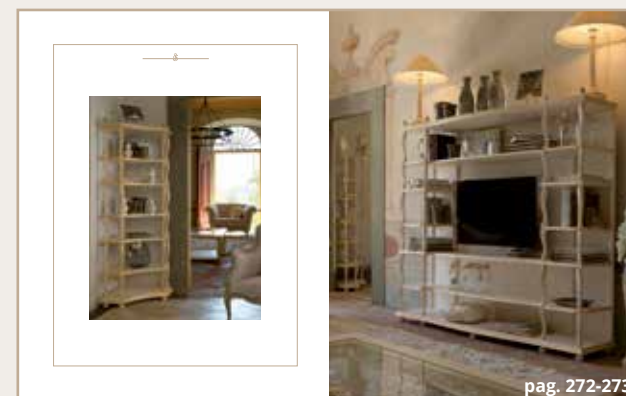

pag. 270-271