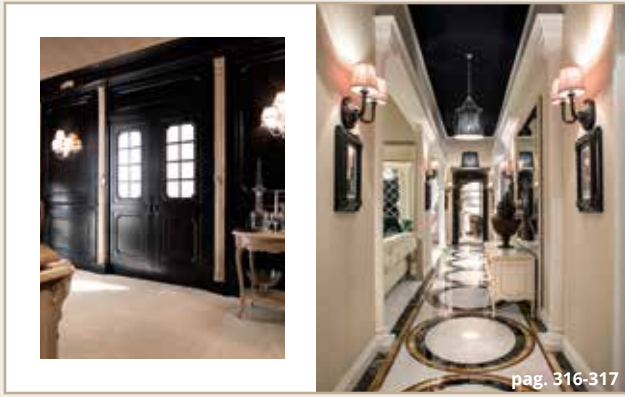

pag. 312-313