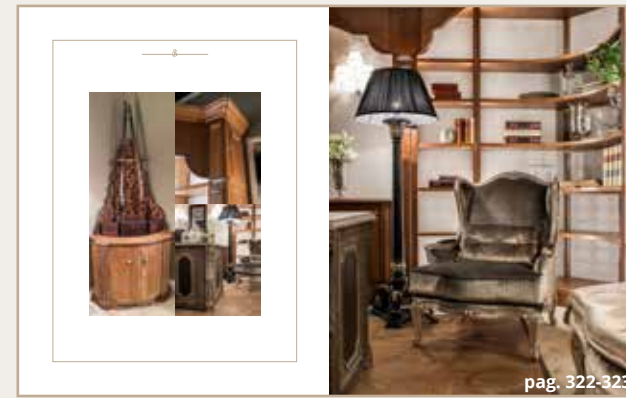

Cod.	Descrizione Description	Finitura Finish	Tessuto Fabric	Misure Dimensions
PA02	Parete attrezzata per studio Cabinet Unit for Studio	G28 - F15		cm 410/460/410 x H 300 realizzabile anche su misura inch 162/182/162 x H 119 available made-to-measure
3205SCR	Scrivania Desk	F15		cm 228 x 89 x H 81 inch 90 x 36 x H 32
3232POL	Poltrona regolabile per studio Office Armchair	F15	S15	cm 80 x 90 x H 138 inch 32 x 36 x H 55
3008SED	Sedia Chair	F15	S15 - S21	cm 55 x 68 x H 108 inch 22 x 27 x H 43
2032ILL	Lampada da tavolo Lamp	F15	S05	cm Ø 50 x H 68 inch Ø 20 x H 27
2031ILL	Torciera Floor Lamp	F15	S05	cm Ø 61 x H 187 inch Ø 25 x H 74
2062ILL	Applique in cristallo Crystal Wall Lamp		S05	cm 36 x 24 x H 44 inch 15 x 10 x H 18
3096CAM	Cornice per Camino Frame for Fireplace	F15		cm 157 x 48 x H 104 inch 62 x 19 x H 41
6062PAR	Parafuoco Screen Fire			aperto: cm 87 x 16 x H 61 chiuso: cm 17 x 16 x H 61 open: inch 35 x 7 x H 25 closed: inch 7 x 7 x H 25
0668SPE	Specchiera Mirror	F48 (Antique French Gold)		cm 81 x H 122 inch 32 x H 49
3181TAV	Tavolino Side Table	F15		cm Ø 65 x H 77 inch Ø 26 x H 31
3213POL	Poltrona Armchair	G40	BF2	cm 113 x 101 x H 91 inch 45 x 40 x H 36

Cod.	Descrizione Description	Finitura Finish	Tessuto Fabric	Misure Dimensions
PO10	Porta scorrevole Sliding Door	G28 - F15		cm 186 x H 266 inch 74 x H 105
2036ILL	Applique Wall Lamp	G28		cm 39 x 24 x H 37 inch 16 x 10 x H 15
D322SPE	Specchiera Mirror	G28		cm 45 x H 55 inch 18 x H 22
3071PTV	Porta TV con 4 cassetti TV Holder with 4 Drawers	F11		cm 191 x 54 x H 66 inch 76 x 22 x H 26
4639SPE	Specchiera Mirror	F11		cm 208 x H 230 inch 82 x H 91
2084ILL	Lampadario Ceiling Lamp	M01	S05	cm Ø 52 x H 120 inch Ø 21 x H 48
PO03 001	Porta con ante singola e portale Single Leaf Door with Portal	G28		cm 155 x H 237 inch 62 x H 94