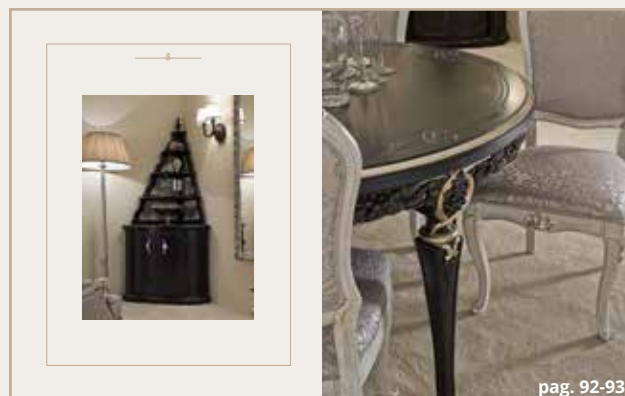

Cod.	Descrizione Description	Finitura Finish	Tessuto Fabric	Misure Dimensions
3126CON	Consolle con cassetti Console with Drawers	F71		cm 154 x 54 x H 84 inch 61 x 22 x H 34
SERVITODSP	Servito in porcellana da tavola 23 pezzi Porcelain Dinner Set 23 pcs	Décor Platinum		
6029CRI E	Bicchieri acqua Glass	B		
6029CRI D	Bicchieri vino rosso Red Wine Glass	B		

Cod.	Descrizione Description	Finitura Finish	Tessuto Fabric	Misure Dimensions
3127CRE	Credenza Cabinet	F10		cm 121 x 63 x H 94 inch 48 x 25 x H 37
3103POL	Poltrona Armchair	F10	BF1	cm 83 x 83 x H 110 inch 33 x 33 x H 44

Cod.	Descrizione Description	Finitura Finish	Tessuto Fabric	Misure Dimensions
3116TAV	Tavolo da pranzo 6 posti 6 seat Dining Table	F17		cm 193 x 124 x H 80 inch 76 x 49 x H 32
3008SED	Sedia Chair	F17	AT4	cm 55 x 68 x H 108 inch 22 x 27 x H 43
3039SED	Capotavola Armchair	F17	AT4	cm 59 x 66 x H 107 inch 24 x 26 x H 43
M315TAV	Tavolino Side Table	F17		cm Ø 55 x H 70 inch Ø 22 x H 28
3042DIV	Divano a 3 posti 3 seat Sofa	F17	A3I	cm 183 x 93 x H 114 inch 73 x 37 x H 45
3103POL	Poltrona Armchair	F17	A3I	cm 83 x 83 x H 110 inch 33 x 33 x H 44
2031ILL	Torciera Floor Lamp	G12	T01	cm Ø 61 x H 187 inch Ø 25 x H 74

Cod.	Descrizione Description	Finitura Finish	Tessuto Fabric	Misure Dimensions
3264TAV	Tavolo da pranzo 4 posti 4 seat Dining Table	G28		cm 108 x 108 x H 79 inch 43 x 43 x H 32
3211SED	Sedia Chair	K34	B0C	cm 52 x 60 x H 109 inch 21 x 24 x H 43
3346LIB	Libreria Bookcase	F03		cm 132 x 46 x H 220 inch 52 x 19 x H 87
3138CON	Consolle con cassetto Console with Drawer	F16		cm 103 x 44 x H 88 inch 41 x 18 x H 35
4631SPE	Specchiera Mirror	F16		cm 88 x H 112 inch 35 x H 45
2058ILL	Lampada da tavolo Lamp	K34	S05	cm Ø 39 x H 77 inch Ø 16 x H 31
3390POL	Poltrona Armchair	K34	BF5	cm 81 x 91 x H 108 inch 32 x 36 x H 43
M317TAV	Tavolino Side Table	G28		cm Ø 55 x H 70 inch Ø 22 x H 28
2053ILL B	Lampadario a 9 luci Chandelier 9 Lights	G28	S05	cm 83 x 82 x H 98 inch 33 x 33 x H 39