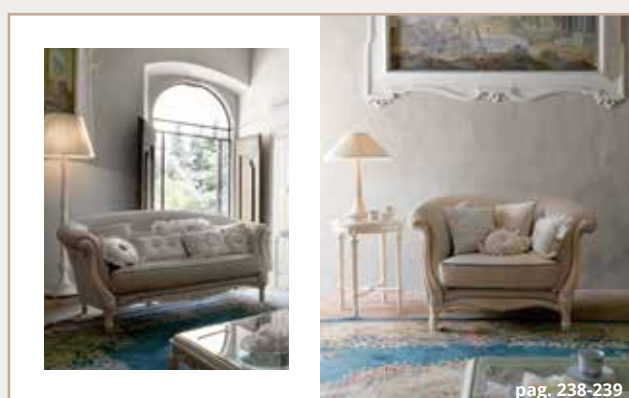

pag. 238-239

Cod.	Descrizione Description	Finitura Finish	Tessuto Fabric	Misure Dimensions
3121DIV	Divano 3 posti 3 seat Sofa	F11	BF1	cm 292 x 135 x H 110 inch 115 x 54 x H 44
2056ILL	Torciera Floor Lamp	F05	S05	cm Ø 51 x H 174 inch Ø 21 x H 69
3122POL	Poltrona Armchair	F11	BF1	cm 162 x 125 x H 105 inch 64 x 50 x H 42
M315TAV	Tavolino Side Table	F03		cm Ø 55 x H 70 inch Ø 22 x H 28
2032ILL	Lampada da tavolo Lamp	F03	T01	cm Ø 50 x H 68 inch Ø 20 x H 19