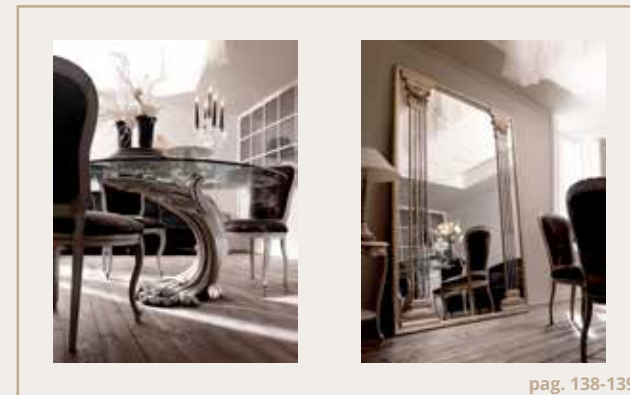

pag. 136-137