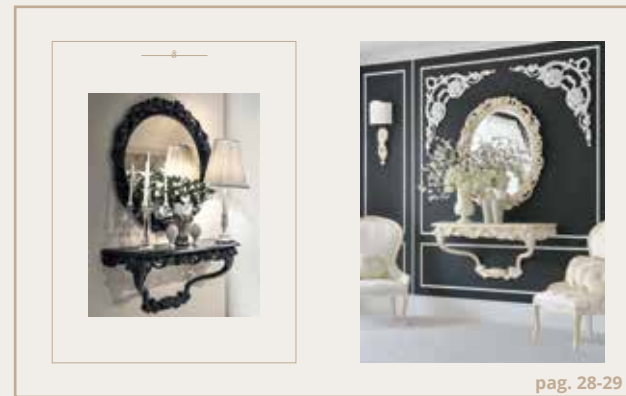

pag. 26-27

pag. 28-29

Cod.	Descrizione Description	Finitura Finish	Tessuto Fabric	Misure Dimensions
1817MEN	Consolle Console	G28		cm 119 x 42 x H 52 inch 47 x 17 x H 21
4215SPE	Specchiera Mirror	G28		cm 106 x H 106 inch 42 x H 42
2058ILL	Lampada da tavolo Lamp	K34	S05	cm Ø 39 x H 77 inch Ø 16 x H 31
3025POL	Poltrona Armchair	F11	B83	cm 69 x 68 x H 98 inch 28 x 27 x H 39
1817MEN	Consolle Console	F11		cm 119 x 42 x H 52 inch 47 x 17 x H 21
4484SPE	Specchiera Mirror	F11		cm 90 x H 105 inch 36 x H 42
2030ILL	Applique Wall Lamp	F11		cm 26 x 16 x H 67 inch 11 x 7 x H 27
3166FRG	Fregio in legno Wooden Wall Ornament	F03		cm 79 x 8 x H 79 inch 32 x 4 x H 32