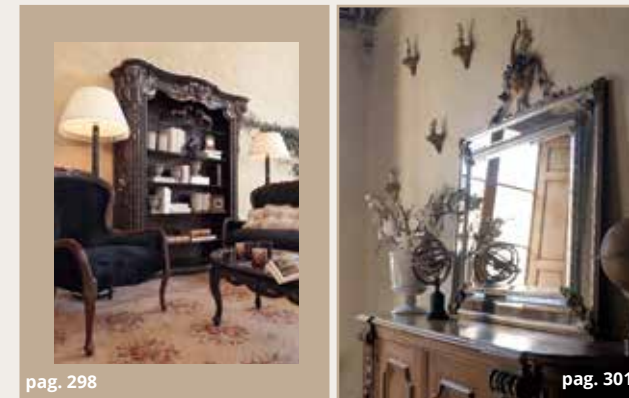

pag. 296-297