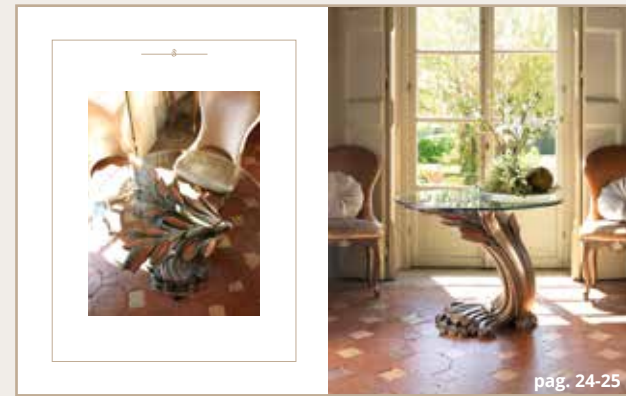

pag. 22-23

Cod.	Descrizione Description	Finitura Finish	Tessuto Fabric	Misure Dimensions
1605TAV	Tavolo con pietre dure e piano di vetro Table with Semi Precious Stones and Glass Top	G73		cm Ø 120 x H 78 inch Ø 48 x H 31
3227SED	Sedia Chair	G73	BF3	cm 55 x 65 x H 109 inch 22 x 26 x H 43