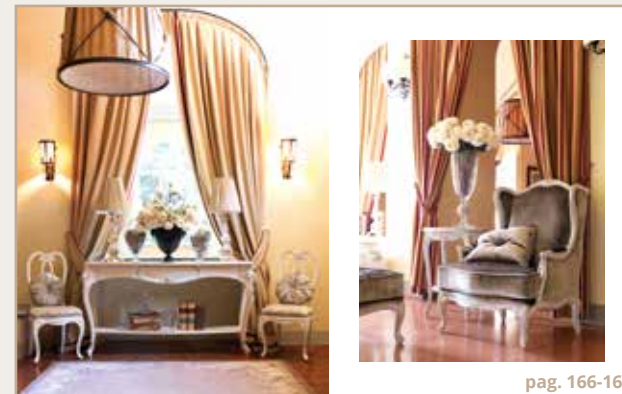

pag. 166-167