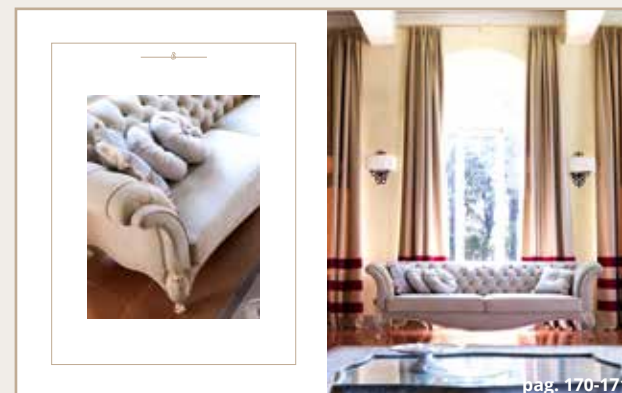

pag. 170-171

Cod.	Descrizione Description	Finitura Finish	Tessuto Fabric	Misure Dimensions
3278DIV	Divano 2 posti 2 seat Sofa	F75	BF2	cm 178 x 103 x H 116 inch 71 x 41 x H 46
3277POL	Poltrona Armchair	F75	AP3 - BF2	cm 114 x 96 x H 120 inch 45 x 41 x H 48
3175TAV	Tavolo da salotto imbottito Upholstered Coffee Table	G40	AR0	cm 89 x 89 x H 43 inch 36 x 36 x H 17
M317TAV	Tavolino Side Table	F75		cm Ø 55 x H 70 inch Ø 22 x H 28
4640SPE	Specchiera Mirror	G53		cm 200 x 7 x H 109 inch 79 x 3 x H 43
3448CON	Consolle con cassetto Console with Drawer	F75		cm 180 x 54 x H 95 inch 71 x 22 x H 38
2065ILL	Lampada da tavolo Lamp	F75	T09	cm Ø 24 x H 87 inch Ø 10 x H 35

Cod.	Descrizione Description	Finitura Finish	Tessuto Fabric	Misure Dimensions
3448CON	Consolle con cassetto Console with Drawer	F75		cm 180 x 54 x H 95 inch 71 x 22 x H 38
3211SED	Sedia Chair	F03	B0C	cm 52 x 60 x H 109 inch 21 x 24 x H 43
2065ILL	Lampada da tavolo Lamp	K34	S05	cm Ø 24 x H 87 inch Ø 10 x H 35
3390POL	Poltrona Armchair	G40	BF4	cm 81 x 91 x H 108 inch 32 x 36 x H 43
3391PAN	Poggiapiedi Footrest	G40	BF4	cm 80 x 82 x H 51 inch 32 x 33 x H 21
M317TAV	Tavolino Side Table	G40		cm Ø 55 x H 70 inch Ø 22 x H 28

Cod.	Descrizione Description	Finitura Finish	Tessuto Fabric	Misure Dimensions
3278DIV	Divano 2 posti 2 seat Sofa	F75	BF2	cm 178 x 103 x H 116 inch 71 x 41 x H 46
3277POL	Poltrona Armchair	F75	AP3 - BF2	cm 114 x 96 x H 120 inch 45 x 38 x H 48
3390POL	Poltrona Armchair	G40	BF4	cm 81 x 91 x H 108 inch 32 x 36 x H 43
3391PAN	Poggiapiedi Footrest	G40	BF4	cm 80 x 82 x H 51 inch 32 x 33 x H 21
3176TAV	Tavolo da salotto imbottito Upholstered Coffee Table	G40	BH2	cm 126 x 90 x H 43 inch 50 x 36 x H 17
3448CON	Consolle con cassetto Console with Drawer	F75		cm 180 x 54 x H 95 inch 71 x 22 x H 38
3181TAV	Tavolino Side Table	G40		cm Ø 65 x H 77 inch Ø 26 x H 31
M317TAV	Tavolino Side Table	F75		cm Ø 55 x H 70 inch Ø 22 x H 28
4365SPE	Specchiera Mirror	K34		cm 162 x H 231 inch 64 x H 91
2065ILL	Lampada da tavolo Lamp	K34	S05	cm Ø 24 x H 87 inch Ø 10 x H 35
2058ILL	Lampada da tavolo Lamp	K34	S05	cm Ø 39 x H 77 inch Ø 16 x H 31
2031ILL	Torciera Floor Lamp	F03	T09	cm Ø 61 x H 187 inch Ø 25 x H 74

Cod.	Descrizione Description	Finitura Finish	Tessuto Fabric	Misure Dimensions
3331DIV	Divano 3 posti 3 seat Sofa	F17	S15	cm 259 x 95 x H 83 inch 102 x 38 x H 33
3176TAV	Tavolo da salotto imbottito Upholstered Coffee Table	G40	BH2	cm 126 x 90 x H 43 inch 50 x 36 x H 17