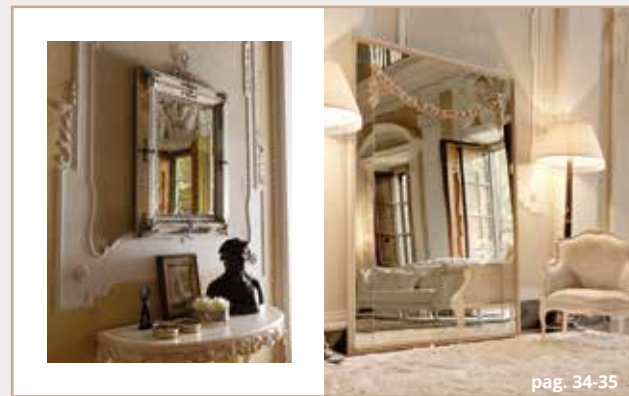

pag. 31

pag. 32

Cod.	Descrizione Description	Finitura Finish	Tessuto Fabric	Misure Dimensions
0668SPE	Specchiera Mirror	F49 (Antique Silver Plated)		cm 81 x H 122 inch 32 x H 49
2031ILL	Torciera Floor Lamp	F66	T01	cm Ø 61 x H 187 inch Ø 25 x H 74
3119POL	Poltrona Armchair	F11	AT4	cm 78 x 79 x H 91 inch 31 x 32 x H 36
4217SPE	Specchiera Mirror	G12		cm 160 x H 219 inch 63 x H 87