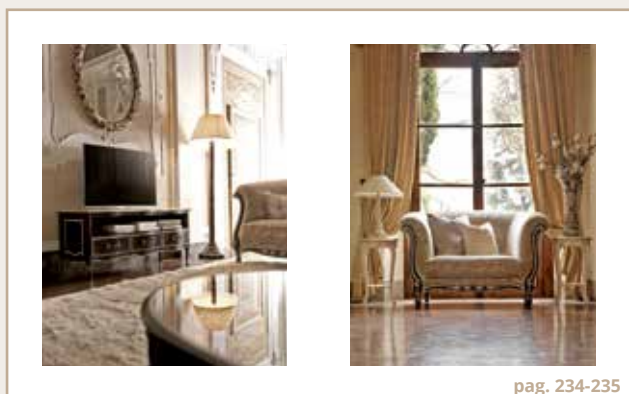

pag. 234-235

Cod.	Descrizione Description	Finitura Finish	Tessuto Fabric	Misure Dimensions
3097PTV	Porta TV con 3 cassetti TV Holder with 3 Drawers	F66		cm 146 x 51 x H 65 inch 58 x 21 x H 26
3132POL	Poltrona Armchair	F66	AT5	cm 134 x 105 x H 88 inch 53 x 42 x H 35
2031ILL	Torciera Floor Lamp	F66	T01	cm Ø 61 x H 187 inch Ø 25 x H 74
4607SPE	Specchiera Mirror	F65		cm 93 x H 120 inch 37 x H 48
3002TAV	Tavolino Side Table	G12		cm 56 x 43 x H 71 inch 23 x 17 x H 28
2032ILL	Lampada da tavolo Lamp	G12	T01	cm Ø 50 x H 68 inch Ø 20 x H 19