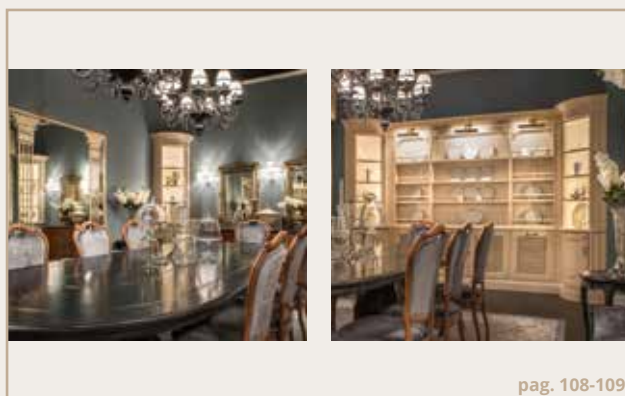

pag. 106-107