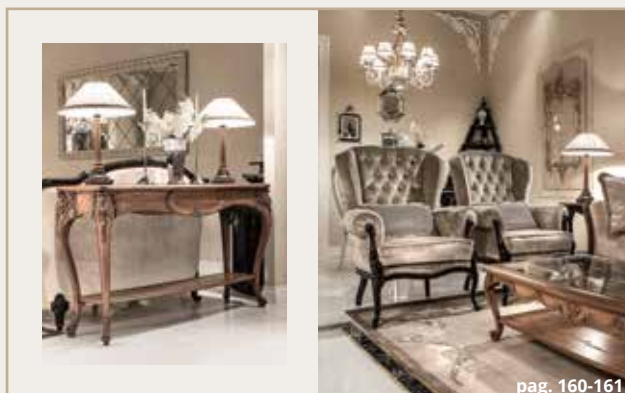

pag. 160-161

Cod.	Descrizione Description	Finitura Finish	Tessuto Fabric	Misure Dimensions
3279DIV	Divano 3 posti 3 seat Sofa	G73	CH8 - BH2	cm 257 x 107 x H 117 inch 102 x 43 x H 47
3583PAN	Panchetta Bench	F66	BH3	cm 126 x 90 x H 43 inch 50 x 36 x H 17
3448CON	Consolle con cassetto Console with Drawer	G73		cm 180 x 54 x H 95 inch 71 x 22 x H 38
4484SPE	Specchiera Mirror	G73		cm 90 x H 105 inch 36 x H 42
2052ILL	Applique Wall Lamp	G73	S01	cm 43 x 17 x H 52 inch 17 x 7 x H 21
4638COR	Platto cesellato in cornice Chiseled Decor Plate in Wooden Frame	G66	BF4	cm 60 x H 60 inch 24 x H 24
2032ILL	Lampada da tavolo Lamp	G28	T09	cm Ø 50 x H 68 inch Ø 20 x H 27
2031ILL	Torciera Floor Lamp	G73	T09	cm Ø 61 x H 187 inch Ø 25 x H 74
2053ILL B	Lampadario a 9 luci Chandelier 9 Lights	G73	S05	cm 83 x 82 x H 98 inch 33 x 33 x H 39
3438TAV	Tavolino Side table	G73		cm Ø 60 x H 70 inch Ø 24 x H 28
3390POL	Poltrona Armchair	G35	AT6	cm 81 x 91 x H 108 inch 32 x 36 x H 43
5600TAP	Tappeto Carpet	C		cm 300 x 225 inch 119 x 89

Cod.	Descrizione Description	Finitura Finish	Tessuto Fabric	Misure Dimensions
3279DIV	Divano 3 posti 3 seat Sofa	G73	CH8 - BH2	cm 257 x 107 x H 117 inch 102 x 43 x H 47
3390POL	Poltrona Armchair	G35	AT6	cm 81 x 91 x H 108 inch 32 x 36 x H 43
3383TAV	Tavolo da salotto Coffee Table	G53		cm 146 x 86 x H 43 inch 58 x 34 x H 17
4607SPE	Specchiera Mirror	G53		cm 93 x H 120 inch 37 x H 48
2056ILL	Torciera Floor Lamp	F03	S05	cm Ø 51 x H 174 inch Ø 21 x H 69

Cod.	Descrizione Description	Finitura Finish	Tessuto Fabric	Misure Dimensions
3279DIV	Divano 3 posti 3 seat Sofa	G54	AT4	cm 257 x 107 x H 117 inch 102 x 43 x H 47
3278DIV	Divano 2 posti 2 seat Sofa	G28	B0C - AT4	cm 178 x 103 x H 116 inch 71 x 41 x H 46
3316POL	Poltrona Armchair	G28	BF2	cm 82 x 83 x H 123 inch 33 x 33 x H 49
3383TAV	Tavolo da salotto Coffee Table	G54		cm 146 x 86 x H 43 inch 58 x 34 x H 17
3433ANG	Angoliera Corner etagere	G28		cm 82 x 82 x H 215 inch 33 x 33 x H 85
4640SPE	Specchiera Mirror	G53		cm 200 x 7 x H 109 inch 79 x 3 x H 43
3448CON	Consolle con cassetto Console with Drawer	G54		cm 180 x 54 x H 95 inch 71 x 22 x H 38
2032ILL	Lampada da tavolo Lamp	G55		cm Ø 50 x H 68 inch Ø 20 x H 27
M317TAV	Tavolino Side Table	G28		cm Ø 55 x H 70 inch Ø 22 x H 28
4487SPE	Specchiera con pietre dure Mirror with Semi Precious Stones	F49 (Antique Silver Plated)		cm 32 x H 47 inch 13 x H 19
4448SPE	Specchiera Mirror	F49 (Antique Silver Plated)		cm 37 x H 49 inch 15 x H 20
4449SPE	Specchiera Mirror	F49 (Antique Silver Plated)		cm 37 x H 54 inch 15 x H 22
2053ILL B	Lampadario a 9 luci Chandelier 9 Lights	K34	S05	cm 83 x 82 x H 98 inch 33 x 33 x H 39