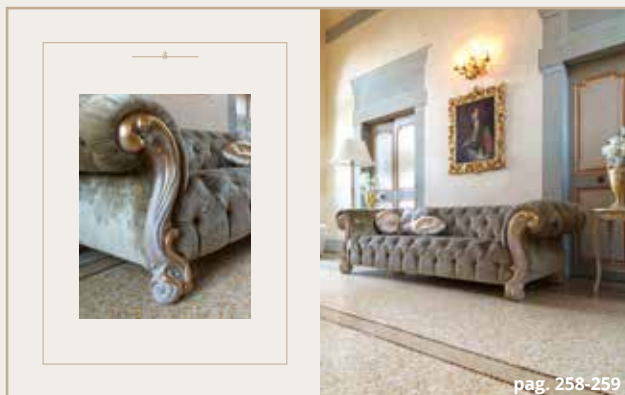

Cod.	Descrizione Description	Finitura Finish	Tessuto Fabric	Misure Dimensions
3259DIV	Divano a 2 posti 2 seat Sofa	G40	BF5	cm 217 x 108 x H 78 inch 86 x 43 x H 31
3258POL	Poltrona Armchair	G40	BF5	cm 149 x 108 x H 78 inch 59 x 43 x H 31
3585LIB	Libreria Bookcase	F11		cm 240 x 54 x H 230 inch 95 x 22 x H 91
1993TAV	Tavolino Side Table	F03		cm 56 x 43 x H 54 inch 23 x 17 x H 22
M317TAV	Tavolino Side Table	F75		cm Ø 55 x H 70 inch Ø 22 x H 28
2032ILL	Lampada da tavolo Lamp	F74	T01	cm Ø 50 x H 68 inch Ø 20 x H 27
2056ILL	Torciera Floor Lamp	F03	T06	cm Ø 51 x H 174 inch Ø 21 x H 69
4606SPE	Specchiera Mirror	F64		cm 101 x H 190 inch 40 x H 75
0478SPE	Specchiera Mirror	F75		cm 65 x H 77 inch 26 x H 31

Cod.	Descrizione Description	Finitura Finish	Tessuto Fabric	Misure Dimensions
3260DIV	Divano 3 posti 3 seat Sofa	F17	BF3	cm 280 x 108 x H 78 inch 111 x 43 x H 31
M317TAV	Tavolino Side Table	F17		cm Ø 55 x H 70 inch Ø 22 x H 28

Cod.	Descrizione Description	Finitura Finish	Tessuto Fabric	Misure Dimensions
3260DIV	Divano a 3 posti 3 seat Sofa	G40	BF5	cm 280 x 108 x H 78 inch 111 x 43 x H 31
3259DIV	Divano a 2 posti 2 seat Sofa	G40	BF5	cm 217 x 108 x H 78 inch 86 x 43 x H 31
3258POL	Poltrona Armchair	G40	BF5	cm 149 x 108 x H 78 inch 59 x 43 x H 31
3150TAV	Tavolo da salotto Coffee Table	G40		cm 122 x 122 x H 43 inch 49 x 49 x H 17
M317TAV	Tavolino Side Table	G40		cm Ø 55 x H 70 inch Ø 22 x H 28
2059ILL	Torciera Floor Lamp	G40	S01	cm Ø 63 x H 191 inch Ø 25 x H 76
0606SPE	Specchiera Mirror	F49 (Antique Silver Plated)		cm 80 x H 108 inch 32 x H 43
2052ILL	Applique Wall Lamp	K34	S01	cm 43 x 17 x H 52 inch 17 x 7 x H 21
3077LIB	Libreria Bookcase	F16		cm 196 x 55 x H 231 inch 78 x 22 x H 91