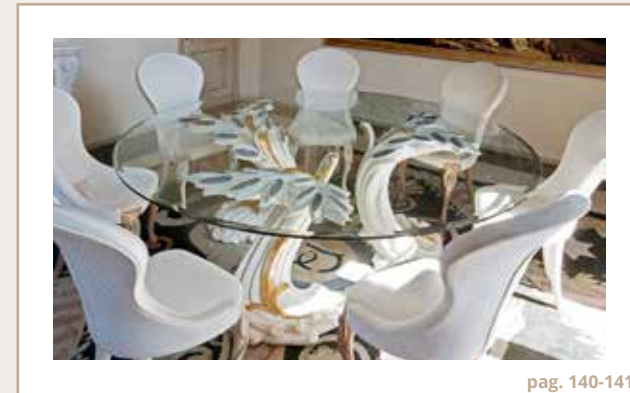

pag. 138-139