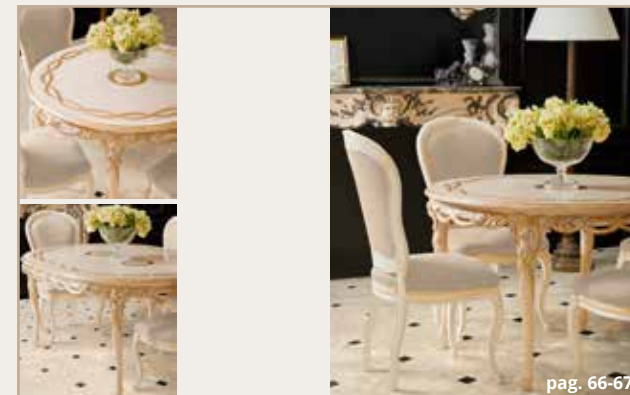

Cod.	Descrizione Description	Finitura Finish	Tessuto Fabric	Misure Dimensions
3582TAV	Tavolo da pranzo 6 posti 6 seat Dining Table	F11		cm 161 x 109 x H 79 inch 64 x 43 x H 32
3120SED	Sedia Chair	F11	A1D	cm 53 x 72 x H 95 inch 21 x 29 x H 38
4484SPE	Specchiera Mirror	F11		cm 90 x H 105 inch 36 x H 42
2032ILL	Lampada da tavolo Lamp	F03	S01	cm 50 x H 68 inch 20 x H 27
3125CON	Consolle Console	F11		cm 132 x 52 x H 90 inch 52 x 21 x H 36
3148PAN	Pouff Pouf	F16	BF1	cm 40 x H 49 inch 16 x H 20
5600TAP	Tappeto Carpet	C		cm 300 x 225 inch 119 x 89

Cod.	Descrizione Description	Finitura Finish	Tessuto Fabric	Misure Dimensions
3210TAV	Tavolo da pranzo 8 posti 8 seat Dining Table	F03		cm 249 x 127 x H 82 inch 99 x 50 x H 33
3211SED	Sedia Chair	F03	B0C	cm 52 x 60 x H 109 inch 21 x 24 x H 43
3276CAM	Cornice per Camino Frame for Fireplace	K01		cm 198 x 49 x H 121 inch 78 x 20 x H 48
4657SPE B	Specchiera Mirror	K07		cm 138 x H 199 inch 54 x H 79
3448CON	Consolle con cassetto Console with Drawer	F75		cm 180 x 54 x H 95 inch 71 x 22 x H 38
3448CON	Consolle con cassetto Console with Drawer	G40		cm 180 x 54 x H 95 inch 71 x 22 x H 38
5600TAP	Tappeto Carpet	C		cm 300 x 225 inch 119 x 89

Cod.	Descrizione Description	Finitura Finish	Tessuto Fabric	Misure Dimensions
3210TAV	Tavolo da pranzo 8 posti 8 seat Dining Table	F75		cm 249 x 127 x H 82 inch 99 x 50 x H 33
3120SED	Sedia Chair	F75	B48	cm 53 x 72 x H 95 inch 21 x 29 x H 38
3164CRE	Credenza con Alzata Welsh Dresser with Mirror	F78		cm 202 x 62 x H 194 inch 80 x 25 x H 77
2059ILL	Torciera Floor Lamp	F75	W01	cm 63 x H 191 inch 25 x H 76
2053ILL B	Lampadario a 9 luci Chandelier 9 Lights	F75	S01	cm 83 x 82 x H 98 inch 33 x 33 x H 39
3166FRG	Fregio in legno Wooden Wall Ornament	F03		cm 79 x 8 x H 79 inch 32 x 4 x H 32

Pag. 56

3164CRE	Credenza Cabinet	F78		cm 202 x 62 x H 94 inch 80 x 25 x H 37
2058ILL	Lampada da tavolo Lamp	F75	W01	cm 39 x H 77 inch 16 x H 31
4484SPE	Specchiera Mirror	F78		cm 90 x H 105 inch 36 x H 42