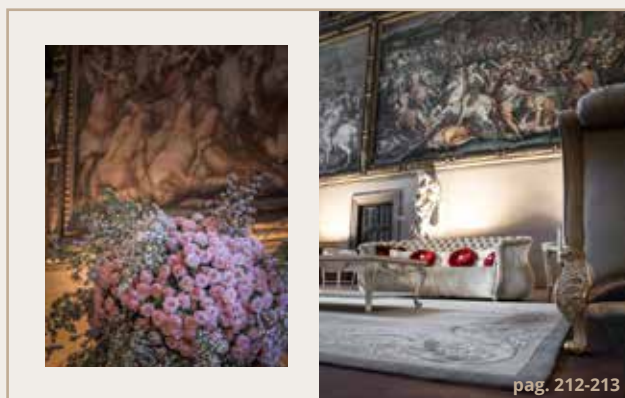

pag. 210-211

pag. 212-213

Cod.	Descrizione Description	Finitura Finish	Tessuto Fabric	Misure Dimensions
3336DIV	Divano a 3 posti 3 seat Sofa	G40	AS1 - AR3	cm 277 x 135 x H 93 inch 110 x 54 x H 37
3335DIV	Divano a 2 posti 2 seat Sofa	G40	AS1 - AR3	cm 198 x 129 x H 89 inch 78 x 51 x H 35
3334POL	Poltrona Armchair	G40	S26	cm 131 x 125 x H 85 inch 52 x 50 x H 34
3337TAV	Tavolo da salotto imbottito Upholstered Coffee Table	K34	AS2	cm 123 x 89 x H 42 inch 49 x 36 x H 17
3138CON	Consolle con cassetto Console with Drawer	F16		cm 103 x 44 x H 88 inch 41 x 18 x H 35
3181TAV	Tavolino Side Table	G40		cm Ø 65 x H 77 inch Ø 26 x H 31
2032ILL	Lampada da tavolo Lamp	F03	T09	cm Ø 50 x H 68 inch Ø 20 x H 27
2055ILL	Lampadario in cristallo a 12 luci Crystal Chandelier 12 Lights		S05	cm Ø 70 x H 85 inch Ø 28 x H 34
4631SPE	Specchiera Mirror	F16		cm 88 x H 112 inch 35 x H 45
5600TAP	Tappeto Carpet	F		cm 300 x 225 inch 119 x 89

Cod.	Descrizione Description	Finitura Finish	Tessuto Fabric	Misure Dimensions
3334POL	Poltrona Armchair	G40	S26	cm 131 x 125 x H 85 inch 52 x 50 x H 34
3336DIV	Divano a 3 posti 3 seat Sofa	G53	BF2	cm 277 x 135 x H 93 inch 110 x 54 x H 37
3216TAV	Tavolo da salotto imbottito Upholstered Coffee Table	G53	BF2	cm 154 x 81 x H 37 inch 61 x 32 x H 15
4217SPE	Specchiera Mirror	F17		cm 160 x H 219 inch 63 x H 87
3448CON	Consolle con cassetto Console with Drawer	G73		cm 180 x 54 x H 95 inch 71 x 22 x H 38
2031ILL	Torciera Floor Lamp	G73	T09	cm Ø 61 x H 187 inch Ø 25 x H 74

Cod.	Descrizione Description	Finitura Finish	Tessuto Fabric	Misure Dimensions
3336DIV	Divano 3 posti 3 seat Sofa	G53	BF2	cm 277 x 135 x H 93 inch 110 x 54 x H 37
3331DIV	Divano 3 posti 3 seat Sofa	F17	S15	cm 259 x 95 x H 83 inch 102 x 38 x H 33
3383TAV	Tavolo da salotto Coffee Table	G53		cm 146 x 86 x H 43 inch 58 x 34 x H 17
5600TAP	Tappeto Carpet	C		cm 300 x 225 inch 119 x 89