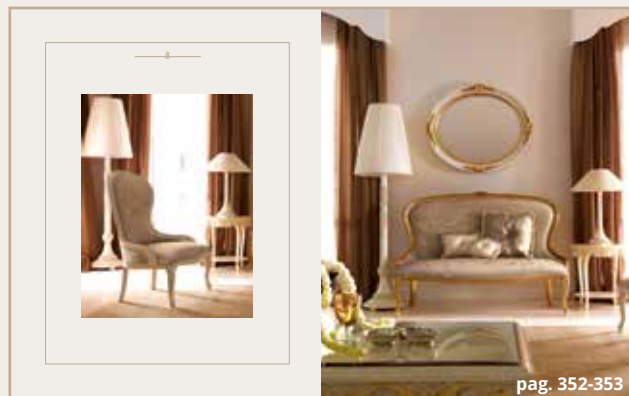

pag. 350-351