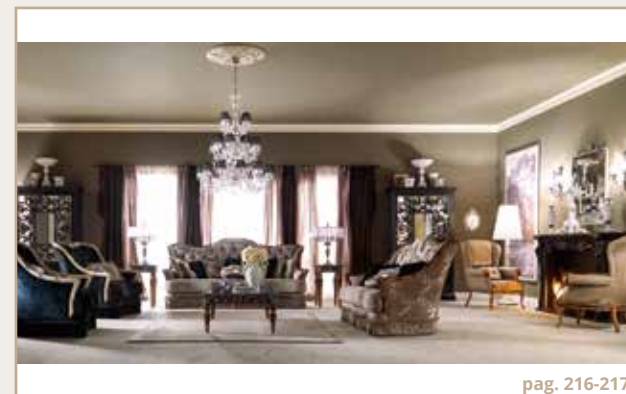

Cod.	Descrizione Description	Finitura Finish	Tessuto Fabric	Misure Dimensions
3336DIV	Divano a 3 posti 3 seat Sofa	G40	AS1 - AR3	cm 277 x 135 x H 93 inch 110 x 54 x H 37
3335DIV	Divano a 2 posti 2 seat Sofa	G40	AS1 - AR3	cm 198 x 129 x H 89 inch 78 x 51 x H 35
3334POL	Poltrona Armchair	G40	S26	cm 131 x 125 x H 85 inch 52 x 50 x H 34
3337TAV	Tavolo da salotto imbottito Upholstered Coffee Table	K34	AS2	cm 123 x 89 x H 42 inch 49 x 36 x H 17
3138CON	Consolle con cassetto Console with Drawer	F16		cm 103 x 44 x H 88 inch 41 x 18 x H 35
3181TAV	Tavolino Side Table	G40		cm Ø 65 x H 77 inch Ø 26 x H 31
2032ILL	Lampada da tavolo Lamp	F03	T09	cm Ø 50 x H 68 inch Ø 20 x H 27
2055ILL	Lampadario in cristallo a 12 luci Crystal Chandelier 12 Lights		S05	cm Ø 70 x H 85 inch Ø 28 x H 34
4631SPE	Specchiera Mirror	F16		cm 88 x H 112 inch 35 x H 45
5600TAP	Tappeto Carpet	F		cm 300 x 225 inch 119 x 89

Cod.	Descrizione Description	Finitura Finish	Tessuto Fabric	Misure Dimensions
3334POL	Poltrona Armchair	G40	S26	cm 131 x 125 x H 85 inch 52 x 50 x H 34
3336DIV	Divano a 3 posti 3 seat Sofa	G53	BF2	cm 277 x 135 x H 93 inch 110 x 54 x H 37
3216TAV	Tavolo da salotto imbottito Upholstered Coffee Table	G53	BF2	cm 154 x 81 x H 37 inch 61 x 32 x H 15
4217SPE	Specchiera Mirror	F17		cm 160 x H 219 inch 63 x H 87
3448CON	Consolle con cassetto Console with Drawer	G73		cm 180 x 54 x H 95 inch 71 x 22 x H 38
2031ILL	Torciera Floor Lamp	G73	T09	cm Ø 61 x H 187 inch Ø 25 x H 74

Cod.	Descrizione Description	Finitura Finish	Tessuto Fabric	Misure Dimensions
3336DIV	Divano 3 posti 3 seat Sofa	G53	BF2	cm 277 x 135 x H 93 inch 110 x 54 x H 37
3331DIV	Divano 3 posti 3 seat Sofa	F17	S15	cm 259 x 95 x H 83 inch 102 x 38 x H 33
3383TAV	Tavolo da salotto Coffee Table	G53		cm 146 x 86 x H 43 inch 58 x 34 x H 17
5600TAP	Tappeto Carpet	C		cm 300 x 225 inch 119 x 89