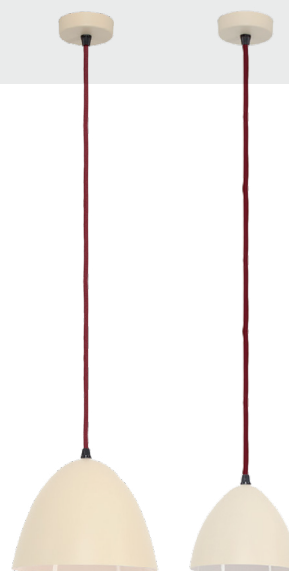

David **rd3**

Pendelleuchte

David **se**

David **we**

David **re**

Tapa

INDIREKTE BELEUCHTUNG — REDUZIERTES DESIGN

Indirekte LED-Beleuchtung mit variablem Reflektor. Der Wallwasher-Effekt auf den Wandflächen kann durch einfaches Kippen des Metallreflektors nach oben oder unten variiert werden. Das nachhaltige, reduzierte Design der Leuchte garantiert vielfältige Einsatzmöglichkeiten. Tapa ist in drei verschiedenen Farben erhältlich.

Pendelleuchte

Seeigel

PS67-225po N

PS67-225po P

TRANSLUZENTE FASZINATION

Die organische Form der Pendelleuchte Seeigel ist nicht nur im eingeschalteten Zustand ein echter Blickfang. Die klassische Aufhängung mit Textilkabel betont den grazilen Schirm aus filigranem Biscuitporzellan. Im eingeschalteten Zustand fasziniert die Leuchte durch ihr warmweißes Licht, das angenehm durch den transluzenten Leuchtschirm scheint.

Pilon **sk**

Reflektorpendel

Pilon **eg**

Reflektorpendel

Pilon **ek**

Pilon

Reflektorpendel

Pilon **bg** ■