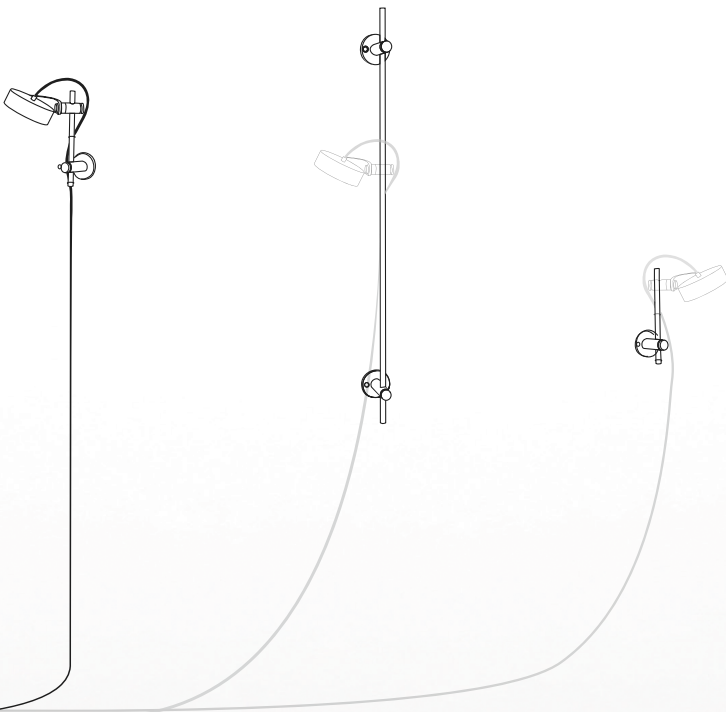

PENDELLEUCHTE **Pilon**

S. 32

KLASSISCHE **Objektleuchten**

BML® UNSERE MODERNEN DESIGNLEUCHTEN

werden nach eigenen Entwürfen unter Berücksichtigung funktionaler Aspekte entwickelt und in unserer Berliner Manufaktur aus hochwertigen Materialien von Hand gefertigt.

Der Horizontalstab dient zur Aufnahme des David-
Leuchtenkopfes und kann gleichzeitig eine Vielzahl
von Küchenutensilien mittels Haken aufbewahren.

Wandleuchte

David **sk** ■

David **wk** □

David **rk** ■