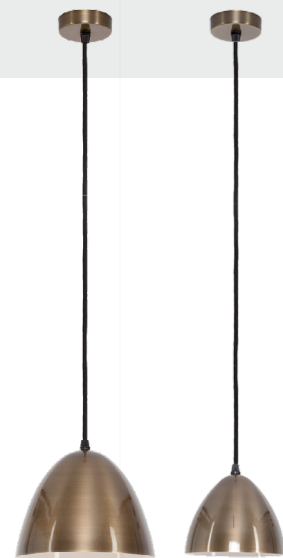

Reflektorpendel

Pilon **bg** ■

Reflektorpendel

Pilon **bk** ■

Ob als Einzelleuchte über dem Bistrotisch oder in einer Reihe angeordnet über dem Empfangstresen – die Pendelleuchte Pilon ist vielfältig einsetzbar. Die verschiedenen Ausführungen sind in zwei unterschiedlichen Größen erhältlich.