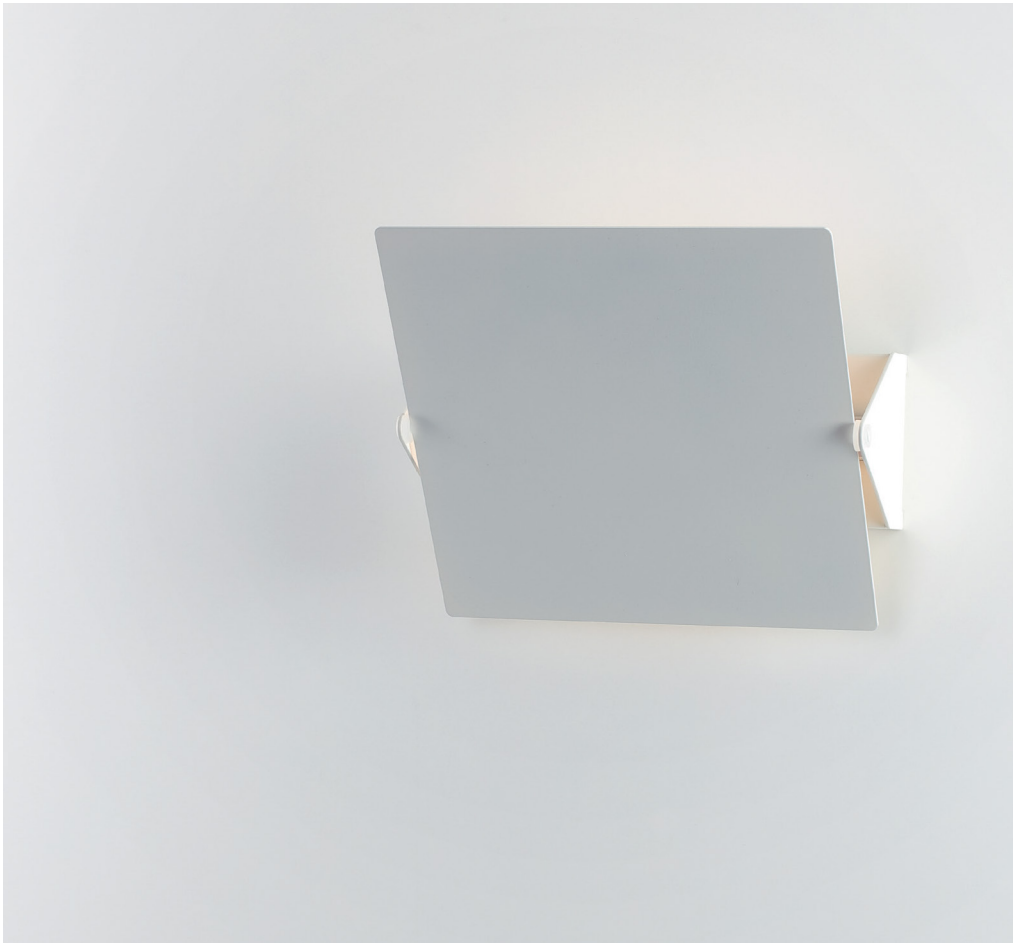

Der Horizontalstab dient zur Aufnahme des David-
Leuchtenkopfes und kann gleichzeitig eine Vielzahl
von Küchenutensilien mittels Haken aufbewahren.

Wandleuchte

David **sk** ■

David **wk** □

David **rk** ■

David **rd3**

Pendelleuchte

David **se**

David **we**

David **re**

Tapa

INDIREKTE BELEUCHTUNG — REDUZIERTES DESIGN

Indirekte LED-Beleuchtung mit variablem Reflektor. Der Wallwasher-Effekt auf den Wandflächen kann durch einfaches Kippen des Metallreflektors nach oben oder unten variiert werden. Das nachhaltige, reduzierte Design der Leuchte garantiert vielfältige Einsatzmöglichkeiten. Tapa ist in drei verschiedenen Farben erhältlich.

Wandleuchte

Tapa **w**

Tapa **s**

Tapa **g**

Reflektor 30° schwenkbar

Liwi

LICHT IN PERFEKTION

Optimale Lichtverhältnisse in vielen Einsatzbereichen verspricht unsere Leuchtenserie Liwi. Die asymmetrische Linsenoptik ermöglicht bei Tisch- bzw. Bilderleuchte eine optimale Ausleuchtung.

Pendelleuchte

Seeigel

PS67-225po N

PS67-225po P

TRANSLUZENTE FASZINATION

Die organische Form der Pendelleuchte Seeigel ist nicht nur im eingeschalteten Zustand ein echter Blickfang. Die klassische Aufhängung mit Textilkabel betont den grazilen Schirm aus filigranem Biscuitporzellan. Im eingeschalteten Zustand fasziniert die Leuchte durch ihr warmweißes Licht, das angenehm durch den transluzenten Leuchtschirm scheint.