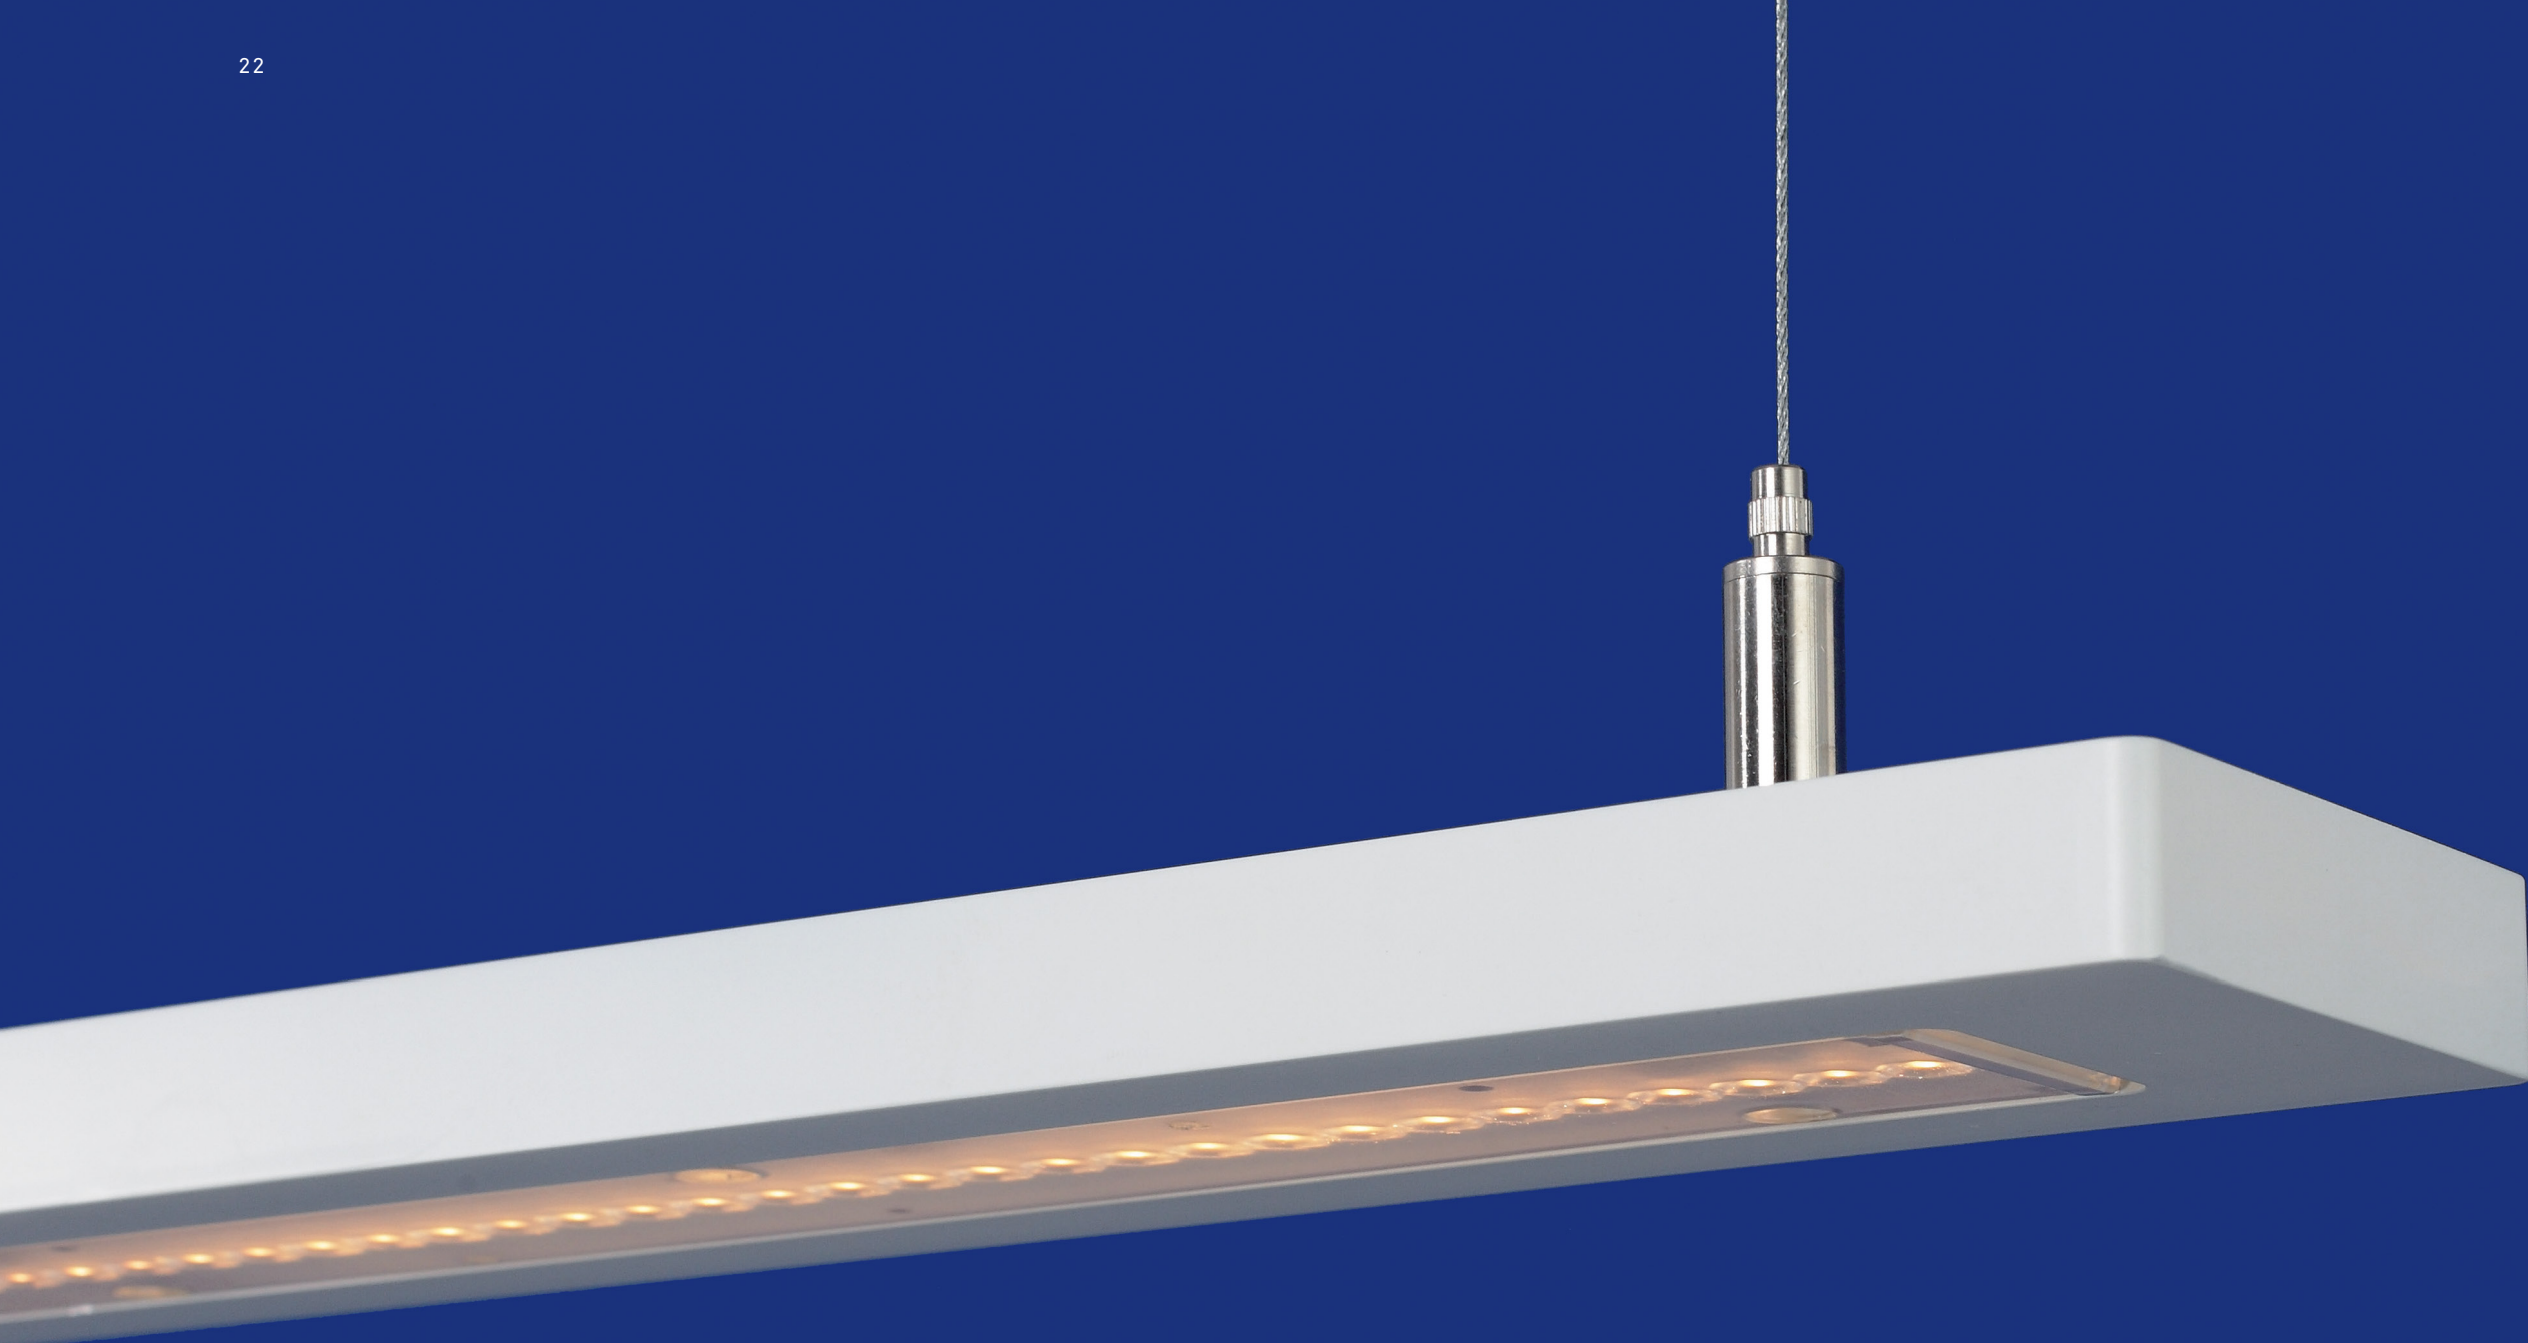

Pendelleuchte
Pannelo

Pannelo

COOLE FORM – WARMER AUSSTRAHLUNG

Eine perfekte Kombination aus moderner, zurückhaltender Leuchtenform und LED-Licht.

Sie ist die ideale Leuchte über Ihrem Tisch und bietet optimale Lichtverhältnisse.