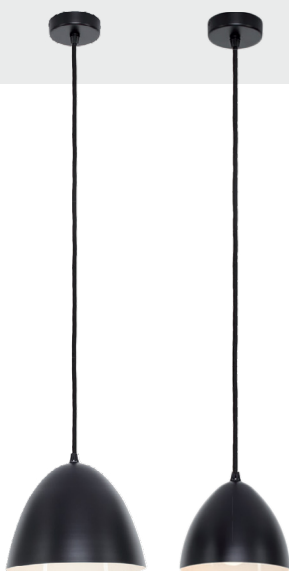

Pendelleuchte

Seeigel

PS67-225po N

PS67-225po P

TRANSLUZENTE FASZINATION

Die organische Form der Pendelleuchte Seeigel ist nicht nur im eingeschalteten Zustand ein echter Blickfang. Die klassische Aufhängung mit Textilkabel betont den grazilen Schirm aus filigranem Biscuitporzellan. Im eingeschalteten Zustand fasziniert die Leuchte durch ihr warmweißes Licht, das angenehm durch den transluzenten Leuchtschirm scheint.

Pilon **sk**

Reflektorpendel

Pilon **eg**

Reflektorpendel

Pilon **ek**

Pilon

Reflektorpendel

Pilon **bg** ■