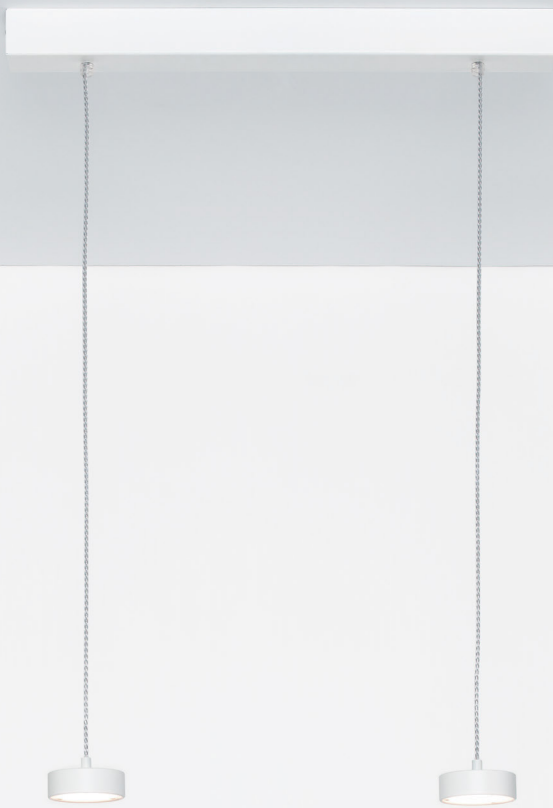

Pendelleuchte

David **wd2** ☐

David **sd2** ☒

David **rd2** ☐