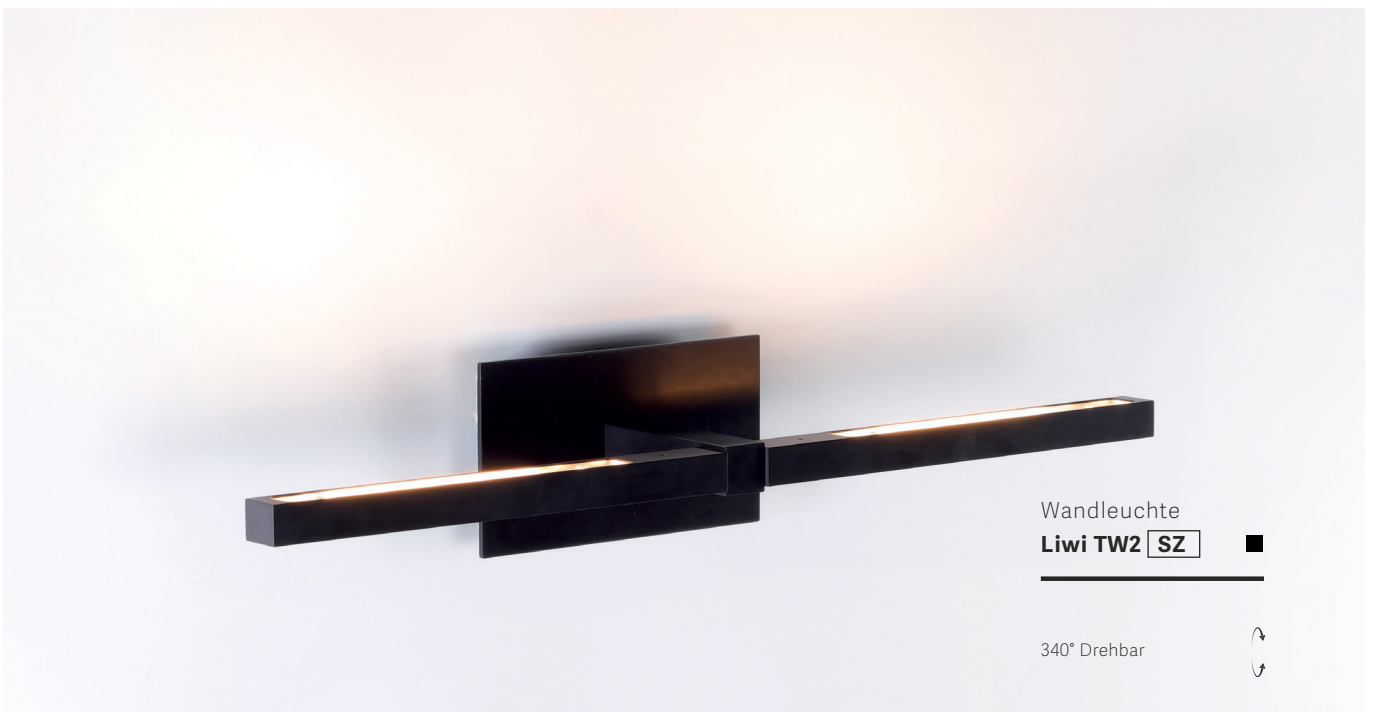

David **rd3**

Pendelleuchte

David **se**

David **we**

David **re**

Tapa

INDIREKTE BELEUCHTUNG — REDUZIERTES DESIGN

Indirekte LED-Beleuchtung mit variablem Reflektor. Der Wallwasher-Effekt auf den Wandflächen kann durch einfaches Kippen des Metallreflektors nach oben oder unten variiert werden. Das nachhaltige, reduzierte Design der Leuchte garantiert vielfältige Einsatzmöglichkeiten. Tapa ist in drei verschiedenen Farben erhältlich.

Stehleuchte

Liwi SL **SZ** 

340° drehbar 

Diese Leuchten werden mit einer festverbauten LED der Effizienzklassen A++ – A geliefert.

Liwi Bilderleuchte

Ihre Bilder immer im richtigen Licht!
Auch hier sorgt die Linsentechnik für beste Lichtverhältnisse und schont empfindliche Bildwerke, da das LED-Licht kaum UV-Strahlen enthält.

Bilderleuchte

Liwi TB2 SZ

340° Drehbar

Deckenleuchte

Liwi TD2 **SZ** ■

340° Drehbar

Wandleuchte

Liwi TW2 **SZ** ■