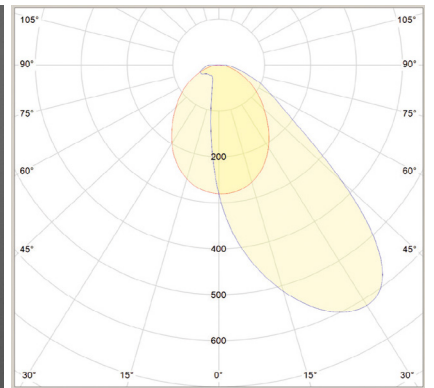

Tischleuchte

Liwi **SZ**

Liwi **ES**

340° drehbar