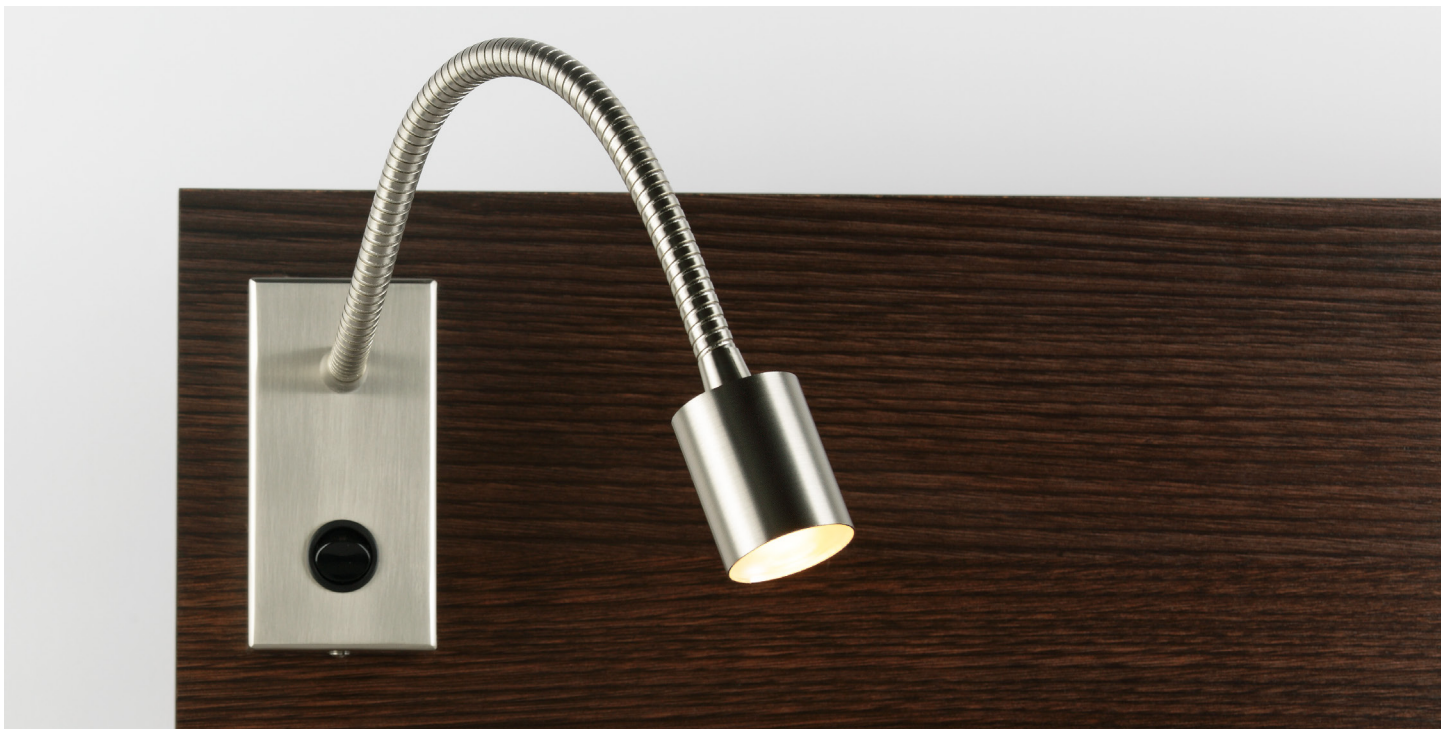

Leseleuchte

LD-14.80

LD-14.90

Aufbau-Version

Leseleuchte

LD-15.80

LD-15.90

Aufbau-Version

Leseleuchten

Unsere LED-Leseleuchten sind optimal für den Einsatz an Holzmöbeln. Das zurückhaltende, kompakte Design lässt die Leseleuchten in den Hintergrund treten und punktet durch einen hohen Nutzwert, stabile Ausführung und einfache Handhabung.