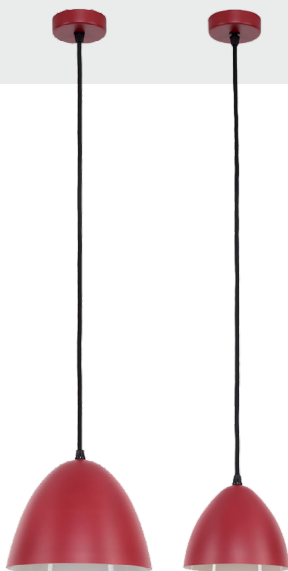

Der Horizontalstab dient zur Aufnahme des David-
Leuchtenkopfes und kann gleichzeitig eine Vielzahl
von Küchenutensilien mittels Haken aufbewahren.

Wandleuchte

David **sk** ■

David **wk** □

David **rk** ■

Pendelleuchte

Seeigel

PS67-225po N

PS67-225po P

TRANSLUZENTE FASZINATION

Die organische Form der Pendelleuchte Seeigel ist nicht nur im eingeschalteten Zustand ein echter Blickfang. Die klassische Aufhängung mit Textilkabel betont den grazilen Schirm aus filigranem Biscuitporzellan. Im eingeschalteten Zustand fasziniert die Leuchte durch ihr warmweißes Licht, das angenehm durch den transluzenten Leuchtschirm scheint.

Pilon **sk**

Reflektorpendel

Pilon **eg**

Reflektorpendel

Pilon **ek**

Pilon

Reflektorpendel

Pilon **bg** ■