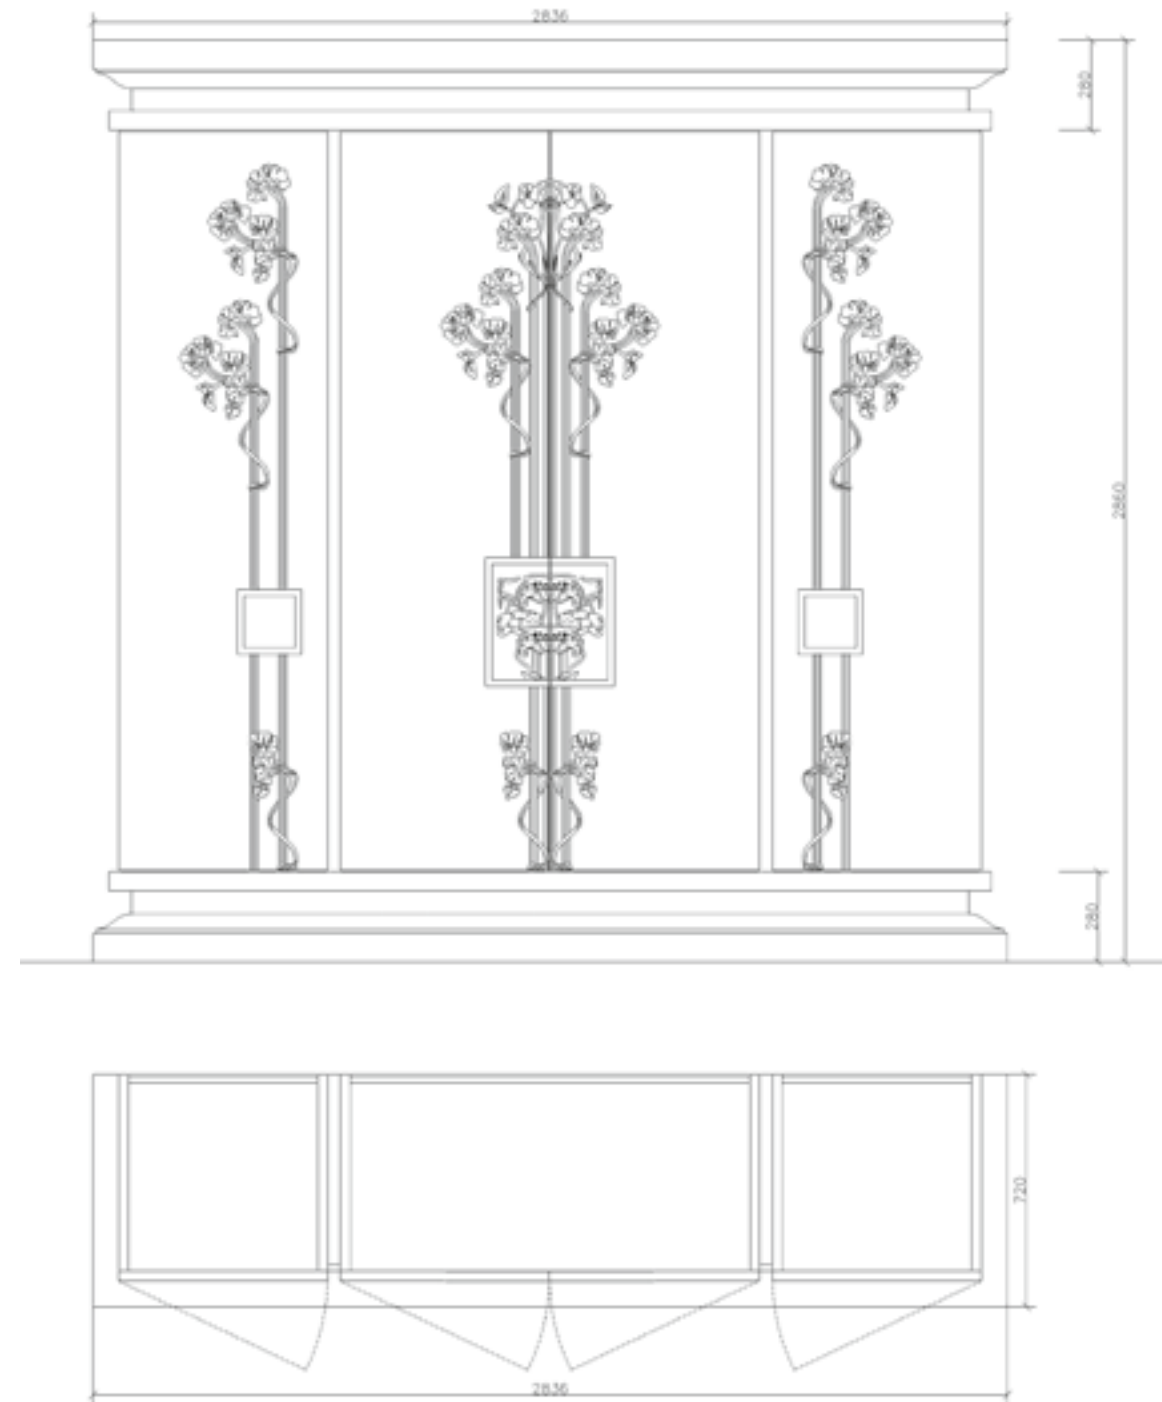

Cupboard 4 doors

Four doors cupboard with carving elements on front and handle, with enlarged frame. Made of Ebony. Type 2.

cod. 72X0CA4
cod. 72Y0CA4
cod. 72Z0CA4
284 × 72 × 286 h

Четырех дверный шкаф

Четырех дверный шкаф — тип 2 — с элементами резьбы фасада и ручек с увеличенным карнизом, возможно выполнение из шпона Эбенового дерева, шпона Клена 8 цветовых решений, шпона дерева Мадрона, просчет по запросу.