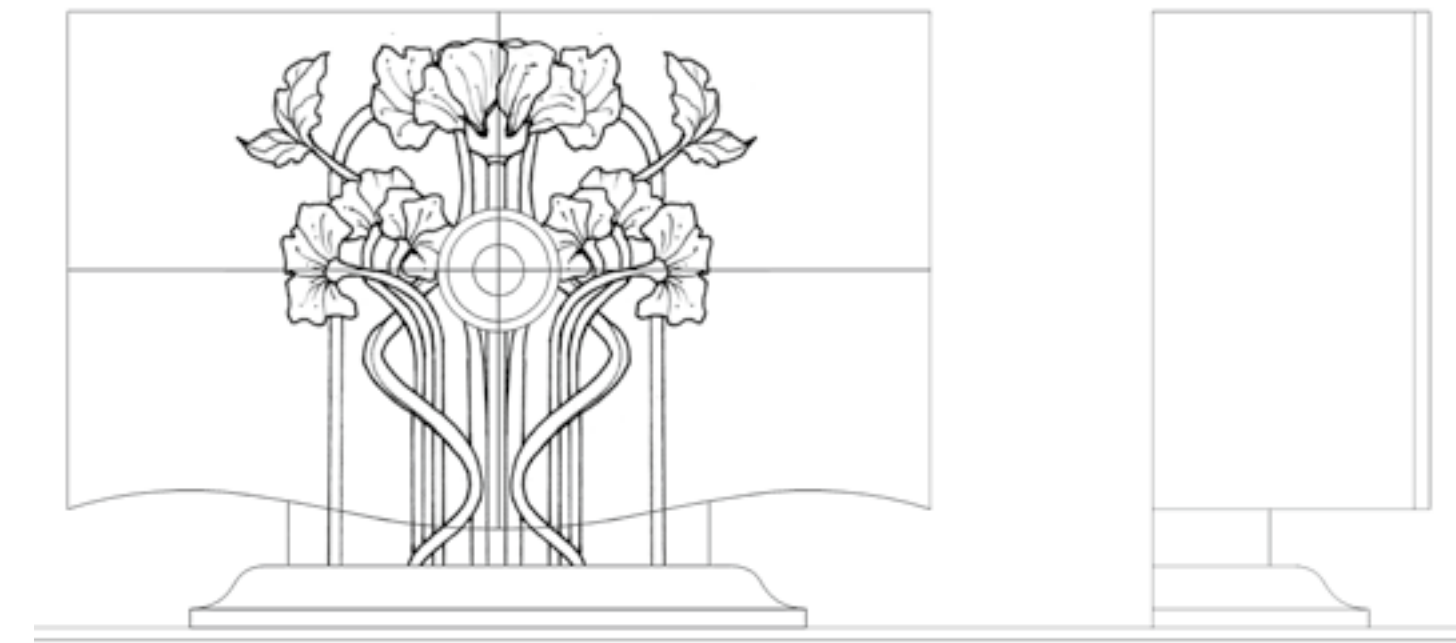

Chest of drawers

Chest of drawers with 2 drawers and carving elements on it.
Made of Ebony.

Page: 18–19

cod. 72X00CC
cod. 72Y00CC
cod. 72Z00CC
132 × 59 × 97 h

Комод

Комод с двумя выдвижными ящиками и резными элементами. Возможно выполнение из шпона Эбенового дерева, шпона Клена 8 цветовых решений, шпона дерева Мадрона, просчет по запросу.

Стр.: 18–19