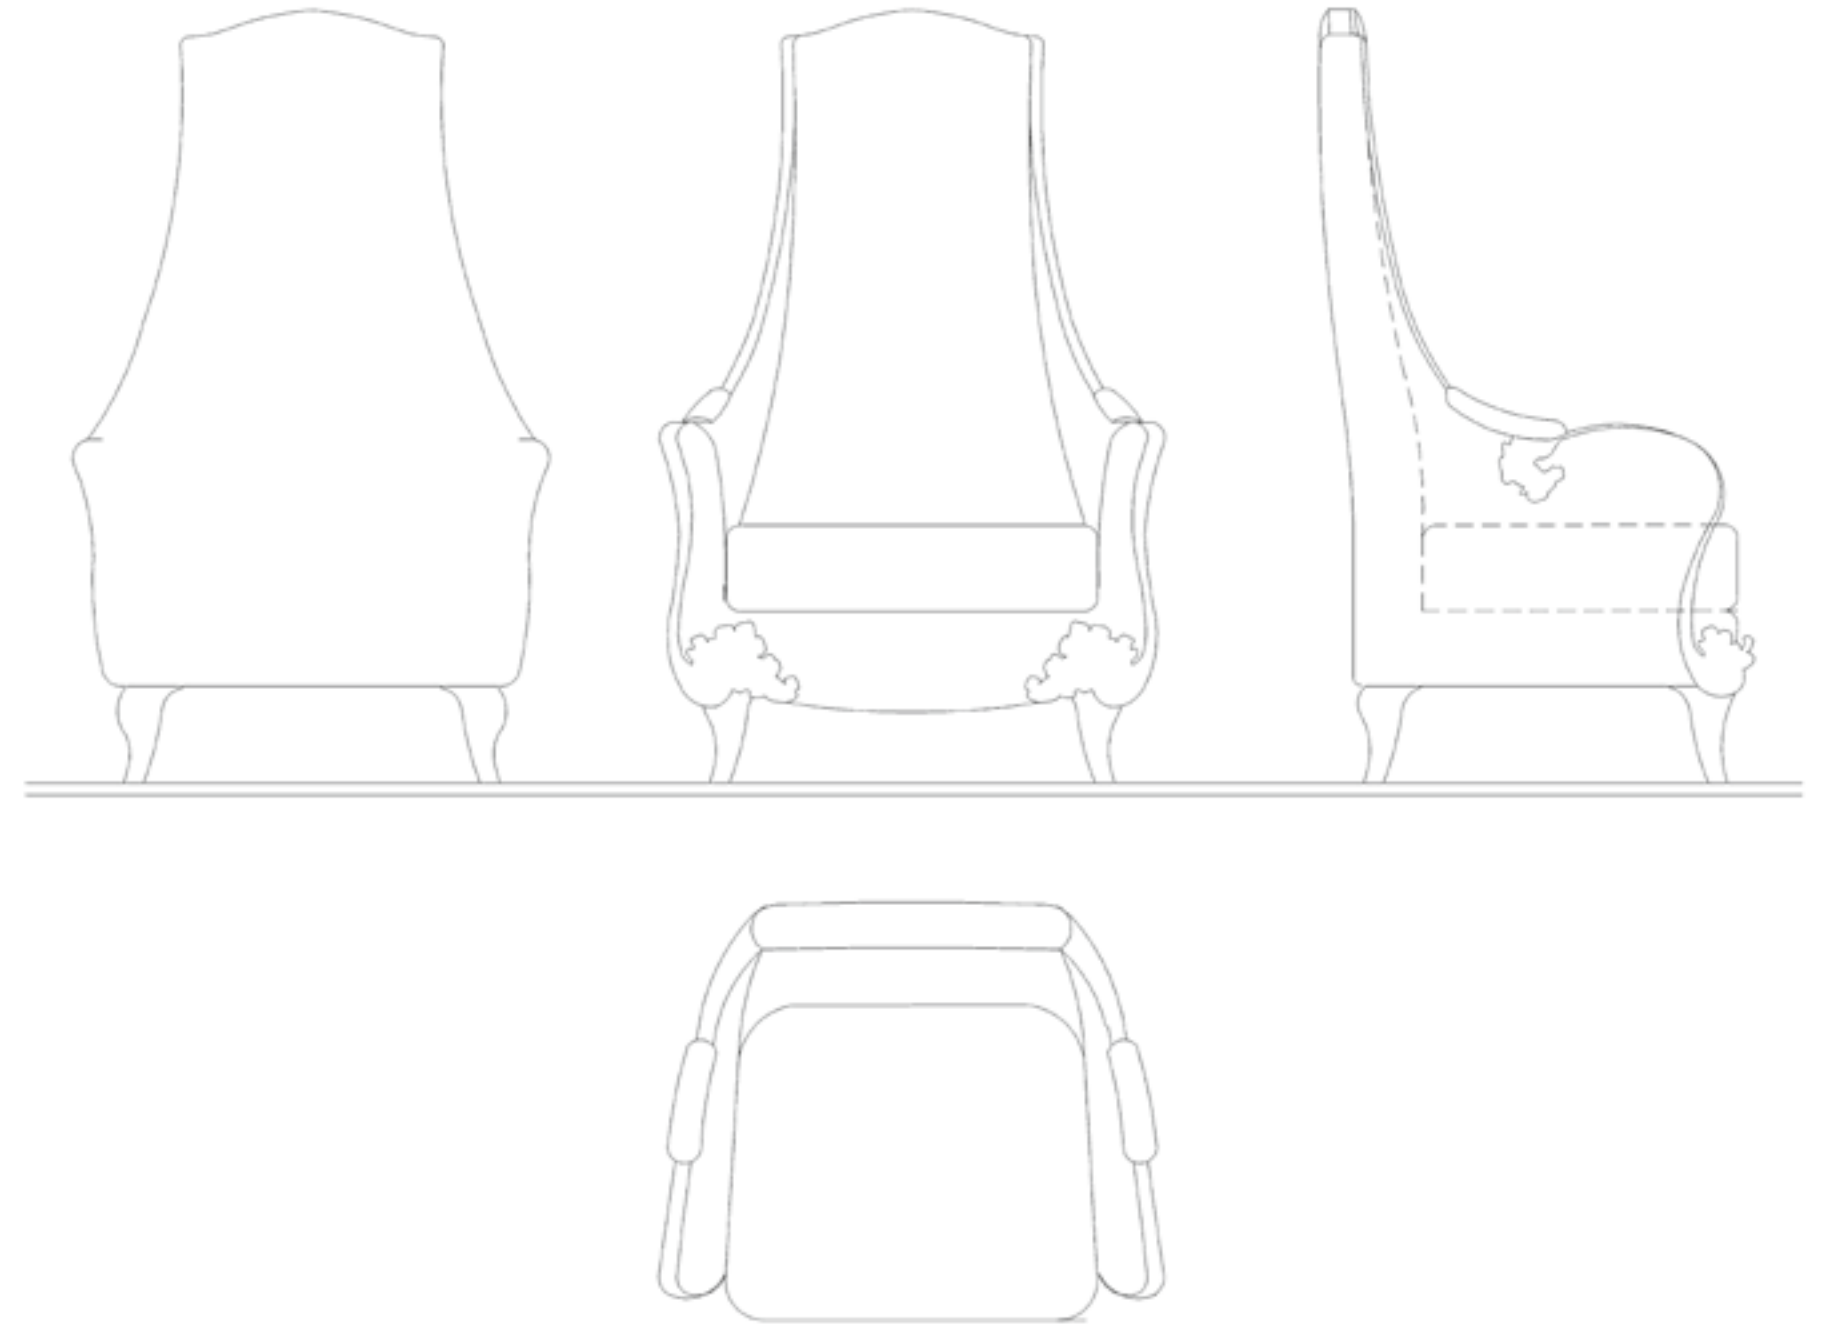

Armchair

Armchair with carving elements on base and armrest. Made of Ebony. It is possible to use different options of fabric.

cod. 70510
79 × 80 × 134 h

Page: 44–45

Кресло

Кресло с резными элементами базы и ручек, изготовленное из шпона Эбенового дерева. Возможны разные варианты обивки. Подушки изготавливаются отдельно.

Стр.: 44–45