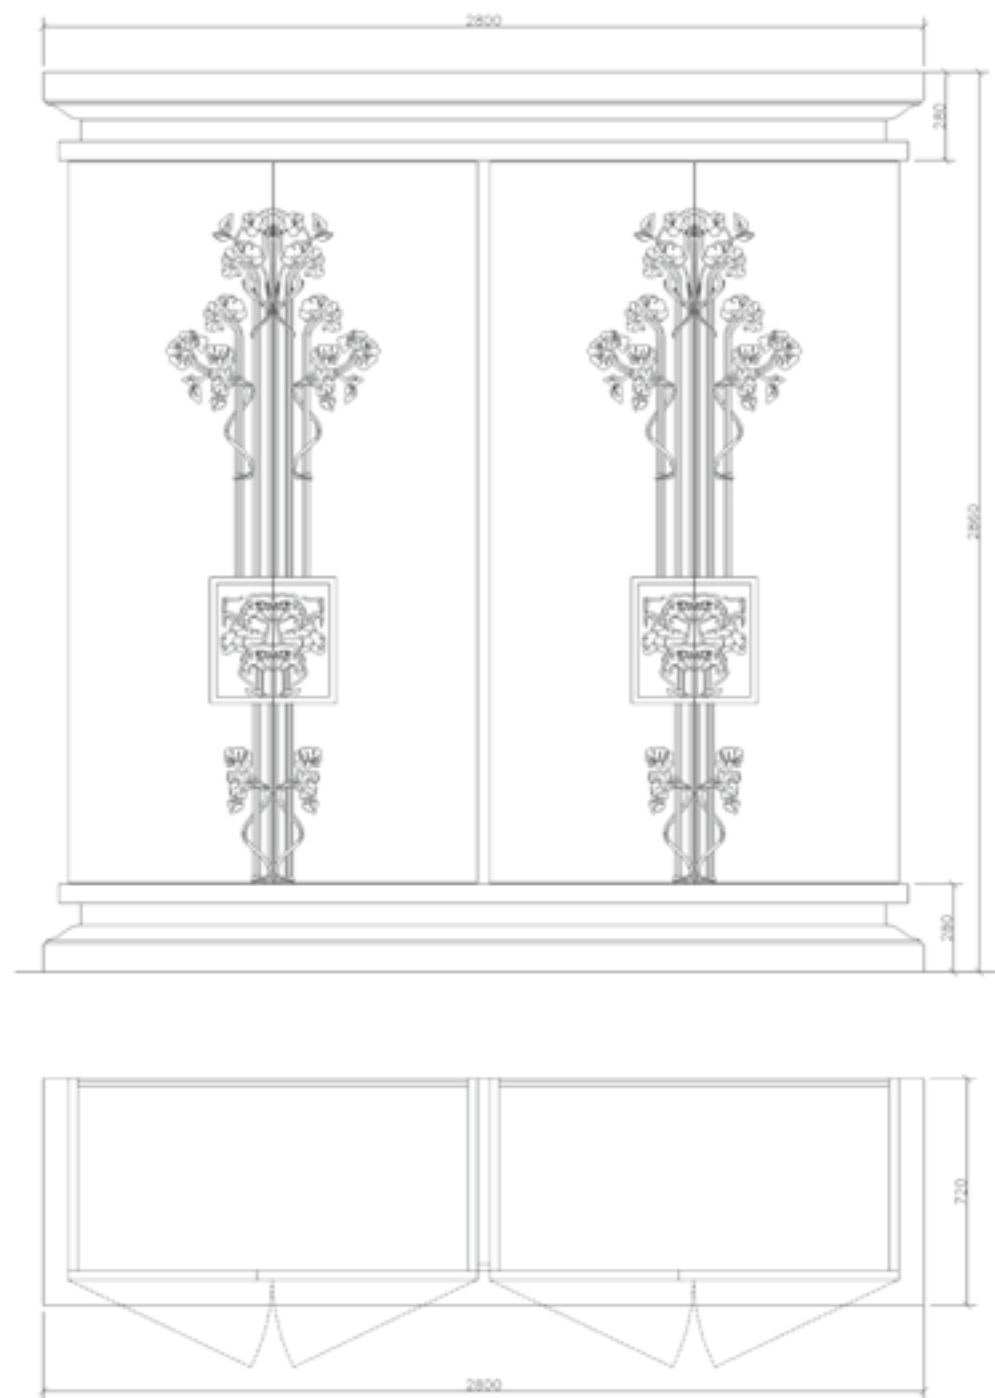

Стр.: 16–17

Cupboard 2 doors

Two doors cupboard with carving elements on front and handle, with standart frame. Made of Ebony.

cod. 72X00B2
cod. 72Y00B2
cod. 72Z00B2
143 × 70 × 242 h

Двух дверный шкаф

Двух дверный шкаф с элементами резьбы фасада и ручки со стандартным карнизом, возможно выполнение из шпона Эбенового дерева, шпона Клена 8 цветовых решений, шпона дерева Мадрона, просчет по запросу.