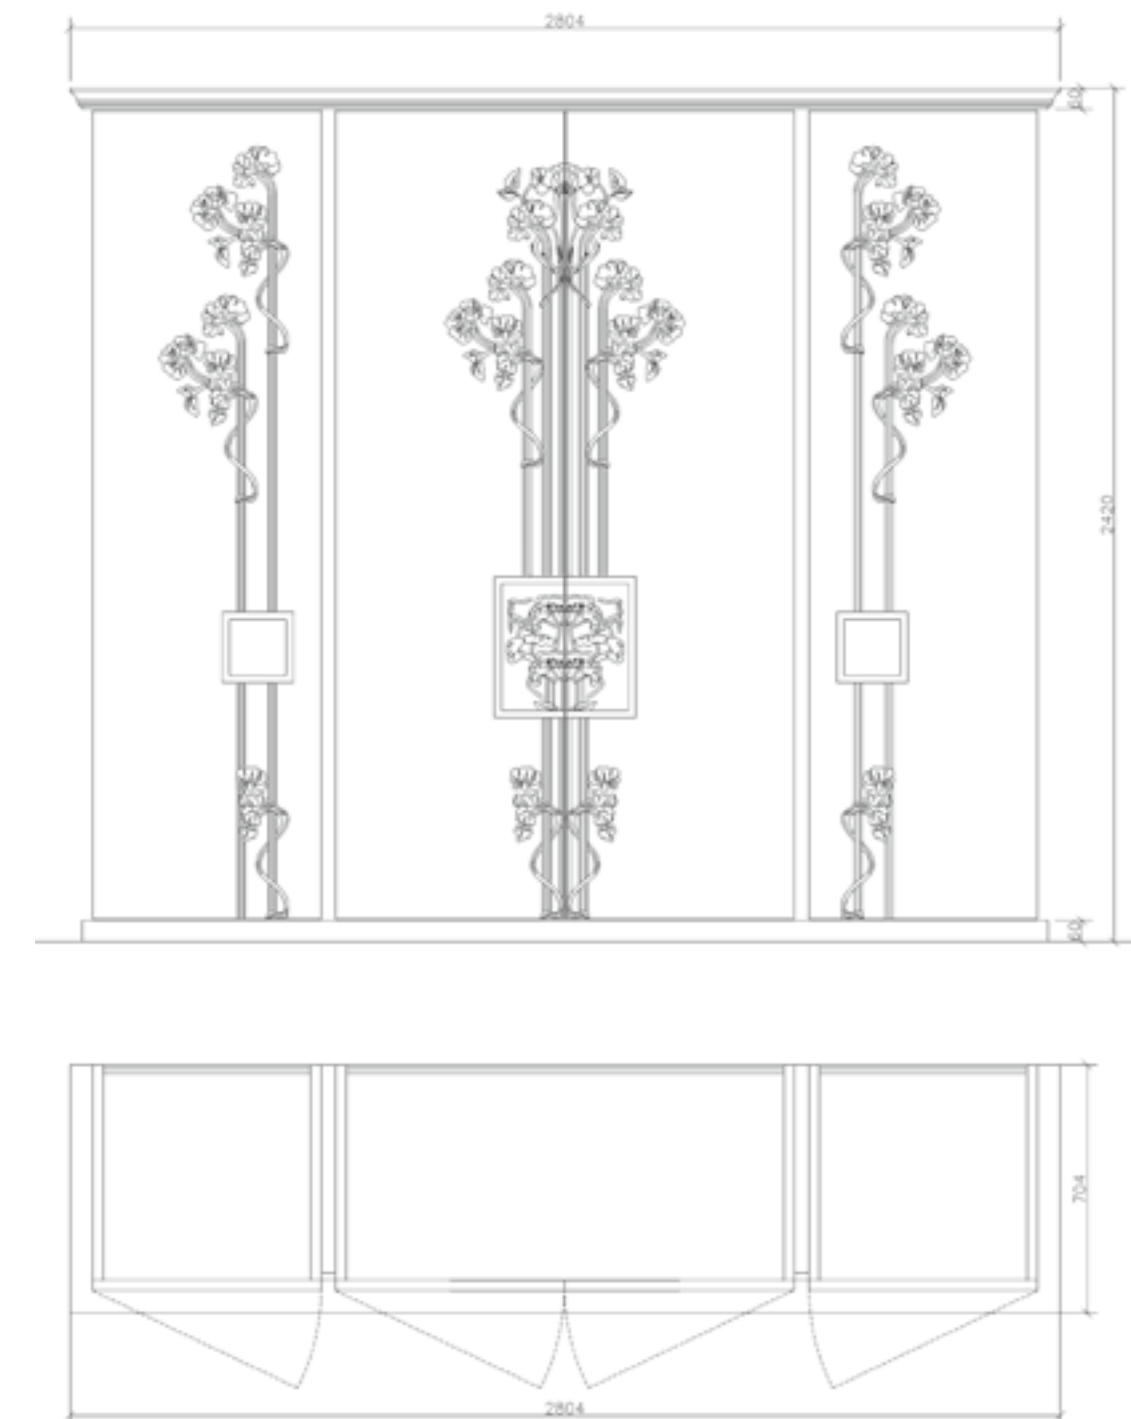

Cupboard 4 doors

Four doors cupboard with carving elements on front and handle, with standart frame. Made of Ebony. Type 2.

cod. 72X0CB4
cod. 72Y0CB4
cod. 72Z0CB4
281 × 70 × 242 h

Четырех дверный шкаф

Четырех дверный шкаф — тип 2 — с элементами резьбы фасада и ручек со стандартным карнизом, возможно выполнение из шпона Эбенового дерева, шпона Клена 8 цветовых решений, шпона дерева Мадрона, просчет по запросу.