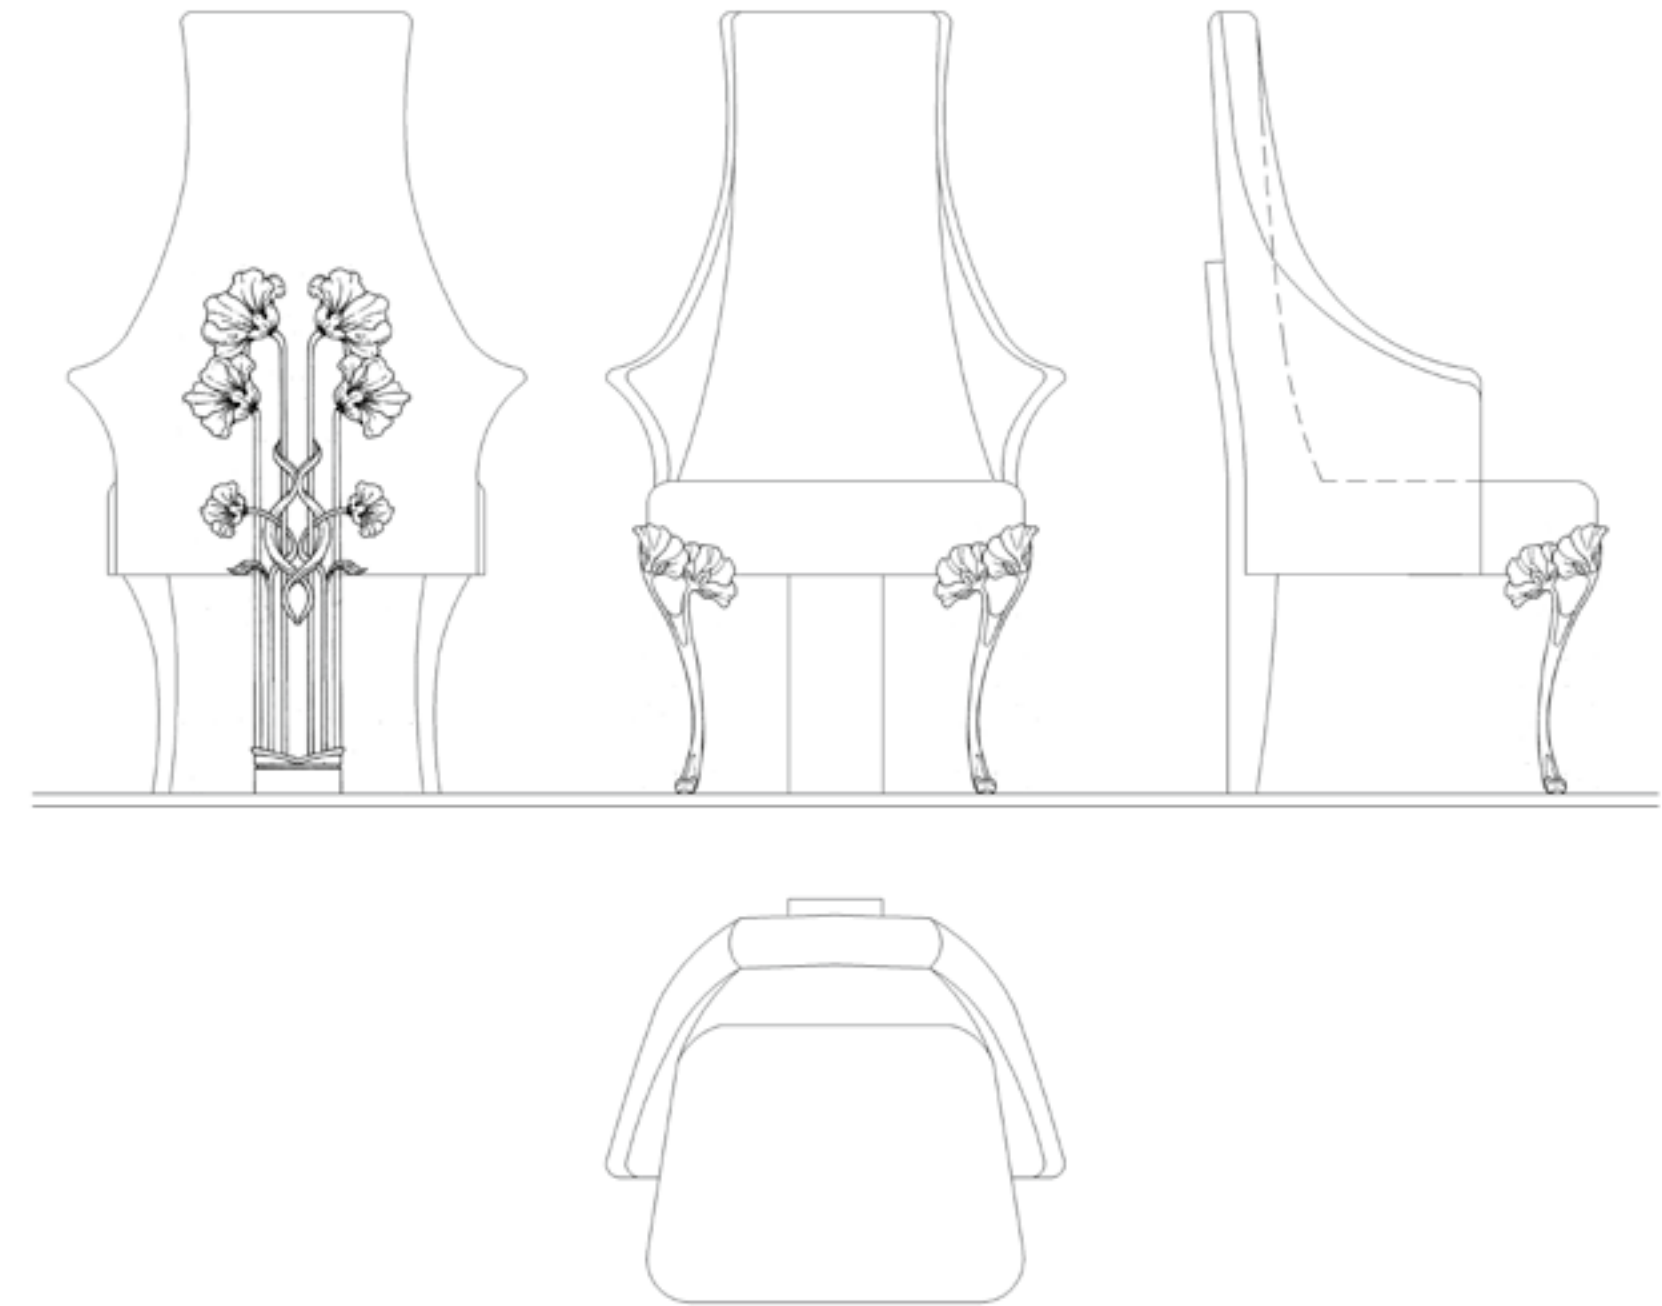

Chair var. 1

Chair option 1 with hight back and carved metall element on legs/base. Made of Ebony. It is possible to choose different options of fabric.

cod. 70110A
68 × 68 × 125 h
cod. 70110B
68 × 68 × 117 h

Стул var. 1

Стул с высокой спинкой и резным элементом ноги, выполненным из металла, изготовлен из шпона Эбенового дерева. Возможны разные варианты обивки.