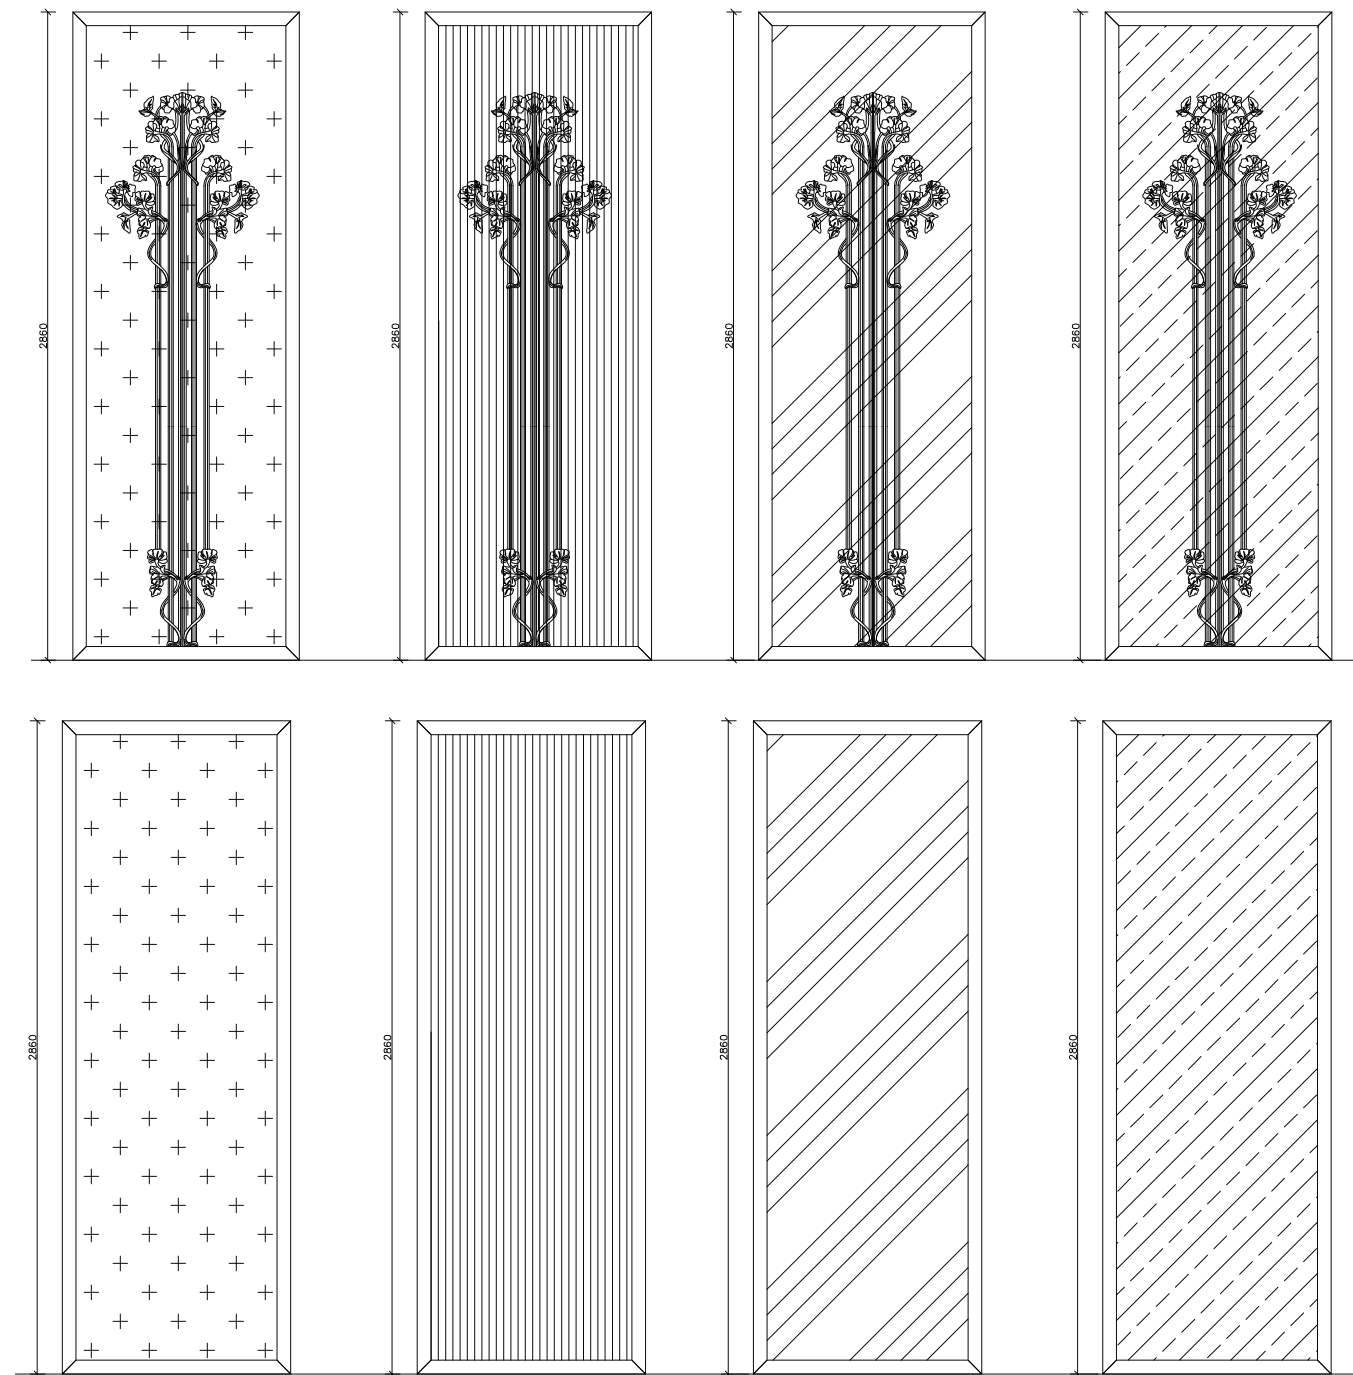

Lattice

Carved lattice made of Ebony in different types of design: fabri + carving, wood + caring, mirror + carving, glass + carving.

Page: 14–15

cod. 70300X
cod. 70300Y
cod. 70300Z
100 × 286 h

Резная решетка

Резная решетка. Возможно выполнение из шпона Эбенового дерева, шпона Клена 8 цветовых решений, шпона дерева Мадрона в различных вариантах исполнения: ткань + резьба, дерево + резьба, зеркало + резьба, стекло + резьба.

Стр.: 14–15