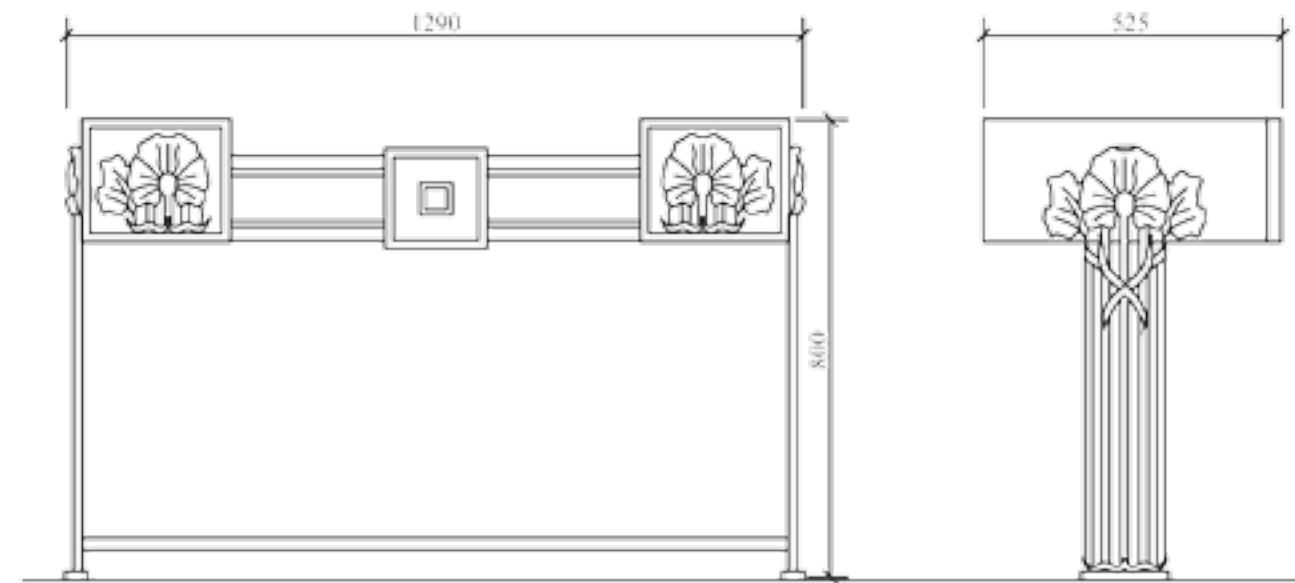

Dressing table

Dressing table — type 2 — with drawers and carving elements together with light base (using metal element for stability). Made of Ebony.

cod. 72X01TO
129 × 53 × 80 h

Туалетный столик

Туалетный столик — вариант 2 — с выдвижными ящичками и резными элементами на них, а также резной базой. Возможно выполнение из шпона Эбенового дерева, шпона Клена 8 цветовых решений, шпона дерева Мадрона, просчет по запросу.