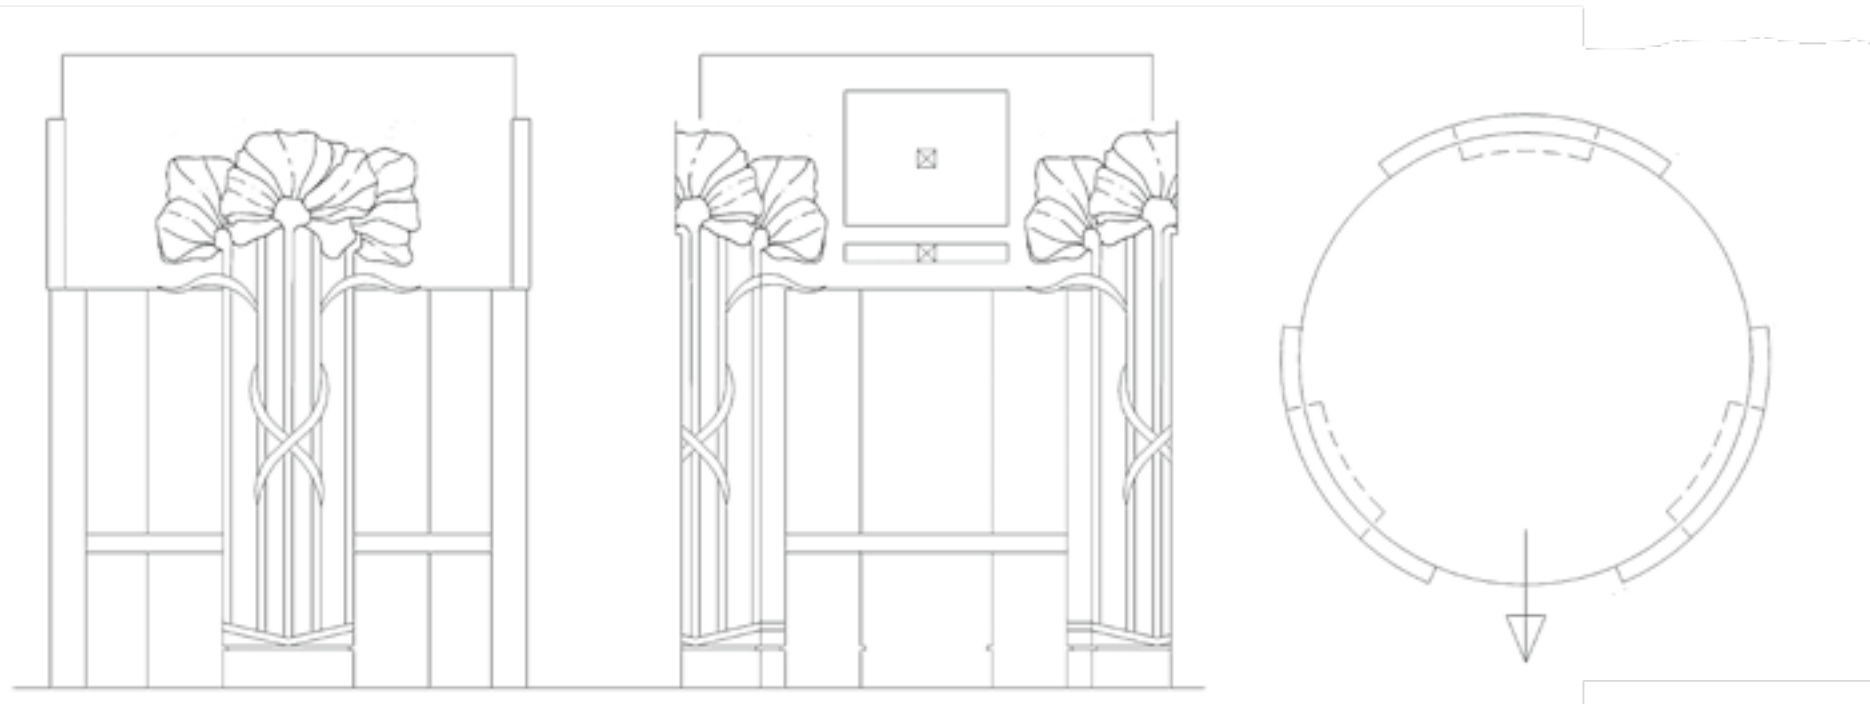

Bedside table

Bedside table with 1 drawer created using intarsia technique made of different types of veneers and carving metall element on base. Base also have 1 round shelf. Made of Ebony. It is possible to choose between 3 types of intarsia design for the top.

Page: 28

cod. 72X00CD
d 55 × 70 h
cod. 72Y00CD
d 55 × 70 h
cod. 72Z00CD
d 55 × 70 h

Прикроватная тумбочка с выдвижным ящичком, выполненная с использованием техники интарсия из шпона разных пород дерева. Возможно выполнение структура тумбочки из шпона Эбенового дерева, шпона Клена 8 цветовых решений, шпона дерева Мадрона, просчет по запросу. Столешница возможна в трех вариантах дизайна. Ноги изготовлены с использованием резных металлических элементов и дополнительной полочкой в основании.

Стр.: 28

Тумбочка