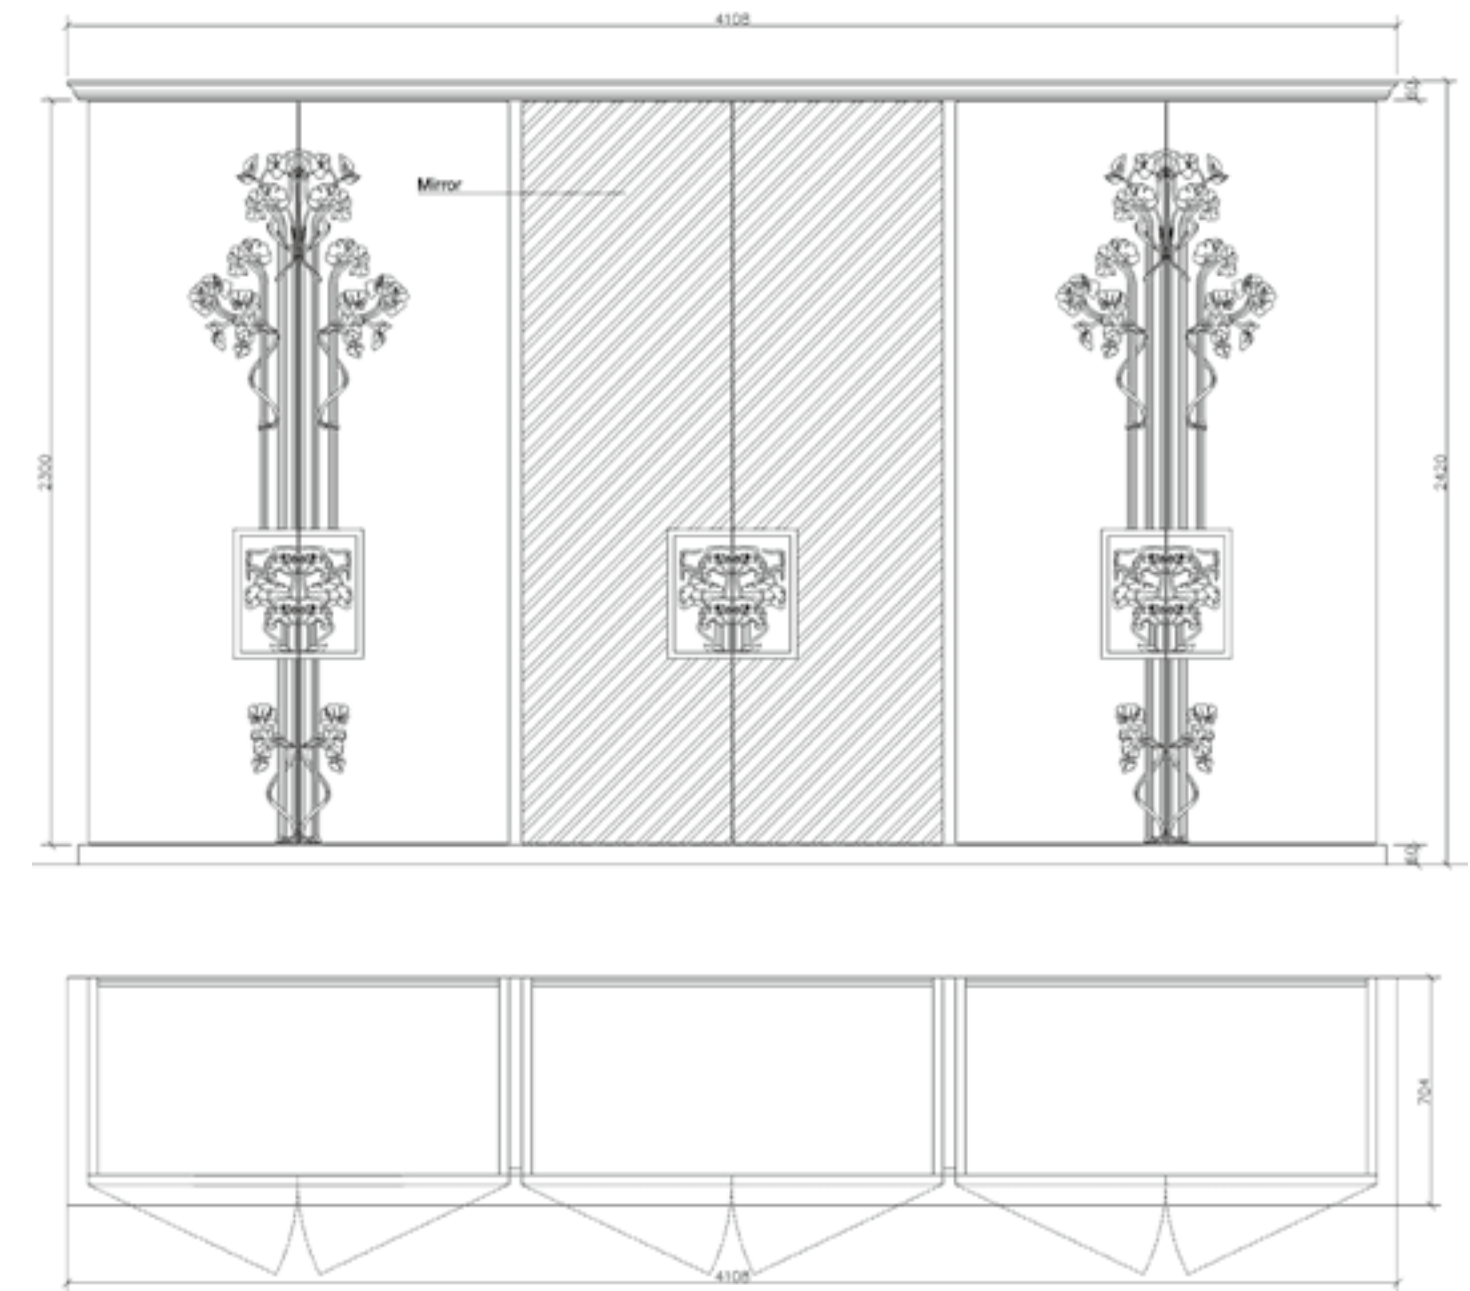

Шести дверный шкаф

Шести дверный шкаф с элементами резьбы фасада и ручек с увеличенным карнизом, на 2 центральных створках шкафа — зеркало, возможно выполнение из шпона Эбенового дерева, шпона Клена 8 цветовых решений, шпона дерева Мадрона, просчет по запросу.