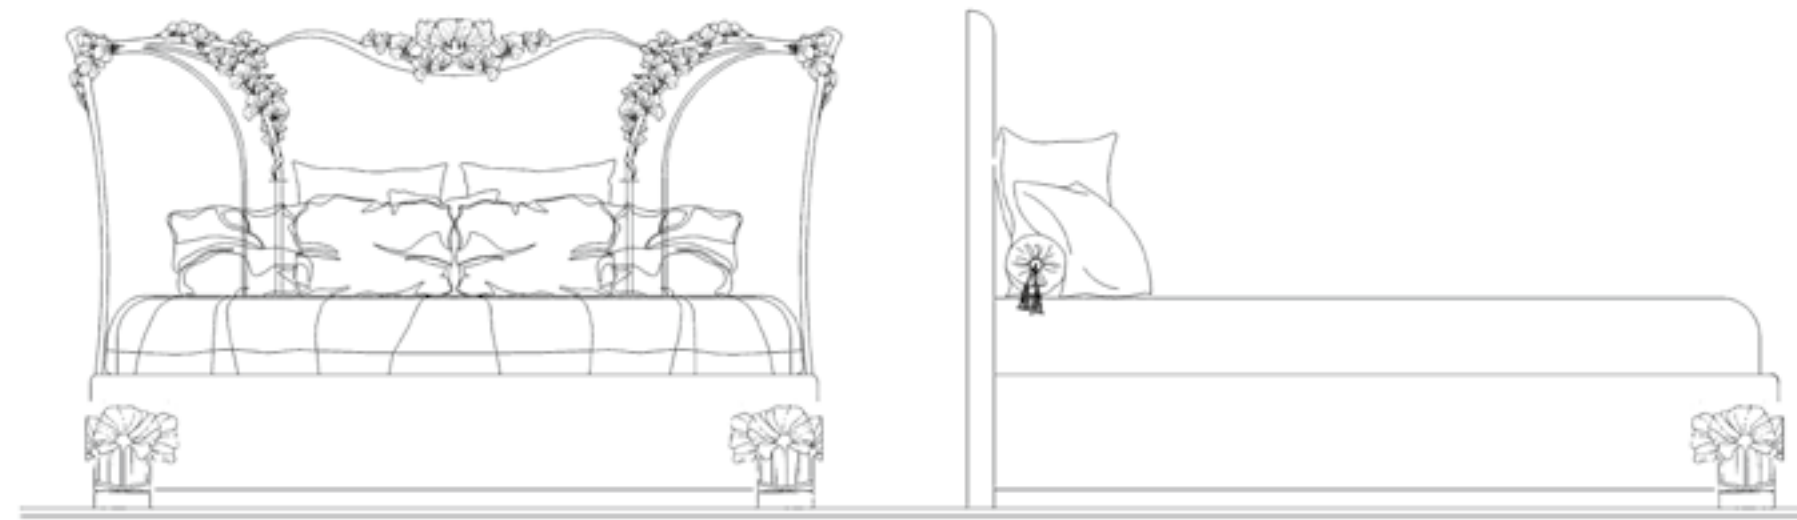

Bed

Bed (headboard 130H) made of Ebony. Headboard created using different carved elements, it is possible to choose different types of fabric. Also possible to order bedcovers, pillows in different types of fabrics.

Page: 42

cod. 72000LL
M2: 230 × 215 × 130 h
cod. 72000LL
M1: 230 × 215 × 100 h

Кровать двухспальная с высокой в размере спинкой, выполненная из шпона Эбенового дерева. Спинка изготовлена с использованием резных элементов декора. Изголовье кровати возможно обить в разных вариантах ткани на выбор. Одеяло, покрывало, подушки возможны к заказу.

Стр.: 42

Кровати