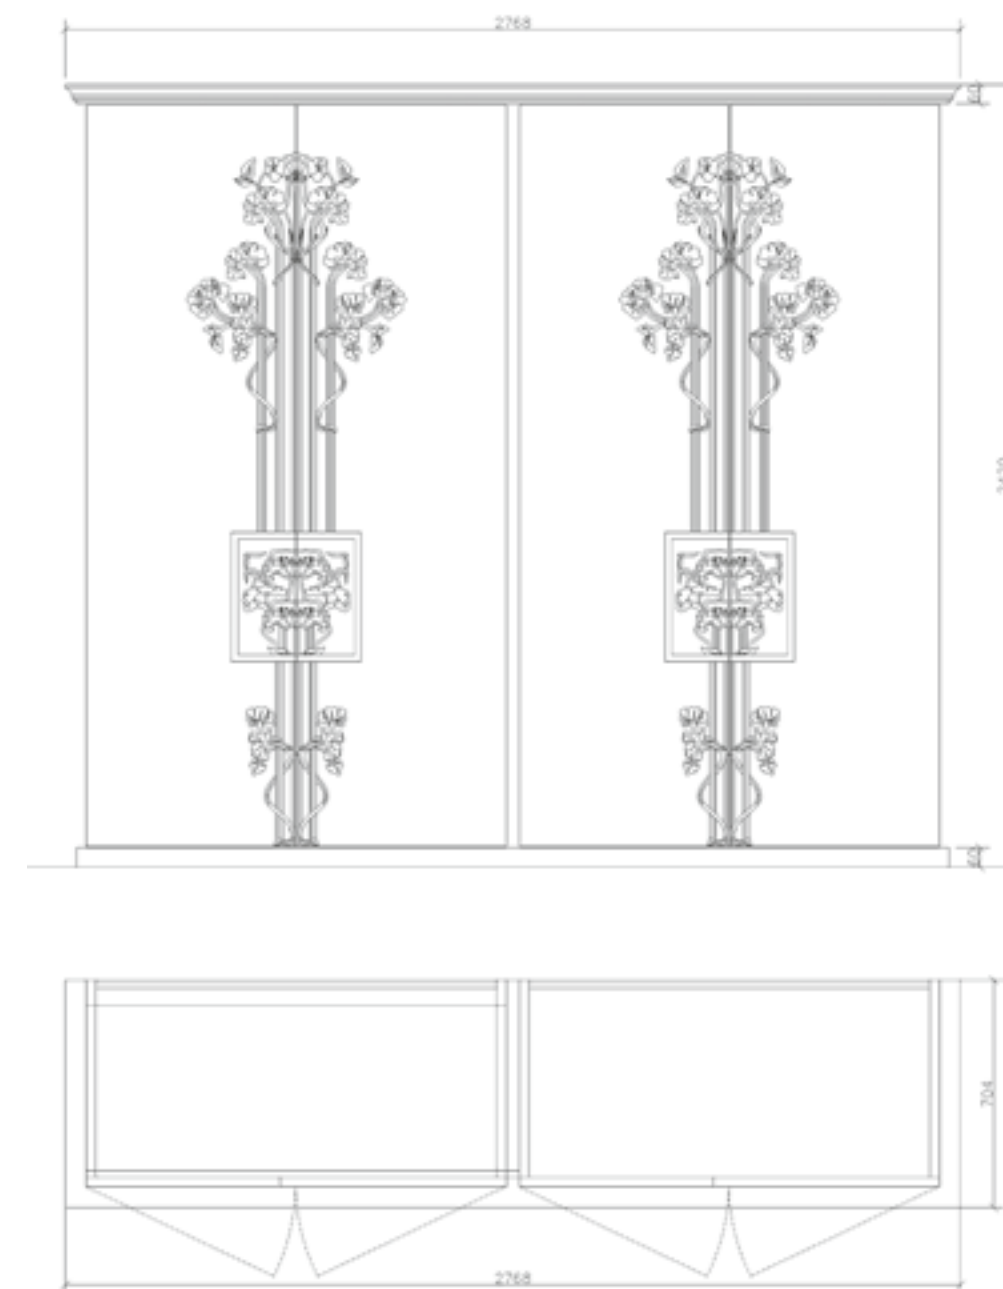

Cupboard 4 doors

Four doors cupboard with carving elements on front and handle, with standart frame. Made of Ebony.

cod. 72X00B4
cod. 72Y00B4
cod. 72Z00B4
277 × 70 × 242 h

Четырех дверный шкаф

Четырех дверный шкаф с элементами резьбы фасада и ручек со стандартным карнизом, по запросу возможно выполнение из шпона Эбенового дерева, шпона Клена 8 цветовых решений, шпона дерева Мадрона, просчет по запросу.