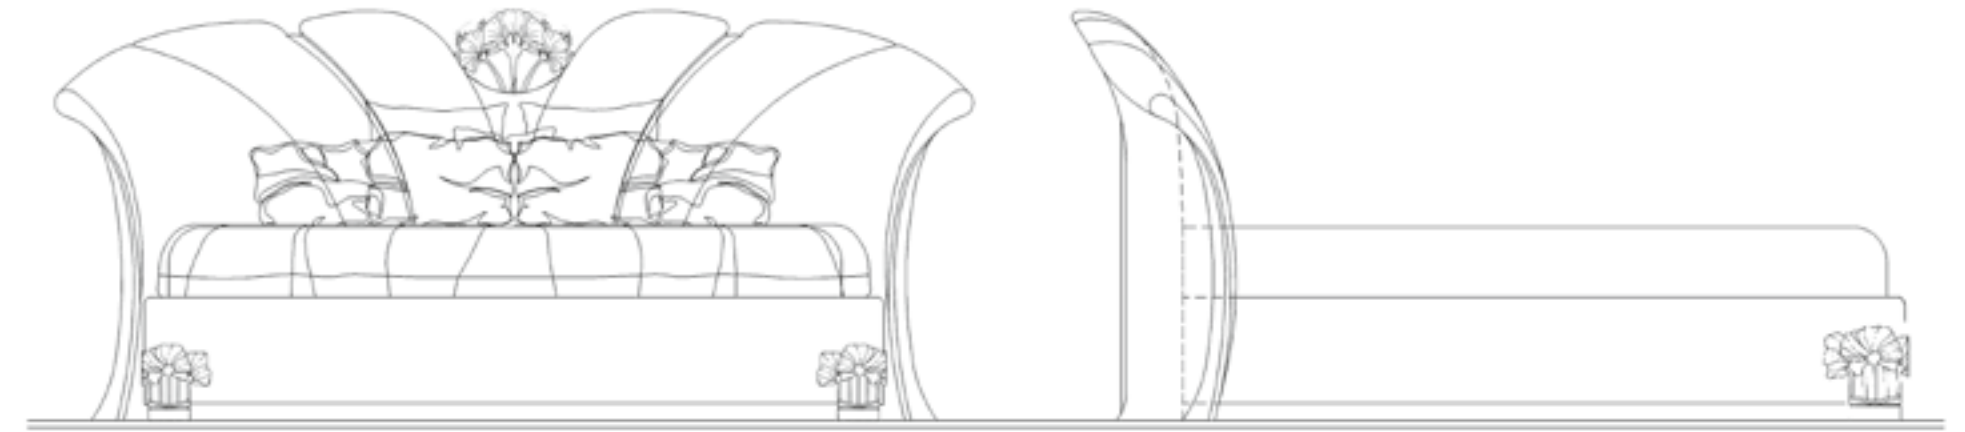

Bed

Bed (headboard 120H) made of Ebony. Headboard created using different carved elements, it is possible to choose different types of fabric. Also possible to order bedcovers, pillows in different types of fabrics.

cod. 72011LL
M1: 260 × 235 × 120 h

Кровать двухспальная со спинкой средней высоты, выполненная из шпона Эбенового дерева. Спинка изготовлена с использованием резных элементов декора. Изголовье кровати возможно обить в разных вариантах ткани на выбор. Одеяло, покрывало, подушки возможны к заказу.

Кровати