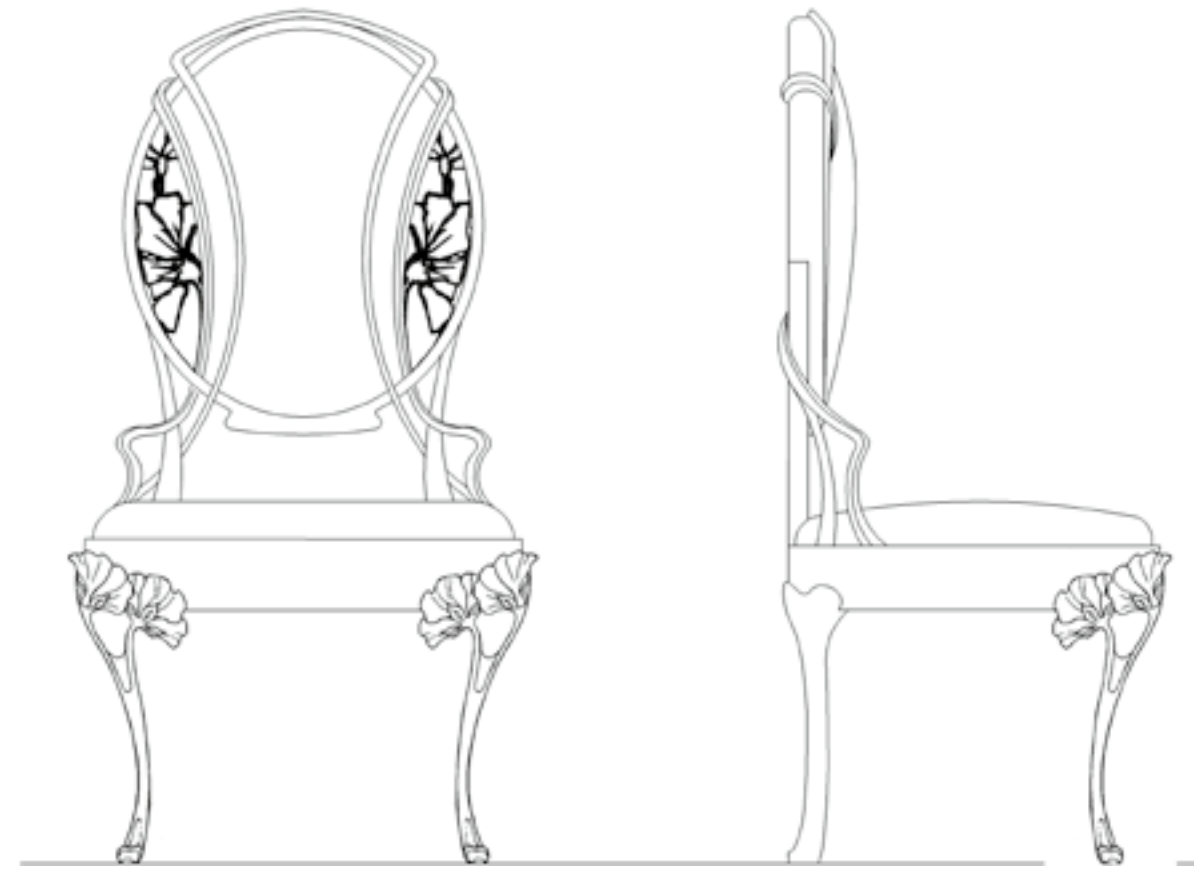

Chair var.2

Chair option 2 with carved back and carved elements on legs/base. Made of Ebony. It is possible to choose different options of fabric.

cod. 70920
62 × 59 × 114 h

Page: 36

Стул var. 2

Второй вариант стула с резной спинкой и резными элементами ног, изготовленный из Эбенового дерева. Возможны разные варианты обивки.

Стр.: 36