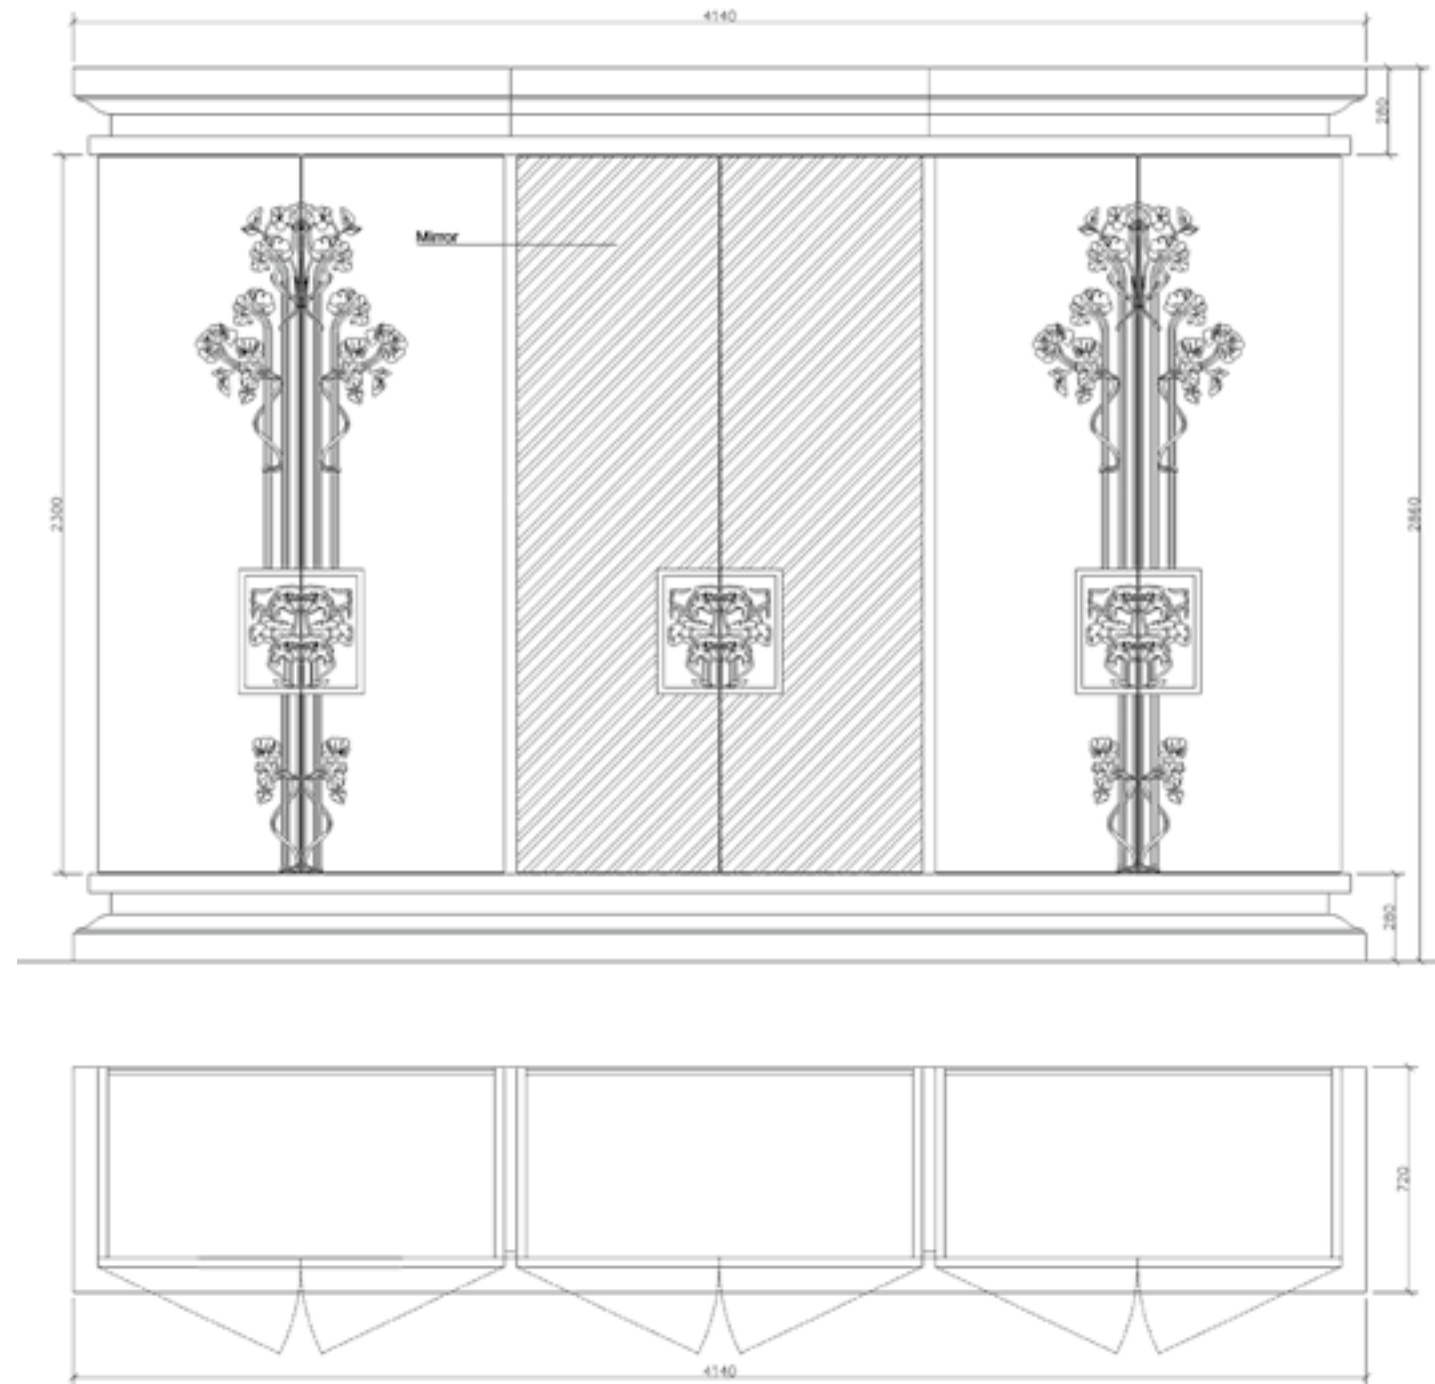

Cupboard 6 doors

Six doors cupboard with carving elements on front and handle, with enlarged frame, including mirror on 2 central front parts of cupboard. Made of Ebony.

cod. 72X00A6
cod. 72Y00A6
cod. 72Z00A6
414 × 72 × 286 h

Шести дверный шкаф

Шести дверный шкаф с элементами резьбы фасада и ручек с увеличенным карнизом, на 2 центральных створках шкафа — зеркало, возможно выполнение из шпона Эбенового дерева, шпона Клена 8 цветовых решений, шпона дерева Мадрона, просчет по запросу.