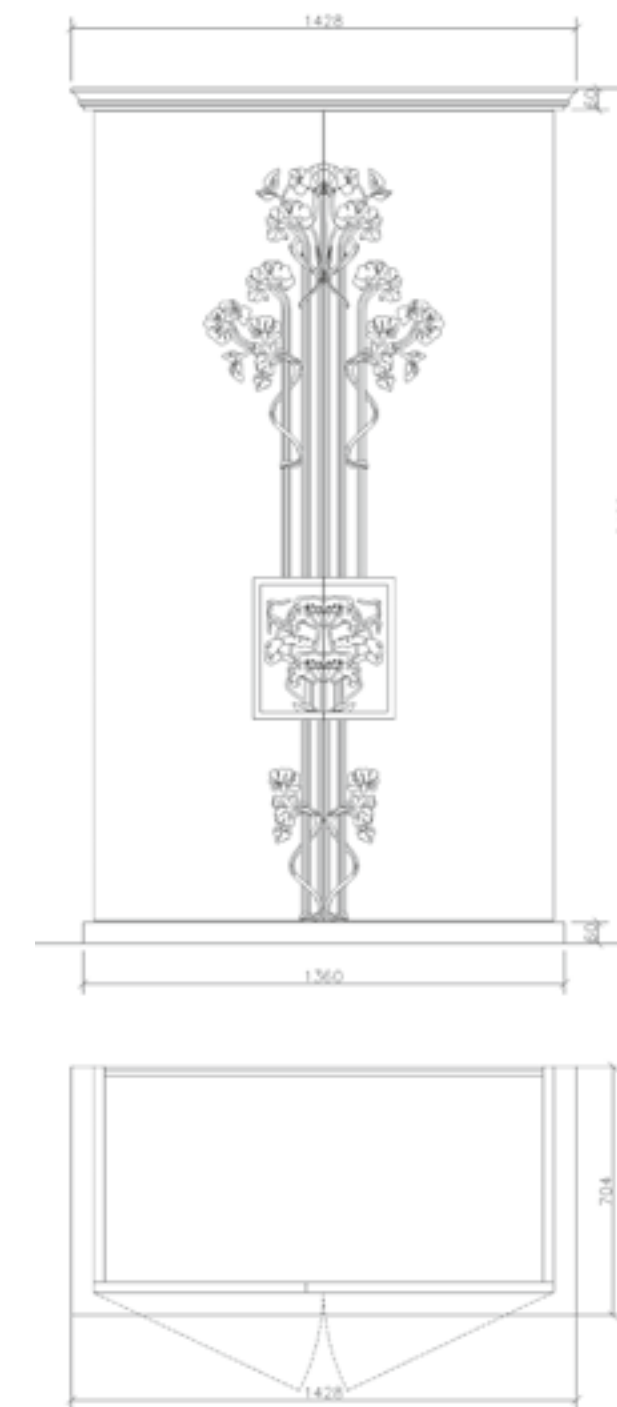

Cupboard 2 doors

Two doors cupboard with carving elements on front and handle, with standart frame. Made of Ebony.

cod. 72X00B2
cod. 72Y00B2
cod. 72Z00B2
143 × 70 × 242 h

Двух дверный шкаф

Двух дверный шкаф с элементами резьбы фасада и ручки со стандартным карнизом, возможно выполнение из шпона Эбенового дерева, шпона Клена 8 цветовых решений, шпона дерева Мадрона, просчет по запросу.