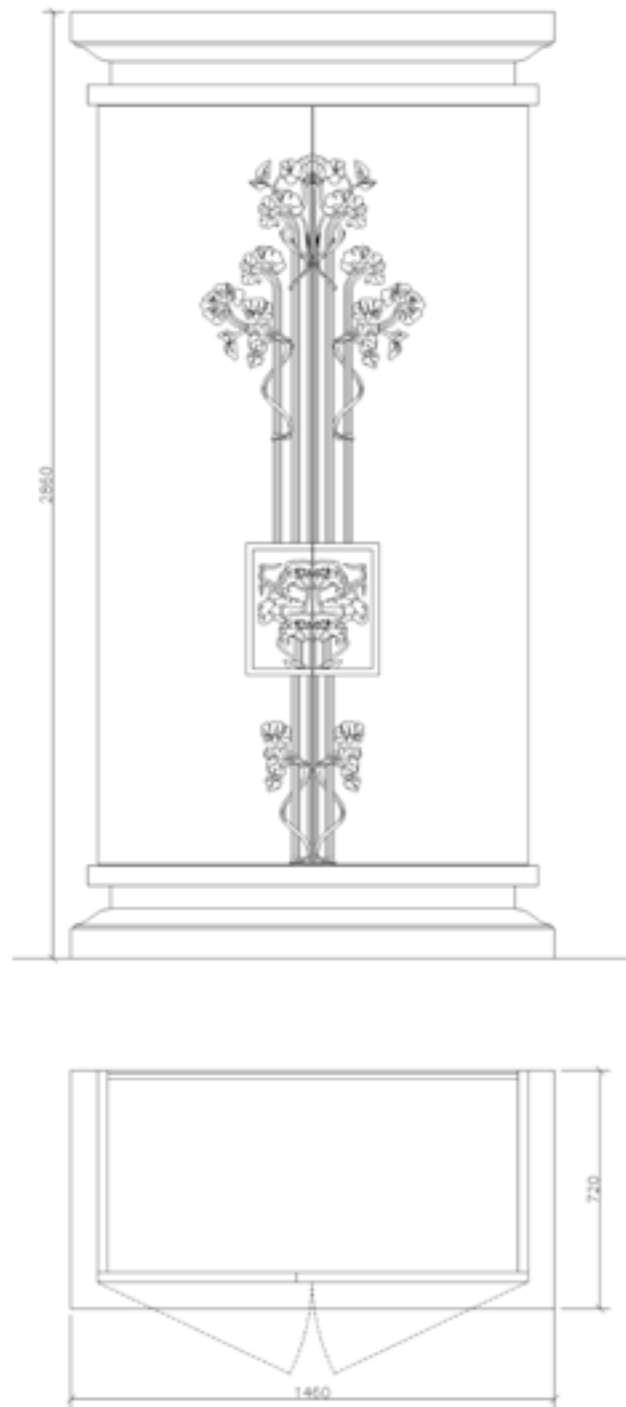

Cupboard 2 doors

Two doors cupboard with carving elements on front and handle, with enlarged frame. Made of Ebony.

Page: 16–17

cod. 72X00A2
cod. 72Y00A2
cod. 72Z00A2
146 × 72 × 286 h

Двух дверный шкаф

Двух дверный шкаф с элементами резьбы фасада и ручки с увеличенным карнизом, возможно выполнение из шпона Эбенового дерева, шпона Клена 8 цветовых решений, шпона дерева Мадрона, просчет по запросу.

Стр.: 16–17