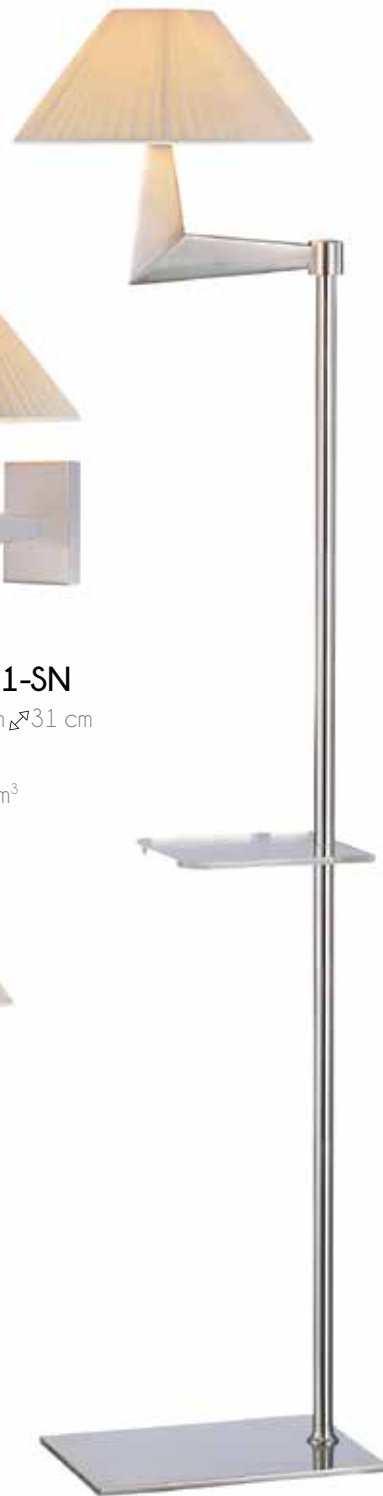

SE-9-01631-2-SN

↔ 68 cm ↑ 32 cm ↗ 34 cm

💡 2 x E14 / 60 w

📦 1 📦 0,054 m³

SE-9-01630-1-SN

↔ 33 cm ↑ 30 cm ↗ 31 cm

💡 1 x E14 / 60 w

📦 1 📦 0,034 m³

SE-4-01632-1-SN

↔ 25 cm ↑ 45 cm ↗ 28 cm

💡 1 x G9 / 40 w

📦 1 📦 0,022 m³