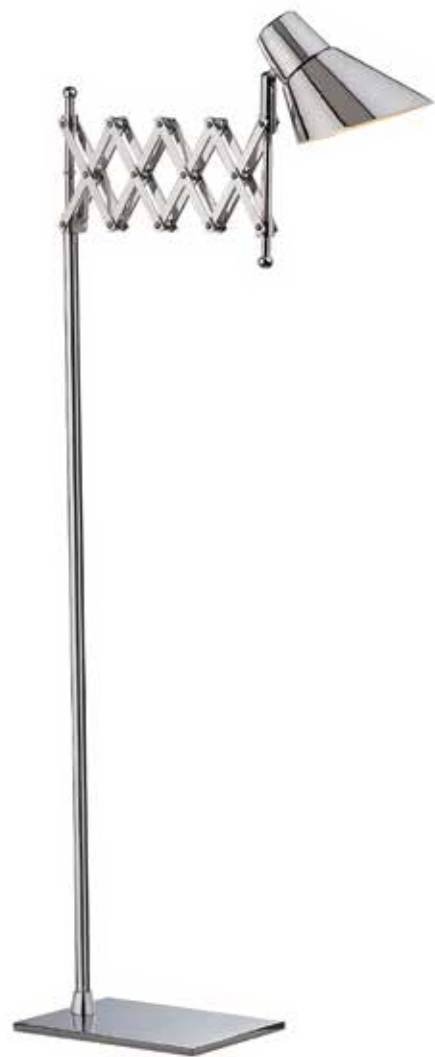

↔ 13 cm ↑ 127 cm ↗ 18 cm

💡 1 x G9 / 40 w

📦 1 📦 0,053 m<sup>3</sup>

**SE-4-326-1-SN**

↔ 12 cm ↑ 38 cm ↗ 17 cm

💡 1 x G9 / 40 w

📦 1 📦 0,011 m<sup>3</sup>

**Acabado:** Niquel satinado  
**Tulipa:** Opal  
**Finish:** Satin nickel  
**Glass:** Opal shade