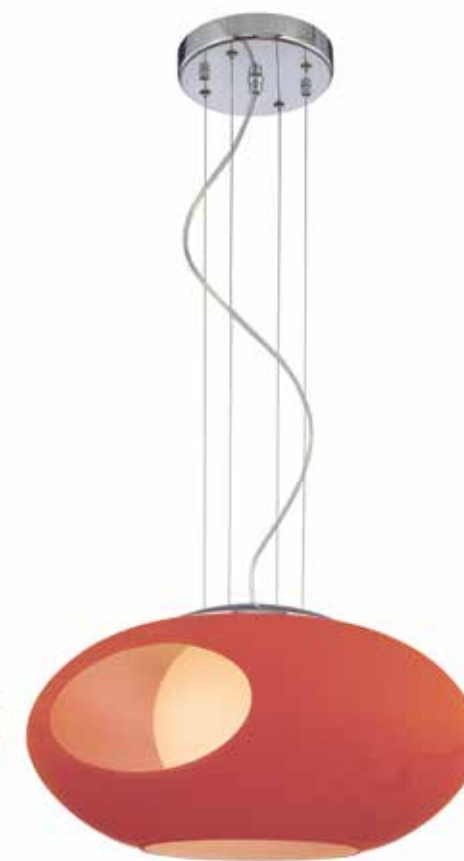

📦 1 📦 0,059 m<sup>3</sup>

Tulipa / Glass:  
 Rojo / Red

**SE-7-6818-1-AM**

↔ 45 cm ⤴ 37 cm / 113 cm

💡 1 x E27 / 40 w

📦 1 📦 0,198 m<sup>3</sup>

Tulipa / Glass:  
 Cristal Interno Opal Blanco  
 externo ámbar  
*Inner opal glass and amber  
 outer glass*