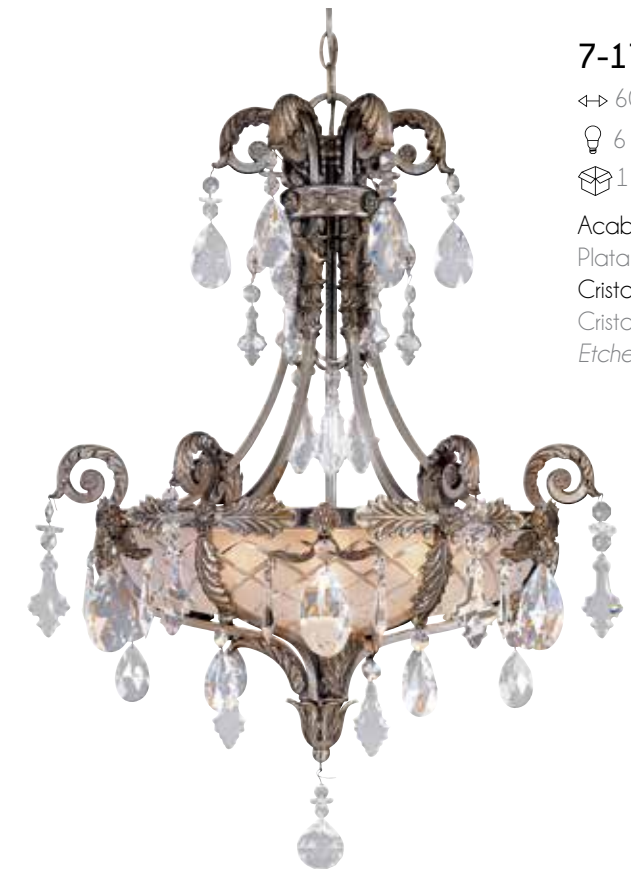

7-1705-6-141

↔ 60 cm ⚙ min. 110 cm

💡 6 x E14 / 60 w

📦 1 📦 0,247 m³

Acabado / Finish:

Plata vieja / Antique Silver

Cristal / Glass:

Cristal grabado al aguafuerte
Etched glass