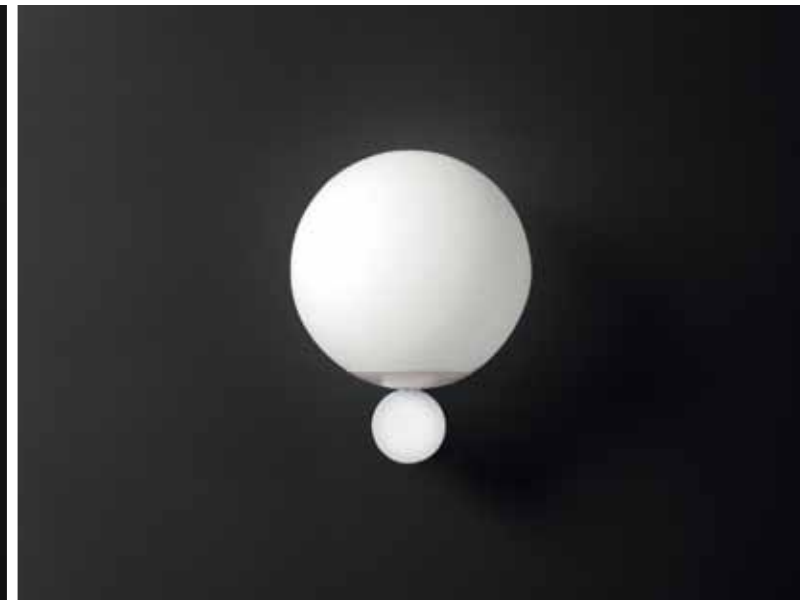

2017_1

Cruna	10
Garbuglio	04
Luna	12
Stella	08

Garbuglio

Lampada a sospensione in metallo/Metal hanging ceiling lamp

S: Ø 70 cm H tot 150 cm - Bulb: 1 x E27

nero/black

oro satinato/satin gold

Garbuglio

Lampada a sospensione in metallo/Metal hanging ceiling lamp

S: Ø 70 cm H tot 150 cm - Bulb: 1 x E27

nero e oro satinato
black and satin gold

bianco e oro satinato
white and satin gold

oro satinato e nero
satin gold and black

Stella

Lampada a sospensione in metallo/Metal hanging ceiling lamp

S: Ø 70 cm H tot 150 cm - Bulb: 3 x E27

foglia oro/hand made gold leaf

foglia argento/ hand made silver leaf

Cruna

Lampada a sospensione in metallo/Metal hanging ceiling lamp

bianco/white

oro satinato/satin gold

nero/black

Luna AP

Lampada da parete in metallo/Metal wall lamp

AP: Ø 13,5 H 19 P 15,5 cm - Bulb: 1 x E14

oro satinato/satin gold

bianco/white