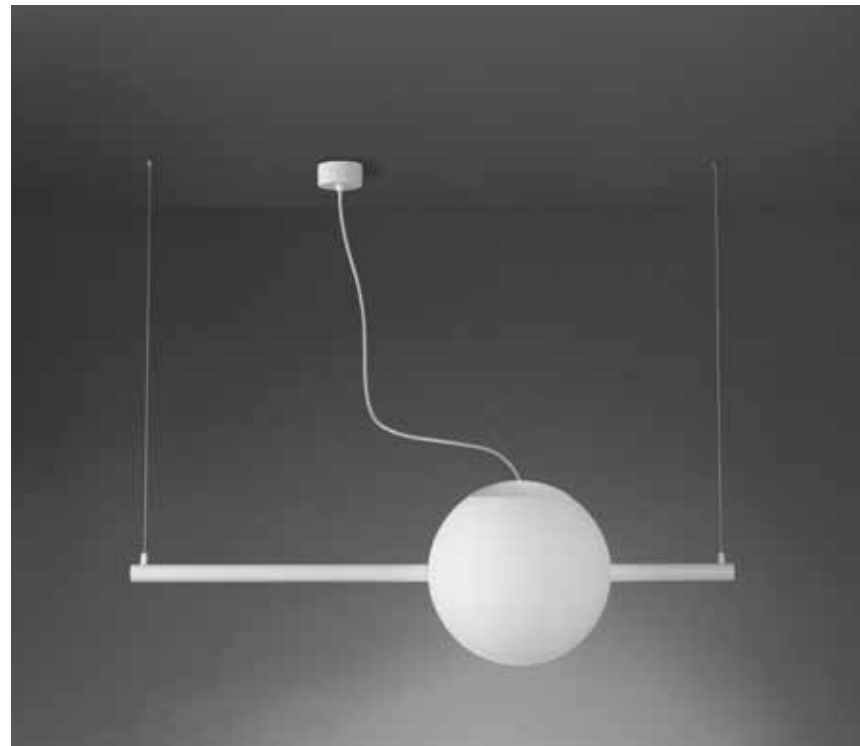

2017_1

Cruna	10
Garbuglio	04
Luna	12
Stella	08

Garbuglio

Lampada a sospensione in metallo/Metal hanging ceiling lamp

S: Ø 70 cm H tot 150 cm - Bulb: 1 x E27

nero/black

oro satinato/satin gold

Garbuglio

Lampada a sospensione in metallo/Metal hanging ceiling lamp

S: Ø 70 cm H tot 150 cm - Bulb: 1 x E27

nero e oro satinato
black and satin gold

bianco e oro satinato
white and satin gold

oro satinato e nero
satin gold and black

Stella

Lampada a sospensione in metallo/Metal hanging ceiling lamp

S: Ø 70 cm H tot 150 cm - Bulb: 3 x E27

foglia oro/hand made gold leaf

foglia argento/ hand made silver leaf

Cruna

Lampada a sospensione in metallo/Metal hanging ceiling lamp

S: L 100 cm - Ø 30 cm H tot 150 cm - Bulb: 2 x E27

bianco/white

nero/black

Luna s / Luna DEC

Lampada a sospensione in metallo/Metal hanging ceiling lamp

S: Ø 13,5 cm H tot 150 cm - Bulb: 1 x E14
DEC: Ø 13,5 cm H tot 150 cm - Bulb: 1 x E14