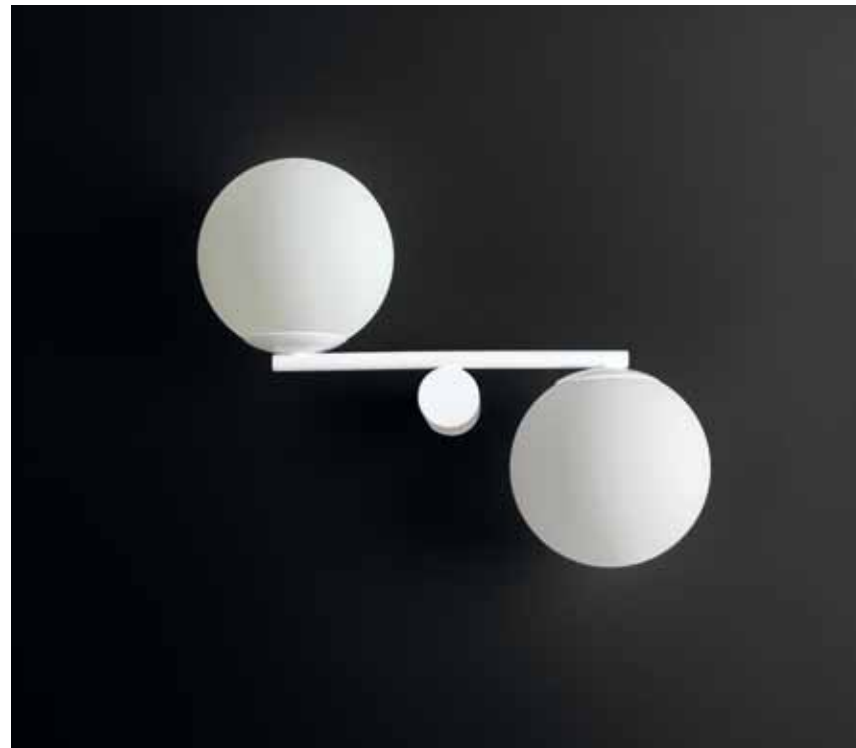

Luna R2

Lampada da parete in metallo/Metal wall lamp

R2: L 34 H 19 P 15,5 cm - Bulb: 2 x E14

bianco/white