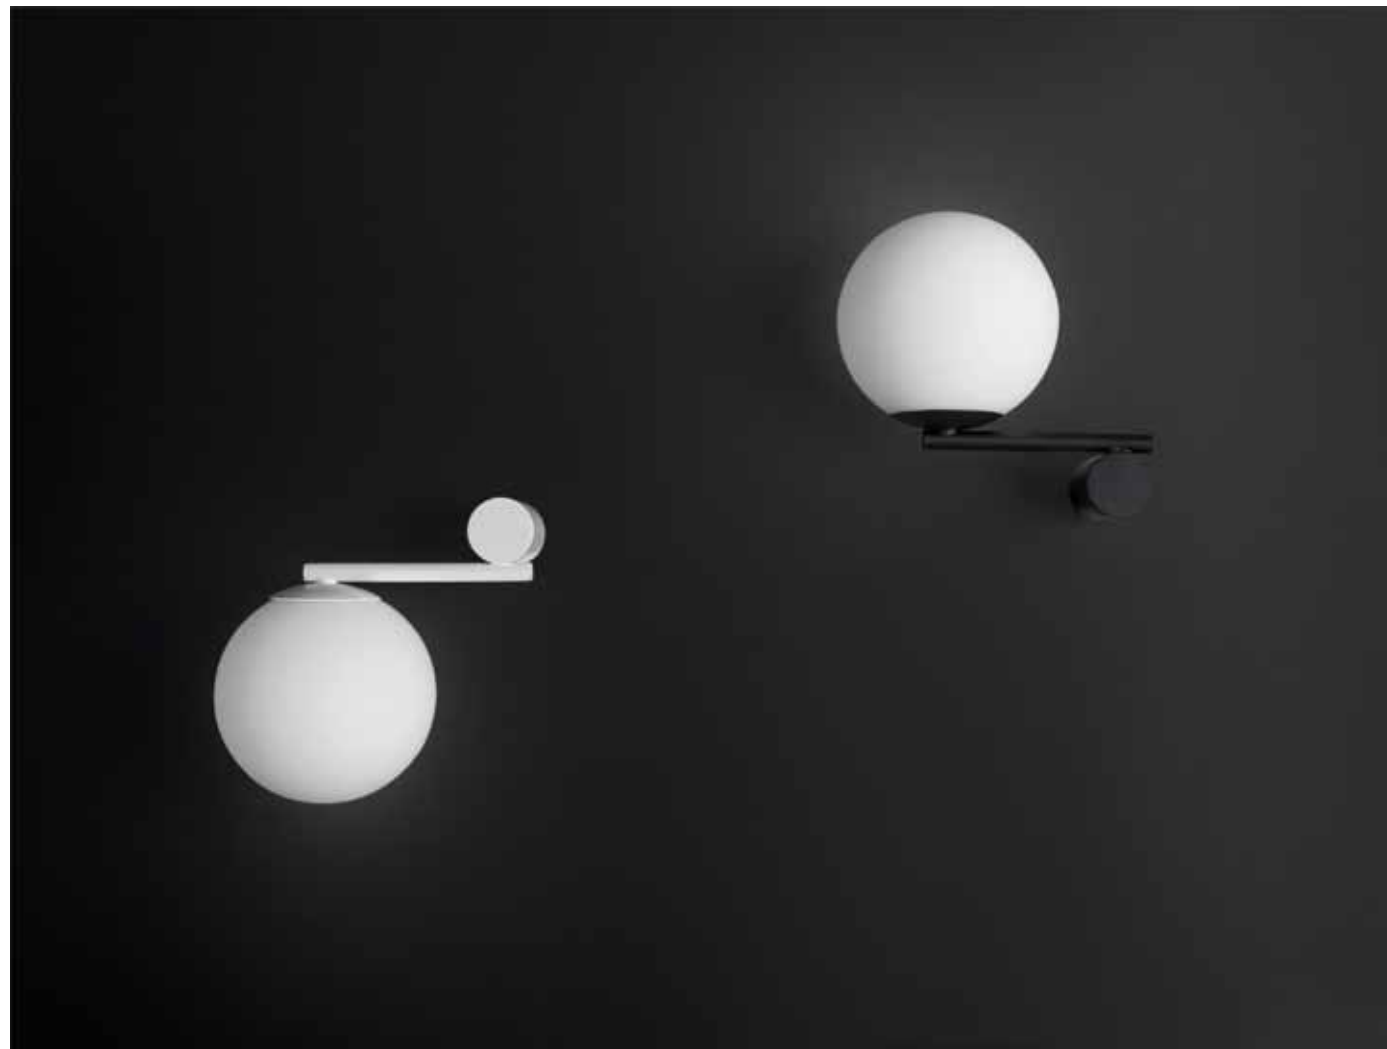

Lampada a sospensione in metallo/Metal hanging ceiling lamp

S: Ø 70 cm H tot 150 cm - Bulb: 1 x E27

nero e oro satinato
black and satin gold

bianco e oro satinato
white and satin gold

oro satinato e nero
satin gold and black

S: L 100 cm - Ø 30 cm H tot 150 cm - Bulb: 2 x E27

bianco/white

nero/black

Luna s / Luna DEC

Lampada a sospensione in metallo/Metal hanging ceiling lamp

S: Ø 13,5 cm H tot 150 cm - Bulb: 1 x E14
DEC: Ø 13,5 cm H tot 150 cm - Bulb: 1 x E14

bianco/white

oro satinato/satin gold

nero/black

Luna AP

Lampada da parete in metallo/Metal wall lamp

AP: Ø 13,5 H 19 P 15,5 cm - Bulb: 1 x E14

oro satinato/satin gold

bianco/white

Luna R1

Lampada da parete in metallo/Metal wall lamp

R1: L 19 H 19 P 15,5 cm - Bulb: 1 x E14

bianco/white

nero/black

oro satinato/satin gold

Luna R2

Lampada da parete in metallo/Metal wall lamp