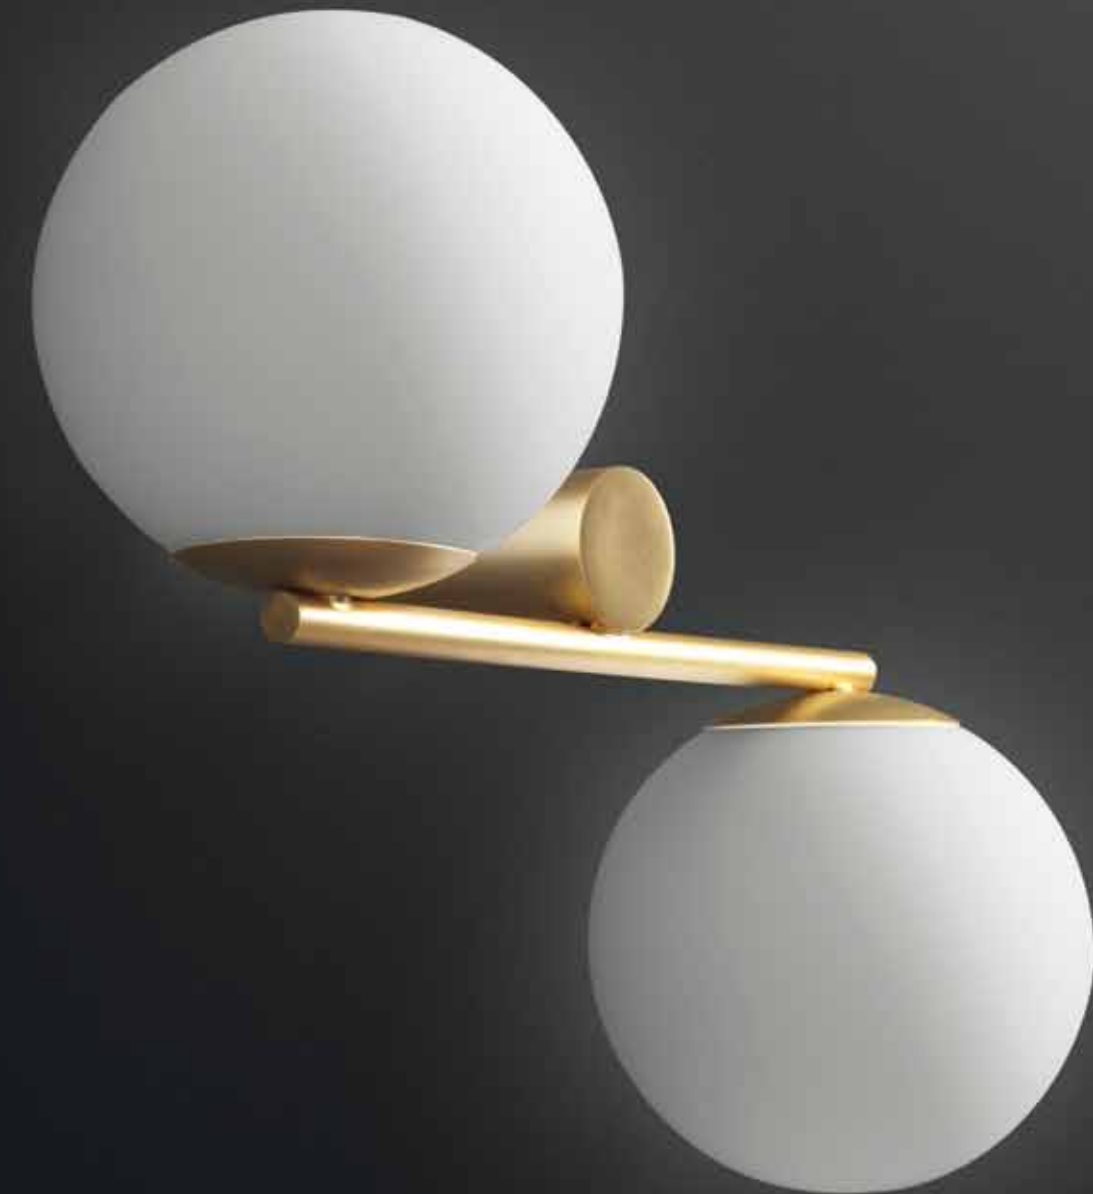

Luna R2

Lampada da parete in metallo/Metal wall lamp

R2: L 34 H 19 P 15,5 cm - Bulb: 2 x E14