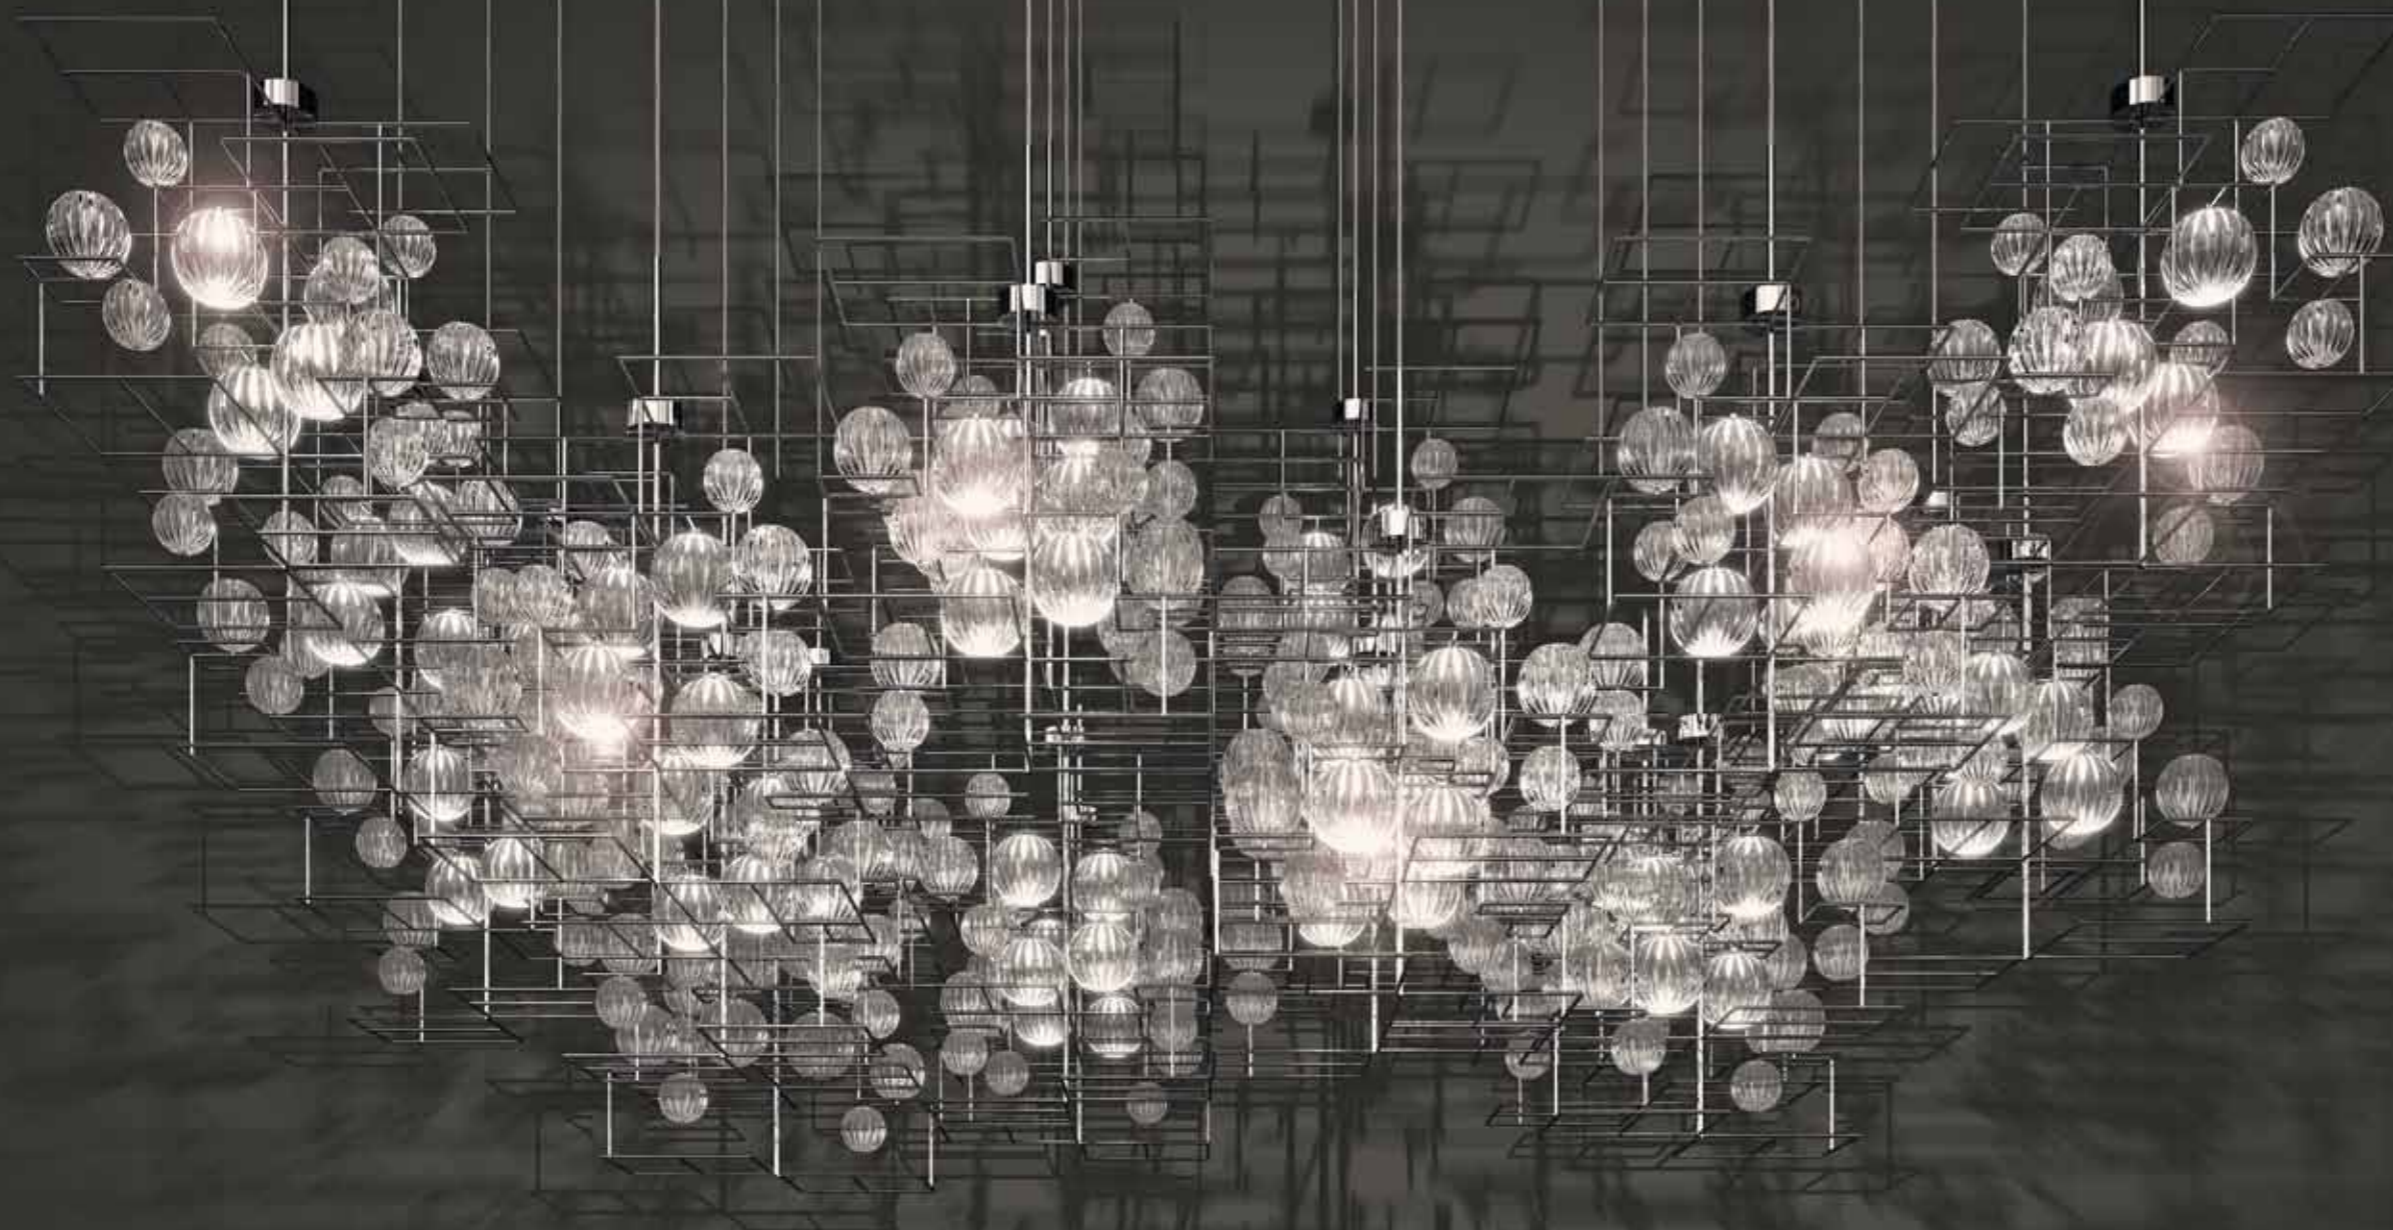

Moule

Sospensione/Suspension

Finitura/Finish: Oro lucido 24kr/Gold 24kr - Nichel/Nichel

COMPO 2: 24 x S1 L 50 cm W 50 cm H tot 150 cm - Bulb: 4 x 33W G9