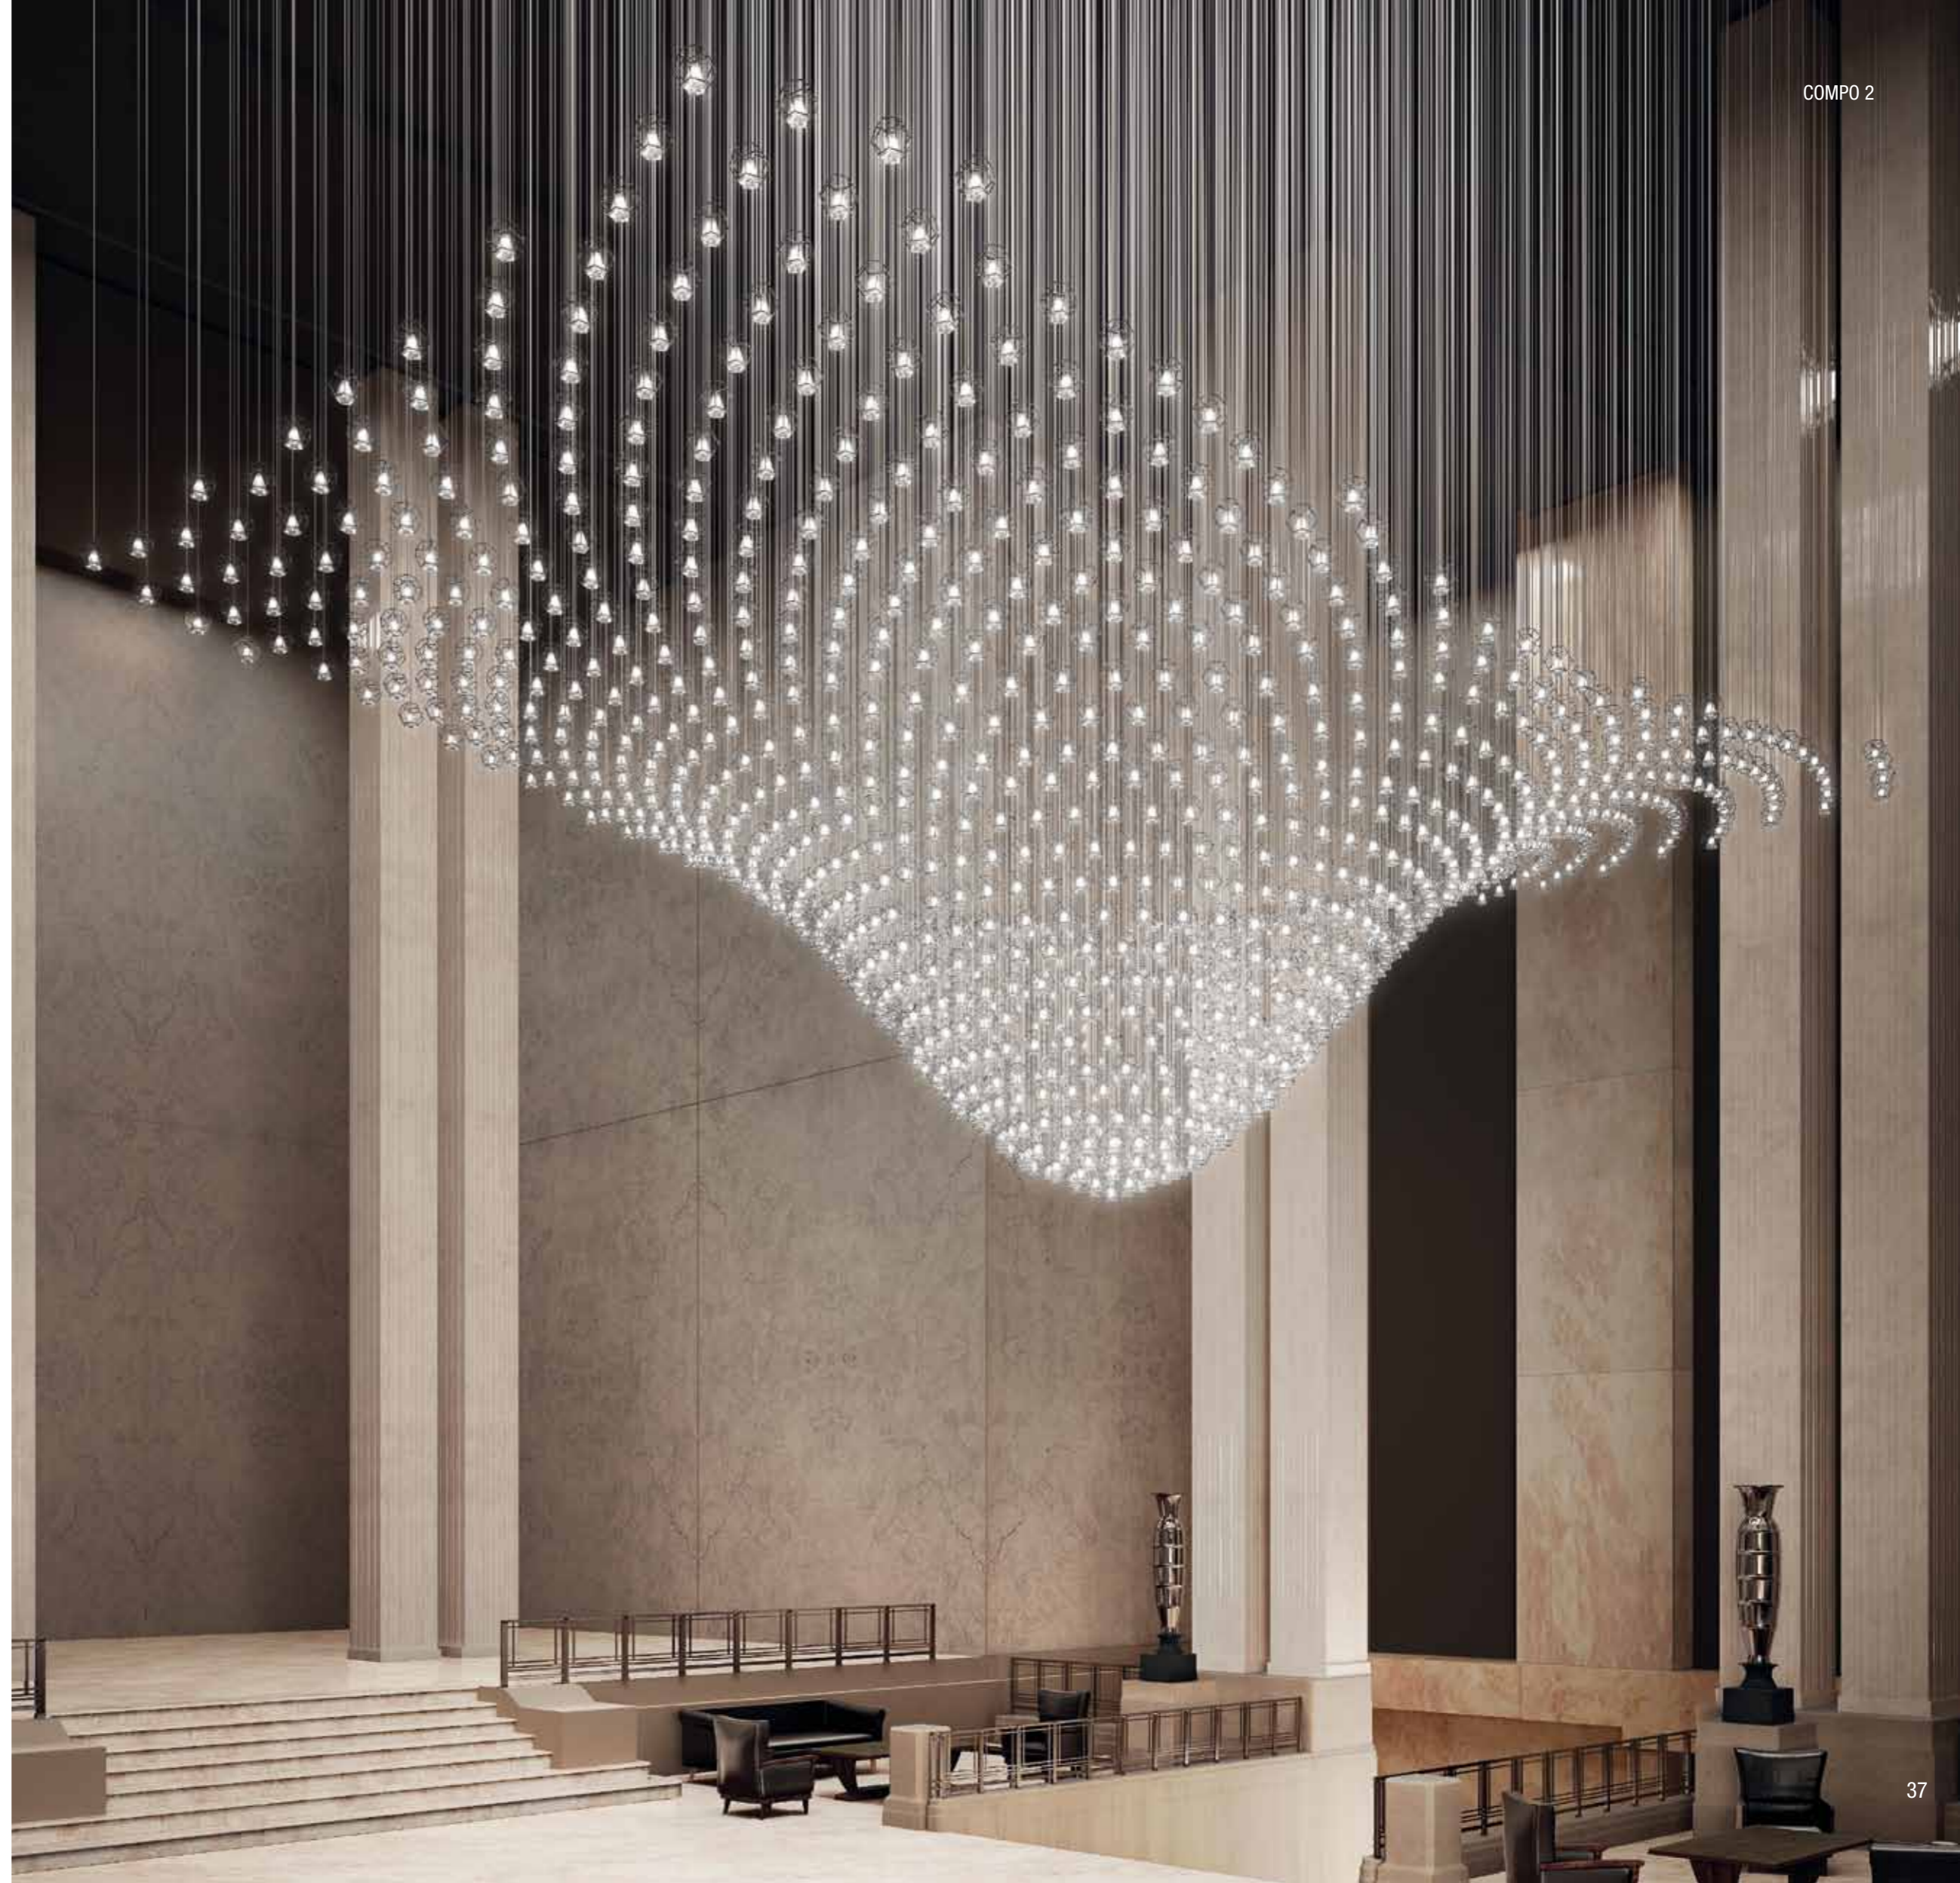

Incanto

Sospensione/Suspension
Finitura/Finish: Oro lucido 24kr/Gold 24kr - Nichel/Nichel

COMPO 2: 1.300 x S1 T: Ø 14 cm H tot 150 cm - Bulb: 1 x 33W G9