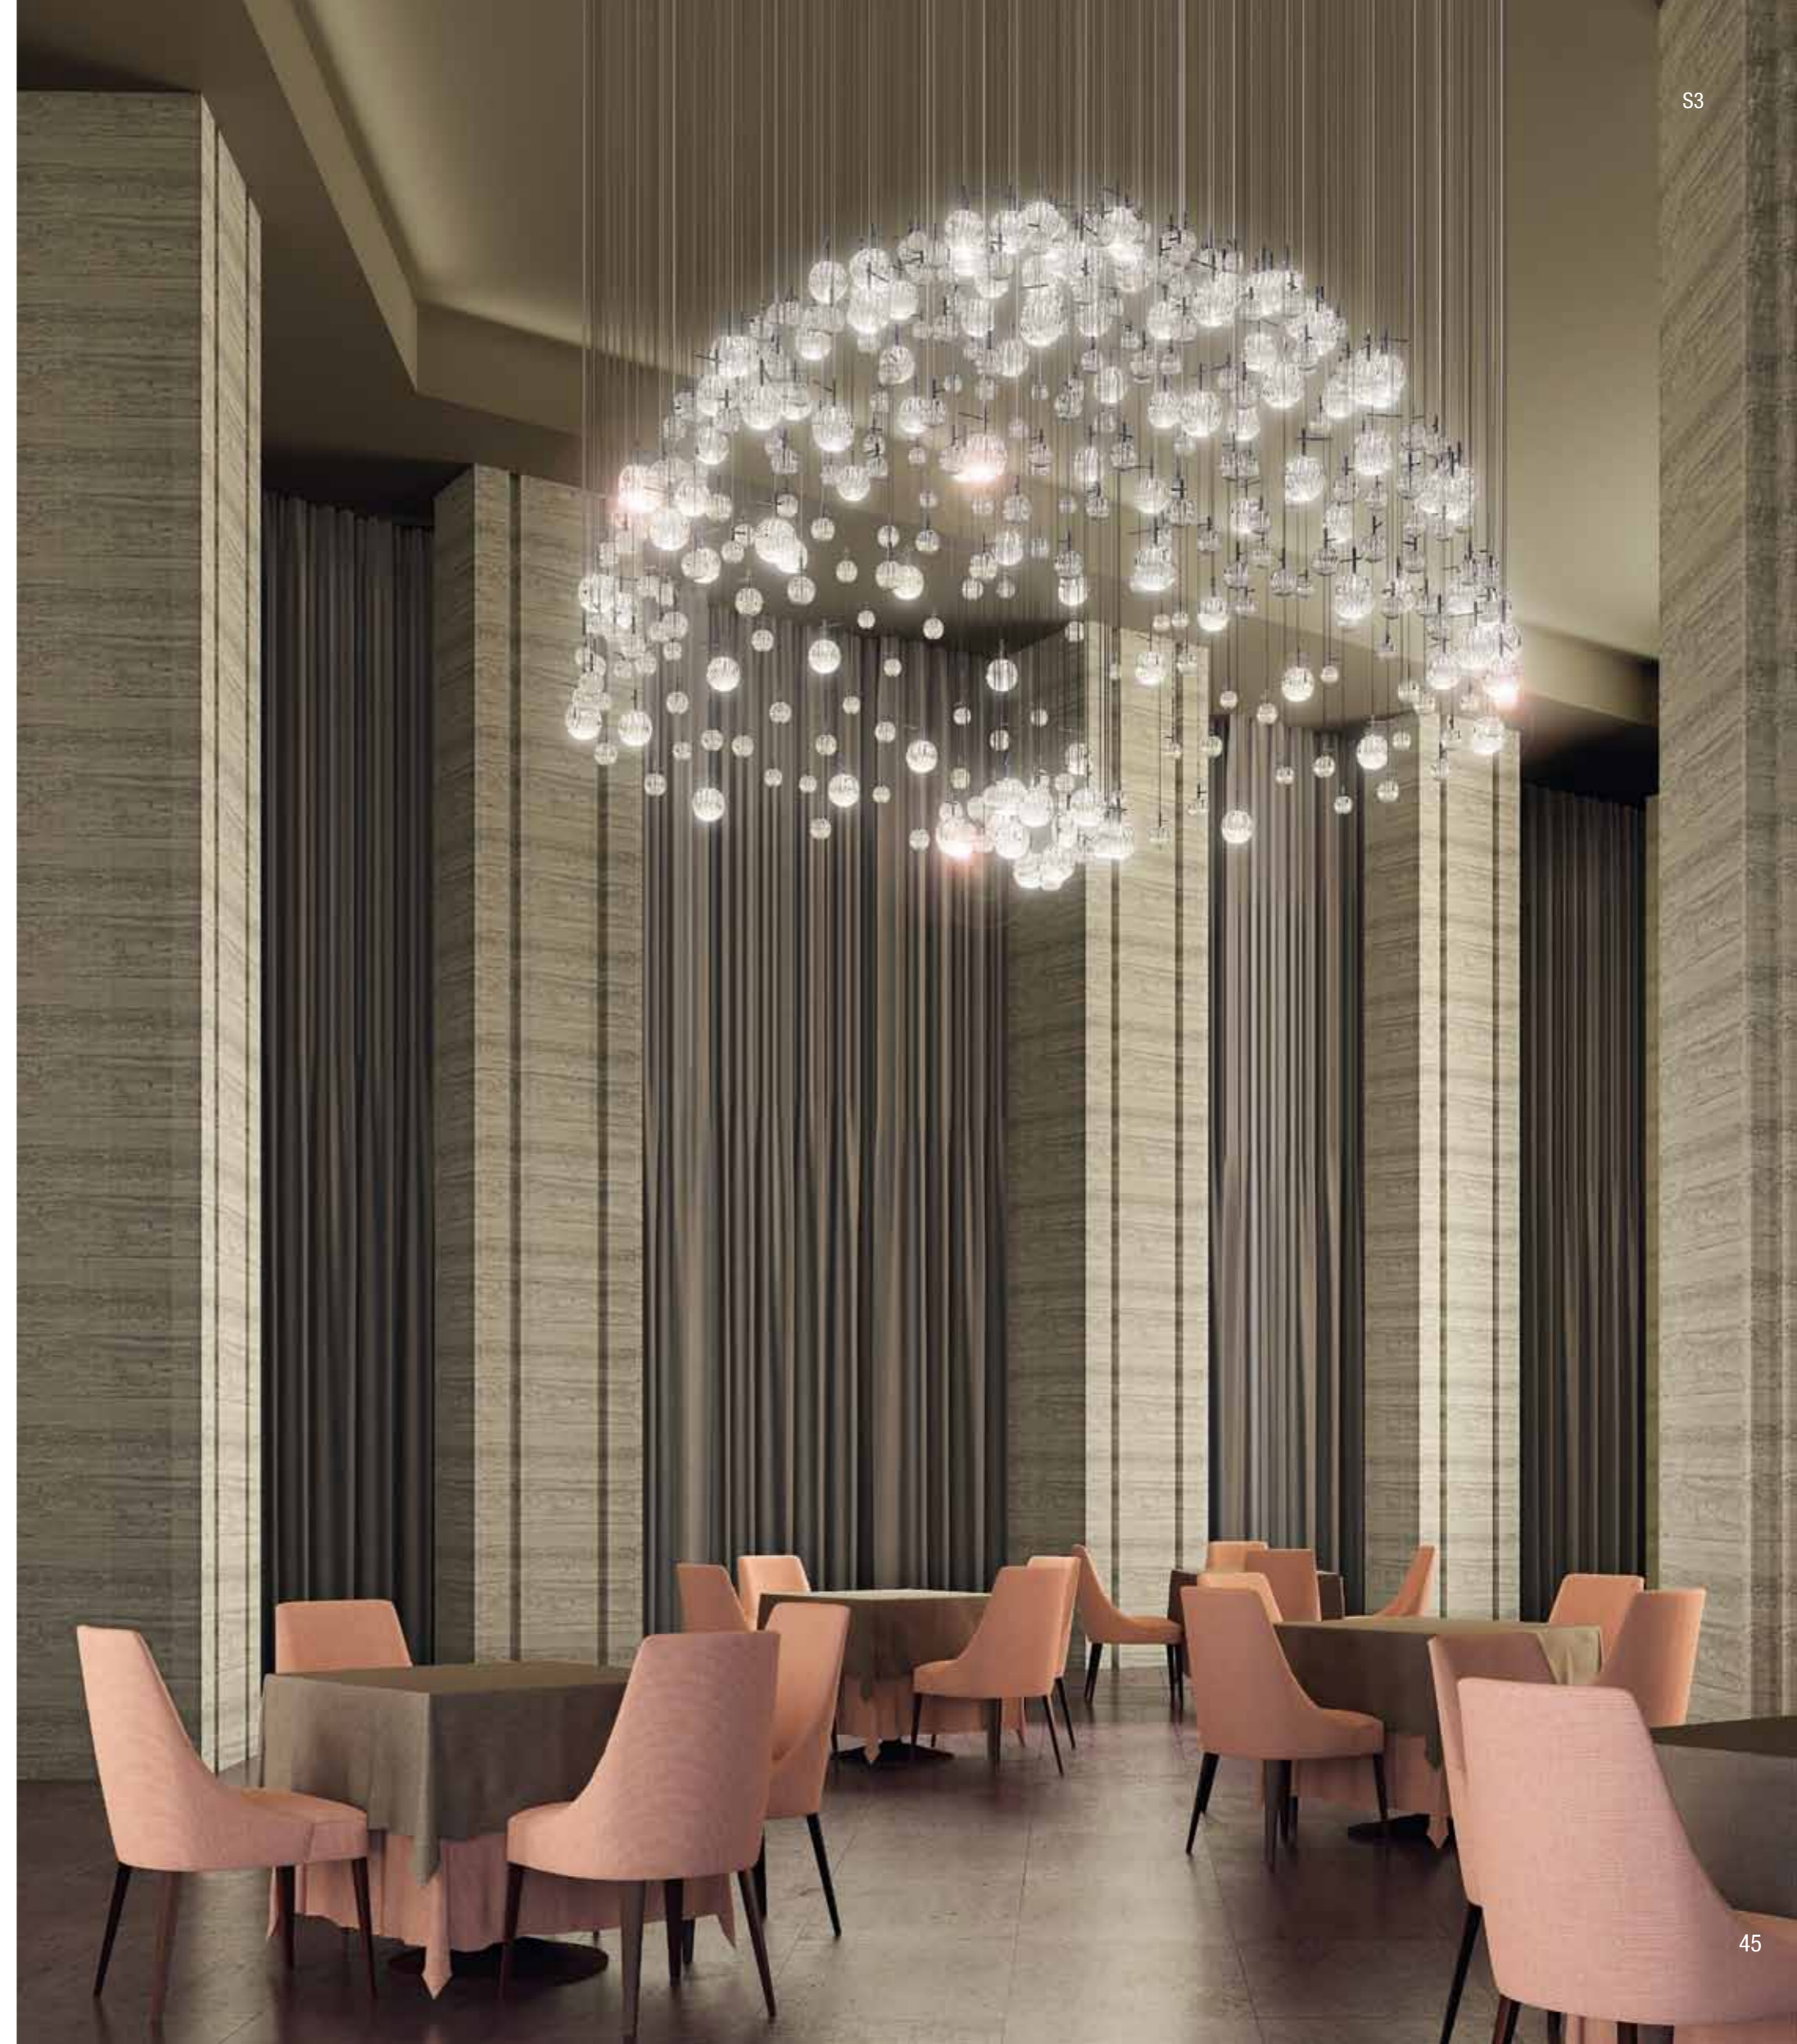

S3: Ø 25 cm H tot 150 cm - Bulb: 1 x 33W G9

COMPO 3:
120 x Ø 6 cm H tot 150 cm
120 x Ø 8 cm H tot 150 cm
110 x Ø 12 cm H tot 150 cm - Bulb: 1 x 33W G9

S3

S3

Tutti i nostri modelli sono coperti da brevetto a tutela della loro originalità. È vietata la riproduzione anche parziale di questo catalogo.
Our models are trade mark registered by copyright.
It is strictly forbidden any partial or complete copy of this catalogue.