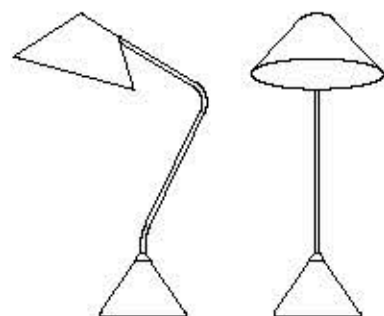

FLAMINGO 795/PC

DESIGNER
STEFANO TRAVERSO

: Lampada da terra in metallo con finitura verde scuro, diffusore in metacrilato e base in cemento. Disponibile in varianti cromatiche.

: Floor lamp in metal with dark green finish methacrylate diffuser and concrete base. Available in different colours.

dimensioni _ dimensions
ø 70x100 h. 174 _ ø 28"x39" h. 69"
lampadine _ bulbs
4 - E27 / 4 - E26

correlati _ relateds
p. 303