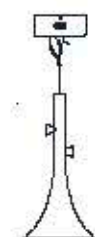

BAFFO 7025/SP-SG

DESIGNER
MATTEO BIANCHI

☉ Lampada a sospensione in metallo con finitura nero opaco o oro lucido o oro nickel. Disponibile in varianti cromatiche.

☉ Pendant in metal with matt black or shiny gold or nickel gold finish. Available in different colours.