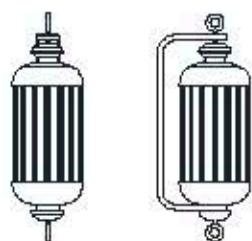

parete _ wall

FATA MORGANA 215/AP

DESIGNER
EDWARD VAN VLIET

: Lampada a parete in metallo con finitura oro antico e vetro intagliato. Disponibile in varianti cromatiche.

: Wall lamp in metal with antique gold finish and carved glass. Available in different colours.