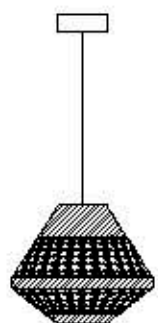

FRAGRENZIA 8306/S

DESIGNER
ROMAN LEMAHIEU

: Lampada a sospensione in cristallo intagliato trasparente e oro nickel o trasparente e bianco con dettagli in metallo con finitura oro nickel o cromo.

: Pendant with carved clear crystal and nickel gold or white metal structure with chrome or nickel gold metal finish.