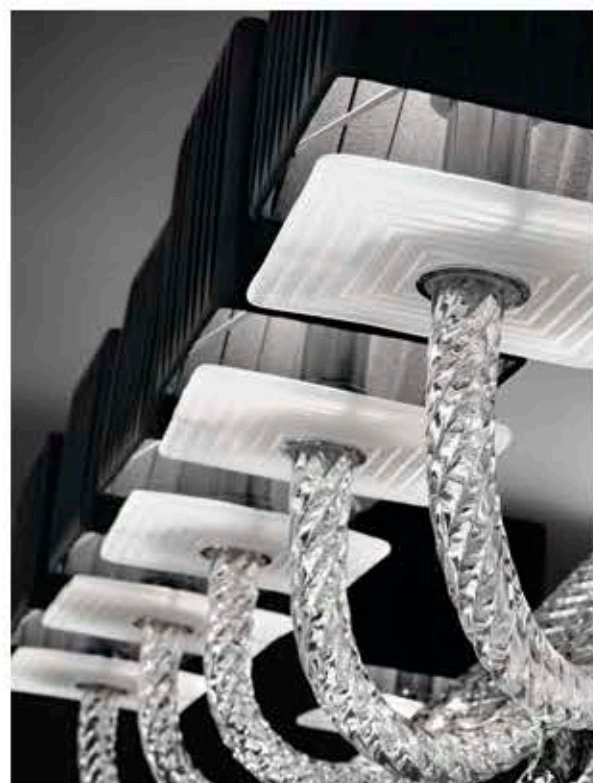

METROPOLITAN 328/16

DESIGNER
ROBERTA VITADELLO
STEFANO TRAVERSO

: Sospensione a pianta quadrata in vetro trasparente e satinato con diffusori in tessuto nero e fascia decorativa in Swarovski Elements nera, dettagli in metallo con finitura cromo. Disponibile in varianti dimensionali e cromatiche.

: Squared shaped chandelier in satin and transparent glass, black fabric shades and decorative band in black Swarovski Elements, chrome metal finish. Available in different dimensions and colours.

dimensioni _ dimensions
ø 110x110 h. 72 _ ø 43"x43" h. 29"

lampadine _ bulbs
16 - E14 / 16 - E12