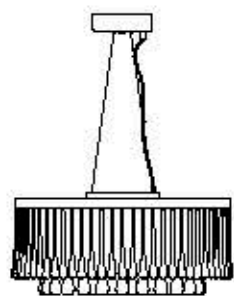

ALDA 718/S

DESIGNER
ITALAMP STUDIO

: Lampada a sospensione in metallo con finitura nickel e gocce in vetro trasparente. Disponibile in varianti dimensionali.

: Pendant with nickel metal finish and transparent glass drops. Available in different dimensions.

dimensioni _ dimensions
ø 50 h. 22 _ ø 20" h. 9"

lampadine _ bulbs
4 - G9