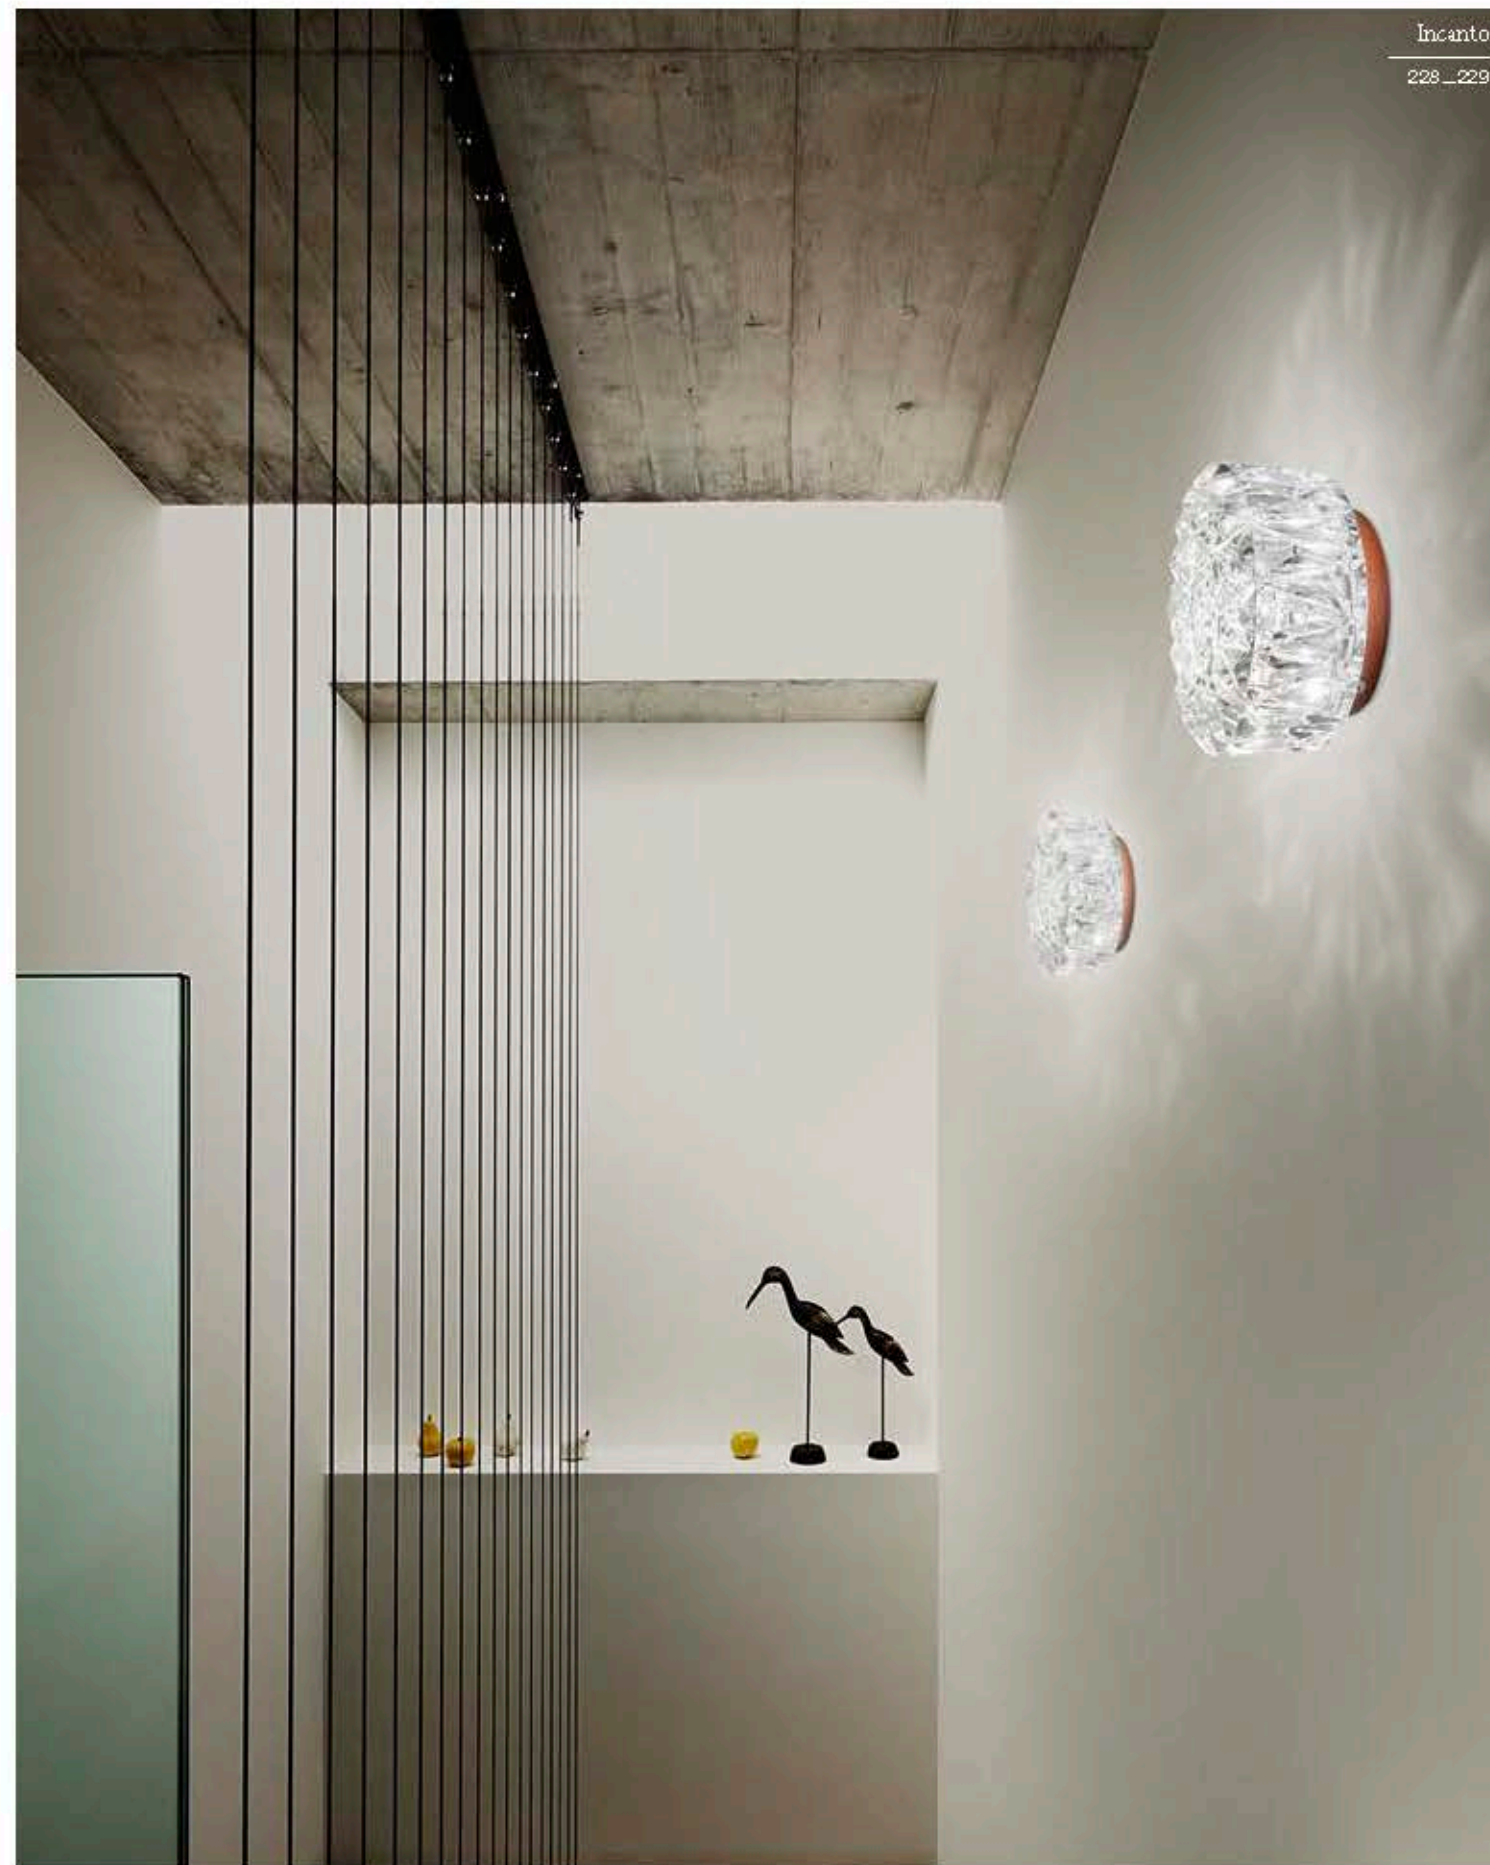

dimensioni _ dimensions
ø 16 sp. 10 _ ø 7" d. 4"

lampadine _ bulbs
4,5w - LED - 650 Lumen

3000K standard, alternative disponibili a richiesta.
3000K standard, other options available on request.

correlati _ relateds
p. 285