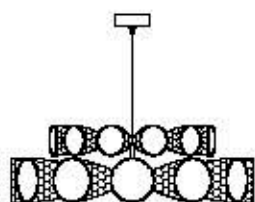

CHEERS

2400/12-12+12

DESIGNER
STEFANO TRAVERSO

: Sospensione in vetro trasparente con dettagli in metallo cromato. Disponibile in varianti dimensionali e cromatiche.

: Pendant in glass with chrome metal finish. Available in different dimensions and colours.

dimensioni _ dimensions
ø 80 h. 14 _ ø 32" h. 6"
lampadine _ bulbs
12 - G9

dimensioni _ dimensions
ø 80 h. 25 _ ø 32" h. 10"
lampadine _ bulbs
24 - G9

correlati _ relateds
p. 63, 65, 235