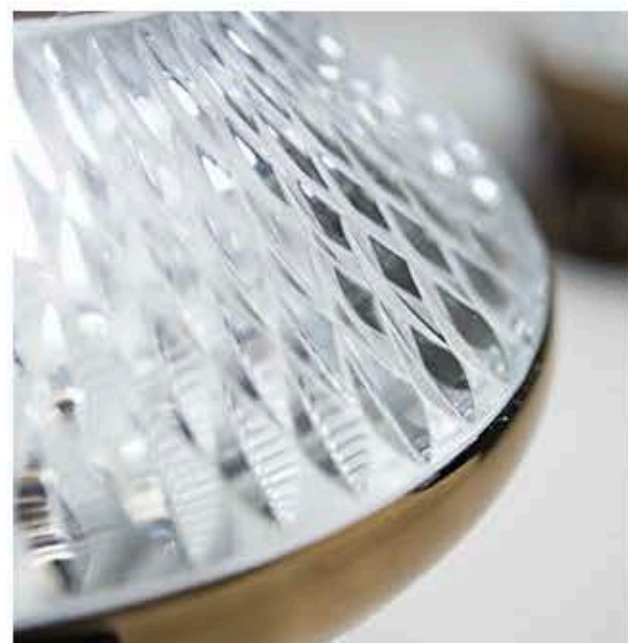

: Lampada da tavolo in cristallo intagliato trasparente e oro nichel con dettagli in metallo oro nichel.

: Table lamp in carved clear and nickel gold crystal and nickel gold metal structure.

dimensioni _ dimensions
ø 36 h. 37 _ ø 15" h. 15"