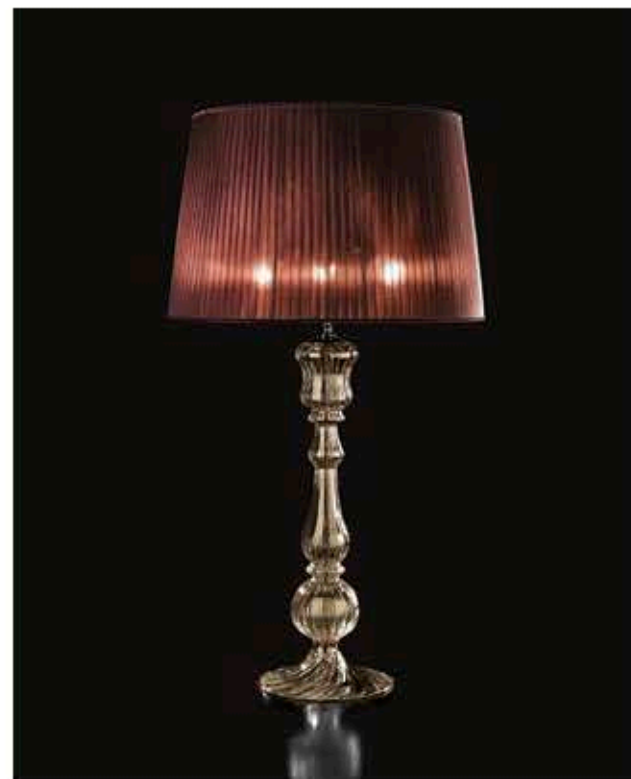

ETVOILA' 8006/C

DESIGNER
ROBERTA VITADELLO
STEFANO TRAVERSO

: Lampada da terra in vetro soffiato rigato teak o rosa con diffusore in tessuto abbinato. Disponibile in varianti cromatiche.

: Floor lamp in blown ruled glass, teak or pink colour with matching fabric shade. Available in different colours.