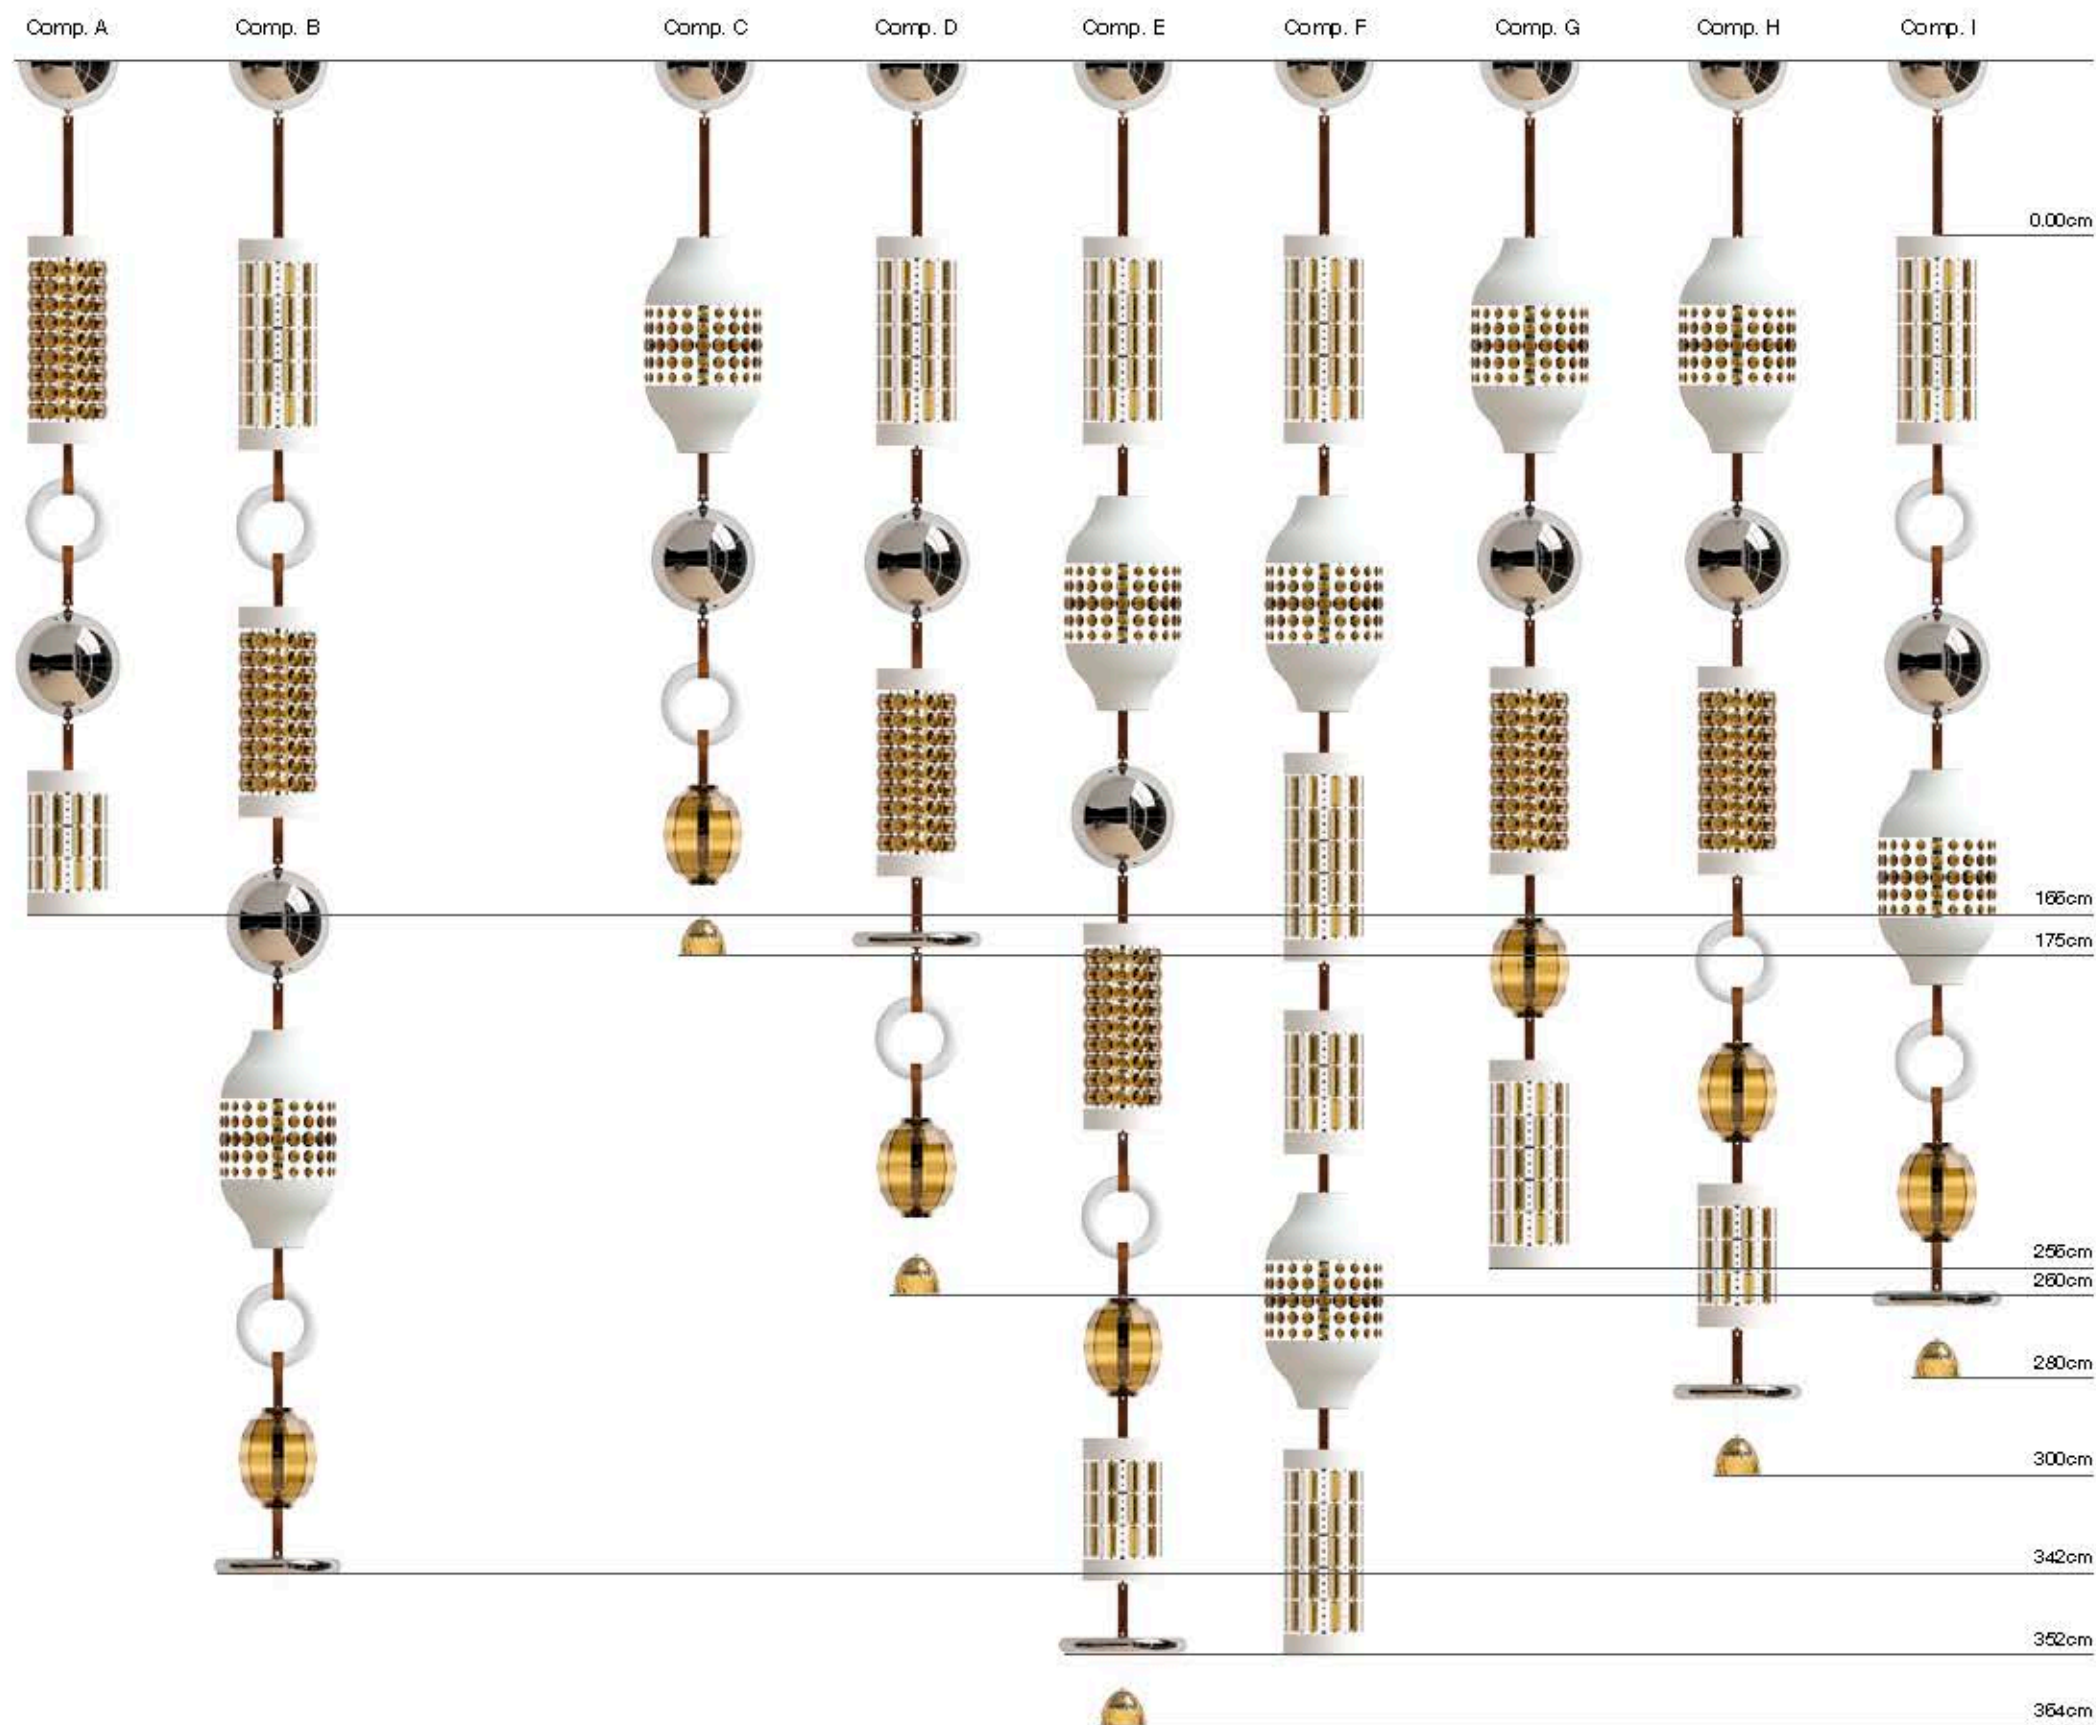

dimensioni _ dimensions
ø 150 h. 150 _ ø 59" h. 59"

lampadine _ bulbs
40 - E14 / 40 - E12

ODETTE ODILE 2360

DESIGNER
EDWARD VAN VLIET

: Lampada a sospensione modulare composta da elementi in vetro, metallo, cristallo, pelle e ceramica. Disponibile in varianti dimensionali e cromatiche.

dimensioni _ dimensions
ø 32 h. 280 _ ø 12" h. 110"

lampadine _ bulbs
99,6w - LED - 10680 Lumen

3000K standard, alternative disponibili a richiesta.
3000K standard, other options available on request.

correlati _ relateds
p. 185, 301

ODETTE ODILE 2360

DESIGNER
EDWARD VAN VLIET

Lampada a sospensione modulare composta da elementi in vetro, metallo, cristallo e ceramica. Disponibile in varianti dimensionali e cromatiche.

Pendant made of glass, metal, crystal, leather and ceramic elements. Available in dimensions and colours.