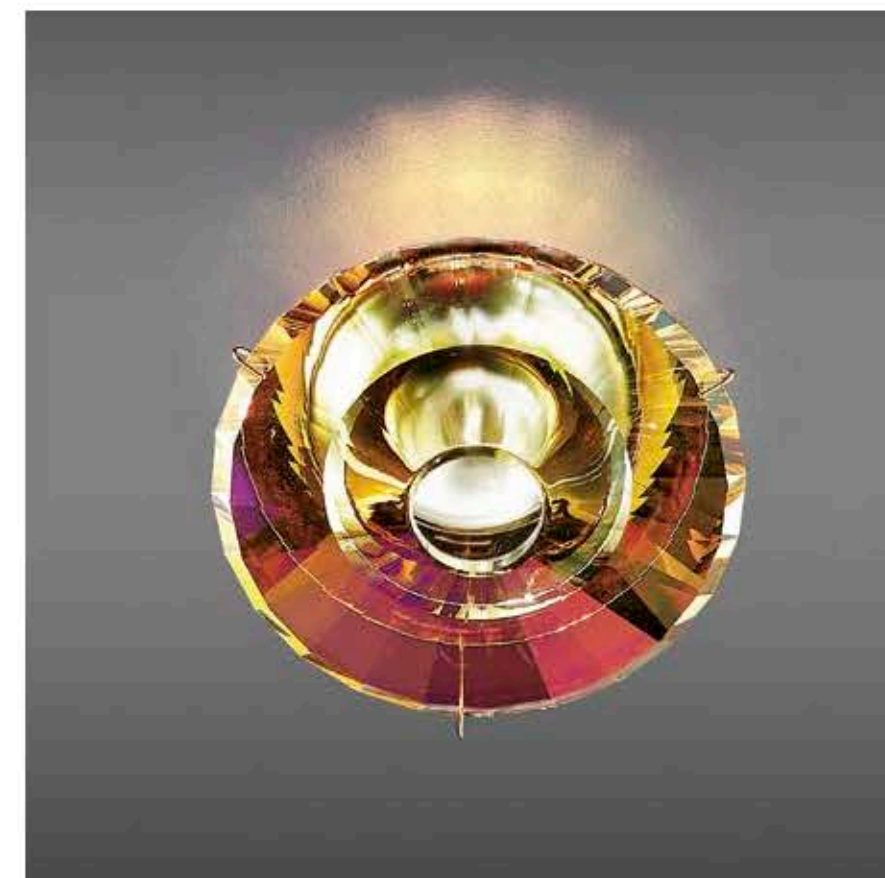

dimensioni _ dimensions
ø 12 h. 4+11 _ ø 5" h. 2+4"
Foro ø 6 _ Hole ø 2"

lampadine _ bulbs
1 - GU5,3