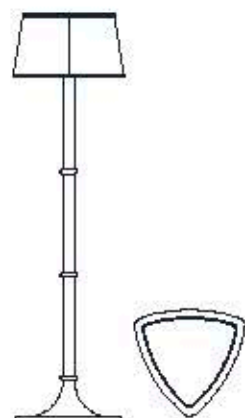

HUGO 4015/P

DESIGNER
STEFANO TRAVERSO

: Lampada da terra in metallo con finitura nero opaco, dettagli in oro lucido e diffusore in tessuto nero. Disponibile in varianti cromatiche.

: Floor lamp in metal with matt black finish and black fabric shade. Shining gold metal detail. Available in different colours.

dimensioni _ dimensions
ø 50 h. 180 _ ø 20" h. 71"

lampadine _ bulbs
1 - E27 / 1 - E26