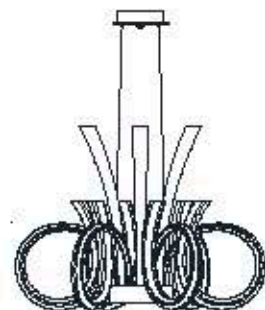

PULSA

439/6+6

DESIGNER
DANILO DE ROSSI

: Lampada a sospensione in metallo con finitura
canna di fuocle e vetro soffiato rigato sfumato bianco.
Disponibile in varianti cromatiche.

: Chandelier in smoked white blown ruled glass
and metal structure with iron grey finish. Available in
different colours.

dimensioni _ dimensions
ø 95 h. 70 _ ø 37" h. 27"

lampadine _ bulbs
39w LED - 4000 Lumen

3000K standard, alternative disponibili a richiesta.
3000K standard, other options available on request.