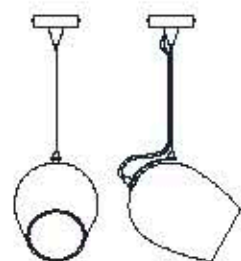

NUCE 4011/S

DESIGNER
DANILO DE ROSSI

: Lampada a sospensione con diffusore in vetro soffiato, disponibile in quattro finiture e colori: trasparente, fumé, tortora e verde oliva, metallo con finitura canna di fucile.

: Pendants with blown glass diffusers available in four glass finishes and colours: transparent, fumé, dove and olive green, metal with iron grey finish.