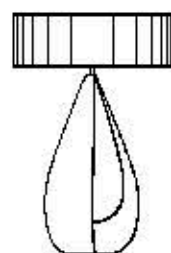

SUPERBA 3060/P

DESIGNER
ITALAMP STUDIO

: Lampada da terra in metallo con finitura bianco e diffusori in tessuto bianco e argento o nero e oro.

: Floor lamp in metal with white finish and fabric shades black and gold or white and silver.

dimensioni _ dimensions
ø 77 h. 116 _ ø 31" * h. 46"

lampadine _ bulbs
4 - E27 / 4 - E27