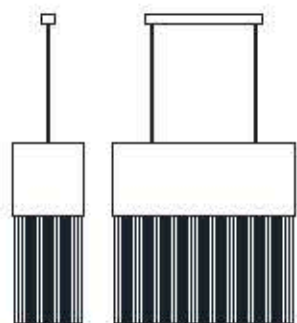

dimensioni _ dimensions
ø 110 h. 90 _ ø 43" h. 35"
lampadine _ bulbs
12 - G4

QUADRA 4030/S

DESIGNER
SILVIO DE PONTE
DE PONTE STUDIO ARCHITECTS

- : Lampada a sospensione con diffusore in vetro serigrafato nero e pendenti decorativi in vetro fumé.
- : Pendant with black screen printed glass diffuser and fumé decorative glass pendants.