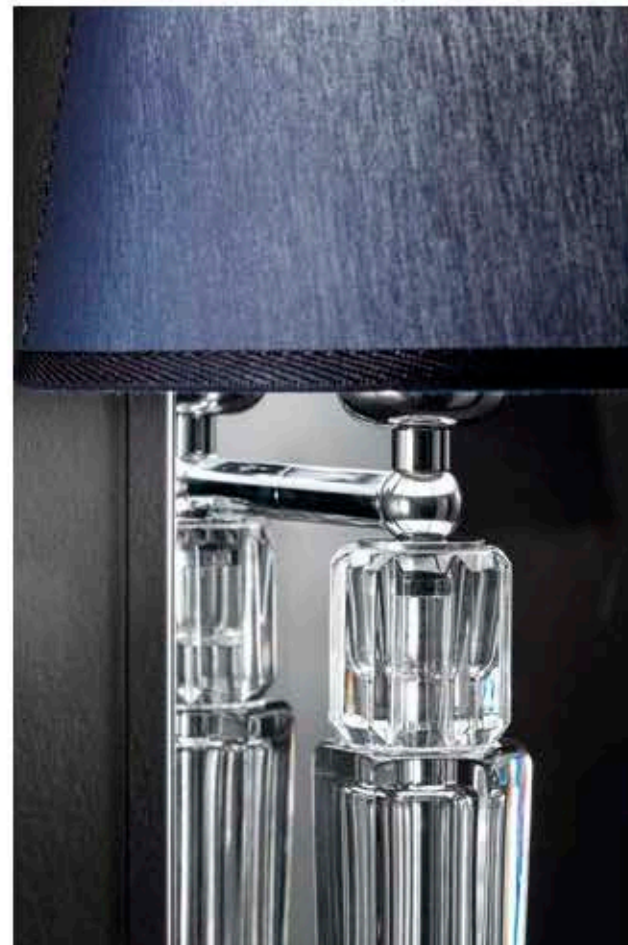

SPILLO 8057/AP

DESIGNER
ITALAMP STUDIO

: Lampada a parete in cristallo intagliato e metallo con finitura cromo, diffusore in tessuto blu. Disponibile in varianti cromatiche.

: Wall lamp in carved crystal and metal with chrome finish, blue fabric shade. Available in different colours.

dimensioni _ dimensions
L 19 h 76 sp. 16 _ W 7" h 30" sp. 6"

lampadine _ bulbs
1 - E27 / 1 - E26

correlati _ relateds
p. 297