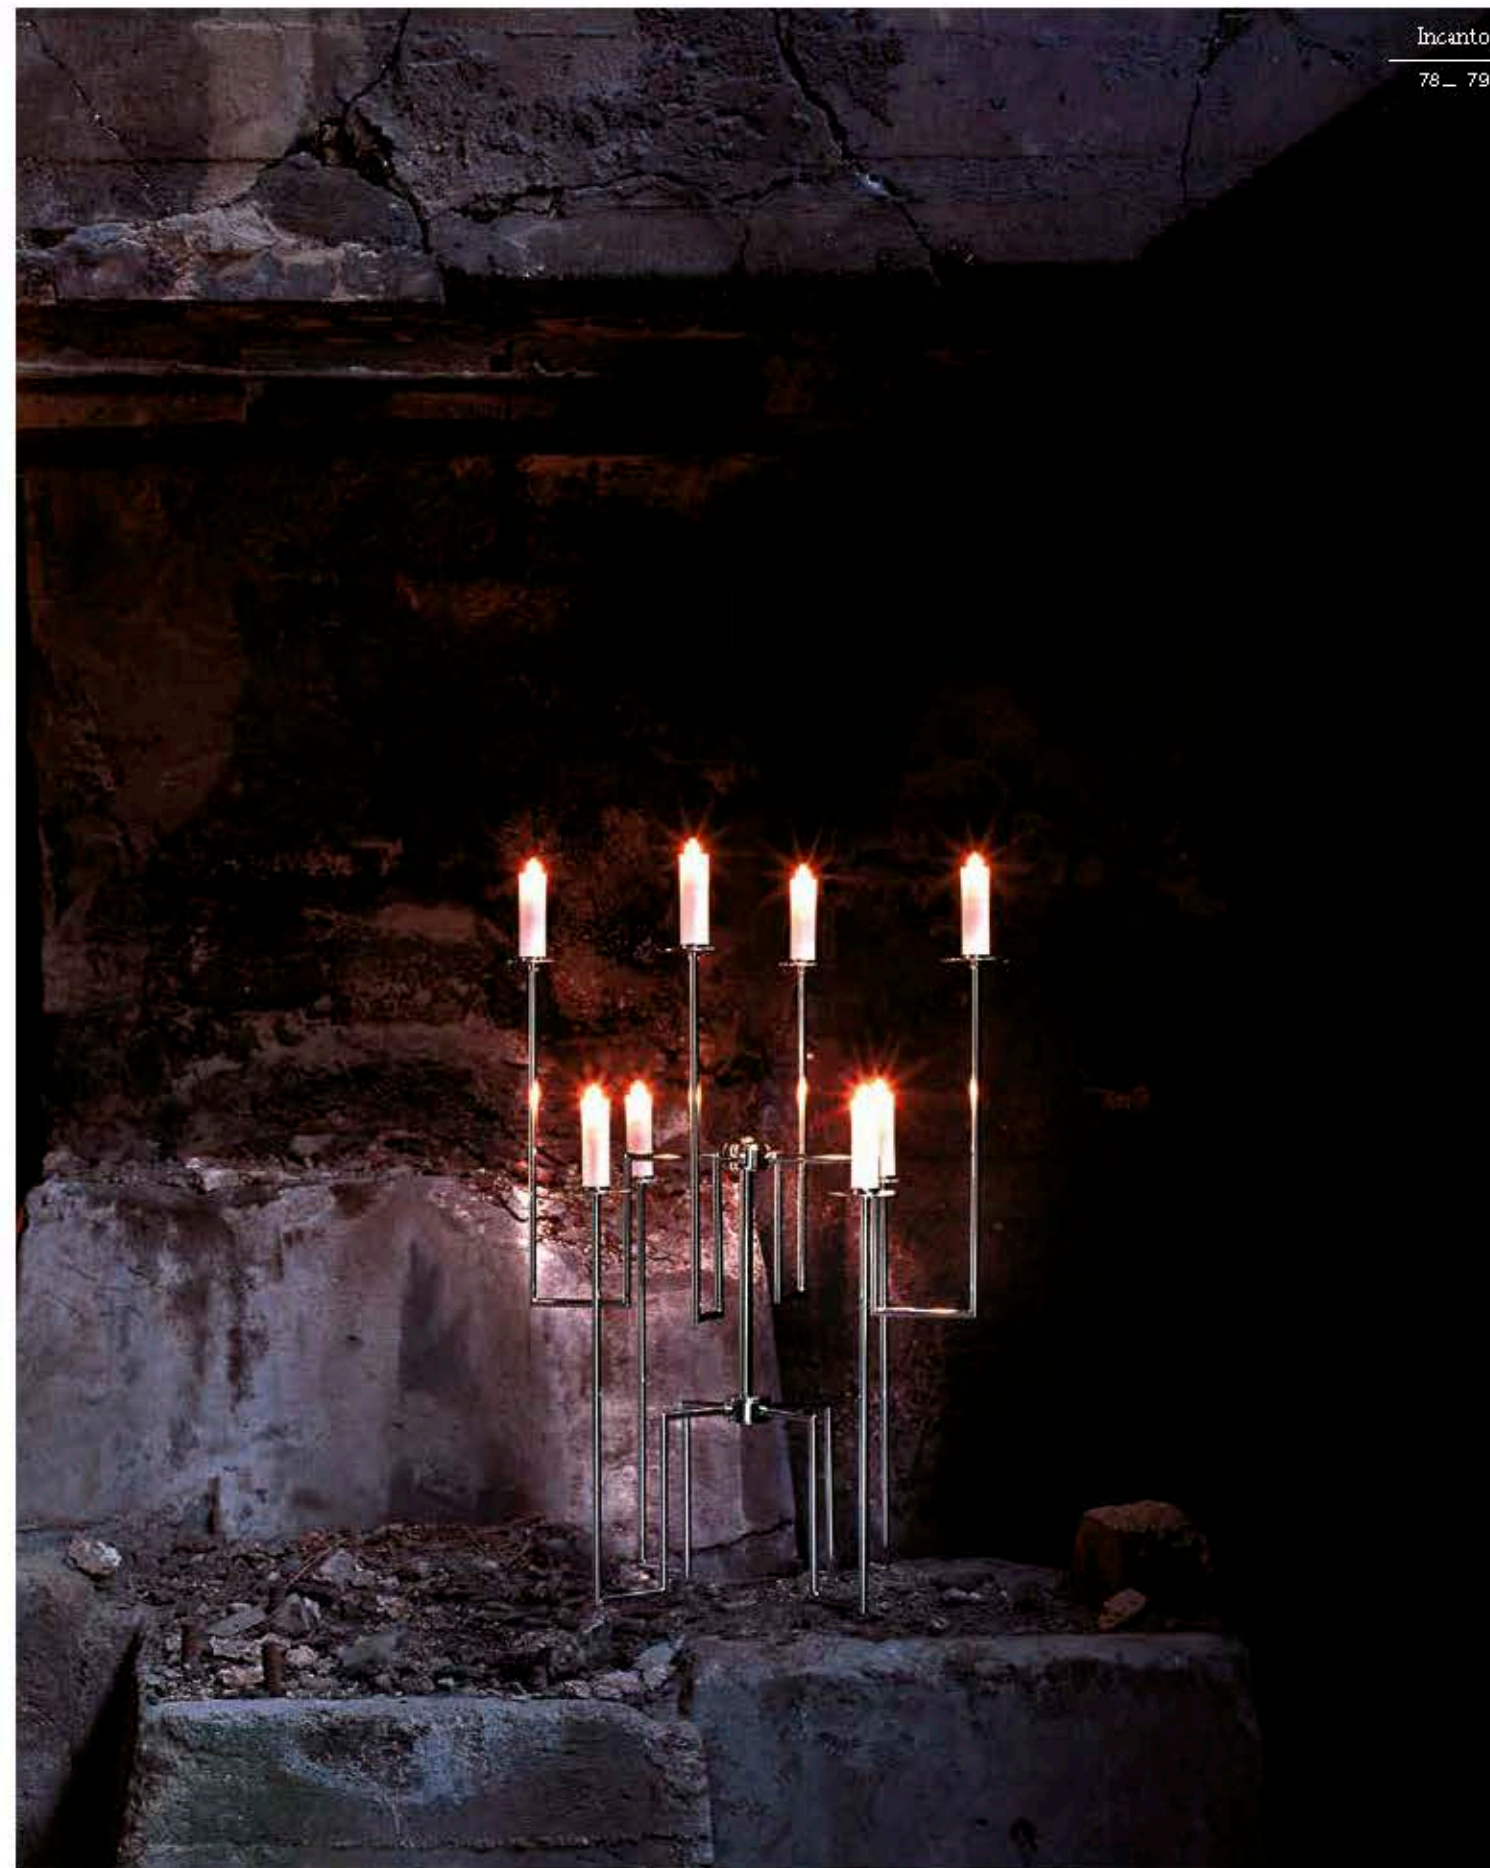

SPIDER T10/P

DESIGNER
CARLO COLOMBO

: Lampada da terra in metallo con finitura cromo e diffusori in vetro satinato. Disponibile in varianti cromatiche.

: Floor lamp in metal with chrome finish and satin glass diffusers. Available in different colours.

dimensioni _ dimensions
ø 56 h. 83 _ ø 23" h. 33"

lampadine _ bulbs
8 - G9