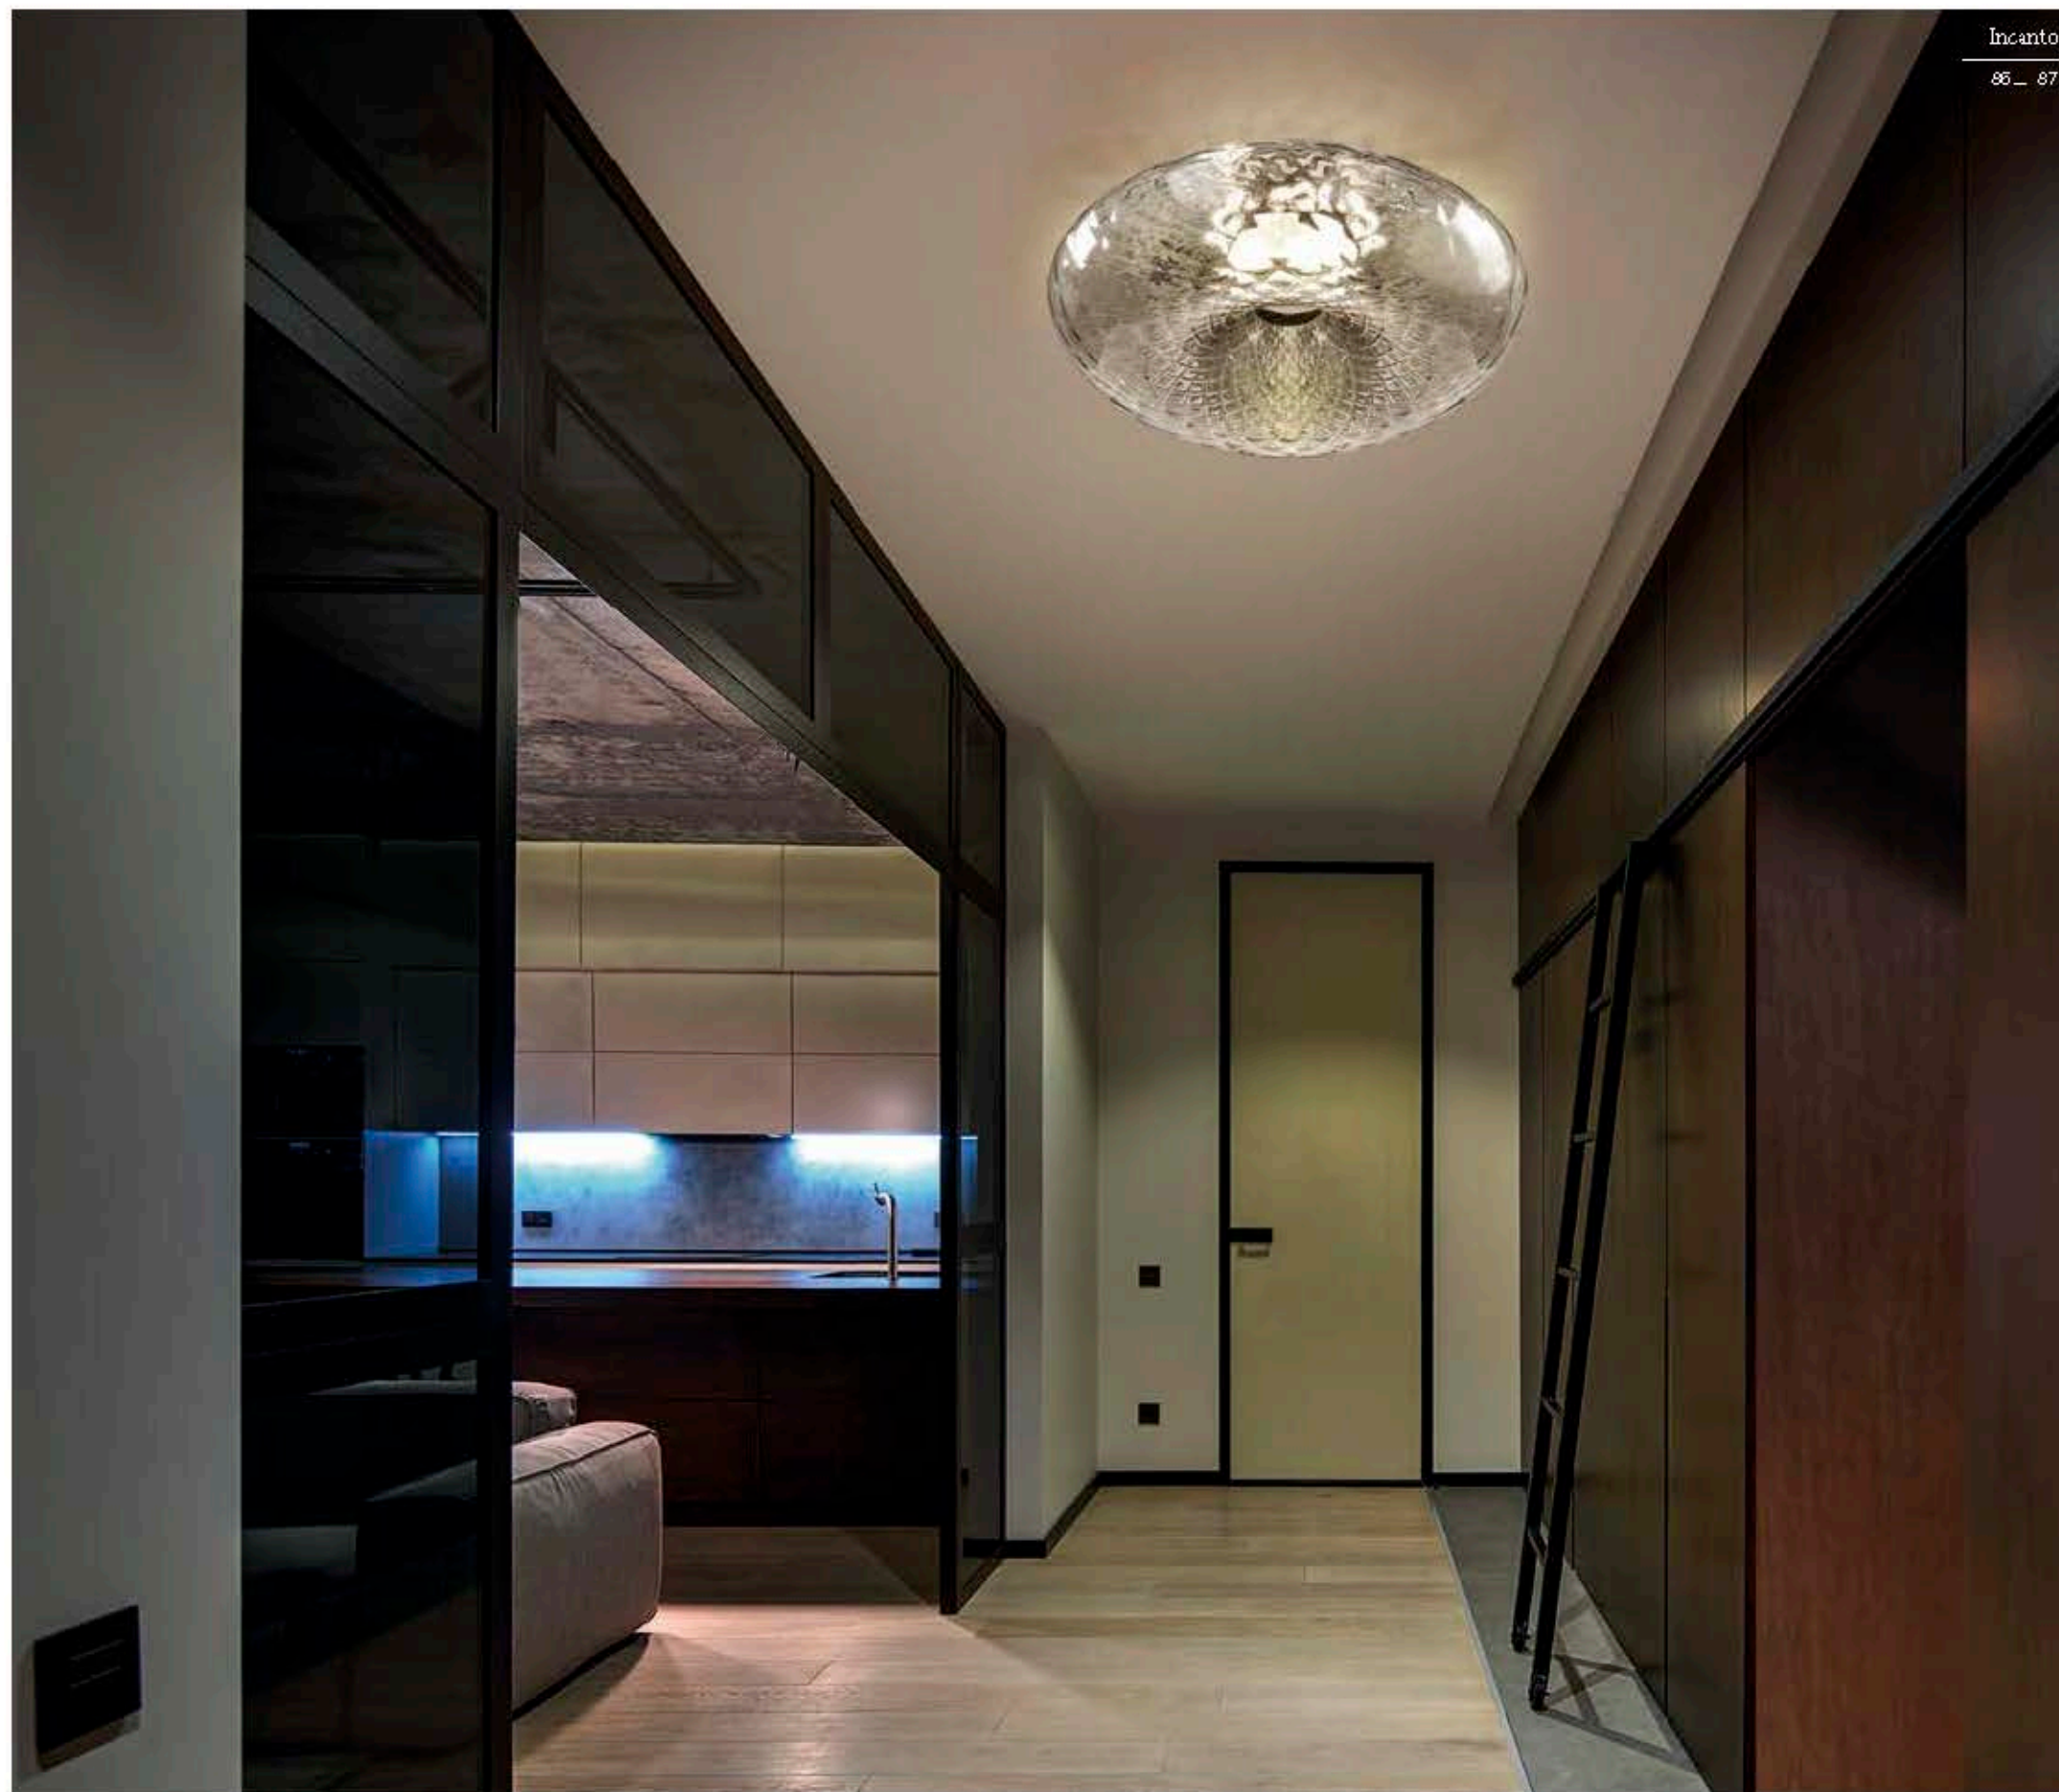

CICLA 203/PL

DESIGNER
ITALAMP STUDIO

: Lampada a soffitto in vetro fumé con dettaglio in metallo con finitura canna di fuoile. Disponibile in varianti cromatiche.

: Ceiling lamp in fumé glass with iron grey metal detail. Available in different colours.

dimensioni _ dimensions
ø 50 h. 20 _ ø 20" h. 8"

lampadine _ bulbs
22W LED - 2200 Lumen

3000K standard, alternative disponibili a richiesta.
3000K standard, other options available on request.