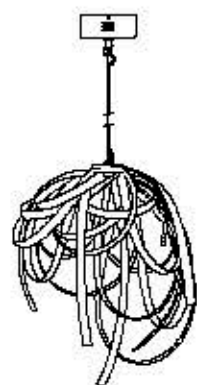

FAN 2310/S

DESIGNER
ROBERTA VITADELLO
STEFANO TRAVERSO
MONICA GRAFFEO

: Sospensione in pvc colorato glitter oro o bianco.
Disponibile in varianti cromatiche.

: Pendant in glitter gold or white pvc. Available in
different colours.

dimensioni _ dimensions
ø 70 h. 85 _ ø 28" h. 34"

lampadine _ bulbs
8 - G4

correlati _ relateds
p. 305