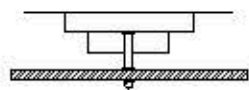

3009 FE/EXT

: Spotlight in vetro acidato metallo con finitura cromo. Disponibile in varianti cromatiche.

: *Spotlight in satin glass and metal with chrome finish. Available in different colours.*

dimensioni *_dimensions*
ø 22 h. 7 *_ ø 9" h. 3"*
lampadine *_bulbs*
1 - GX53