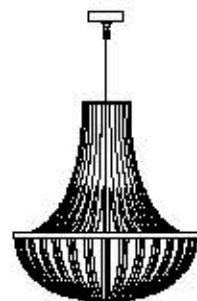

SOON 2318/70

DESIGNER
ROBERTA VITADELLO
STEFANO TRAVERSO

: Lampada a sospensione in pvc colorato e metallo con finitura verniciato bianco, dettagli in Swarovski Elements. Disponibile in varianti dimensionali e cromatiche.

: Pendant in coloured pvc and white metal finish, Swarovski Elements details. Available in different dimensions and colours.