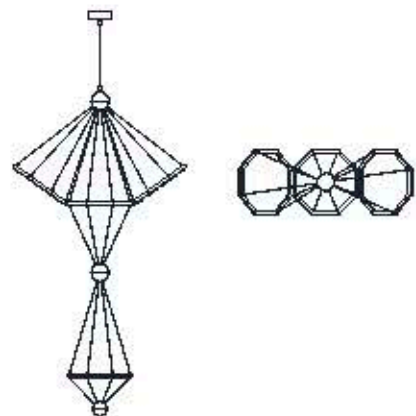

ZEUS

990/100

DESIGNER
IVAN PARADINOVIC

: Lampada a sospensione in metallo con finitura bronzo antico e diffusori in cristallo intagliato. Disponibile in varianti dimensionali.

: Pendant in metal with antique bronze finish and carved crystal diffusers. Available in different dimensions.

dimensioni _ dimensions
ø 100x37 h. 188 _ ø 40"x15" h. 75"

lampadine _ bulbs
59w - LED - 3700 Lumen

3000K standard, alternative disponibili a richiesta.
3000K standard, other options available on request.