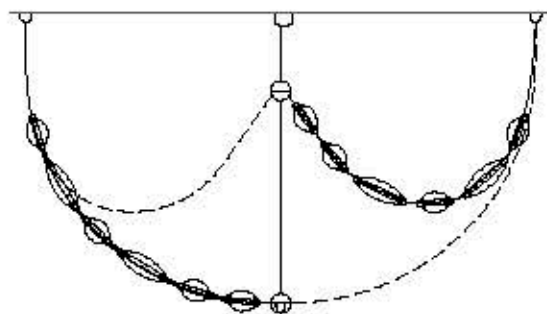

COLLIER T1800/R

DESIGNER
MARC SADLER

: Innovativo sistema modulare disegnato da Marc Sadler per Italamp, costituito da diverse forme e colori che offre la possibilità di innumerevoli composizioni. In foto: composizione a sei file, in colore cristallo e rubino.

: Innovative modular system designed by Marc Sadler for Italamp, consisting in blown glass elements in different shapes and colours, offering countless combination possibilities. Photo: six lines composition in ruby and crystal glass.

Comp. T

dimensioni _ dimensions
ø370 h. 190 _ ø146" h. 75"

lampadine _ bulbs
21.6W LED - 25300 Lumen

3000K standard, alternativa disponibile a richiesta.
3000K standard, other options available on request.