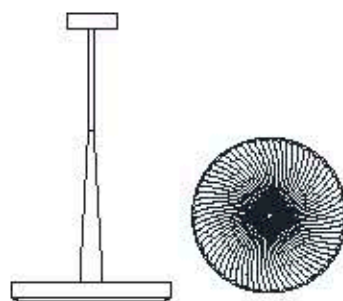

RITMICO 302/40

DESIGNER
STUDIO MAMO

: Lampada a sospensione in metallo con finitura oro chiaro e diffusore in cristallo intagliato. Disponibile in varianti cromatiche.

: Pendant in metal with light gold finish and carved crystal diffuser. Available in different colours.

dimensioni _ dimensions
ø 42 h.75 _ ø 16" h. 29"

lampadine _ bulbs
31W LED - 1800 Lumen

3000K standard, alternativa disponibile a richiesta.
3000K standard, other options available on request.