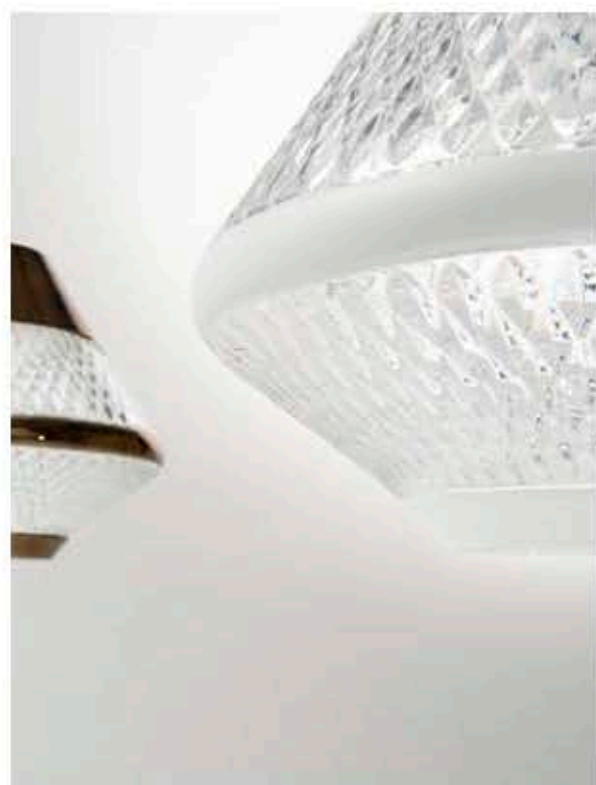

FRAGRENZIA 8306/S

DESIGNER
ROMAN LEMAHIEU

: Lampada a sospensione in cristallo intagliato trasparente e oro nickel o trasparente e bianco con dettagli in metallo con finitura oro nickel o cromo.

: Pendant with carved clear crystal and nickel gold or white metal structure with chrome or nickel gold metal finish.