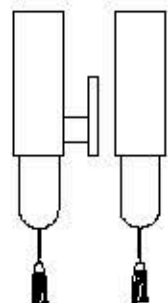

LUCREZIA 4027/AP

DESIGNER
THDP + SIMONE BRETTE

: Lampada a parete in metallo con finitura bronzo spazzolato e diffusore in vetro bianco. Disponibile in varianti cromatiche.

: *Wall lamp in metal with brushed bronze finish with white glass diffuser. Available in different colours.*