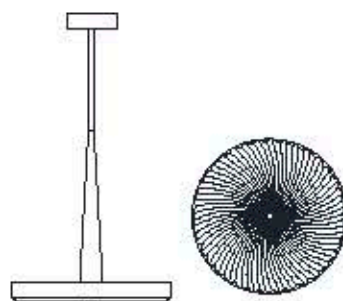

RITMICO 302/40

DESIGNER
STUDIO MAMO

: Lampada a sospensione in metallo con finitura oro chiaro e diffusore in cristallo intagliato. Disponibile in varianti cromatiche.

: Pendant in metal with light gold finish and carved crystal diffuser. Available in different colours.

dimensioni _ dimensions
ø 42 h.75 _ ø 16" h. 29"

lampadine _ bulbs
31W LED - 1800 Lumen

3000K standard, alternativa disponibile a richiesta.
3000K standard, other options available on request.