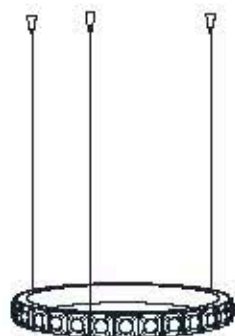

dimensioni _ dimensions
ø 70 h. 175 _ ø 28" h. 69"

lampadine _ bulbs
3 - E27 / 3 - E26

correlati _ relateds
p. 29, 24, 23, 27

progetto _ project

VALENTINA 4025/S

DESIGNER
THDP + SIMONE BRETTEI

: Lampada a sospensione in metallo con finitura oro chiaro e diffusore in vetro rosso. Disponibile in varianti cromatiche.

: Pendant in metal with light gold finish and red glass diffuser. Available in different colours.

dimensioni _ dimensions
ø 24 h. 68 _ ø 9" h. 27"

lampadine _ bulbs
6,5w LED - 600 Lumen -

3000K standard, alternative disponibili a richiesta.
3000K standard, other options available on request.

dimensioni _ dimensions
ø 70 h. 5 _ ø 28" h. 2"

lampadine _ bulbs
26w - LED - 2600 Lumen

dimensioni _ dimensions
ø 90 h. 5 _ ø 35" h. 2"

lampadine _ bulbs
31w - LED - 3200 Lumen

3000K standard, alternative disponibili a richiesta.
3000K standard, other options available on request.

dimensioni _ dimensions
ø 25 h. 45 _ ø 9" h. 18"
lampadine _ bulbs
1 - E27 / 1 - E26

dimensioni _ dimensions
ø 30 h. 58 _ ø 12" h. 23"
lampadine _ bulbs
1 - E27 / 1 - E26

correlati _ relateds
p. 56, 57, 53