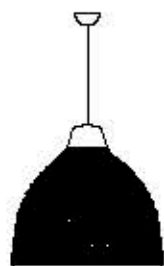

CROWNS

490/64-492/64

DESIGNER
MARCO PIVA

: Lampada a sospensione in metallo con finitura cromo composta da elementi in vetro soffiato. Disponibile in varianti dimensionali e cromatiche.

: Pendant with chrome metal structure and blown glass elements. Available in different dimensions and colours.