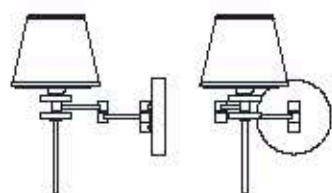

PERLA 7020/AP1

DESIGNER
ITALAMP STUDIO

: Lampada a parete in metallo con finitura cromo e dettagli in vetro, diffusore in tessuto nero. Disponibile in varianti cromatiche.

: Wall lamp in metal with chrome finish and glass details, black fabric shade. Available in different colours.