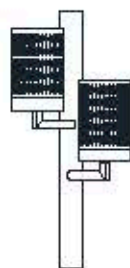

QUARZO 725/AP2

DESIGNER
STUDIO MAMO

: Lampada a parete in metallo con finitura in oro chiaro e cromo e diffusore in cristallo intagliato. Disponibile in varianti cromatiche.

: Wall lamp in metal with clear gold and chrome finishes with carved crystal diffusers. Available in different colours.