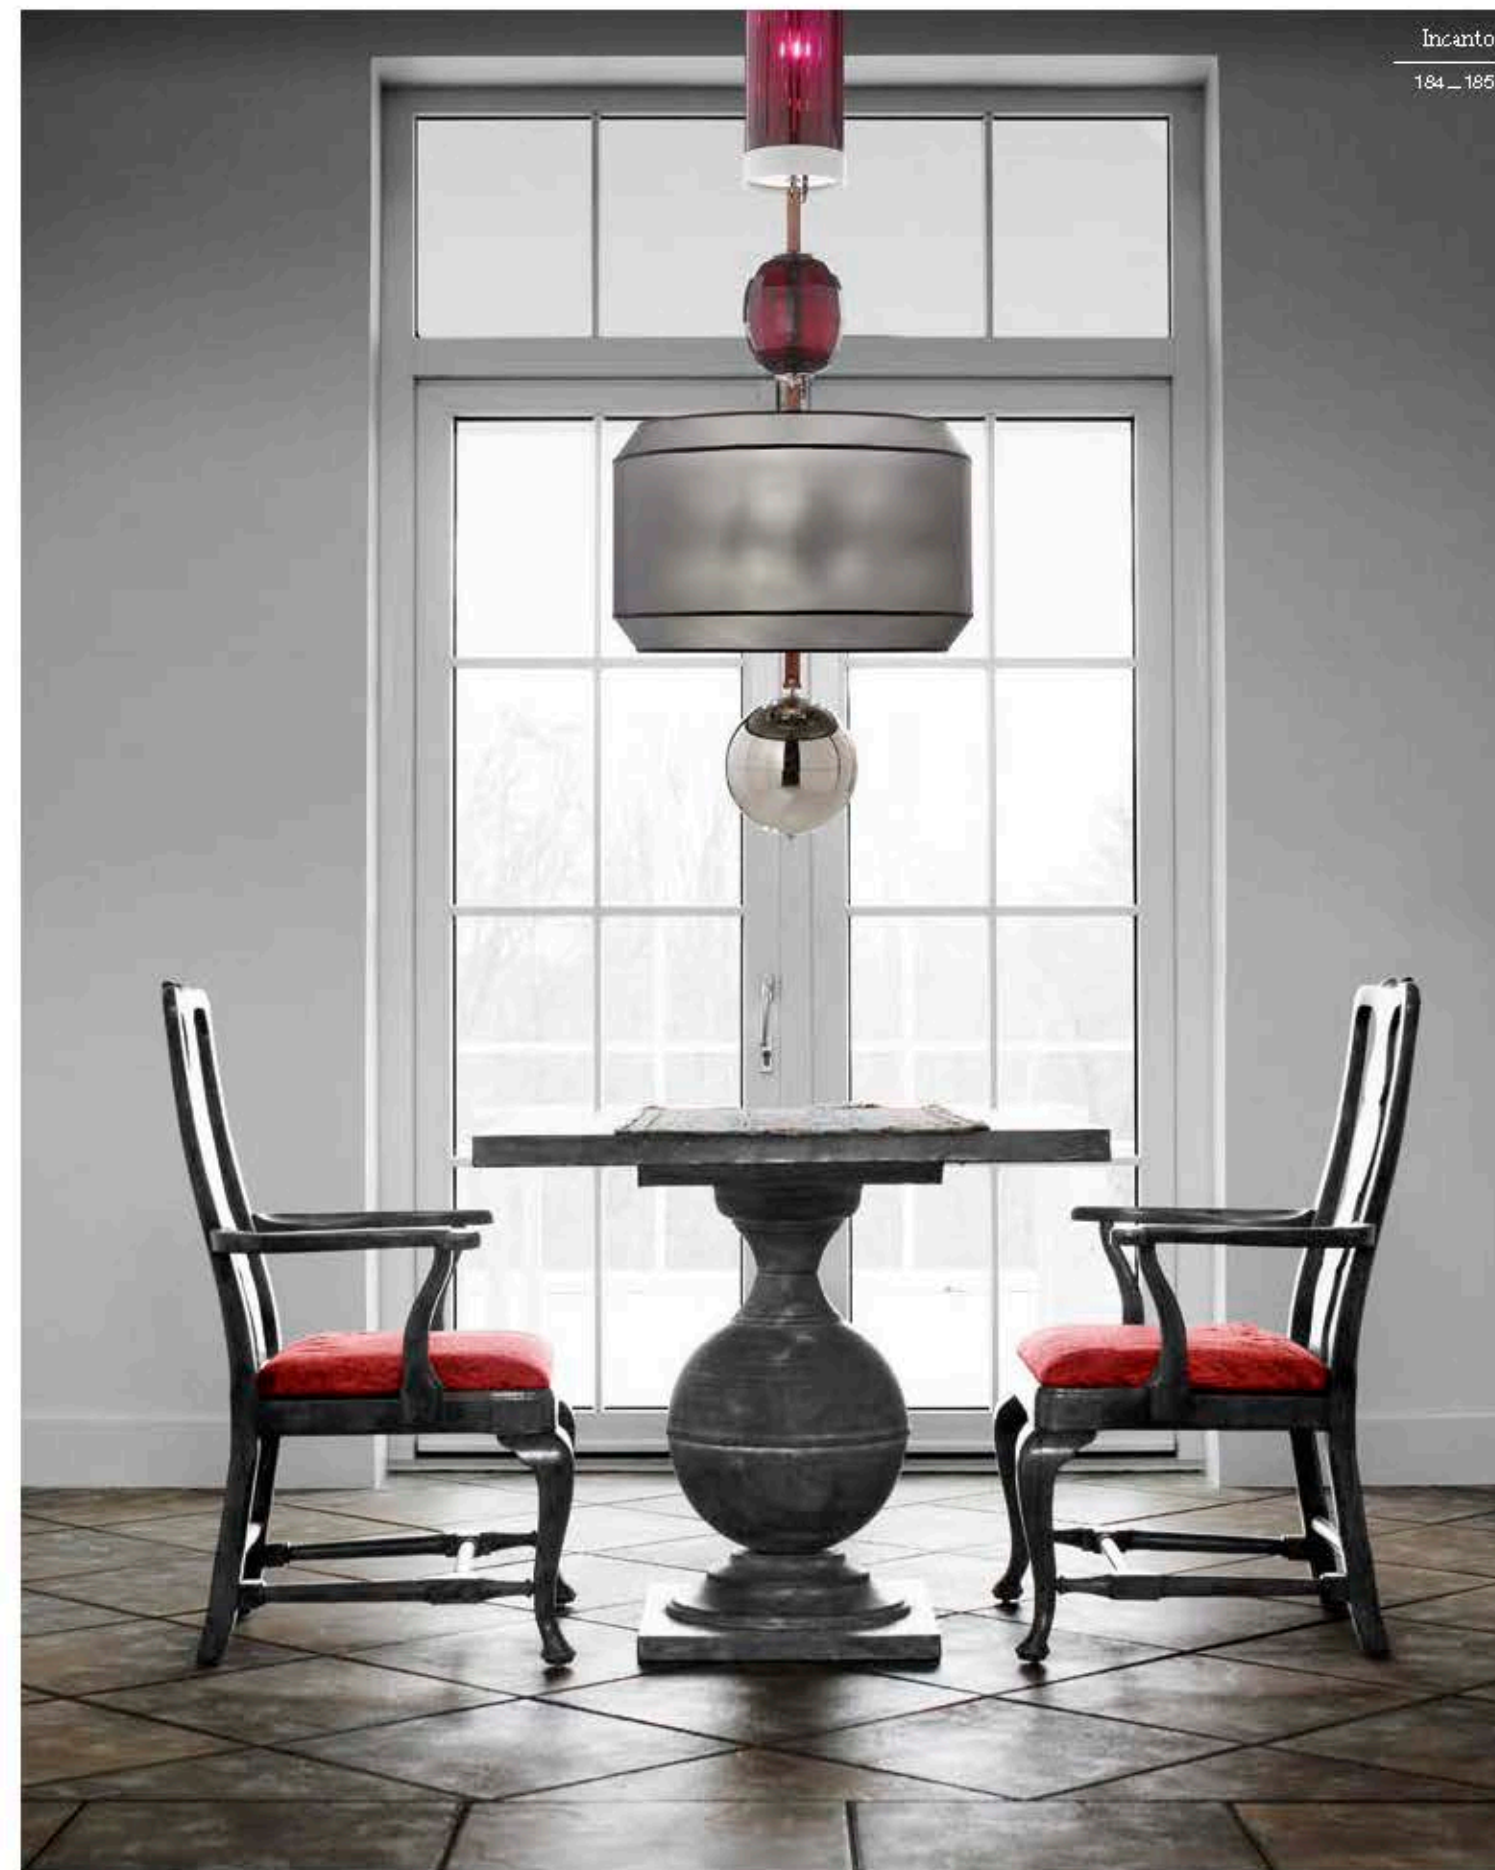

ODETTE ODILE 2360/COMP L

DESIGNER
EDWARD VAN VLIET

: Lampada a sospensione composta da elementi in vetro, metallo, pelle, cristallo e ceramica con diffusore in tessuto nero. Disponibile in varianti dimensionali e cromatiche.

: Pendant made of glass, metal, crystal, leather and ceramic elements with black fabric shade. Available in dimensions and colours.

dimensioni _ dimensions
ø 70 h. 210 _ ø 27" h. 83"

lampadine _ bulbs
87w - LED - 8600 Lumen

3000K standard, alternativa disponibile a richiesta.
3000K standard, other options available on request.