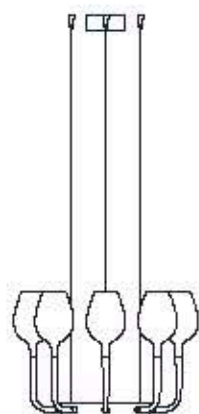

ROSE' 3050/8

DESIGNER
DANILO DE ROSSI

: Lampada a sospensione in metallo con finitura
canna di fucile e diffusori in vetro soffiato verde chiaro
e viola. Disponibile in varianti cromatiche.

: Chandelier in metal with iron grey finish and light
green and violet blown glass diffusers. Available in
different colours.

dimensioni _ dimensions
ø 63 h. 43 _ ø 25" h. 17"

lampadine _ bulbs
33W LED - 3700 Lumen

3000K standard, alternativa disponibile a richiesta.
3000K standard, other options available on request.