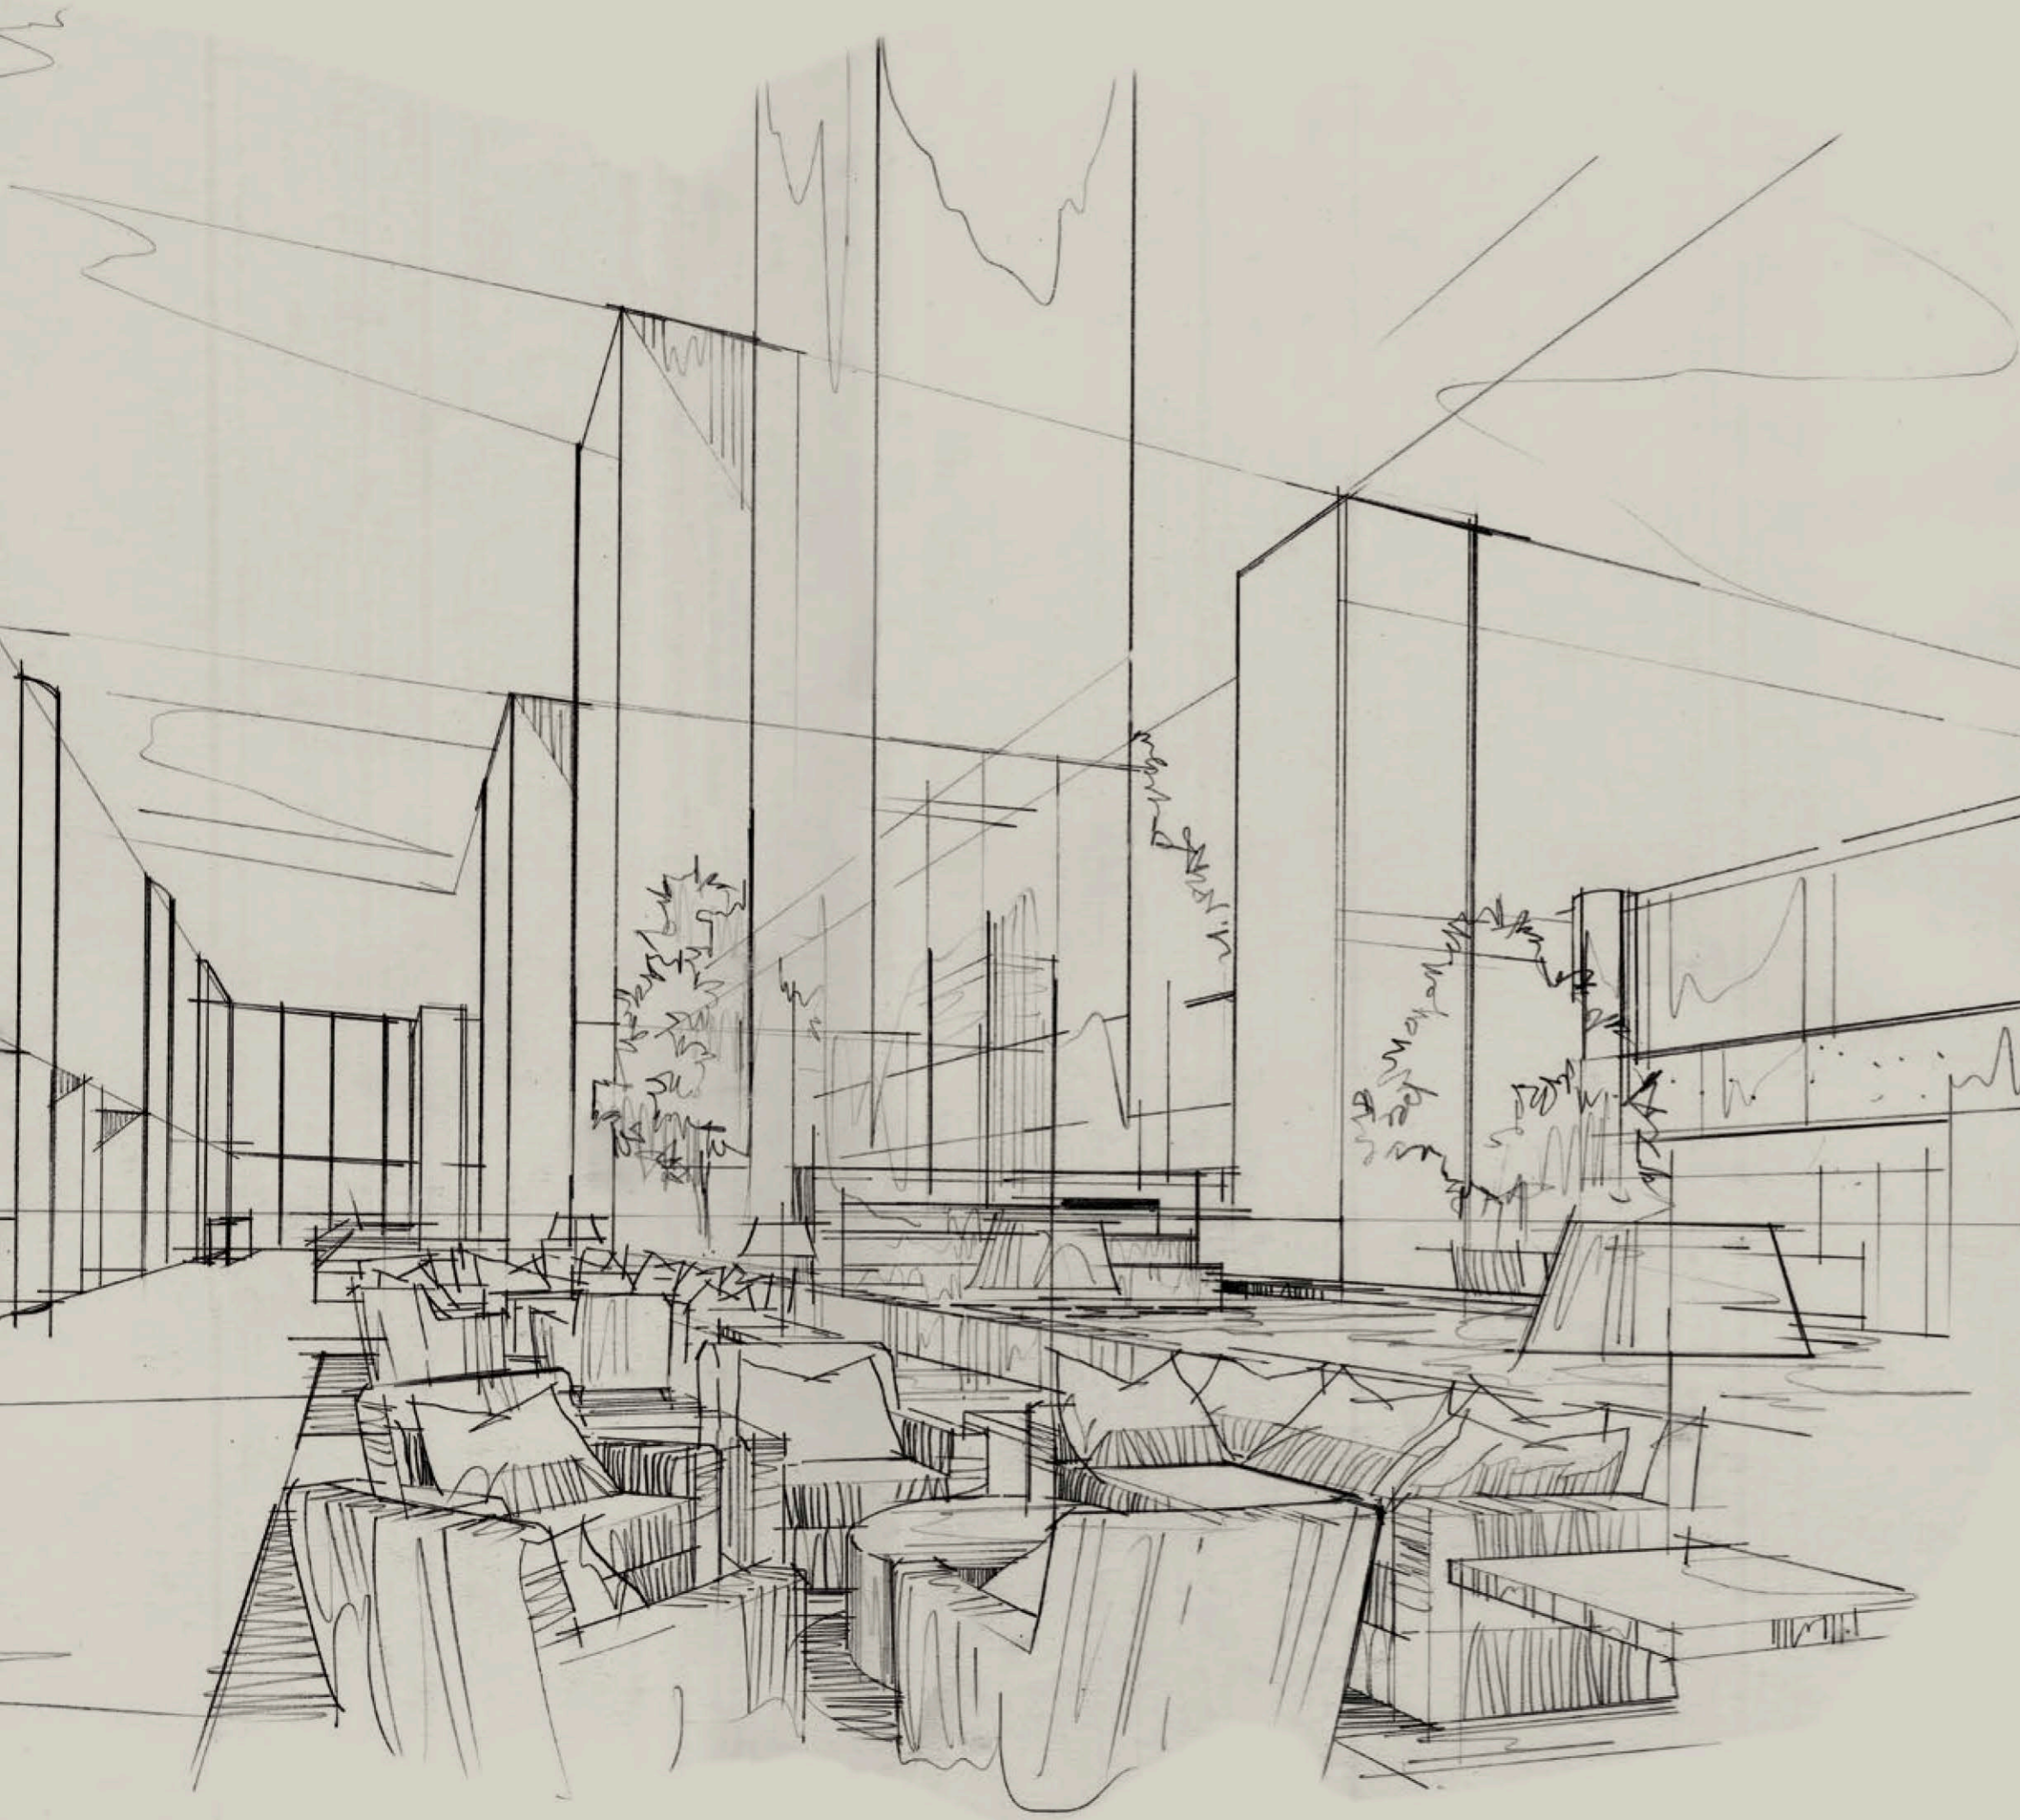

**S E L E
Z I O N E
P R O G E T T O
P R O J
E C T
S E L E C T I O N**

202/50	-91	4011/S	-47
203/PL	-87	4015/P	-85
353/C	-71	4025/S	-33
353/LP - LG	-69	4026/AP2	-35
2391/55	-37	4027/AP	-93
2391/70/90	-39	7020/AP	-53
2393/P	-83	7020/LP - LG	-55
2400/LG	-63	7020/P	-57
2400/LP	-65	7025/SP-SG	-41
3032/APP	-73	8007/LP - LG	-81
3061/AP	-23	8311/AP	-43
3061/APS	-27	8311/S	-45
3061/L	-29	8315/LP - LG	-59
3061/P	-31	8315/P	-61
3061/S	-25	T10 / 8 / 16	-77
4010/S	-49	T10/P	-79
		T1000/S	-51