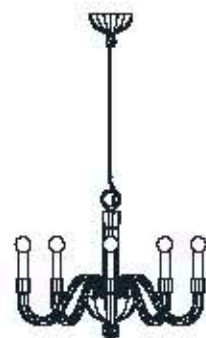

TILLA 433/5

DESIGNER
ITALAMP STUDIO

: Sospensione in vetro rigato trasparente e metallo con finitura cromo. Disponibile in varianti dimensionali e cromatiche.

: Chandelier in transparent ruled glass and chrome metal finish. Available in different dimensions and colours.

dimensioni _ dimensions
ø 61 h. 50 _ ø 24" h. 19"

lampadine _ bulbs
5 - E14 / 5 - E12