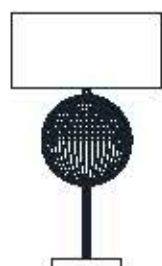

BRIGITTA 8160/LG

DESIGNER
ITALAMP STUDIO

⋮ Lampada da tavolo in metallo con finitura oro nickel e cristallo intagliato trasparente e teak con. Diffusore in tessuto color tortora.

⋮ Table lamp in gold nickel metal and carved clear and teak crystal. Dove coloured fabric shade.