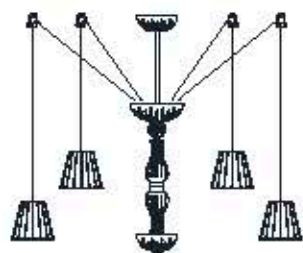

ADRIA 727/8+4

DESIGNER
NAVA + NAVA DESIGN STUDIO

: Lampada a sospensione in cristallo intagliato nero o trasparente con dettagli in metallo finitura cromo. Disponibile in varianti cromatiche.

: Chandelier in black or transparent carved crystal with chrome metal finish. Available in different colours.

dimensioni _ dimensions
ø 110 h. 90 _ ø 43" h. 35"

lampadine _ bulbs
12 - G4