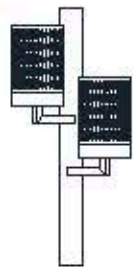

QUARZO 725/AP2

DESIGNER
STUDIO MAMO

: Lampada a parete in metallo con finitura in oro chiaro e cromo e diffusore in cristallo intagliato. Disponibile in varianti cromatiche.

: Wall lamp in metal with light gold and chrome finish with carved crystal diffusers. Available in different colours.