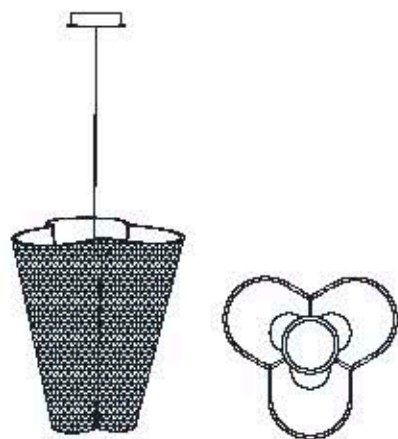

CALLA 8311/S

DESIGNER
SILVIO DE PONTE
DE PONTE STUDIO ARCHITECTS

: Lampada a sospensione con corpo e diffusore in vetro bianco serigrafato.

: Pendant with white screen-printed glass body and diffusers.

dimensioni _ dimensions
ø 43 h. 50 _ ø 17" h. 20"

lampadine _ bulbs
6 GU10 + 7,5w - 750 Lumen

3000K standard, alternative disponibili a richiesta.
3000K standard, other options available on request.

correlati _ relateds
p. 42