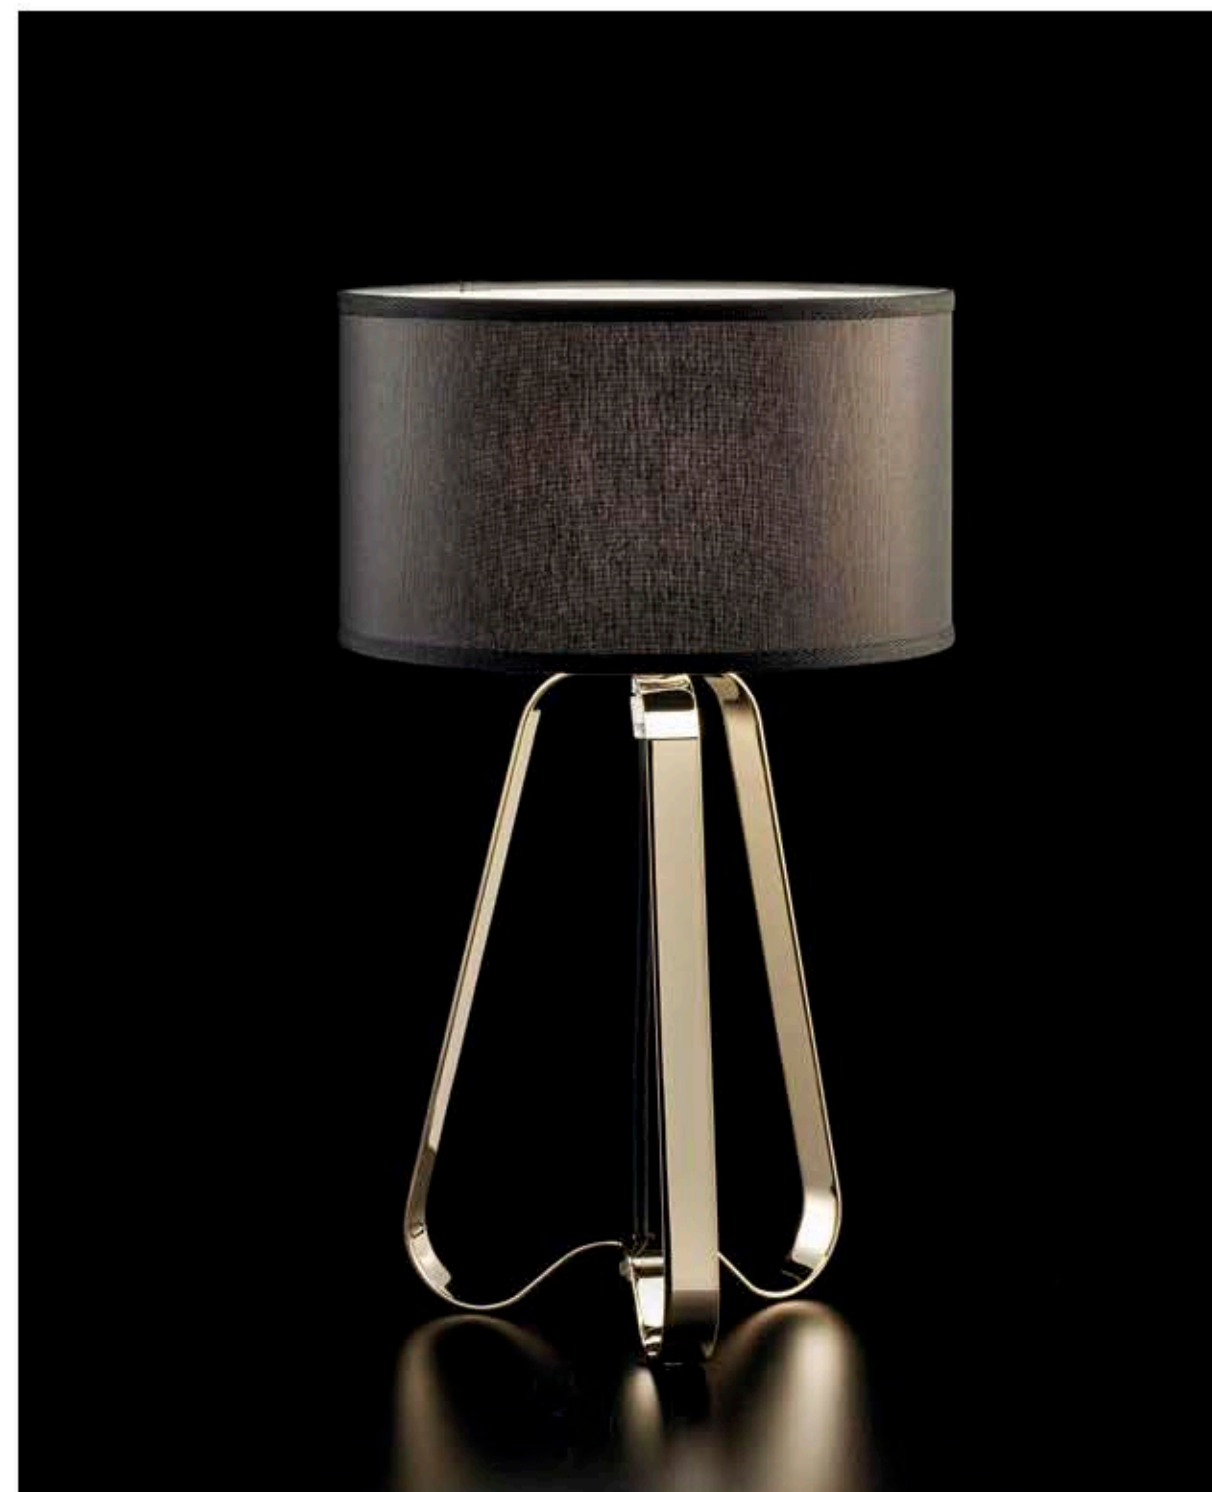

LILY 3061/L

DESIGNER
CABERLON+CAROPPI
ARCHITETTI ASSOCIATI

: Lampada da tavolo in metallo con finitura oro chiaro e diffusore in tessuto nero. Disponibile in varianti cromatiche.

: Table lamp in metal with light gold finish and black fabric shade. Available in different colours.

dimensioni _ dimensions
ø 28 h. 47 _ ø 11" h. 18"

lampadine _ bulbs
1 - E27 / 1 - E26

correlati _ relateds
p. 31, 24, 23, 27