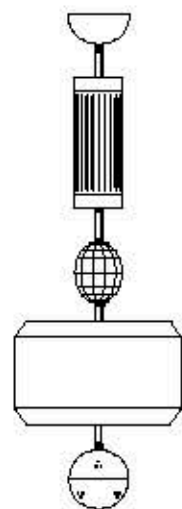

ODETTE ODILE 2360/COMP L

DESIGNER
EDWARD VAN VLIET

: Lampada a sospensione composta da elementi in vetro, metallo, pelle, cristallo e ceramica con diffusore in tessuto nero. Disponibile in varianti dimensionali e cromatiche.

: Pendant made of glass, metal, crystal, leather and ceramic elements with black fabric shade. Available in dimensions and colours.

dimensioni _ dimensions
ø 70 h. 210 _ ø 27" h. 83"

lampadine _ bulbs
87w - LED - 8600 Lumen

3000K standard, alternativa disponibile a richiesta.
3000K standard, other options available on request.