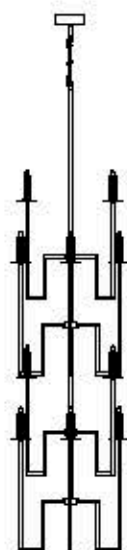

dimensioni _ dimensions
ø 56 h. 210 _ ø 22" h. 83"
lampadine _ bulbs
16 - G9

correlati _ relateds
p. 77, 78