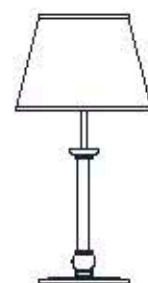

dimensioni _ dimensions
ø 70 h. 175 _ ø 28" h. 69"

lampadine _ bulbs
3 - E27 / 3 - E26

correlati _ relateds
p. 29, 24, 23, 27

progetto _ project

VALENTINA 4025/S

DESIGNER
THDP + SIMONE BRETTEI

: Lampada a sospensione in metallo con finitura oro chiaro e diffusore in vetro rosso. Disponibile in varianti cromatiche.

dimensioni _ dimensions
ø 25 h. 45 _ ø 9" h. 18"
lampadine _ bulbs
1 - E27 / 1 - E26

dimensioni _ dimensions
ø 30 h. 58 _ ø 12" h. 23"
lampadine _ bulbs
1 - E27 / 1 - E26

correlati _ relateds
p. 56, 57, 53