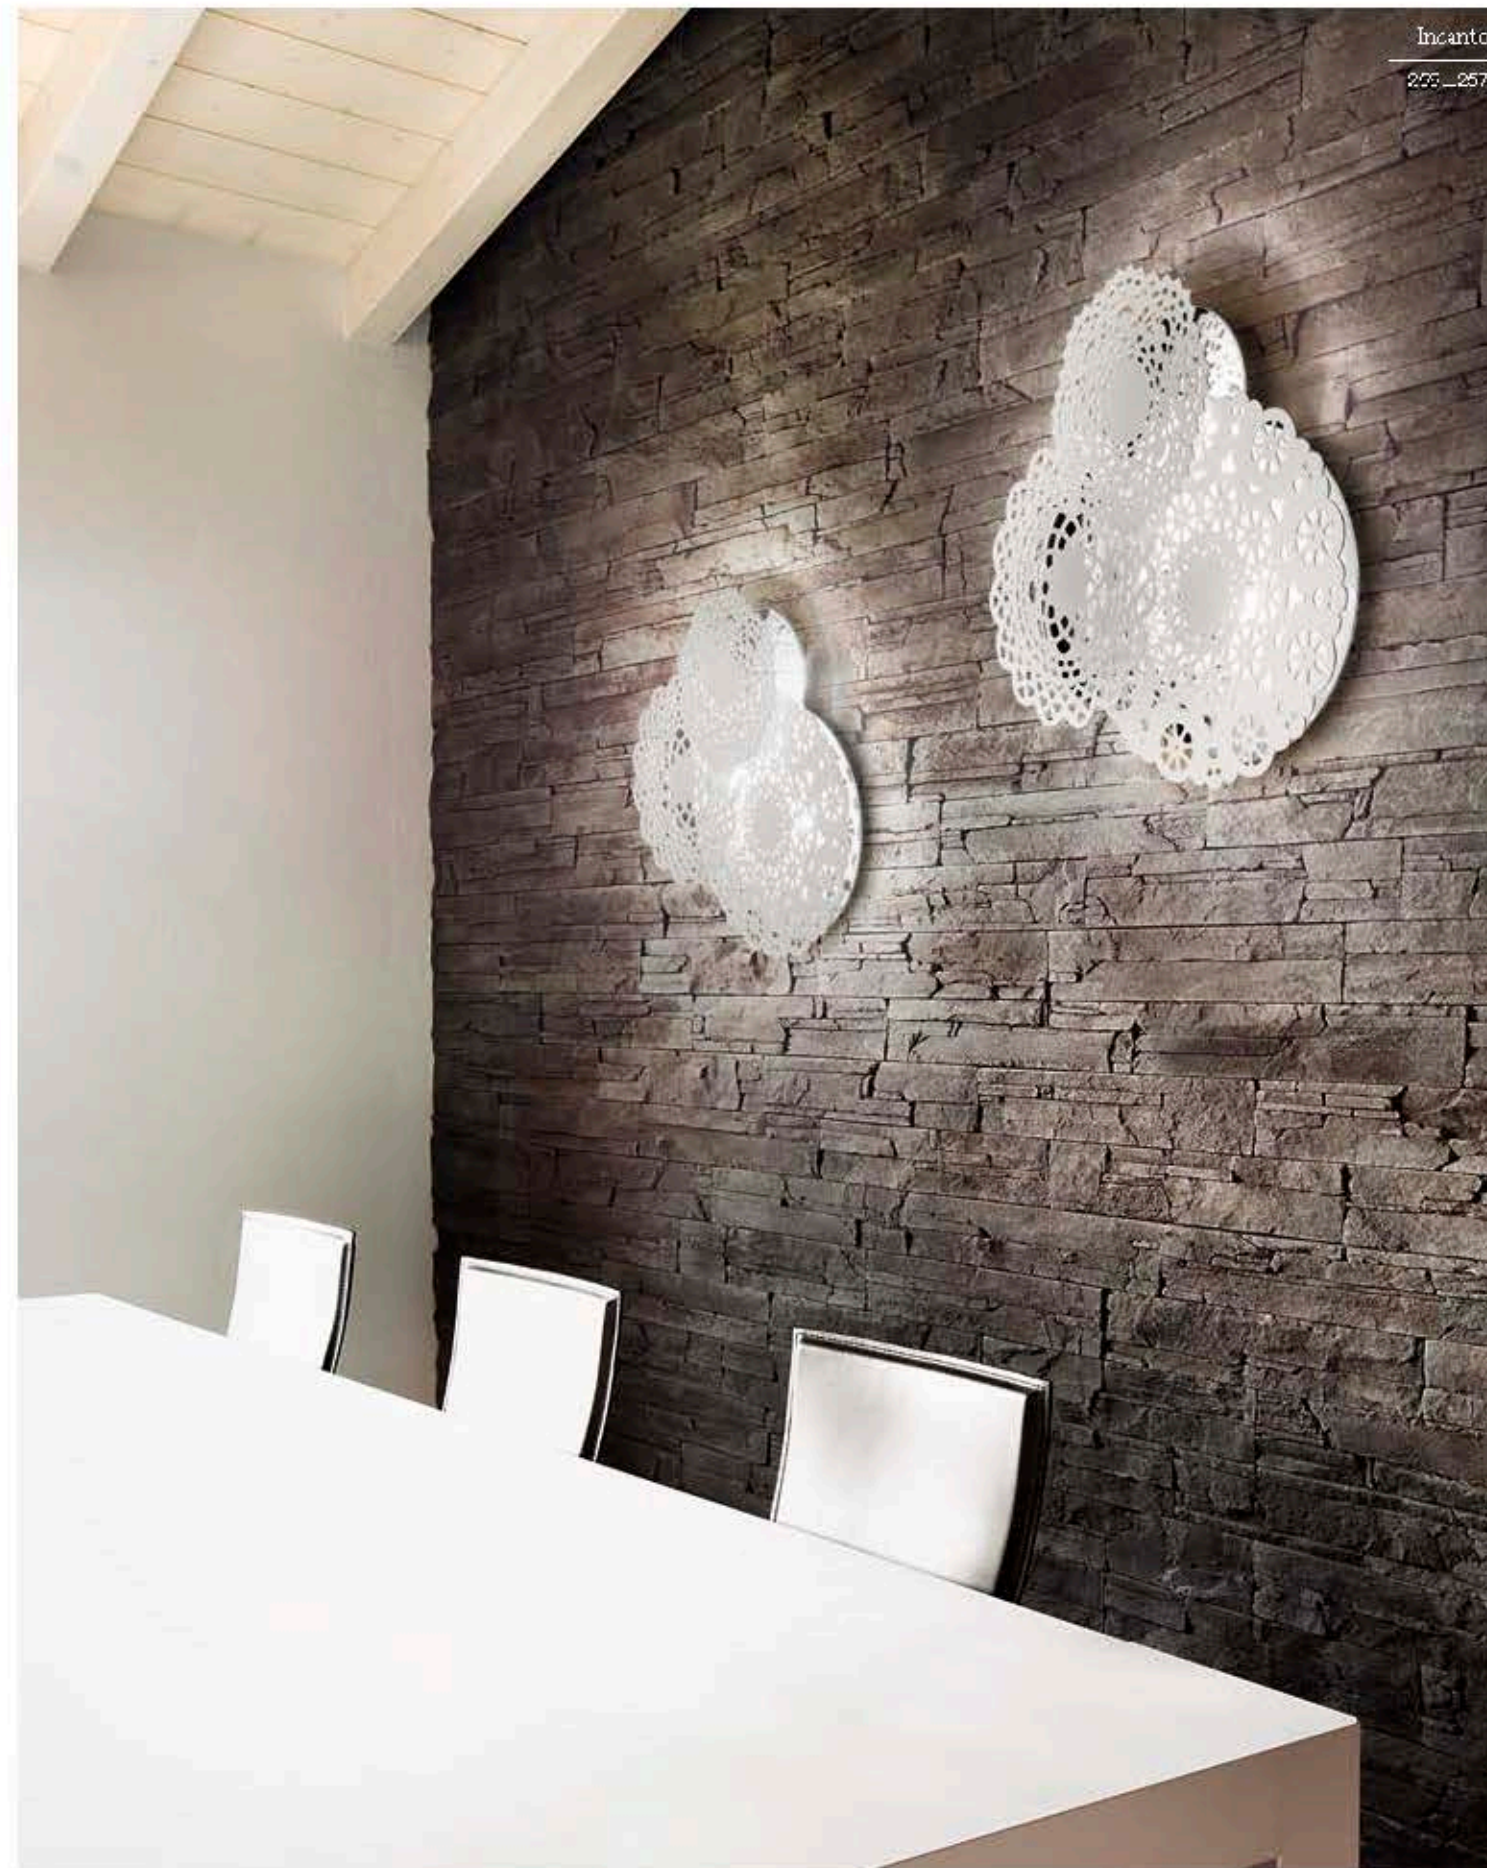

dimensioni _ dimensions
L 42 h. 42 sp. 8 _ W 17" h. 17" d. 4"

lampadine _ bulbs
14w - LED - 1650 Lumen

3000K standard, alternativa disponibile a richiesta.
3000K standard, other options available on request.