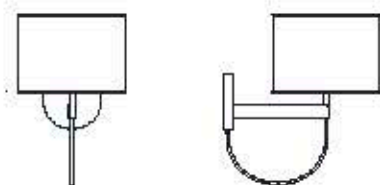

LILY 3061/AP

DESIGNER
GABERLON-CAROPPI
ARCHITETTI ASSOCIATI

: Lampada a parete in metallo con finitura oro chiaro e diffusore in tessuto nero. Disponibile in varianti cromatiche.

: Wall lamp in metal with light gold finish and black fabric diffuser. Available in different colours.