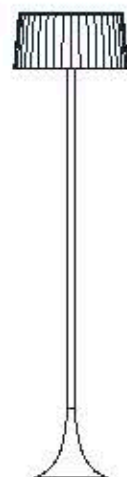

CIGNO 8315/P

DESIGNER
ITALAMP STUDIO

- : Lampada da terra in metallo con diffusore in tessuto beige.
- : Floor lamp in metal and beige fabric shade.