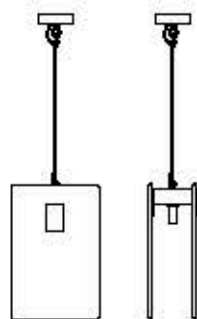

MURA T1000/S

DESIGNER
L+R PALOMBA

: Sospensione in vetro grigio, bianco, ambra e sabbia. Dettagli in metallo con finitura cromo. Disponibile in varianti cromatiche.

: Pendant in gray, white, amber and sand coloured glass with metal details in chrome finish. Available in different colours.

dimensioni _ dimensions
L 27x15 h. 42 _ W 11"x6" h. 17"
lampadine _ bulbs
1 - E14 / 1 - E12