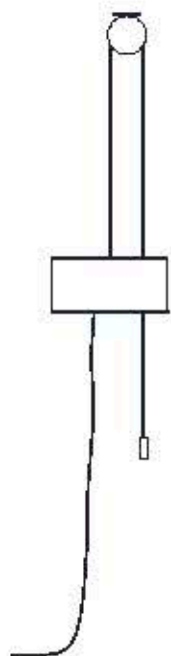

LILY 3061/S

DESIGNER
DABERLON CAROPPI
ARCHITETTI ASSOCIATI

: Lampada a sospensione in metallo con finitura oro chiaro e diffusore in tessuto avorio. Disponibile in varianti cromatiche.

: Pendant in metal with light gold finish and ivory fabric diffuser. Available in different colours.

dimensioni _ dimensions
ø 50 h. 280 _ ø 20" h. 110"

lampadine _ bulbs
3 - E27 / 3 - E26

correlati _ relateds
p. 29, 31, 23, 27