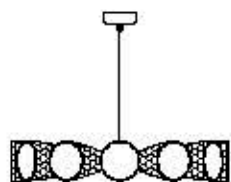

CHEERS

2400/12-12+12

DESIGNER
STEFANO TRAVERSO

: Sospensione in vetro trasparente con dettagli in metallo cromato. Disponibile in varianti dimensionali e cromatiche.

: Pendant in glass with chrome metal finish. Available in different dimensions and colours.

dimensioni _ dimensions
ø 80 h. 14 _ ø 32" h. 6"
lampadine _ bulbs
12 - G9