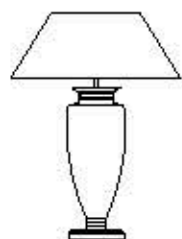

AMBROSIA 8310/LT

DESIGNER
ITALAMP STUDIO

: Lampada da tavolo in vetro soffiato con base in metallo, finitura nichel e diffusore in tessuto nero.

: Table lamp in blown glass with metal base in nickel finish. Black fabric shade.