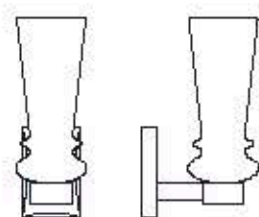

LICIO 2296/APG

DESIGNER
ROBERTA VITADELLO
STEFANO TRAVERSO

: Lampada a parete in metallo con finitura oro chiaro e diffusore in vetro soffiato. Disponibile in varianti dimensionali e cromatiche. nibile in varianti cromatiche.

: Wall lamp in metal with clear gold finish and blown glass diffuser. Available in different dimensions and colours.