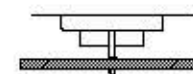

3010 FE/EXT

: Spotlight in vetro acidato e metallo con finitura cromo. Disponibile in varianti cromatiche.

: *Spotlight in satin glass and metal with chrome finish. Available in different colours.*