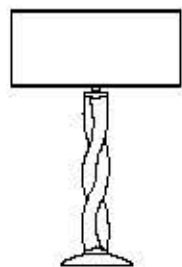

8023/LG

DESIGNER
ROBERTA VITADELLO

: Lampada da tavolo in cristallo, dettagli in metallo con finitura nichel e diffusore in tessuto a rete nero.

: Table lamp in crystal with metal details in nickel finish. Black net fabric shade.

dimensioni _ dimensions
ø 44 h. 65 _ ø 18" h. 26"

lampadine _ bulbs
1 - E27 / 1 - E26