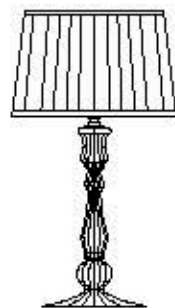

ETVOILA' 8006/C

DESIGNER
ROBERTA VITADELLO
STEFANO TRAVERSO

: Lampada da terra in vetro soffiato rigato teak o rosa con diffusore in tessuto abbinato. Disponibile in varianti cromatiche.

: Floor lamp in blown ruled glass, teak or pink colour with matching fabric shade. Available in different colours.