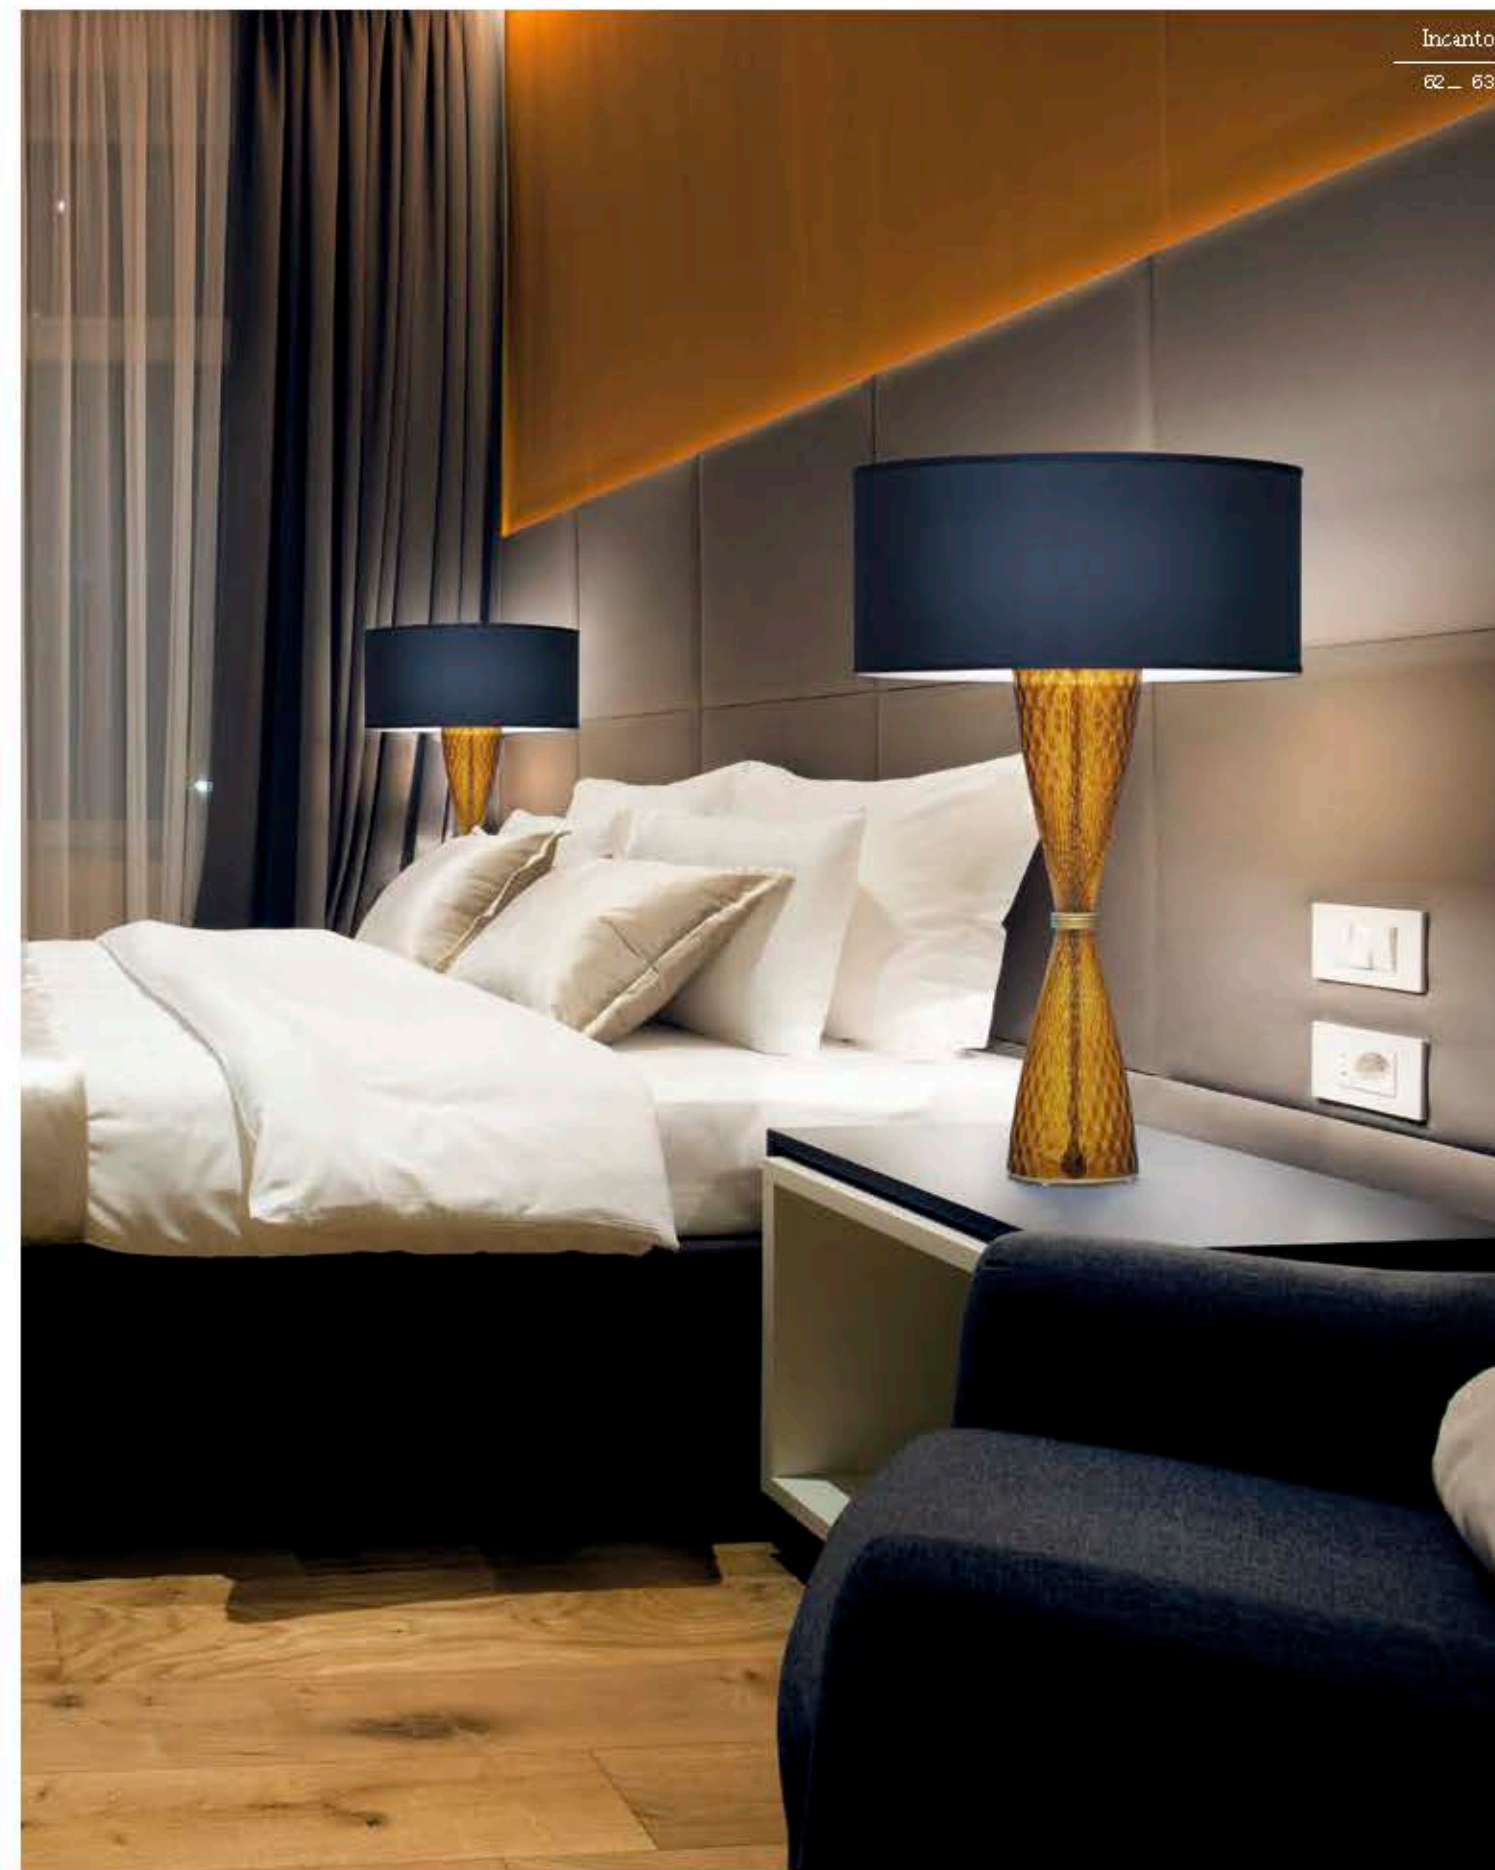

dimensioni _ dimensions
ø 44 h. 70 _ ø 17" h. 28"

lampadine _ bulbs
1 - E27 / 1 - E26

correlati _ relateds
p. 193, 235