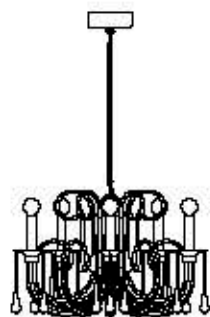

FLORA 543/5

DESIGNER
ITALAMP STUDIO

: Sospensione in vetro nero con dettagli in metallo
finitura canna di fuoile e gocce di vetro nero. Disponibile
in varianti dimensionali e cromatiche.

: Chandelier in black ruled glass with iron grey
metal finish and black glass drops. Available in different
dimensions and colours.

dimensioni _ dimensions
ø 58 h. 35 _ ø 23" h. 14"

lampadine _ bulbs
5 - E14 / 5 - E12