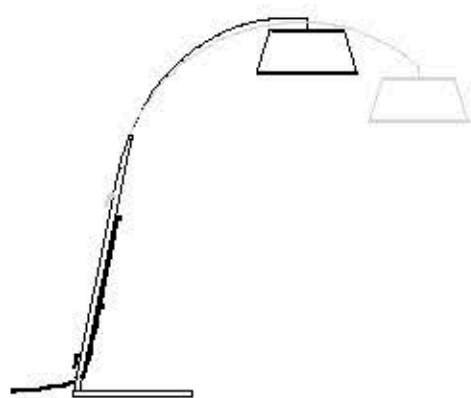

DADA 2011/C

DESIGNER
ROBERTA VITADELLO
STEFANO TRAVERSO

: Lampada da terra con corpo in metallo regolabile con finitura cromo. Diffusore in tessuto color grigio scuro. Cablaggio rosso.

: Extensible floor lamp in metal with chrome finish. Dark grey fabric shade. Red wire.

dimensioni _ dimensions
ø 60 h. 202/206 sp. 141/215 _ ø 24" h. 80"-81" d. 55"/ 84"
lampadine _ bulbs
1 - E27 / 1 - E26