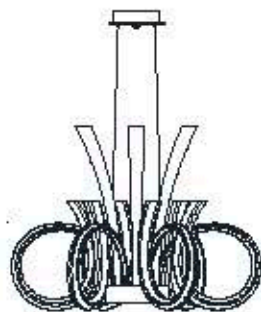

PULSA

439/6+6

DESIGNER
DANILO DE ROSSI

: Lampada a sospensione in metallo con finitura
canna di fuocle e vetro soffiato rigato tortora. Disponi-
bile in varianti cromatiche.

: Chandelier in dove blown ruled glass and metal
structure with iron grey finish. Available in different
colours

dimensioni _ dimensions
ø 95 h. 70 _ ø 37" h. 27"

lampadine _ bulbs
39w LED - 4000 Lumen

3000K standard, alternative disponibili a richiesta.
3000K standard, other options available on request.