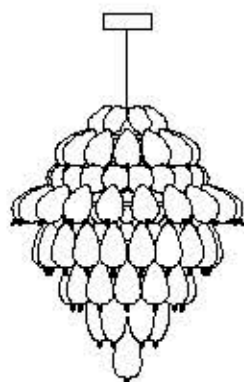

GRAPEFLUT 479/S

DESIGNER
ROBERTA VITADELLO
STEFANO TRAVERSO

: Lampada a sospensione in vetro soffiato e dettagli in Swarovski Elements con finitura metallo cromato. Disponibile in varianti dimensionali e cromatiche.

: Pendant in blown glass and Swarovski Elements details with chrome metal finish. Available in different dimensions and colours.

dimensioni _ dimensions
ø 60 h. 74 _ ø 24" h. 30"

lampadine _ bulbs
9 - G4