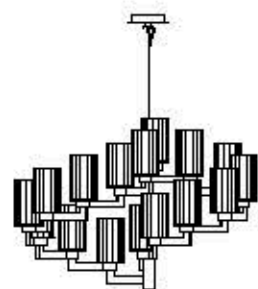

ARTU' 746/100

DESIGNER
R. VITABELLO, S. TRAVERSO

: Sospensione in metallo con finitura oro nichel e diffusori in vetro acidato. Disponibile in varianti cromatiche.

: Chandelier in gold nickel metal finish with satin-glass diffusers. Available in different colours.

dimensioni _ dimensions
ø 97x85 h. 57 _ ø 38"x 33" h. 23"

lampadine _ bulbs
32 - G9