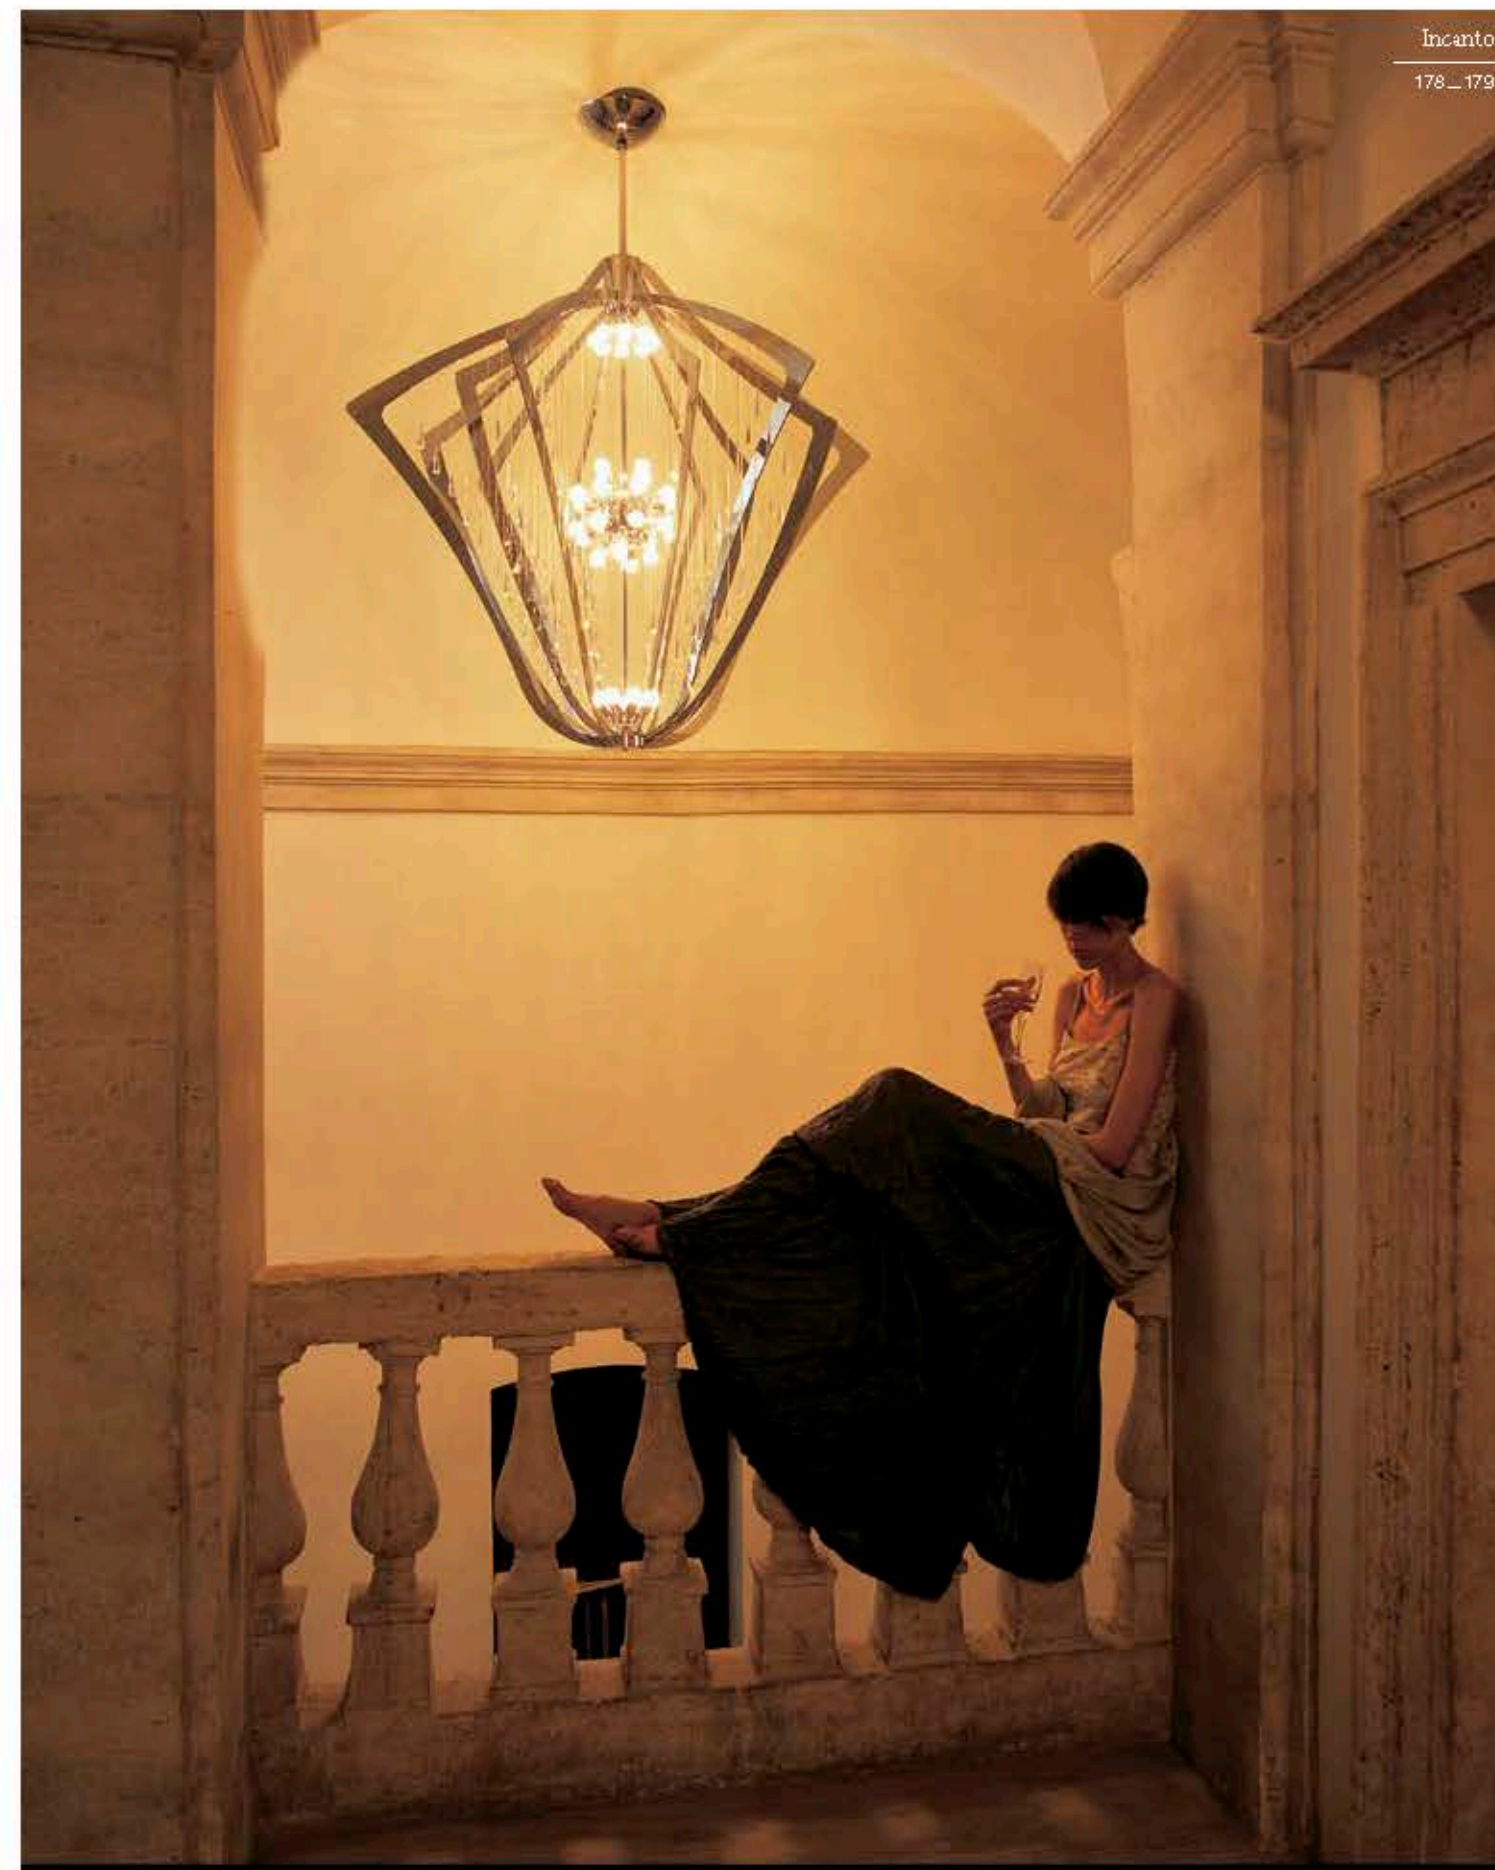

dimensioni _ dimensions
ø 150 h. 150 _ ø 59" h. 59"

lampadine _ bulbs
40 - E14 / 40 - E12

ODETTE ODILE 2360

DESIGNER
EDWARD VAN VLIET

: Lampada a sospensione modulare composta da elementi in vetro, metallo, cristallo, pelle e ceramica. Disponibile in varianti dimensionali e cromatiche.