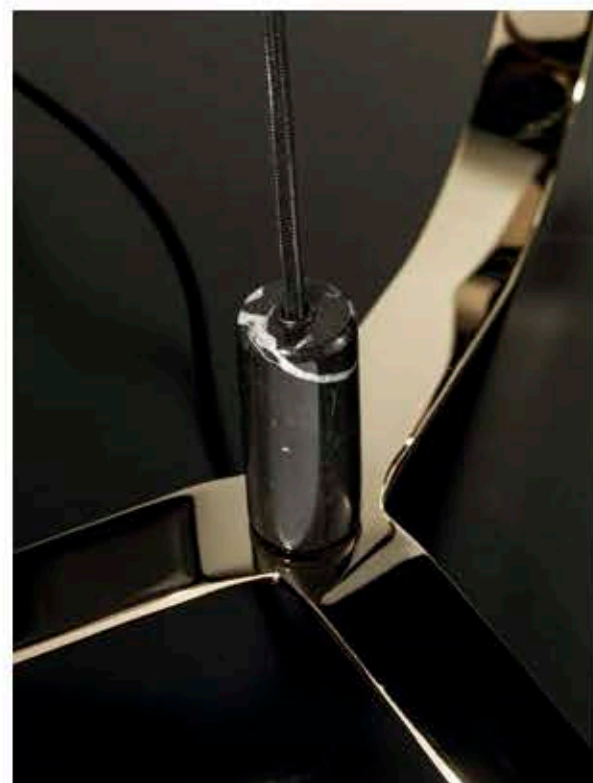

dimensioni _ dimensions

L 14 h. 185 sp. 130 _ W 5" h. 73" d. 61"

lampadine _ bulbs

1 - E14 / 1 - E12

correlati _ relateds
p. 29, 31, 23, 25, 27

LILY 3061/L

DESIGNER
CABERLON+CAROPPI
ARCHITETTI ASSOCIATI

: Lampada da tavolo in metallo con finitura oro chiaro e diffusore in tessuto nero. Disponibile in varianti cromatiche.

: Table lamp in metal with light gold finish and black fabric shade. Available in different colours.

dimensioni _ dimensions
ø 28 h. 47 _ ø 11" h. 18"

lampadine _ bulbs
1 - E27 / 1 - E26

correlati _ relateds
p. 31, 24, 23, 27

dimensioni _ dimensions
ø 70 h. 175 _ ø 28" h. 69"

lampadine _ bulbs
3 - E27 / 3 - E26

correlati _ relateds
p. 29, 24, 23, 27

progetto _ project

VALENTINA 4025/S

DESIGNER
THDP + SIMONE BRETTEI

: Lampada a sospensione in metallo con finitura oro chiaro e diffusore in vetro rosso. Disponibile in varianti cromatiche.

: Pendant in metal with light gold finish and red glass diffuser. Available in different colours.

dimensioni _ dimensions
ø 24 h. 68 _ ø 9" h. 27"

lampadine _ bulbs
6,5w LED - 600 Lumen -

3000K standard, alternative disponibili a richiesta.
3000K standard, other options available on request.