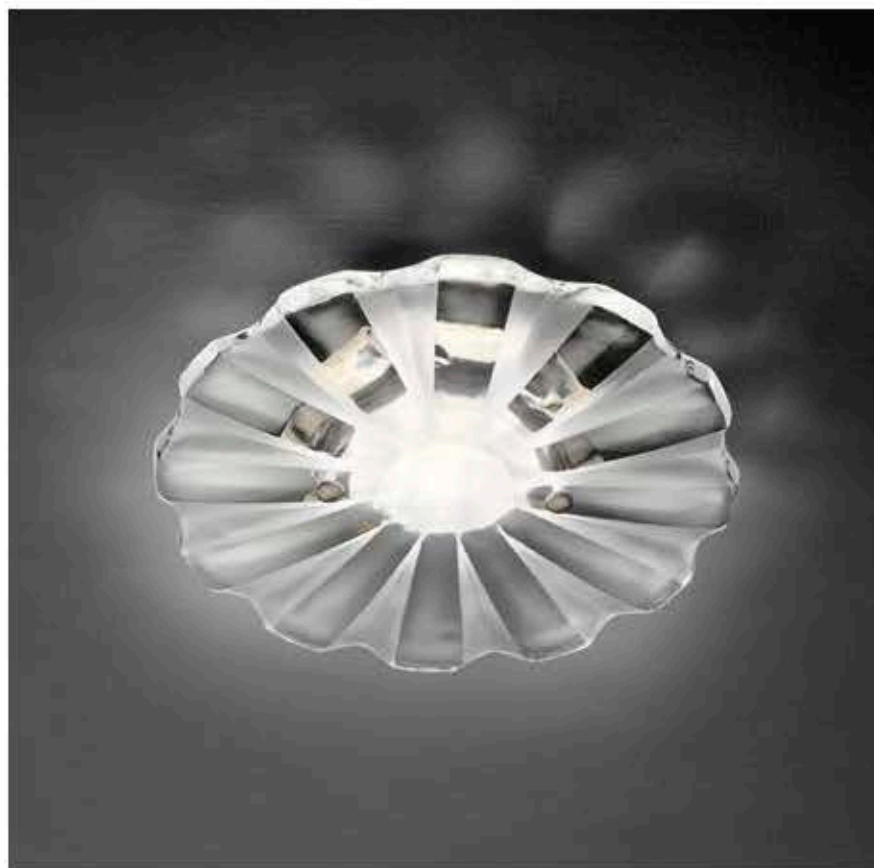

dimensioni _ dimensions
ø 22 h. 7 _ ø 9" h. 3"

lampadine _ bulbs
1 - GX53

3009 FE/EXT

: Spotlight in vetro acidato metallo con finitura cromo. Disponibile in varianti cromatiche.

: *Spotlight in satin glass and metal with chrome finish. Available in different colours.*