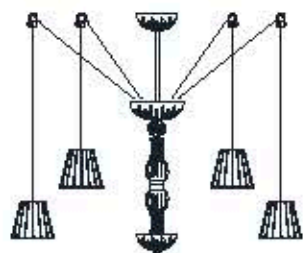

dimensioni _ dimensions
ø 110 h. 90 _ ø 43" h. 35"
lampadine _ bulbs
12 - G4

QUADRA 4030/S

DESIGNER
SILVIO DE PONTE
DE PONTE STUDIO ARCHITECTS

- : Lampada a sospensione con diffusore in vetro serigrafato nero e pendenti decorativi in vetro fumé.
- : Pendant with black screen printed glass diffuser and fumé decorative glass pendants.