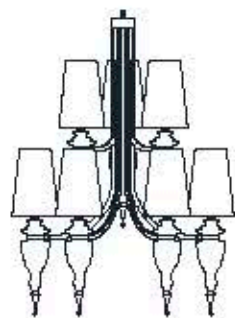

MAJESTIC T410/6+3

DESIGNER
SAMUELE MAZZA

: Sospensione in metallo con finitura oro, elementi decorativi in vetro soffiato e diffusori in tessuto grigio. Disponibile in varianti dimensionali e cromatiche.

: Chandelier in metal with gold finish, decorative blown glass elements and grey fabric shade. Available in different dimensions and colours.

dimensioni _ dimensions
ø 120 h. 160 _ ø 47" h. 63"

lampadine _ bulbs
9 - E27 / 9 - E26