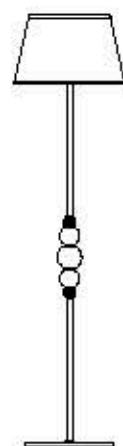

ALFREDO 2393/P

DESIGNER
ITALAMP STUDIO

: Lampada da terra in metallo, finitura oro satinato con particolari in cristallo teake diffusore in tessuto nero. Disponibile in varianti cromatiche.

: *Table lamp in metal with satin gold finish, teak crystal details and black fabric shade. Available in different colours.*