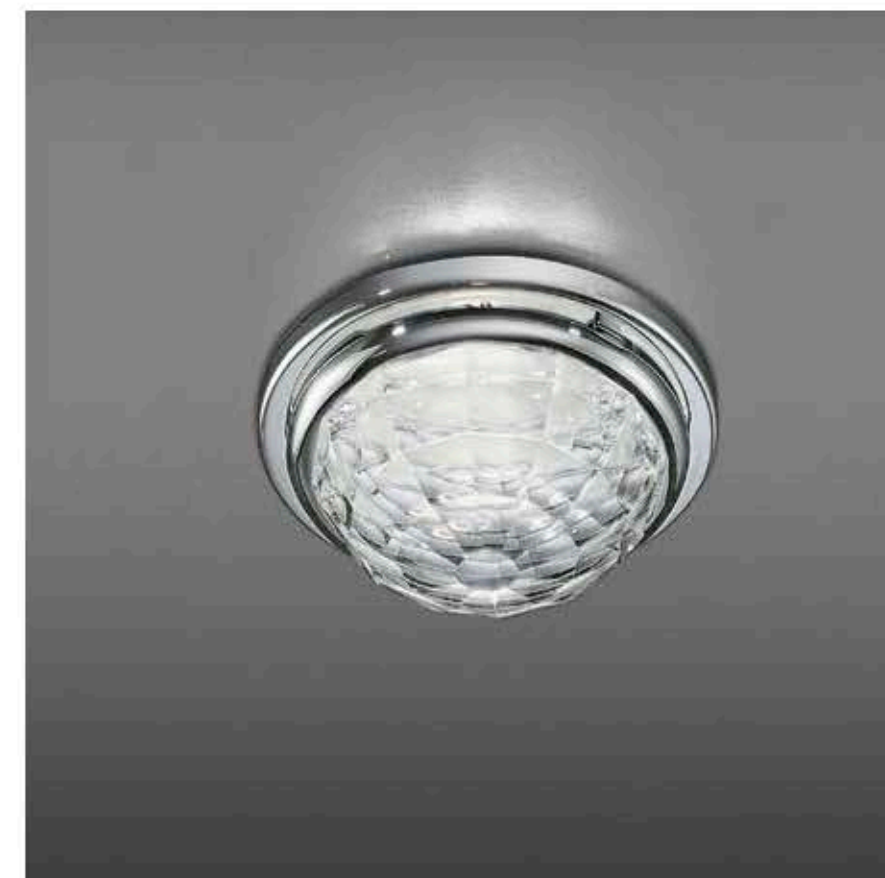

dimensioni *_dimensions*
ø 8 h. 4+6 _ø 3" h. 2+3"
Foro ø 7 _Hole ø 3"

lampadine *_bulbs*
1 - GU5,3