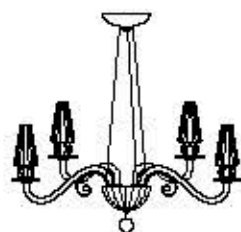

RIGEL

344/6+3

DESIGNER
ROBERTA VITADELLO
STEFANO TRAVERSO

: Sospensione in vetro trasparente o viola con diffusore in vetro rigato e pendaglieria in Swarovski Elements, dettagli in metallo con finitura cromo. Disponibile in varianti dimensionali e cromatiche.

: Chandelier in transparent or violet blown glass and ruled glass shades, Swarovski Elements pendant, metal details with chrome finish. Available in different dimensions and colours.

dimensioni _ dimensions
ø 62 h. 46 _ ø 25" h. 19"

lampadine _ bulbs
9 - G9

CE A++>A C>E

correlati _ relateds
p. 239