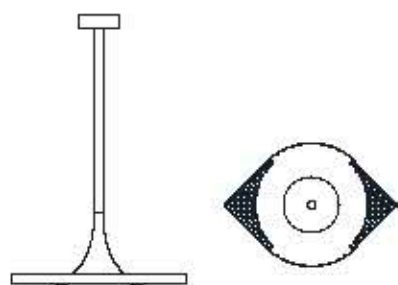

LUNATICA 726/S

DESIGNER
STUDIO MAMO

: Lampada a sospensione in metallo con finitura oro chiaro e particolari in cristallo intagliato, diffusore in vetro opalino. Disponibile in varianti cromatiche.

: Pendant in metal with clear gold finish and white opal diffuser with carved crystal accents. Available in different colours.

dimensioni _ dimensions
ø 60x44 h.80 * _ ø 24"x17" h. 31"

lampadine _ bulbs
15W LED - 1000 Lumen

3000K standard, alternativa disponibile a richiesta.
3000K standard, other options available on request.