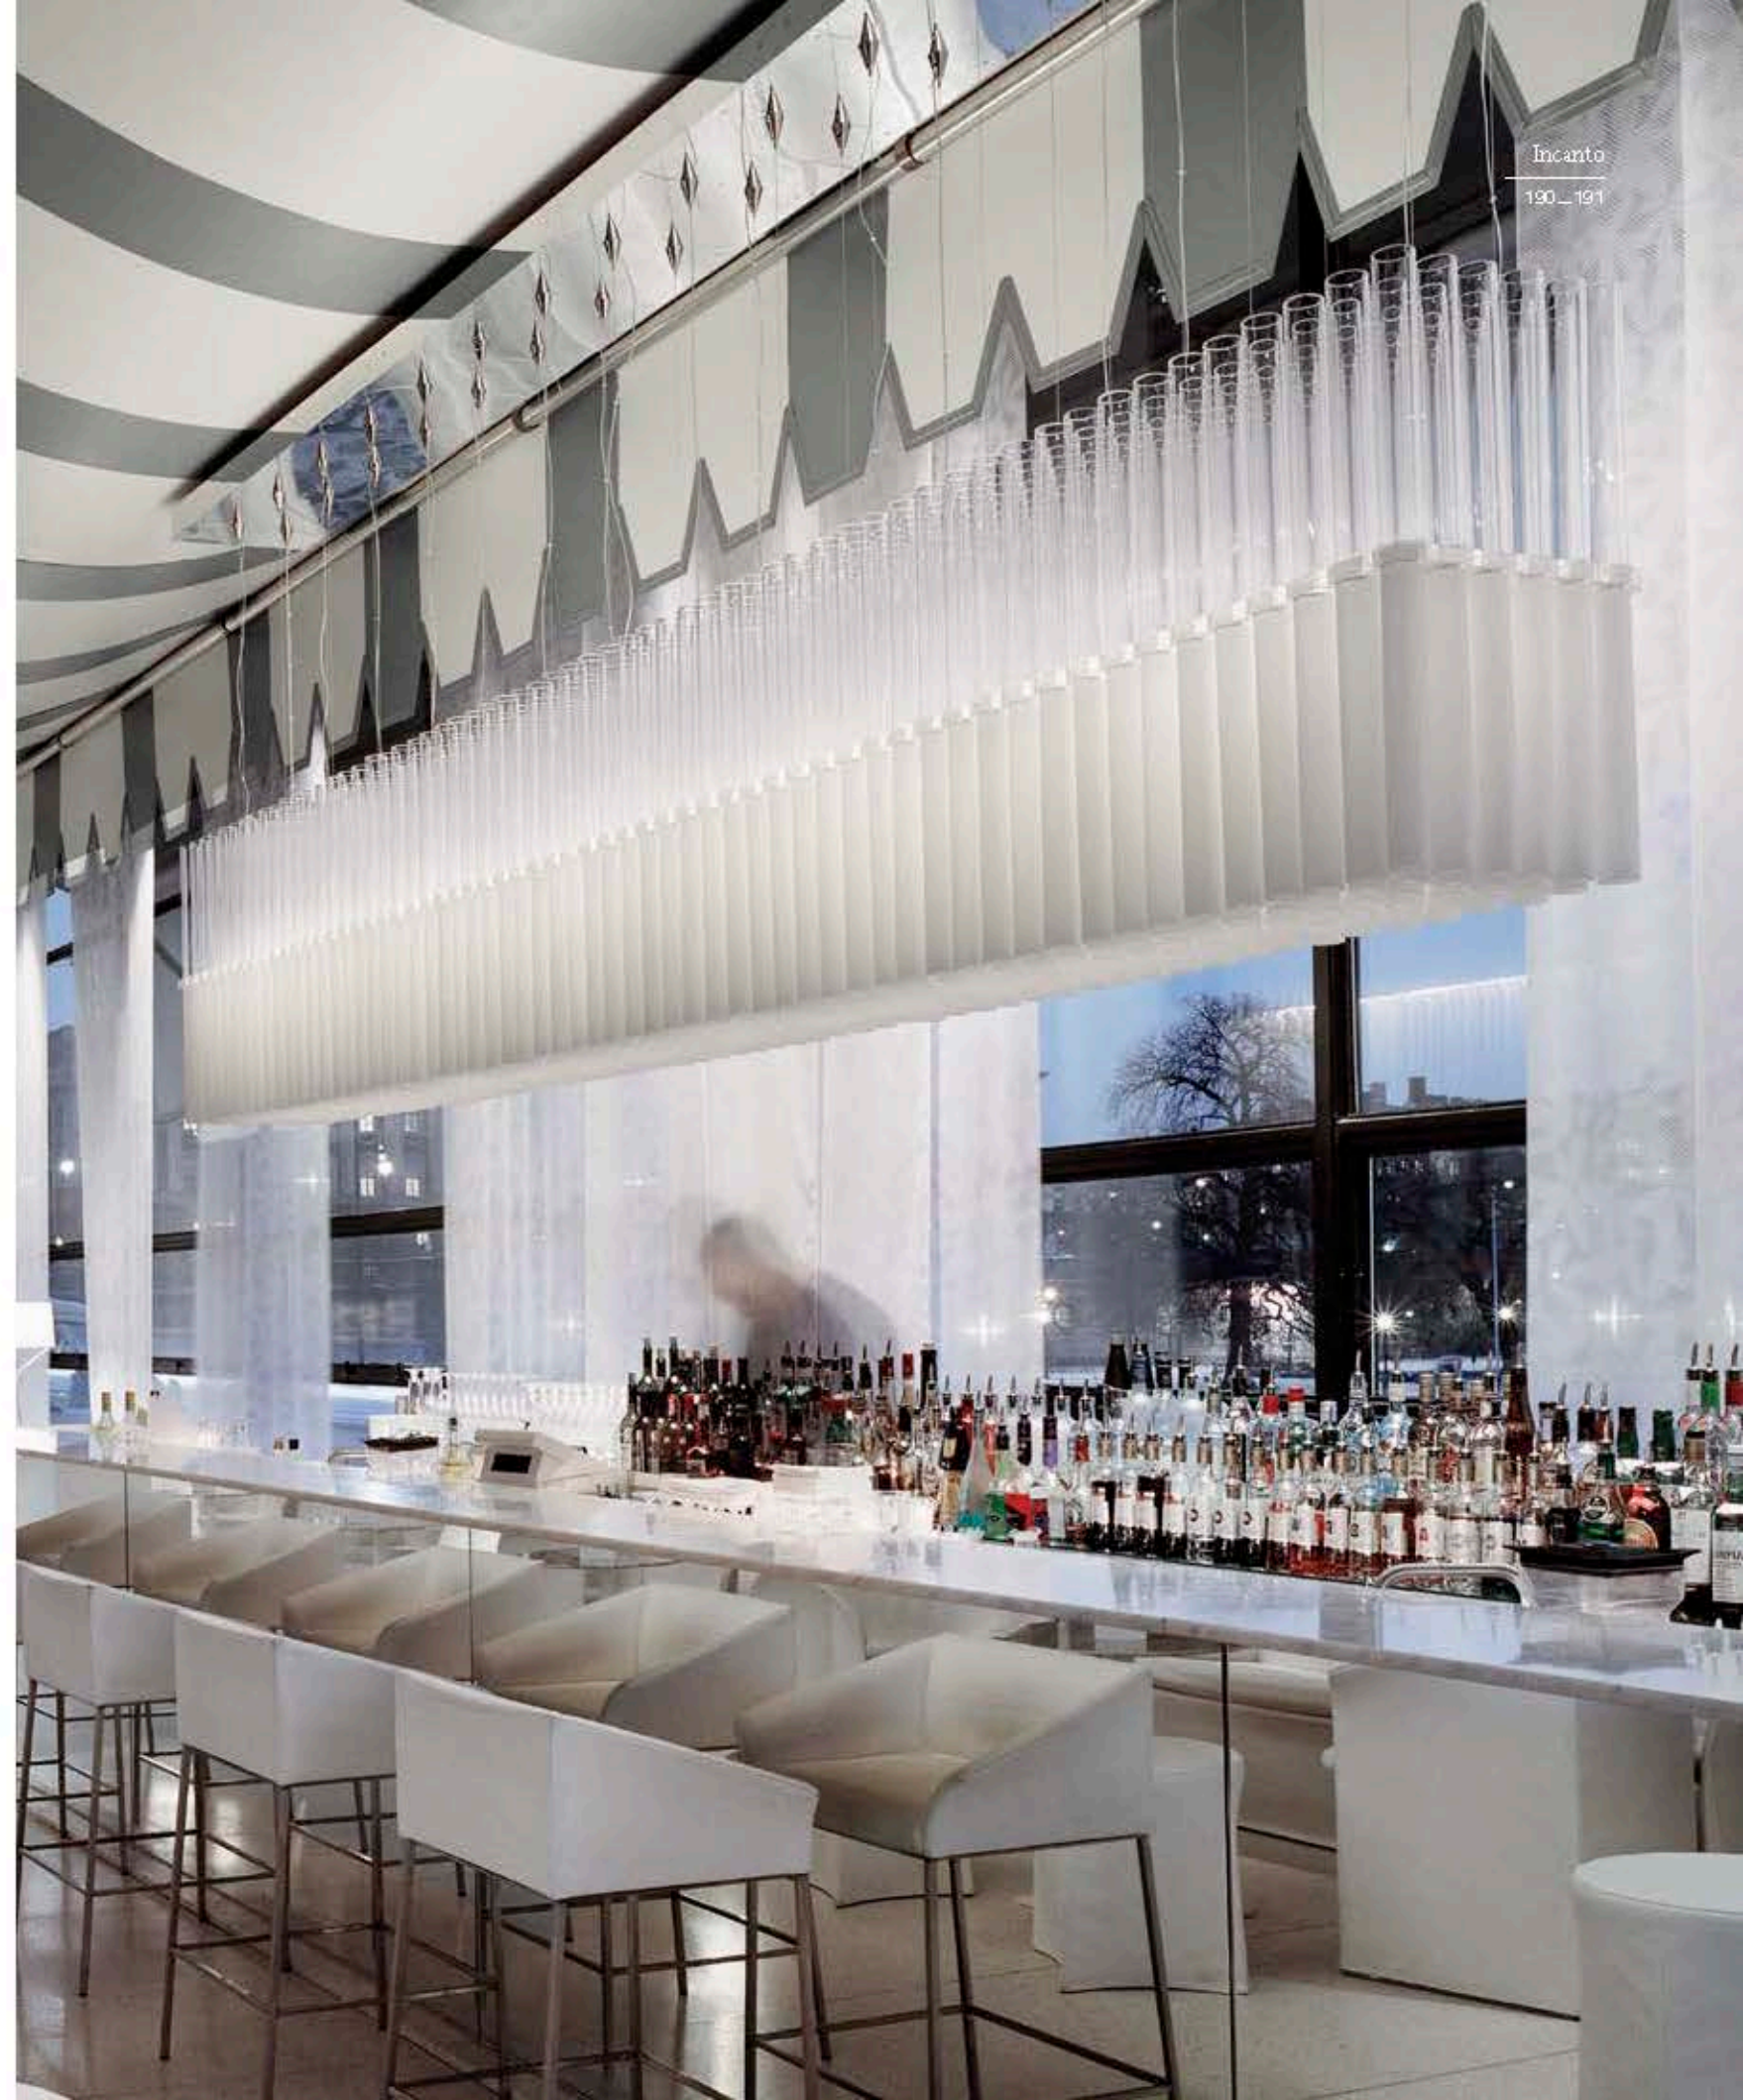

dimensioni _ dimensions	dimensioni _ dimensions
L 100x40 h. 75 _ ø 39"x16" h. 30"	Ø 50 h. 75 _ ø 20" h.30"
lampadine _ bulbs	lampadine _ bulbs
25w - LED - 2750lumen	25w - LED - 2750lumen

3000K standard, alternativa disponibile a richiesta.
3000K standard, other options available on request.