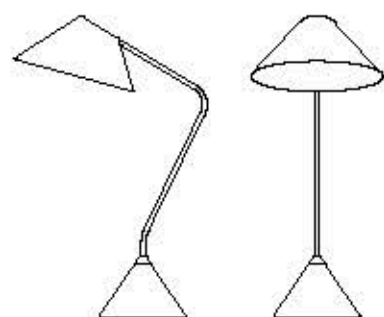

FLAMINGO 795/PC

DESIGNER
STEFANO TRAVERSO

: Lampada da terra in metallo con finitura bianco, diffusore in metacrilato e base in cemento. Disponibile in varianti cromatiche.

: Floor lamp in metal with white finish, methacrylate diffuser and concrete base. Available in different colours.

dimensioni _ dimensions
ø 70x100 h. 174 _ ø 23"x39" h. 69"
lampadine _ bulbs
4 - E27 / 4 - E26

correlati _ relateds
p. 303