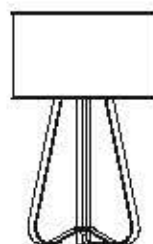

dimensioni _ dimensions

L 14 h. 185 sp. 130 _ W 5" h. 73" d. 61"

lampadine _ bulbs

1 - E14 / 1 - E12

correlati _ relateds
p. 29, 31, 23, 25, 27

LILY 3061/L

DESIGNER
CABERLON+CAROPPI
ARCHITETTI ASSOCIATI

: Lampada da tavolo in metallo con finitura oro chiaro e diffusore in tessuto nero. Disponibile in varianti cromatiche.

: Table lamp in metal with light gold finish and black fabric shade. Available in different colours.

dimensioni _ dimensions
ø 28 h. 47 _ ø 11" h. 18"

lampadine _ bulbs
1 - E27 / 1 - E26

correlati _ relateds
p. 31, 24, 23, 27

dimensioni _ dimensions
ø 70 h. 175 _ ø 28" h. 69"

lampadine _ bulbs
3 - E27 / 3 - E26

correlati _ relateds
p. 29, 24, 23, 27

progetto _ project

VALENTINA 4025/S

DESIGNER
THDP + SIMONE BRETTEI

: Lampada a sospensione in metallo con finitura oro chiaro e diffusore in vetro rosso. Disponibile in varianti cromatiche.

dimensioni _ dimensions
ø 70 h. 5 _ ø 28" h. 2"

lampadine _ bulbs
26w - LED - 2600 Lumen

dimensioni _ dimensions
ø 90 h. 5 _ ø 35" h. 2"

lampadine _ bulbs
31w - LED - 3200 Lumen

3000K standard, alternative disponibili a richiesta.
3000K standard, other options available on request.