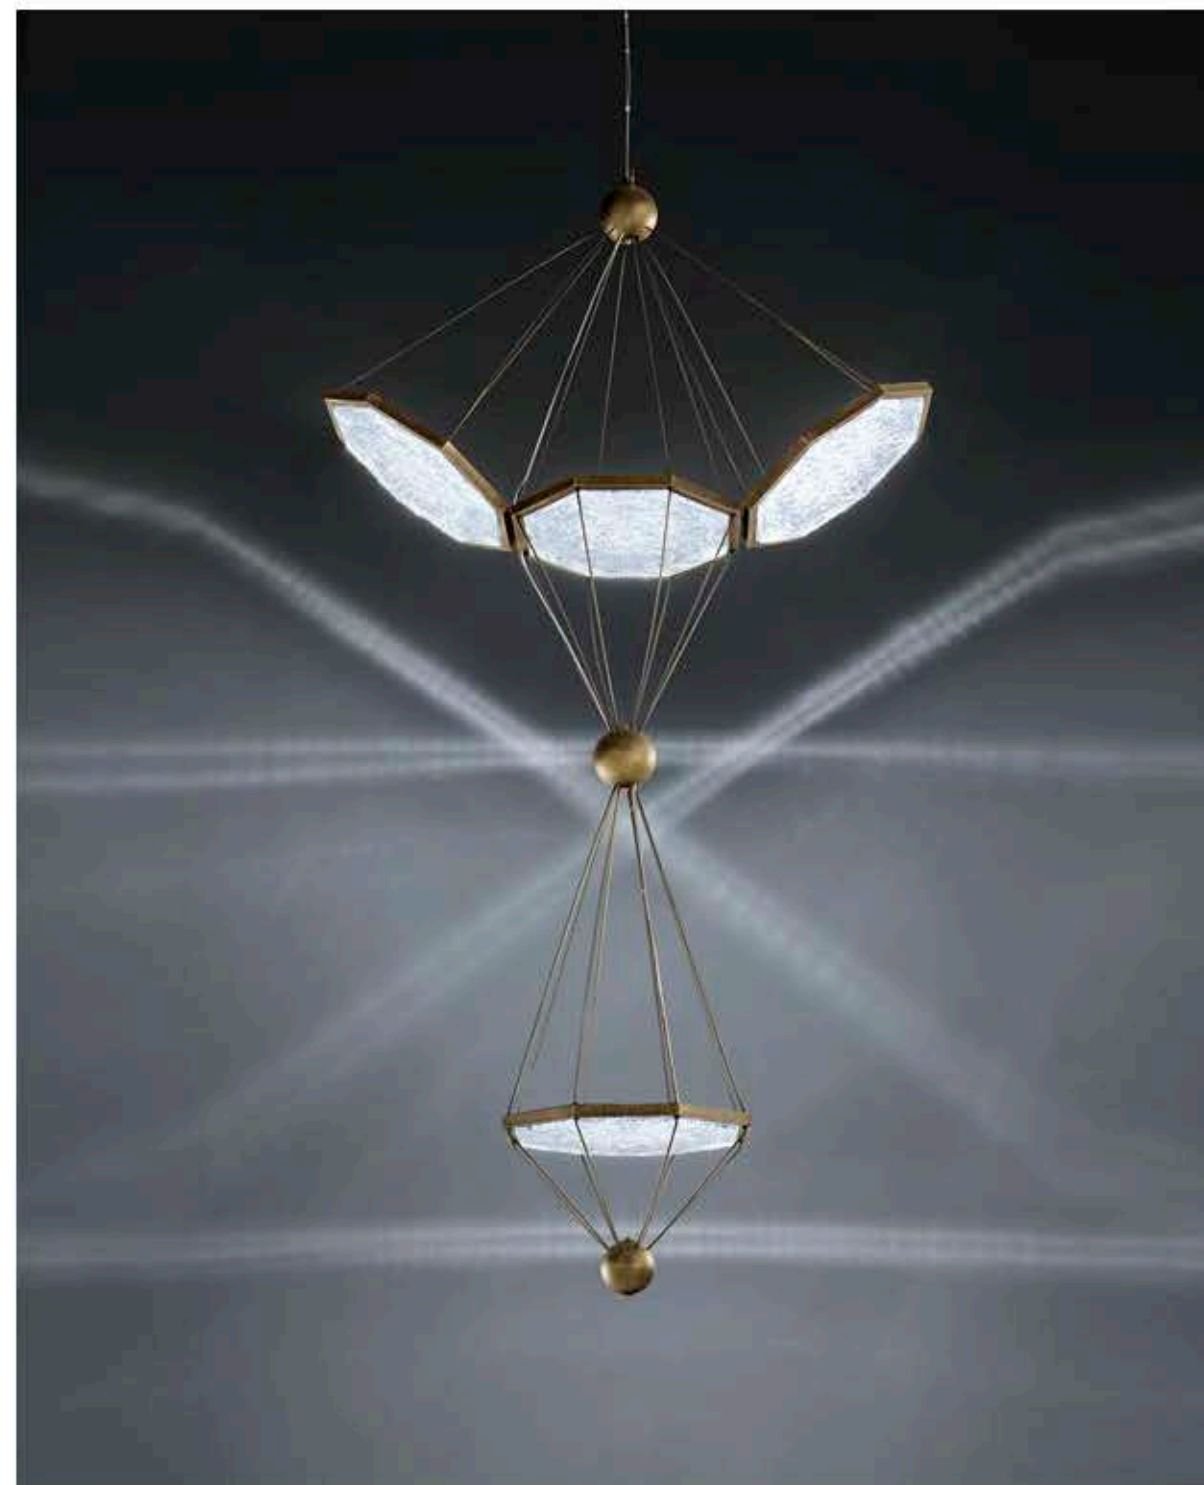

: Lampada a sospensione in metallo con finitura bronzo antico e diffusori in cristallo intagliato. Disponibile in varianti dimensionali.

: Pendant in metal with antique bronze finish and carved crystal diffusers. Available in different dimensions.

dimensioni _ dimensions
ø 100x37 h. 188 _ ø 40"x15" h. 75"

lampadine _ bulbs
59w - LED - 3700 Lumen

3000K standard, alternative disponibili a richiesta.
3000K standard, other options available on request.