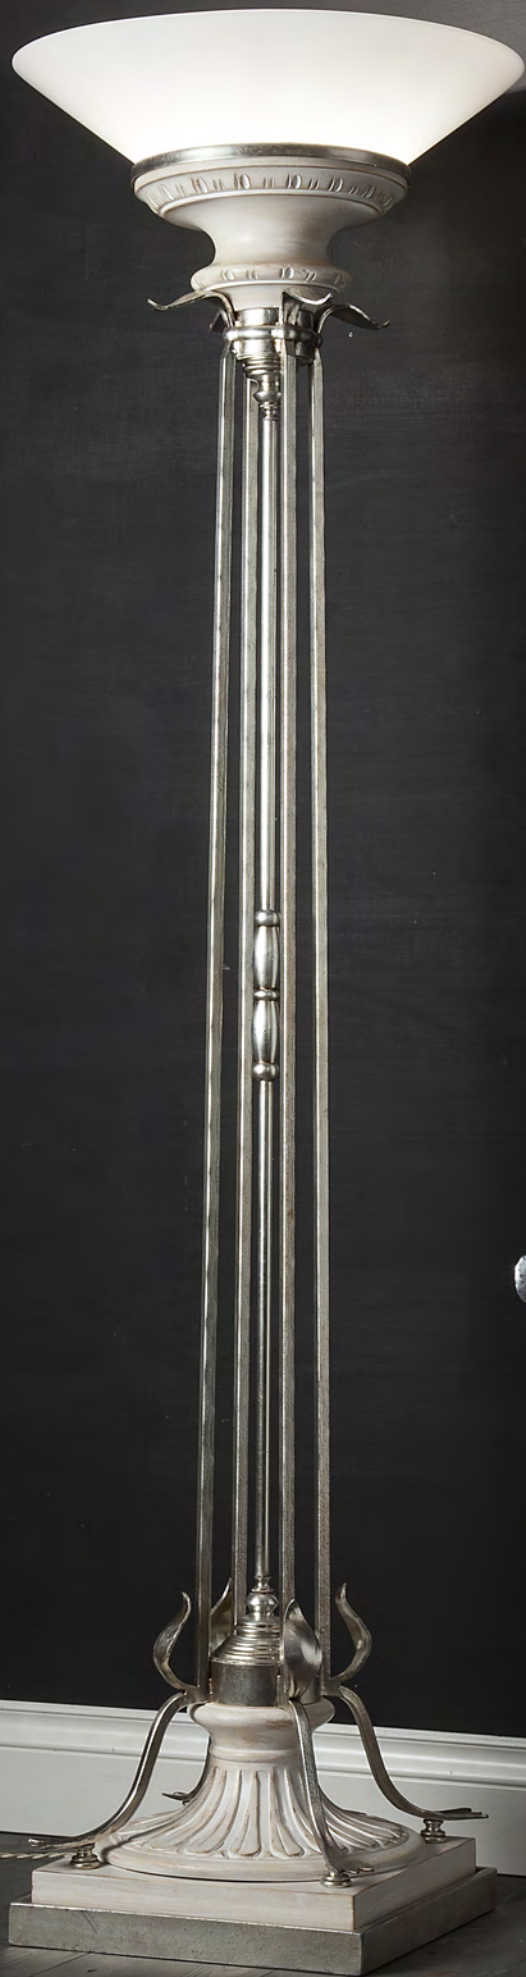

P405/N

H.182 / Ø.44 cm

25 kg