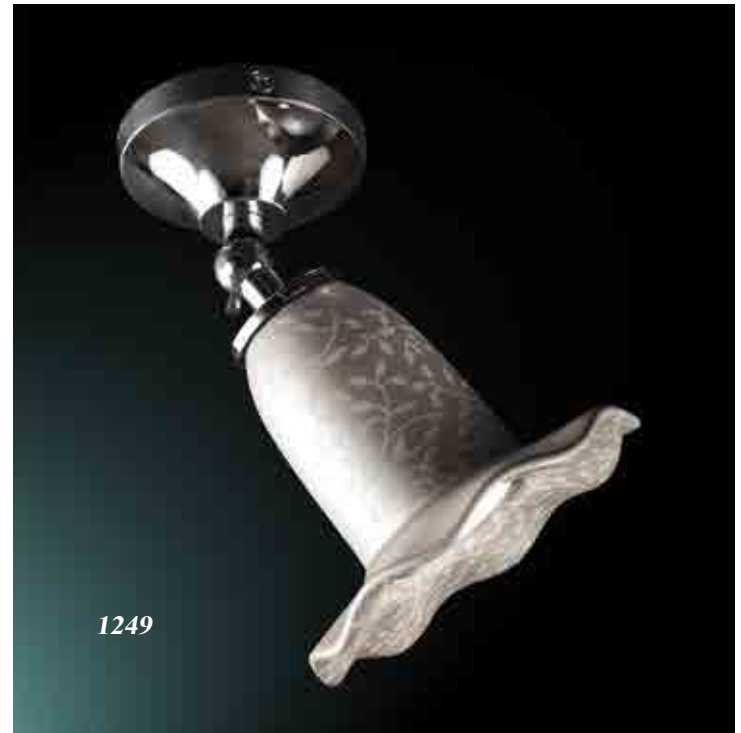

1248

1248 - C16 D7/R A7 cm d12xhmax17  
Faretto orientabile 180°  
Directable spotlight 180° horizontal  
Точечные светильники поворотные  
на 180° по вертикали

1249

1249 - C16 D7/M CR cm d8,5xhmax16  
Faretto orientabile 180°  
Directable spotlight 180° horizontal  
Точечные светильники поворотные  
на 180° по вертикали