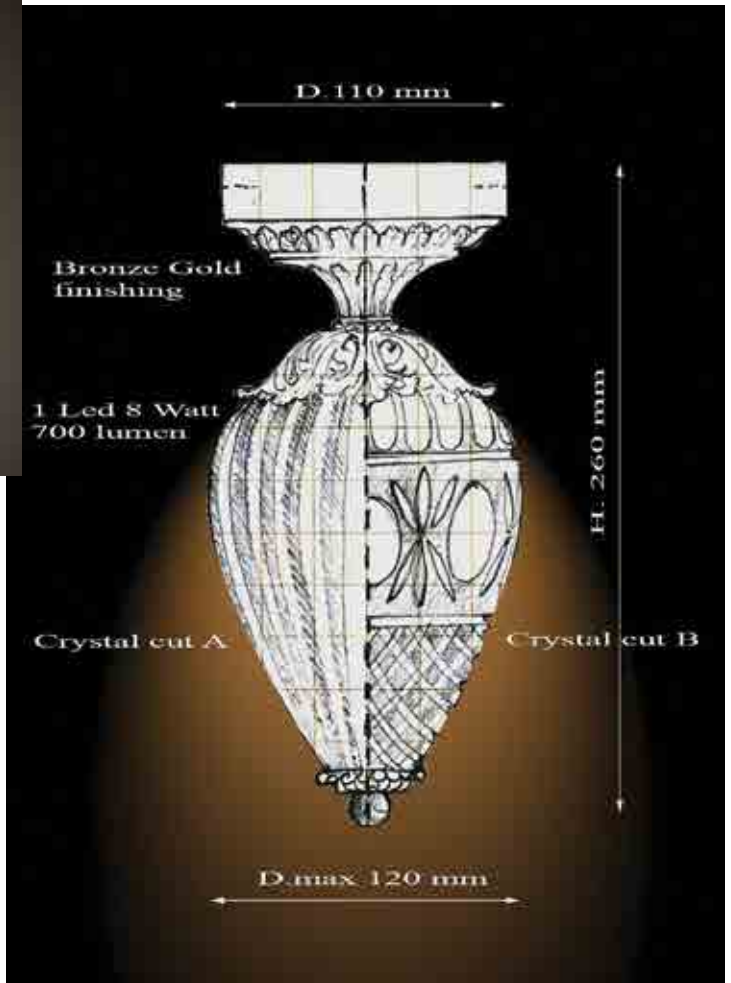

*ACE*

*NOVITA' 2016*

1021 - A7 - cm d12xh26  
1 led 8 watt a 700 mA

**1089** - C1 D3 AR - IL 438 cm d83xh44  
8 lampadine - *bulbs* - лампочки max 40 watt E14

904 - BB BR/R - cm d90xh77  
6 lampadine - bulbs - лампочки max 40 watt E14