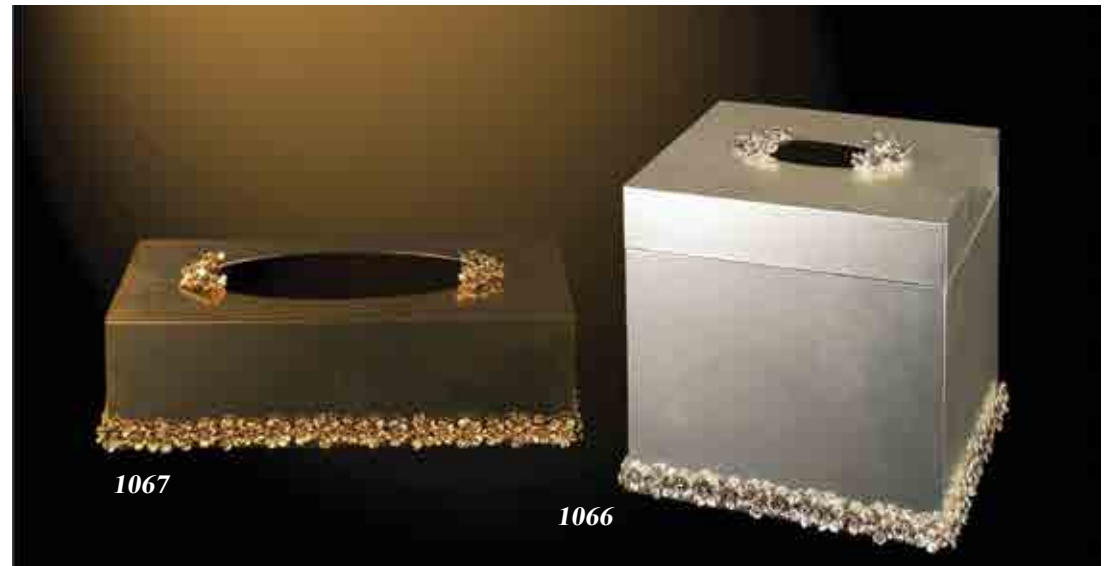

1067 - A7 - cm L24xp12xh32

1067

1066 - A7 - cm L15xp15xh16

1066