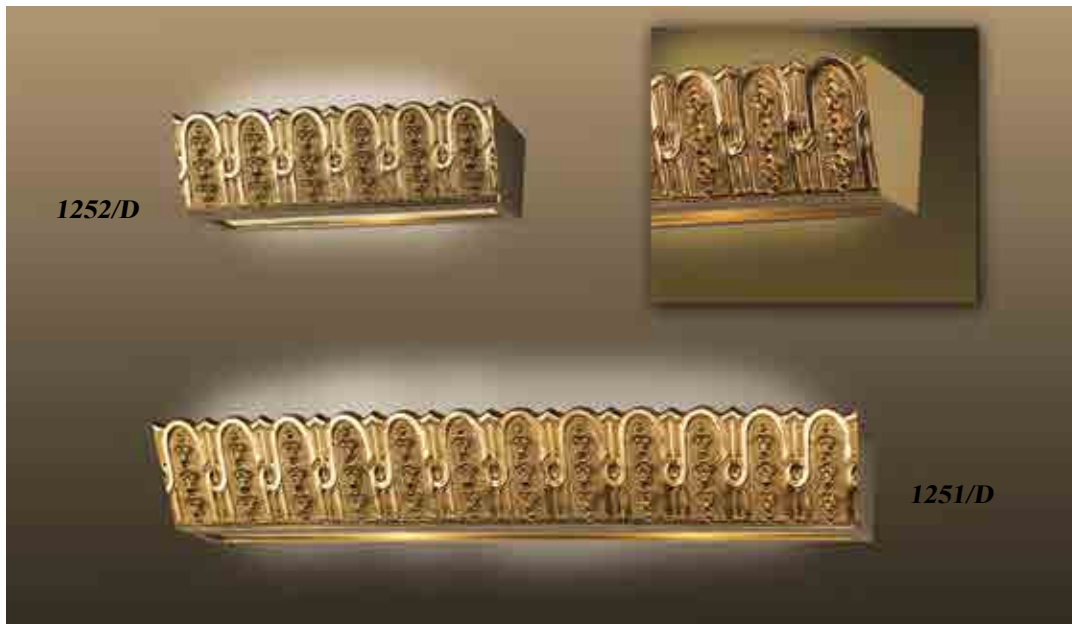

1251/C - NK - cm L47xp7,5xh.6,5
2 lampadine - bulbs - лампочки max 40 watt E14 o led 20 watt 12 v

1252/C - NK - cm L23,5xp7,5xh.6,5
1 lampadina - bulbs - лампочка max 40 watt E14 o led 10 watt 12v

1251/D - A7 - cm L47xp7,5xh.6,5
2 lampadine - bulbs - лампочки max 40 watt E14 o led 20 watt 12 v

1252/D - A7 - cm L23,5xp7,5xh.6,5
1 lampadina - bulbs - лампочка max 40 watt E14 o led 10 watt 12v