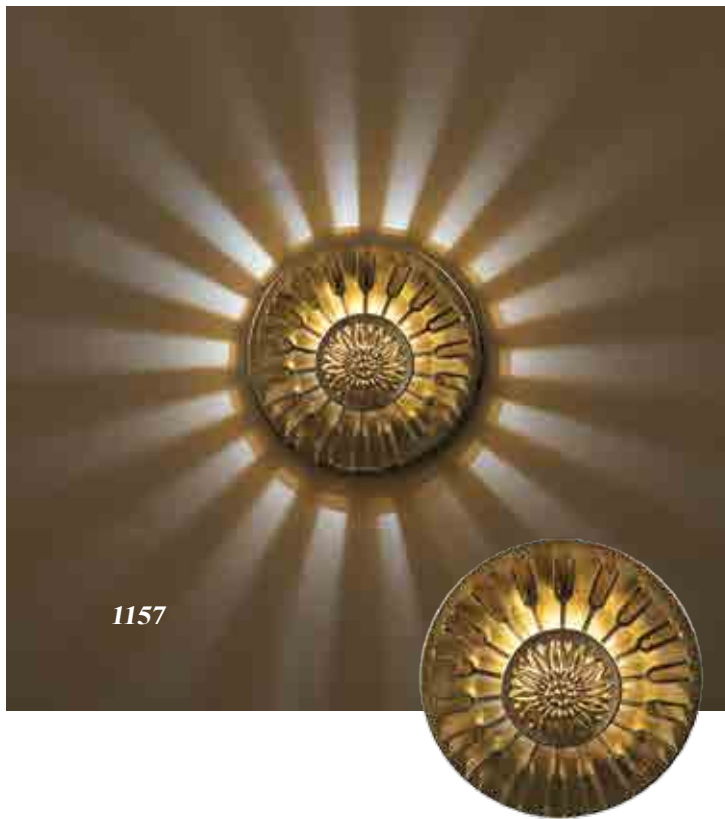

1157

1157 - A7 - cm d12xh4
Foro al soffitto cm d6 - profondità cm 4
Hole into the ceiling cm d6 - Depth cm 4
Потолочное отверстие cm d6 - глубина 4cm
1 led a 4/8/12 watt 12v