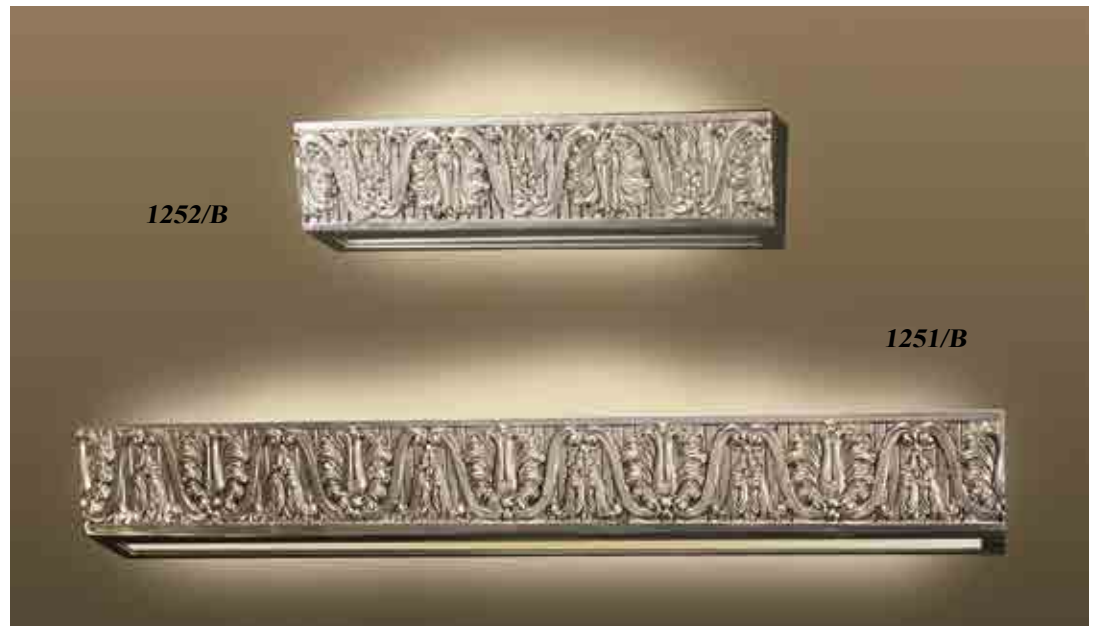

1251/A - A7 - cm L47xp7,5xh6,5
2 lampadine - *bulbs* - лампочки max 40 watt E14 o led 20 watt 12 v

1252/A - A7 - cm L23,5xp7,5xh,6,5
1 lampadina - *bulbs* - лампочка max 40 watt E14 o led 10 watt 12 v

1251/B - AR - cm L.47xp.7,5xh5
2 lampadine - *bulbs* - лампочки max 40 watt E14 o led 20 watt 12 v

1252/B - AR - cm L23,5xp.7,5xh5
1 lampadina - *bulbs* - лампочка max 40 watt E14 o led 10 watt 12v