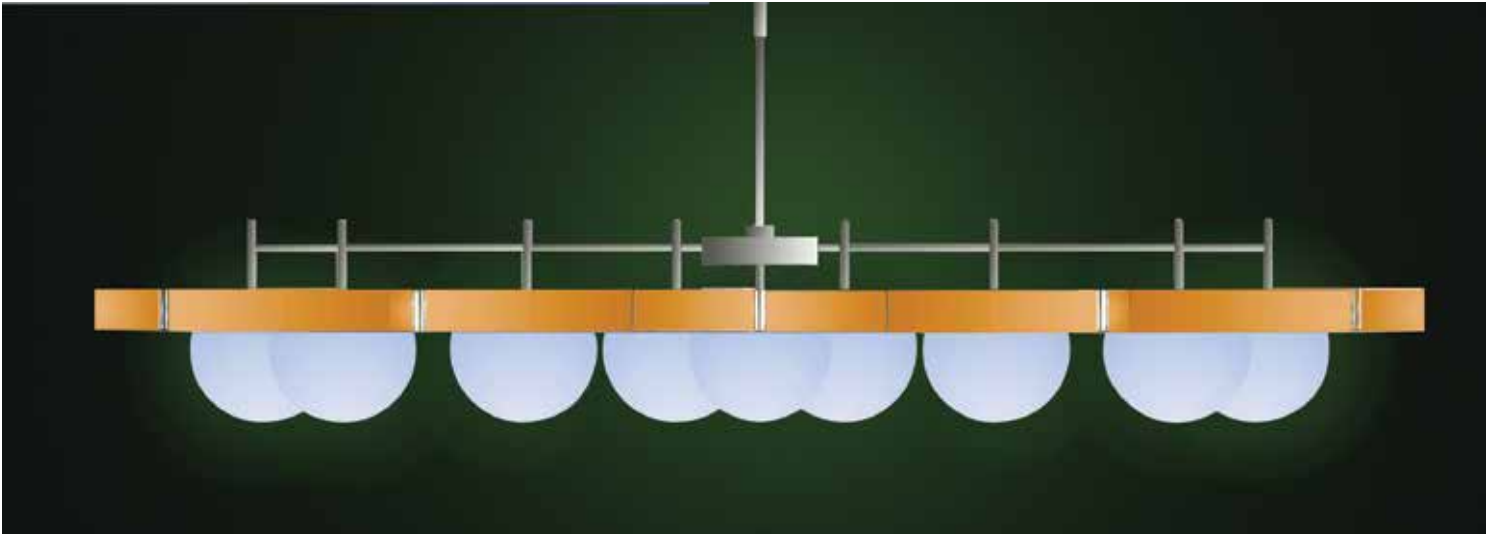

Lampadario Stella - "Star" chandelier - Люстра со звездами A7 - cm d 120 x h70
24 lampadine - bulbs - лампочки max 48 watt G9