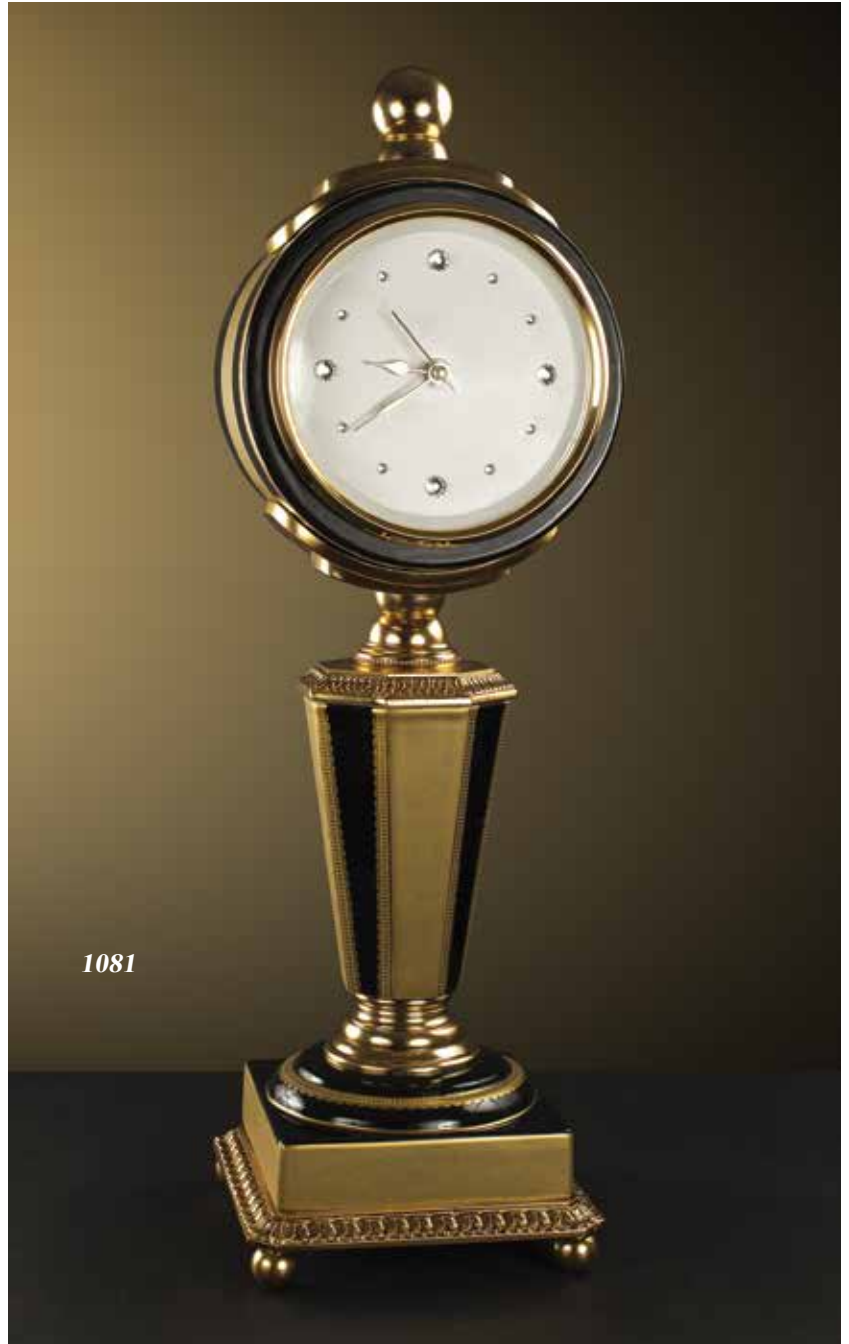

1081

1081 - C3 D102 A7 - cm L15xp15xh51
Orologio con movimento al quarzo
Clock with quartz movement
часы с кварцевым механизмом

Orologio sole
Sun Clock
Часы Солнце NK/A7 - cm D46

Orologio con movimento al quarzo
Clock with quartz movement
часы с кварцевым механизмом

Orologio sole
Sun Clock
Часы Солнце BS/A7 - cm D46

Orologio con movimento al quarzo
Clock with quartz movement
часы с кварцевым механизмом

Orologio Ellisse - *Clock Ellisse* - *Часы Эллис* A7 - cm L45 x h30
diametro quadrante - *dial diametre* - *диаметр циферблата* cm 17
versione orizzontale - *orizzontal version* - *версия горизонтальная*

orizzontal version

версия вертикальная

Orologio con movimento al quarzo

Clock with quartz movement

часы с кварцевым механизмом

Orologio Stella - *star clock* - Часы Звезда A7 - cm D.40
diametro quadrante - *Dial diametre* - диаметр циферблата cm 20