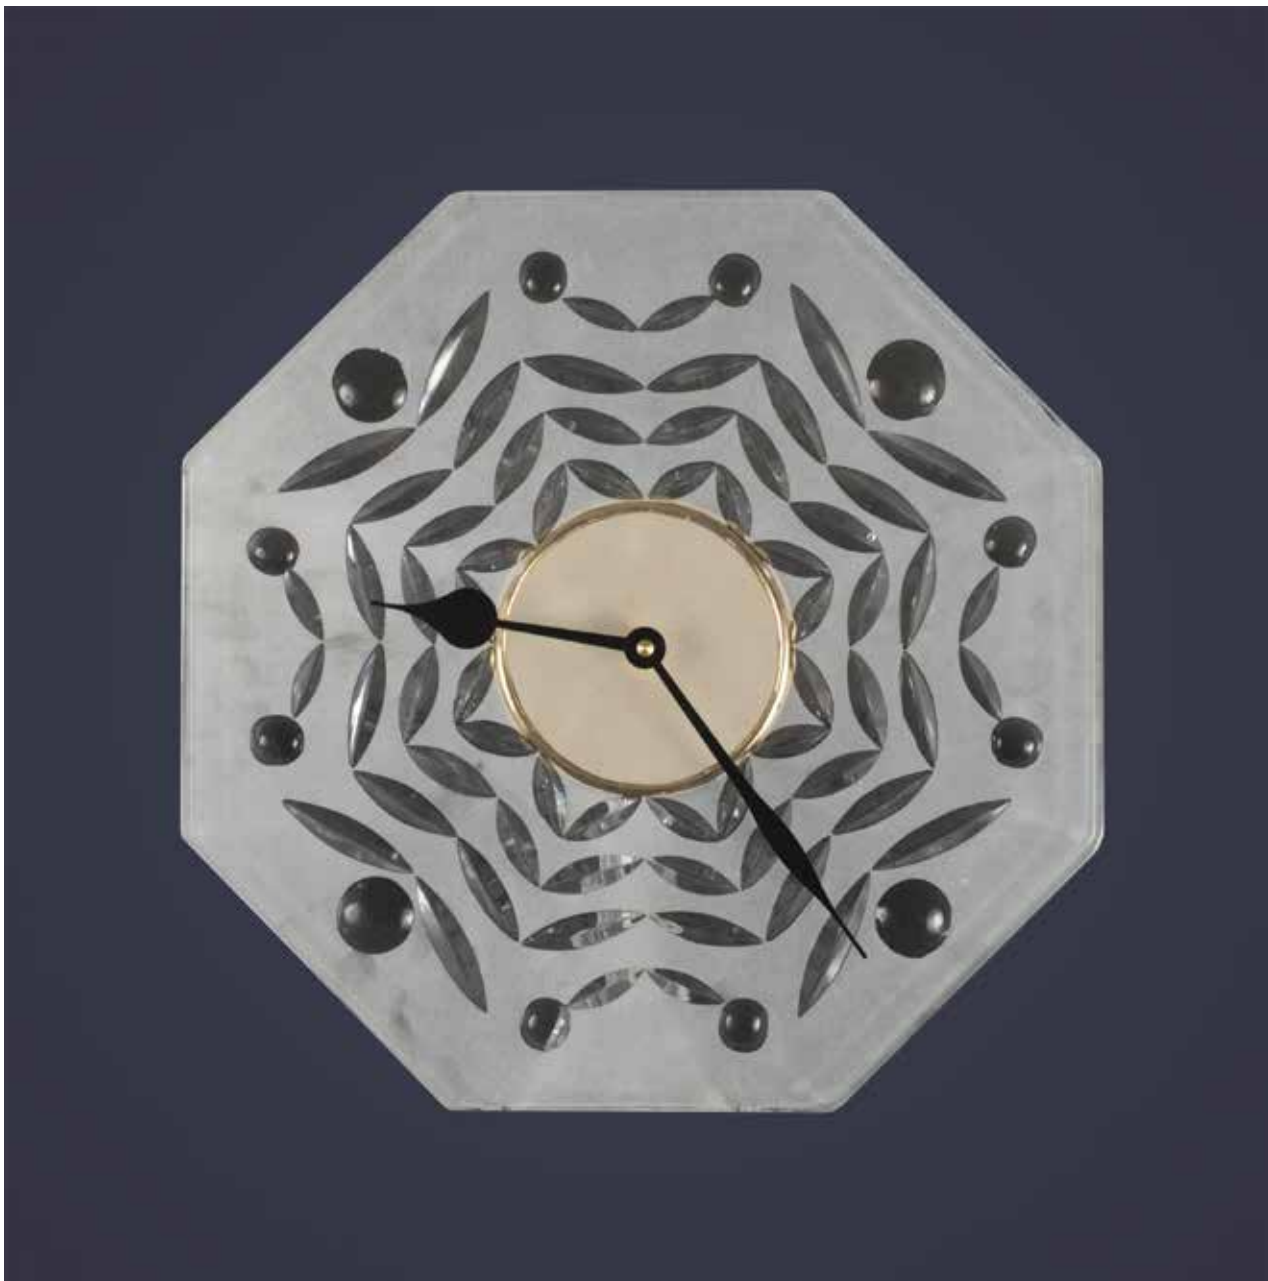

orizzontal version

версия вертикальная

Orologio con movimento al quarzo

Clock with quartz movement

часы с кварцевым механизмом

Orologio Stella - *star clock* - Часы Звезда A7 - cm D.40
diametro quadrante - *Dial diametre* - диаметр циферблата cm 20

Orologio con movimento al quarzo
Clock with quartz movement
часы с кварцевым механизмом

Orologio Fantasia - *Fantasy clock* - Часы Фантазия А7 - cm D40
diámetro cuadrante - *dial diameter* - диаметр циферблата cm 20

Orologio Cristallo - *Crystal clock* - Часы из хрусталя A7 - cm D41

Orologio con movimento al quarzo
Clock with quartz movement
часы с кварцевым механизмом

Orologio Cristallo ottagonale

Octagonal Crystal clock

Часы из хрусталя восьмиугольного A7 - cm L34 x h34

Orologio con movimento al quarzo

Clock with quartz movement

часы с кварцевым механизмом

Orologio DECO

Deco clock

Часы DECO A7 - L cm24 x h cm 36

diametro quadrante