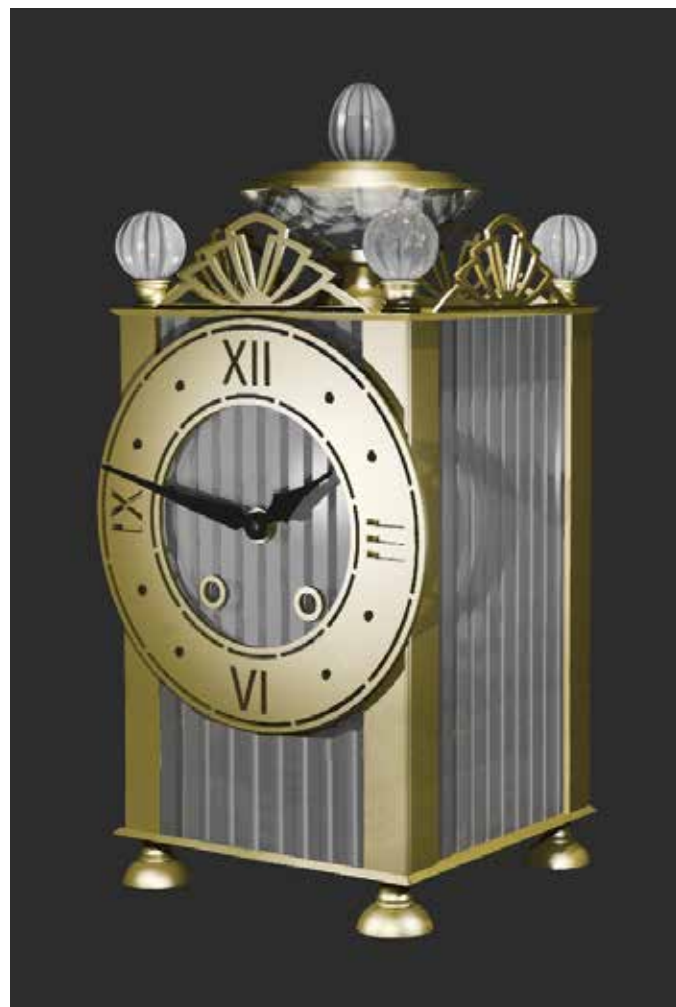

Orologio Cristallo - *Crystal clock* - Часы из хрусталя A7 - cm D41

Orologio con movimento al quarzo
Clock with quartz movement
часы с кварцевым механизмом

Orologio Cristallo ottagonale

Octagonal Crystal clock

Часы из хрусталя восьмиугольного A7 - cm L34 x h34

Orologio con movimento al quarzo

Clock with quartz movement

часы с кварцевым механизмом

Orologio DECO

Deco clock

Часы DECO A7 - L cm24 x h cm 36

diametro quadrante

dial diametre

диаметр циферблата cm 20

Orologio con movimento al quarzo

Clock with quartz movement

часы с кварцевым механизмом

**Orologio da tavolo DECO
in cristallo e metallo dorato**
*Deco table in crystal e gilded
metal*

*Часы настольные DECO
из хрусталя и позолоченного
металла*

A7 - L cm17 x p cm16 x h cm30
diametro quadrante
dial diametre
диаметр циферблата cm 17

Orologio con movimento meccanico
Clock with mechanical movement
XXXXXXXXXXXXXXXXXXXXXXXXXXXX