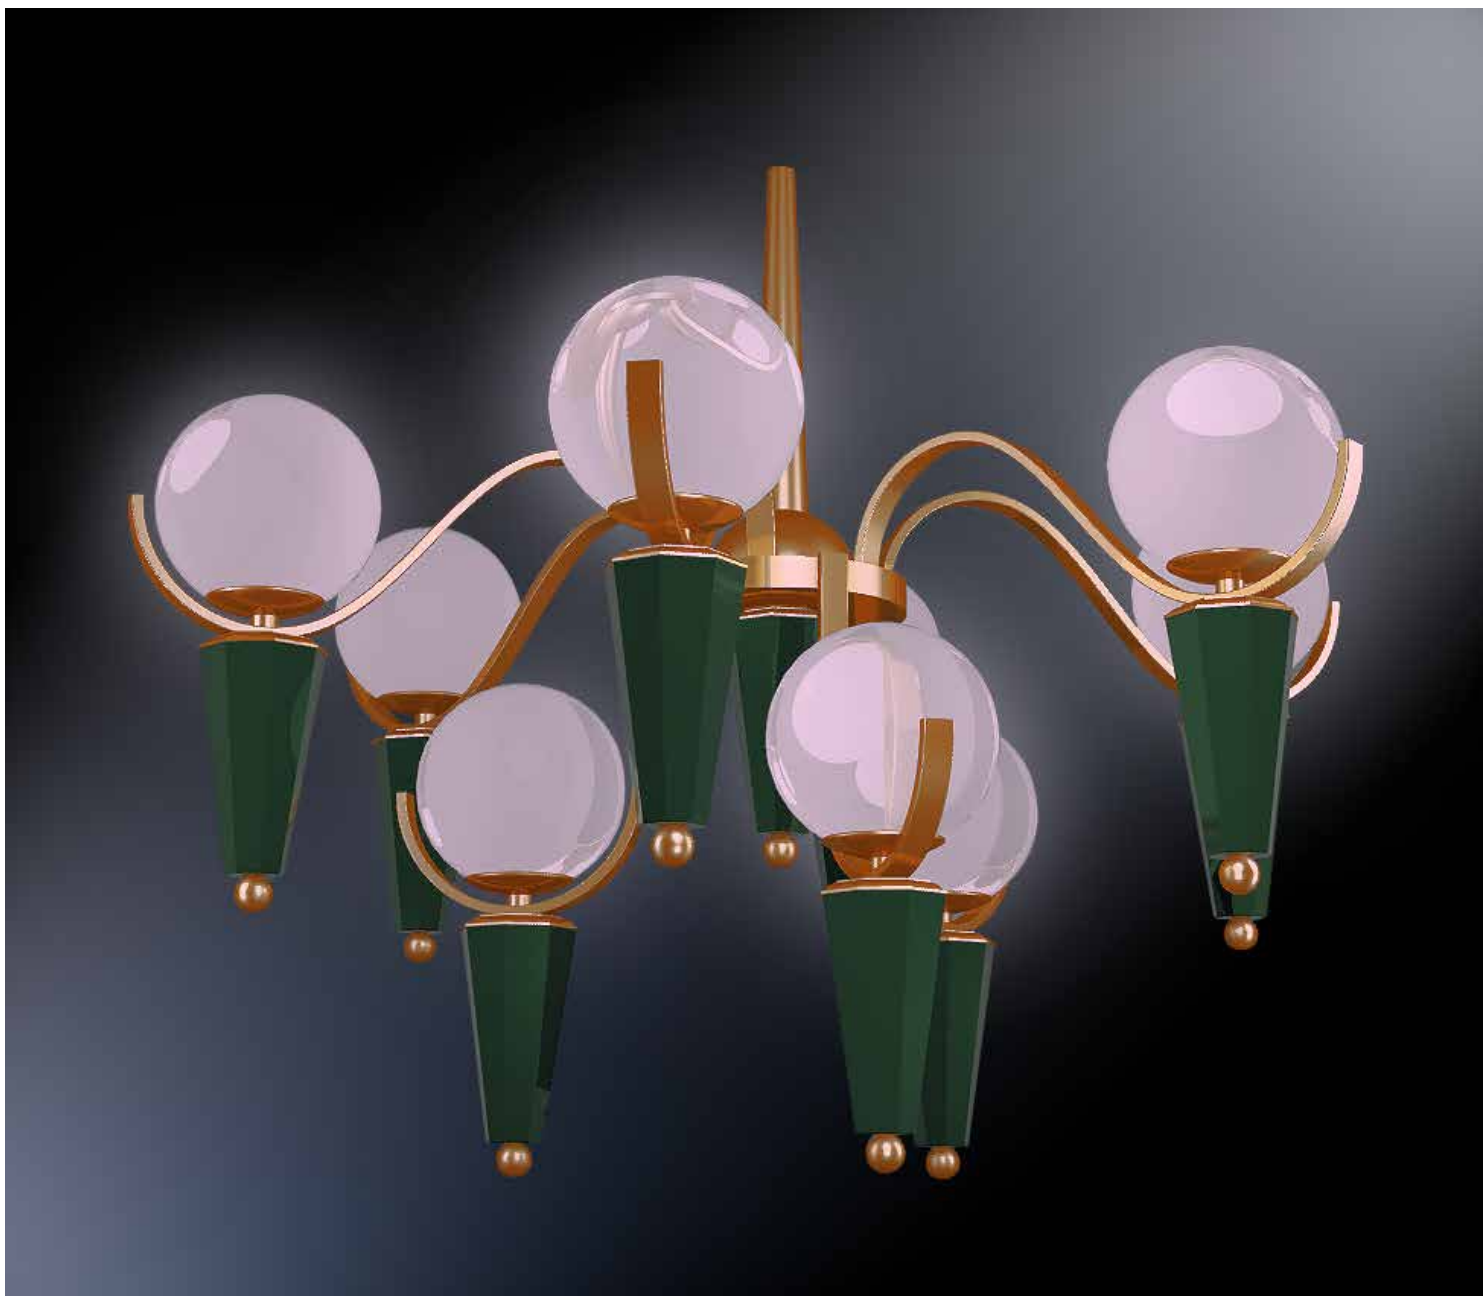

Lampadario Sfere - *Spheres chandelier* - *Люстра со сферами VF A7* - cm d90 x h75
9 lampadine - *bulbs* - *лампочки* max 48 watt G9