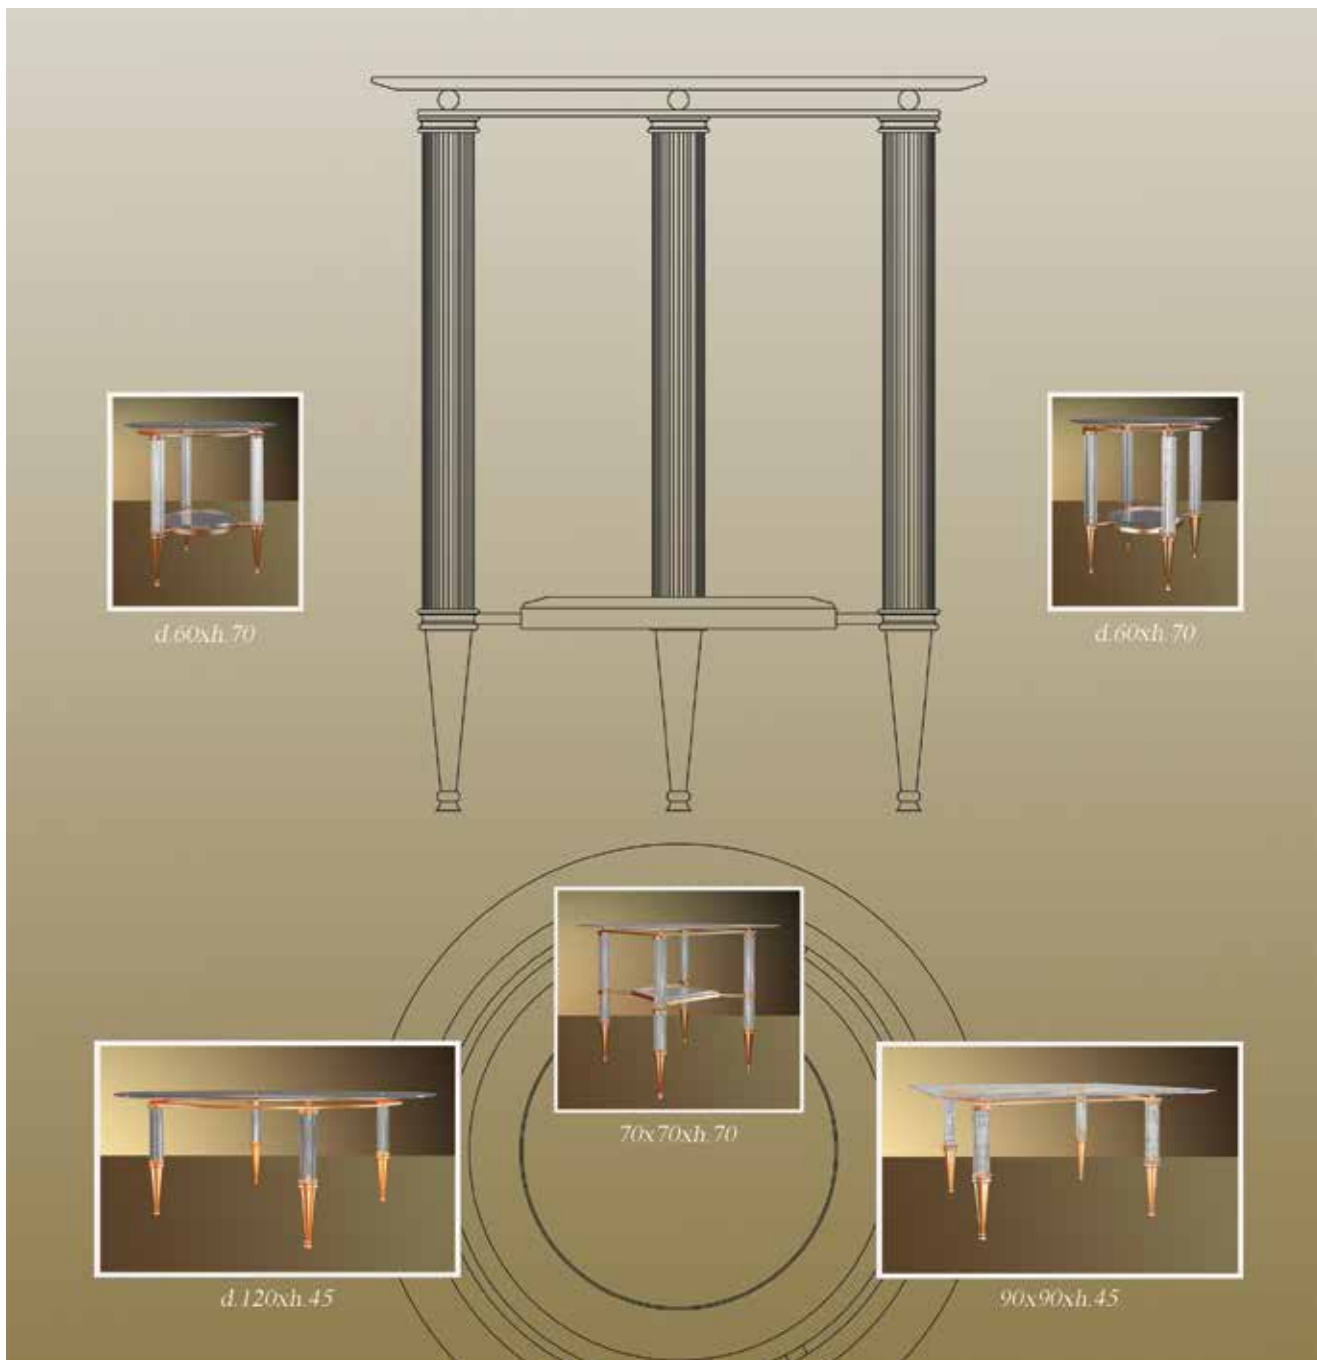

Studio di tavoli con gambe in cristallo

Studies of tables with crystal legs

Разработка моделей столов с хрустальными ножками